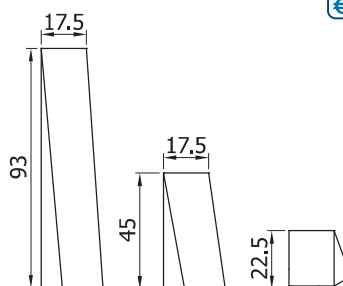

B-180

€▶ F.122

- Maniglietta ad incollaggio biadesivo, versione corta
- Small handle with selfadhesive fixing
- Kleine griffe selbstklebend

CS - CR

B-191-80 / B-191-240

€▶ F.124

- Maniglietta ad incollaggio biadesivo.
- Small handle with self-adhesive fixing.
- Kleine griffe selbstklebend.