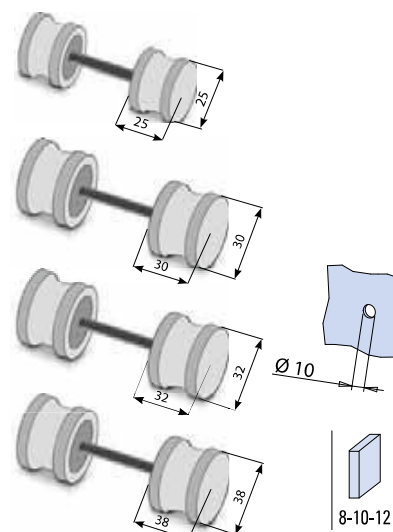

V-024 30

€►BX.343

- Coppia pomoli Ø 30 mm.
 - Pair of doorknobs Ø 30 mm.
 - Paar Türknöpfe Ø 30 mm.
- CR - NS - OR

V-024 32

€►BX.344

- Coppia pomoli Ø 32 mm.
 - Pair of doorknobs Ø 32 mm.
 - Paar Türknöpfe Ø 32 mm.
- CR - NS

V-024 38

€►BX.345

- Coppia pomoli Ø 38 mm.
 - Pair of doorknobs Ø 38 mm.
 - Paar Türknöpfe Ø 38 mm.
- CR - NS

POMOLI KNOBS / KNÖPFE

V-024 25

- Coppia pomoli Ø 25 mm.
- Pair of doorknobs Ø 25 mm.
- Paar Türknöpfe Ø 25 mm.