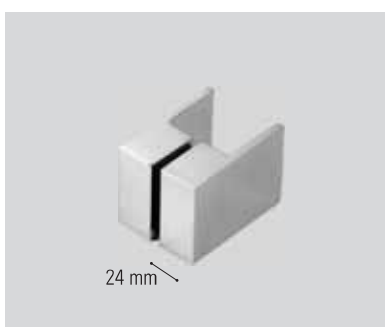

B-197

- Coppia pomoli 70 x 50 mm
- Pair of doorknobs 70 x 50 mm
- Paar Türknöpfe 70 x 50 mm

CR

€ ► F.127