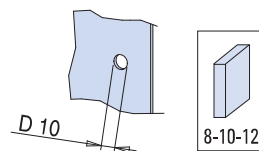

V-024 32

- Coppia pomoli Ø 32 mm.
- Pair of doorknobs Ø 32 mm.
- Paar Türknöpfe Ø 32 mm.

CR - NS

V-024 38

- Coppia pomoli Ø 38 mm.
- Pair of doorknobs Ø 38 mm.
- Paar Türknöpfe Ø 38 mm.

CR - NS

V-1107

- Coppia pomoli 35 x 35 mm foro vetro Ø 10 mm
- Pair of doorknobs 35 x 35 mm. Hole in glass 10 mm
- Paar Türknöpfe 35 x 35 mm. Glas Bohrung 10 mm