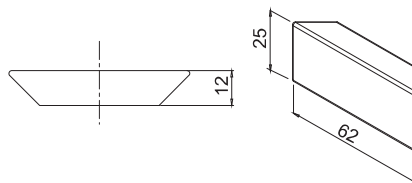

CS - NS - CR - OL - CP

B-193

€▶ F.193

- Maniglietta ad incollaggio biadesivo.
- Small handle with self-adhesive fixing.
- Kleine griffe selbstklebend.

CR

xme311

B-192

€▶ F.125