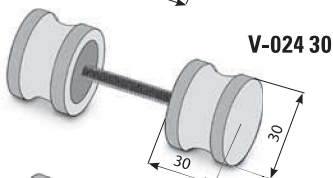

CR - NS

€ ► F.108

€ ► F.109

€ ► F.110

€ ► F.111

V-024 30

- Coppia pomoli Ø 30 mm.
- Pair of doorknobs Ø 30 mm.
- Paar Türknöpfe Ø 30 mm.

CR - NS