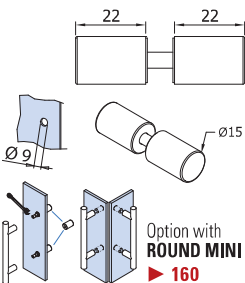

B-177

- Paio pomolini tondi d. 15
- Pair mini knobs d. 15
- Pair mini knobs d. 15

IL - IX