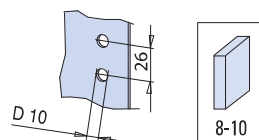

CR

€ ► F.118

B-197

- Coppia pomoli 70 x 50 mm
- Pair of doorknobs 70 x 50 mm
- Paar Türknöpfe 70 x 50 mm

CR

€ ► F.127

B-168

- Pomolo per porte in Zama.
- Glass doors knob Zamak.
- Paar Türknöpfe aus Zamak.