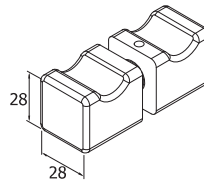

CR

€ ► F.118

B-197

- Coppia pomoli 70 x 50 mm
- Pair of doorknobs 70 x 50 mm
- Paar Türknöpfe 70 x 50 mm

CR

€ ► F.127

B-168

- Pomolo per porte in Zama.
- Glass doors knob Zamak.
- Paar Türknöpfe aus Zamak.

CR - NS - CP - NO

€ ► F.112

B-169

- Coppia pomoli 28 x 28 mm.
- Pair of doorknobs 28 x 28 mm.
- Paar Türknöpfe 28 x 28 mm.

CR

€► F.113

B-177

- Paio pomolini tondi d. 15
- Pair mini knobs d. 15
- Pair mini knobs d. 15

IL - IX

B-178

- Paio pomolini quadri q. 15
- Pair mini knobs q. 15
- Paar Knöpfe mini q.15

IL - IX

€► F.115

POR-153V

- Paio pomoli Ø 25 - H 32
- Pair knobs Ø 25 - H 32
- Paar Knöpfe Ø 25 - H 32

NS - CR