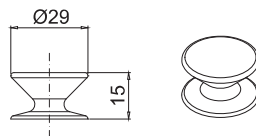

B-192

€▶ F.125

- Pomolo ad incollaggio biadesivo.
- Knob with self-adhesive fixing.
- Knopf selbstklebend.

CR

xme311