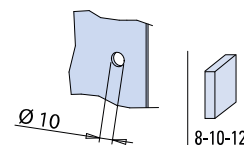

POMOLI, NICCHIE, MANIGLIONI KNOBS, SLIDING HANDLES, HANDLES / KNÖPFE, GRIFFMUSCHELN, STOSSGRIFFE

B-196

€►BX.340

- Coppia pomoli 25 x 28 mm.
 - Pair of doorknobs 25 x 28 mm.
 - Paar Türknöpfe 25 x 28 mm.
- CR - NS - NO