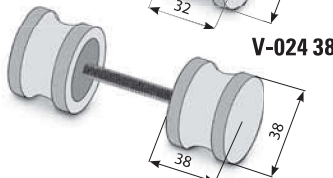

V-024 32

- Coppia pomoli Ø 32 mm.
- Pair of doorknobs Ø 32 mm.
- Paar Türknöpfe Ø 32 mm.

CR - NS

V-024 38

- Coppia pomoli Ø 38 mm.
- Pair of doorknobs Ø 38 mm.
- Paar Türknöpfe Ø 38 mm.

CR - NS

V-1107

- Coppia pomoli 35 x 35 mm foro vetro Ø 10 mm
- Pair of doorknobs 35 x 35 mm. Hole in glass 10 mm
- Paar Türknöpfe 35 x 35 mm. Glas Bohrung 10 mm