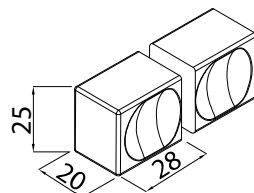

POMOLI, NICCHIE, MANIGLIONI KNOBS, SLIDING HANDLES, HANDLES / KNÖPFE, GRIFFMUSCHELN, STOSSGRIFFE

B-196

€►BX.340

- Coppia pomoli 25 x 28 mm.
 - Pair of doorknobs 25 x 28 mm.
 - Paar Türknöpfe 25 x 28 mm.
- CR - NS - NO