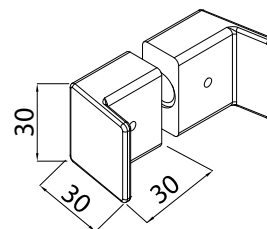

POMOLI, NICCHIE, MANIGLIONI KNOBS, SLIDING HANDLES, HANDLES / KNÖPFE, GRIFFMUSCHELN, STOSSGRIFFE

B-196

€►BX.340

1. Coppia pomoli 25 x 28 mm.
   - Pair of doorknobs 25 x 28 mm.
   - Paar Türknöpfe 25 x 28 mm.
2. CR - NS - NO

B-198

€►BX.341

1. Coppia pomoli 30 x 30 mm.
   - Pair of doorknobs 30 x 30 mm.
   - Paar Türknöpfe 30 x 30 mm.
2. CR - NS - NO

V-024 25

€►BX.342

1. Coppia pomoli Ø 25 mm.
   - Pair of doorknobs Ø 25 mm.
   - Paar Türknöpfe Ø 25 mm.
2. CR - NS

V-024 30

€►BX.343

1. Coppia pomoli Ø 30 mm.
   - Pair of doorknobs Ø 30 mm.
   - Paar Türknöpfe Ø 30 mm.
2. CR - NS - OR

V-024 32

€►BX.344

1. Coppia pomoli Ø 32 mm.
   - Pair of doorknobs Ø 32 mm.
   - Paar Türknöpfe Ø 32 mm.
2. CR - NS

V-024 38

€►BX.345

1. Coppia pomoli Ø 38 mm.
   - Pair of doorknobs Ø 38 mm.
   - Paar Türknöpfe Ø 38 mm.
2. CR - NS