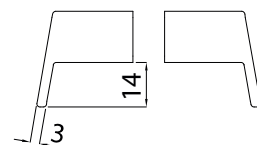

POMOLI, NICCHIE, MANIGLIONI KNOBS, SLIDING HANDLES, HANDLES / KNÖPFE, GRIFFMUSCHELN, STOSSGRIFFE

B-196

€►BX.340

1. Coppia pomoli 25 x 28 mm.
   - Pair of doorknobs 25 x 28 mm.
   - Paar Türknöpfe 25 x 28 mm.
2. CR - NS - NO

B-198

€►BX.341

1. Coppia pomoli 30 x 30 mm.
   - Pair of doorknobs 30 x 30 mm.
   - Paar Türknöpfe 30 x 30 mm.
2. CR - NS - NO

V-024 25

€►BX.342

1. Coppia pomoli Ø 25 mm.
   - Pair of doorknobs Ø 25 mm.
   - Paar Türknöpfe Ø 25 mm.
2. CR - NS

V-024 30

€►BX.343

1. Coppia pomoli Ø 30 mm.
   - Pair of doorknobs Ø 30 mm.
   - Paar Türknöpfe Ø 30 mm.
2. CR - NS - OR

V-024 32

€►BX.344

1. Coppia pomoli Ø 32 mm.
   - Pair of doorknobs Ø 32 mm.
   - Paar Türknöpfe Ø 32 mm.
2. CR - NS

V-024 38

€►BX.345

1. Coppia pomoli Ø 38 mm.
   - Pair of doorknobs Ø 38 mm.
   - Paar Türknöpfe Ø 38 mm.
2. CR - NS