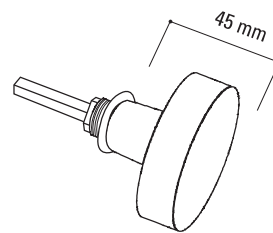

V-1105-WE

€▶ F.106

- Pomolo fisso Ø 55 mm con rosetta filettata per montaggio su serrature "Metalglas" in abbinamento a mezza maniglia (non inclusa)
- Fixed knob Ø 55 mm on threaded rosette for installation with "Metalglas" locks and turnable half handle (not included)
- Festehender Knopf Ø 55 mm auf Wechselstift mit Gewinderosette montierbar mit "Metalglas" Schlösser

CS - NS - CR - OL - CP

B-193

€▶ F.193

- Maniglietta ad incollaggio biadesivo.
- Small handle with self-adhesive fixing.
- Kleine griffe selbstklebend.

CR

xme311

B-192

€▶ F.125

- Pomolo ad incollaggio biadesivo.
- Knob with self-adhesive fixing.
- Knopf selbstklebend.

CR

xme311

B-179

€▶ F.121

- Maniglietta ad incollaggio biadesivo, versione lunga
- Small handle with selfadhesive fixing
- Kleine griffe selbstklebend

B-180

€▶ F.122

- Maniglietta ad incollaggio biadesivo, versione corta
- Small handle with selfadhesive fixing
- Kleine griffe selbstklebend

CS - CR

B-191-80 / B-191-240

€▶ F.124

- Maniglietta ad incollaggio biadesivo.
- Small handle with self-adhesive fixing.
- Kleine griffe selbstklebend.

CR

		B-191-80	B-191-240
TL	80	•	
	240		•

xme311

NS
Nickel satinato
Satin nickel
Ähnlich Edelstahl matt

CR
Cromo lucido
Polished chrome
Chrom glänzend

CS
Cromo satinato
Satin chrome
Chrom matt

OL
Ottone lucido
Polished brass
Messing poliert

CP
Cromo perla
Chrome perla similar Alu
Chrom perla ähnlich Alu

AN
Alluminio anodizzato
Aluminium anodized
Aluminium Silberfarbig

NO
Nero opaco
Matt black
Schwarz matt