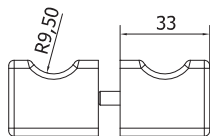

CR - NS - CP - NO

€ ► F.112

B-169

- Coppia pomoli 28 x 28 mm.
- Pair of doorknobs 28 x 28 mm.
- Paar Türknöpfe 28 x 28 mm.

CR

€► F.113

B-177

- Paio pomolini tondi d. 15
- Pair mini knobs d. 15
- Pair mini knobs d. 15

IL - IX

B-178

- Paio pomolini quadri q. 15
- Pair mini knobs q. 15
- Paar Knöpfe mini q.15

IL - IX

€► F.115

POR-153V

- Paio pomoli Ø 25 - H 32
- Pair knobs Ø 25 - H 32
- Paar Knöpfe Ø 25 - H 32

NS - CR