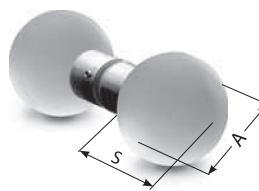

CS - NS - CR - OL

€► F.104

V-019

- Coppia pomoli in vetro.
- Pair of door knobs in glass.
- Paar Türknöpfe aus Glas.

NS + GLASS

A = 40 / 45 / 50
S = 52 / 57 / 62

€► F.107

V-1056