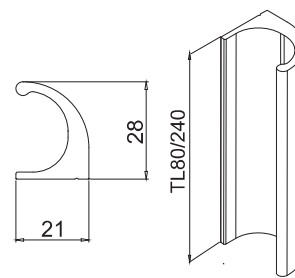

xme311

NS
Nickel satinato
Satin nickel
Ähnlich Edelstahl matt

CR
Cromo lucido
Polished chrome
Chrom glänzend

CS
Cromo satinato
Satin chrome
Chrom matt

OL
Ottone lucido
Polished brass
Messing poliert

CP
Cromo perla
Chrome perla similar Alu
Chrom perla ähnlich Alu

AN
Alluminio anodizzato
Aluminium anodized
Aluminium Silberfarbig

NO
Nero opaco
Matt black
Schwarz matt