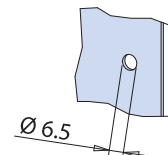

IL - IX

B-178

- Paio pomolini quadri q. 15
- Pair mini knobs q. 15
- Paar Knöpfe mini q.15

IL - IX

€► F.115

POR-153V

- Paio pomoli Ø 25 - H 32
- Pair knobs Ø 25 - H 32
- Paar Knöpfe Ø 25 - H 32

NS - CR