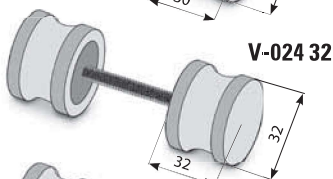

CR - NS

€ ► F.108

€ ► F.109

€ ► F.110

€ ► F.111

V-024 30

- Coppia pomoli Ø 30 mm.
- Pair of doorknobs Ø 30 mm.
- Paar Türknöpfe Ø 30 mm.

CR - NS

V-024 32

- Coppia pomoli Ø 32 mm.
- Pair of doorknobs Ø 32 mm.
- Paar Türknöpfe Ø 32 mm.

CR - NS

V-024 38

- Coppia pomoli Ø 38 mm.
- Pair of doorknobs Ø 38 mm.
- Paar Türknöpfe Ø 38 mm.

CR - NS

V-1107

- Coppia pomoli 35 x 35 mm foro vetro Ø 10 mm
- Pair of doorknobs 35 x 35 mm. Hole in glass 10 mm
- Paar Türknöpfe 35 x 35 mm. Glas Bohrung 10 mm