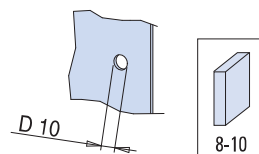

€ ► F.118

B-197

- Coppia pomoli 70 x 50 mm
- Pair of doorknobs 70 x 50 mm
- Paar Türknöpfe 70 x 50 mm

CR