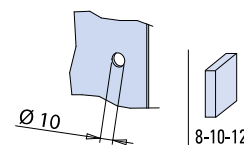

POMOLI, NICCHIE, MANIGLIONI KNOBS, SLIDING HANDLES, HANDLES / KNÖPFE, GRIFFMUSCHELN, STOSSGRIFFE

B-196

€►BX.340

1. Coppia pomoli 25 x 28 mm.
   - Pair of doorknobs 25 x 28 mm.
   - Paar Türknöpfe 25 x 28 mm.
2. CR - NS - NO

B-198

€►BX.341

1. Coppia pomoli 30 x 30 mm.
   - Pair of doorknobs 30 x 30 mm.
   - Paar Türknöpfe 30 x 30 mm.
2. CR - NS - NO

V-024 25

€►BX.342

1. Coppia pomoli Ø 25 mm.
   - Pair of doorknobs Ø 25 mm.
   - Paar Türknöpfe Ø 25 mm.
2. CR - NS

V-024 30

€►BX.343

1. Coppia pomoli Ø 30 mm.
   - Pair of doorknobs Ø 30 mm.
   - Paar Türknöpfe Ø 30 mm.
2. CR - NS - OR

V-024 32

€►BX.344

1. Coppia pomoli Ø 32 mm.
   - Pair of doorknobs Ø 32 mm.
   - Paar Türknöpfe Ø 32 mm.
2. CR - NS

V-024 38

€►BX.345

1. Coppia pomoli Ø 38 mm.
   - Pair of doorknobs Ø 38 mm.
   - Paar Türknöpfe Ø 38 mm.
2. CR - NS