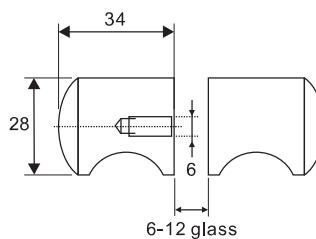

V-024 32

- Coppia pomoli Ø 32 mm.
- Pair of doorknobs Ø 32 mm.
- Paar Türknöpfe Ø 32 mm.

CR - NS

V-024 38

- Coppia pomoli Ø 38 mm.
- Pair of doorknobs Ø 38 mm.
- Paar Türknöpfe Ø 38 mm.

CR - NS

V-1107

- Coppia pomoli 35 x 35 mm foro vetro Ø 10 mm
- Pair of doorknobs 35 x 35 mm. Hole in glass 10 mm
- Paar Türknöpfe 35 x 35 mm. Glas Bohrung 10 mm

CR

€ ► F.118

B-197

- Coppia pomoli 70 x 50 mm
- Pair of doorknobs 70 x 50 mm
- Paar Türknöpfe 70 x 50 mm

CR

€ ► F.127

B-168

- Pomolo per porte in Zama.
- Glass doors knob Zamak.
- Paar Türknöpfe aus Zamak.

CR - NS - CP - NO

€ ► F.112

B-169

- Coppia pomoli 28 x 28 mm.
- Pair of doorknobs 28 x 28 mm.
- Paar Türknöpfe 28 x 28 mm.

CR

€► F.113

B-177

- Paio pomolini tondi d. 15
- Pair mini knobs d. 15
- Pair mini knobs d. 15