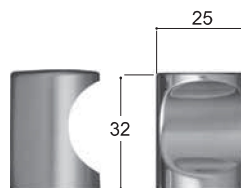

CR - NS - CP - NO

€ ► F.112

B-169

- Coppia pomoli 28 x 28 mm.
- Pair of doorknobs 28 x 28 mm.
- Paar Türknöpfe 28 x 28 mm.

CR

€► F.113

B-177

- Paio pomolini tondi d. 15
- Pair mini knobs d. 15
- Pair mini knobs d. 15

IL - IX

B-178

- Paio pomolini quadri q. 15
- Pair mini knobs q. 15
- Paar Knöpfe mini q.15

IL - IX

€► F.115

POR-153V

- Paio pomoli Ø 25 - H 32
- Pair knobs Ø 25 - H 32
- Paar Knöpfe Ø 25 - H 32

NS - CR

€► F.119

B-194

- Coppia pomoli Ø 32 mm - Foro vetro Ø 10 mm
- Pair of doorknobs Ø 32 mm - Hole in glass 10 mm
- Paar Türknöpfe Ø 32 mm Glas Bohrung 10 mm

CR - NS

€► F.116

B-195

- Coppia pomoli 25x25 mm - Foro vetro Ø 10 mm
- Pair of doorknobs 25x25 mm - Hole in glass 10 mm
- Paar Türknöpfe 25x25 mm Glas Bohrung 10 mm