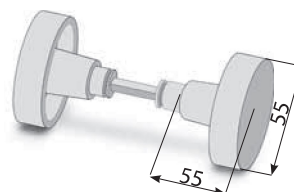

Ø 60 A = 60 / B = 78
Ø 50 A = 50 / B = 70

€► F.100 €► F.101

V-1056-WE

- Pomolo fisso ø 60 con rosetta filettata per montaggio su serrature "Metalglas" in abbinamento a mezza maniglia (non inclusa). Non disponibile per V-900
- Fixed knob ø 60 on threaded rosette for installation with "Metalglas" locks and turnable half handle (not included). Not available for lock V-900
- Festehender Knopf ø 60 auf Wechselstift mit Gewinderosette montierbar mit "Metalglas" Schlösser. Nicht verfügbar für V-900

CS - NS - CR - OL - CP

€► F.103

V-1105

- Coppia pomoli piatti Ø 55 mm.
- Pair of doorknobs Ø 55 mm.
- Paar Türknöpfe Ø 55 mm.

CS - NS - CR - OL - CP

€► F.105

V-1105-WE

€▶ F.106

- Pomolo fisso Ø 55 mm con rosetta filettata per montaggio su serrature "Metalglas" in abbinamento a mezza maniglia (non inclusa)
- Fixed knob Ø 55 mm on threaded rosette for installation with "Metalglas" locks and turnable half handle (not included)
- Festehender Knopf Ø 55 mm auf Wechselstift mit Gewinderosette montierbar mit "Metalglas" Schlösser