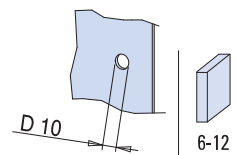

CR - NS - CP - NO

€ ► F.112

B-169

- Coppia pomoli 28 x 28 mm.
- Pair of doorknobs 28 x 28 mm.
- Paar Türknöpfe 28 x 28 mm.

CR

€► F.113

B-177

- Paio pomolini tondi d. 15
- Pair mini knobs d. 15
- Pair mini knobs d. 15