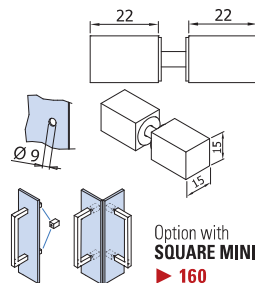

B-178

- Paio pomolini quadri q. 15
- Pair mini knobs q. 15
- Paar Knöpfe mini q.15

IL - IX

€► F.115