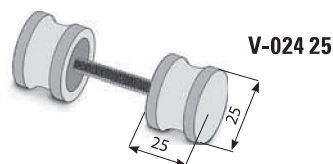

V-024 38

€►BX.345

- Coppia pomoli Ø 38 mm.
 - Pair of doorknobs Ø 38 mm.
 - Paar Türknöpfe Ø 38 mm.
- CR - NS

POMOLI KNOBS / KNÖPFE

V-024 25

- Coppia pomoli Ø 25 mm.
- Pair of doorknobs Ø 25 mm.
- Paar Türknöpfe Ø 25 mm.

CR - NS

€ ► F.108

€ ► F.109

€ ► F.110

€ ► F.111

V-024 30

- Coppia pomoli Ø 30 mm.
- Pair of doorknobs Ø 30 mm.
- Paar Türknöpfe Ø 30 mm.

CR - NS