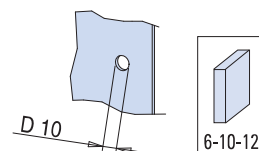

POMOLI KNOBS / KNÖPFE

V-024 25

- Coppia pomoli Ø 25 mm.
- Pair of doorknobs Ø 25 mm.
- Paar Türknöpfe Ø 25 mm.

CR - NS

€ ► F.108

€ ► F.109

€ ► F.110

€ ► F.111

V-024 30

- Coppia pomoli Ø 30 mm.
- Pair of doorknobs Ø 30 mm.
- Paar Türknöpfe Ø 30 mm.

CR - NS

V-024 32

- Coppia pomoli Ø 32 mm.
- Pair of doorknobs Ø 32 mm.
- Paar Türknöpfe Ø 32 mm.

CR - NS

V-024 38

- Coppia pomoli Ø 38 mm.
- Pair of doorknobs Ø 38 mm.
- Paar Türknöpfe Ø 38 mm.

CR - NS

V-1107

- Coppia pomoli 35 x 35 mm foro vetro Ø 10 mm
- Pair of doorknobs 35 x 35 mm. Hole in glass 10 mm
- Paar Türknöpfe 35 x 35 mm. Glas Bohrung 10 mm

CR

€ ► F.118

B-197

- Coppia pomoli 70 x 50 mm
- Pair of doorknobs 70 x 50 mm
- Paar Türknöpfe 70 x 50 mm

CR

€ ► F.127

B-168

- Pomolo per porte in Zama.
- Glass doors knob Zamak.
- Paar Türknöpfe aus Zamak.

CR - NS - CP - NO

€ ► F.112