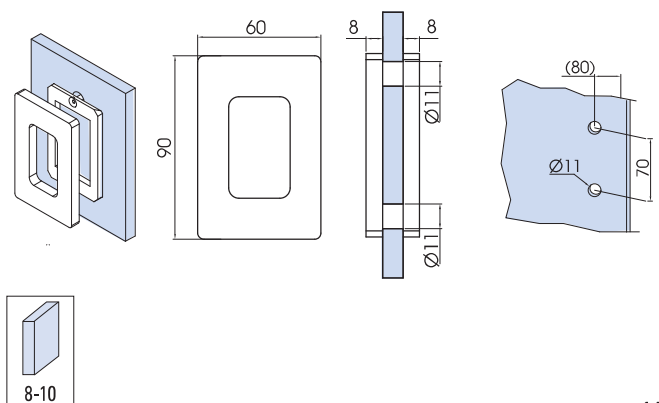

- Nicchia scorrevole ad incollaggio biadesivo
- Sliding door-handle with self adhesive fixing
- Griffmuschel Gröss selbstklebend

OL

€►A.615

xfb-nicchie ad incollaggio

**V-510**

- Paio nicchie per scorrevole senza viti a vista
- Pair sliding door handles with invisible fixing screws
- Paar Griffmuscheln mit nicht sichtbaren Schrauben

CS - NS - CR - CP

€►A.613

xme144

ACCESSORI

**V-512**

- Paio nicchie per scorrevole tonde, Ø 65.
  - Pair sliding door-handles, Ø 65
  - Paar Griffmuscheln, Ø 65
- AN - CS - NS - CR - OL - NO

€▶A.619

xme050