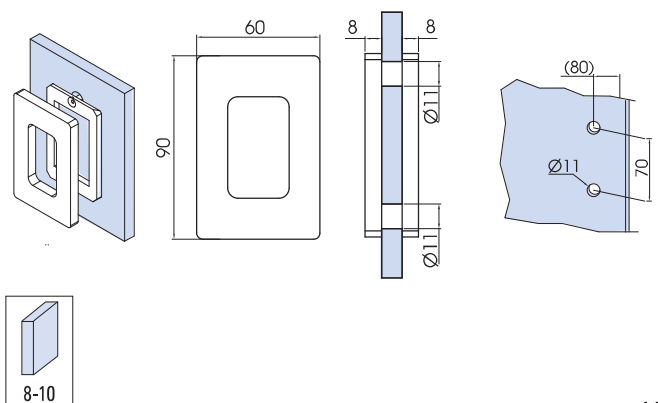

OL

€►A.615

xfb-nicchie ad incollaggio

V-510

- Paio nicchie per scorrevole senza viti a vista
- Pair sliding door handles with invisible fixing screws
- Paar Griffmuscheln mit nicht sichtbaren Schrauben

CS - NS - CR - CP

€►A.613

xme144

ACCESSORI

V-512

- Paio nicchie per scorrevole tonde, Ø 65.
 - Pair sliding door-handles, Ø 65
 - Paar Griffmuscheln, Ø 65
- AN - CS - NS - CR - OL - NO

€▶A.619

xme050

V-524-08 (per vetro / for glass / für Glas 8 mm)
V-524-10 (per vetro / for glass / für Glas 10 mm)