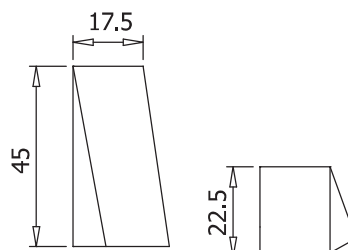

1 pcs

B-179

- Maniglia ad incollaggio biadesivo
- Small handle with self adhesive fixing
- Klein Griff selbstklebend

€ ▶ A.626

xme281

1 pcs

B-180

1. Maniglia ad incollaggio biadesivo, versione corta
   - Small handle with self adhesive fixing
   - Klein Griff selbstklebend
2. CS - CR

€ ▶ A.626

xme281

VEDI CATALOGO
SEE CATALOGUE
SIEHE KATALOG

▶ INDOOR "F"