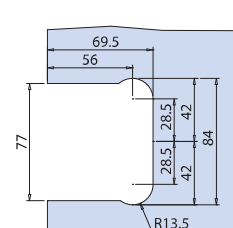

CP
Cromo perla
Chrome perla similar Alu
Chrom perla ähnlich Alu

NS
Nickel satinato
Satin nickel Ähnlich
Edelstahl matt

CR
Cromo lucido
Polished chrome
Chrom glänzend