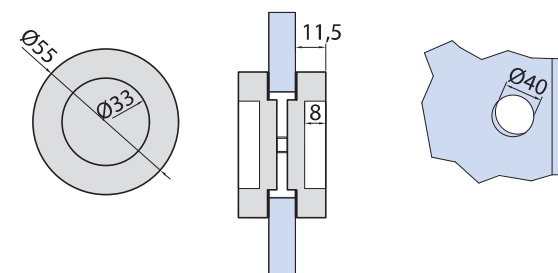

**V-524-08** (per vetro / for glass / für Glas 8 mm)  
**V-524-10** (per vetro / for glass / für Glas 10 mm)

- Paio nicchie per scorrevole tonde, Ø 60
  - Pair sliding door-handles, Ø 60
  - Paar Griffmuscheln, Ø 60
- AN - NS - CR

€▶A.621

xme050

**V-523**

- Paio nicchie per scorrevole tonde, Ø 55
  - Pair sliding door-handles, Ø 55
  - Paar Griffmuscheln, Ø 55
- AN - NS - CR

€▶A.620

xme050

1 pcs