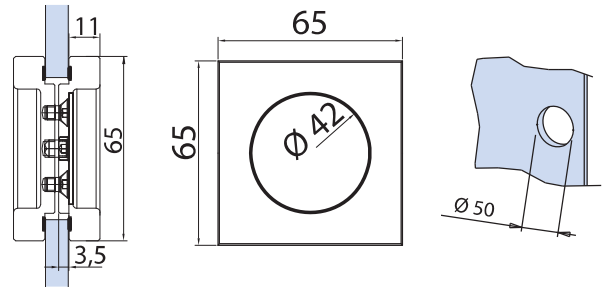

xfb053

163

V-522

- Paio nicchie quadre per scorrevole
 - Pair sliding door-handles square
 - Paar eckige Griffmuscheln
- AN - NS - CR

€▶A.610

xme015

V-522-INC

- Nicchia quadra per scorrevole ad incollaggio biadesivo
 - Sliding door-handle square, with self adhesive fixing
 - Eckige griffmuschel, selbstklebend
- AN - NS