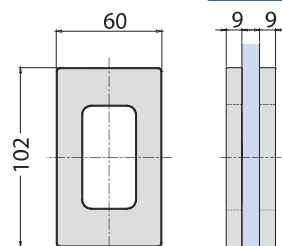

€►A.616

V-511-INC

- Nicchia scorrevole ad incollaggio biadesivo
- Sliding door-handle with self adhesive fixing
- Griffmuschel Gröss selbstklebend

OL