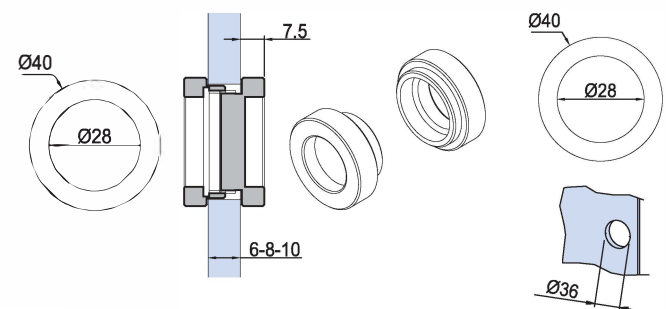

- Paio nicchie per scorrevole tonde, Ø 60
 - Pair sliding door-handles, Ø 60
 - Paar Griffmuscheln, Ø 60
- AN - NS - CR

€▶A.621

xme050

V-523

- Paio nicchie per scorrevole tonde, Ø 55
 - Pair sliding door-handles, Ø 55
 - Paar Griffmuscheln, Ø 55
- AN - NS - CR

€▶A.620

xme050

1 pcs

V-512-INC

- Nicchia tonda ad incollaggio per scorrevole Ø 64 - H 11
- Sliding door-handle round Ø 64 - H 11 with self adhesive
- Griffmuschel, Ø 64 - H 11 selbstklebend AN - NS

€▶A.619

xfb-nicchie ad incollaggio

1 pcs

V-532-INC

- Nicchia scorrevole ad incollaggio biadesivo Ø 50
- Sliding door-handle with self adhesive Ø 50
- Griffmuschel selbstklebend AN - NS

€▶A.617

xfb-nicchie ad incollaggio

V-526

- Paio nicchie chiuse Ø 40
- Pair closed sliding-handles Ø 40
- Paar Griffmuscheln Ø 40 geschlossen AN - NS - CR - NO - OR

€▶A.623

xme090

V-525

- Paio nicchie aperte Ø 40
 - Pair open sliding-handles Ø 40
 - Paar Griffmuscheln Ø 40 mit Glasdurchgriff
- AN - NS - CR