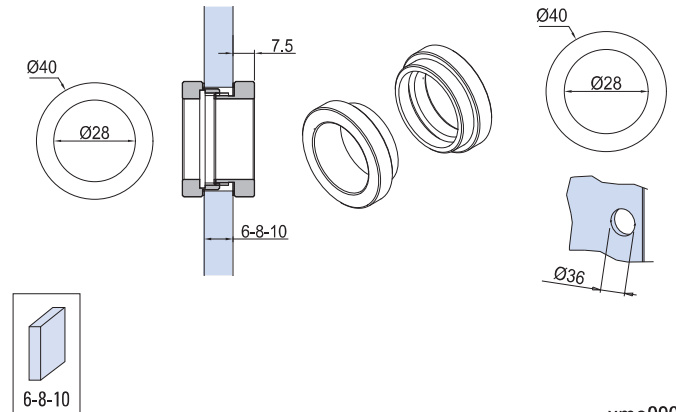

### V-526

- Paio nicchie chiuse Ø 40
- Pair closed sliding-handles Ø 40
- Paar Griffmuscheln Ø 40 geschlossen AN - NS - CR

€▶A.623

xme090

**V-525**

- Paio nicchie aperte Ø 40
  - Pair open sliding-handles Ø 40
  - Paar Griffmuscheln Ø 40 mit Glasdurchgriff
- AN - NS - CR

€▶ A.622

xme090

**V-527**

- Paio nicchie aperte Ø 30
  - Pair open sliding-handles Ø 30
  - Paar Griffmuscheln Ø 30 mit Glasdurchgriff
- AN - NS - CR

€▶ A.624

xme090

**V-528**

- Paio nicchie chiuse Ø 30
  - Pair closed sliding-handles Ø 30
  - Paar Griffmuscheln Ø 30 geschlossen
- AN - NS - CR