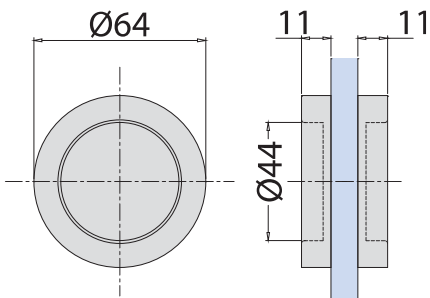

**V-524-08** (per vetro / for glass / für Glas 8 mm)  
**V-524-10** (per vetro / for glass / für Glas 10 mm)

- Paio nicchie per scorrevole tonde, Ø 60
  - Pair sliding door-handles, Ø 60
  - Paar Griffmuscheln, Ø 60
- AN - NS - CR

€▶A.621

xme050

**V-523**

- Paio nicchie per scorrevole tonde, Ø 55
  - Pair sliding door-handles, Ø 55
  - Paar Griffmuscheln, Ø 55
- AN - NS - CR

€▶A.620

xme050

1 pcs

### V-512-INC

- Nicchia tonda ad incollaggio per scorrevole Ø 64 - H 11
- Sliding door-handle round Ø 64 - H 11 with self adhesive
- Griffmuschel, Ø 64 - H 11 selbstklebend AN - NS

€▶A.619

xfb-nicchie ad incollaggio