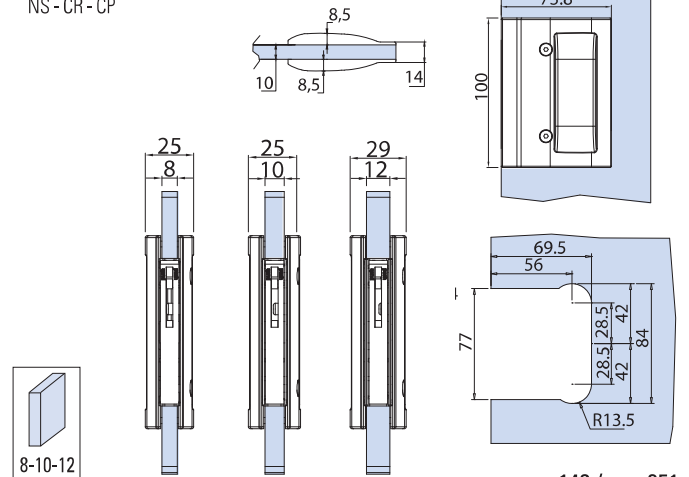

### V-506

- Paio nicchie scorrevoli Minima senza viti in vista
  - Pair sliding door-handles Minima without visible screws
  - Paar Griffmuscheln Minima ohne sichtbare Schrauben
- CS - NS - CR - CP - GR

### V-406

- Paio nicchie scorrevoli con tirante.
  - Pair sliding handles with pull-lever.
  - Paar Griffmuscheln mit stirnseitigem Griff.
- NS - CR - CP

€▶ A.608

xme143 / xme351

### V-406-R

- Paio nicchie per porte scorrevoli a scomparsa con tirante. Frontale ribassato spessore 15 mm. Spessore totale nicchia 20 mm
  - Pair sliding handles with flush lever for pocket doors. Frontal thickness 15 mm. Handle total thickness 20 mm
  - Paar Griffmuscheln mit stirnseitigem Griff für Kastenrahmensysteme. Stärke Vorderseite 15 mm, Gesamtstärke 20 mm
- AN - NS - GR