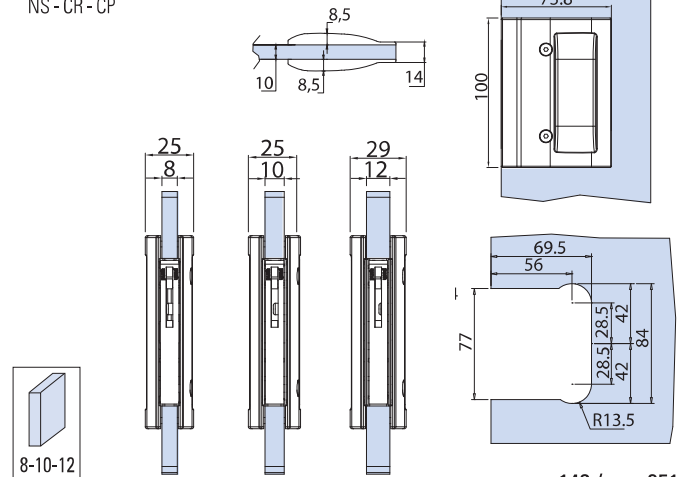

NICCHIE PER SCORREVOLI SLIDING HANDLES / GRIFFMUSCHELN

V-506

- Paio nicchie scorrevoli Minima senza viti in vista
 - Pair sliding door-handles Minima without visible screws
 - Paar Griffmuscheln Minima ohne sichtbare Schrauben
- CS - NS - CR - CP - GR

€▶ A.607

xme521

V-406

- Paio nicchie scorrevoli con tirante.
 - Pair sliding handles with pull-lever.
 - Paar Griffmuscheln mit stirnseitigem Griff.
- NS - CR - CP

€▶ A.608

xme143 / xme351

V-406-R

- Paio nicchie per porte scorrevoli a scomparsa con tirante. Frontale ribassato spessore 15 mm. Spessore totale nicchia 20 mm
 - Pair sliding handles with flush lever for pocket doors. Frontal thickness 15 mm. Handle total thickness 20 mm
 - Paar Griffmuscheln mit stirnseitigem Griff für Kastenrahmensysteme. Stärke Vorderseite 15 mm, Gesamtstärke 20 mm
- AN - NS - GR