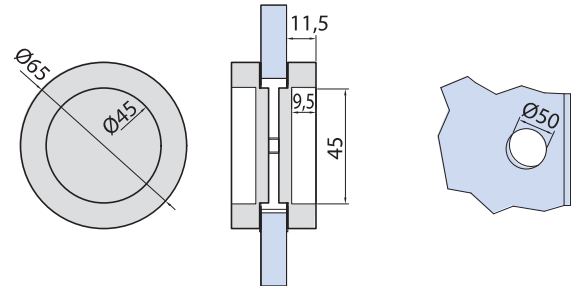

CS - NS - CR - CP

€►A.613

xme144

ACCESSORI

**V-512**

- Paio nicchie per scorrevole tonde, Ø 65.
  - Pair sliding door-handles, Ø 65
  - Paar Griffmuscheln, Ø 65
- AN - CS - NS - CR - OL - NO

€▶A.619

xme050

**V-524-08** (per vetro / for glass / für Glas 8 mm)  
**V-524-10** (per vetro / for glass / für Glas 10 mm)

- Paio nicchie per scorrevole tonde, Ø 60
  - Pair sliding door-handles, Ø 60
  - Paar Griffmuscheln, Ø 60
- AN - NS - CR