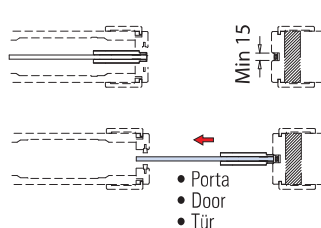

- Tappo cieco
- Blind
- Blind
- Leva
- Lever
- Griff

€ E.263

V-404 WC COLOUR

- Indicatore colorato
- Coloured indicator
- Schliessanzeige
- Leva
- Lever
- Griff

€ E.262

- Scorrevole a scomparsa (solo vetro 8 mm)
- Pocket doors (only 8 mm)
- Schiebetüren in der Wand laufend (nur 8 mm Glas)
- Contropiastra inclusa
- Strike plate included
- Schließblech im Set enthalten

xfb053

163

V-522

- Paio nicchie quadre per scorrevole
 - Pair sliding door-handles square
 - Paar eckige Griffmuscheln
- AN - NS - CR

€▶A.610

xme015

V-522-INC

- Nicchia quadra per scorrevole ad incollaggio biadesivo
 - Sliding door-handle square, with self adhesive fixing
 - Eckige griffmuschel, selbstklebend
- AN - NS