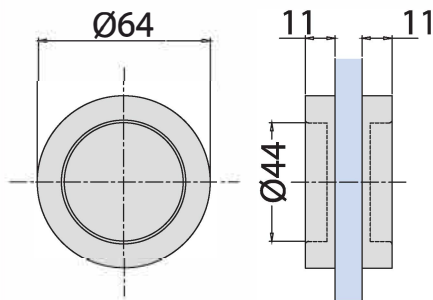

- Paio nicchie per scorrevole tonde, Ø 60
 - Pair sliding door-handles, Ø 60
 - Paar Griffmuscheln, Ø 60
- AN - NS - CR

€▶A.621

xme050

V-523

- Paio nicchie per scorrevole tonde, Ø 55
 - Pair sliding door-handles, Ø 55
 - Paar Griffmuscheln, Ø 55
- AN - NS - CR

€▶A.620

xme050

1 pcs

V-512-INC

- Nicchia tonda ad incollaggio per scorrevole Ø 64 - H 11
- Sliding door-handle round Ø 64 - H 11 with self adhesive
- Griffmuschel, Ø 64 - H 11 selbstklebend AN - NS

€▶A.619