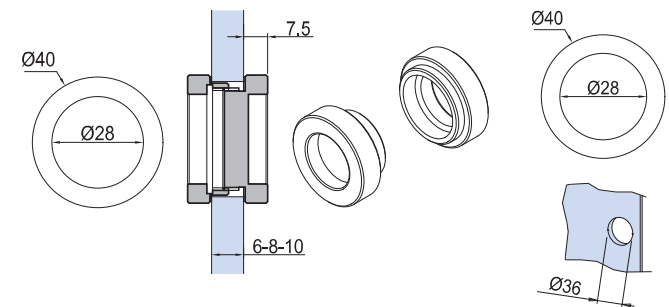

### V-532-INC

- Nicchia scorrevole ad incollaggio biadesivo Ø 50
- Sliding door-handle with self adhesive Ø 50
- Griffmuschel selbstklebend AN - NS

€▶A.617

xfb-nicchie ad incollaggio

### V-526

- Paio nicchie chiuse Ø 40
- Pair closed sliding-handles Ø 40
- Paar Griffmuscheln Ø 40 geschlossen AN - NS - CR

€▶A.623

xme090

**V-525**

- Paio nicchie aperte Ø 40
  - Pair open sliding-handles Ø 40
  - Paar Griffmuscheln Ø 40 mit Glasdurchgriff
- AN - NS - CR

€▶ A.622

xme090

**V-527**

- Paio nicchie aperte Ø 30
  - Pair open sliding-handles Ø 30
  - Paar Griffmuscheln Ø 30 mit Glasdurchgriff
- AN - NS - CR

€▶ A.624

xme090

**V-528**

- Paio nicchie chiuse Ø 30
  - Pair closed sliding-handles Ø 30
  - Paar Griffmuscheln Ø 30 geschlossen
- AN - NS - CR