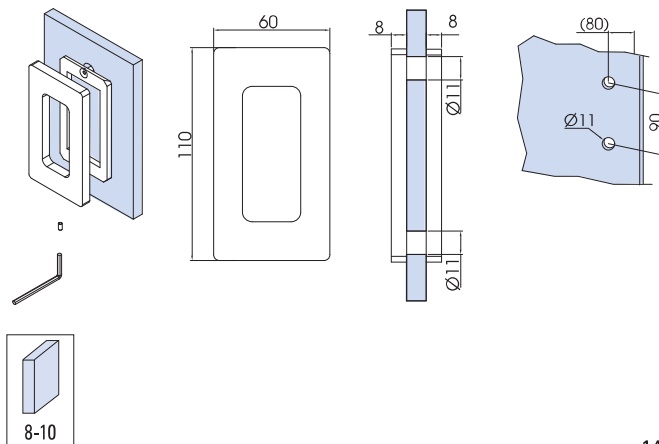

V-511

- Paio nicchie scorrevole senza viti a vista
- Pair sliding door handles with invisible fixing screws
- Paar Griffmuscheln mit nicht sichtbaren Schrauben

CS - NS - CR - CP - NO

€►A.614

V-534-INC

- Nicchia scorrevole ad incollaggio biadesivo
- Sliding door-handle with self adhesive fixing
- Griffmuschel Gröss selbstklebend

CS - NS - CR - OL

€►A.616

V-511-INC

- Nicchia scorrevole ad incollaggio biadesivo
- Sliding door-handle with self adhesive fixing
- Griffmuschel Gröss selbstklebend

OL

€►A.615

xfb-nicchie ad incollaggio

V-510

- Paio nicchie per scorrevole senza viti a vista
- Pair sliding door handles with invisible fixing screws
- Paar Griffmuscheln mit nicht sichtbaren Schrauben

CS - NS - CR - CP

€►A.613

xme144

ACCESSORI