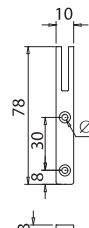

CP
Cromo perla
Chrome perla similar Alu
Chrom perla ähnlich Alu

NS
Nickel satinato
Satin nickel Ähnlich
Edelstahl matt

CR
Cromo lucido
Polished chrome
Chrom glänzend