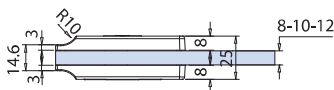

CP
Cromo perla
Chrome perla similar Alu
Chrom perla ähnlich Alu

NS
Nickel satinato
Satin nickel Ähnlich
Edelstahl matt

CR
Cromo lucido
Polished chrome
Chrom glänzend