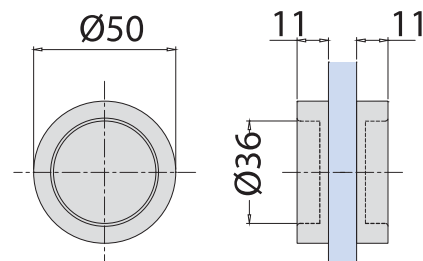

xfb-nicchie ad incollaggio