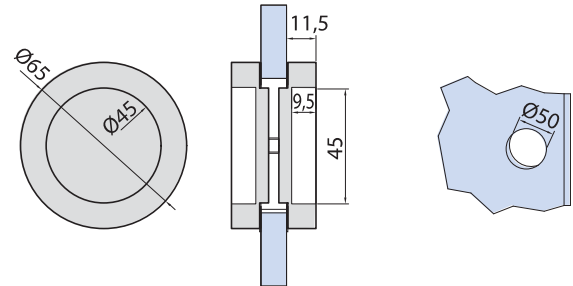

€►A.613

xme144

ACCESSORI

V-512

- Paio nicchie per scorrevole tonde, Ø 65.
 - Pair sliding door-handles, Ø 65
 - Paar Griffmuscheln, Ø 65
- AN - CS - NS - CR - OL - NO

€▶A.619

xme050

V-524-08 (per vetro / for glass / für Glas 8 mm)
V-524-10 (per vetro / for glass / für Glas 10 mm)

- Paio nicchie per scorrevole tonde, Ø 60
 - Pair sliding door-handles, Ø 60
 - Paar Griffmuscheln, Ø 60
- AN - NS - CR

€▶A.621

xme050

V-523

- Paio nicchie per scorrevole tonde, Ø 55
 - Pair sliding door-handles, Ø 55
 - Paar Griffmuscheln, Ø 55
- AN - NS - CR