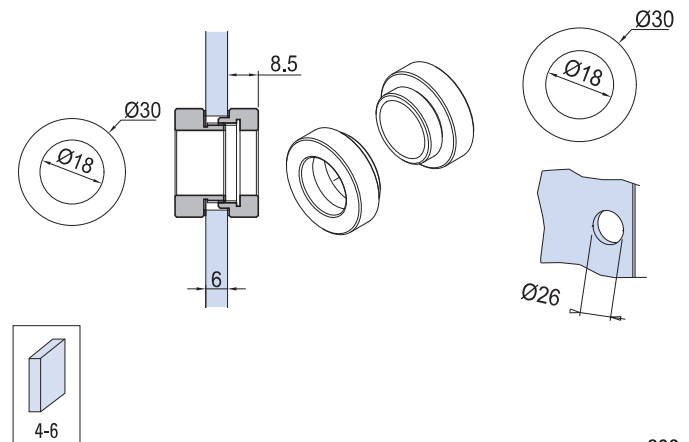

### V-526

- Paio nicchie chiuse Ø 40
- Pair closed sliding-handles Ø 40
- Paar Griffmuscheln Ø 40 geschlossen AN - NS - CR

€▶A.623

xme090

**V-525**

- Paio nicchie aperte Ø 40
  - Pair open sliding-handles Ø 40
  - Paar Griffmuscheln Ø 40 mit Glasdurchgriff
- AN - NS - CR

€▶ A.622

xme090

**V-527**

- Paio nicchie aperte Ø 30
  - Pair open sliding-handles Ø 30
  - Paar Griffmuscheln Ø 30 mit Glasdurchgriff
- AN - NS - CR

€▶ A.624

xme090

**V-528**

- Paio nicchie chiuse Ø 30
  - Pair closed sliding-handles Ø 30
  - Paar Griffmuscheln Ø 30 geschlossen
- AN - NS - CR