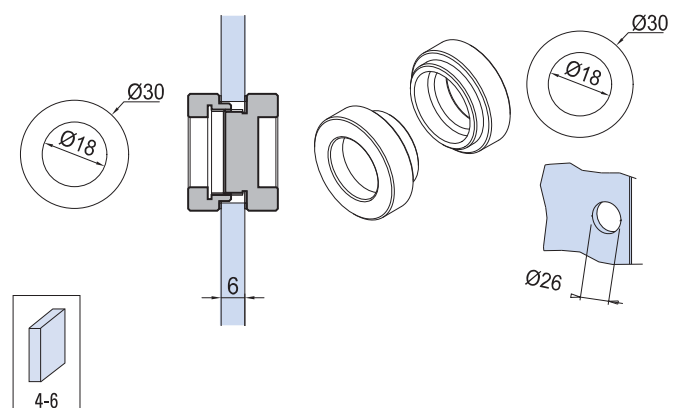

V-525

1. Paio nicchie aperte Ø 40
   - Pair open sliding-handles Ø 40
   - Paar Griffmuscheln Ø 40 mit Glasdurchgriff
2. AN - NS - CR

€▶ A.622

xme090

V-527

1. Paio nicchie aperte Ø 30
   - Pair open sliding-handles Ø 30
   - Paar Griffmuscheln Ø 30 mit Glasdurchgriff
2. AN - NS - CR

€▶ A.624

xme090

V-528

1. Paio nicchie chiuse Ø 30
   - Pair closed sliding-handles Ø 30
   - Paar Griffmuscheln Ø 30 geschlossen
2. AN - NS - CR

€▶ A.625

xme090