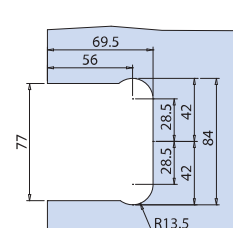

- Tappo cieco
- Blind
- Blind
- Leva
- Lever
- Griff

€ E.263

V-404 WC COLOUR

- Indicatore colorato
- Coloured indicator
- Schliessanzeige
- Leva
- Lever
- Griff

€ E.262

- Scorrevole a scomparsa (solo vetro 8 mm)
- Pocket doors (only 8 mm)
- Schiebetüren in der Wand laufend (nur 8 mm Glas)
- Contropiastra inclusa
- Strike plate included
- Schließblech im Set enthalten