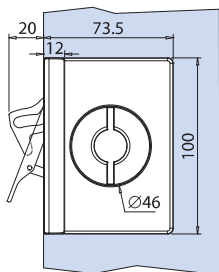

CP
Cromo perla
Chrome perla similar Alu
Chrom perla ähnlich Alu

NS
Nickel satinato
Satin nickel Ähnlich
Edelstahl matt

CR
Cromo lucido
Polished chrome
Chrom glänzend