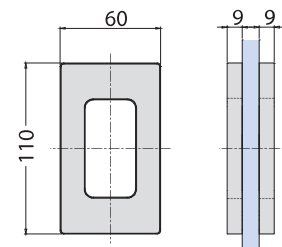

€►A.615

xfb-nicchie ad incollaggio