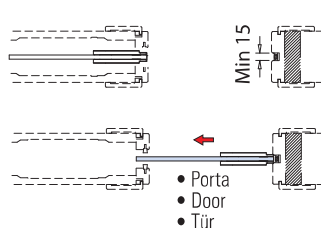

### V-404 PO-2FLG

- Tappo cieco
- Blind
- Blind
- Leva
- Lever
- Griff

€ E.263

### V-404 WC COLOUR

- Indicatore colorato
- Coloured indicator
- Schliessanzeige
- Leva
- Lever
- Griff

€ E.262

- Scorrevole a scomparsa (solo vetro 8 mm)
- Pocket doors (only 8 mm)
- Schiebetüren in der Wand laufend (nur 8 mm Glas)
- Contropiastra inclusa
- Strike plate included
- Schließblech im Set enthalten