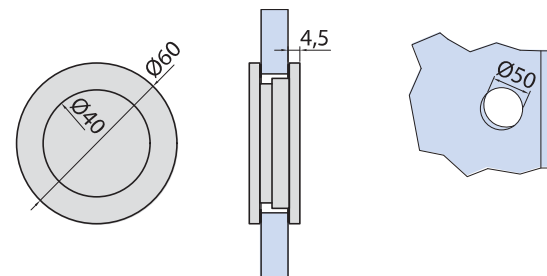

V-512

1. Paio nicchie per scorrevole tonde, Ø 65.
   - Pair sliding door-handles, Ø 65
   - Paar Griffmuscheln, Ø 65
2. AN - CS - NS - CR - OL - NO

€▶A.619

xme050

V-524-08 (per vetro / for glass / für Glas 8 mm)
V-524-10 (per vetro / for glass / für Glas 10 mm)

1. Paio nicchie per scorrevole tonde, Ø 60
   - Pair sliding door-handles, Ø 60
   - Paar Griffmuscheln, Ø 60
2. AN - NS - CR

€▶A.621

xme050

V-523

1. Paio nicchie per scorrevole tonde, Ø 55
   - Pair sliding door-handles, Ø 55
   - Paar Griffmuscheln, Ø 55
2. AN - NS - CR

€▶A.620

xme050