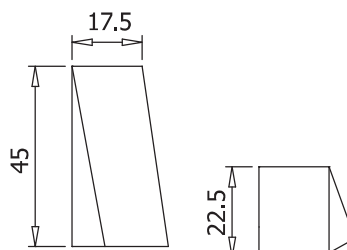

1 pcs

B-179

- Maniglia ad incollaggio biadesivo
- Small handle with self adhesive fixing
- Klein Griff selbstklebend

€ ▶ A.626

xme281

1 pcs

B-180

1. Maniglia ad incollaggio biadesivo, versione corta
   - Small handle with self adhesive fixing
   - Klein Griff selbstklebend
2. CS - CR

€ ▶ A.626

xme281

VEDI CATALOGO
SEE CATALOGUE
SIEHE KATALOG

▶ INDOOR "F"

ACCESSORI