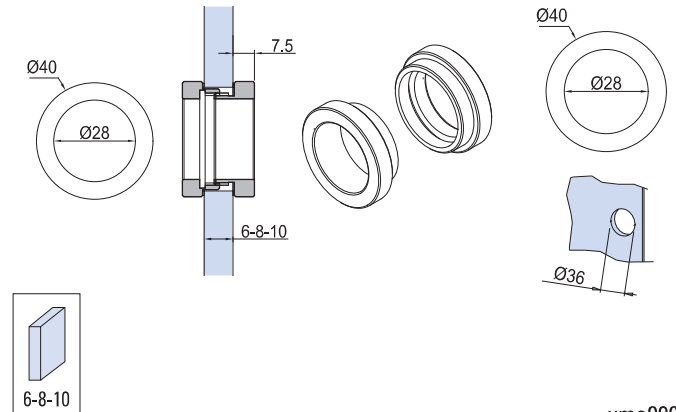

€▶A.620

xme050

1 pcs

V-512-INC

- Nicchia tonda ad incollaggio per scorrevole Ø 64 - H 11
- Sliding door-handle round Ø 64 - H 11 with self adhesive
- Griffmuschel, Ø 64 - H 11 selbstklebend AN - NS

€▶A.619

xfb-nicchie ad incollaggio

1 pcs

V-532-INC

- Nicchia scorrevole ad incollaggio biadesivo Ø 50
- Sliding door-handle with self adhesive Ø 50
- Griffmuschel selbstklebend AN - NS

€▶A.617

xfb-nicchie ad incollaggio

V-526

- Paio nicchie chiuse Ø 40
- Pair closed sliding-handles Ø 40
- Paar Griffmuscheln Ø 40 geschlossen AN - NS - CR - NO - OR

€▶A.623

xme090

V-525

- Paio nicchie aperte Ø 40
 - Pair open sliding-handles Ø 40
 - Paar Griffmuscheln Ø 40 mit Glasdurchgriff
- AN - NS - CR

€▶ A.622

xme090

V-527

- Paio nicchie aperte Ø 30
 - Pair open sliding-handles Ø 30
 - Paar Griffmuscheln Ø 30 mit Glasdurchgriff
- AN - NS - CR

€▶ A.624

xme090

V-528

- Paio nicchie chiuse Ø 30
 - Pair closed sliding-handles Ø 30
 - Paar Griffmuscheln Ø 30 geschlossen
- AN - NS - CR