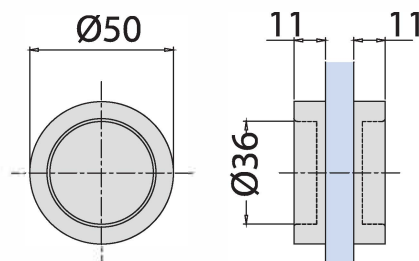

€▶A.620

xme050

1 pcs

V-512-INC

- Nicchia tonda ad incollaggio per scorrevole Ø 64 - H 11
- Sliding door-handle round Ø 64 - H 11 with self adhesive
- Griffmuschel, Ø 64 - H 11 selbstklebend AN - NS

€▶A.619

xfb-nicchie ad incollaggio

1 pcs

V-532-INC

- Nicchia scorrevole ad incollaggio biadesivo Ø 50
- Sliding door-handle with self adhesive Ø 50
- Griffmuschel selbstklebend AN - NS

€▶A.617

xfb-nicchie ad incollaggio

V-526

- Paio nicchie chiuse Ø 40
- Pair closed sliding-handles Ø 40
- Paar Griffmuscheln Ø 40 geschlossen AN - NS - CR - NO - OR

€▶A.623

xme090

V-525

- Paio nicchie aperte Ø 40
 - Pair open sliding-handles Ø 40
 - Paar Griffmuscheln Ø 40 mit Glasdurchgriff
- AN - NS - CR