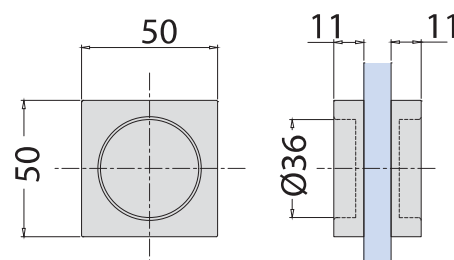

1 pcs

xfb-nicchie ad incollaggio