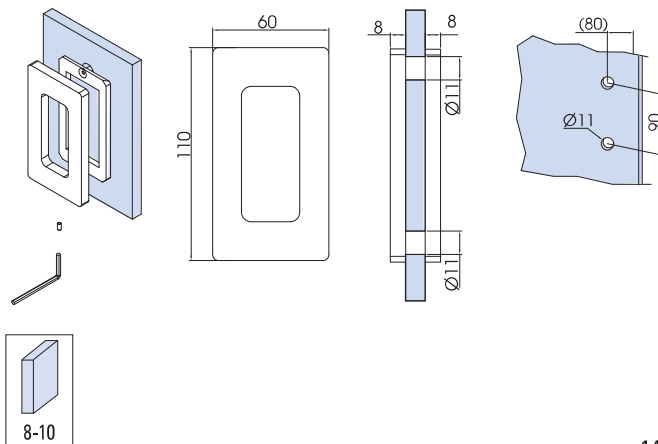

€▶A.612

1 pcs

xfb-nicchie ad incollaggio

V-511

- Paio nicchie scorrevole senza viti a vista
- Pair sliding door handles with invisible fixing screws
- Paar Griffmuscheln mit nicht sichtbaren Schrauben

CS - NS - CR - CP - NO