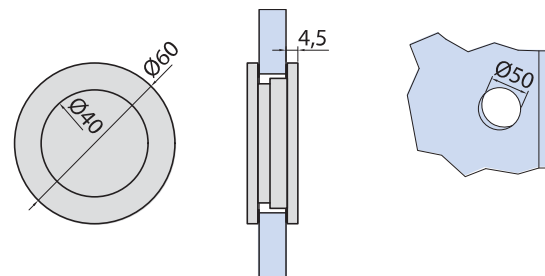

€►A.613

xme144

ACCESSORI

V-512

- Paio nicchie per scorrevole tonde, Ø 65.
 - Pair sliding door-handles, Ø 65
 - Paar Griffmuscheln, Ø 65
- AN - CS - NS - CR - OL - NO

€▶A.619

xme050

V-524-08 (per vetro / for glass / für Glas 8 mm)
V-524-10 (per vetro / for glass / für Glas 10 mm)

- Paio nicchie per scorrevole tonde, Ø 60
 - Pair sliding door-handles, Ø 60
 - Paar Griffmuscheln, Ø 60
- AN - NS - CR

€▶A.621

xme050

V-523

- Paio nicchie per scorrevole tonde, Ø 55
 - Pair sliding door-handles, Ø 55
 - Paar Griffmuscheln, Ø 55
- AN - NS - CR