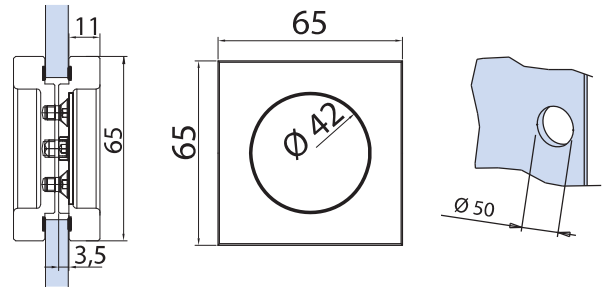

V-522

1. Paio nicchie quadre per scorrevole
   - Pair sliding door-handles square
   - Paar eckige Griffmuscheln
2. AN - NS - CR

€▶A.610

xme015

V-522-INC

1. Nicchia quadra per scorrevole ad incollaggio biadesivo
   - Sliding door-handle square, with self adhesive fixing
   - Eckige griffmuschel, selbstklebend
2. AN - NS

€▶A.611

1 pcs

xfb-nicchie ad incollaggio

V-533-INC

1. Nicchia quadra per scorrevole ad incollaggio biadesivo
   - Sliding door-handle square, with self adhesive fixing
   - Eckige griffmuschel, selbstklebend
2. AN - NS

€▶A.612

1 pcs

xfb-nicchie ad incollaggio