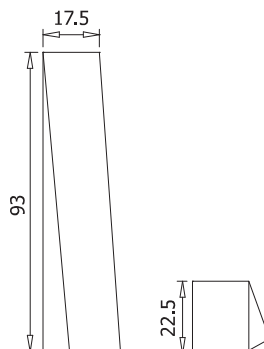

€▶ A.622

xme090

**V-527**

- Paio nicchie aperte Ø 30
  - Pair open sliding-handles Ø 30
  - Paar Griffmuscheln Ø 30 mit Glasdurchgriff
- AN - NS - CR

€▶ A.624

xme090

**V-528**

- Paio nicchie chiuse Ø 30
  - Pair closed sliding-handles Ø 30
  - Paar Griffmuscheln Ø 30 geschlossen
- AN - NS - CR

€▶ A.625

xme090

1 pcs

**B-179**

- Maniglia ad incollaggio biadesivo
- Small handle with self adhesive fixing
- Klein Griff selbstklebend

€ ▶ A.626

xme281

1 pcs

**MANIGLIONI MINI  
PULLHANDLES MINI  
MINI STOSSGRIFFE  
Ø 15 - ▢ 15**

**MANIGLIONI  
PULLHANDLES  
STOSSGRIFFE  
Ø 20 - Ø 25 - Ø 30  
▢ 19 - ▢ 25 - ▢ 40**

**MANIGLIONI CON SERRATURA  
PULLHANDLES WITH LOCK  
VERSPERBARER STOSSGRIFFE**