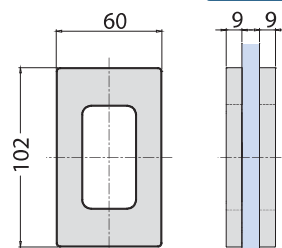

CS - NS - CR - CP - NO

€►A.614

**V-534-INC**

- Nicchia scorrevole ad incollaggio biadesivo
- Sliding door-handle with self adhesive fixing
- Griffmuschel Gröss selbstklebend

CS - NS - CR - OL

€►A.616

**V-511-INC**