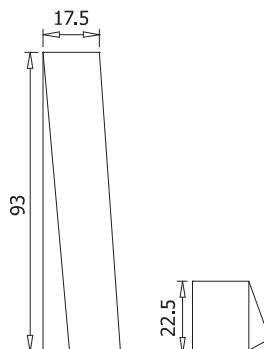

V-526

- Paio nicchie chiuse Ø 40
- Pair closed sliding-handles Ø 40
- Paar Griffmuscheln Ø 40 geschlossen AN - NS - CR - NO - OR

€▶A.623

xme090

V-525

- Paio nicchie aperte Ø 40
 - Pair open sliding-handles Ø 40
 - Paar Griffmuscheln Ø 40 mit Glasdurchgriff
- AN - NS - CR

€▶ A.622

xme090

V-527

- Paio nicchie aperte Ø 30
 - Pair open sliding-handles Ø 30
 - Paar Griffmuscheln Ø 30 mit Glasdurchgriff
- AN - NS - CR

€▶ A.624

xme090

V-528

- Paio nicchie chiuse Ø 30
 - Pair closed sliding-handles Ø 30
 - Paar Griffmuscheln Ø 30 geschlossen
- AN - NS - CR

€▶ A.625

xme090

1 pcs

B-179

- Maniglia ad incollaggio biadesivo
- Small handle with self adhesive fixing
- Klein Griff selbstklebend

€ ▶ A.626

xme281

1 pcs

**MANIGLIONI MINI
PULLHANDLES MINI
MINI STOSSGRIFFE
Ø 15 - ▣ 15**

**MANIGLIONI
PULLHANDLES
STOSSGRIFFE
Ø 20 - Ø 25 - Ø 30
▣ 19 - ▣ 25 - ▣ 40**

**MANIGLIONI CON SERRATURA
PULLHANDLES WITH LOCK
VERSPERBARER STOSSGRIFFE**