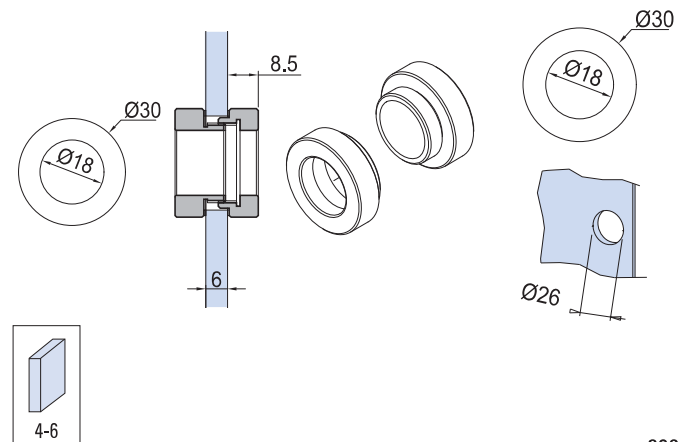

V-526

- Paio nicchie chiuse Ø 40
- Pair closed sliding-handles Ø 40
- Paar Griffmuscheln Ø 40 geschlossen AN - NS - CR - NO - OR

€▶A.623

xme090

V-525

- Paio nicchie aperte Ø 40
 - Pair open sliding-handles Ø 40
 - Paar Griffmuscheln Ø 40 mit Glasdurchgriff
- AN - NS - CR

€▶ A.622

xme090

V-527

- Paio nicchie aperte Ø 30
 - Pair open sliding-handles Ø 30
 - Paar Griffmuscheln Ø 30 mit Glasdurchgriff
- AN - NS - CR

€▶ A.624

xme090

V-528

- Paio nicchie chiuse Ø 30
 - Pair closed sliding-handles Ø 30
 - Paar Griffmuscheln Ø 30 geschlossen
- AN - NS - CR