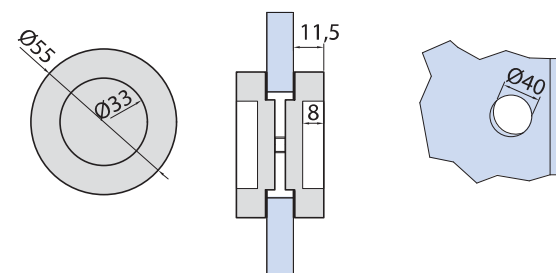

€►A.613

xme144

ACCESSORI

V-512

- Paio nicchie per scorrevole tonde, Ø 65.
 - Pair sliding door-handles, Ø 65
 - Paar Griffmuscheln, Ø 65
- AN - CS - NS - CR - OL - NO

€▶A.619

xme050

V-524-08 (per vetro / for glass / für Glas 8 mm)
V-524-10 (per vetro / for glass / für Glas 10 mm)

- Paio nicchie per scorrevole tonde, Ø 60
 - Pair sliding door-handles, Ø 60
 - Paar Griffmuscheln, Ø 60
- AN - NS - CR

€▶A.621

xme050

V-523

- Paio nicchie per scorrevole tonde, Ø 55
 - Pair sliding door-handles, Ø 55
 - Paar Griffmuscheln, Ø 55
- AN - NS - CR

€▶A.620

xme050

1 pcs

V-512-INC

- Nicchia tonda ad incollaggio per scorrevole Ø 64 - H 11
- Sliding door-handle round Ø 64 - H 11 with self adhesive
- Griffmuschel, Ø 64 - H 11 selbstklebend AN - NS

€▶A.619