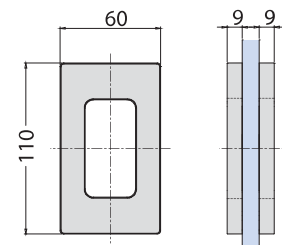

€►A.615

xfb-nicchie ad incollaggio