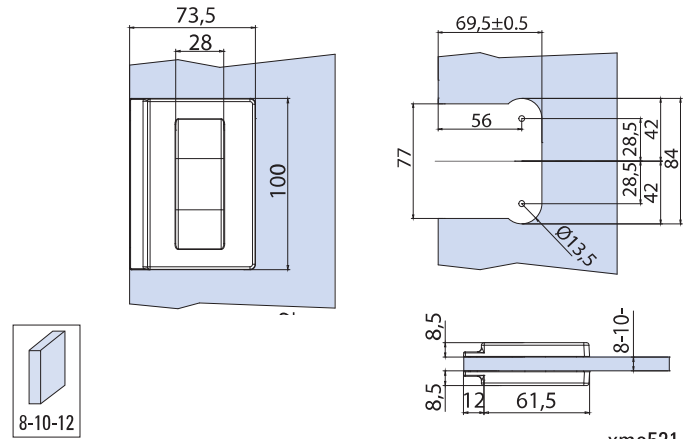

NICCHIE PER SCORREVOLI SLIDING HANDLES / GRIFFMUSCHELN

V-506

1. Paio nicchie scorrevoli Minima senza viti in vista
   - Pair sliding door-handles Minima without visible screws
   - Paar Griffmuscheln Minima ohne sichtbare Schrauben
2. CS - NS - CR - CP - GR

€▶ A.607

xme521

V-406

1. Paio nicchie scorrevoli con tirante.
   - Pair sliding handles with pull-lever.
   - Paar Griffmuscheln mit stirnseitigem Griff.
2. NS - CR - CP

€▶ A.608

xme143 / xme351

V-406-R

1. Paio nicchie per porte scorrevoli a scomparsa con tirante. Frontale ribassato spessore 15 mm. Spessore totale nicchia 20 mm
   - Pair sliding handles with flush lever for pocket doors. Frontal thickness 15 mm. Handle total thickness 20 mm
   - Paar Griffmuscheln mit stirnseitigem Griff für Kastenrahmensysteme. Stärke Vorderseite 15 mm, Gesamtstärke 20 mm
2. AN - NS - GR

€▶ A.609

xfb-114