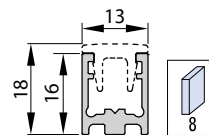

- Canalina spigoli vivi.
  - Sharp corner "U" channel.
  - U-Profil Aluminium.
- L = 3000 mm  
CR - AN

**B-136**
**BX.268**

- Canalina con bordi arrotondati.
  - "U" channel.
  - "U"-Profil Aluminium.
- L = 3000 mm  
CR - NO

NO

BX-PT-C56 (optional)

B-136-C60 (optional)

**BX-PT-C58**
**BX.265**
**BX.266**

- Canalina con bordi arrotondati.
  - "U" channel.
  - "U"-Profil Aluminium.
- L = 1500 / 3000 mm  
CR - NO - IXE - BI - OR

NO

OR

**BX-PT-C56**
**BX.267**

- Coperchio per profilo a terra BX-PT-C58 per tratto entrata doccia.
  - Cover profile for floor profile BX-PT-C58, shower entry.
  - Profilabdeckung Bodenprofil BX-PT-C58, Duscheinstieg.
- L = 1500 / 3000 mm  
CR - NO - IXE - BI - OR