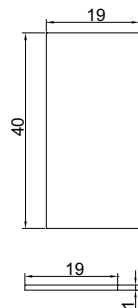

V-2036 -T

- Tappo per profilo
- Endcap
- EndKappe

[€ BX.272](#)