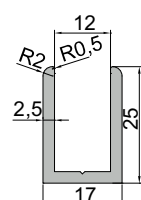

### V-2039 [€ BX.275](#)

- Canalina con bordi arrotondati.
- "U" channel.
- U-Profil Aluminium.
- L = 3000 mm
- CR - IXE - AN