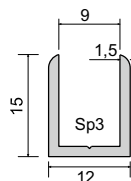

B-136

BX.268

1. Canalina con bordi arrotondati.
   - "U" channel.
   - "U"-Profil Aluminium.
2. L = 3000 mm
   CR - NO

NO