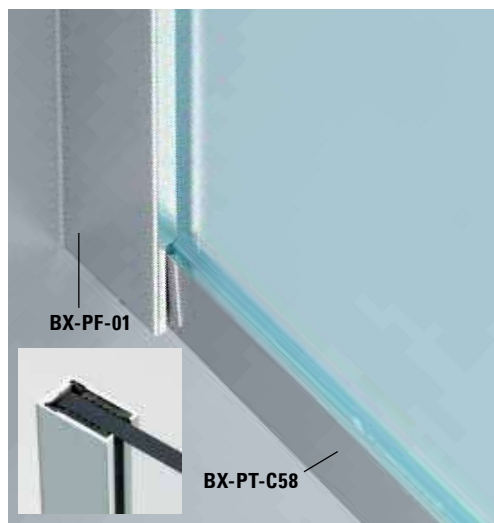

## PROFILO PER FISSO A MURO CON GUARNIZIONE

### PROFILE WITH GASKET FOR FIXED SIDE PANEL / PROFIL FÜR SEITLICHE FESTVERGLASUNG MIT DICHTUNG