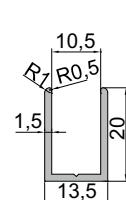

V-2040 [€ BX.276](#)

- Canalina con bordi arrotondati.
- "U" channel.
- U-Profil Aluminium.
- L = 3000 mm
- CR - IXE - AN