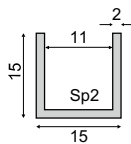

B-137

BX.270

1. Canalina spigoli vivi.
   - Sharp corner "U" channel.
   - U-Profil Aluminium.
2. L = 3000 mm
   CR - AN