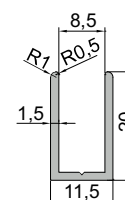

### V-2041 [€ BX.277](#)

- Canalina con bordi arrotondati.
- "U" channel.
- U-Profil Aluminium.
- L = 3000 mm
- CR - IXE - AN