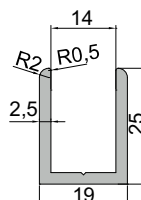

### V-2038 [€ BX.274](#)

- Canalina con bordi arrotondati.
- "U" channel.
- U-Profil Aluminium.
- L = 3000 mm
- CR - IXE - AN