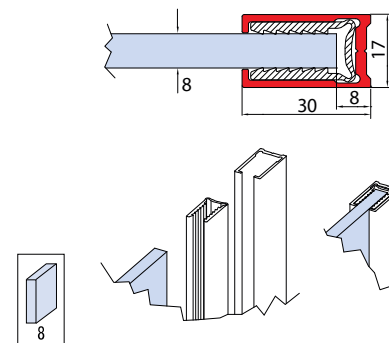

xme305

CANALINE "U"