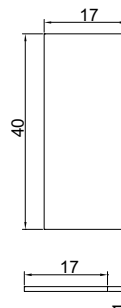

V-2037 -T

- Tappo per profilo
- Endcap
- EndKappe

[€ BX.273](#)