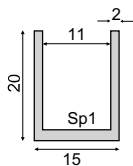

### V-2041 -T

- Tappo per profilo
- Endcap
- EndKappe

[€ BX.277](#)

**B-138**
**BX.271**

- Canalina spigoli vivi.
  - Sharp corner "U" channel.
  - U-Profil Aluminium.
- L = 3000 mm  
CR - AN

**B-137**
**BX.270**