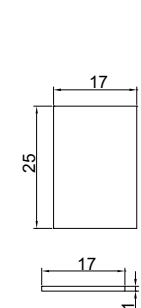

V-2039 -T

- Tappo per profilo
- Endcap
- EndKappe

[€ BX.275](#)