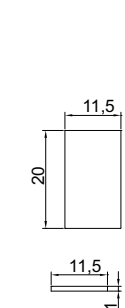

V-2041 -T

- Tappo per profilo
- Endcap
- EndKappe

[€ BX.277](#)