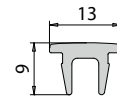

- Canalina spigoli vivi.
  - Sharp corner "U" channel.
  - U-Profil Aluminium.
- L = 3000 mm  
CR - AN

**B-136**
**BX.268**

- Canalina con bordi arrotondati.
  - "U" channel.
  - "U"-Profil Aluminium.
- L = 3000 mm  
CR - NO

NO

BX-PT-C56 (optional)

B-136-C60 (optional)

**BX-PT-C58**
**BX.265**
**BX.266**

- Canalina con bordi arrotondati.
  - "U" channel.
  - "U"-Profil Aluminium.
- L = 1500 / 3000 mm  
CR - NO - IXE - BI - OR

NO

OR

**BX-PT-C56**
**BX.267**

- Coperchio per profilo a terra BX-PT-C58 per tratto entrata doccia.
  - Cover profile for floor profile BX-PT-C58, shower entry.
  - Profilabdeckung Bodenprofil BX-PT-C58, Duscheinstieg.
- L = 1500 / 3000 mm  
CR - NO - IXE - BI - OR