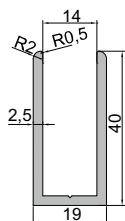

### V-2036 [€ BX.272](#)

- Canalina con bordi arrotondati.
- "U" channel.
- U-Profil Aluminium.
- L = 3000 mm
- CR - IXE - AN