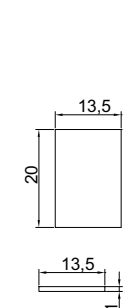

V-2040 -T

- Tappo per profilo
- Endcap
- EndKappe

[€ BX.276](#)