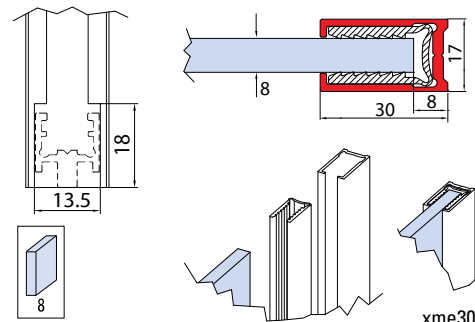

BX-PF-01

➔ BX.278

- Profilo per fisso a muro con fresatura per accoppiamento con profili a terra BX-PT-01. Barre da 2200 mm fino a esaurimento scorte. Disponibilità di barre con lunghezza da 2500 mm da verificare con ufficio commerciale.
- Profile for fixed side panel with milling for coupling with floor profiles BX-PT-01. Bars of 2200 mm will be discontinued. Availability of bars with length of 2500 mm to be checked with sales office.
- Profil für seitliche Festverglasung mit fräsung für Verbindung mit Bodenprofile BX-PT-01. Profile in 2200 mm Länge lieferbar solange der Vorrat reicht. Die Verfügbarkeit von Profile in 2500 mm Länge ist mit dem Verkaufsbüro abzustimmen.

CR - NO

xme305