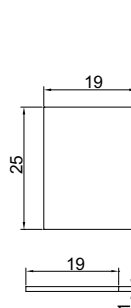

### V-2038 [€ BX.274](#)

- Canalina con bordi arrotondati.
- "U" channel.
- U-Profil Aluminium.
- L = 3000 mm
- CR - IXE - AN

### V-2038 -T

- Tappo per profilo
- Endcap
- EndKappe

[€ BX.274](#)