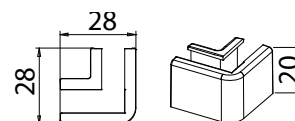

➔ BX.154

xla308