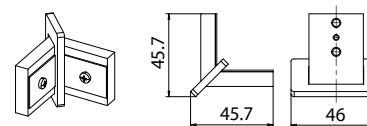

BX-1501

COMPONENTI / COMPONENTS / EINZELTEILE

SCORREVOLI

BX-1501-C43

€ BX.127

- Binario
- Track profile
- Laufschiene

Cod.	Fin./Fin./Oberf.
BX-1501-C43-1500 mm	CR / IXE
BX-1501-C43-3000 mm	CR / IXE
BX-1501-C01-1000 x 1000 mm (2 pcs 45°)	CR / IXE

xfb-077

BX-1501-C10

€ BX.128

- Ruota
- Roller
- Laufrolle
- CR - NS

xfb-077

BX-1501-C70

€ BX.129

- Punto di fissaggio vetro fisso al binario
- Fixing point for fixed glass and track profile
- Punkthalter für Fixierung des Festteils auf Laufschiene
- CR - NS

xfb-077

BX-1501-C90 DX

€ BX.130

- Attacco a parete destro per binario
- Right wall connector for track profile
- Wandhalter rechts für Laufschiene
- CR - NS

xfb-077

BX-1501-C90 SX

€ BX.131

- Attacco a parete sinistro per binario
- Left wall connector for track profile
- Wandhalter links für Laufschiene
- CR - NS

xfb-077

BX-1501-C81

€ BX.132

- Piastrina attacco a vetro
- Plate glass connector for track profile
- Platte Glashalter
- CR - NS

xfb-077

BX-1501-C30

€ BX.133

- Stopper
- CR - NS

xfb-077

BX-1501-C20

€ BX.134

- Connettore ad angolo per binario
- Corner connector for track profile
- Winkelverbinder Laufschiene
- CR - NS

xfb-077