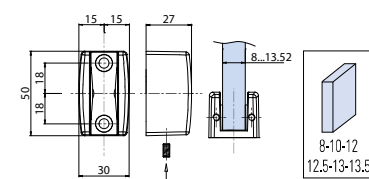

- Angolo 90° per lato entrata doccia e lato vetro fisso dx e sx per profili BX-PT-C58 / BX-PT-C56.
- Joint 90° entry and fixed glass, left and right for profiles BX-PT-C58 / BX-PT-C56.
- 90° Verbindung Einstieg-Festverglasung, Links und Rechts für Profile BX-PT-C58 / BX-PT-C56.

BX-PT-C60

€▶ BX.153

- Coperchietto finale per profili BX-PT-C58 / BX-PT-C56.
- Endcap for profiles BX-PT-C58 / BX-PT-C56.
- Endkappe für Profile BX-PT-C58 / BX-PT-C56.

V-012-REG

€▶ BX.161

- Guida a pavimento regolabile per vetro da 8 a 13,5 mm.
- Floor guide adjustable for glass from 8 to 13,5 mm.
- Bodenführung verstellbar für Glas von 8 bis 13,5 mm.