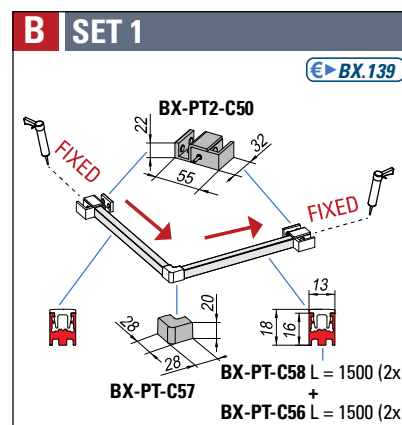

BX-PT-02 SOLO PORTA OPTIONAL

- Vetro fisso su piatto doccia, solo profilo entrata H 16 mm.
- Fixed glass on shower tray, only shower entry floor profile H 16 mm.
- Festverglasung auf Duschtasse, Duscheinstieg Bodenprofil H 16 mm.