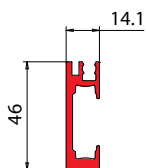

SCEGLIERE FONDO PREFERITO

CHOOSE FAVORITE FLOOR PROFILES / WÄHLEN SIE IHR GEWÜNSCHTES BODENPROFIL

SET 2

SET 3

SET 4

SCORREVOLI

HM
Altezza vetro mobile
Sliding glass height
Schiebeflügel Höhe

HF
Altezza vetro fisso
Side fixed glass height
Seitenteil Höhe

BX-1501

COMPONENTI / COMPONENTS / EINZELTEILE

SCORREVOLI

BX-1501-C43

€ BX.127

- Binario
- Track profile
- Laufschiene

Cod.	Fin./Fin./Oberf.
BX-1501-C43-1500 mm	CR / IXE
BX-1501-C43-3000 mm	CR / IXE
BX-1501-C01-1000 x 1000 mm (2 pcs 45°)	CR / IXE