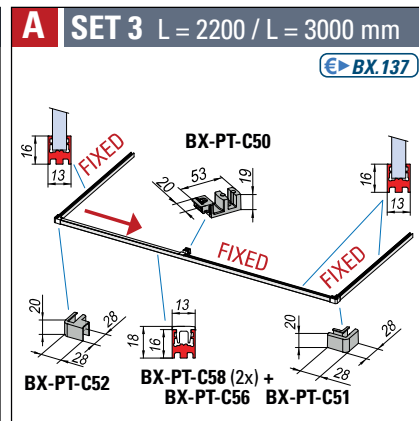

SCEGLIERE FONDO PREFERITO

CHOOSE FAVORITE FLOOR PROFILES / WÄHLEN SIE IHR GEWÜNSCHTES BODENPROFIL

SET 2

SET 3

SET 4

SCORREVOLI

HM
Altezza vetro mobile
Sliding glass height
Schiebeflügel Höhe

HF
Altezza vetro fisso
Side fixed glass height
Seitenteil Höhe