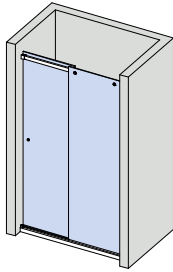

BX-PT-02 SOLO PORTA OPTIONAL

- Vetro fisso su piatto doccia, solo profilo entrata H 16 mm.
- Fixed glass on shower tray, only shower entry floor profile H 16 mm.
- Festverglasung auf Duschtasse, Duscheinstieg Bodenprofil H 16 mm.

BX-PT-03 RASO DOCCIA OPTIONAL

- Vetro fisso su piatto doccia, profilo entrata H 8 mm.
- Fixed glass on shower tray, shower entry floor profile H 8 mm.
- Festverglasung auf Duschtasse, Duscheinstieg Bodenprofil H 8 mm.

SCEGLIERE FONDO PREFERITO

CHOOSE FAVORITE FLOOR PROFILES / WÄHLEN SIE IHR GEWÜNSCHTES BODENPROFIL

SET 2

SET 3

SET 4

SCORREVOLI

HM
Altezza vetro mobile
Sliding glass height
Schiebeflügel Höhe

HF
Altezza vetro fisso
Side fixed glass height
Seitenteil Höhe