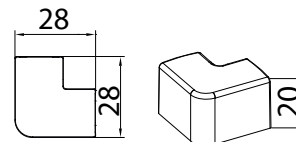

➔ BX.152

xla306