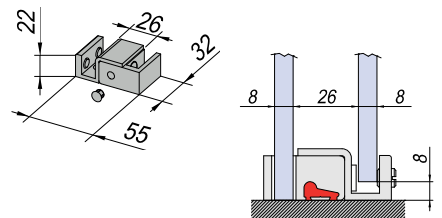

BX-PT3-C50

1. Guida vetro scorrevole per applicazione con profilo a terra P-017.
   - Floor guide sliding panel for installation with floor profile P-017.
   - Schiebetür Bodenführung für Montage mit Bodenprofil P-017.
2. CR

€► **BX.157**

HM = H - 8
HF = H