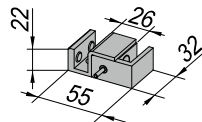

BX-PT2-C50

€▶ BX.150

- Guida vetro scorrevole per applicazione con profilo a terra.
- Floor guide sliding panel for installation with floor profile.
- Schiebetür Bodenführung für Montage mit Bodenprofile.