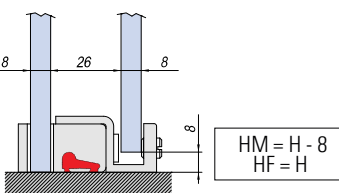

BX-PT-03 RASO DOCCIA OPTIONAL

- Vetro fisso su piatto doccia, profilo entrata H 8 mm.
- Fixed glass on shower tray, shower entry floor profile H 8 mm.
- Festverglasung auf Duschtasse, Duscheinstieg Bodenprofil H 8 mm.