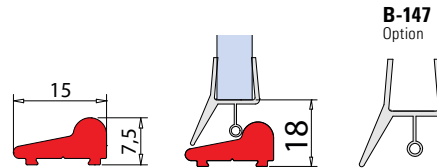

BX-PT-C50

1. Guida vetro scorrevole per applicazione con profilo a terra.
   - Floor guide sliding panel for installation with floor profile.
   - Schiebetür Bodenführung für Montage mit Bodenprofile.
2. CR - NO

€► **BX.150**

HM = H - 8
HF = H - 3

xla367

BX-3150 / BX-4050

€► **BX.53** €► **BX.67**

- Guida vetro scorrevole con sistema di sgancio della porta per facilitare la pulizia per applicazione con profilo a terra. BX-PT-C58
- Floor guide sliding panel with quick release door function for easy cleaning for installation with floor profile. BX-PT-C58
- Schiebetür Bodenführung mit auslösbarem System um das Reinigen zu erleichtern für Montage mit Bodenprofile. BX-PT-C58

BX-3150

CR - NO - NS - BI - OR

BX-4050

CR - NO - OR

BX-PT2-C50

1. Guida vetro scorrevole per applicazione con profilo a terra.
   - Floor guide sliding panel for installation with floor profile.
   - Schiebetür Bodenführung für Montage mit Bodenprofile.
2. CR

€► **BX.156**

HM = H - 8
HF = H

xla367b

P-017

1. Profilo gocciolatoio.
   - Splash guard profile.
   - Schwallschutz Profil.
2. L = 2100 mm
   CR - NO

€► **BX.255**

Cod.	Fin./Fin./Oberf.
P-017-2100 mm	CR / NO

xme203

BX-PT3-C57

€► **BX.159**

1. Angolo 90° lato entrata doccia per profili P-017.
   - Joint 90° corner entry for profiles P-017.
   - 90° Verbindung EckEinstieg für Profile P-017.
2. CR - NO

xla367c-2

BX-PT3-C60

€► **BX.160**

1. Coperchietto finale per profili P-017, destro e sinistro.
   - Endcap for profiles P-017, left and right.
   - Endkappe für Profile P-017 Links und Rechts.
2. CR - NO

xla367c-2

BX-PT3-C50

1. Guida vetro scorrevole per applicazione con profilo a terra P-017.
   - Floor guide sliding panel for installation with floor profile P-017.
   - Schiebetür Bodenführung für Montage mit Bodenprofil P-017.
2. CR

€► **BX.157**

HM = H - 8
HF = H

xla367c-2