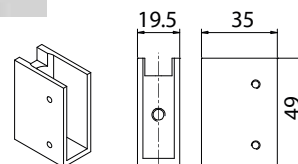

BX-1501

COMPONENTI / COMPONENTS / EINZELTEILE

SCORREVOLI

BX-1501-C43

€ BX.127

- Binario
- Track profile
- Laufschiene

Cod.	Fin./Fin./Oberf.
BX-1501-C43-1500 mm	CR / IXE
BX-1501-C43-3000 mm	CR / IXE
BX-1501-C01-1000 x 1000 mm (2 pcs 45°)	CR / IXE

xfb-077

BX-1501-C10

€ BX.128

- Ruota
- Roller
- Laufrolle
- CR - NS

xfb-077

BX-1501-C70

€ BX.129

- Punto di fissaggio vetro fisso al binario
- Fixing point for fixed glass and track profile
- Punkthalter für Fixierung des Festteils auf Laufschiene
- CR - NS

xfb-077

BX-1501-C90 DX

€ BX.130

- Attacco a parete destro per binario
- Right wall connector for track profile
- Wandhalter rechts für Laufschiene
- CR - NS

xfb-077

BX-1501-C90 SX

€ BX.131

- Attacco a parete sinistro per binario
- Left wall connector for track profile
- Wandhalter links für Laufschiene
- CR - NS

xfb-077

BX-1501-C81

€ BX.132

- Piastrina attacco a vetro
- Plate glass connector for track profile
- Platte Glashalter
- CR - NS

xfb-077

BX-1501-C30

€ BX.133

- Stopper
- CR - NS

xfb-077

BX-1501-C20

€ BX.134

- Connettore ad angolo per binario
- Corner connector for track profile
- Winkelverbinder Laufschiene
- CR - NS

xfb-077