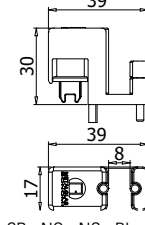

BX-3150

CR - NO - NS - BI - OR