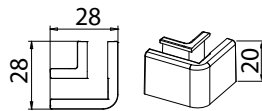

BX-PT-C51

€▶ BX.154

- Angolo 90° vetro fisso/vetro fisso per profilo BX-PT-C58.
- Joint 90° fixed/fixed glass for profile BX-PT-C58.
- 90° Verbindung 2 Festverglasungen für Profil BX-PT-C58.