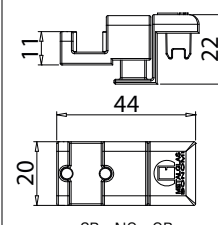

BX-4050

CR - NO - OR