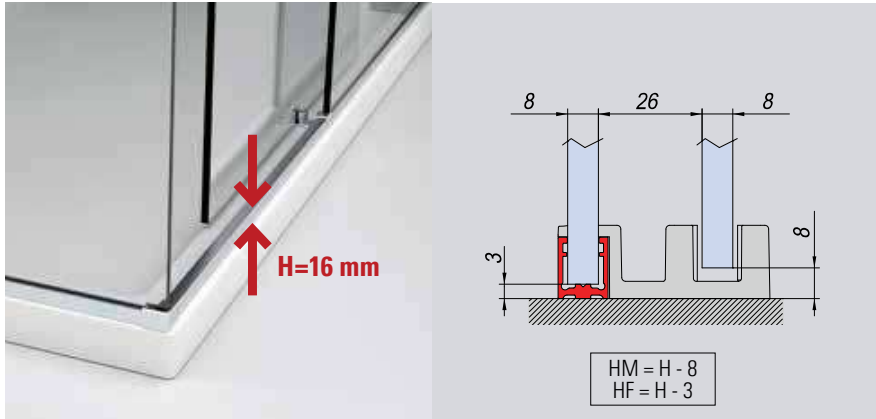

A

BX-PT-01 STANDARD
COMPONENTI / COMPONENTS / EINZELTEILE

Per modelli: / For models: / Für Modelle:
BX-1501, BX-4000, BX-6000, BX-6020,
BX-5000, BX-6050, BX-DIV5000

- Vetro fisso nel profilo continuo H 16 mm.
- Fixed glass in shower entry floor profile H 16 mm.
- Festverglasung im Duscheinstieg Bodenprofil H 16 mm.

SET ▶ 16

SCORREVOLI