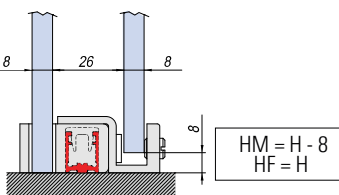

BX-PT-02 SOLO PORTA OPTIONAL

- Vetro fisso su piatto doccia, solo profilo entrata H 16 mm.
- Fixed glass on shower tray, only shower entry floor profile H 16 mm.
- Festverglasung auf Duschtasse, Duscheinstieg Bodenprofil H 16 mm.