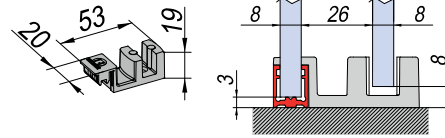

BX-PT-C50

1. Guida vetro scorrevole per applicazione con profilo a terra.
   - Floor guide sliding panel for installation with floor profile.
   - Schiebetür Bodenführung für Montage mit Bodenprofile.
2. CR - NO

€► **BX.150**

HM = H - 8
HF = H - 3

xla367