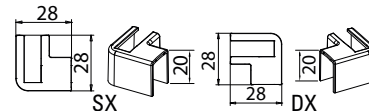

BX-PT-C57

€▶ BX.152

- Angolo 90° lato entrata doccia ad angolo per profili BX-PT-C58 / BX-PT-C56.
- Joint 90° corner entry for profiles BX-PT-C58 / BX-PT-C56.
- 90° Verbindung Eckeinstieg für Profile BX-PT-C58 / BX-PT-C56.

BX-PT-C51

€▶ BX.154

- Angolo 90° vetro fisso/vetro fisso per profilo BX-PT-C58.
- Joint 90° fixed/fixed glass for profile BX-PT-C58.
- 90° Verbindung 2 Festverglasungen für Profil BX-PT-C58.

BX-PT-C52

€▶ BX.155

- Angolo 90° per lato entrata doccia e lato vetro fisso dx e sx per profili BX-PT-C58 / BX-PT-C56.
- Joint 90° entry and fixed glass, left and right for profiles BX-PT-C58 / BX-PT-C56.
- 90° Verbindung Einstieg-Festverglasung, Links und Rechts für Profile BX-PT-C58 / BX-PT-C56.