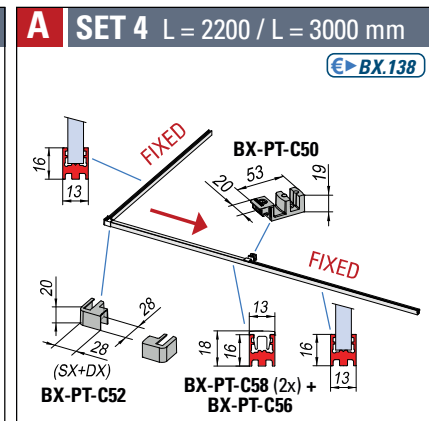

SCEGLIERE FONDO PREFERITO

CHOOSE FAVORITE FLOOR PROFILES / WÄHLEN SIE IHR GEWÜNSCHTES BODENPROFIL

SET 2

SET 3

SET 4

SCORREVOLI

HM
Altezza vetro mobile
Sliding glass height
Schiebeflügel Höhe

HF
Altezza vetro fisso
Side fixed glass height
Seitenteil Höhe