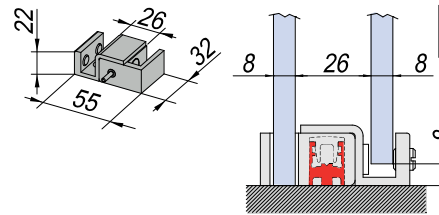

BX-PT2-C50

1. Guida vetro scorrevole per applicazione con profilo a terra.
   - Floor guide sliding panel for installation with floor profile.
   - Schiebetür Bodenführung für Montage mit Bodenprofile.
2. CR

€► **BX.156**

HM = H - 8
HF = H

xla367b