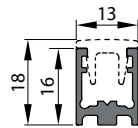

1. **BX-PT-C58** €▶ BX.144
2. Profilo per fissaggio a terra o laterale
   - Profile for floor and side installation
   - Profil Boden- Wandmontage

Cod.	Fin./Fin./Oberf.
BX-PT-C58-1500 mm	CR / NO / OR / IXE / BI
BX-PT-C58-3000 mm	CR / NO / OR / IXE / BI