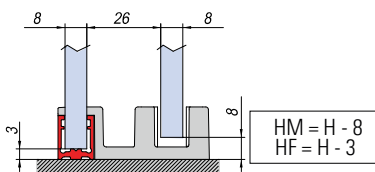

**BX-1501, BX-4000, BX-6000, BX-6020,
BX-5000, BX-6050, BX-DIV5000**

SCORREVOLI

SET 1

BX-PT-01 STANDARD

- Vetro fisso nel profilo continuo H 16 mm.
- Fixed glass in shower entry floor profile H 16 mm.
- Festverglasung im Duscheinstieg Bodenprofil H 16 mm.