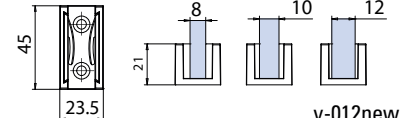

Regolabile
Adjustable
Verstellbar

€ **BX.161**

V-012-EVO

- Guida a pavimento regolabile per vetro 8-10-12 mm
- Floor guide adjustable for glass 8-10-12 mm
- Bodenführung verstellbar für Glas 8-10-12 mm

AN - NS - NO - CR