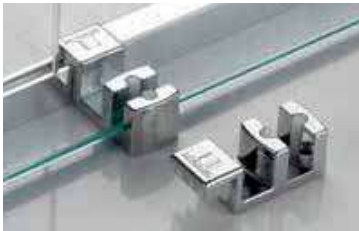

BX-PT-C50

1. Guida vetro scorrevole per applicazione con profilo a terra.
   - Floor guide sliding panel for installation with floor profile.
   - Schiebetür Bodenführung für Montage mit Bodenprofile.
2. CR - NO

€► **BX.150**

HM = H - 8
HF = H - 3

xla367

BX-3150 / BX-4050

€► **BX.53** €► **BX.67**

- Guida vetro scorrevole con sistema di sgancio della porta per facilitare la pulizia per applicazione con profilo a terra. BX-PT-C58
- Floor guide sliding panel with quick release door function for easy cleaning for installation with floor profile. BX-PT-C58
- Schiebetür Bodenführung mit auslösbarem System um das Reinigen zu erleichtern für Montage mit Bodenprofile. BX-PT-C58

BX-3150

CR - NO - NS - BI - OR

BX-4050

CR - NO - OR

BX-PT2-C50

1. Guida vetro scorrevole per applicazione con profilo a terra.
   - Floor guide sliding panel for installation with floor profile.
   - Schiebetür Bodenführung für Montage mit Bodenprofile.
2. CR

€► **BX.156**

HM = H - 8
HF = H

xla367b

P-017

1. Profilo gocciolatoio.
   - Splash guard profile.
   - Schwallschutz Profil.
2. L = 2100 mm
   CR - NO

€► **BX.255**

Cod.	Fin./Fin./Oberf.
P-017-2100 mm	CR / NO

xme203

BX-PT3-C57

€► **BX.159**

1. Angolo 90° lato entrata doccia per profili P-017.
   - Joint 90° corner entry for profiles P-017.
   - 90° Verbindung EckEinstieg für Profile P-017.
2. CR - NO

xla367c-2

BX-PT3-C60

€► **BX.160**

1. Coperchietto finale per profili P-017, destro e sinistro.
   - Endcap for profiles P-017, left and right.
   - Endkappe für Profile P-017 Links und Rechts.
2. CR - NO

xla367c-2

BX-PT3-C50

1. Guida vetro scorrevole per applicazione con profilo a terra P-017.
   - Floor guide sliding panel for installation with floor profile P-017.
   - Schiebetür Bodenführung für Montage mit Bodenprofil P-017.
2. CR

€► **BX.157**

HM = H - 8
HF = H

xla367c-2