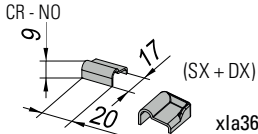

BX-PT3-C60

€► **BX.160**

1. Coperchietto finale per profili P-017, destro e sinistro.
   - Endcap for profiles P-017, left and right.
   - Endkappe für Profile P-017 Links und Rechts.
2. CR - NO

xla367c-2