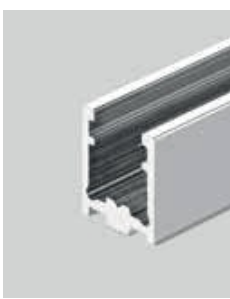

BX-PT-C58

€▶ BX.144

- Profilo per fissaggio a terra o laterale
- Profile for floor and side installation
- Profil Boden- Wandmontage

Cod.	Fin./Fin./Oberf.
BX-PT-C58-1500 mm	CR / NO / OR / IXE / BI
BX-PT-C58-3000 mm	CR / NO / OR / IXE / BI