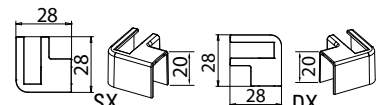

1. **BX-PT-C52** €▶ BX.155
2. Angolo 90° per lato entrata doccia e lato vetro fisso dx e sx per profili BX-PT-C58 / BX-PT-C56.
   - Joint 90° entry and fixed glass, left and right for profiles BX-PT-C58 / BX-PT-C56.
   - 90° Verbindung Einstieg-Festverglasung, Links und Rechts für Profile BX-PT-C58 / BX-PT-C56.
3. CR - NO - NS - BI - OR

1. **BX-PT-C60** €▶ BX.153
2. Coperchietto finale per profili BX-PT-C58 / BX-PT-C56.
   - Endcap for profiles BX-PT-C58 / BX-PT-C56.
   - Endkappe für Profile BX-PT-C58 / BX-PT-C56.
3. CR - NO - NS - BI - OR