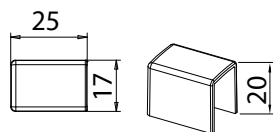

CR Cromo lucido Polished chrome Chrom glänzend	NO Nero opaco Matt black Matt schwarz	NS Nickel satinato Satin nickel Ähnlich edelstahl matt	IXE Effetto inox satinato Inox effect Inox effekt	BI Bianco opaco Matt white Weiss matt	OR Oro opaco Matt gold Gold matt