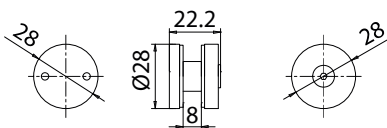

xfb-077

BX-1501-C10

€ BX.128

- Ruota
- Roller
- Laufrolle
- CR - NS

xfb-077

BX-1501-C70

€ BX.129

- Punto di fissaggio vetro fisso al binario
- Fixing point for fixed glass and track profile
- Punkthalter für Fixierung des Festteils auf Laufschiene
- CR - NS