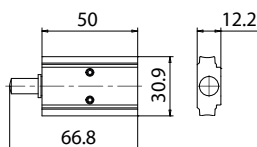

BX-1501

COMPONENTI / COMPONENTS / EINZELTEILE

SCORREVOLI

BX-1501-C43

€ BX.127

- Binario
- Track profile
- Laufschiene

Cod.	Fin./Fin./Oberf.
BX-1501-C43-1500 mm	CR / IXE
BX-1501-C43-3000 mm	CR / IXE
BX-1501-C01-1000 x 1000 mm (2 pcs 45°)	CR / IXE

xfb-077

BX-1501-C10

€ BX.128

- Ruota
- Roller
- Laufrolle
- CR - NS

xfb-077

BX-1501-C70

€ BX.129

- Punto di fissaggio vetro fisso al binario
- Fixing point for fixed glass and track profile
- Punkthalter für Fixierung des Festteils auf Laufschiene
- CR - NS

xfb-077

BX-1501-C90 DX

€ BX.130

- Attacco a parete destro per binario
- Right wall connector for track profile
- Wandhalter rechts für Laufschiene
- CR - NS

xfb-077

BX-1501-C90 SX

€ BX.131

- Attacco a parete sinistro per binario
- Left wall connector for track profile
- Wandhalter links für Laufschiene
- CR - NS

xfb-077

BX-1501-C81

€ BX.132

- Piastrina attacco a vetro
- Plate glass connector for track profile
- Platte Glashalter
- CR - NS

xfb-077

BX-1501-C30

€ BX.133

- Stopper
- CR - NS

xfb-077

BX-1501-C20

€ BX.134

- Connettore ad angolo per binario
- Corner connector for track profile
- Winkelverbinder Laufschiene
- CR - NS

xfb-077