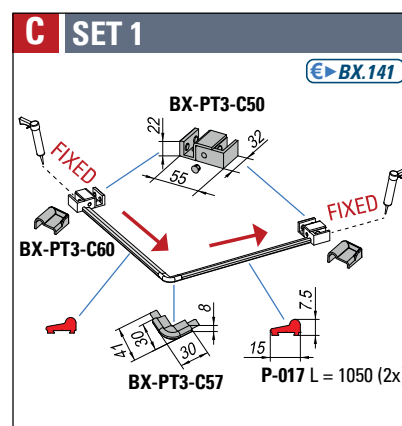

BX-PT-03 RASO DOCCIA OPTIONAL

- Vetro fisso su piatto doccia, profilo entrata H 8 mm.
- Fixed glass on shower tray, shower entry floor profile H 8 mm.
- Festverglasung auf Duschtasse, Duscheinstieg Bodenprofil H 8 mm.