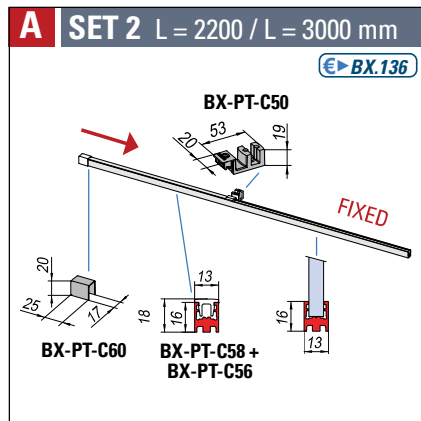

SCEGLIERE FONDO PREFERITO

CHOOSE FAVORITE FLOOR PROFILES / WÄHLEN SIE IHR GEWÜNSCHTES BODENPROFIL

SET 2

SET 3

SET 4

SCORREVOLI

HM
Altezza vetro mobile
Sliding glass height
Schiebeflügel Höhe

HF
Altezza vetro fisso
Side fixed glass height
Seitenteil Höhe