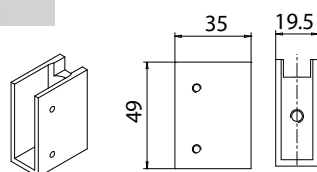

xfb-077

BX-1501-C90 DX

€ BX.130

- Attacco a parete destro per binario
- Right wall connector for track profile
- Wandhalter rechts für Laufschiene
- CR - NS

xfb-077

BX-1501-C90 SX

€ BX.131

- Attacco a parete sinistro per binario
- Left wall connector for track profile
- Wandhalter links für Laufschiene
- CR - NS