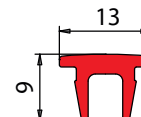

➔ BX.144

xla367b

BX-PT-C56

- Coperchio per profilo a terra per tratto entrata doccia.
- Cover profile for floor profile, shower entry.
- Profilabdeckung Bodenprofil, Duscheinstieg.

CR - NO - IXE - BI - OR

Cod.	Fin./Fin./Fin.
BX-PT-C56-1500 mm	CR / NO / IXE / BI / OR
BX-PT-C56-3000 mm	CR / NO / IXE / BI / OR

➔ BX.145

xla308

BX-PT-C57

- Angolo 90° lato entrata doccia ad angolo per profili BX-PT-C58 / BX-PT-C56.
- Joint 90° corner entry for profiles BX-PT-C58 / BX-PT-C56.
- 90° Verbindung Eckeinstieg für Profile BX-PT-C58 / BX-PT-C56.