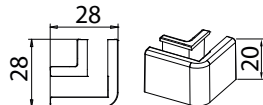

1. **BX-PT-C51** €▶ BX.154
2. Angolo 90° vetro fisso/vetro fisso per profilo BX-PT-C58.
   - Joint 90° fixed/fixed glass for profile BX-PT-C58.
   - 90° Verbindung 2 Festverglasungen für Profil BX-PT-C58.
3. CR - NO - NS - BI - OR