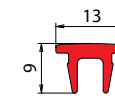

Cod.	Fin./Fin./Oberf.
BX-PT-C56-1500 mm	CR / NO / OR / IXE / BI
BX-PT-C56-3000 mm	CR / NO / OR / IXE / BI