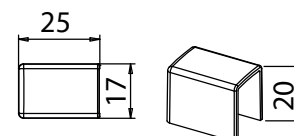

➔ BX.153

xla307

PROFILI