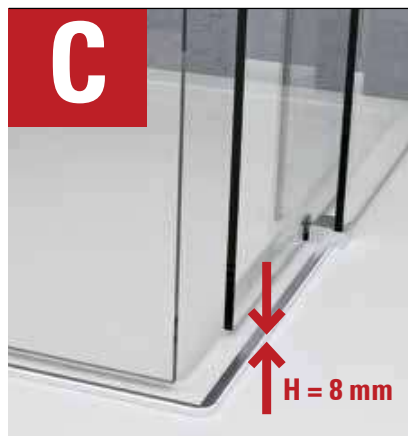

**BX-1501, BX-4000, BX-6000, BX-6020,
BX-5000, BX-6050, BX-DIV5000**

SCORREVOLI

SET 1

BX-PT-01 STANDARD

- Vetro fisso nel profilo continuo H 16 mm.
- Fixed glass in shower entry floor profile H 16 mm.
- Festverglasung im Duscheinstieg Bodenprofil H 16 mm.

BX-PT-02 SOLO PORTA OPTIONAL

- Vetro fisso su piatto doccia, solo profilo entrata H 16 mm.
- Fixed glass on shower tray, only shower entry floor profile H 16 mm.
- Festverglasung auf Duschtasse, Duscheinstieg Bodenprofil H 16 mm.

BX-PT-03 RASO DOCCIA OPTIONAL

- Vetro fisso su piatto doccia, profilo entrata H 8 mm.
- Fixed glass on shower tray, shower entry floor profile H 8 mm.
- Festverglasung auf Duschtasse, Duscheinstieg Bodenprofil H 8 mm.