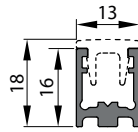

BX-PT-C58

€▶ BX.144

- Profilo per fissaggio a terra o laterale
- Profile for floor and side installation
- Profil Boden- Wandmontage

Cod.	Fin./Fin./Oberf.
BX-PT-C58-1500 mm	CR / NO / OR / IXE / BI
BX-PT-C58-3000 mm	CR / NO / OR / IXE / BI