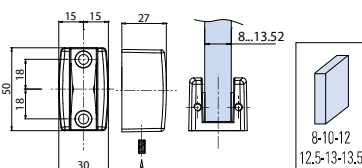

C **BX-PT-03 RASO DOCCIA OPTIONAL**
COMPONENTI / COMPONENTS / EINZELTEILE

Per modelli: / For models: / Für Modelle:
BX-1501, BX-4000, BX-6000, BX-6020,
BX-5000, BX-6050, BX-DIV5000

- Vetro fisso su piatto doccia, profilo entrata H 8 mm.
- Fixed glass on shower tray, shower entry floor profile H 8 mm.
- Festverglasung auf Duschtasse, Duscheinstieg Bodenprofil H 8 mm.

SET ▶ 16

SCORREVOLI

P-017

- Profilo gocciolatoio
- Splash guard profile
- Schwallschutz Profil

CR - NO

Cod.	Fin./Fin./Oberf.
P-017-2100 mm	CR / NO

€ **BX.255**

BX-PT3-C50

- Guida vetro scorrevole per applicazione con profilo a terra P-017.
- Floor guide sliding panel for installation with floor profile P-017.
- Schiebetür Bodenführung für Montage mit Bodenprofil P-017.

CR

€ **BX.157**

BX-PT3-C57

- Angolo 90° lato entrata doccia per profili P-017.
- Joint 90° corner entry for profiles P-017.
- 90° Verbindung Eckeinstieg für Profile P-017.

CR - NO

€ **BX.159**

BX-PT3-C60

- Coperchietto finale per profili P-017, destro e sinistro.
- Endcap for profiles P-017, left and right.
- Endkappe für Profile P-017 Links und Rechts.

CR - NO

€ **BX.160**

V-012-REG

- Guida a pavimento regolabile per vetro da 8 a 13,5 mm.
- Floor guide adjustable for glass from 8 to 13,5 mm.
- Bodenführung verstellbar für Glas von 8 bis 13,5 mm.

AN - NS - CR

Regolabile
Adjustable
Verstellbar

€ **BX.161**

V-012-EVO

- Guida a pavimento regolabile per vetro 8-10-12 mm
- Floor guide adjustable for glass 8-10-12 mm
- Bodenführung verstellbar für Glas 8-10-12 mm

AN - NS - NO - CR

v-012new

CR
Cromo lucido
Polished chrome
Chrom glänzend

NO
Nero opaco
Matt black
Matt schwarz

AN
Alluminio anodizzato
Aluminium anodized
Aluminium Silberfarbig

NS
Nickel satinato
Satin nickel
Ähnlich Edelstahl matt