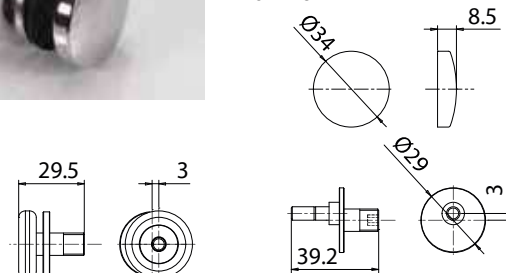

BX-1501-C10

€ BX.128

- Ruota
- Roller
- Laufrolle
- CR - NS

xfb-077