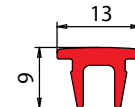

1. **BX-PT-C56** €▶ BX.145
2. Coperchio per profilo a terra per tratto entrata doccia.
   - Cover profile for floor profile, shower entry.
   - Profilabdeckung Bodenprofil, Duscheinstieg.

Cod.	Fin./Fin./Oberf.
BX-PT-C56-1500 mm	CR / NO / OR / IXE / BI
BX-PT-C56-3000 mm	CR / NO / OR / IXE / BI