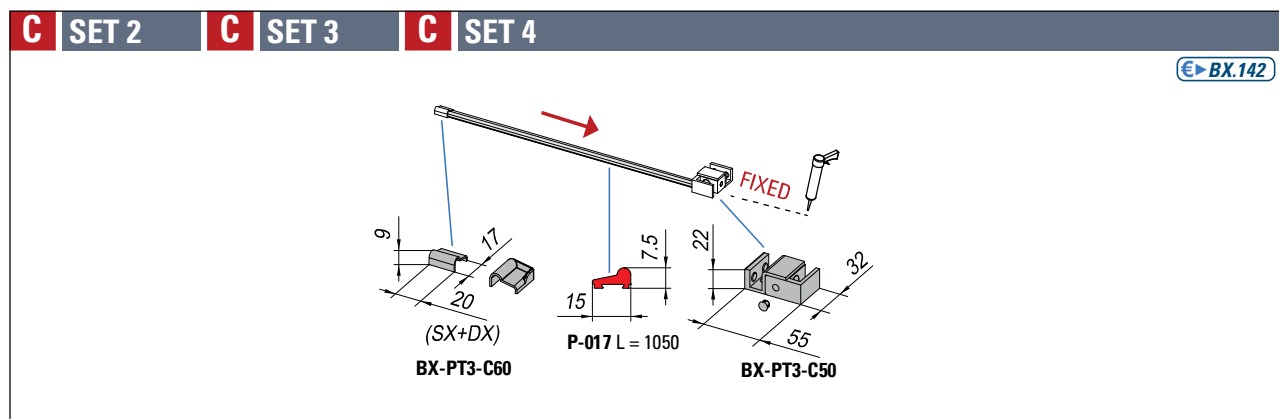

SCEGLIERE FONDO PREFERITO

CHOOSE FAVORITE FLOOR PROFILES / WÄHLEN SIE IHR GEWÜNSCHTES BODENPROFIL

SET 2

SET 3

SET 4

SCORREVOLI

HM
Altezza vetro mobile
Sliding glass height
Schiebeflügel Höhe

HF
Altezza vetro fisso
Side fixed glass height
Seitenteil Höhe