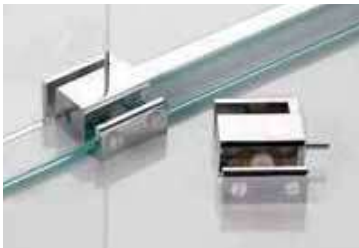

BX-3150

BX-4050