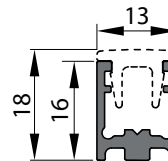

PROFILI A TERRA

FLOOR PROFILES / BODENPROFILE

BX-PT-C58

- Profilo per fissaggio a terra o laterale
- Profile for floor and side installation
- Profil Boden- Wandmontage

CR - NO - IXE - BI - OR

Cod.	Fin./Fin./Fin.
BX-PT-C58-1500 mm	CR / NO / IXE / BI / OR
BX-PT-C58-3000 mm	CR / NO / IXE / BI / OR