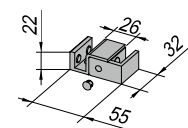

C **BX-PT-03 RASO DOCCIA OPTIONAL**
COMPONENTI / COMPONENTS / EINZELTEILE

Per modelli: / For models: / Für Modelle:
BX-1501, BX-4000, BX-6000, BX-6020,
BX-5000, BX-6050, BX-DIV5000

- Vetro fisso su piatto doccia, profilo entrata H 8 mm.
- Fixed glass on shower tray, shower entry floor profile H 8 mm.
- Festverglasung auf Duschtasse, Duscheinstieg Bodenprofil H 8 mm.

SET ▶ 16

SCORREVOLI

P-017

- Profilo gocciolatoio
- Splash guard profile
- Schwallschutz Profil

CR - NO

Cod.	Fin./Fin./Oberf.
P-017-2100 mm	CR / NO

€ **BX.255**

BX-PT3-C50

- Guida vetro scorrevole per applicazione con profilo a terra P-017.
- Floor guide sliding panel for installation with floor profile P-017.
- Schiebetür Bodenführung für Montage mit Bodenprofil P-017.

CR

€ **BX.157**

BX-PT3-C57

- Angolo 90° lato entrata doccia per profili P-017.
- Joint 90° corner entry for profiles P-017.
- 90° Verbindung Eckeinstieg für Profile P-017.

CR - NO

€ **BX.159**

BX-PT3-C60

- Coperchietto finale per profili P-017, destro e sinistro.
- Endcap for profiles P-017, left and right.
- Endkappe für Profile P-017 Links und Rechts.

CR - NO

€ **BX.160**

V-012-REG

- Guida a pavimento regolabile per vetro da 8 a 13,5 mm.
- Floor guide adjustable for glass from 8 to 13,5 mm.
- Bodenführung verstellbar für Glas von 8 bis 13,5 mm.

AN - NS - CR

Regolabile
Adjustable
Verstellbar

€ **BX.161**

V-012-EVO

- Guida a pavimento regolabile per vetro 8-10-12 mm
- Floor guide adjustable for glass 8-10-12 mm
- Bodenführung verstellbar für Glas 8-10-12 mm

AN - NS - NO - CR

v-012new

CR
Cromo lucido
Polished chrome
Chrom glänzend

NO
Nero opaco
Matt black
Matt schwarz

AN
Alluminio anodizzato
Aluminium anodized
Aluminium Silberfarbig

NS
Nickel satinato
Satin nickel
Ähnlich Edelstahl matt