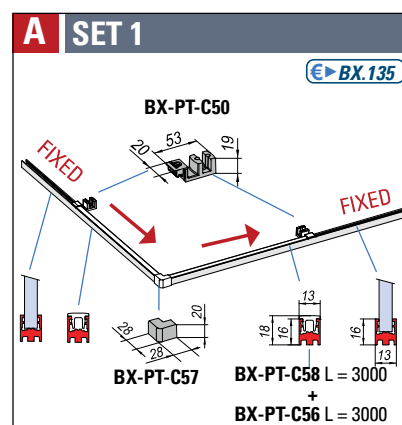

**BX-1501, BX-4000, BX-6000, BX-6020,
BX-5000, BX-6050, BX-DIV5000**

SCORREVOLI

SET 1

BX-PT-01 STANDARD

- Vetro fisso nel profilo continuo H 16 mm.
- Fixed glass in shower entry floor profile H 16 mm.
- Festverglasung im Duscheinstieg Bodenprofil H 16 mm.