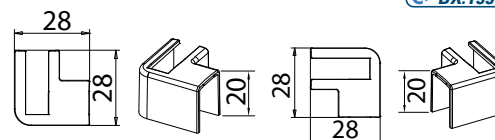

➔ BX.155

xla308