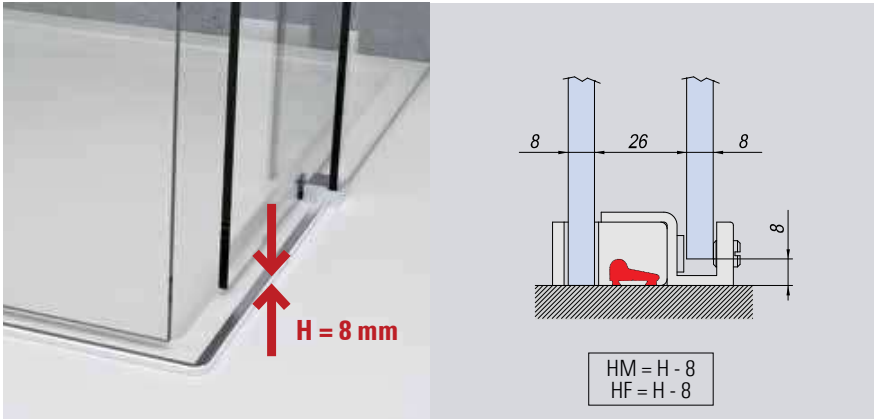

Per modelli: / For models: / Für Modelle:
BX-1501, BX-4000, BX-6000, BX-6020,
BX-5000, BX-6050, BX-DIV5000

- Vetro fisso su piatto doccia, profilo entrata H 8 mm.
- Fixed glass on shower tray, shower entry floor profile H 8 mm.
- Festverglasung auf Duschtasse, Duscheinstieg Bodenprofil H 8 mm.