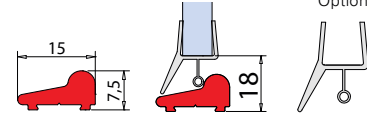

SET ▶ 16

SCORREVOLI

P-017

- Profilo gocciolatoio
- Splash guard profile
- Schwallschutz Profil

CR - NO

Cod.	Fin./Fin./Oberf.
P-017-2100 mm	CR / NO

€ **BX.255**

BX-PT3-C50