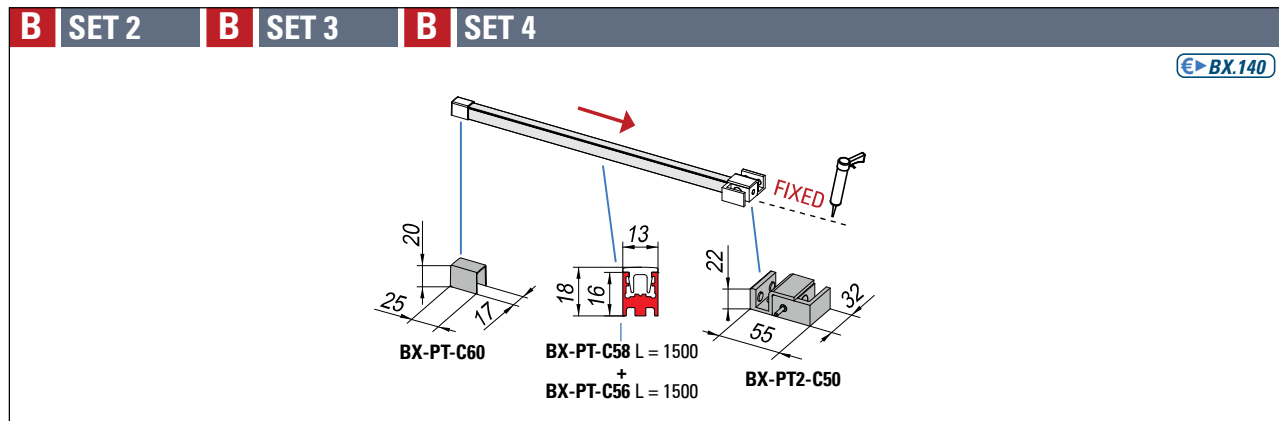

SCEGLIERE FONDO PREFERITO

CHOOSE FAVORITE FLOOR PROFILES / WÄHLEN SIE IHR GEWÜNSCHTES BODENPROFIL

SET 2

SET 3

SET 4

SCORREVOLI

HM
Altezza vetro mobile
Sliding glass height
Schiebeflügel Höhe

HF
Altezza vetro fisso
Side fixed glass height
Seitenteil Höhe