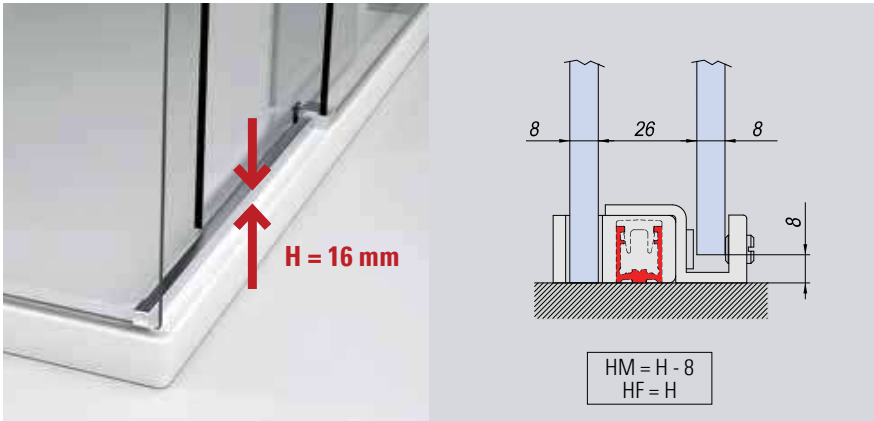

B BX-PT-02 SOLO PORTA OPTIONAL

COMPONENTI / COMPONENTS / EINZELTEILE

Per modelli: / For models: / Für Modelle:
BX-1501, BX-4000, BX-6000, BX-6020,
BX-5000, BX-6050, BX-DIV5000

- Vetro fisso su piatto doccia, solo profilo entrata H 16 mm.
- Fixed glass on shower tray, only shower entry floor profile H 16 mm.
- Festverglasung auf Duschtasse, Duscheinstieg Bodenprofil H 16 mm.

SCORREVOLI

SET ▶ 16