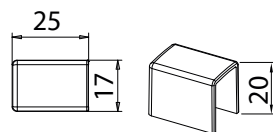

B BX-PT-02 SOLO PORTA OPTIONAL

COMPONENTI / COMPONENTS / EINZELTEILE

Per modelli: / For models: / Für Modelle:
BX-1501, BX-4000, BX-6000, BX-6020,
BX-5000, BX-6050, BX-DIV5000

- Vetro fisso su piatto doccia, solo profilo entrata H 16 mm.
- Fixed glass on shower tray, only shower entry floor profile H 16 mm.
- Festverglasung auf Duschtasse, Duscheinstieg Bodenprofil H 16 mm.

SCORREVOLI

SET ▶ 16

BX-PT-C58

€▶ BX.144

- Profilo per fissaggio a terra o laterale
- Profile for floor and side installation
- Profil Boden- Wandmontage

Cod.	Fin./Fin./Oberf.
BX-PT-C58-1500 mm	CR / NO / OR / IXE / BI
BX-PT-C58-3000 mm	CR / NO / OR / IXE / BI

BX-PT-C56

€▶ BX.145

- Coperchio per profilo a terra per tratto entrata doccia.
- Cover profile for floor profile, shower entry.
- Profilabdeckung Bodenprofil, Duscheinstieg.

Cod.	Fin./Fin./Oberf.
BX-PT-C56-1500 mm	CR / NO / OR / IXE / BI
BX-PT-C56-3000 mm	CR / NO / OR / IXE / BI

BX-PT2-C50

€▶ BX.150

- Guida vetro scorrevole per applicazione con profilo a terra.
- Floor guide sliding panel for installation with floor profile.
- Schiebetür Bodenführung für Montage mit Bodenprofile.

BX-PT-C57

€▶ BX.152

- Angolo 90° lato entrata doccia ad angolo per profili BX-PT-C58 / BX-PT-C56.
- Joint 90° corner entry for profiles BX-PT-C58 / BX-PT-C56.
- 90° Verbindung Eckeinstieg für Profile BX-PT-C58 / BX-PT-C56.

BX-PT-C51

€▶ BX.154

- Angolo 90° vetro fisso/vetro fisso per profilo BX-PT-C58.
- Joint 90° fixed/fixed glass for profile BX-PT-C58.
- 90° Verbindung 2 Festverglasungen für Profil BX-PT-C58.

BX-PT-C52

€▶ BX.155