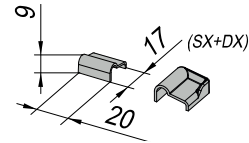

BX-PT3-C60

- Coperchietto finale per profili P-017, destro e sinistro.
- Endcap for profiles P-017, left and right.
- Endkappe für Profile P-017 Links und Rechts.

CR - NO

€ **BX.160**