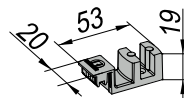

1. **BX-PT-C50** €▶ BX.150
2. Guida vetro scorrevole per applicazione con profilo a terra.
   - Floor guide sliding panel for installation with floor profile.
   - Schiebetür Bodenführung für Montage mit Bodenprofile.
3. CR - NO