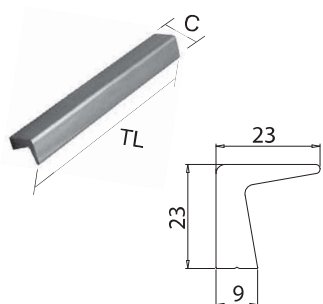

### SQUARE 10-INC

€ F.35

∅	Code	TL	Materiale Material	Unit.	Finitura Finishes Oberfläche
10 x 15	10.41.81/300	300	Alluminio Aluminium Aluminium	Singolo Piece Stück	AN
10 x 15	10.41.51/300	300	Ottone Brass Messing	Singolo Piece Stück	CR
10 x 15	10.41.61/300	300	Alluminio Aluminium Aluminium	Singolo Piece Stück	CR EFFECT
10 x 15	10.41.71/300	300	Alluminio Aluminium Aluminium	Singolo Piece Stück	NO
10 x 15	10.41.81/500	500	Alluminio Aluminium Aluminium	Singolo Piece Stück	AN
10 x 15	10.41.51/500	500	Ottone Brass Messing	Singolo Piece Stück	CR
10 x 15	10.41.61/500	500	Alluminio Aluminium Aluminium	Singolo Piece Stück	CR EFFECT
10 x 15	10.41.71/500	500	Alluminio Aluminium Aluminium	Singolo Piece Stück	NO

- Premere con forza
  - Press firmly
  - Fest drücken

**POR-0400 V**

F.36

- Maniglione alluminio senza fori nel vetro ad incollaggio con biadesivo 3M
- Pullhandle in aluminium without holes in glass fixing with 3M self-adhesive
- Stossgriffe aus Aluminium ohne Glasbearbeitung selbstklebend

TL	C	Unit.	Finitura Finishes Oberfläche
240	23	Singolo Piece Stück	AN
			CR
			NS
390	23	Singolo Piece Stück	AN
			CR
			NS
540	23	Singolo Piece Stück	AN
			CR
			NS

**POR-0408 V**

F.37

- Maniglione alluminio senza fori nel vetro ad incollaggio con biadesivo 3M
- Pullhandle in aluminium without holes in glass fixing with 3M self-adhesive
- Stossgriffe aus Aluminium ohne Glasbearbeitung selbstklebend