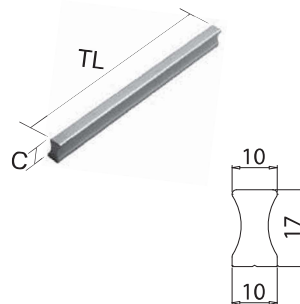

### SQUARE 10-INC

€ F.35

∅	Code	TL	Materiale Material	Unit.	Finitura Finishes Oberfläche
10 x 15	10.41.81/300	300	Alluminio Aluminium Aluminium	Singolo Piece Stück	AN
10 x 15	10.41.51/300	300	Ottone Brass Messing	Singolo Piece Stück	CR
10 x 15	10.41.61/300	300	Alluminio Aluminium Aluminium	Singolo Piece Stück	CR EFFECT
10 x 15	10.41.71/300	300	Alluminio Aluminium Aluminium	Singolo Piece Stück	NO
10 x 15	10.41.81/500	500	Alluminio Aluminium Aluminium	Singolo Piece Stück	AN
10 x 15	10.41.51/500	500	Ottone Brass Messing	Singolo Piece Stück	CR
10 x 15	10.41.61/500	500	Alluminio Aluminium Aluminium	Singolo Piece Stück	CR EFFECT
10 x 15	10.41.71/500	500	Alluminio Aluminium Aluminium	Singolo Piece Stück	NO

- Premere con forza
  - Press firmly
  - Fest drücken

**POR-0400 V**

F.36

- Maniglione alluminio senza fori nel vetro ad incollaggio con biadesivo 3M
- Pullhandle in aluminium without holes in glass fixing with 3M self-adhesive
- Stossgriffe aus Aluminium ohne Glasbearbeitung selbstklebend

TL	C	Unit.	Finitura Finishes Oberfläche
240	23	Singolo Piece Stück	AN
			CR
			NS
390	23	Singolo Piece Stück	AN
			CR
			NS
540	23	Singolo Piece Stück	AN
			CR
			NS

**POR-0408 V**

F.37

- Maniglione alluminio senza fori nel vetro ad incollaggio con biadesivo 3M
- Pullhandle in aluminium without holes in glass fixing with 3M self-adhesive
- Stossgriffe aus Aluminium ohne Glasbearbeitung selbstklebend