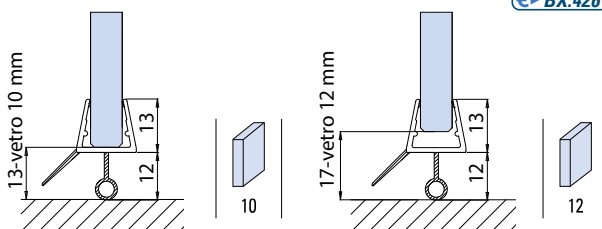

1 pcs L=2500

➔ BX.419

xme390-A

**B-145-10**

- Guarnizione a palloncino vetro/muro in PVC trasparente.
- Glass to wall seal transparent PVC.
- PVC Dichtprofil Glas-Wand.

1 pcs L=2500

➔ BX.420

xme390-A

**B-147-8**

- Guarnizione gocciolatoio in PVC trasparente.
- Drip flap seal transparent PVC.
- PVC Dichtprofil für den unteren Wannenanschluss.

1 pcs L=2200

➔ BX.425

xme390-A

**B-147-10**

- Guarnizione gocciolatoio in PVC trasparente.
- Drip flap seal transparent PVC.
- PVC Dichtprofil für den unteren Wannenanschluss.

1 pcs L=2200

➔ BX.426

xme390-A

**B-149-8**

- Guarnizione vetro/vetro in PVC trasparente.
- Door stop seal transparent PVC.
- PVC Dichtprofil für Glas-Glas 180°.

1 pcs L=2500

➔ BX.421

xme390-B