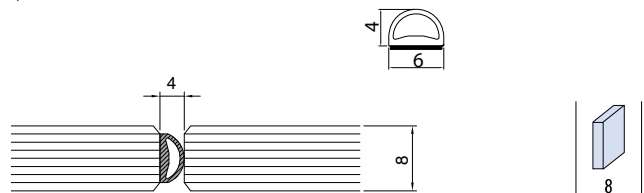

B-152-MIX

- Guarnizione gocciolatoio in PVC trasparente.
- Drip flap seal in transparent PVC.
- PVC Dichtprofil für den unteren Wannenanschluss, für 8 und 10 mm Glas.

1 pcs L=2200

xme390-B

B-153-MIX

- Guarnizione a battuta in PVC trasparente.
- Seal profile glass-glass 90° with door stop in transparent PVC.
- PVC Dichtprofil glass-glass 90° mit Türanschlag, für 6 und 8 mm Glas.

1 pcs L=2200

xme390-A

B-154-MIX

- Guarnizione "H" a battuta in PVC trasparente.
- Seal profile glass-glass 90° with door stop in transparent PVC.
- PVC Dichtprofil glass-glass 180° mit Türanschlag.

1 pcs L=2200

xme390-B

B-155-MIX

- Guarnizione con diga e deflettore in PVC trasparente.
- Drip flap seal in transparent PVC.
- PVC Dichtprofil für den unteren Wannenanschluss.

1 pcs L=2200

xme390-A

WRU-C-BUMP-MT12

- Guarnizione neutra per vetro 8 mm, fissaggio adesivo
- Neutral gasket for glass 8 mm with adhesive fixing
- Dichtungsprofil für 8 mm. selbstklebend

12 m

WRU-M 80/50

- Guarnizione neutra in PVC con fissaggio adesivo
- Neutral PVC gasket with adhesive fixing.
- Dichtungsprofil selbstklebend

5 mtl

- Confezione mt. 5.
- Package unit of 5 mt.
- Verpackungseinheit von 5 lfm.

xfb-099