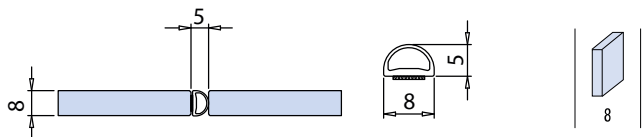

- Confezione mt. 5.
- Package unit of 5 mt.
- Verpackungseinheit von 5 lfm.

xfb-099