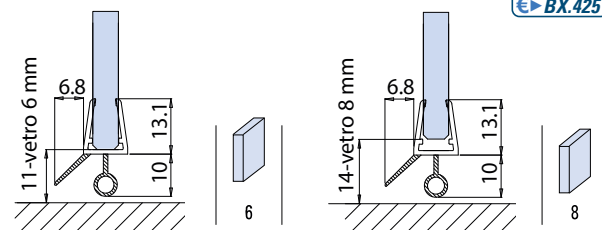

1 pcs L=2500

xme390-B

**B-143-10**

- Guarnizione magnetica in PVC trasparente.
- PVC magnetic seal transparent PVC.
- PVC Magnetdichtung für Glas-Glas 90°.

1 pcs L=2500

xme390-B

**B-145-8**

- Guarnizione a palloncino vetro/muro in PVC trasparente.
- Glass to wall seal transparent PVC.
- PVC Dichtprofil Glas-Wand.

1 pcs L=2500

➔ BX.419

xme390-A

**B-145-10**

- Guarnizione a palloncino vetro/muro in PVC trasparente.
- Glass to wall seal transparent PVC.
- PVC Dichtprofil Glas-Wand.

1 pcs L=2500

➔ BX.420

xme390-A

**B-147-8**

- Guarnizione gocciolatoio in PVC trasparente.
- Drip flap seal transparent PVC.
- PVC Dichtprofil für den unteren Wannenanschluss.

1 pcs L=2200

➔ BX.425

xme390-A

**B-147-10**

- Guarnizione gocciolatoio in PVC trasparente.
- Drip flap seal transparent PVC.
- PVC Dichtprofil für den unteren Wannenanschluss.

1 pcs L=2200

➔ BX.426

xme390-A

**B-149-8**

- Guarnizione vetro/vetro in PVC trasparente.
- Door stop seal transparent PVC.
- PVC Dichtprofil für Glas-Glas 180°.

1 pcs L=2500

➔ BX.421

xme390-B