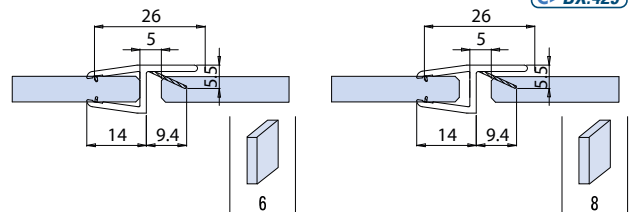

1 pcs L=2200

xme390-B

**B-153-MIX**

- Guarnizione a battuta in PVC trasparente.
- Seal profile glass-glass 90° with door stop in transparent PVC.
- PVC Dichtprofil glass-glass 90° mit Türanschlag, für 6 und 8 mm Glas.

1 pcs L=2200

xme390-A

**B-154-MIX**

- Guarnizione "H" a battuta in PVC trasparente.
- Seal profile glass-glass 90° with door stop in transparent PVC.
- PVC Dichtprofil glass-glass 180° mit Türanschlag.

1 pcs L=2200

xme390-B

**B-155-MIX**

- Guarnizione con diga e deflettore in PVC trasparente.
- Drip flap seal in transparent PVC.
- PVC Dichtprofil für den unteren Wannenanschluss.

1 pcs L=2200

xme390-A

**WRU-C-BUMP-MT12**