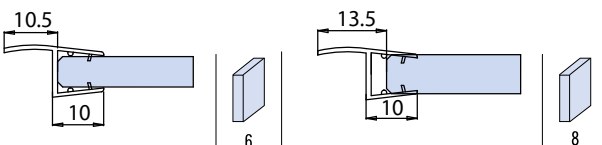

1 pcs L=2200

➔ BX.426

xme390-A

**B-149-8**

- Guarnizione vetro/vetro in PVC trasparente.
- Door stop seal transparent PVC.
- PVC Dichtprofil für Glas-Glas 180°.

1 pcs L=2500

➔ BX.421

xme390-B

**B-149-10**

- Guarnizione vetro/vetro in PVC trasparente.
- Door stop seal transparent PVC.
- PVC Dichtprofil für Glas-Glas 180°.

1 pcs L=2500

➔ BX.422

xme390-B

**B-152-MIX**

- Guarnizione gocciolatoio in PVC trasparente.
- Drip flap seal in transparent PVC.
- PVC Dichtprofil für den unteren Wannenanschluss, für 8 und 10 mm Glas.