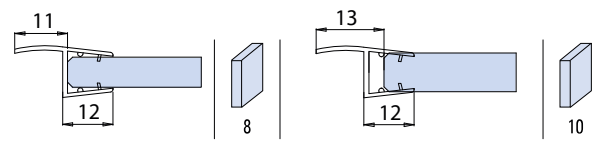

**B-147-8**

- Guarnizione gocciolatoio in PVC trasparente.
- Drip flap seal transparent PVC.
- PVC Dichtprofil für den unteren Wannenanschluss.

1 pcs L=2200

➔ BX.425

xme390-A

**B-147-10**

- Guarnizione gocciolatoio in PVC trasparente.
- Drip flap seal transparent PVC.
- PVC Dichtprofil für den unteren Wannenanschluss.

1 pcs L=2200

➔ BX.426

xme390-A

**B-149-8**

- Guarnizione vetro/vetro in PVC trasparente.
- Door stop seal transparent PVC.
- PVC Dichtprofil für Glas-Glas 180°.

1 pcs L=2500

➔ BX.421

xme390-B

**B-149-10**

- Guarnizione vetro/vetro in PVC trasparente.
- Door stop seal transparent PVC.
- PVC Dichtprofil für Glas-Glas 180°.

1 pcs L=2500

➔ BX.422

xme390-B

**B-152-MIX**

- Guarnizione gocciolatoio in PVC trasparente.
- Drip flap seal in transparent PVC.
- PVC Dichtprofil für den unteren Wannenanschluss, für 8 und 10 mm Glas.