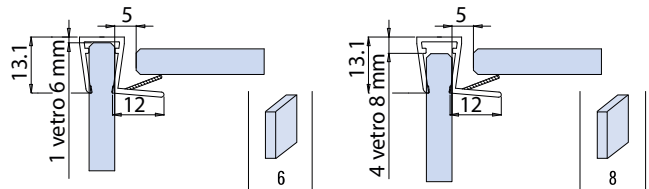

**B-149-10**

- Guarnizione vetro/vetro in PVC trasparente.
- Door stop seal transparent PVC.
- PVC Dichtprofil für Glas-Glas 180°.

1 pcs L=2500

➔ BX.422

xme390-B

**B-152-MIX**

- Guarnizione gocciolatoio in PVC trasparente.
- Drip flap seal in transparent PVC.
- PVC Dichtprofil für den unteren Wannenanschluss, für 8 und 10 mm Glas.

1 pcs L=2200

xme390-B

**B-153-MIX**

- Guarnizione a battuta in PVC trasparente.
- Seal profile glass-glass 90° with door stop in transparent PVC.
- PVC Dichtprofil glass-glass 90° mit Türanschlag, für 6 und 8 mm Glas.

1 pcs L=2200

xme390-A

**B-154-MIX**

- Guarnizione "H" a battuta in PVC trasparente.
- Seal profile glass-glass 90° with door stop in transparent PVC.
- PVC Dichtprofil glass-glass 180° mit Türanschlag.

1 pcs L=2200