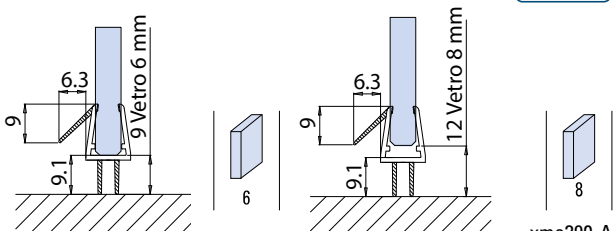

1 pcs L=2200

xme390-B

**B-153-MIX**

- Guarnizione a battuta in PVC trasparente.
- Seal profile glass-glass 90° with door stop in transparent PVC.
- PVC Dichtprofil glass-glass 90° mit Türanschlag, für 6 und 8 mm Glas.

1 pcs L=2200

xme390-A

**B-154-MIX**

- Guarnizione "H" a battuta in PVC trasparente.
- Seal profile glass-glass 90° with door stop in transparent PVC.
- PVC Dichtprofil glass-glass 180° mit Türanschlag.

1 pcs L=2200

xme390-B

**B-155-MIX**

- Guarnizione con diga e deflettore in PVC trasparente.
- Drip flap seal in transparent PVC.
- PVC Dichtprofil für den unteren Wannenanschluss.

1 pcs L=2200

xme390-A

**WRU-C-BUMP-MT12**