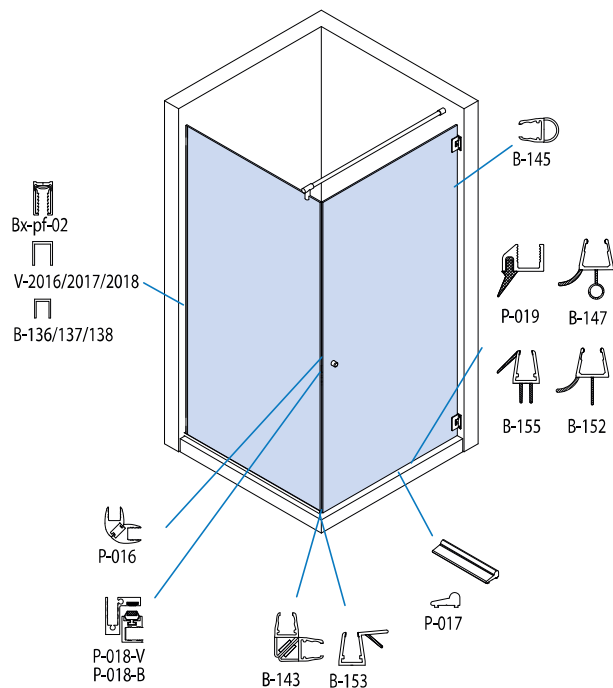

- Doccia scorrevole con vetri fissi laterali.
- Shower cabin with sliding door and fixed side panels.
- Duschkabin mit Schiebetür und Seitenteilen.

- Doccia a battente con vetri fissi laterali.
- Shower cabin with swing door and fixed side panels.
- Duschkabin mit Drehtür und Seitenteilen.