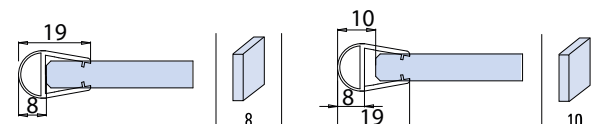

1 pcs L=2500

xme390-B

**B-143-10**

- Guarnizione magnetica in PVC trasparente.
- PVC magnetic seal transparent PVC.
- PVC Magnetdichtung für Glas-Glas 90°.

1 pcs L=2500

xme390-B

**B-145-8**

- Guarnizione a palloncino vetro/muro in PVC trasparente.
- Glass to wall seal transparent PVC.
- PVC Dichtprofil Glas-Wand.

1 pcs L=2500

➔ BX.419

xme390-A

**B-145-10**

- Guarnizione a palloncino vetro/muro in PVC trasparente.
- Glass to wall seal transparent PVC.
- PVC Dichtprofil Glas-Wand.

1 pcs L=2500

➔ BX.420

xme390-A

**B-147-8**

- Guarnizione gocciolatoio in PVC trasparente.
- Drip flap seal transparent PVC.
- PVC Dichtprofil für den unteren Wannenanschluss.

1 pcs L=2200

➔ BX.425

xme390-A

**B-147-10**

- Guarnizione gocciolatoio in PVC trasparente.
- Drip flap seal transparent PVC.
- PVC Dichtprofil für den unteren Wannenanschluss.