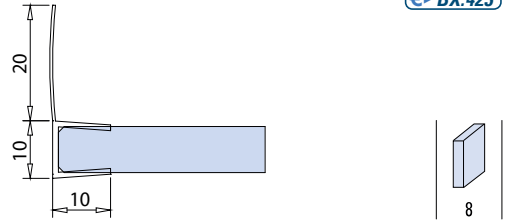

1 pcs L=2200

xme390-B

**B-151-20**

- Guarnizione per scorrevoli in PVC trasparente.
- Sliding doors seal transparent PVC.
- PVC Dichtprofil für Schiebetüren.

1 pcs L=2200

xme390-C

**B-141-8**

- Guarnizione magnetica.
- Pvc magnetic seal.
- Pvc Magnetdichtung für Glas-Glas.

1 pcs L=2200

xme390-B

**B-141-10**

- Guarnizione magnetica.
- Pvc magnetic seal.
- Pvc Magnetdichtung für Glas-Glas.

1 pcs L=2500

xme390-B

**B-143-8**

- Guarnizione magnetica in PVC trasparente.
- PVC magnetic seal transparent PVC.
- PVC Magnetdichtung für Glas-Glas 90°.