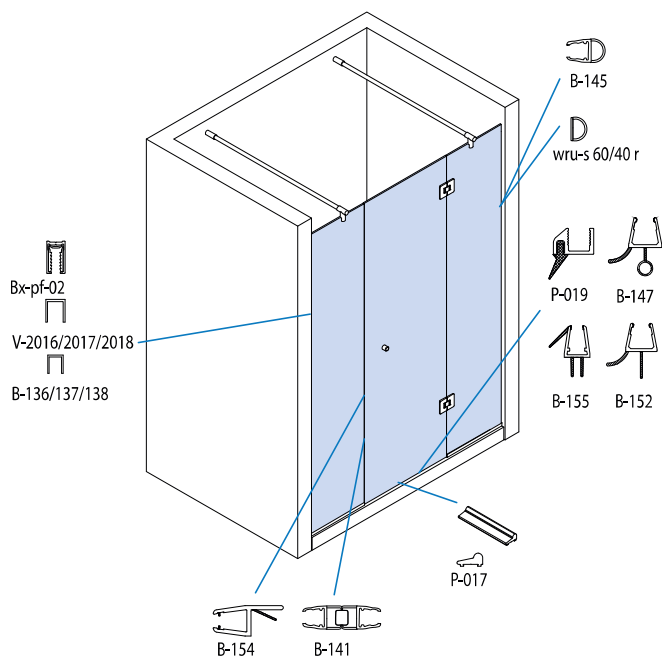

- Doccia scorrevole con vetri fissi laterali.
- Shower cabin with sliding door and fixed side panels.
- Duschkabin mit Schiebetür und Seitenteilen.

- Doccia a battente con vetri fissi laterali.
- Shower cabin with swing door and fixed side panels.
- Duschkabin mit Drehtür und Seitenteilen.

1 pcs L=2500

xme390-B

**B-143-10**

- Guarnizione magnetica in PVC trasparente.
- PVC magnetic seal transparent PVC.
- PVC Magnetdichtung für Glas-Glas 90°.

1 pcs L=2500

xme390-B

**B-145-8**

- Guarnizione a palloncino vetro/muro in PVC trasparente.
- Glass to wall seal transparent PVC.
- PVC Dichtprofil Glas-Wand.