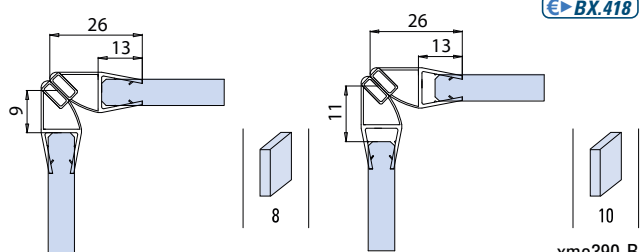

1 pcs L=2200

xme390-B

**B-141-10**

- Guarnizione magnetica.
- Pvc magnetic seal.
- Pvc Magnetdichtung für Glas-Glas.

1 pcs L=2500

xme390-B

**B-143-8**

- Guarnizione magnetica in PVC trasparente.
- PVC magnetic seal transparent PVC.
- PVC Magnetdichtung für Glas-Glas 90°.

1 pcs L=2500

xme390-B

**B-143-10**

- Guarnizione magnetica in PVC trasparente.
- PVC magnetic seal transparent PVC.
- PVC Magnetdichtung für Glas-Glas 90°.

1 pcs L=2500

xme390-B

**B-145-8**

- Guarnizione a palloncino vetro/muro in PVC trasparente.
- Glass to wall seal transparent PVC.
- PVC Dichtprofil Glas-Wand.

1 pcs L=2500

➔ BX.419

xme390-A

**B-145-10**

- Guarnizione a palloncino vetro/muro in PVC trasparente.
- Glass to wall seal transparent PVC.
- PVC Dichtprofil Glas-Wand.

1 pcs L=2500

➔ BX.420

xme390-A