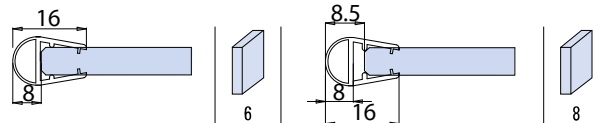

1 pcs L=2200

xme390-B

**B-141-10**

- Guarnizione magnetica.
- Pvc magnetic seal.
- Pvc Magnetdichtung für Glas-Glas.

1 pcs L=2500

xme390-B

**B-143-8**

- Guarnizione magnetica in PVC trasparente.
- PVC magnetic seal transparent PVC.
- PVC Magnetdichtung für Glas-Glas 90°.

1 pcs L=2500

xme390-B

**B-143-10**

- Guarnizione magnetica in PVC trasparente.
- PVC magnetic seal transparent PVC.
- PVC Magnetdichtung für Glas-Glas 90°.

1 pcs L=2500

xme390-B

**B-145-8**

- Guarnizione a palloncino vetro/muro in PVC trasparente.
- Glass to wall seal transparent PVC.
- PVC Dichtprofil Glas-Wand.

1 pcs L=2500

➔ BX.419

xme390-A

**B-145-10**

- Guarnizione a palloncino vetro/muro in PVC trasparente.
- Glass to wall seal transparent PVC.
- PVC Dichtprofil Glas-Wand.

1 pcs L=2500

➔ BX.420

xme390-A