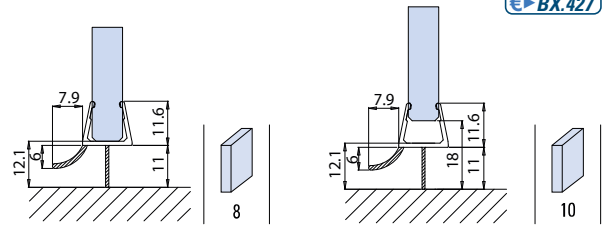

1 pcs L=2200

➔ BX.426

xme390-A

**B-149-8**

- Guarnizione vetro/vetro in PVC trasparente.
- Door stop seal transparent PVC.
- PVC Dichtprofil für Glas-Glas 180°.

1 pcs L=2500

➔ BX.421

xme390-B

**B-149-10**

- Guarnizione vetro/vetro in PVC trasparente.
- Door stop seal transparent PVC.
- PVC Dichtprofil für Glas-Glas 180°.

1 pcs L=2500

➔ BX.422

xme390-B

**B-152-MIX**

- Guarnizione gocciolatoio in PVC trasparente.
- Drip flap seal in transparent PVC.
- PVC Dichtprofil für den unteren Wannenanschluss, für 8 und 10 mm Glas.

1 pcs L=2200

xme390-B

**B-153-MIX**

- Guarnizione a battuta in PVC trasparente.
- Seal profile glass-glass 90° with door stop in transparent PVC.
- PVC Dichtprofil glass-glass 90° mit Türanschlag, für 6 und 8 mm Glas.

1 pcs L=2200

xme390-A

**B-154-MIX**

- Guarnizione "H" a battuta in PVC trasparente.
- Seal profile glass-glass 90° with door stop in transparent PVC.
- PVC Dichtprofil glass-glass 180° mit Türanschlag.

1 pcs L=2200