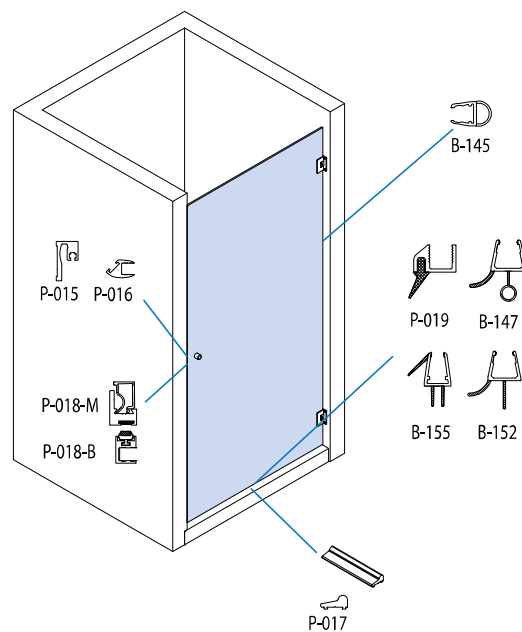

- Doccia a battente.
- Shower cabin with swing door.
- Duschkabin mit Drehtür.