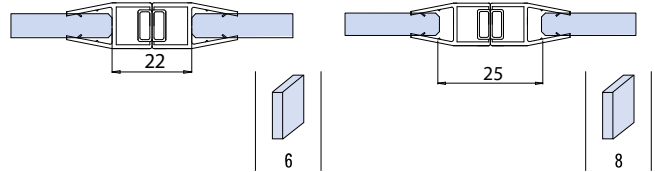

1 pcs L=2200

xme390-B

**B-151-20**

- Guarnizione per scorrevoli in PVC trasparente.
- Sliding doors seal transparent PVC.
- PVC Dichtprofil für Schiebetüren.

1 pcs L=2200

xme390-C

**B-141-8**

- Guarnizione magnetica.
- Pvc magnetic seal.
- Pvc Magnetdichtung für Glas-Glas.

1 pcs L=2200

xme390-B

**B-141-10**

- Guarnizione magnetica.
- Pvc magnetic seal.
- Pvc Magnetdichtung für Glas-Glas.

1 pcs L=2500

xme390-B

**B-143-8**

- Guarnizione magnetica in PVC trasparente.
- PVC magnetic seal transparent PVC.
- PVC Magnetdichtung für Glas-Glas 90°.