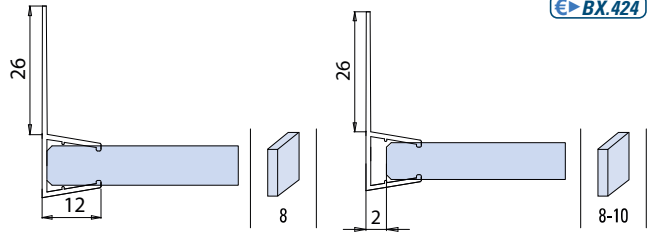

- Doccia scorrevole con vetri fissi laterali.
- Shower cabin with sliding door and fixed side panels.
- Duschkabin mit Schiebetür und Seitenteilen.

- Doccia a battente con vetri fissi laterali.
- Shower cabin with swing door and fixed side panels.
- Duschkabin mit Drehtür und Seitenteilen.

1 pcs L=2200

xme390-B

**B-151-20**

- Guarnizione per scorrevoli in PVC trasparente.
- Sliding doors seal transparent PVC.
- PVC Dichtprofil für Schiebetüren.

1 pcs L=2200

xme390-C

**B-141-8**

- Guarnizione magnetica.
- Pvc magnetic seal.
- Pvc Magnetdichtung für Glas-Glas.