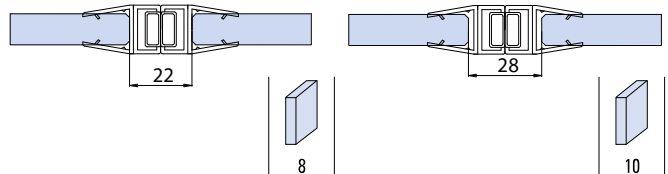

1 pcs L=2200

xme390-B

**B-141-10**

- Guarnizione magnetica.
- Pvc magnetic seal.
- Pvc Magnetdichtung für Glas-Glas.

1 pcs L=2500

xme390-B

**B-143-8**

- Guarnizione magnetica in PVC trasparente.
- PVC magnetic seal transparent PVC.
- PVC Magnetdichtung für Glas-Glas 90°.

1 pcs L=2500

xme390-B

**B-143-10**

- Guarnizione magnetica in PVC trasparente.
- PVC magnetic seal transparent PVC.
- PVC Magnetdichtung für Glas-Glas 90°.

1 pcs L=2500

xme390-B

**B-145-8**

- Guarnizione a palloncino vetro/muro in PVC trasparente.
- Glass to wall seal transparent PVC.
- PVC Dichtprofil Glas-Wand.