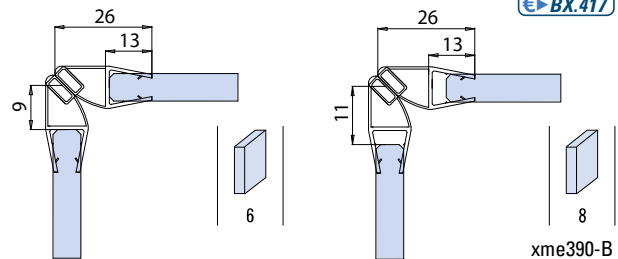

1 pcs L=2200

xme390-B

**B-141-10**

- Guarnizione magnetica.
- Pvc magnetic seal.
- Pvc Magnetdichtung für Glas-Glas.

1 pcs L=2500

xme390-B

**B-143-8**

- Guarnizione magnetica in PVC trasparente.
- PVC magnetic seal transparent PVC.
- PVC Magnetdichtung für Glas-Glas 90°.

1 pcs L=2500

xme390-B

**B-143-10**

- Guarnizione magnetica in PVC trasparente.
- PVC magnetic seal transparent PVC.
- PVC Magnetdichtung für Glas-Glas 90°.

1 pcs L=2500

xme390-B

**B-145-8**

- Guarnizione a palloncino vetro/muro in PVC trasparente.
- Glass to wall seal transparent PVC.
- PVC Dichtprofil Glas-Wand.