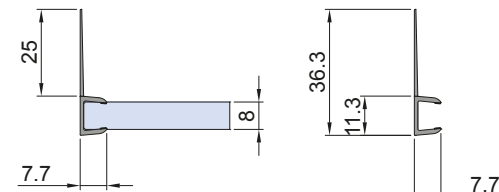

GUARNIZIONI MINI MINI GASKETS / MINI DICHTUNGEN

B-115-20

- Guarnizione per scorrevoli in PVC trasparente.
- Sliding doors seal in transparent PVC.
- PVC Dichtprofil für Schiebetüren.

L=2500

8
xfb-095

B-115-25

- Guarnizione per scorrevoli in PVC trasparente.
- Sliding doors seal in transparent PVC.
- PVC Dichtprofil für Schiebetüren.

L=2500

8
xfb-095

B-142-8

- Guarnizione magnetica in PVC trasparente per chiusura a 180°.
- PVC magnetic seal for 180° closing doors in transparent PVC twin bars.
- PVC Magnetdichtung für Glas-Glas 180° Paar Profile.

8
xfb-093

Trasparenti
Clear
Klar

NO
Nero opaco
Matt black
Matt schwarz