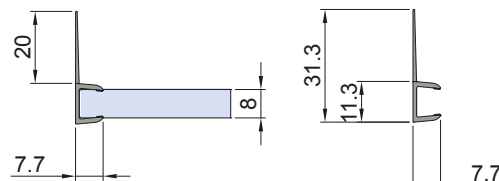

GUARNIZIONI MINI MINI GASKETS / MINI DICHTUNGEN

B-115-20

- Guarnizione per scorrevoli in PVC trasparente.
- Sliding doors seal in transparent PVC.
- PVC Dichtprofil für Schiebetüren.

L=2500

8
xfb-095

B-115-25

- Guarnizione per scorrevoli in PVC trasparente.
- Sliding doors seal in transparent PVC.
- PVC Dichtprofil für Schiebetüren.

L=2500

8
xfb-095

B-142-8

- Guarnizione magnetica in PVC trasparente per chiusura a 180°.
- PVC magnetic seal for 180° closing doors in transparent PVC twin bars.
- PVC Magnetdichtung für Glas-Glas 180° Paar Profile.

8
xfb-093

Trasparenti
Clear
Klar

NO
Nero opaco
Matt black
Matt schwarz