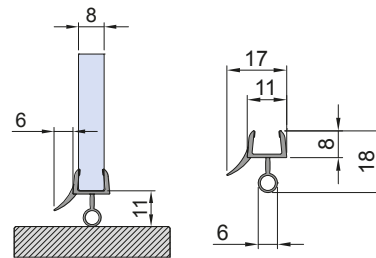

### B-142-8

- Guarnizione magnetica in PVC trasparente per chiusura a 180°.
- PVC magnetic seal for 180° closing doors in transparent PVC twin bars.
- PVC Magnetdichtung für Glas-Glas 180° Paar Profile.

L=2500

xfb-097

**B-116-8**

- Guarnizione a palloncino vetro/muro in PVC trasparente.
- Glass to wall ball seal transparent PVC.
- PVC Dichtprofil Glas-Wand.

L=2500

xfb-094

**B-117-8**

- Guarnizione gocciolatoio in PVC trasparente.
- Drip flap seal transparent PVC.
- PVC Dichtprofil für den unteren Wannenanschluss.

L=2500

xfb-098

**B-118-8**

- Guarnizione vetro/vetro in PVC trasparente per chiusure a 180°.
- Door stop seal transparent PVC for glass-glass 180°.
- PVC Dichtprofil für Glas-Glas 180°.

L=2500

xfb-096

**B-119-8**