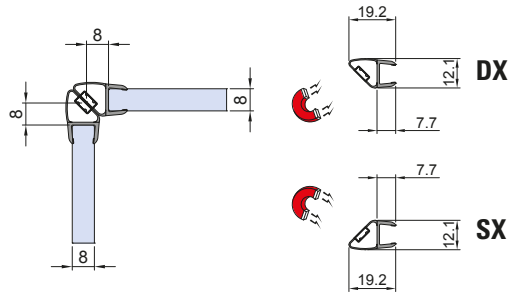

### B-142-8

- Guarnizione magnetica in PVC trasparente per chiusura a 180°.
- PVC magnetic seal for 180° closing doors in transparent PVC twin bars.
- PVC Magnetdichtung für Glas-Glas 180° Paar Profile.

8  
xfb-093

**Trasparenti**  
Clear  
Klar

**NO**  
Nero opaco  
Matt black  
Matt schwarz

**B-144-8**

- Guarnizione magnetica in PVC trasparente per chiusure a 90°.
- Magnetic seal for 90° closing doors in transparent PVC
- .

L=2500

xfb-097

**B-116-8**

- Guarnizione a palloncino vetro/muro in PVC trasparente.
- Glass to wall ball seal transparent PVC.
- PVC Dichtprofil Glas-Wand.

L=2500

xfb-094

**B-117-8**

- Guarnizione gocciolatoio in PVC trasparente.
- Drip flap seal transparent PVC.
- PVC Dichtprofil für den unteren Wannenanschluss.

L=2500

xfb-098

**B-118-8**

- Guarnizione vetro/vetro in PVC trasparente per chiusure a 180°.
- Door stop seal transparent PVC for glass-glass 180°.
- PVC Dichtprofil für Glas-Glas 180°.

L=2500

xfb-096

**B-119-8**