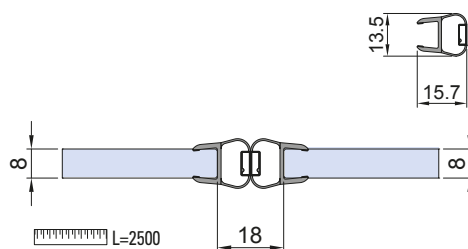

### B-115-25

- Guarnizione per scorrevoli in PVC trasparente.
- Sliding doors seal in transparent PVC.
- PVC Dichtprofil für Schiebetüren.

L=2500

8  
xfb-095

### B-142-8

- Guarnizione magnetica in PVC trasparente per chiusura a 180°.
- PVC magnetic seal for 180° closing doors in transparent PVC twin bars.
- PVC Magnetdichtung für Glas-Glas 180° Paar Profile.