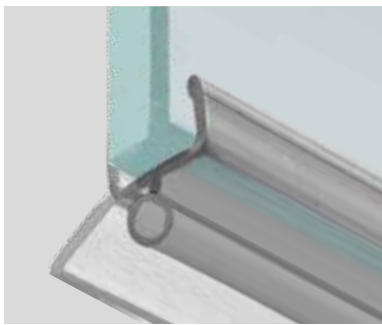

### B-142-8

- Guarnizione magnetica in PVC trasparente per chiusura a 180°.
- PVC magnetic seal for 180° closing doors in transparent PVC twin bars.
- PVC Magnetdichtung für Glas-Glas 180° Paar Profile.

L=2500

xfb-097

**B-116-8**

- Guarnizione a palloncino vetro/muro in PVC trasparente.
- Glass to wall ball seal transparent PVC.
- PVC Dichtprofil Glas-Wand.

L=2500

xfb-094

**B-117-8**

- Guarnizione gocciolatoio in PVC trasparente.
- Drip flap seal transparent PVC.
- PVC Dichtprofil für den unteren Wannenanschluss.

L=2500

xfb-098

**B-118-8**

- Guarnizione vetro/vetro in PVC trasparente per chiusure a 180°.
- Door stop seal transparent PVC for glass-glass 180°.
- PVC Dichtprofil für Glas-Glas 180°.

L=2500

xfb-096

**B-119-8**

- Guarnizione bordo vetro con magneti, per chiusura a battuta.
- Closure gasket with magnetic seal.
- Vertikal Dichtung für Magnetische Zuhaltung.

L=2500

xfb-092

Trasparenti  
Clear  
Klar

**NO**  
Nero opaco  
Matt black  
Matt schwarz