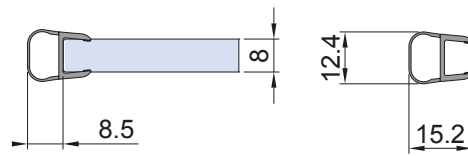

L=2500

xfb-097

**B-116-8**

- Guarnizione a palloncino vetro/muro in PVC trasparente.
- Glass to wall ball seal transparent PVC.
- PVC Dichtprofil Glas-Wand.

L=2500

xfb-094

**B-117-8**

- Guarnizione gocciolatoio in PVC trasparente.
- Drip flap seal transparent PVC.
- PVC Dichtprofil für den unteren Wannenanschluss.

L=2500

xfb-098

**B-118-8**

- Guarnizione vetro/vetro in PVC trasparente per chiusure a 180°.
- Door stop seal transparent PVC for glass-glass 180°.
- PVC Dichtprofil für Glas-Glas 180°.

L=2500

xfb-096

**B-119-8**