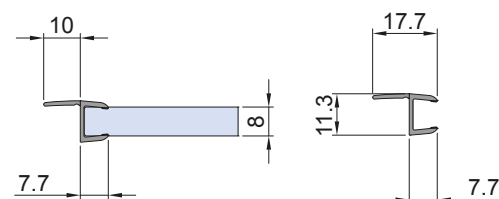

L=2500

xfb-097

**B-116-8**

- Guarnizione a palloncino vetro/muro in PVC trasparente.
- Glass to wall ball seal transparent PVC.
- PVC Dichtprofil Glas-Wand.

L=2500

xfb-094

**B-117-8**

- Guarnizione gocciolatoio in PVC trasparente.
- Drip flap seal transparent PVC.
- PVC Dichtprofil für den unteren Wannenanschluss.

L=2500

xfb-098

**B-118-8**

- Guarnizione vetro/vetro in PVC trasparente per chiusure a 180°.
- Door stop seal transparent PVC for glass-glass 180°.
- PVC Dichtprofil für Glas-Glas 180°.

L=2500

xfb-096

**B-119-8**