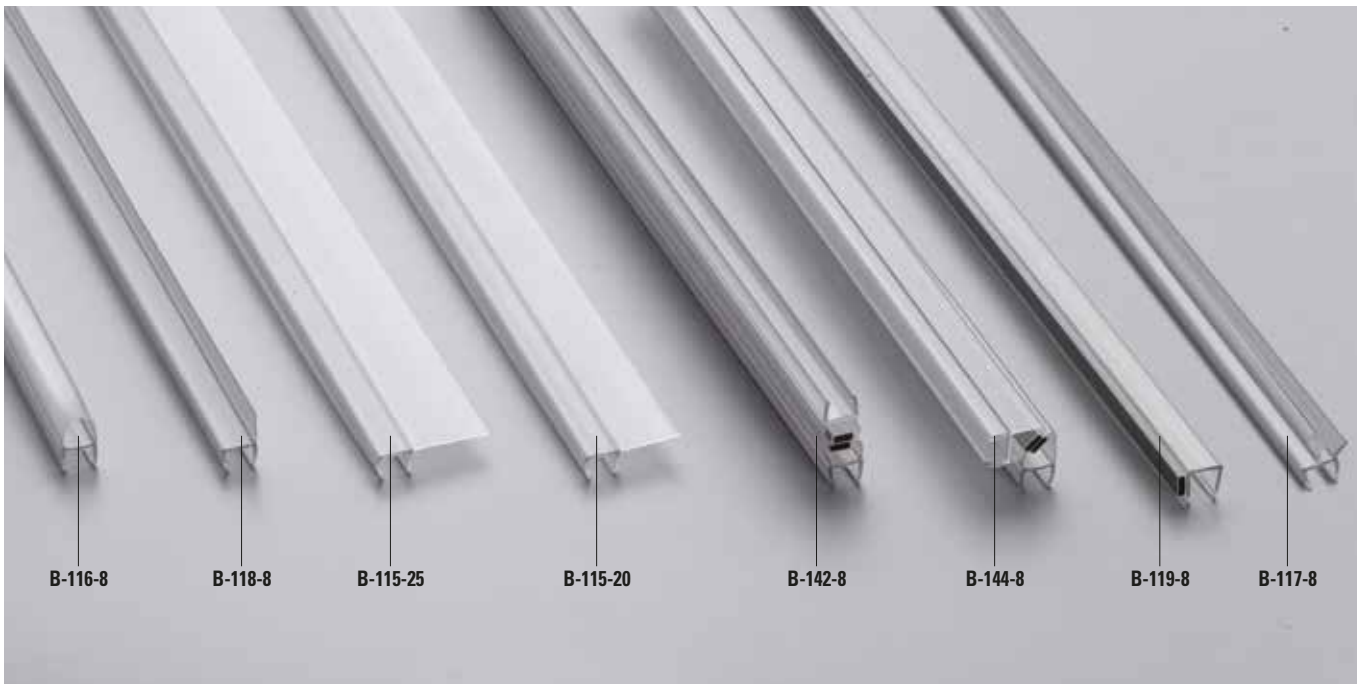

# GUARNIZIONI MINI MINI GASKETS / MINI DICHTUNGEN

### B-115-20

- Guarnizione per scorrevoli in PVC trasparente.
- Sliding doors seal in transparent PVC.
- PVC Dichtprofil für Schiebetüren.

L=2500

8  
xfb-095

### B-115-25

- Guarnizione per scorrevoli in PVC trasparente.
- Sliding doors seal in transparent PVC.
- PVC Dichtprofil für Schiebetüren.

L=2500

8  
xfb-095

### B-142-8

- Guarnizione magnetica in PVC trasparente per chiusura a 180°.
- PVC magnetic seal for 180° closing doors in transparent PVC twin bars.
- PVC Magnetdichtung für Glas-Glas 180° Paar Profile.