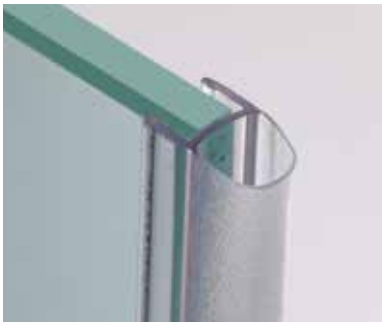

### B-142-8

- Guarnizione magnetica in PVC trasparente per chiusura a 180°.
- PVC magnetic seal for 180° closing doors in transparent PVC twin bars.
- PVC Magnetdichtung für Glas-Glas 180° Paar Profile.

8  
xfb-093

**Trasparenti**  
Clear  
Klar

**NO**  
Nero opaco  
Matt black  
Matt schwarz

**B-144-8**

- Guarnizione magnetica in PVC trasparente per chiusure a 90°.
- Magnetic seal for 90° closing doors in transparent PVC
- .

L=2500

xfb-097

**B-116-8**

- Guarnizione a palloncino vetro/muro in PVC trasparente.
- Glass to wall ball seal transparent PVC.
- PVC Dichtprofil Glas-Wand.

L=2500

xfb-094

**B-117-8**

- Guarnizione gocciolatoio in PVC trasparente.
- Drip flap seal transparent PVC.
- PVC Dichtprofil für den unteren Wannenanschluss.