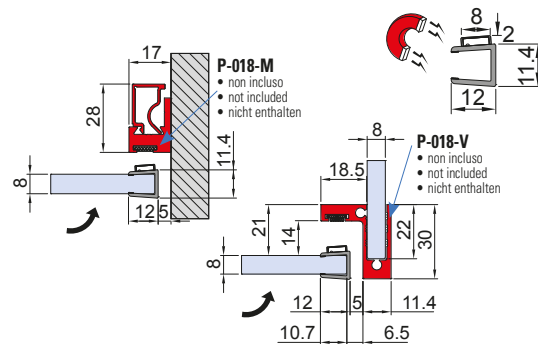

### B-142-8

- Guarnizione magnetica in PVC trasparente per chiusura a 180°.
- PVC magnetic seal for 180° closing doors in transparent PVC twin bars.
- PVC Magnetdichtung für Glas-Glas 180° Paar Profile.

L=2500

xfb-097

**B-116-8**

- Guarnizione a palloncino vetro/muro in PVC trasparente.
- Glass to wall ball seal transparent PVC.
- PVC Dichtprofil Glas-Wand.

L=2500

xfb-094

**B-117-8**

- Guarnizione gocciolatoio in PVC trasparente.
- Drip flap seal transparent PVC.
- PVC Dichtprofil für den unteren Wannenanschluss.

L=2500

xfb-098

**B-118-8**

- Guarnizione vetro/vetro in PVC trasparente per chiusure a 180°.
- Door stop seal transparent PVC for glass-glass 180°.
- PVC Dichtprofil für Glas-Glas 180°.

L=2500

xfb-096

**B-119-8**

- Guarnizione bordo vetro con magneti, per chiusura a battuta.
- Closure gasket with magnetic seal.
- Vertikal Dichtung für Magnetische Zuhaltung.

L=2500

xfb-092

Trasparenti  
Clear  
Klar

**NO**  
Nero opaco  
Matt black  
Matt schwarz