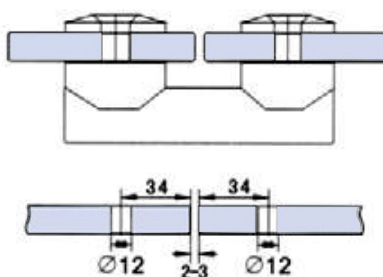

RAGNETTI CONNECTOR / WINKELVERBINDER

B-20

- Ragnetto muro/vetro.
Materiale: Inox.
- Connector glass/wall.
Material: Stainless.
- Winkelverbinder Glas/Wand.
Material: Edelstahl.
IX - IL

€ BX.401

8-10-12

B-25

- Barra di connessione 2 vetri.
Materiale: Inox.
- Connecting rod for 2 glass.
Material: Stainless.
- Verbinder 2 Gläser.
Material: Edelstahl.
IX - IL

€ BX.403

8-10-12

B-21

- Ragnetto vetro/vetro.
Materiale: Inox.
- Connector glass/glass.
Material: Stainless.
- Winkelverbinder Glas/Glas.
Material: Edelstahl.
IX - IL

€ BX.402

8-10-12

B-30

- Ragnetto muro/vetro.
Materiale: Inox.
- Connector glass/wall.
Material: Stainless.
- Winkelverbinder Glas/Wand.
Material: Edelstahl.
IX - IL

€ BX.404

8-10-12

B-35

- Barra di connessione 2 vetri.
Materiale: Inox.
 - Connecting rod for 2 glass.
Material: Stainless.
 - Verbinder 2 Gläser.
Material: Edelstahl.
- IX - IL

€► BX.405

B-16

- Fermaporta con attacco a terra e calamita.
Materiale: Inox.
 - Magnetic door hold and stopper wall/glass.
Material: Stainless.
 - Magnetische Türstopper Wand/Glas.
Material: Edelstahl.
- IX - IL