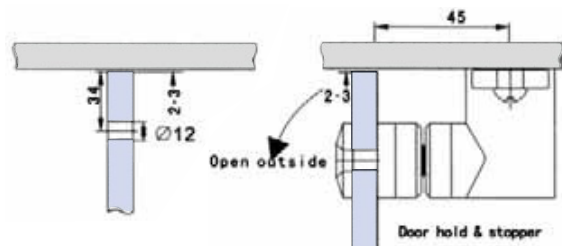

B-16

1. Fermaporta con attacco a terra e calamita.
     Materiale: Inox.
   - Magnetic door hold and stopper wall/glass.
     Material: Stainless.
   - Magnetische Türstopper Wand/Glas.
     Material: Edelstahl.
2. IX - IL

€► BX.399