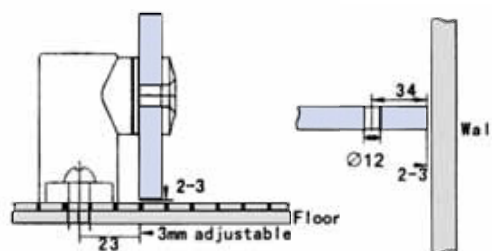

RAGNETTI CONNECTOR / WINKELVERBINDER

B-20

- Ragnetto muro/vetro.
Materiale: Inox.
- Connector glass/wall.
Material: Stainless.
- Winkelverbinder Glas/Wand.
Material: Edelstahl.
IX - IL

€ BX.401

8-10-12

B-25

- Barra di connessione 2 vetri.
Materiale: Inox.
- Connecting rod for 2 glass.
Material: Stainless.
- Verbinder 2 Gläser.
Material: Edelstahl.
IX - IL

€ BX.403

8-10-12

B-21

- Ragnetto vetro/vetro.
Materiale: Inox.
- Connector glass/glass.
Material: Stainless.
- Winkelverbinder Glas/Glas.
Material: Edelstahl.
IX - IL

€ BX.402

8-10-12

B-30

- Ragnetto muro/vetro.
Materiale: Inox.
- Connector glass/wall.
Material: Stainless.
- Winkelverbinder Glas/Wand.
Material: Edelstahl.
IX - IL

€ BX.404

8-10-12

B-35

- Barra di connessione 2 vetri.
Materiale: Inox.
 - Connecting rod for 2 glass.
Material: Stainless.
 - Verbinder 2 Gläser.
Material: Edelstahl.
- IX - IL