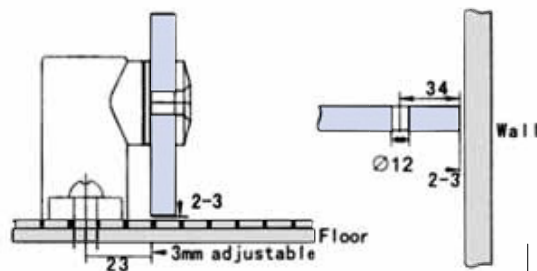

€ BX.402

8-10-12

B-30

- Ragnetto muro/vetro.
Materiale: Inox.
- Connector glass/wall.
Material: Stainless.
- Winkelverbinder Glas/Wand.
Material: Edelstahl.
IX - IL

€ BX.404

8-10-12

B-35

- Barra di connessione 2 vetri.
Materiale: Inox.
 - Connecting rod for 2 glass.
Material: Stainless.
 - Verbinder 2 Gläser.
Material: Edelstahl.
- IX - IL

€► BX.405

B-16

- Fermaporta con attacco a terra e calamita.
Materiale: Inox.
 - Magnetic door hold and stopper wall/glass.
Material: Stainless.
 - Magnetische Türstopper Wand/Glas.
Material: Edelstahl.
- IX - IL