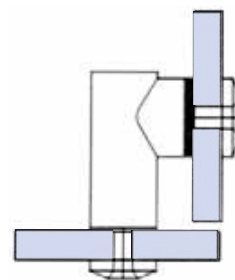

- Barra di connessione 2 vetri.
Materiale: Inox.
- Connecting rod for 2 glass.
Material: Stainless.
- Verbinder 2 Gläser.
Material: Edelstahl.
IX - IL

€ BX.403

8-10-12

B-21

- Ragnetto vetro/vetro.
Materiale: Inox.
- Connector glass/glass.
Material: Stainless.
- Winkelverbinder Glas/Glas.
Material: Edelstahl.
IX - IL

€ BX.402

8-10-12

B-30

- Ragnetto muro/vetro.
Materiale: Inox.
- Connector glass/wall.
Material: Stainless.
- Winkelverbinder Glas/Wand.
Material: Edelstahl.
IX - IL

€ BX.404

8-10-12

B-35

- Barra di connessione 2 vetri.
Materiale: Inox.
 - Connecting rod for 2 glass.
Material: Stainless.
 - Verbinder 2 Gläser.
Material: Edelstahl.
- IX - IL

€► BX.405

B-16

- Fermaporta con attacco a terra e calamita.
Materiale: Inox.
 - Magnetic door hold and stopper wall/glass.
Material: Stainless.
 - Magnetische Türstopper Wand/Glas.
Material: Edelstahl.
- IX - IL