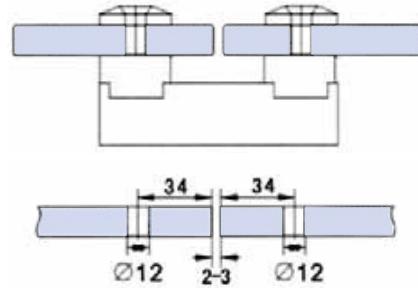

- Barra di connessione 2 vetri.
Materiale: Inox.
- Connecting rod for 2 glass.
Material: Stainless.
- Verbinder 2 Gläser.
Material: Edelstahl.
IX - IL

€ BX.403

8-10-12

B-21

- Ragnetto vetro/vetro.
Materiale: Inox.
- Connector glass/glass.
Material: Stainless.
- Winkelverbinder Glas/Glas.
Material: Edelstahl.
IX - IL

€ BX.402

8-10-12

B-30

- Ragnetto muro/vetro.
Materiale: Inox.
- Connector glass/wall.
Material: Stainless.
- Winkelverbinder Glas/Wand.
Material: Edelstahl.
IX - IL

€ BX.404

8-10-12

B-35

- Barra di connessione 2 vetri.
Materiale: Inox.
 - Connecting rod for 2 glass.
Material: Stainless.
 - Verbinder 2 Gläser.
Material: Edelstahl.
- IX - IL

€► BX.405

B-16

- Fermaporta con attacco a terra e calamita.
Materiale: Inox.
 - Magnetic door hold and stopper wall/glass.
Material: Stainless.
 - Magnetische Türstopper Wand/Glas.
Material: Edelstahl.
- IX - IL