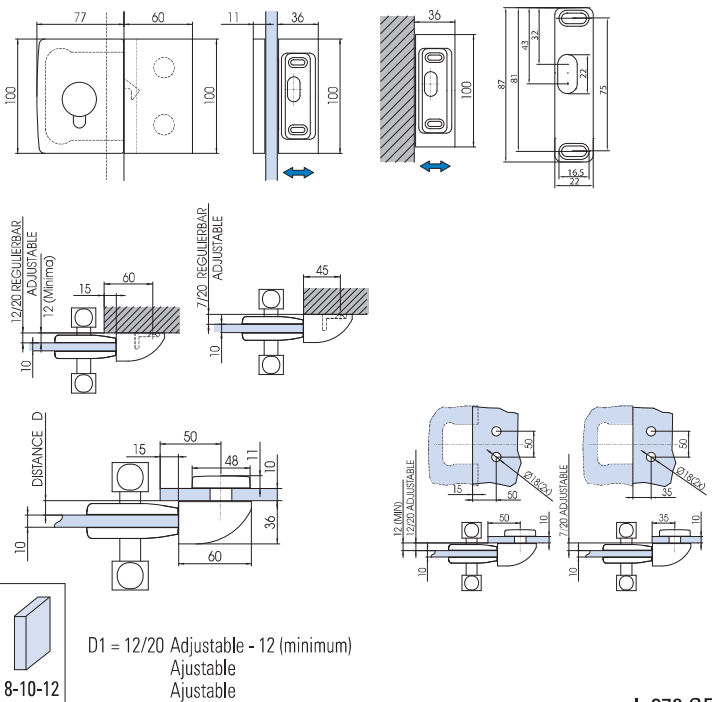

xme496

**V-594 MINIMA 55 DRAG COLOR**

€ E.229

- Serrature Minima 55 Drag Color con gancio per scorrevole, indicatore WC colorato. Contropiastre da ordinare a parte
  - Locks Minima 55 Drag Color with hook for sliding doors, with coloured indicator. Strike plates not included, to order separately
  - Minima 55 Drag Color Schlösser mit Hakenriegel für Schiebetüren, mit Farbeanzeige. Schließbleche nicht enthalten, separat zu bestellen
- NS - CR - CP

xme496

**V-504 2FLG**  
 • Controserratura  
 • Strike box  
 • Gegenkasten

**Minima V-504 NC**

€ ▶ E.164

- Serrature Minima con gancio per scorrevole. Cilindri e contropiastre da ordinare a parte
  - Locks Minima with Hook for sliding doors. Cylinders and strike plates not included, to order separately
  - Minima Schlösser mit Hakenriegel für Schiebetüren. Zylinder und Schließbleche nicht enthalten, separat zu bestellen
- NS - CS - CR - CP - OL - NO

xla42

**V-529 / V-530**

€ ▶ E.193

- Controserratura montaggio a muro completo di contropiastra reversibile regolabile per serrature V-504 / V-518 / V-554 / V-734 / V-724
  - Wall installation strike box complete with adjustable plate for locks V-504 / V-518 / V-554 / V-734 / V-724
  - Gegenkasten für Wandmontage mit verstellbares Schießblech für Schlösser V-504 / V-518 / V-554 / V-734 / V-724
- NS - CS - CR - CP