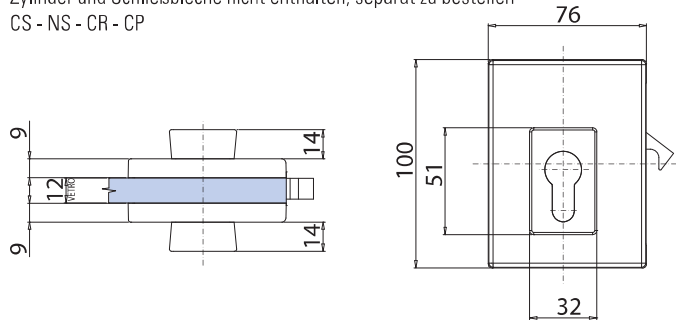

### V-734 COLOR ELEGANT DRAG COLOR

€ E.154

- Serrature Drag Color con gancio per scorrevole.
  - Cilindri e contropiastre da ordinare a parte
  - Locks Drag Color with Hook for sliding doors.
  - Cylinders and strike plates not included, to order separately
  - Drag Color Schlösser mit Hakenriegel für Schiebetüren.
  - Zylinder und Schließbleche nicht enthalten, separat zu bestellen
- CS - NS - CR - CP