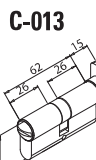

V-022

V-734 2FLG