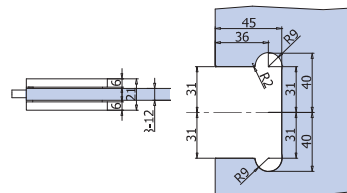

### V-564 MINIMA 55

€ E.195

- Serrature Minima 55 con gancio per scorrevole.
  - Cilindri e contropiastre da ordinare a parte
  - Locks Minima 55 with hook for sliding doors.
  - Cylinders and strike plates not included, to order separately
  - Minima 55 Schlösser mit Hakenriegel für Schiebetüren.
  - Zylinder und Schließbleche nicht enthalten, separat zu bestellen
- NS - CR - CP