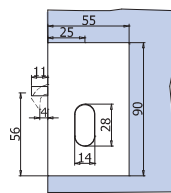

### V-564 MINIMA 55

€ E.195

- Serrature Minima 55 con gancio per scorrevole.
  - Cilindri e contropiastre da ordinare a parte
  - Locks Minima 55 with hook for sliding doors.
  - Cylinders and strike plates not included, to order separately
  - Minima 55 Schlösser mit Hakenriegel für Schiebetüren.
  - Zylinder und Schließbleche nicht enthalten, separat zu bestellen
- NS - CR - CP