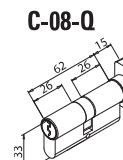

V-022

V-734 2FLG