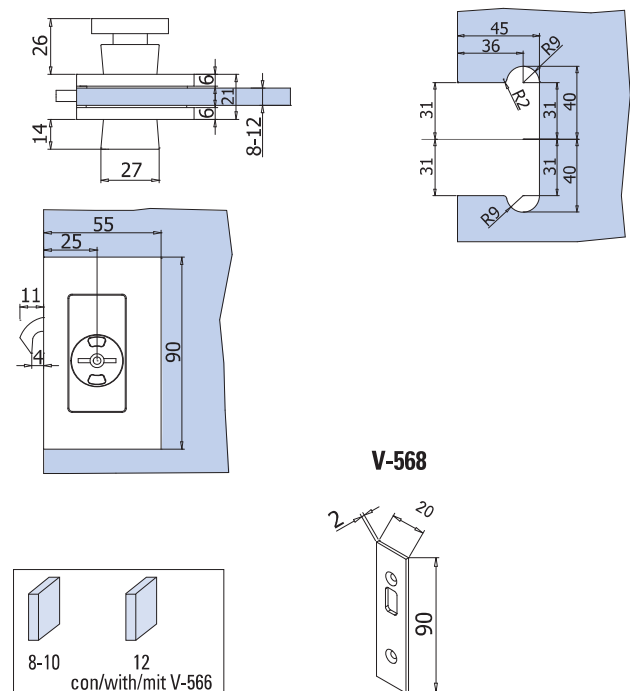

V-594 MINIMA 55 DRAG COLOR

€ E.229

1. Serrature Minima 55 Drag Color con gancio per scorrevole, indicatore WC colorato. Contropiastre da ordinare a parte
   - Locks Minima 55 Drag Color with hook for sliding doors, with coloured indicator. Strike plates not included, to order separately
   - Minima 55 Drag Color Schlösser mit Hakenriegel für Schiebetüren, mit Farbeanzeige. Schließbleche nicht enthalten, separat zu bestellen
2. NS - CR - CP