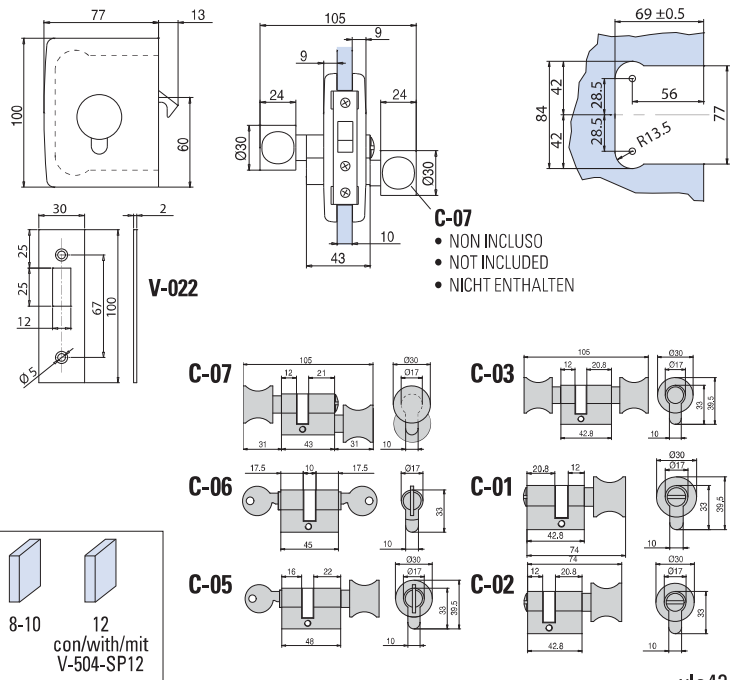

xme496

**V-504 2FLG**  
 • Controserratura  
 • Strike box  
 • Gegenkasten

**Minima V-504 NC**

€ ▶ E.164

- Serrature Minima con gancio per scorrevole. Cilindri e contropiastre da ordinare a parte
  - Locks Minima with Hook for sliding doors. Cylinders and strike plates not included, to order separately
  - Minima Schlösser mit Hakenriegel für Schiebetüren. Zylinder und Schließbleche nicht enthalten, separat zu bestellen
- NS - CS - CR - CP - OL - NO