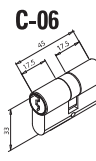

V-022

V-724 2FLG

fb049-a-gr