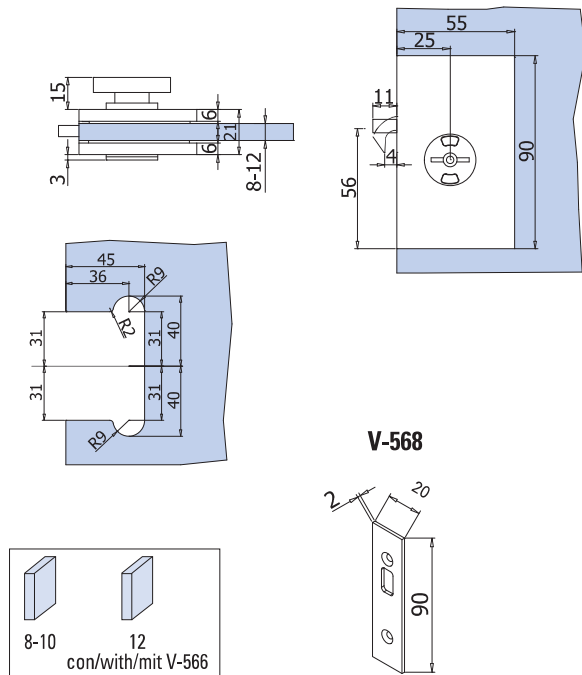

#### V-569 2FLG

- Controserratura
- Strike box
- Gegenkasten

xme445

**V-564 MINIMA 55 COLOR**

€ E.205

- Serrature Minima 55 Color con gancio per scorrevole, indicatore WC colorato. Contropiastre da ordinare a parte
  - Locks Minima 55 Color with hook for sliding doors, with coloured indicator. Strike plates not included, to order separately
  - Minima 55 Color Schlösser mit Hakenriegel für Schiebetüren oder, mit Farbeanzeige. Schließbleche nicht enthalten, separat zu bestellen
- NS - CR - CP