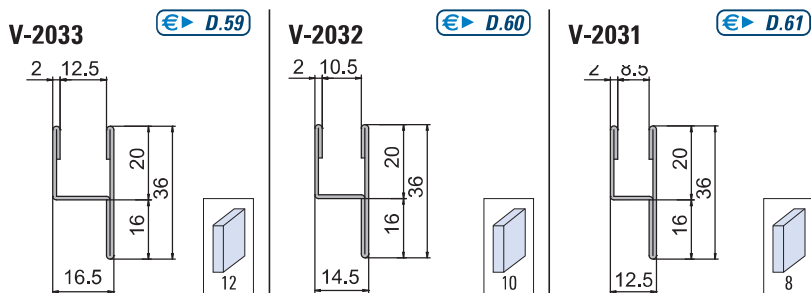

ANGOLARI L = 2500 mm

L PROFILES / L-PROFILE

CANALINE CON ALETTA LATERALE L = 2500 mm

U PROFILES WITH SIDE PLATE / U-PROFILE MIT SEITLICHER PLATTE

CANALINE CON ALETTA L = 2500 mm

U PROFILES WITH PLATE / U-PROFILE MIT PLATTE