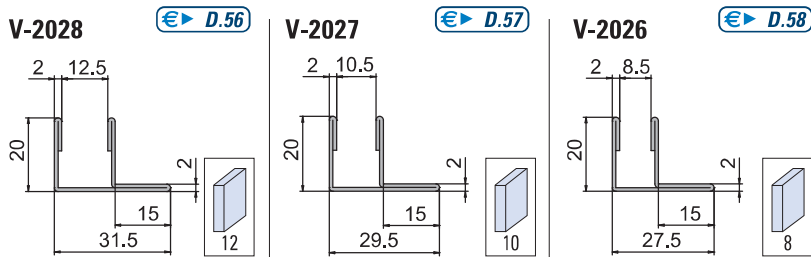

ANGOLARI L = 2500 mm

L PROFILES / L-PROFILE

CANALINE CON ALETTA LATERALE L = 2500 mm

U PROFILES WITH SIDE PLATE / U-PROFILE MIT SEITLICHER PLATTE

CANALINE CON ALETTA L = 2500 mm

U PROFILES WITH PLATE / U-PROFILE MIT PLATTE