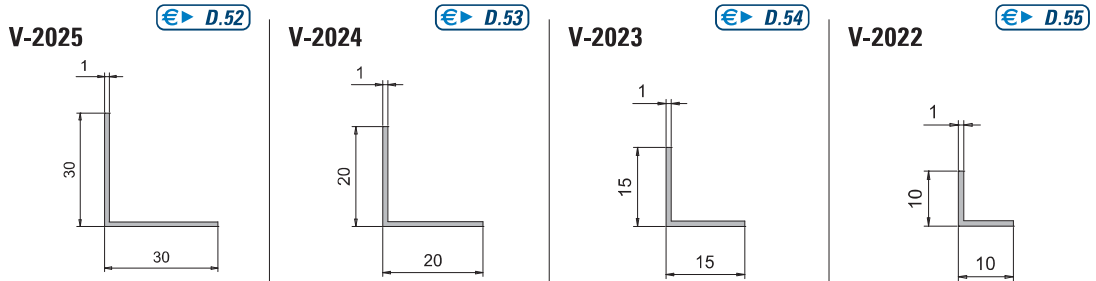

ANGOLARI L = 2500 mm

L PROFILES / L-PROFILE

CANALINE CON ALETTA LATERALE L = 2500 mm

U PROFILES WITH SIDE PLATE / U-PROFILE MIT SEITLICHER PLATTE

CANALINE CON ALETTA L = 2500 mm

U PROFILES WITH PLATE / U-PROFILE MIT PLATTE