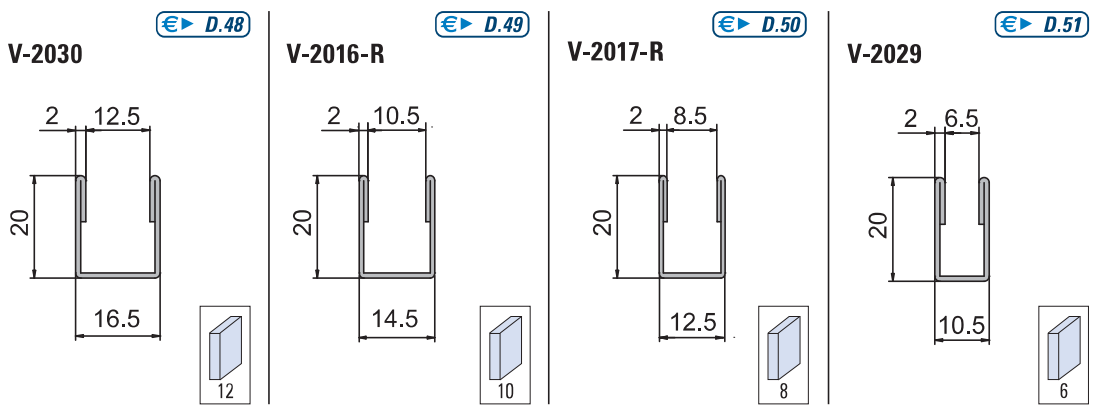

CANALINE "U" CON BORDO RIPIEGATO L = 2500 mm
U PROFILES WITH FOLDED EDGE / U-PROFILE MIT ABGERUNDETER KANTE

IX
 Acciaio inox Aisi 304 satinato
 Satin stainless steel AISI 304
 Edelstahl AISI 304 matt
 20