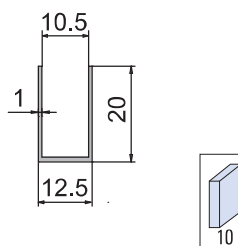

CANALINE "U" CON BORDO A SPIGOLO VIVO L = 2500 mm
U PROFILES / U-PROFILE

PROFILI PER
VETRI FISSI

V-2021
IX - IL

€ ▶ D.43

V-2020
IX - IL

€ ▶ D.44

V-2016
IX - IL

€ ▶ D.45