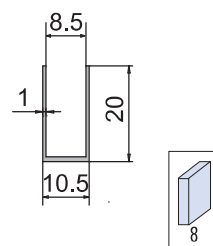

CANALINE "U" CON BORDO A SPIGOLO VIVO L = 2500 mm
U PROFILES / U-PROFILE

PROFILI PER
VETRI FISSI

€ ▶ D.43

€ ▶ D.44

€ ▶ D.45

€ ▶ D.46

€ ▶ D.47