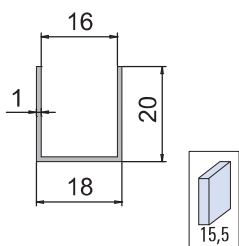

CANALINE "U" CON BORDO A SPIGOLO VIVO L = 2500 mm
U PROFILES / U-PROFILE

PROFILI PER
VETRI FISSI

V-2021
IX - IL

€ ▶ D.43

V-2020
IX - IL

€ ▶ D.44

V-2016
IX - IL

€ ▶ D.45