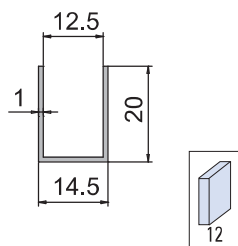

CANALINE "U" CON BORDO A SPIGOLO VIVO L = 2500 mm
U PROFILES / U-PROFILE

PROFILI PER
VETRI FISSI

V-2021
IX - IL

€ ▶ D.43

V-2020
IX - IL

€ ▶ D.44

V-2016
IX - IL

€ ▶ D.45