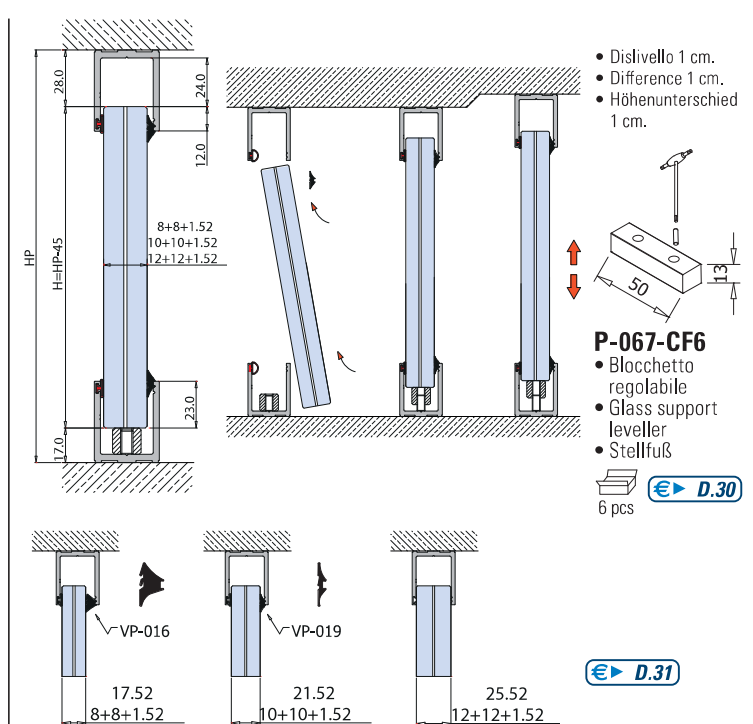

## P-01 / P-02

PROFILI A SCATTO PER FISSI / CLIP-ON PROFILES FOR FIXED PANELS / KLIPSPROFILE FÜR FESTVERGLASUNGEN

**P-01**

€ D.26

**P-02**

€ D.27

- Questo nuovo profilo migliora nettamente il montaggio perchè rispetto ai precedenti con due guarnizioni da montare, una è già premontata.
- Easy and quick installation of glass with one gasket premounted.
- Einfache und schnelle Glasmontage, da die Dichtung auf einer Seite vormontiert werden kann.

### Combinazione P-01 con profilo P-02 / Combination P-01 with P-02 / Kombination P-01 mit P-02

€ D.28

#### P-01/02-TA-CF4

- Confezione 4 pezzi tappi finali.
- Package unit of 4 pieces endcaps.
- Verpackungseinheit von 4 Stück Endkappen.