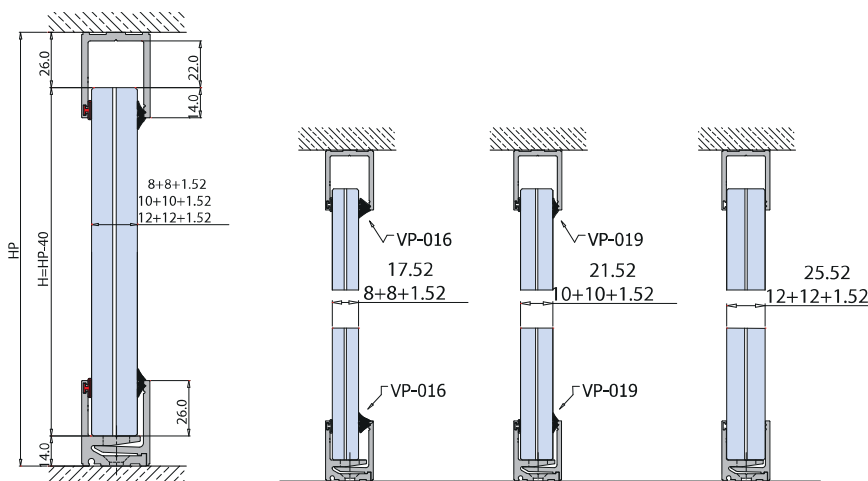

## P-01 / P-02

PROFILI A SCATTO PER FISSI / CLIP-ON PROFILES FOR FIXED PANELS / KLIPSPROFILE FÜR FESTVERGLASUNGEN

**P-01**

€ D.26

**P-02**

€ D.27

- Questo nuovo profilo migliora nettamente il montaggio perchè rispetto ai precedenti con due guarnizioni da montare, una è già premontata.
- Easy and quick installation of glass with one gasket premounted.
- Einfache und schnelle Glasmontage, da die Dichtung auf einer Seite vormontiert werden kann.

### Combinazione P-01 con profilo P-02 / Combination P-01 with P-02 / Kombination P-01 mit P-02

€ D.28

#### P-01/02-TA-CF4

- Confezione 4 pezzi tappi finali.
- Package unit of 4 pieces endcaps.
- Verpackungseinheit von 4 Stück Endkappen.