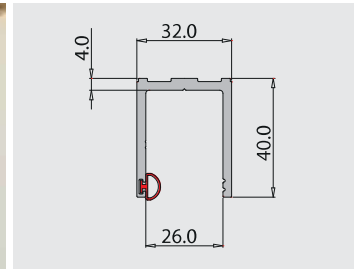

## P-01 / P-02

PROFILI A SCATTO PER FISSI / CLIP-ON PROFILES FOR FIXED PANELS / KLIPSPROFILE FÜR FESTVERGLASUNGEN

**P-01**

€ D.26

**P-02**

€ D.27

- Questo nuovo profilo migliora nettamente il montaggio perchè rispetto ai precedenti con due guarnizioni da montare, una è già premontata.
- Easy and quick installation of glass with one gasket premounted.
- Einfache und schnelle Glasmontage, da die Dichtung auf einer Seite vormontiert werden kann.

### Combinazione P-01 con profilo P-02 / Combination P-01 with P-02 / Kombination P-01 mit P-02

€ D.28

#### P-01/02-TA-CF4

- Confezione 4 pezzi tappi finali.
- Package unit of 4 pieces endcaps.
- Verpackungseinheit von 4 Stück Endkappen.