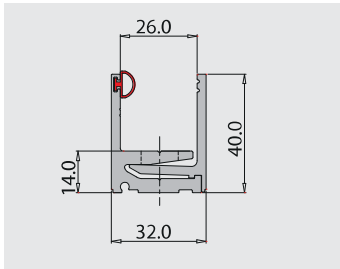

## P-01 / P-02

PROFILI A SCATTO PER FISSI / CLIP-ON PROFILES FOR FIXED PANELS / KLIPSPROFILE FÜR FESTVERGLASUNGEN

**P-01**

€ D.26

**P-02**

€ D.27

- Questo nuovo profilo migliora nettamente il montaggio perchè rispetto ai precedenti con due guarnizioni da montare, una è già premontata.
- Easy and quick installation of glass with one gasket premounted.
- Einfache und schnelle Glasmontage, da die Dichtung auf einer Seite vormontiert werden kann.

### Combinazione P-01 con profilo P-02 / Combination P-01 with P-02 / Kombination P-01 mit P-02

€ D.28

#### P-01/02-TA-CF4

- Confezione 4 pezzi tappi finali.
- Package unit of 4 pieces endcaps.
- Verpackungseinheit von 4 Stück Endkappen.