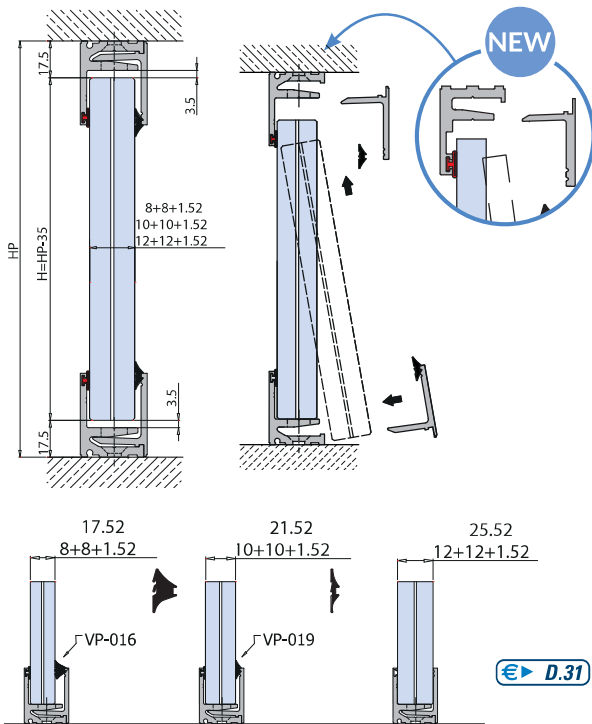

## P-01 / P-02

PROFILI A SCATTO PER FISSI / CLIP-ON PROFILES FOR FIXED PANELS / KLIPSPROFILE FÜR FESTVERGLASUNGEN

**P-01**

€ D.26

**P-02**

€ D.27

- Questo nuovo profilo migliora nettamente il montaggio perchè rispetto ai precedenti con due guarnizioni da montare, una è già premontata.
- Easy and quick installation of glass with one gasket premounted.
- Einfache und schnelle Glasmontage, da die Dichtung auf einer Seite vormontiert werden kann.

### Combinazione P-01 con profilo P-02 / Combination P-01 with P-02 / Kombination P-01 mit P-02

€ D.28

#### P-01/02-TA-CF4

- Confezione 4 pezzi tappi finali.
- Package unit of 4 pieces endcaps.
- Verpackungseinheit von 4 Stück Endkappen.