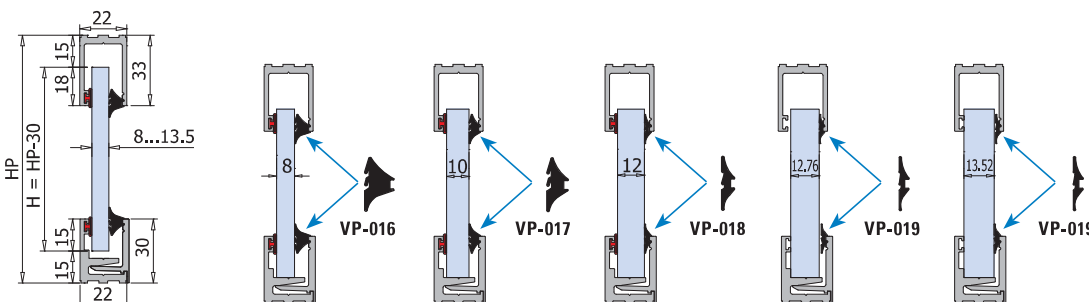

P-058 / P-059

PROFILI A SCATTO PER FISSI / CLIP-ON PROFILES FOR FIXED PANELS / KLIPSPROFIFE FÜR FESTVERGLASUNGEN

PROFILI PER VETRI FISSI

P-058

€ D.10

P-059

€ D.17

- Questo nuovo profilo migliora nettamente il montaggio perchè rispetto ai precedenti con due guarnizioni da montare, una è già premontata.
- Easy and quick installation of glass with one gasket premounted.
- Einfache und schnelle Glasmontage, da die Dichtung auf einer Seite vormontiert werden kann.

€ D.15

- Dislivello 1 cm.
- Difference 1 cm.
- Höhenunterschied 1 cm.

P-067-CF6
 • Blocchetto regolabile
 • Glass support leveller
 • Stellfuß
 6 pcs

€ D.17

€ D.22

Combinazione P-058 con profilo P-059 / Combination P-058 with P-059 / Kombination P-058 mit P-059

- P-068-CF4** € D.14
- P-069-CF4** € D.20

- Confezione 4 pezzi tappi finali.
- Package unit of 4 pieces endcaps.
- Verpackungseinheit von 4 Stück Endkappen.

4 pcs

xme333 / xme334