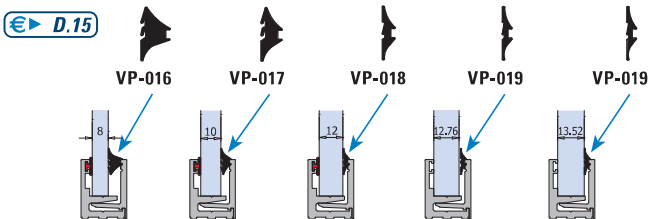

P-058 / P-059

PROFILI A SCATTO PER FISSI / CLIP-ON PROFILES FOR FIXED PANELS / KLIPSPROFIFE FÜR FESTVERGLASUNGEN

PROFILI PER VETRI FISSI

P-058

€ D.10

P-059

€ D.17

- Questo nuovo profilo migliora nettamente il montaggio perchè rispetto ai precedenti con due guarnizioni da montare, una è già premontata.
- Easy and quick installation of glass with one gasket premounted.
- Einfache und schnelle Glasmontage, da die Dichtung auf einer Seite vormontiert werden kann.

€ D.15

- Dislivello 1 cm.
- Difference 1 cm.
- Höhenunterschied 1 cm.

P-067-CF6
 • Blocchetto regolabile
 • Glass support leveller
 • Stellfuß
 6 pcs

€ D.17

€ D.22

Combinazione P-058 con profilo P-059 / Combination P-058 with P-059 / Kombination P-058 mit P-059

- P-068-CF4** € D.14
- P-069-CF4** € D.20

- Confezione 4 pezzi tappi finali.
- Package unit of 4 pieces endcaps.
- Verpackungseinheit von 4 Stück Endkappen.

4 pcs

xme333 / xme334