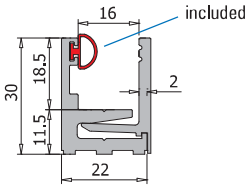

P-058 / P-059

PROFILI A SCATTO PER FISSI / CLIP-ON PROFILES FOR FIXED PANELS / KLIPSPROFIFE FÜR FESTVERGLASUNGEN

PROFILI PER VETRI FISSI

P-058

€ D.10

P-059

€ D.17

- Questo nuovo profilo migliora nettamente il montaggio perchè rispetto ai precedenti con due guarnizioni da montare, una è già premontata.
- Easy and quick installation of glass with one gasket premounted.
- Einfache und schnelle Glasmontage, da die Dichtung auf einer Seite vormontiert werden kann.

€ D.15

- Dislivello 1 cm.
- Difference 1 cm.
- Höhenunterschied 1 cm.

P-067-CF6
 • Blocchetto regolabile
 • Glass support leveller
 • Stellfuß
 6 pcs

€ D.17

€ D.22

Combinazione P-058 con profilo P-059 / Combination P-058 with P-059 / Kombination P-058 mit P-059

- P-068-CF4** € D.14
- P-069-CF4** € D.20

- Confezione 4 pezzi tappi finali.
- Package unit of 4 pieces endcaps.
- Verpackungseinheit von 4 Stück Endkappen.

4 pcs

xme333 / xme334