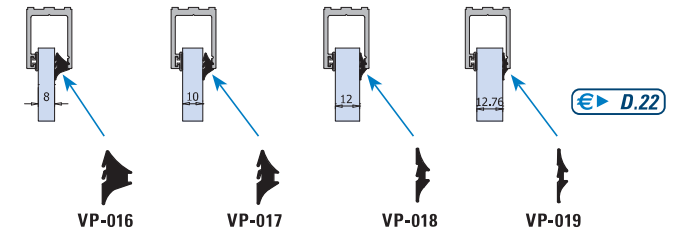

P-058 / P-059

PROFILI A SCATTO PER FISSI / CLIP-ON PROFILES FOR FIXED PANELS / KLIPSPROFIFE FÜR FESTVERGLASUNGEN

PROFILI PER VETRI FISSI

P-058

€ D.10

P-059

€ D.17

- Questo nuovo profilo migliora nettamente il montaggio perchè rispetto ai precedenti con due guarnizioni da montare, una è già premontata.
- Easy and quick installation of glass with one gasket premounted.
- Einfache und schnelle Glasmontage, da die Dichtung auf einer Seite vormontiert werden kann.

€ D.15

- Dislivello 1 cm.
- Difference 1 cm.
- Höhenunterschied 1 cm.

P-067-CF6
 • Blocchetto regolabile
 • Glass support leveller
 • Stellfuß
 6 pcs

€ D.17

€ D.22

Combinazione P-058 con profilo P-059 / Combination P-058 with P-059 / Kombination P-058 mit P-059

- P-068-CF4** € D.14
- P-069-CF4** € D.20

- Confezione 4 pezzi tappi finali.
- Package unit of 4 pieces endcaps.
- Verpackungseinheit von 4 Stück Endkappen.

4 pcs

xme333 / xme334