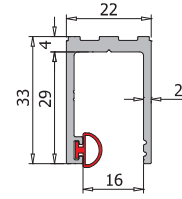

P-058 / P-059

PROFILI A SCATTO PER FISSI / CLIP-ON PROFILES FOR FIXED PANELS / KLIPSPROFIFE FÜR FESTVERGLASUNGEN

PROFILI PER VETRI FISSI

P-058

€ D.10

P-059

€ D.17

- Questo nuovo profilo migliora nettamente il montaggio perchè rispetto ai precedenti con due guarnizioni da montare, una è già premontata.
- Easy and quick installation of glass with one gasket premounted.
- Einfache und schnelle Glasmontage, da die Dichtung auf einer Seite vormontiert werden kann.

€ D.15

- Dislivello 1 cm.
- Difference 1 cm.
- Höhenunterschied 1 cm.

P-067-CF6
 • Blocchetto regolabile
 • Glass support leveller
 • Stellfuß
 6 pcs

€ D.17

€ D.22

Combinazione P-058 con profilo P-059 / Combination P-058 with P-059 / Kombination P-058 mit P-059

- P-068-CF4** € D.14
- P-069-CF4** € D.20

- Confezione 4 pezzi tappi finali.
- Package unit of 4 pieces endcaps.
- Verpackungseinheit von 4 Stück Endkappen.

4 pcs

xme333 / xme334