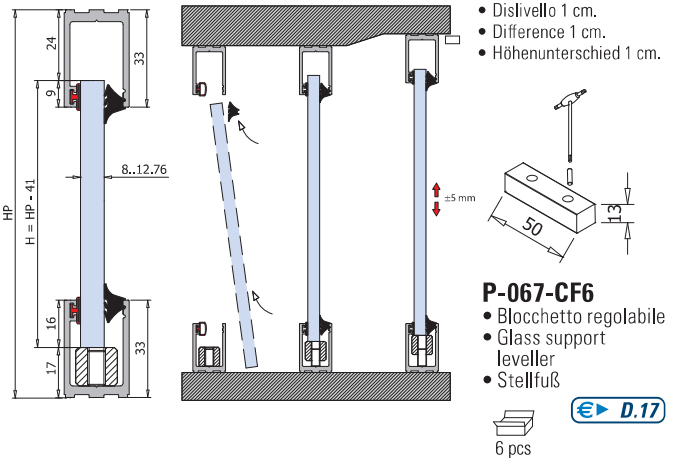

P-058 / P-059

PROFILI A SCATTO PER FISSI / CLIP-ON PROFILES FOR FIXED PANELS / KLIPSPROFIFE FÜR FESTVERGLASUNGEN

PROFILI PER VETRI FISSI

P-058

€ D.10

P-059

€ D.17

- Questo nuovo profilo migliora nettamente il montaggio perchè rispetto ai precedenti con due guarnizioni da montare, una è già premontata.
- Easy and quick installation of glass with one gasket premounted.
- Einfache und schnelle Glasmontage, da die Dichtung auf einer Seite vormontiert werden kann.

€ D.15

- Dislivello 1 cm.
- Difference 1 cm.
- Höhenunterschied 1 cm.

P-067-CF6
 • Blocchetto regolabile
 • Glass support leveller
 • Stellfuß
 6 pcs

€ D.17

€ D.22

Combinazione P-058 con profilo P-059 / Combination P-058 with P-059 / Kombination P-058 mit P-059

- P-068-CF4** € D.14
- P-069-CF4** € D.20

- Confezione 4 pezzi tappi finali.
- Package unit of 4 pieces endcaps.
- Verpackungseinheit von 4 Stück Endkappen.

4 pcs

xme333 / xme334