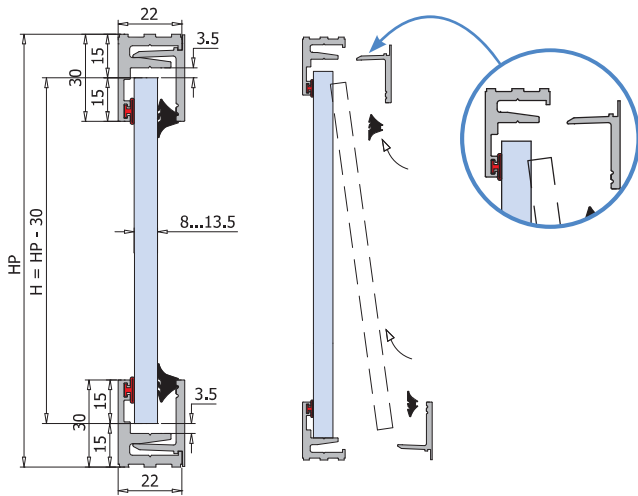

P-058 / P-059

PROFILI A SCATTO PER FISSI / CLIP-ON PROFILES FOR FIXED PANELS / KLIPSPROFIFE FÜR FESTVERGLASUNGEN

PROFILI PER VETRI FISSI

P-058

€ D.10

P-059

€ D.17

- Questo nuovo profilo migliora nettamente il montaggio perchè rispetto ai precedenti con due guarnizioni da montare, una è già premontata.
- Easy and quick installation of glass with one gasket premounted.
- Einfache und schnelle Glasmontage, da die Dichtung auf einer Seite vormontiert werden kann.

€ D.15

- Dislivello 1 cm.
- Difference 1 cm.
- Höhenunterschied 1 cm.

P-067-CF6
 • Blocchetto regolabile
 • Glass support leveller
 • Stellfuß
 6 pcs

€ D.17

€ D.22

Combinazione P-058 con profilo P-059 / Combination P-058 with P-059 / Kombination P-058 mit P-059

- P-068-CF4** € D.14
- P-069-CF4** € D.20

- Confezione 4 pezzi tappi finali.
- Package unit of 4 pieces endcaps.
- Verpackungseinheit von 4 Stück Endkappen.

4 pcs

xme333 / xme334