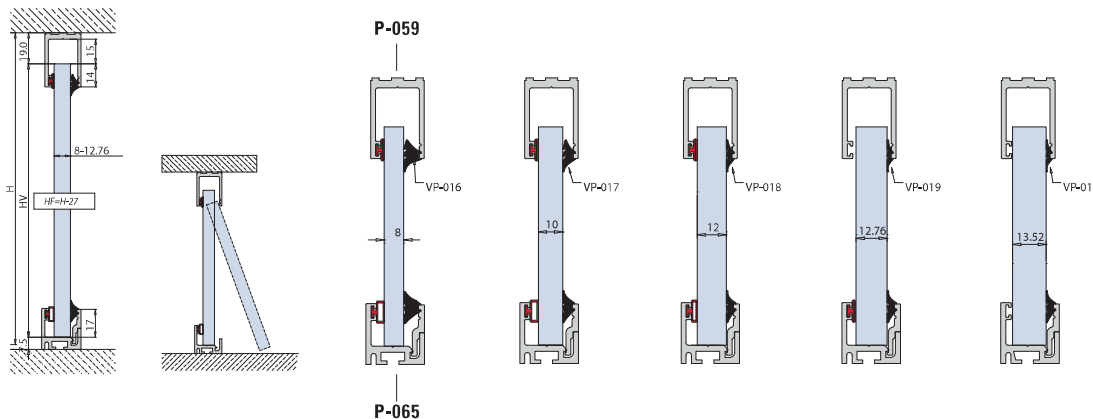

P-065

PROFILI A SCATTO PER FISSI / CLIP-ON PROFILES FOR FIXED PANELS / KLIPSPROFILE FÜR FESTVERGLASUNGEN

PROFILI PER
VETRI FISSI

P-065

- Installazione facile e veloce con una guarnizione già premontata.
- Easy and quick installation of glass with one gasket premounted.
- Einfache und schnelle Glasmontage, da die Dichtung auf einer Seite vormontiert werden kann.

€ D.01

€ D.06

Combinazione P-065 con profilo P-059 / Combination P-065 with P-059 / Kombination P-065 mit P-059

€ D.05

- P-065-TA-CF4**
- Confezione 4 pezzi tappi finali.
 - Package unit of 4 pieces endcaps.
 - Verpackungseinheit von 4 Stück Endkappen.