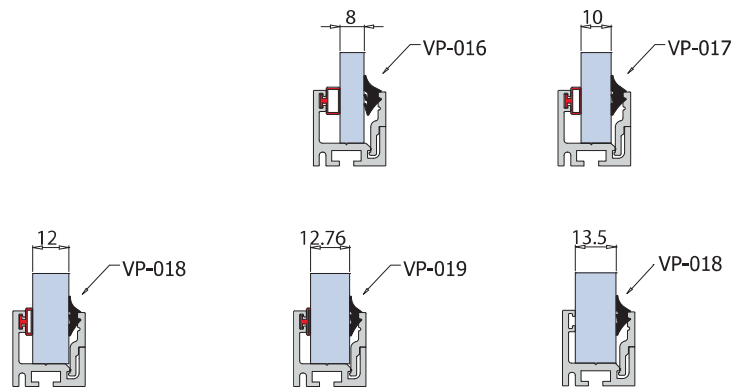

P-065

PROFILI A SCATTO PER FISSI / CLIP-ON PROFILES FOR FIXED PANELS / KLIPSPROFILE FÜR FESTVERGLASUNGEN

PROFILI PER
VETRI FISSI

P-065

- Installazione facile e veloce con una guarnizione già premontata.
- Easy and quick installation of glass with one gasket premounted.
- Einfache und schnelle Glasmontage, da die Dichtung auf einer Seite vormontiert werden kann.

€ D.01

€ D.06

Combinazione P-065 con profilo P-059 / Combination P-065 with P-059 / Kombination P-065 mit P-059

€ D.05

- P-065-TA-CF4**
- Confezione 4 pezzi tappi finali.
 - Package unit of 4 pieces endcaps.
 - Verpackungseinheit von 4 Stück Endkappen.