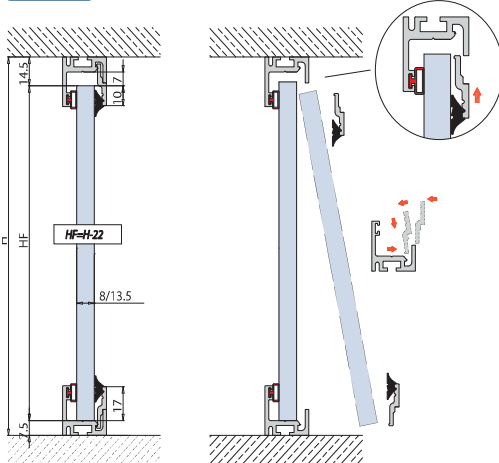

P-065

PROFILI A SCATTO PER FISSI / CLIP-ON PROFILES FOR FIXED PANELS / KLIPSPROFILE FÜR FESTVERGLASUNGEN

PROFILI PER
VETRI FISSI

P-065

- Installazione facile e veloce con una guarnizione già premontata.
- Easy and quick installation of glass with one gasket premounted.
- Einfache und schnelle Glasmontage, da die Dichtung auf einer Seite vormontiert werden kann.

€ D.01

€ D.06

Combinazione P-065 con profilo P-059 / Combination P-065 with P-059 / Kombination P-065 mit P-059

€ D.05

- P-065-TA-CF4**
- Confezione 4 pezzi tappi finali.
 - Package unit of 4 pieces endcaps.
 - Verpackungseinheit von 4 Stück Endkappen.