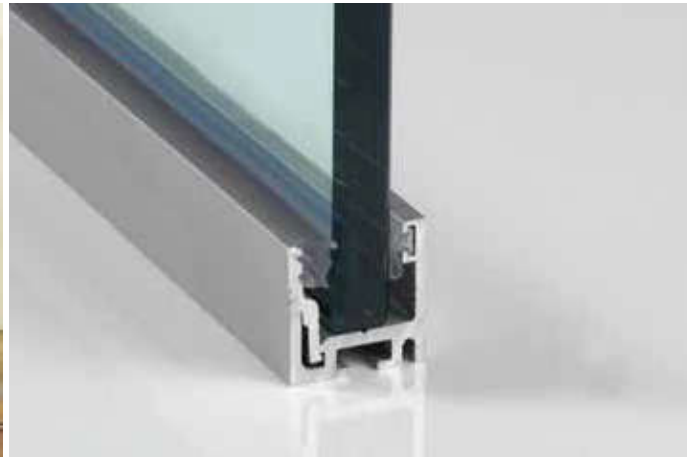

P-065

PROFILI A SCATTO PER FISSI / CLIP-ON PROFILES FOR FIXED PANELS / KLIPSPROFILE FÜR FESTVERGLASUNGEN

PROFILI PER
VETRI FISSI

P-065

- Installazione facile e veloce con una guarnizione già premontata.
- Easy and quick installation of glass with one gasket premounted.
- Einfache und schnelle Glasmontage, da die Dichtung auf einer Seite vormontiert werden kann.

€ D.01

€ D.06

Combinazione P-065 con profilo P-059 / Combination P-065 with P-059 / Kombination P-065 mit P-059

€ D.05

- P-065-TA-CF4**
- Confezione 4 pezzi tappi finali.
 - Package unit of 4 pieces endcaps.
 - Verpackungseinheit von 4 Stück Endkappen.