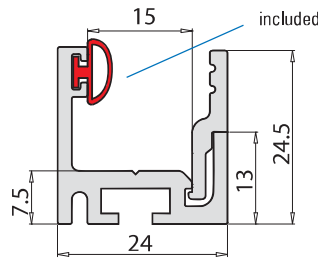

P-065

PROFILI A SCATTO PER FISSI / CLIP-ON PROFILES FOR FIXED PANELS / KLIPSPROFILE FÜR FESTVERGLASUNGEN

PROFILI PER
VETRI FISSI

P-065

- Installazione facile e veloce con una guarnizione già premontata.
- Easy and quick installation of glass with one gasket premounted.
- Einfache und schnelle Glasmontage, da die Dichtung auf einer Seite vormontiert werden kann.

€ D.01

€ D.06

Combinazione P-065 con profilo P-059 / Combination P-065 with P-059 / Kombination P-065 mit P-059

€ D.05

- P-065-TA-CF4**
- Confezione 4 pezzi tappi finali.
 - Package unit of 4 pieces endcaps.
 - Verpackungseinheit von 4 Stück Endkappen.