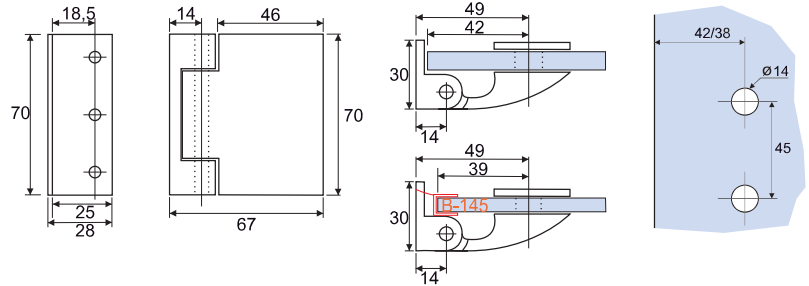

CERNIERE

B-105

- Cerniera vetro/muro apertura a tirare. Materiale: ottone.
- Glass to wall hinge, pull to open. Material: brass.
- Duschtürband Glas-Wand nach außen öffnend. Material: Messing.

CR - NS

€ B.226

xme336

CERNIERE

B-601 DX - SX

- Cerniera vetro/muro apertura a tirare. Materiale: ottone.
- Glass to wall hinge, pull to open. Material: brass.
- Duschtürband Glas-Wand 90° nach außen öffnend. Material: Messing.

CR - NS

€ B.228

xme402

B-602 DX - SX

- Cerniera vetro/vetro apertura a tirare. Materiale: ottone.
- Glass to glass hinge pull to open. Material: brass.
- Duschtürband Glas-Wand nach außen öffnend. Material: Messing.