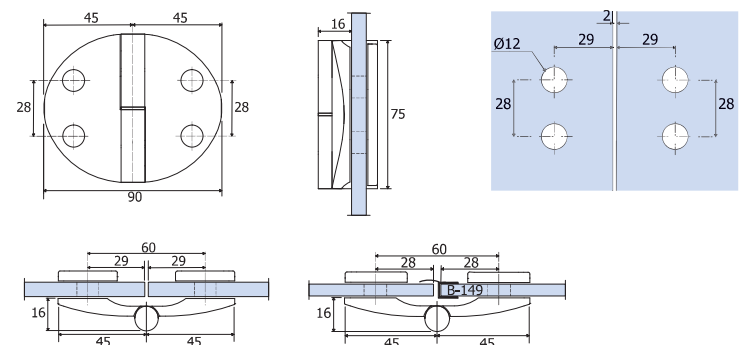

xme402

CR
Cromo lucido
Polished chrome
Chrom glänzend

NS
Nickel satinato
Satin nickel
Ähnlich Edelstahl matt