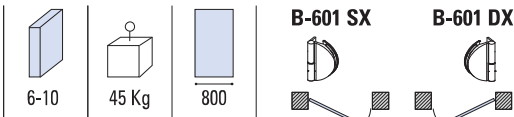

xme336

CERNIERE

B-601 DX - SX

- Cerniera vetro/muro apertura a tirare. Materiale: ottone.
- Glass to wall hinge, pull to open. Material: brass.
- Duschtürband Glas-Wand 90° nach außen öffnend. Material: Messing.

CR - NS

€ B.228

xme402

B-602 DX - SX

- Cerniera vetro/vetro apertura a tirare. Materiale: ottone.
- Glass to glass hinge pull to open. Material: brass.
- Duschtürband Glas-Wand nach außen öffnend. Material: Messing.