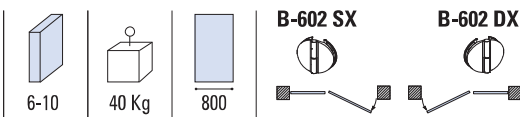

xme402

CR
Cromo lucido
Polished chrome
Chrom glänzend

NS
Nickel satinato
Satin nickel
Ähnlich Edelstahl matt