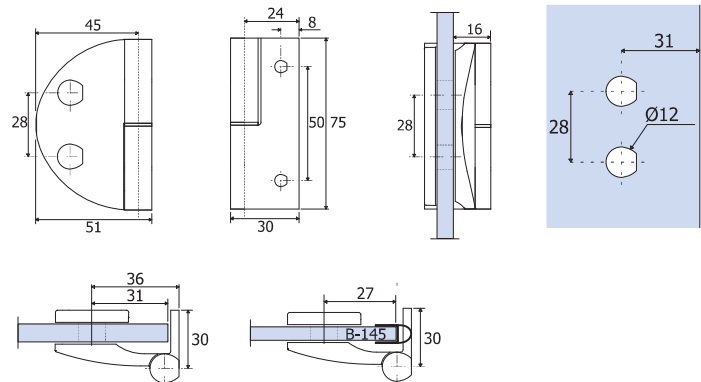

CERNIERE

B-105

- Cerniera vetro/muro apertura a tirare. Materiale: ottone.
- Glass to wall hinge, pull to open. Material: brass.
- Duschtürband Glas-Wand nach außen öffnend. Material: Messing.

CR - NS

€ B.226

xme336

CERNIERE

B-601 DX - SX

- Cerniera vetro/muro apertura a tirare. Materiale: ottone.
- Glass to wall hinge, pull to open. Material: brass.
- Duschtürband Glas-Wand 90° nach außen öffnend. Material: Messing.

CR - NS

€ B.228

xme402

B-602 DX - SX

- Cerniera vetro/vetro apertura a tirare. Materiale: ottone.
- Glass to glass hinge pull to open. Material: brass.
- Duschtürband Glas-Wand nach außen öffnend. Material: Messing.