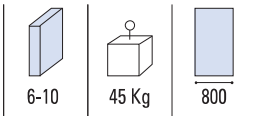

CERNIERE

B-105

- Cerniera vetro/muro apertura a tirare. Materiale: ottone.
- Glass to wall hinge, pull to open. Material: brass.
- Duschtürband Glas-Wand nach außen öffnend. Material: Messing.

CR - NS

€ B.226