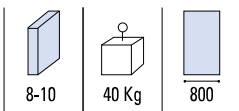

xfb-111

CR
Cromo lucido
Polished chrome
Chrom glänzend

NO
Nero opaco
Matt black
Matt schwarz