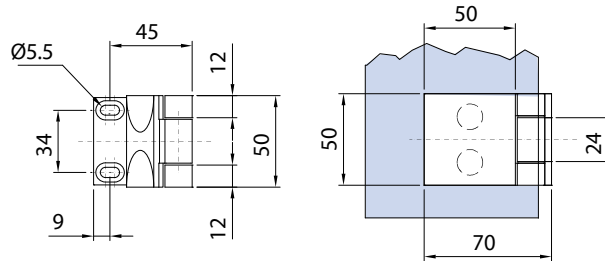

CERNIERE LIBERE IN BATTUTA

HINGES FOR CONTINUOUS SEALS / ANSCHLAGTÜRBÄNDER FÜR DURCHGEHENDER DICHTUNG

CERNIERE

- Sistemi per box doccia tutto vetro con cerniere libere, profili di battuta e a pavimento.
- Frameless glass showers systems with free hinges, door stop profiles and floor profiles.
- Rahmenlosen Duschkabine-systeme aus Glas mit freie Anschlagtürbänder, Türanschlagsprofile und Bodenprofile.

€ BX.243

B-711

- Cerniera vetro muro. Materiale: zama.
 - Glass to wall single action hinge. Material: zamak.
 - Anschlagtürband Glas-Wand. Material: Zamak.
- CR - NO

xfb-110

B-712

- Cerniera vetro/vetro. Materiale: zama.
 - Glass to glass hinge. Material: zamak.
 - Duschtürband Glas-Glas. Material: Zamak.
- CR - NO