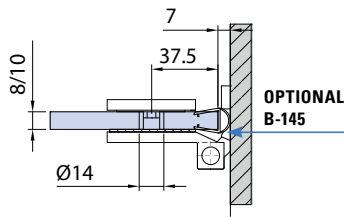

€ BX.243

B-711

- Cerniera vetro muro. Materiale: zama.
 - Glass to wall single action hinge. Material: zamak.
 - Anschlagtürband Glas-Wand. Material: Zamak.
- CR - NO

xfb-110

B-712

- Cerniera vetro/vetro. Materiale: zama.
 - Glass to glass hinge. Material: zamak.
 - Duschtürband Glas-Glas. Material: Zamak.
- CR - NO