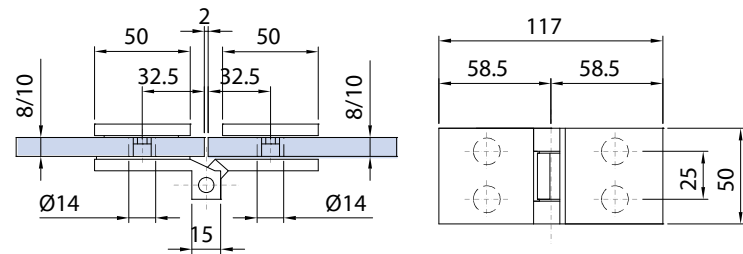

xfb-111

CR
Cromo lucido
Polished chrome
Chrom glänzend

NO
Nero opaco
Matt black
Matt schwarz