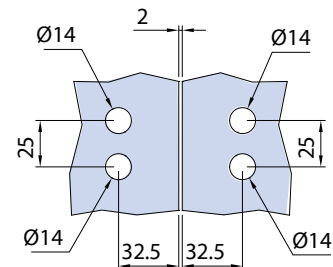

xfb-111

CR
Cromo lucido
Polished chrome
Chrom glänzend

NO
Nero opaco
Matt black
Matt schwarz