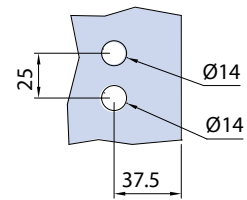

€ BX.243

B-711

- Cerniera vetro muro. Materiale: zama.
 - Glass to wall single action hinge. Material: zamak.
 - Anschlagtürband Glas-Wand. Material: Zamak.
- CR - NO

xfb-110

B-712

- Cerniera vetro/vetro. Materiale: zama.
 - Glass to glass hinge. Material: zamak.
 - Duschtürband Glas-Glas. Material: Zamak.
- CR - NO