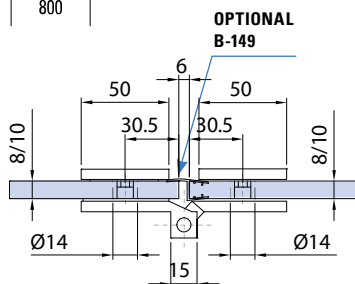

xfb-111

CR
Cromo lucido
Polished chrome
Chrom glänzend

NO
Nero opaco
Matt black
Matt schwarz