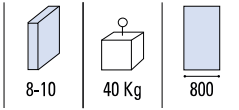

€ BX.243

B-711

- Cerniera vetro muro. Materiale: zama.
 - Glass to wall single action hinge. Material: zamak.
 - Anschlagtürband Glas-Wand. Material: Zamak.
- CR - NO

xfb-110

B-712

- Cerniera vetro/vetro. Materiale: zama.
 - Glass to glass hinge. Material: zamak.
 - Duschtürband Glas-Glas. Material: Zamak.
- CR - NO