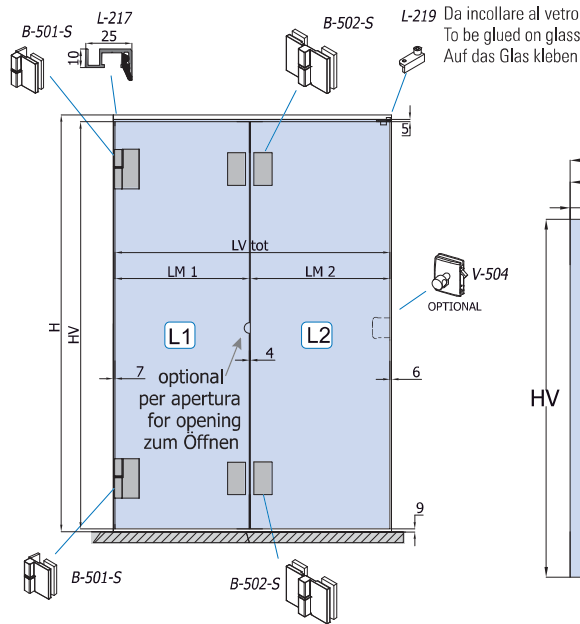

* disponibilità taglio a misura mm 1000→1200
* cut to size mm 1000→1200
* nach Mass geschritten mm 1000→1200

L-219

- Guida superiore (da incollare al vetro)
 - Top guide (to be glued on glass)
 - Führung oben (auf das Glas kleben)
- IX

€▶A.583

SOFIETTINI

Cod.	Fin. / Fin. / Oberf.	L-2600 SET 1 FIX	L-2600 SET 1-MIS
L-217 L=1000	AN	1	-
L-217-MIS L=1000→1200	AN	-	1
L-220	CP / NS / CR	2	2
V-709	CP / NS / CR	2	2
L-219	-	1	1

SOFFIETTINO

L-2650

SOFFIETTINO

L-2650 SET 1

€▶A.584

- Sistema per porta a soffietto 2 ante in vetro
- Sliding folding system for 2 glass panels
- Raumpartür für Ganzglastüren

- Indicare sempre il senso di apertura
- Please specify always opening direction
- Bitte immer öffnungsrichtung angeben