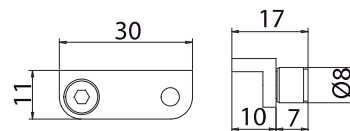

€▶A.588

SOFFIETTINI

Cod.	Fin. / Fin. / Oberf.	L-2650 SET 1 FIX	L-2650 SET 1-MIS
L-217 L=1000	AN	1	-
L-217-MIS L=1000→1200	AN	-	1
B-501 DX/SX-S	NS / CR	2	2
B-502 DX/SX S	NS / CR	2	2
L-219	-	1	1