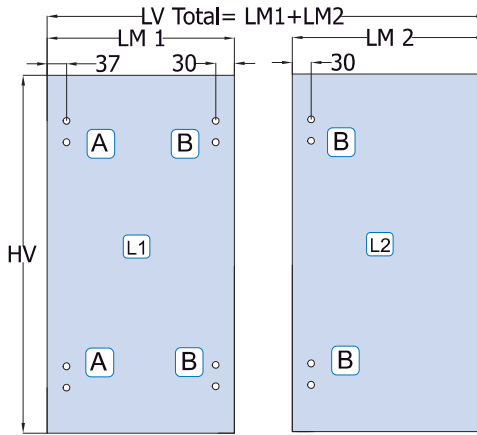

* disponibilità taglio a misura mm 1000→1200
* cut to size mm 1000→1200
* nach Mass geschritten mm 1000→1200

L-219

- Guida superiore (da incollare al vetro)
 - Top guide (to be glued on glass)
 - Führung oben (auf das Glas kleben)
- IX

€▶A.583

SOFIETTINI

Cod.	Fin. / Fin. / Oberf.	L-2600 SET 1 FIX	L-2600 SET 1-MIS
L-217 L=1000	AN	1	-
L-217-MIS L=1000→1200	AN	-	1
L-220	CP / NS / CR	2	2
V-709	CP / NS / CR	2	2
L-219	-	1	1

SOFFIETTINO

L-2650

SOFFIETTINO

L-2650 SET 1

€▶A.584

- Sistema per porta a soffietto 2 ante in vetro
- Sliding folding system for 2 glass panels
- Raumpartür für Ganzglastüren

- Indicare sempre il senso di apertura
- Please specify always opening direction
- Bitte immer öffnungsrichtung angeben

L-217

- Binario
- Track profile
- Laufschiene

Cod.	Fin./Fin./Oberf.
L-217-1000 mm	AN
L-217-MIS*	AN

* disponibilità taglio a misura mm 1000→1200
* cut to size mm 1000→1200
* nach Mass geschnitten mm 1000→1200