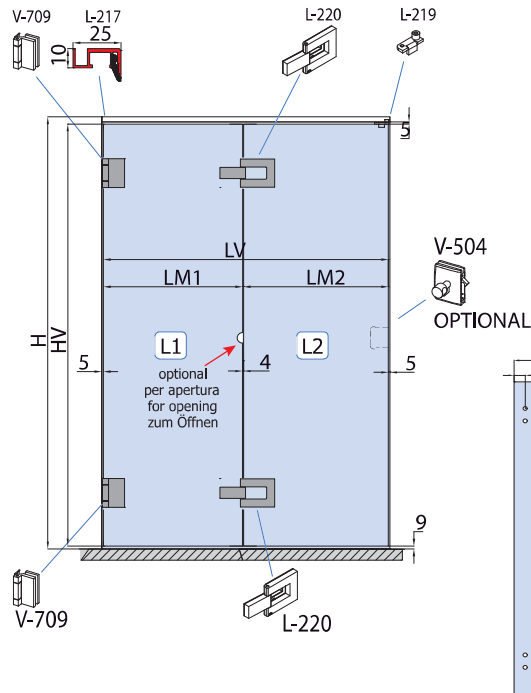

SOFFIETTINO

L-2600

L-2600 SET 1

€▶A.479

- Sistema per porta a soffietto 2 ante in vetro
- Sliding folding system for 2 glass panels
- Raumpartür für Ganzglastüren

Da incollare al vetro
To be glued on glass
Auf das Glas kleben

Lavorazione vetro alternativa
Alternative glass preparation
Alternativ Glasbearbeitung

Senza guida a pavimento
Without floor guide
Ohne Bodenführung

$$\begin{aligned} LV &= LP - 14 \\ LM1 &= (LV \text{ tot}/2) - 11 \\ LM2 &= (LV \text{ tot}/2) + 11 \end{aligned}$$