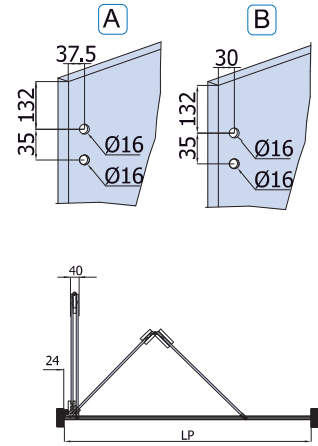

L-2650 SET 1

€▶A.584

- Sistema per porta a soffietto 2 ante in vetro
- Sliding folding system for 2 glass panels
- Raumpartür für Ganzglastüren

- Indicare sempre il senso di apertura
- Please specify always opening direction
- Bitte immer öffnungsrichtung angeben

L-217

- Binario
- Track profile
- Laufschiene

Cod.	Fin./Fin./Oberf.
L-217-1000 mm	AN
L-217-MIS*	AN

* disponibilità taglio a misura mm 1000→1200
* cut to size mm 1000→1200
* nach Mass geschnitten mm 1000→1200

€▶A.585

B-502 DX-S B-502 SX-S

- Cerniera destra/sinistra vetro/vetro
- Materiale: Zamak
- Right/left glass to glass hinge. Material: Zamak
- Band rechts/links Glas-Glas. Material: Zamak
- CR - NS