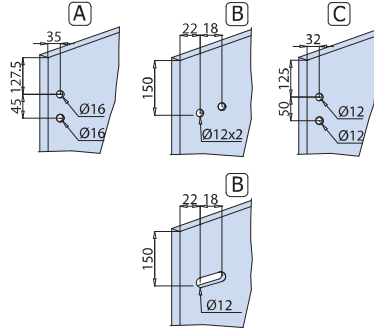

Lavorazione vetro alternativa
Alternative glass preparation
Alternativ Glasbearbeitung

Senza guida a pavimento
Without floor guide
Ohne Bodenführung

$$\begin{aligned} LV &= LP - 14 \\ LM1 &= (LV \text{ tot}/2) - 11 \\ LM2 &= (LV \text{ tot}/2) + 11 \end{aligned}$$

xme235c

L-220

- Cerniera a scatto vetro/vetro, senza viti a vista
 - Glass to glass clicking hinge, with not visible screws
 - Türband Glas-Glas ohne sichtbaren Schrauben
- CP - NS - CR

€▶A.582

xfb-076

V-709

* disponibilità taglio a misura mm 1000→1200
* cut to size mm 1000→1200
* nach Mass geschritten mm 1000→1200

L-219

- Guida superiore (da incollare al vetro)
 - Top guide (to be glued on glass)
 - Führung oben (auf das Glas kleben)
- IX