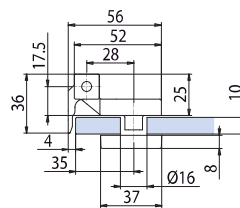

- Cerniera verticale Libra con aletta fissaggio
 - Side Hinge Libra with fixing plate
 - Band Libra mit Anschraubplatte
- CP - NS - CR

€▶A.581

xla217

L-217

- Binario
- Track profile
- Laufschiene

Cod.	Fin./Fin./Oberf.
L-217-1000 mm	AN
L-217-MIS*	AN

* disponibilità taglio a misura mm 1000→1200
* cut to size mm 1000→1200
* nach Mass geschritten mm 1000→1200

L-219

- Guida superiore (da incollare al vetro)
 - Top guide (to be glued on glass)
 - Führung oben (auf das Glas kleben)
- IX

L-217

- Binario
- Track profile
- Laufschiene

Cod.	Fin./Fin./Oberf.
L-217-1000 mm	AN
L-217-MIS*	AN

* disponibilità taglio a misura mm 1000→1200
* cut to size mm 1000→1200
* nach Mass geschnitten mm 1000→1200