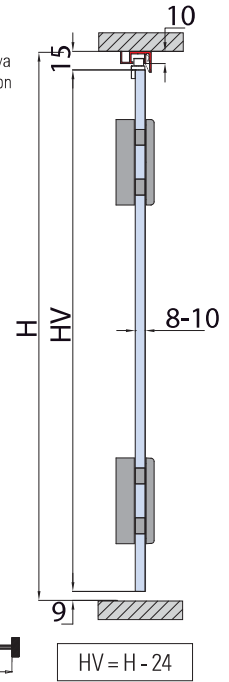

SOFFIETTINO

L-2600

L-2600 SET 1

€▶A.479

- Sistema per porta a soffietto 2 ante in vetro
- Sliding folding system for 2 glass panels
- Raumpartür für Ganzglastüren

Da incollare al vetro
To be glued on glass
Auf das Glas kleben

Lavorazione vetro alternativa
Alternative glass preparation
Alternativ Glasbearbeitung

Senza guida a pavimento
Without floor guide
Ohne Bodenführung

$$\begin{aligned} LV &= LP - 14 \\ LM1 &= (LV \text{ tot}/2) - 11 \\ LM2 &= (LV \text{ tot}/2) + 11 \end{aligned}$$

- Cerniera verticale Libra con aletta fissaggio
 - Side Hinge Libra with fixing plate
 - Band Libra mit Anschraubplatte
- CP - NS - CR

€▶A.581

xla217

L-217

- Binario
- Track profile
- Laufschiene

Cod.	Fin./Fin./Oberf.
L-217-1000 mm	AN
L-217-MIS*	AN

* disponibilità taglio a misura mm 1000→1200
* cut to size mm 1000→1200
* nach Mass geschritten mm 1000→1200

L-219

- Guida superiore (da incollare al vetro)
 - Top guide (to be glued on glass)
 - Führung oben (auf das Glas kleben)
- IX