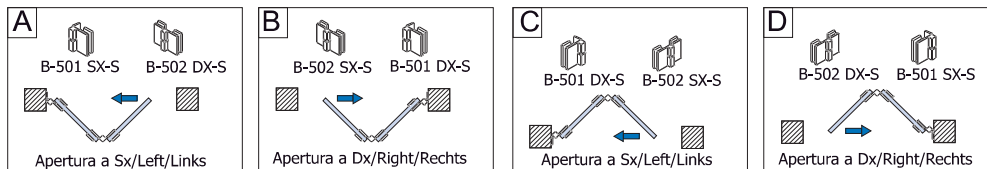

* disponibilità taglio a misura mm 1000→1200
* cut to size mm 1000→1200
* nach Mass geschritten mm 1000→1200

L-219

- Guida superiore (da incollare al vetro)
 - Top guide (to be glued on glass)
 - Führung oben (auf das Glas kleben)
- IX

€▶A.583

SOFIETTINI

Cod.	Fin. / Fin. / Oberf.	L-2600 SET 1 FIX	L-2600 SET 1-MIS
L-217 L=1000	AN	1	-
L-217-MIS L=1000→1200	AN	-	1
L-220	CP / NS / CR	2	2
V-709	CP / NS / CR	2	2
L-219	-	1	1

SOFFIETTINO

L-2650

SOFFIETTINO

L-2650 SET 1

€▶A.584

- Sistema per porta a soffietto 2 ante in vetro
- Sliding folding system for 2 glass panels
- Raumpartür für Ganzglastüren

- Indicare sempre il senso di apertura
- Please specify always opening direction
- Bitte immer öffnungsrichtung angeben