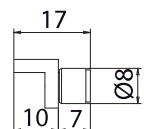

SOFIETTINI

Cod.	Fin. / Fin. / Oberf.	L-2600 SET 1 FIX	L-2600 SET 1-MIS
L-217 L=1000	AN	1	-
L-217-MIS L=1000→1200	AN	-	1
L-220	CP / NS / CR	2	2
V-709	CP / NS / CR	2	2
L-219	-	1	1