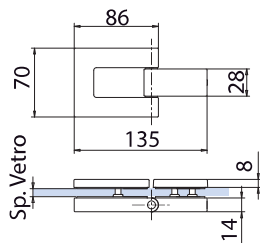

€▶A.582

xfb-076