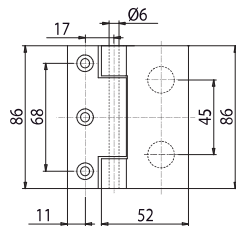

xme235c

L-220

- Cerniera a scatto vetro/vetro, senza viti a vista
 - Glass to glass clicking hinge, with not visible screws
 - Türband Glas-Glas ohne sichtbaren Schrauben
- CP - NS - CR

€▶A.582

xfb-076

V-709

- Cerniera verticale Libra con aletta fissaggio
 - Side Hinge Libra with fixing plate
 - Band Libra mit Anschraubplatte
- CP - NS - CR

€▶A.581

xla217

L-217

- Binario
- Track profile
- Laufschiene

Cod.	Fin./Fin./Oberf.
L-217-1000 mm	AN
L-217-MIS*	AN

* disponibilità taglio a misura mm 1000→1200
* cut to size mm 1000→1200
* nach Mass geschritten mm 1000→1200

L-219

- Guida superiore (da incollare al vetro)
 - Top guide (to be glued on glass)
 - Führung oben (auf das Glas kleben)
- IX

L-217

- Binario
- Track profile
- Laufschiene

Cod.	Fin./Fin./Oberf.
L-217-1000 mm	AN
L-217-MIS*	AN

* disponibilità taglio a misura mm 1000→1200
* cut to size mm 1000→1200
* nach Mass geschnitten mm 1000→1200