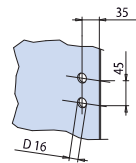

Lavorazione vetro alternativa
Alternative glass preparation
Alternativ Glasbearbeitung

Senza guida a pavimento
Without floor guide
Ohne Bodenführung

$$\begin{aligned} LV &= LP - 14 \\ LM1 &= (LV \text{ tot}/2) - 11 \\ LM2 &= (LV \text{ tot}/2) + 11 \end{aligned}$$

- Cerniera verticale Libra con aletta fissaggio
 - Side Hinge Libra with fixing plate
 - Band Libra mit Anschraubplatte
- CP - NS - CR

€▶A.581

xla217

L-217

- Binario
- Track profile
- Laufschiene

Cod.	Fin./Fin./Oberf.
L-217-1000 mm	AN
L-217-MIS*	AN

* disponibilità taglio a misura mm 1000→1200
* cut to size mm 1000→1200
* nach Mass geschritten mm 1000→1200

L-219

- Guida superiore (da incollare al vetro)
 - Top guide (to be glued on glass)
 - Führung oben (auf das Glas kleben)
- IX

L-217

- Binario
- Track profile
- Laufschiene

Cod.	Fin./Fin./Oberf.
L-217-1000 mm	AN
L-217-MIS*	AN

* disponibilità taglio a misura mm 1000→1200
* cut to size mm 1000→1200
* nach Mass geschnitten mm 1000→1200