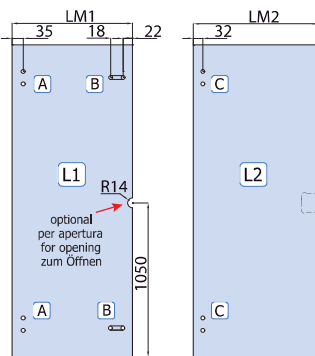

Lavorazione vetro alternativa
Alternative glass preparation
Alternativ Glasbearbeitung

Senza guida a pavimento
Without floor guide
Ohne Bodenführung

$$\begin{aligned} LV &= LP - 14 \\ LM1 &= (LV \text{ tot}/2) - 11 \\ LM2 &= (LV \text{ tot}/2) + 11 \end{aligned}$$

* disponibilità taglio a misura mm 1000→1200
* cut to size mm 1000→1200
* nach Mass geschritten mm 1000→1200

L-219

- Guida superiore (da incollare al vetro)
 - Top guide (to be glued on glass)
 - Führung oben (auf das Glas kleben)
- IX

L-217

- Binario
- Track profile
- Laufschiene

Cod.	Fin./Fin./Oberf.
L-217-1000 mm	AN
L-217-MIS*	AN

* disponibilità taglio a misura mm 1000→1200
* cut to size mm 1000→1200
* nach Mass geschnitten mm 1000→1200