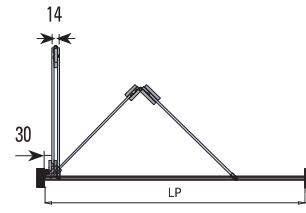

SOFFIETTINO

L-2600

L-2600 SET 1

€▶A.479

- Sistema per porta a soffietto 2 ante in vetro
- Sliding folding system for 2 glass panels
- Raumpartür für Ganzglastüren

Da incollare al vetro
To be glued on glass
Auf das Glas kleben

Lavorazione vetro alternativa
Alternative glass preparation
Alternativ Glasbearbeitung

Senza guida a pavimento
Without floor guide
Ohne Bodenführung

$$\begin{aligned} LV &= LP - 14 \\ LM1 &= (LV \text{ tot}/2) - 11 \\ LM2 &= (LV \text{ tot}/2) + 11 \end{aligned}$$

- Cerniera verticale Libra con aletta fissaggio
 - Side Hinge Libra with fixing plate
 - Band Libra mit Anschraubplatte
- CP - NS - CR

€▶A.581

xla217

L-217

- Binario
- Track profile
- Laufschiene

Cod.	Fin./Fin./Oberf.
L-217-1000 mm	AN
L-217-MIS*	AN