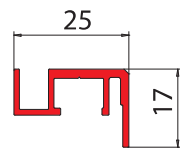

* disponibilità taglio a misura mm 1000→1200
* cut to size mm 1000→1200
* nach Mass geschritten mm 1000→1200

L-219

- Guida superiore (da incollare al vetro)
 - Top guide (to be glued on glass)
 - Führung oben (auf das Glas kleben)
- IX

SOFFIETTINO

L-2650 SET 1

€▶A.584

- Sistema per porta a soffietto 2 ante in vetro
- Sliding folding system for 2 glass panels
- Raumpartür für Ganzglastüren

- Indicare sempre il senso di apertura
- Please specify always opening direction
- Bitte immer öffnungsrichtung angeben

L-217

- Binario
- Track profile
- Laufschiene

Cod.	Fin./Fin./Oberf.
L-217-1000 mm	AN
L-217-MIS*	AN

* disponibilità taglio a misura mm 1000→1200
* cut to size mm 1000→1200
* nach Mass geschnitten mm 1000→1200