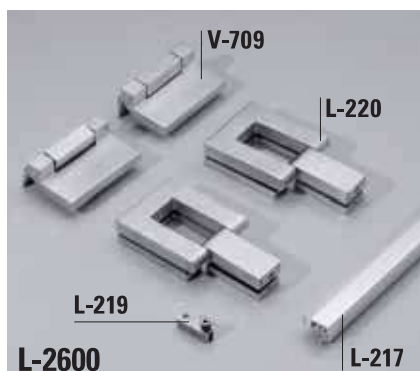

xme235c

L-220

- Cerniera a scatto vetro/vetro, senza viti a vista
 - Glass to glass clicking hinge, with not visible screws
 - Türband Glas-Glas ohne sichtbaren Schrauben
- CP - NS - CR

€▶A.582

xfb-076

V-709

- Cerniera verticale Libra con aletta fissaggio
 - Side Hinge Libra with fixing plate
 - Band Libra mit Anschraubplatte
- CP - NS - CR

€▶A.581

xla217

L-217

- Binario
- Track profile
- Laufschiene

Cod.	Fin./Fin./Oberf.
L-217-1000 mm	AN
L-217-MIS*	AN

* disponibilità taglio a misura mm 1000→1200
* cut to size mm 1000→1200
* nach Mass geschritten mm 1000→1200

L-219

- Guida superiore (da incollare al vetro)
 - Top guide (to be glued on glass)
 - Führung oben (auf das Glas kleben)
- IX