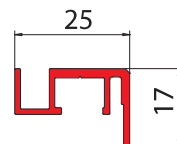

- Cerniera verticale Libra con aletta fissaggio
 - Side Hinge Libra with fixing plate
 - Band Libra mit Anschraubplatte
- CP - NS - CR

€▶A.581

xla217

L-217

- Binario
- Track profile
- Laufschiene

Cod.	Fin./Fin./Oberf.
L-217-1000 mm	AN
L-217-MIS*	AN

* disponibilità taglio a misura mm 1000→1200
* cut to size mm 1000→1200
* nach Mass geschritten mm 1000→1200

L-219

- Guida superiore (da incollare al vetro)
 - Top guide (to be glued on glass)
 - Führung oben (auf das Glas kleben)
- IX