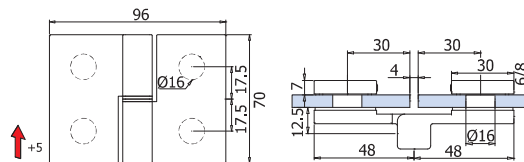

€▶A.586

xmc016

**B-501 DX-S
B-501 SX-S**

- Cerniera destra/sinistra vetro/muro Materiale: Zamak
- Right/Left hinge wall to glass Material: Zamak
- Band rechts/links Wand-Glas Material: Zamak
- CR - NS

CON GUARNIZIONE B-145
WITH GASKET / MIT DICHTUNG

€▶A.587

xmc016