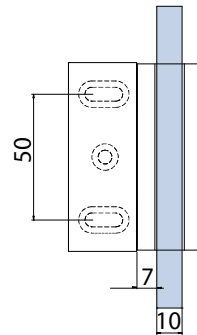

CERNIERE

€ BX.219

B-701

- Cerniera a scatto vetro muro regolabile posizione "0", senza viti a vista. Materiale: ottone.
- Glass to wall double action clicking hinge no visible screws. "0" position adjustable. Material: Brass.
- Pendeltürband Glas-Wand ohne sichtbare Schrauben, mit verstellbarer Nulllagenstellung. Material: Messing.

CR - NS - CP - NO

xfb052

B-702

- Cerniera a scatto regolabile vetro/vetro senza viti a vista. Materiale: ottone.
- Adjustable glass/glass clicking hinge no visible screws. Material: Brass.
- Duschtürband Glas-Glas ohne sichtbare Schrauben, mit verstellbarer Nulllagenstellung. Material: Messing.