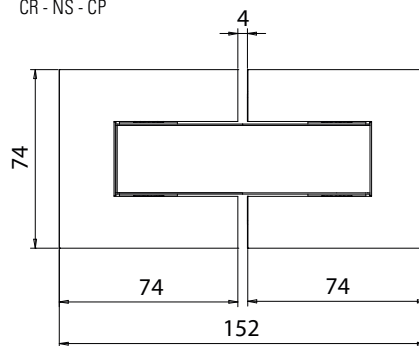

xfb102

CR
Cromo lucido
Polished chrome
Chrom glänzend

NS
Nickel satinato
Satin nickel
Ähnlich Edelstahl matt

CP
Cromo perla
Chrome perla similar Alu
Chrom perla ähnlich Alu

NO
Nero opaco
Matt black
Matt schwarz