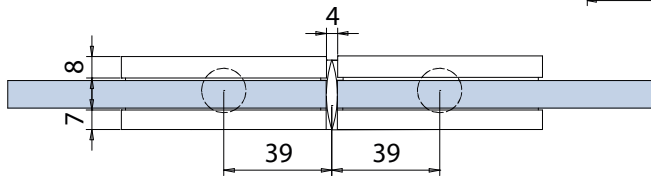

xfb102

CR
Cromo lucido
Polished chrome
Chrom glänzend

NS
Nickel satinato
Satin nickel
Ähnlich Edelstahl matt

CP
Cromo perla
Chrome perla similar Alu
Chrom perla ähnlich Alu

NO
Nero opaco
Matt black
Matt schwarz