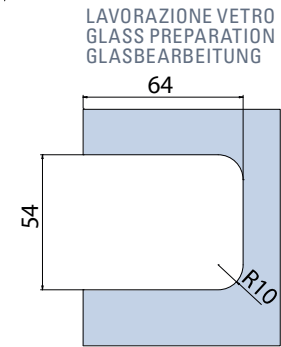

CERNIERE

€ BX.219

B-701

- Cerniera a scatto vetro muro regolabile posizione "0", senza viti a vista. Materiale: ottone.
- Glass to wall double action clicking hinge no visible screws. "0" position adjustable. Material: Brass.
- Pendeltürband Glas-Wand ohne sichtbare Schrauben, mit verstellbarer Nulllagenstellung. Material: Messing.

CR - NS - CP - NO

xfb052

B-702

- Cerniera a scatto regolabile vetro/vetro senza viti a vista. Materiale: ottone.
- Adjustable glass/glass clicking hinge no visible screws. Material: Brass.
- Duschtürband Glas-Glas ohne sichtbare Schrauben, mit verstellbarer Nulllagenstellung. Material: Messing.