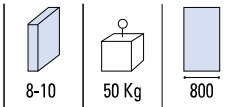

B-702

- Cerniera a scatto regolabile vetro/vetro senza viti a vista. Materiale: ottone.
- Adjustable glass/glass clicking hinge no visible screws. Material: Brass.
- Duschtürband Glas-Glas ohne sichtbare Schrauben, mit verstellbarer Nulllagenstellung. Material: Messing.

CR - NS - CP

€ BX.220