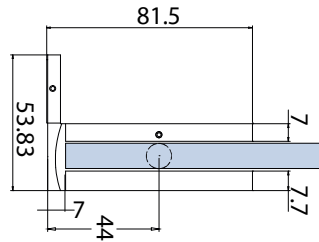

CERNIERE

€ BX.219

B-701

- Cerniera a scatto vetro muro regolabile posizione "0", senza viti a vista. Materiale: ottone.
- Glass to wall double action clicking hinge no visible screws. "0" position adjustable. Material: Brass.
- Pendeltürband Glas-Wand ohne sichtbare Schrauben, mit verstellbarer Nulllagenstellung. Material: Messing.

CR - NS - CP - NO

xfb052

B-702

- Cerniera a scatto regolabile vetro/vetro senza viti a vista. Materiale: ottone.
- Adjustable glass/glass clicking hinge no visible screws. Material: Brass.
- Duschtürband Glas-Glas ohne sichtbare Schrauben, mit verstellbarer Nulllagenstellung. Material: Messing.