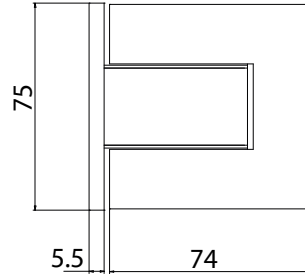

B-701

- Cerniera a scatto vetro muro regolabile posizione "0", senza viti a vista. Materiale: ottone.
- Glass to wall double action clicking hinge no visible screws. "0" position adjustable. Material: Brass.
- Pendeltürband Glas-Wand ohne sichtbare Schrauben, mit verstellbarer Nulllagenstellung. Material: Messing.

CR - NS - CP - NO

xfb052