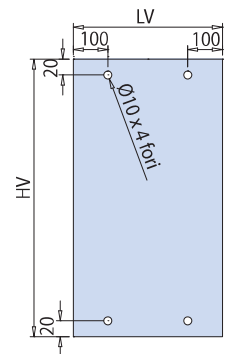

8 - 10

60 Kg

800 max

- Siliconare
- Glass to be glued
- Glas kleben

LAVORAZIONE VETRO
GLASS PREPARATION
GLASBEARBEITUNG

- Indicare sempre il verso di apertura e lo spessore vetro
- Please specify always opening direction and glass thickness
- Bitte immer Öffnungsrichtung und Glasdicke angeben

- Ⓐ Porta laterale
- Pivot door
- Seitentür

- Ⓑ Anta intermedia scorrevole
- Intermediate folding panel
- Mittiges Faltelement

BGF-B-PARK SET 2 (LB MAX = 2000 mm)	Ⓐ Ⓑ
BGF-B-PARK SET 3 (LB MAX = 3000 mm)	Ⓐ Ⓑ Ⓑ
BGF-B-PARK SET 4 (LB MAX = 4000 mm)	Ⓐ Ⓑ Ⓑ Ⓑ
BGF-B-PARK SET 5 (LB MAX = 5000 mm)	Ⓐ Ⓑ Ⓑ Ⓑ Ⓑ
BGF-B-PARK SET 6 (LB MAX = 6000 mm)	Ⓐ Ⓑ Ⓑ Ⓑ Ⓑ Ⓑ
BGF-B-PARK SET 7 (LB MAX = 6000 mm)	Ⓐ Ⓑ Ⓑ Ⓑ Ⓑ Ⓑ Ⓑ