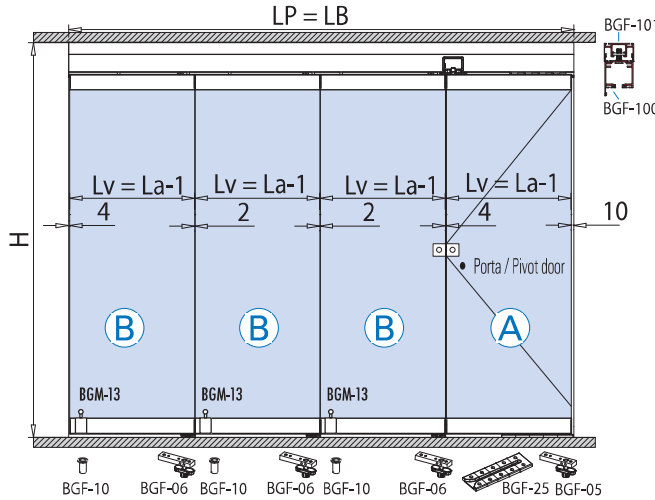

8 - 10

60 Kg

800 max

- Siliconare
- Glass to be glued
- Glas kleben

LAVORAZIONE VETRO
GLASS PREPARATION
GLASBEARBEITUNG

- Indicare sempre il verso di apertura e lo spessore vetro
- Please specify always opening direction and glass thickness
- Bitte immer Öffnungsrichtung und Glasdicke angeben

- Ⓐ Porta laterale
- Pivot door
- Seitentür

- Ⓑ Anta intermedia scorrevole
- Intermediate folding panel
- Mittiges Faltelement

BGF-B-PARK SET 2 (LB MAX = 2000 mm)	Ⓐ Ⓑ
BGF-B-PARK SET 3 (LB MAX = 3000 mm)	Ⓐ Ⓑ Ⓑ
BGF-B-PARK SET 4 (LB MAX = 4000 mm)	Ⓐ Ⓑ Ⓑ Ⓑ
BGF-B-PARK SET 5 (LB MAX = 5000 mm)	Ⓐ Ⓑ Ⓑ Ⓑ Ⓑ
BGF-B-PARK SET 6 (LB MAX = 6000 mm)	Ⓐ Ⓑ Ⓑ Ⓑ Ⓑ Ⓑ
BGF-B-PARK SET 7 (LB MAX = 6000 mm)	Ⓐ Ⓑ Ⓑ Ⓑ Ⓑ Ⓑ Ⓑ