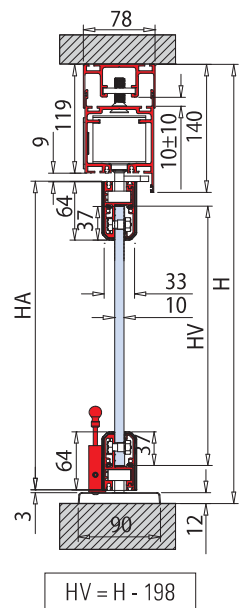

BALCONGLAS FALCE PARK-70B

PROFILO FERMAVETRO BASSO H 64 MM / CLAMPING PROFILE H 64 MM / KLEMMPROFIL H 64 MM

- Sistema a pannelli mobili in vetro, impacchettabili senza guida a terra e senza baia di parcheggio, con profili anta con fori nel vetro.

8 - 10

60 Kg

800 max

- Siliconare
- Glass to be glued
- Glas kleben

LAVORAZIONE VETRO
GLASS PREPARATION
GLASBEARBEITUNG

- Indicare sempre il verso di apertura e lo spessore vetro
- Please specify always opening direction and glass thickness
- Bitte immer Öffnungsrichtung und Glasdicke angeben

- Ⓐ Porta laterale
- Pivot door
- Seitentür

- Ⓑ Anta intermedia scorrevole
- Intermediate folding panel
- Mittiges Faltelement

BGF-B-PARK SET 2 (LB MAX = 2000 mm)	Ⓐ Ⓑ
BGF-B-PARK SET 3 (LB MAX = 3000 mm)	Ⓐ Ⓑ Ⓑ
BGF-B-PARK SET 4 (LB MAX = 4000 mm)	Ⓐ Ⓑ Ⓑ Ⓑ
BGF-B-PARK SET 5 (LB MAX = 5000 mm)	Ⓐ Ⓑ Ⓑ Ⓑ Ⓑ
BGF-B-PARK SET 6 (LB MAX = 6000 mm)	Ⓐ Ⓑ Ⓑ Ⓑ Ⓑ Ⓑ
BGF-B-PARK SET 7 (LB MAX = 6000 mm)	Ⓐ Ⓑ Ⓑ Ⓑ Ⓑ Ⓑ Ⓑ