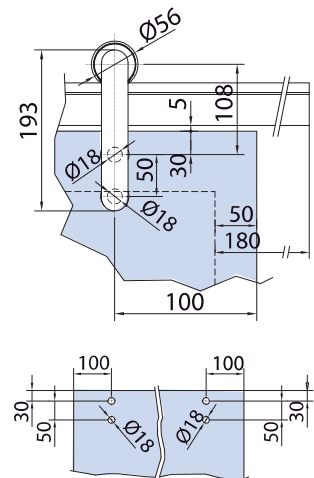

MINIMAL TONDO CON ASTA SOFT-CLOSE

V-6720

V-6720 SET 1

€▶A.369

- Set per 1 anta scorrevole, fissaggio a parete
- Sliding door set, wall installation
- Schiebetürset für 1 flg, Wandmontage

$$LB = LP \times 2 + (50 \times 2) + 300$$

$$LM = LP + 100$$

V-6720 SET 2

€▶A.370

- Set per 2 ante scorrevoli, fissaggio a parete
- Sliding doors set, wall installation
- Schiebetürset für 2 flg, Wandmontage

$$LB = LP \times 2 + (50 \times 2) + 250$$

$$LM = (LP + 100) / 2$$

**LAVORAZIONE VETRO
GLASS PREPARATION
GLASBEARBEITUNG**

TECHNICAL

xme547g

COMPONENTI / COMPONENTS / EINZELTEILE ▶ 96

V-6750

V-6722

V-012-EVO

Cod.	Fin. / Fin. / Oberf.	V-6720 SET 1 FIX	V-6720 SET 1-MIS	V-6720 SET 2 FIX	V-6720 SET 2-MIS
V-6750 L=2000 L=3000 L=4000 L=6000	AN / IXE / CR	1	-	1	-
V-6750-MIS L=1500 → 6000	AN / IXE / CR	-	1	-	1
V-6722	AN / IXE / CR	1	1	2	2
V-012-EVO	AN / NS / CR	1	1	2	2