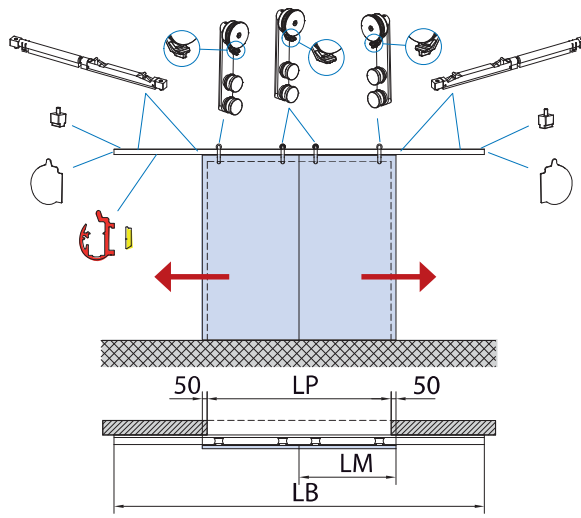

MINIMAL TONDO CON ASTA SOFT-CLOSE

V-6720

V-6720 SET 1

€▶A.369

- Set per 1 anta scorrevole, fissaggio a parete
- Sliding door set, wall installation
- Schiebetürset für 1 flg, Wandmontage

$$LB = LP \times 2 + (50 \times 2) + 300$$

$$LM = LP + 100$$

V-6720 SET 2

€▶A.370

- Set per 2 ante scorrevoli, fissaggio a parete
- Sliding doors set, wall installation
- Schiebetürset für 2 flg, Wandmontage

$$LB = LP \times 2 + (50 \times 2) + 250$$

$$LM = (LP + 100) / 2$$

**LAVORAZIONE VETRO
GLASS PREPARATION
GLASBEARBEITUNG**

TECHNICAL

xme547g

COMPONENTI / COMPONENTS / EINZELTEILE ▶ 96

V-6750

V-6722

V-012-EVO