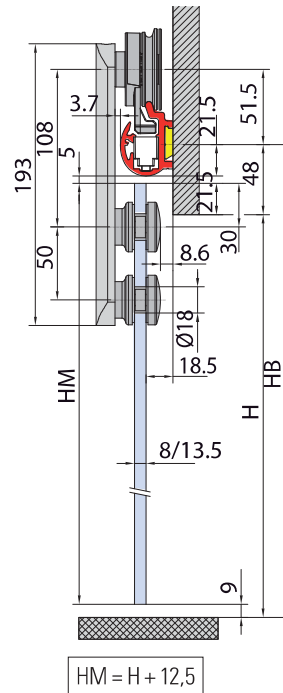

MINIMAL TONDO CON ASTA SOFT-CLOSE

V-6720

V-6720 SET 1

€▶A.369

- Set per 1 anta scorrevole, fissaggio a parete
- Sliding door set, wall installation
- Schiebetürset für 1 flg, Wandmontage

$$LB = LP \times 2 + (50 \times 2) + 300$$

$$LM = LP + 100$$

V-6720 SET 2

€▶A.370

- Set per 2 ante scorrevoli, fissaggio a parete
- Sliding doors set, wall installation
- Schiebetürset für 2 flg, Wandmontage

$$LB = LP \times 2 + (50 \times 2) + 250$$

$$LM = (LP + 100) / 2$$

**LAVORAZIONE VETRO
GLASS PREPARATION
GLASBEARBEITUNG**

TECHNICAL

xme547g

COMPONENTI / COMPONENTS / EINZELTEILE ▶ 96

V-6750

V-6722

V-012-EVO

Cod.	Fin. / Fin. / Oberf.	V-6720 SET 1 FIX	V-6720 SET 1-MIS	V-6720 SET 2 FIX	V-6720 SET 2-MIS
V-6750 L=2000 L=3000 L=4000 L=6000	AN / IXE / CR	1	-	1	-
V-6750-MIS L=1500 → 6000	AN / IXE / CR	-	1	-	1
V-6722	AN / IXE / CR	1	1	2	2
V-012-EVO	AN / NS / CR	1	1	2	2