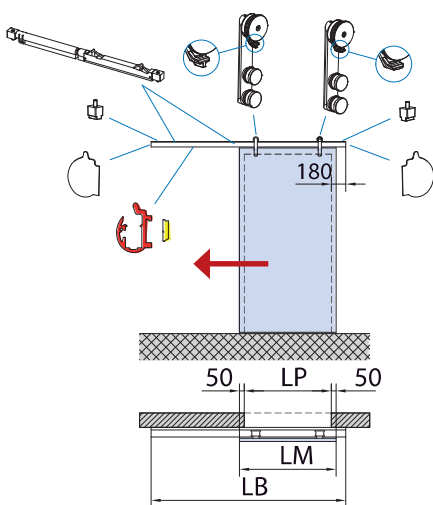

MINIMAL TONDO CON ASTA SOFT-CLOSE

V-6720

V-6720 SET 1

€▶A.369

- Set per 1 anta scorrevole, fissaggio a parete
- Sliding door set, wall installation
- Schiebetürset für 1 flg, Wandmontage

$$LB = LP \times 2 + (50 \times 2) + 300$$

$$LM = LP + 100$$

V-6720 SET 2

€▶A.370

- Set per 2 ante scorrevoli, fissaggio a parete
- Sliding doors set, wall installation
- Schiebetürset für 2 flg, Wandmontage

$$LB = LP \times 2 + (50 \times 2) + 250$$

$$LM = (LP + 100) / 2$$

**LAVORAZIONE VETRO
GLASS PREPARATION
GLASBEARBEITUNG**

TECHNICAL

xme547g

COMPONENTI / COMPONENTS / EINZELTEILE ▶ 96

V-6750

V-6722

V-012-EVO