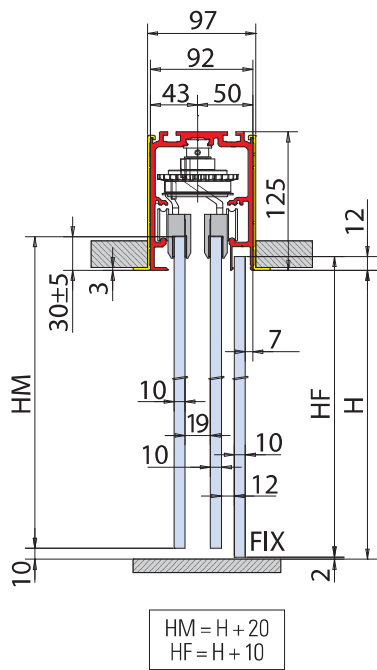

V-7300 SET 1 • Soffitto • Ceiling • Decke

V-7300 SET 2 • Parete • Wall • Wand

V-7300 SET 2 €▶A.485

- Sistema per 2 ante scorrevoli telescopiche con possibilità di vetro fisso, con kit di trascinamento, fissaggio a parete
- Telescopic sliding door system 2-ways and optional fixed panel, with dragging mechanism, wall installation
- Teleskopisches Schiebetürsystem 2-läufig mit optional Seitenteil, mit Mitnehmer Kit, Wandmontage

COMPONENTI / COMPONENTS / EINZELTEILE ▶ 136

OPTIONAL		• Guarnizioni per sede vetro fisso • Gaskets for fixed glass • Dichtungen für Seitenteil
VP-019-MT	VP-018-MT	
		<p>VP-019-MT VP-018-MT VP-019-MT VP-019-MT</p> <p>8 10 12</p>
2	3	
1000 mm	2000 mm	
2000 mm	3000 mm	

V-7300 SET 1 • Soffitto • Ceiling • Decke

V-7300 SET 2 • Parete • Wall • Wand

Con vetro fisso / With fixed panel / Mit Seitenteil

TELESCOPIC

xla350 / xla369b

Cod.	Fin. / Fin. / Oberf.	V-7300 SET 1 FIX	V-7300 SET 1-MIS	V-7300 SET 2 FIX	V-7300 SET 2-MIS
V-7300 LB=2000 LB=3000 LB=4000 LB=6000	AN	1	-	1	-
V-7300-MIS L = 1500→6000	AN	-	1	-	1
V-7202	-	1	1	1	1
V-7306	-	1	1	1	1
V-7305 Staffa / Bracket / Winkelverbinder (OPTIONAL)		-	-	(1 x 400 mm)	(1 x 400 mm)