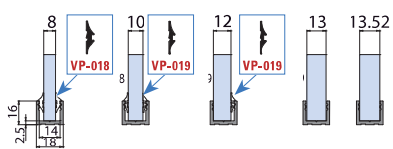

- Guarnizioni
- Gaskets
- Dichtungen