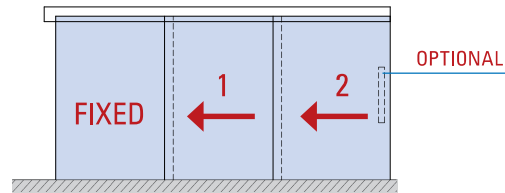

COMPONENTI / COMPONENTS / EINZELTEILE ▶ 136

OPTIONAL		• Guarnizioni per sede vetro fisso • Gaskets for fixed glass • Dichtungen für Seitenteil
VP-019-MT	VP-018-MT	
		<p>VP-019-MT VP-018-MT VP-019-MT VP-019-MT</p> <p>8 10 12</p>
2	3	
1000 mm	2000 mm	
2000 mm	3000 mm	

V-7300 SET 1 • Soffitto • Ceiling • Decke

V-7300 SET 2 • Parete • Wall • Wand

Con vetro fisso / With fixed panel / Mit Seitenteil

TELESCOPIC

xla350 / xla369b

Cod.	Fin. / Fin. / Oberf.	V-7300 SET 1 FIX	V-7300 SET 1-MIS	V-7300 SET 2 FIX	V-7300 SET 2-MIS
V-7300 LB=2000 LB=3000 LB=4000 LB=6000	AN	1	-	1	-
V-7300-MIS L = 1500→6000	AN	-	1	-	1
V-7202	-	1	1	1	1
V-7306	-	1	1	1	1
V-7305 Staffa / Bracket / Winkelverbinder (OPTIONAL)		-	-	(1 x 400 mm)	(1 x 400 mm)