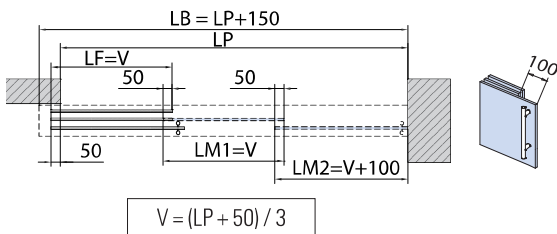

COMPONENTI / COMPONENTS / EINZELTEILE ▶ 136

OPTIONAL		• Guarnizioni per sede vetro fisso • Gaskets for fixed glass • Dichtungen für Seitenteil
VP-019-MT	VP-018-MT	
		<p>VP-019-MT VP-018-MT VP-019-MT VP-019-MT</p> <p>8 10 12</p>
2	3	
1000 mm	2000 mm	
2000 mm	3000 mm	

V-7300 SET 1 • Soffitto • Ceiling • Decke

V-7300 SET 2 • Parete • Wall • Wand

Con vetro fisso / With fixed panel / Mit Seitenteil

TELESCOPIC

xla350 / xla369b

Cod.	Fin. / Fin. / Oberf.	V-7300 SET 1 FIX	V-7300 SET 1-MIS	V-7300 SET 2 FIX	V-7300 SET 2-MIS
V-7300 LB=2000 LB=3000 LB=4000 LB=6000	AN	1	-	1	-
V-7300-MIS L = 1500→6000	AN	-	1	-	1
V-7202	-	1	1	1	1
V-7306	-	1	1	1	1
V-7305 Staffa / Bracket / Winkelverbinder (OPTIONAL)		-	-	(1 x 400 mm)	(1 x 400 mm)