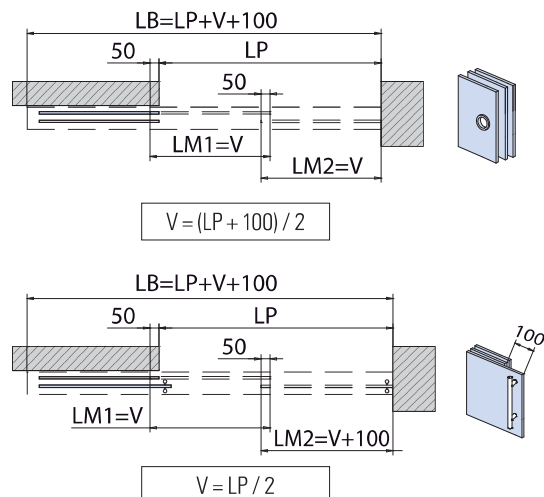

INVISIBILE TELESCOPICO SINCRO

V-7300

TRASCINAMENTO SINCRO CON CINGHIA
SINCRO DRAGGING SYSTEM WITH TOOTHED BELT
SINCRO MITNEHMER KIT MIT ZAHNRIEMEN

V-7300 SET 1 €▶A.484

- Sistema per 2 ante scorrevoli telescopiche con possibilità di vetro fisso, con kit di trascinamento, fissaggio a soffitto
- Telescopic sliding door system 2-ways and optional fixed panel, with dragging mechanism, ceiling installation
- Teleskopisches Schiebetürsystem 2-läufig mit optional Seitenteil, mit Mitnehmer Kit, Deckenmontage

V-7300 SET 1 • Soffitto • Ceiling • Decke

V-7300 SET 2 • Parete • Wall • Wand

V-7300 SET 2 €▶A.485

- Sistema per 2 ante scorrevoli telescopiche con possibilità di vetro fisso, con kit di trascinamento, fissaggio a parete
- Telescopic sliding door system 2-ways and optional fixed panel, with dragging mechanism, wall installation
- Teleskopisches Schiebetürsystem 2-läufig mit optional Seitenteil, mit Mitnehmer Kit, Wandmontage

COMPONENTI / COMPONENTS / EINZELTEILE ▶ 136

OPTIONAL		• Guarnizioni per sede vetro fisso • Gaskets for fixed glass • Dichtungen für Seitenteil
VP-019-MT	VP-018-MT	
		<p>VP-019-MT VP-018-MT VP-019-MT VP-019-MT</p> <p>8 10 12</p>
2	3	
1000 mm	2000 mm	
2000 mm	3000 mm	