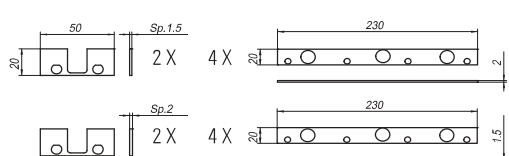

V-7307

- Set per spessori vetro 12 - 12,7 - 13,5 (per 2 pinze V-7202)
- Set spacers for glass thickness 12 - 12,7 - 13,5 (for 2 clamps V-7202)
- Set distanzscheiben für Glasdicke 12 - 12,7 - 13,5 (für 2 Klemm-Laufwagen V-7202)