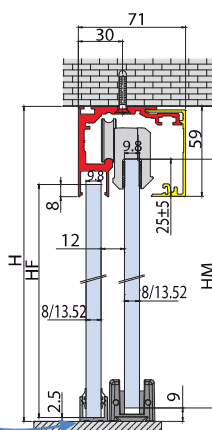

INVISIBILE TELESCOPICO SINCRO

COMPONENTI / COMPONENTS / EINZELTEILE

V-7300

- Binario telescopico Invisibile per 2 ante scorrevoli con vetro fisso laterale
- Telescopic track profile Invisibile for sliding panels and fixed side panel
- Laufschiene Teleskopisch Invisibile für Schiebetüren und Seitenteil

AN

xfb-071

€▶A.486

V-7202

- Set accessori per 2 ante scorrevoli "Invisibile doppio":
  4 carrelli morsetti per vetro 8-10 mm, 4 stopper
- Accessory set for 2 "Invisibile doppio" sliding panels:
  4 roller carriers for glass 8-10 mm, 4 endstops
- Zubehör Set für 2 "Invisibile doppio" Schiebetüren:
  4 klemm-Laufwagen für Glas 8-10 mm, 4 Stopper

100 Kg

xfb-070

€▶A.487

V-7306

- Kit morsetti trascinamento SINCRO 2 ante scorrevoli compreso di guide a pavimento V-012-B e V-099-C
- Dragging kit for SINCRO 2 sliding panel, with floor guides V-012-B and V-099-C
- Mitnehmer Kit SINCRO für 2 bewegliche Schiebetüren mit Bodenführungen V-012-B und V-099-C

V-099-C

V-012

xla-369d / xfb-071

€▶A.488

V-099-C DX / V-099-C SX

- Doppia guida a pavimento destra o sinistra
- Double floor guide right or left
- Doppel Bodenführung rechts oder links

€▶A.469

xme425t

OPTIONAL	
VP-019-MT	VP-018-MT
1000 mm	
2000 mm	
3000 mm	
• Guarnizioni per sede vetro fisso • Gaskets for fixed glass • Dichtungen für Seitenteil	
8	10
10	12

V-7307

- Set per spessori vetro 12 - 12,7 - 13,5 (per 2 pinze V-7202)
- Set spacers for glass thickness 12 - 12,7 - 13,5 (for 2 clamps V-7202)
- Set distanzscheiben für Glasdicke 12 - 12,7 - 13,5 (für 2 Klemm-Laufwagen V-7202)

xla-369d

€▶A.489

V-2015-MIX