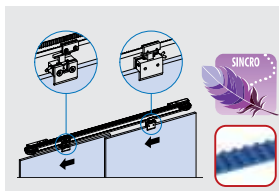

INVISIBILE TELESCOPICO SINCRO

COMPONENTI / COMPONENTS / EINZELTEILE

V-7300

- Binario telescopico Invisibile per 2 ante scorrevoli con vetro fisso laterale
- Telescopic track profile Invisibile for sliding panels and fixed side panel
- Laufschiene Teleskopisch Invisibile für Schiebetüren und Seitenteil

AN

xfb-071

€▶A.486

V-7202

- Set accessori per 2 ante scorrevoli "Invisibile doppio":
  4 carrelli morsetti per vetro 8-10 mm, 4 stopper
- Accessory set for 2 "Invisibile doppio" sliding panels:
  4 roller carriers for glass 8-10 mm, 4 endstops
- Zubehör Set für 2 "Invisibile doppio" Schiebetüren:
  4 klemm-Laufwagen für Glas 8-10 mm, 4 Stopper

100 Kg

xfb-070

€▶A.487

V-7306

- Kit morsetti trascinamento SINCRO 2 ante scorrevoli compreso di guide a pavimento V-012-B e V-099-C
- Dragging kit for SINCRO 2 sliding panel, with floor guides V-012-B and V-099-C
- Mitnehmer Kit SINCRO für 2 bewegliche Schiebetüren mit Bodenführungen V-012-B und V-099-C

V-099-C

V-012

xla-369d / xfb-071

€▶A.488

V-099-C DX / V-099-C SX

- Doppia guida a pavimento destra o sinistra
- Double floor guide right or left
- Doppel Bodenführung rechts oder links

€▶A.469

xme425t

OPTIONAL	
VP-019-MT	VP-018-MT
1000 mm	
2000 mm	
3000 mm	
• Guarnizioni per sede vetro fisso • Gaskets for fixed glass • Dichtungen für Seitenteil	
8	10
10	12

V-7307

- Set per spessori vetro 12 - 12,7 - 13,5 (per 2 pinze V-7202)
- Set spacers for glass thickness 12 - 12,7 - 13,5 (for 2 clamps V-7202)
- Set distanzscheiben für Glasdicke 12 - 12,7 - 13,5 (für 2 Klemm-Laufwagen V-7202)

xla-369d

€▶A.489

V-2015-MIX