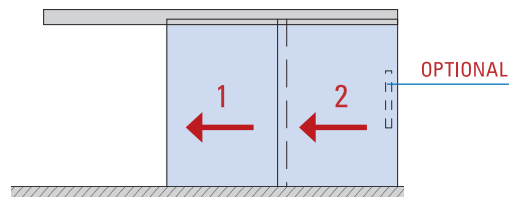

INVISIBILE TELESCOPICO SINCRO

V-7300

TRASCINAMENTO SINCRO CON CINGHIA
SINCRO DRAGGING SYSTEM WITH TOOTHED BELT
SINCRO MITNEHMER KIT MIT ZAHNRIEMEN

V-7300 SET 1 €▶A.484

- Sistema per 2 ante scorrevoli telescopiche con possibilità di vetro fisso, con kit di trascinamento, fissaggio a soffitto
- Telescopic sliding door system 2-ways and optional fixed panel, with dragging mechanism, ceiling installation
- Teleskopisches Schiebetürsystem 2-läufig mit optional Seitenteil, mit Mitnehmer Kit, Deckenmontage

V-7300 SET 1 • Soffitto • Ceiling • Decke

V-7300 SET 2 • Parete • Wall • Wand

V-7300 SET 2 €▶A.485

- Sistema per 2 ante scorrevoli telescopiche con possibilità di vetro fisso, con kit di trascinamento, fissaggio a parete
- Telescopic sliding door system 2-ways and optional fixed panel, with dragging mechanism, wall installation
- Teleskopisches Schiebetürsystem 2-läufig mit optional Seitenteil, mit Mitnehmer Kit, Wandmontage