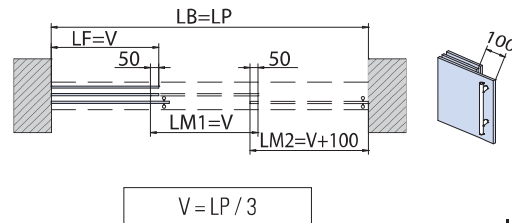

COMPONENTI / COMPONENTS / EINZELTEILE ▶ 136

OPTIONAL		• Guarnizioni per sede vetro fisso • Gaskets for fixed glass • Dichtungen für Seitenteil
VP-019-MT	VP-018-MT	
		<p>VP-019-MT VP-018-MT VP-019-MT VP-019-MT</p> <p>8 10 12</p>
2	3	
1000 mm	2000 mm	
2000 mm	3000 mm	

V-7300 SET 1 • Soffitto • Ceiling • Decke

V-7300 SET 2 • Parete • Wall • Wand

Con vetro fisso / With fixed panel / Mit Seitenteil

TELESCOPIC

xla350 / xla369b

Cod.	Fin. / Fin. / Oberf.	V-7300 SET 1 FIX	V-7300 SET 1-MIS	V-7300 SET 2 FIX	V-7300 SET 2-MIS
V-7300 LB=2000 LB=3000 LB=4000 LB=6000	AN	1	-	1	-
V-7300-MIS L = 1500→6000	AN	-	1	-	1
V-7202	-	1	1	1	1
V-7306	-	1	1	1	1
V-7305 Staffa / Bracket / Winkelverbinder (OPTIONAL)		-	-	(1 x 400 mm)	(1 x 400 mm)