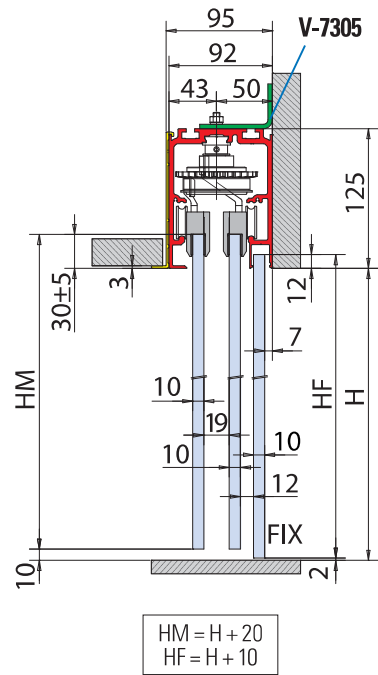

COMPONENTI / COMPONENTS / EINZELTEILE ▶ 136

OPTIONAL		• Guarnizioni per sede vetro fisso • Gaskets for fixed glass • Dichtungen für Seitenteil
VP-019-MT	VP-018-MT	
		<p>VP-019-MT VP-018-MT VP-019-MT VP-019-MT</p> <p>8 10 12</p>
2	3	
1000 mm	2000 mm	
2000 mm	3000 mm	

V-7300 SET 1 • Soffitto • Ceiling • Decke

V-7300 SET 2 • Parete • Wall • Wand

Con vetro fisso / With fixed panel / Mit Seitenteil

TELESCOPIC

xla350 / xla369b

Cod.	Fin. / Fin. / Oberf.	V-7300 SET 1 FIX	V-7300 SET 1-MIS	V-7300 SET 2 FIX	V-7300 SET 2-MIS
V-7300 LB=2000 LB=3000 LB=4000 LB=6000	AN	1	-	1	-
V-7300-MIS L = 1500→6000	AN	-	1	-	1
V-7202	-	1	1	1	1
V-7306	-	1	1	1	1
V-7305 Staffa / Bracket / Winkelverbinder (OPTIONAL)		-	-	(1 x 400 mm)	(1 x 400 mm)