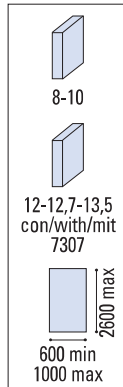

INVISIBILE TELESCOPICO SINCRO

V-7300

TRASCINAMENTO SINCRO CON CINGHIA
SINCRO DRAGGING SYSTEM WITH TOOTHED BELT
SINCRO MITNEHMER KIT MIT ZAHNRIEMEN

V-7300 SET 1 €▶A.484

- Sistema per 2 ante scorrevoli telescopiche con possibilità di vetro fisso, con kit di trascinamento, fissaggio a soffitto
- Telescopic sliding door system 2-ways and optional fixed panel, with dragging mechanism, ceiling installation
- Teleskopisches Schiebetürsystem 2-läufig mit optional Seitenteil, mit Mitnehmer Kit, Deckenmontage

V-7300 SET 1 • Soffitto • Ceiling • Decke

V-7300 SET 2 • Parete • Wall • Wand

V-7300 SET 2 €▶A.485

- Sistema per 2 ante scorrevoli telescopiche con possibilità di vetro fisso, con kit di trascinamento, fissaggio a parete
- Telescopic sliding door system 2-ways and optional fixed panel, with dragging mechanism, wall installation
- Teleskopisches Schiebetürsystem 2-läufig mit optional Seitenteil, mit Mitnehmer Kit, Wandmontage

COMPONENTI / COMPONENTS / EINZELTEILE ▶ 136

OPTIONAL		• Guarnizioni per sede vetro fisso • Gaskets for fixed glass • Dichtungen für Seitenteil
VP-019-MT	VP-018-MT	
		VP-019-MT VP-018-MT VP-019-MT VP-019-MT 8 10 12
2	3	
1000 mm	2000 mm	
2000 mm	3000 mm