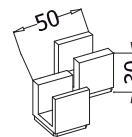

xme425t

OPTIONAL	
VP-019-MT	VP-018-MT
1000 mm	
2000 mm	
3000 mm	
• Guarnizioni per sede vetro fisso • Gaskets for fixed glass • Dichtungen für Seitenteil	
8	10
10	12