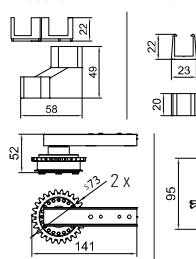

V-7306

- Kit morsetti trascinamento SINCRO 2 ante scorrevoli compreso di guide a pavimento V-012-B e V-099-C
- Dragging kit for SINCRO 2 sliding panel, with floor guides V-012-B and V-099-C
- Mitnehmer Kit SINCRO für 2 bewegliche Schiebetüren mit Bodenführungen V-012-B und V-099-C

V-099-C

V-012