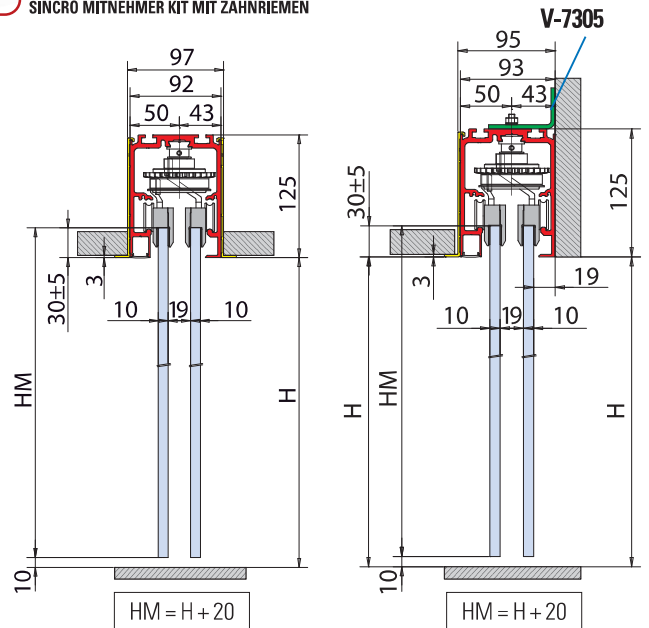

INVISIBILE TELESCOPICO SINCRO

V-7300

TRASCINAMENTO SINCRO CON CINGHIA
SINCRO DRAGGING SYSTEM WITH TOOTHED BELT
SINCRO MITNEHMER KIT MIT ZAHNRIEMEN

V-7300 SET 1 €▶A.484

- Sistema per 2 ante scorrevoli telescopiche con possibilità di vetro fisso, con kit di trascinamento, fissaggio a soffitto
- Telescopic sliding door system 2-ways and optional fixed panel, with dragging mechanism, ceiling installation
- Teleskopisches Schiebetürsystem 2-läufig mit optional Seitenteil, mit Mitnehmer Kit, Deckenmontage

V-7300 SET 1 • Soffitto • Ceiling • Decke

V-7300 SET 2 • Parete • Wall • Wand

V-7300 SET 2 €▶A.485

- Sistema per 2 ante scorrevoli telescopiche con possibilità di vetro fisso, con kit di trascinamento, fissaggio a parete
- Telescopic sliding door system 2-ways and optional fixed panel, with dragging mechanism, wall installation
- Teleskopisches Schiebetürsystem 2-läufig mit optional Seitenteil, mit Mitnehmer Kit, Wandmontage

COMPONENTI / COMPONENTS / EINZELTEILE ▶ 136

OPTIONAL		• Guarnizioni per sede vetro fisso • Gaskets for fixed glass • Dichtungen für Seitenteil
VP-019-MT	VP-018-MT	
		<p>VP-019-MT VP-018-MT VP-019-MT VP-019-MT</p> <p>8 10 12</p>
2	3	
1000 mm	2000 mm	
2000 mm	3000 mm	

V-7300 SET 1 • Soffitto • Ceiling • Decke

V-7300 SET 2 • Parete • Wall • Wand

Con vetro fisso / With fixed panel / Mit Seitenteil

TELESCOPIC

xla350 / xla369b

Cod.	Fin. / Fin. / Oberf.	V-7300 SET 1 FIX	V-7300 SET 1-MIS	V-7300 SET 2 FIX	V-7300 SET 2-MIS
V-7300 LB=2000 LB=3000 LB=4000 LB=6000	AN	1	-	1	-
V-7300-MIS L = 1500→6000	AN	-	1	-	1
V-7202	-	1	1	1	1
V-7306	-	1	1	1	1
V-7305 Staffa / Bracket / Winkelverbinder (OPTIONAL)		-	-	(1 x 400 mm)	(1 x 400 mm)