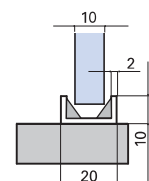

Cod.	Fin./Fin./Oberf.
V-2015-2000 mm	AN
V-2015-3000 mm	AN
V-2015-6000 mm	AN

V-2015

€▶A.641

V-2014-MIX

- Canalina per vetro fisso escluso guarnizioni
- U channel for fixed panel, gaskets not included
- U Profil für Seitenteil Dichtungen nicht inkl.

AN - IXE