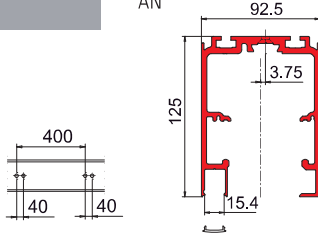

V-7300

- Binario telescopico Invisibile per 2 ante scorrevoli con vetro fisso laterale
- Telescopic track profile Invisibile for sliding panels and fixed side panel
- Laufschiene Teleskopisch Invisibile für Schiebetüren und Seitenteil

AN