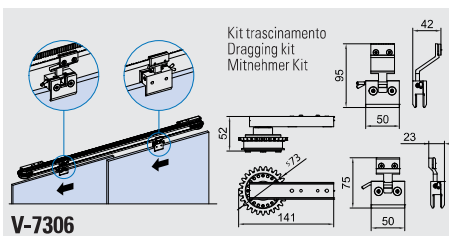

V-7300 SET 1 • Soffitto • Ceiling • Decke

V-7300 SET 2 • Parete • Wall • Wand

V-7300 SET 2 €▶A.485

- Sistema per 2 ante scorrevoli telescopiche con possibilità di vetro fisso, con kit di trascinamento, fissaggio a parete
- Telescopic sliding door system 2-ways and optional fixed panel, with dragging mechanism, wall installation
- Teleskopisches Schiebetürsystem 2-läufig mit optional Seitenteil, mit Mitnehmer Kit, Wandmontage

COMPONENTI / COMPONENTS / EINZELTEILE ▶ 136

OPTIONAL		• Guarnizioni per sede vetro fisso • Gaskets for fixed glass • Dichtungen für Seitenteil
VP-019-MT	VP-018-MT	
		<p>VP-019-MT VP-018-MT VP-019-MT VP-019-MT</p> <p>8 10 12</p>
2	3	
1000 mm	2000 mm	
2000 mm	3000 mm	

V-7300 SET 1 • Soffitto • Ceiling • Decke

V-7300 SET 2 • Parete • Wall • Wand

Con vetro fisso / With fixed panel / Mit Seitenteil

TELESCOPIC

xla350 / xla369b

Cod.	Fin. / Fin. / Oberf.	V-7300 SET 1 FIX	V-7300 SET 1-MIS	V-7300 SET 2 FIX	V-7300 SET 2-MIS
V-7300 LB=2000 LB=3000 LB=4000 LB=6000	AN	1	-	1	-
V-7300-MIS L = 1500→6000	AN	-	1	-	1
V-7202	-	1	1	1	1
V-7306	-	1	1	1	1
V-7305 Staffa / Bracket / Winkelverbinder (OPTIONAL)		-	-	(1 x 400 mm)	(1 x 400 mm)