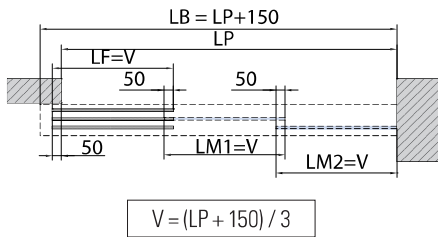

COMPONENTI / COMPONENTS / EINZELTEILE ▶ 136

OPTIONAL		• Guarnizioni per sede vetro fisso • Gaskets for fixed glass • Dichtungen für Seitenteil
VP-019-MT	VP-018-MT	
		<p>VP-019-MT VP-018-MT VP-019-MT VP-019-MT</p> <p>8 10 12</p>
2	3	
1000 mm	2000 mm	
2000 mm	3000 mm	

V-7300 SET 1 • Soffitto • Ceiling • Decke

V-7300 SET 2 • Parete • Wall • Wand

Con vetro fisso / With fixed panel / Mit Seitenteil

TELESCOPIC

xla350 / xla369b

Cod.	Fin. / Fin. / Oberf.	V-7300 SET 1 FIX	V-7300 SET 1-MIS	V-7300 SET 2 FIX	V-7300 SET 2-MIS
V-7300 LB=2000 LB=3000 LB=4000 LB=6000	AN	1	-	1	-
V-7300-MIS L = 1500→6000	AN	-	1	-	1
V-7202	-	1	1	1	1
V-7306	-	1	1	1	1
V-7305 Staffa / Bracket / Winkelverbinder (OPTIONAL)		-	-	(1 x 400 mm)	(1 x 400 mm)