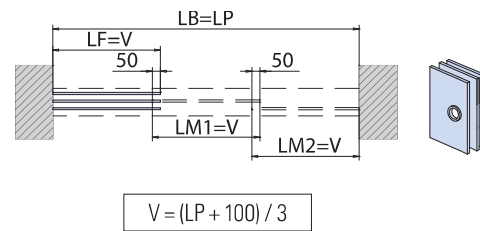

COMPONENTI / COMPONENTS / EINZELTEILE ▶ 136

OPTIONAL		• Guarnizioni per sede vetro fisso • Gaskets for fixed glass • Dichtungen für Seitenteil
VP-019-MT	VP-018-MT	
		<p>VP-019-MT VP-018-MT VP-019-MT VP-019-MT</p> <p>8 10 12</p>
2	3	
1000 mm	2000 mm	
2000 mm	3000 mm	

V-7300 SET 1 • Soffitto • Ceiling • Decke

V-7300 SET 2 • Parete • Wall • Wand

Con vetro fisso / With fixed panel / Mit Seitenteil

TELESCOPIC

xla350 / xla369b

Cod.	Fin. / Fin. / Oberf.	V-7300 SET 1 FIX	V-7300 SET 1-MIS	V-7300 SET 2 FIX	V-7300 SET 2-MIS
V-7300 LB=2000 LB=3000 LB=4000 LB=6000	AN	1	-	1	-
V-7300-MIS L = 1500→6000	AN	-	1	-	1
V-7202	-	1	1	1	1
V-7306	-	1	1	1	1
V-7305 Staffa / Bracket / Winkelverbinder (OPTIONAL)		-	-	(1 x 400 mm)	(1 x 400 mm)