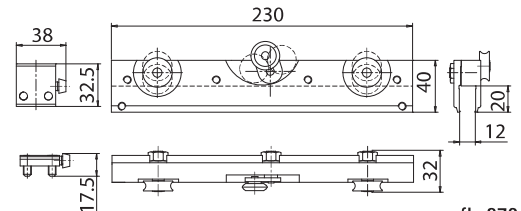

V-7202

- Set accessori per 2 ante scorrevoli "Invisibile doppio":
  4 carrelli morsetti per vetro 8-10 mm, 4 stopper
- Accessory set for 2 "Invisibile doppio" sliding panels:
  4 roller carriers for glass 8-10 mm, 4 endstops
- Zubehör Set für 2 "Invisibile doppio" Schiebetüren:
  4 klemm-Laufwagen für Glas 8-10 mm, 4 Stopper

100 Kg

xfb-070

€▶A.487