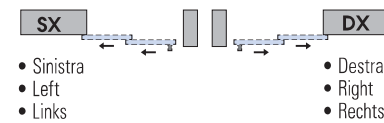

xme425t

OPTIONAL	
VP-019-MT	VP-018-MT
1000 mm	
2000 mm	
3000 mm	
• Guarnizioni per sede vetro fisso • Gaskets for fixed glass • Dichtungen für Seitenteil	
8	10
10	12