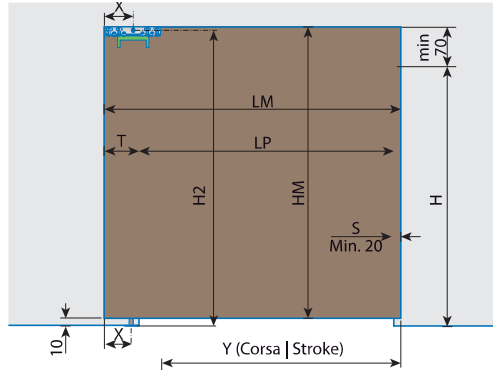

## V-8240

$HM = H + \text{min } 60$   
Con binario incassato  
With embedded rail  
Mit versenkter Schiene

$HM = H + \text{min } 60$   
Con binario esterno  
With external rail  
Mit aufliegender Schiene

TECHNICAL

- HM** = H + Min. 60 mm
- Y** = LM - Min. 170 mm
- Z** = 0 ÷ 150 mm (min ÷ max)
- S** = Min. 20 mm
- LM** = LP + 170 mm + S - Z / (LM min = 626 mm)
- T** = LM - LP - S
- K** = LP - Z
- X** = 85 mm
- Q** = LM - Z
- H2** = 10 + HM - 13 mm