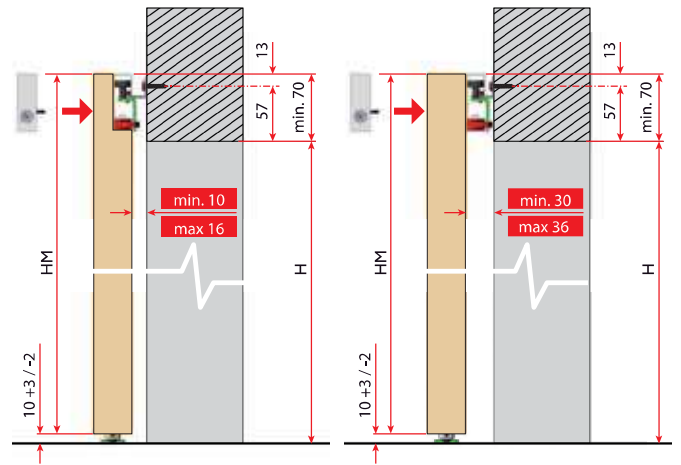

## V-8240

$HM = H + \text{min } 60$   
Con binario incassato  
With embedded rail  
Mit versenkter Schiene

$HM = H + \text{min } 60$   
Con binario esterno  
With external rail  
Mit aufliegender Schiene

TECHNICAL

- HM** = H + Min. 60 mm
- Y** = LM - Min. 170 mm
- Z** = 0 ÷ 150 mm (min ÷ max)
- S** = Min. 20 mm
- LM** = LP + 170 mm + S - Z / (LM min = 626 mm)
- T** = LM - LP - S
- K** = LP - Z
- X** = 85 mm
- Q** = LM - Z
- H2** = 10 + HM - 13 mm