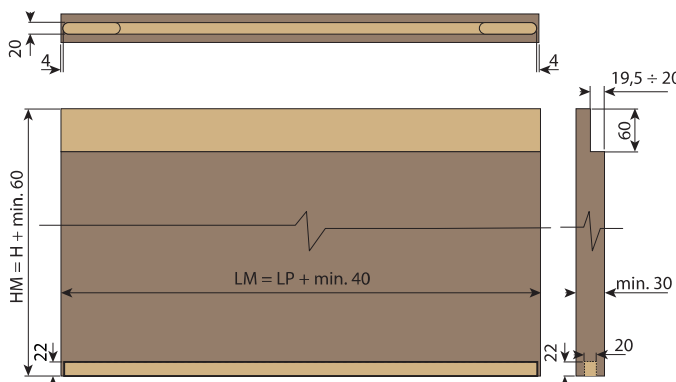

LAVORAZIONE PORTA
DOOR PREPARATION
TÜRBEARBEITUNG