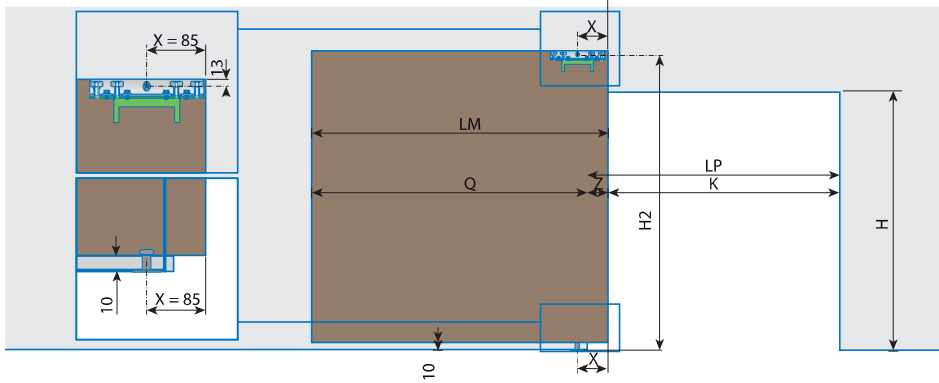

LAVORAZIONE PORTA
DOOR PREPARATION
TÜRBEARBEITUNG