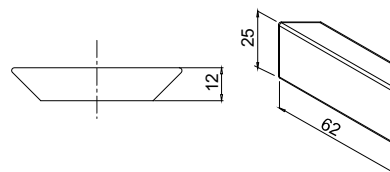

xme311

€► BX.360

NS
Nickel satinato
Satin nickel
Ähnlich Edelstahl matt

CR
Cromo lucido
Polished chrome
Chrom glänzend

CS
Cromo satinato
Satin chrome
Chrom matt

OL
Ottone lucido
Polished brass
Messing poliert

CP
Cromo perla
Chrome perla similar Alu
Chrom perla ähnlich Alu