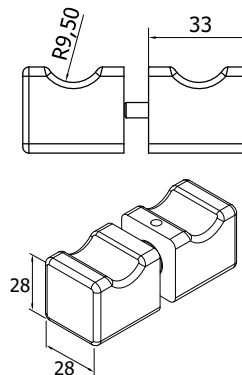

V-1107

1. Coppia pomoli 35 x 35 mm foro vetro Ø 10 mm
   - Pair of doorknobs 35 x 35 mm. Hole in glass 10 mm
   - Paar Türkknöpfe 35 x 35 mm. Glas Bohrung 10 mm
2. CR

NS
Nickel satinato
Satin nickel
Ähnlich Edelstahl matt

CR
Cromo lucido
Polished chrome
Chrom glänzend

CS
Cromo satinato
Satin chrome
Chrom matt

CP
Cromo perla
Chrome perla similar Alu
Chrom perla ähnlich Alu

NO
Nero opaco
Matt black
Schwarz matt