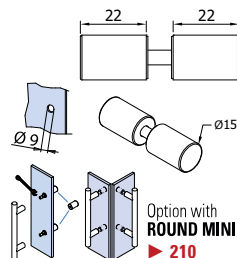

B-177

€► BX.350

- Paio pomolini tondi d. 15
- Pair mini knobs d. 15
- Paar mini knobs d. 15

IL - IX