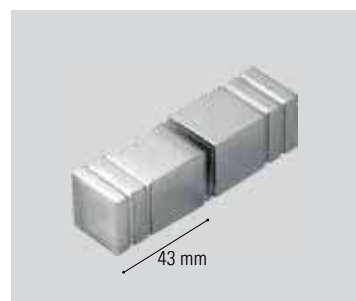

B-195

€► BX.353

- Coppia pomoli 25x25 mm
- Foro vetro Ø 10 mm
- Pair of doorknobs 25x25 mm
- Hole in glass 10 mm
- Paar Türknöpfe 25x25 mm
- Glas Bohrung 10 mm

CR - NS