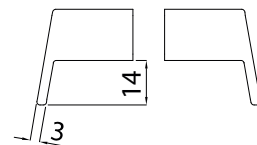

V-024 25

€►BX.342

- Coppia pomoli Ø 25 mm.
- Pair of doorknobs Ø 25 mm.
- Paar Türknöpfe Ø 25 mm.

CR - NS

V-024 30

€►BX.343

- Coppia pomoli Ø 30 mm.
- Pair of doorknobs Ø 30 mm.
- Paar Türknöpfe Ø 30 mm.

CR - NS - OR

V-024 32

€►BX.344

- Coppia pomoli Ø 32 mm.
- Pair of doorknobs Ø 32 mm.
- Paar Türknöpfe Ø 32 mm.

CR - NS

V-024 38

€►BX.345

- Coppia pomoli Ø 38 mm.
- Pair of doorknobs Ø 38 mm.
- Paar Türknöpfe Ø 38 mm.

CR - NS