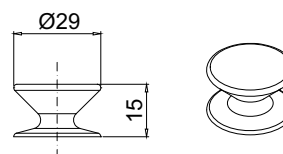

B-192

€► BX.354

- Pomolo ad incollaggio biadesivo.
- Knob with self-adhesive fixing.
- Knopf selbstklebend.

CR