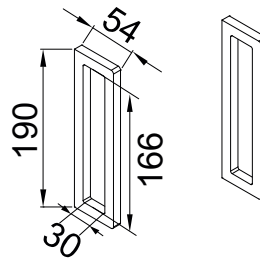

€ BX.364

**B-170**

- Nicchia tonda Ø 55 mm per scorrevole.
- Foro nel vetro Ø 45 mm.
- Materiale: ottone
- Sliding door-handle round Ø 55 mm.
- Hole in glass Ø 45 mm.
- Material: brass
- Rund Griffmuschel Ø 55 mm.
- Glas Bohrung Ø 45 mm.
- Material: Messing

CR

€ BX.365

**V-528**

- Nicchia chiusa.
  - Closed sliding-handle.
  - Griffmuschel geschlossen.
- AN - CR - NS

**DIV-008**

- Paio nicchie scorrevole ad incollaggio
  - Pair sliding door-handles with self-adhesive fixing
  - Paar Griffmuscheln selbstklebend
- AN - NS - NO - BI - BC - BS - CR