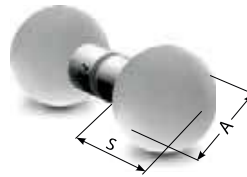

A = 40 / 45 / 50
S = 52 / 57 / 62