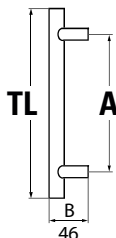

## MANIGLIONI MINI Ø 16 - Ø 15 / MANIGLIONI PULLHANDLES / STOSSGRIFFE

### Round Mini Ø 16

- Paio maniglioni inox
- Pair pullhandles inox
- Paar Stossgriffe inox

IX - IL

€ ▶ BX.373

|   |    |     |     |     |
|---|----|-----|-----|-----|
|   | TL | 225 | 300 |     |
|   |    | 135 |     | Ø 9 |
| A |    | 200 |     | Ø 9 |