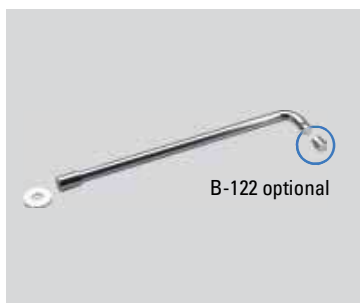

## PORTASALVIETTE TOWEL BARS / HANDTUCHHALTER

### B-120

- Portasalvietta montato a vetro L=600 mm, pomolino B-122 optional.
- Glass mounted towel bar L=600 mm, knob B-122 optional.
- Handtuchhalter für Glas L=600 mm, Knopf B-122 optional.

CR

€ BX.379