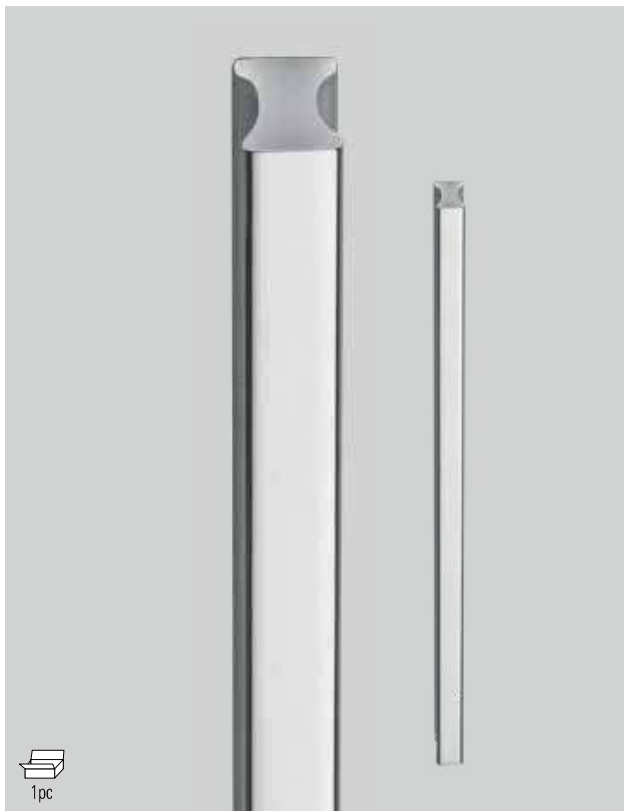

1pc

POR-0408 V

- Maniglione singolo con biadesivo
- Pc pullhandle with self-adhesive fixing
- Stück Stossgriff selbstklebend

AN - IXO - NS - NO - BI - AL - CR

TL	C	Unit.	Finitura Finishes Oberfläche
260	17	Singolo Piece Stück	AL - AN - CR - IXO
410	17	Singolo Piece Stück	AL - AN - CR - IXO
560	17	Singolo Piece Stück	AL - AN - CR - IXO