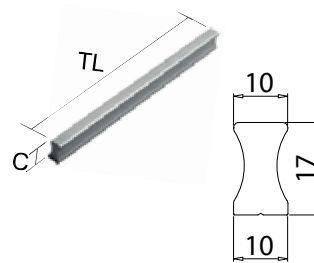

1pc

POR-0400 V

- Maniglione singolo con biadesivo
- Pc pullhandle with self-adhesive fixing
- Stück Stossgriff selbstklebend

TL	C	Unit.	Finitura Finishes Oberfläche
240	23	Singolo Piece Stück	AL - AN - CR - NS
390	23	Singolo Piece Stück	AL - AN - CR - NS
540	23	Singolo Piece Stück	AL - AN - CR - NS