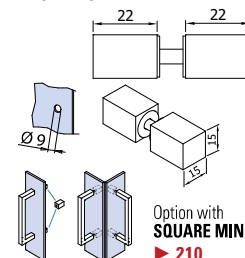

IL - IX

**B-178**

€► BX.351

- Paio pomolini quadri q. 15
- Pair mini knobs q. 15
- Paar knöpfe mini q.15

CR - NS

**B-194**

€► BX.352

- Coppia pomoli Ø 32 mm
- Foro vetro Ø 10 mm
- Pair of doorknobs Ø 32 mm
- Hole in glass 10 mm
- Paar Türknöpfe Ø 32 mm
- Glas Bohrung 10 mm