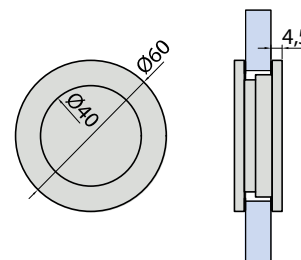

**V-526**

- Nicchia chiusa.
- Closed sliding-handle.
- Griffmuschel geschlossen.

AN - CR - NS - NO

€ BX.363

**V-524**

- Paio nicchie per scorrevole tonda, Ø 60
- Materiale: ottone
- Pair sliding door-handles, Ø 60
- Material: brass
- Paar Griffmuscheln, Ø 60
- Material: Messing
- CP - NS - CR - NO

€ BX.364

**B-170**

- Nicchia tonda Ø 55 mm per scorrevole.
- Foro nel vetro Ø 45 mm.
- Materiale: ottone
- Sliding door-handle round Ø 55 mm.
- Hole in glass Ø 45 mm.
- Material: brass
- Rund Griffmuschel Ø 55 mm.
- Glas Bohrung Ø 45 mm.
- Material: Messing