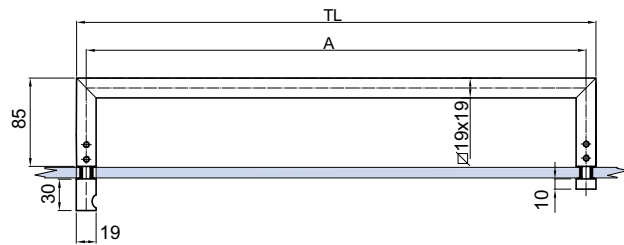

Ø	Code	A	TL		Finitura Finishes Oberfläche	Materiale Material Material
19 x 19	B-124	450	469	10	IL - NO	Inox Stainless steel Edelstahl
19 x 19	B-125	600	619	10	IL - NO	Inox Stainless steel Edelstahl