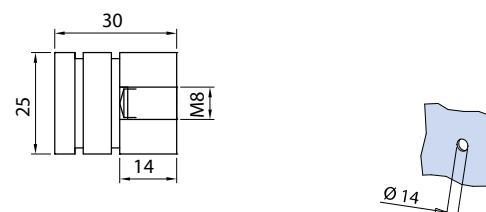

MANIGLIONI "ZAMA" PULLHANDLES ZAMAK / STOSSGRIFFE ZAMAK

SQ01 / SQ02

- Maniglione. Materiale: Zama
- Pullhandle. Material: Zamak
- Stossgriff. Material: Zamak

CR

Code	A	TL		
SQ01	160	200	M4	Ø 6
SQ02	160	200	M4	Ø 6

€ BX.378

PORTASALVIETTE TOWEL BARS / HANDTUCHHALTER

B-120

- Portasalvietta montato a vetro L=600 mm, pomolino B-122 optional.
- Glass mounted towel bar L=600 mm, knob B-122 optional.
- Handtuchhalter für Glas L=600 mm, Knopf B-122 optional.

CR

€ BX.379

B-121

- Portasalvietta montato a vetro/muro L=600 mm, pomolino B-122 optional.
- Glass/wall mounted towel bar L=600 mm, knob B-122 optional.
- Handtuchhalter für Glas/Wand L=600 mm, Knopf B-122 optional.

CR

€ BX.380

B-122

- Pomolo optional per portasalvietta.
- Knob optional for towel bar.
- Knopf optional für Handtuchhalter.

CR

€ BX.381