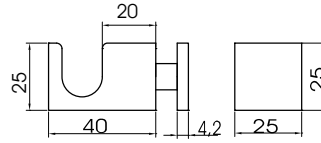

IL

B-124

- Portasalvietta montato a vetro L-469 mm pomolino incluso.
- Glass mounted towel bar L-469 mm knob included
- Handtuchhalter für Glass L-469 mm Knopf enthalten

IL - NO