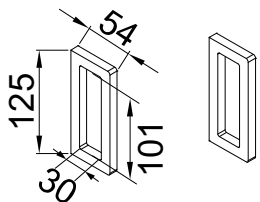

xme595m

NS
Nickel satinato
Satin nickel
Ähnlich Edelstahl matt

CR
Cromo lucido
Polished chrome
Chrom glänzend

CS
Cromo satinato
Satin chrome
Chrom matt

OL
Ottone lucido
Polished brass
Messing poliert

CP
Cromo perla
Chrome perla similar Alu
Chrom perla ähnlich Alu

AN
Alluminio anodizzato
Aluminium anodized
Aluminium Silberfarbig

NO
Nero opaco
Matt black
Schwarz matt