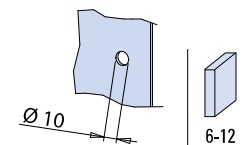

V-1107

1. Coppia pomoli 35 x 35 mm foro vetro Ø 10 mm
   - Pair of doorknobs 35 x 35 mm. Hole in glass 10 mm
   - Paar Türkknöpfe 35 x 35 mm. Glas Bohrung 10 mm
2. CR