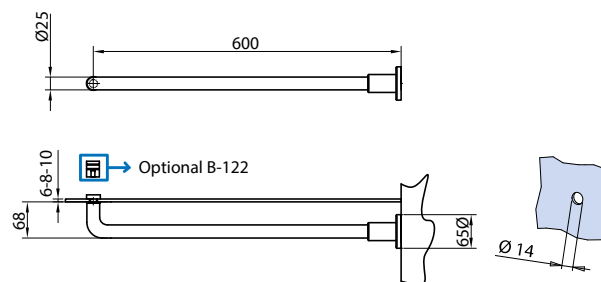

MANIGLIONI "ZAMA" PULLHANDLES ZAMAK / STOSSGRIFFE ZAMAK

SQ01 / SQ02

- Maniglione. Materiale: Zama
- Pullhandle. Material: Zamak
- Stossgriff. Material: Zamak

CR

Code	A	TL		
SQ01	160	200	M4	Ø 6
SQ02	160	200	M4	Ø 6

€ BX.378

PORTASALVIETTE TOWEL BARS / HANDTUCHHALTER

B-120

- Portasalvietta montato a vetro L=600 mm, pomolino B-122 optional.
- Glass mounted towel bar L=600 mm, knob B-122 optional.
- Handtuchhalter für Glas L=600 mm, Knopf B-122 optional.

CR

€ BX.379

B-121

- Portasalvietta montato a vetro/muro L=600 mm, pomolino B-122 optional.
- Glass/wall mounted towel bar L=600 mm, knob B-122 optional.
- Handtuchhalter für Glas/Wand L=600 mm, Knopf B-122 optional.

CR

€ BX.380

B-122

- Pomolo optional per portasalvietta.
- Knob optional for towel bar.
- Knopf optional für Handtuchhalter.

CR

€ BX.381