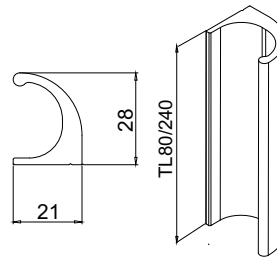

xme311

€► BX.359