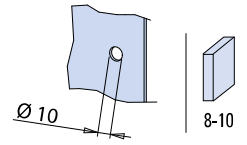

IL

B-124

- Portasalvietta montato a vetro L-469 mm pomolino incluso.
- Glass mounted towel bar L-469 mm knob included
- Handtuchhalter für Glass L-469 mm Knopf enthalten

IL - NO