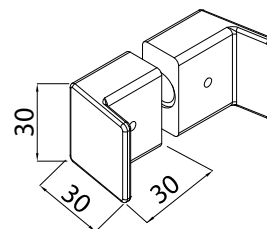

V-024 25

€►BX.342

- Coppia pomoli Ø 25 mm.
- Pair of doorknobs Ø 25 mm.
- Paar Türknöpfe Ø 25 mm.

CR - NS

V-024 30

€►BX.343

- Coppia pomoli Ø 30 mm.
- Pair of doorknobs Ø 30 mm.
- Paar Türknöpfe Ø 30 mm.

CR - NS - OR

V-024 32

€►BX.344

- Coppia pomoli Ø 32 mm.
- Pair of doorknobs Ø 32 mm.
- Paar Türknöpfe Ø 32 mm.

CR - NS

V-024 38

€►BX.345

- Coppia pomoli Ø 38 mm.
- Pair of doorknobs Ø 38 mm.
- Paar Türknöpfe Ø 38 mm.

CR - NS