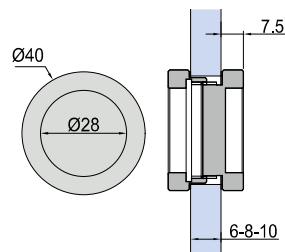

**V-526**

- Nicchia chiusa.
- Closed sliding-handle.
- Griffmuschel geschlossen.

AN - CR - NS - NO

€ BX.363

**V-524**

- Paio nicchie per scorrevole tonda, Ø 60
- Materiale: ottone
- Pair sliding door-handles, Ø 60
- Material: brass
- Paar Griffmuscheln, Ø 60
- Material: Messing
- CP - NS - CR - NO

€ BX.364

**B-170**

- Nicchia tonda Ø 55 mm per scorrevole.
- Foro nel vetro Ø 45 mm.
- Materiale: ottone
- Sliding door-handle round Ø 55 mm.
- Hole in glass Ø 45 mm.
- Material: brass
- Rund Griffmuschel Ø 55 mm.
- Glas Bohrung Ø 45 mm.
- Material: Messing