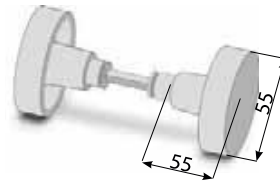

**V-1056-2**

- Coppia pomoli palla Ø 50 mm.
  - Pair of door knobs Ø 50 mm.
  - Paar Türknöpfe Ø 50 mm.
- CS - NS - CR - OL - CP

Ø 60 A = 60 / B = 78  
Ø 50 A = 50 / B = 70

€► BX.356

€► BX.357

**V-1105**

- Coppia pomoli piatti Ø 55 mm.
  - Pair of doorknobs Ø 55 mm.
  - Paar Türknöpfe Ø 55 mm.
- CS - NS - CR - OL - CP