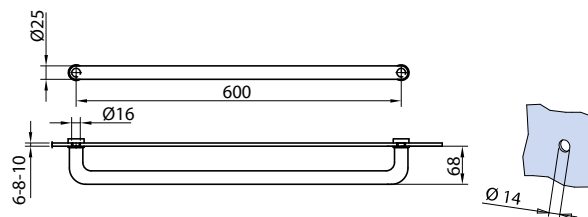

MANIGLIONI "ZAMA" PULLHANDLES ZAMAK / STOSSGRIFFE ZAMAK

SQ01 / SQ02

- Maniglione. Materiale: Zama
- Pullhandle. Material: Zamak
- Stossgriff. Material: Zamak

CR

Code	A	TL		
SQ01	160	200	M4	Ø 6
SQ02	160	200	M4	Ø 6

€ BX.378

PORTASALVIETTE TOWEL BARS / HANDTUCHHALTER

B-120

- Portasalvietta montato a vetro L=600 mm, pomolino B-122 optional.
- Glass mounted towel bar L=600 mm, knob B-122 optional.
- Handtuchhalter für Glas L=600 mm, Knopf B-122 optional.

CR

€ BX.379

B-121

- Portasalvietta montato a vetro/muro L=600 mm, pomolino B-122 optional.
- Glass/wall mounted towel bar L=600 mm, knob B-122 optional.
- Handtuchhalter für Glas/Wand L=600 mm, Knopf B-122 optional.

CR

€ BX.380

B-122

- Pomolo optional per portasalvietta.
- Knob optional for towel bar.
- Knopf optional für Handtuchhalter.

CR

€ BX.381