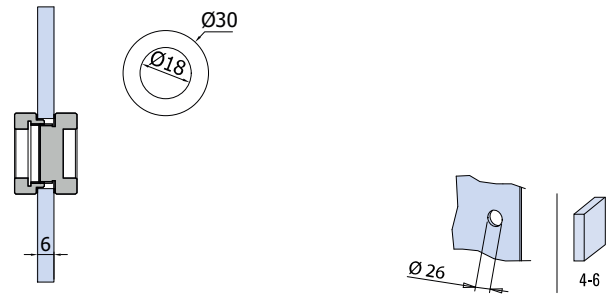

DIV-008

1. Paio nicchie scorrevole ad incollaggio
   - Pair sliding door-handles with self-adhesive fixing
   - Paar Griffmuscheln selbstklebend
2. AN - NS - NO - BI - BC - BS - CR