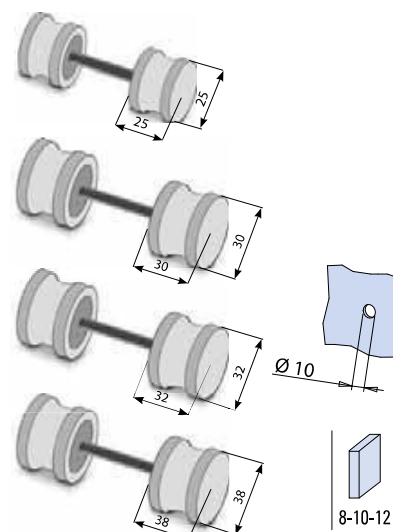

### V-024 38

€►BX.345

- Coppia pomoli Ø 38 mm.
- Pair of doorknobs Ø 38 mm.
- Paar Türknöpfe Ø 38 mm.

CR - NS

**B-168**

- Pomolo per porte in Zama.
  - Glass doors knob Zamak.
  - Paar Türkknöpfe aus Zamak.
- CR - NS - CP - NO