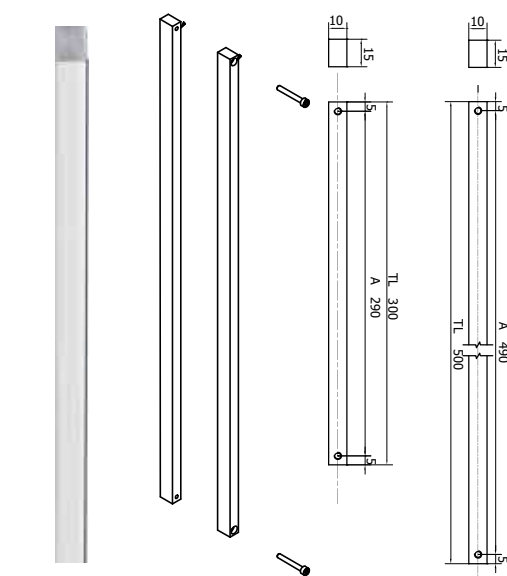

### Square Mini Ø 15

- Paio maniglioni inox
- Pair pullhandles inox
- Paar Stossgriffe inox

IX - IL

€ ▶ BX.375

|   |    |     |     |     |     |
|---|----|-----|-----|-----|-----|
|   | TL | 150 | 215 | 315 |     |
|   |    | 135 |     |     | Ø 9 |
| A |    | 200 |     |     | Ø 9 |
|   |    |     | 300 |     | Ø 9 |

### SQUARE 10

- Paio maniglioni
  - Pair pullhandles
  - Paar Stossgriffe
- AN - CR - NS

€ ▶ BX.377

8

| Ø       | Code             | A   | TL  |   | Materiale<br>Material<br>Material   | Unit.                | Finitura<br>Finishes<br>Oberfläche |
|---------|------------------|-----|-----|---|-------------------------------------|----------------------|------------------------------------|
| 10 x 15 | 10.41.53/290.300 | 290 | 300 | 8 | Ottone<br>Brass<br>Messing          | Paio<br>Pair<br>Paar | CR                                 |
| 10 x 15 | 10.41.63/290.300 | 290 | 300 | 8 | Alluminio<br>Aluminium<br>Aluminium | Paio<br>Pair<br>Paar | CR                                 |
| 10 x 15 | 10.41.73/290.300 | 290 | 300 | 8 | Alluminio<br>Aluminium<br>Aluminium | Paio<br>Pair<br>Paar | NO                                 |
| 10 x 15 | 10.41.53/490.500 | 490 | 500 | 8 | Ottone<br>Brass<br>Messing          | Paio<br>Pair<br>Paar | CR                                 |
| 10 x 15 | 10.41.63/490.500 | 490 | 500 | 8 | Alluminio<br>Aluminium<br>Aluminium | Paio<br>Pair<br>Paar | CR                                 |