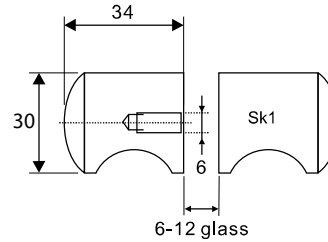

### V-024 38

€►BX.345

- Coppia pomoli Ø 38 mm.
- Pair of doorknobs Ø 38 mm.
- Paar Türknöpfe Ø 38 mm.

CR - NS

**B-168**

- Pomolo per porte in Zama.
  - Glass doors knob Zamak.
  - Paar Türkknöpfe aus Zamak.
- CR - NS - CP - NO

**B-169**

- Coppia pomoli 28 x 28 mm.
  - Pair of doorknobs 28 x 28 mm.
  - Paar Türkknöpfe 28 x 28 mm.
- CR

**V-1107**

- Coppia pomoli 35 x 35 mm foro vetro Ø 10 mm
  - Pair of doorknobs 35 x 35 mm. Hole in glass 10 mm
  - Paar Türkknöpfe 35 x 35 mm. Glas Bohrung 10 mm
- CR