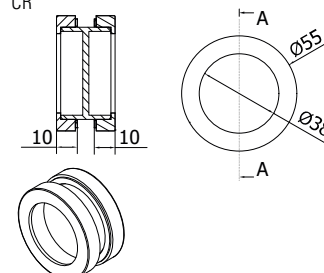

**V-526**

- Nicchia chiusa.
- Closed sliding-handle.
- Griffmuschel geschlossen.

AN - CR - NS - NO

€ BX.363

**V-524**

- Paio nicchie per scorrevole tonda, Ø 60
- Materiale: ottone
- Pair sliding door-handles, Ø 60
- Material: brass
- Paar Griffmuscheln, Ø 60
- Material: Messing
- CP - NS - CR - NO

€ BX.364

**B-170**

- Nicchia tonda Ø 55 mm per scorrevole.
- Foro nel vetro Ø 45 mm.
- Materiale: ottone
- Sliding door-handle round Ø 55 mm.
- Hole in glass Ø 45 mm.
- Material: brass
- Rund Griffmuschel Ø 55 mm.
- Glas Bohrung Ø 45 mm.
- Material: Messing

CR

€ BX.365

**V-528**

- Nicchia chiusa.
  - Closed sliding-handle.
  - Griffmuschel geschlossen.
- AN - CR - NS

**DIV-008**

- Paio nicchie scorrevole ad incollaggio
  - Pair sliding door-handles with self-adhesive fixing
  - Paar Griffmuscheln selbstklebend
- AN - NS - NO - BI - BC - BS - CR