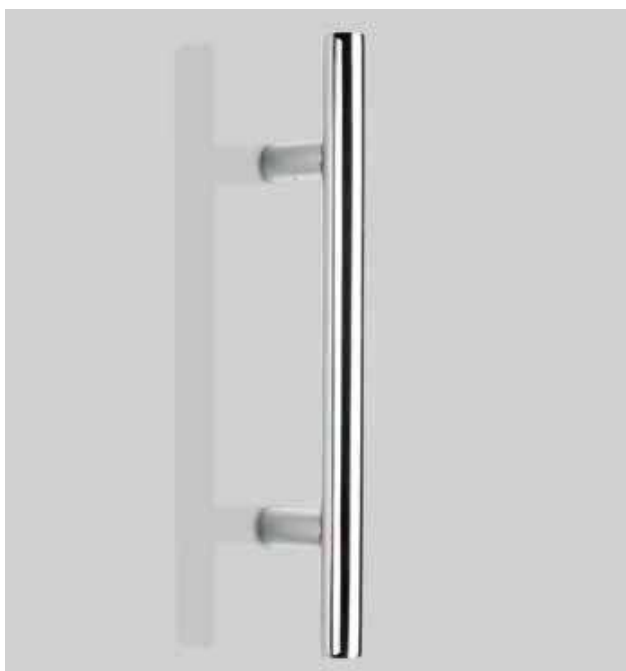

MANIGLIONI MINI Ø 16 - Ø 15 / MANIGLIONI PULLHANDLES / STOSSGRIFFE

Round Mini Ø 16

- Paio maniglioni inox
- Pair pullhandles inox
- Paar Stossgriffe inox

IX - IL

€ ▶ BX.373

	TL	225	300	
		135		Ø 9
A		200		Ø 9

8-10-12

Option with
Knob **B-177**
page ▶ 204

€ ▶ BX.350