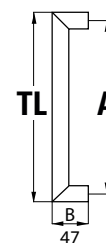

### Square Mini Ø 15

- Paio maniglioni inox
- Pair pullhandles inox
- Paar Stossgriffe inox

IX - IL

€ ▶ BX.375

|   |    |     |     |     |     |
|---|----|-----|-----|-----|-----|
|   | TL | 150 | 215 | 315 |     |
|   |    | 135 |     |     | Ø 9 |
| A |    | 200 |     |     | Ø 9 |
|   |    |     | 300 |     | Ø 9 |