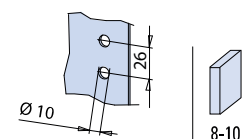

B-197

€► BX.349

1. Coppia pomoli 70 x 50 mm
   - Pair of doorknobs 70 x 50 mm
   - Paar Türknöpfe 70 x 50 mm
2. CR

B-177

€► BX.350

- Paio pomolini tondi d. 15
- Pair mini knobs d. 15
- Paar mini knobs d. 15

IL - IX

B-178

€► BX.351

- Paio pomolini quadri q. 15
- Pair mini knobs q. 15
- Paar knöpfe mini q.15

CR - NS

B-194

€► BX.352

- Coppia pomoli Ø 32 mm
- Foro vetro Ø 10 mm
- Pair of doorknobs Ø 32 mm
- Hole in glass 10 mm
- Paar Türknöpfe Ø 32 mm
- Glas Bohrung 10 mm

CR - NS

B-195

€► BX.353

- Coppia pomoli 25x25 mm
- Foro vetro Ø 10 mm
- Pair of doorknobs 25x25 mm
- Hole in glass 10 mm
- Paar Türknöpfe 25x25 mm
- Glas Bohrung 10 mm

CR - NS

B-192

€► BX.354

- Pomolo ad incollaggio biadesivo.
- Knob with self-adhesive fixing.
- Knopf selbstklebend.

CR