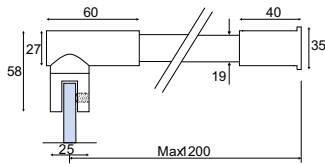

B-161 €► **BX.322**
• Barra di fissaggio vetro/muro 90°.
• Glass to wall 90° fixing bar.
• Stabilisationsstange Glas-Wand.
CR - NS