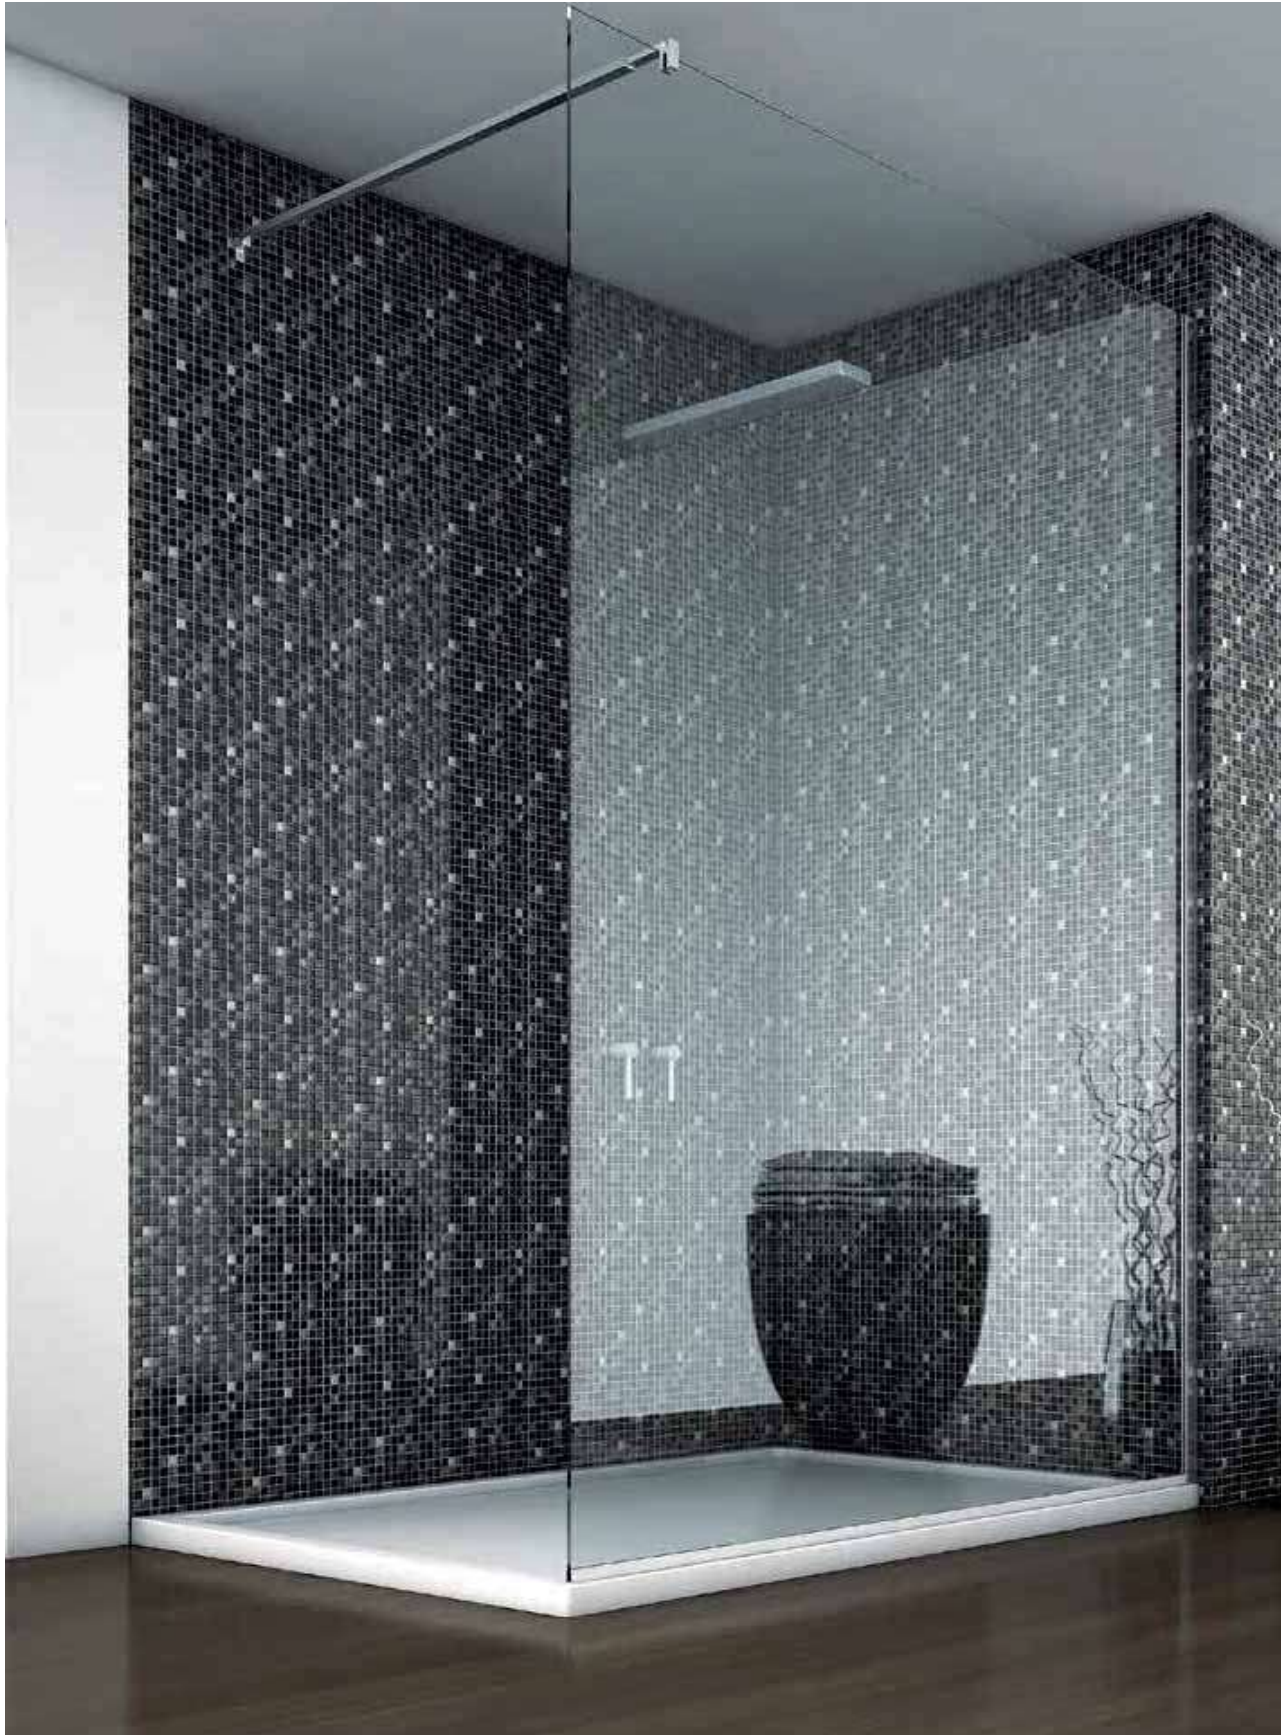

BOX DOCCIA SEPARÉ

SHOWERS AREA SEPARÉ
 DUSCHTRENNWAND SEPARÉ

SEPARÉ

► 178

- BARRE DI SUPPORTO QUADRE REGOLABILI
- ADJUSTABLE SQUARE SUPPORT BARS
- VERSTELLBARE ECKIGE STABILISATIONSSTANGEN

► 180

- BARRE DI SUPPORTO QUADRE
- SQUARE SUPPORT BARS
- ECKIGE STABILISATIONSSTANGEN

► 184

- BARRE DI SUPPORTO TONDE
- ROUND SUPPORT BARS
- RUNDE STABILISATIONSSTANGEN

► 185

SEPARÉ

SEPARÉ

BOX DOCCIA SEPARÉ / SHOWERS AREA SEPARÉ / DUSCHTRENNWAND SEPARÉ

SEPARÉ

- Sistema per docce aperte tutto vetro senza porte.
- Walk-in systems for open shower areas without doors.
- Walk-in Systeme für offene Duschen ohne Türen.

CR

€ BX.339

xfb-086

B-185-S

- Attacco verticale a vetro per tubo Ø 19.
- Vertical glass clamp for Ø 19 mm tube.
- Vertikal Rohrverbinder / Glas für Rohr Ø 19 mm.

CR

€ BX.338

xfb-089