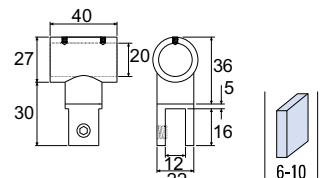

1. **B-163** € BX.332
2. Attacco a vetro foro passante per tubo Ø 19 mm.
   - Glass clamp for 19 mm tube.
   - Rohrverbinder/Glas für Rohr Ø 19 mm.
3. CR - NS