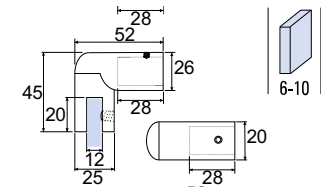

B-166 €► **BX.330**
• Terminali per barra.
• Articulated glass to wall bar.
• Drehbar Messing geschmiedet.
CR - NS