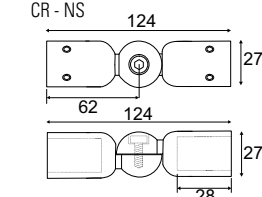

B-173 €► **BX.336**
• Raccordo regolabile per tubo Ø 19 mm.
• Adjustable connector for Ø 19 mm tube.
• Verbinder für 19 mm Rohr Verstellbar.
CR - NS

CR
Cromo lucido
Polished chrome
Chrom glänzend

NS
Nickel satinato
Satin nickel
Ähnlich Edelstahl matt