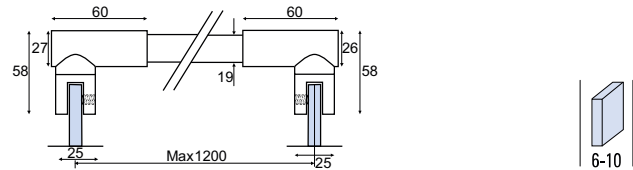

B-162 €► **BX.323**
• Barra di fissaggio vetro/vetro.
• Glass to glass fixing bar.
• Stabilisationsstange Glas-Glas.
CR - NS