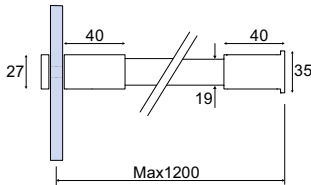

1. **B-171** € BX.324
2. Barra di fissaggio vetro/muro.
   - Glass to wall fixing bar.
   - Stabilisationsstange Glas/Wand.
3. CR - NS