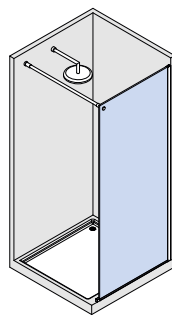

BOX DOCCIA SEPARÉ

SHOWERS AREA SEPARÉ
 DUSCHTRENNWAND SEPARÉ

SEPARÉ

► 178

- BARRE DI SUPPORTO QUADRE REGOLABILI
- ADJUSTABLE SQUARE SUPPORT BARS
- VERSTELLBARE ECKIGE STABILISATIONSSTANGEN

► 180

- BARRE DI SUPPORTO QUADRE
- SQUARE SUPPORT BARS
- ECKIGE STABILISATIONSSTANGEN

► 184

- BARRE DI SUPPORTO TONDE
- ROUND SUPPORT BARS
- RUNDE STABILISATIONSSTANGEN

► 185

SEPARÉ

SEPARÉ

BOX DOCCIA SEPARÉ / SHOWERS AREA SEPARÉ / DUSCHTRENNWAND SEPARÉ

SEPARÉ

- Sistema per docce aperte tutto vetro senza porte.
- Walk-in systems for open shower areas without doors.
- Walk-in Systeme für offene Duschen ohne Türen.

- Alcune tipologie di applicazione
- Some application typologies
- Einigen kompositionsmöglichkeiten des system

SEPARÉ

BARRE DI SUPPORTO TONDE

ROUND SUPPORT BARS / RUNDE STABILISATIONSSTANGEN

B-189

- Barra di fissaggio vetro/soffitto.
- Glass to ceiling fixing bar.
- Stabilisationsstange Glas-Decke.

CR

€ BX.339

xfb-086

B-185-S

- Attacco verticale a vetro per tubo Ø 19.
- Vertical glass clamp for Ø 19 mm tube.
- Vertikal Rohrverbinder / Glas für Rohr Ø 19 mm.

CR

€ BX.338

xfb-089