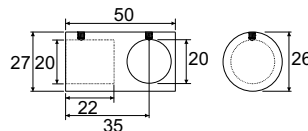

- B-181** € BX.337
- Raccordo vetro-barra a 90°.
 - Connector Glass-bar 90°.
 - Verbinder Glas/Rohr 90°.
- CR - NS

- B-172** € BX.329
- Raccordo di congiunzione a 90° per tubo Ø 19 mm.
 - Forged brass 90° connection joint for 19 mm tube.
 - Stabilisationsstange T-Stück für 19 mm Rohr.
- CR - NS