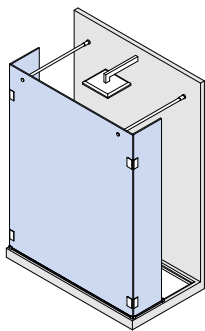

BOX DOCCIA SEPARÉ

SHOWERS AREA SEPARÉ
 DUSCHTRENNWAND SEPARÉ

SEPARÉ

► 178

- BARRE DI SUPPORTO QUADRE REGOLABILI
- ADJUSTABLE SQUARE SUPPORT BARS
- VERSTELLBARE ECKIGE STABILISATIONSSTANGEN

► 180

- BARRE DI SUPPORTO QUADRE
- SQUARE SUPPORT BARS
- ECKIGE STABILISATIONSSTANGEN

► 184

- BARRE DI SUPPORTO TONDE
- ROUND SUPPORT BARS
- RUNDE STABILISATIONSSTANGEN

► 185

SEPARÉ

SEPARÉ

BOX DOCCIA SEPARÉ / SHOWERS AREA SEPARÉ / DUSCHTRENNWAND SEPARÉ

SEPARÉ

- Sistema per docce aperte tutto vetro senza porte.
- Walk-in systems for open shower areas without doors.
- Walk-in Systeme für offene Duschen ohne Türen.

- Alcune tipologie di applicazione
- Some application typologies
- Einigen kompositionsmöglichkeiten des system

SEPARÉ

BARRE DI SUPPORTO TONDE

ROUND SUPPORT BARS / RUNDE STABILISATIONSSTANGEN

B-189

- Barra di fissaggio vetro/soffitto.
- Glass to ceiling fixing bar.
- Stabilisationsstange Glas-Decke.