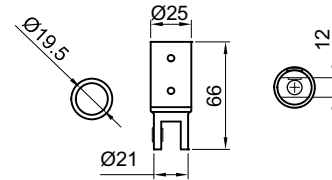

CR

€ BX.339

xfb-086

B-185-S

- Attacco verticale a vetro per tubo Ø 19.
- Vertical glass clamp for Ø 19 mm tube.
- Vertikal Rohrverbinder / Glas für Rohr Ø 19 mm.

CR

€ BX.338

xfb-089