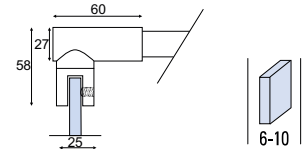

1. **B-185** € BX.328
2. Attacco a vetro per tubo Ø 19 mm.
   - Ottone forgiato.
   - Glass clamp for 19 mm tube. Forged brass.
   - Rohrverbinder / Glas für Rohr Ø 19 mm.
   - Messing geschmiedet.
3. CR - NS