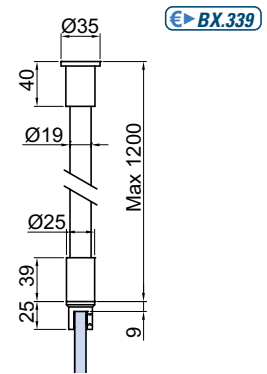

CR

€ BX.339

xfb-086

B-185-S

- Attacco verticale a vetro per tubo Ø 19.
- Vertical glass clamp for Ø 19 mm tube.
- Vertikal Rohrverbinder / Glas für Rohr Ø 19 mm.

CR

€ BX.338

xfb-089