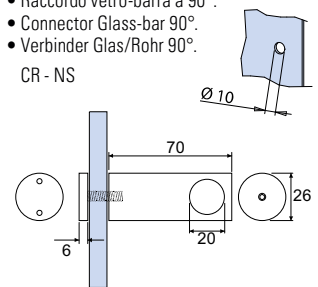

SEPARÉ

BARRE DI SUPPORTO TONDE ROUND SUPPORT BARS / RUNDE STABILISATIONSSTANGEN

- B-171** € BX.324
- Barra di fissaggio vetro/muro.
 - Glass to wall fixing bar.
 - Stabilisationsstange Glas/Wand.
- CR - NS

- B-160** € BX.321
- Barra di fissaggio vetro/muro 45°.
 - Glass to wall 45° fixing bar.
 - Stabilisationsstange Glas-Wand 45°.
- CR - NS

- B-174** € BX.327
- Terminale a muro per barre fermavetro Ø 19 mm.
 - Wall fixing bar end for Ø 19 mm tube.
 - Drehbar Halterungen für Stabilisationsstange.
- CR - NS

- B-185** € BX.328
- Attacco a vetro per tubo Ø 19 mm.
 - Ottone forgiato.
 - Glass clamp for 19 mm tube. Forged brass.
 - Rohrverbinder / Glas für Rohr Ø 19 mm.
 - Messing geschmiedet.
- CR - NS

- B-175 (L=1200 mm)** € BX.325
B-176 (L=2000 mm) € BX.326
- Tubo inox lucido Ø 19 mm.
 - Polished stainless steel tube Ø 19 mm.
 - Halterungen für Stabilisationsstange.
- CR - NS

- B-181** € BX.337
- Raccordo vetro-barra a 90°.
 - Connector Glass-bar 90°.
 - Verbinder Glas/Rohr 90°.
- CR - NS

- B-172** € BX.329
- Raccordo di congiunzione a 90° per tubo Ø 19 mm.
 - Forged brass 90° connection joint for 19 mm tube.
 - Stabilisationsstange T-Stück für 19 mm Rohr.
- CR - NS