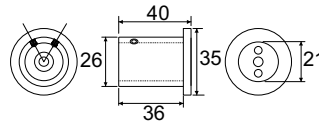

1. **B-174** € BX.327
2. Terminale a muro per barre fermavetro Ø 19 mm.
   - Wall fixing bar end for Ø 19 mm tube.
   - Drehbar Halterungen für Stabilisationsstange.
3. CR - NS