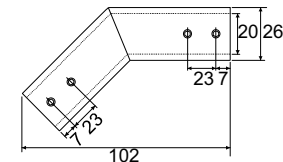

B-166 €► **BX.330**
 • Terminali per barra.
 • Articulated glass to wall bar.
 • Drehbar Messing geschmiedet.
 CR - NS

B-164 €► **BX.333**
 • Raccordo a 135° per tubo Ø19 mm.
 • 135° connector for 19 mm tube Forged brass.
 • Rohrverbinder 135° für Rohr Ø 19 mm.
 CR - NS