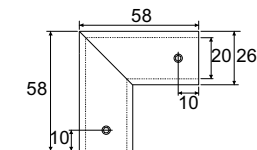

B-165 €► **BX.334**
• Raccordo a 90° per tubo Ø19 mm.
• 90° connector for 19 mm tube.
• Rohrverbinder 90° für Rohr Ø 19 mm.
CR - NS