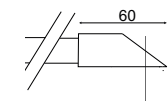

B-184 €► **BX.335**
• Terminale a muro 45° per barre fermavetro Ø 19 mm.
• Wall fixing bar 45° end for Ø 19 mm tube.
• Drehbar Halterungen 45° für Stabilisationsstange.
CR - NS