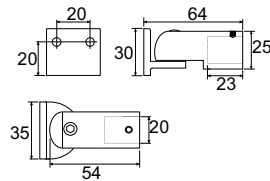

B-167 €► **BX.331**
• Fermavetro snodata a muro.
• Ends Forged brass.
• Halterungen für Stabilisationsstange.
CR - NS