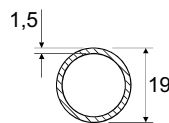

1. **B-175 (L=1200 mm)** € BX.325
   B-176 (L=2000 mm) € BX.326
2. Tubo inox lucido Ø 19 mm.
   - Polished stainless steel tube Ø 19 mm.
   - Halterungen für Stabilisationsstange.
3. CR - NS