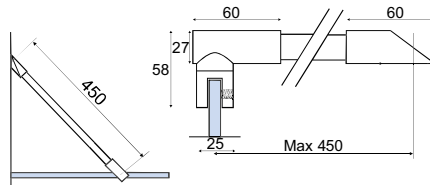

SEPARÉ

BARRE DI SUPPORTO TONDE ROUND SUPPORT BARS / RUNDE STABILISATIONSSTANGEN

- B-171** € BX.324
- Barra di fissaggio vetro/muro.
 - Glass to wall fixing bar.
 - Stabilisationsstange Glas/Wand.
- CR - NS

- B-160** € BX.321
- Barra di fissaggio vetro/muro 45°.
 - Glass to wall 45° fixing bar.
 - Stabilisationsstange Glas-Wand 45°.
- CR - NS

- B-174** € BX.327
- Terminale a muro per barre fermavetro Ø 19 mm.
 - Wall fixing bar end for Ø 19 mm tube.
 - Drehbar Halterungen für Stabilisationsstange.
- CR - NS