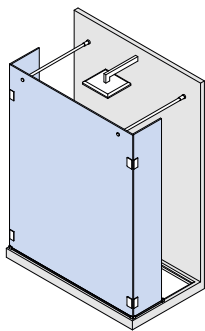

BOX DOCCIA SEPARÉ

SHOWERS AREA SEPARÉ
 DUSCHTRENNWAND SEPARÉ

SEPARÉ

► 178

- BARRE DI SUPPORTO QUADRE REGOLABILI
- ADJUSTABLE SQUARE SUPPORT BARS
- VERSTELLBARE ECKIGE STABILISATIONSSTANGEN

► 180

- BARRE DI SUPPORTO QUADRE
- SQUARE SUPPORT BARS
- ECKIGE STABILISATIONSSTANGEN

► 184

- BARRE DI SUPPORTO TONDE
- ROUND SUPPORT BARS
- RUNDE STABILISATIONSSTANGEN

► 185

SEPARÉ

SEPARÉ

BOX DOCCIA SEPARÉ / SHOWERS AREA SEPARÉ / DUSCHTRENNWAND SEPARÉ

SEPARÉ

- Sistema per docce aperte tutto vetro senza porte.
- Walk-in systems for open shower areas without doors.
- Walk-in Systeme für offene Duschen ohne Türen.

- Alcune tipologie di applicazione
- Some application typologies
- Einigen kompositionsmöglichkeiten des system

SEPARÉ

BARRE DI SUPPORTO QUADRE SQUARE SUPPORT BARS / ECKIGE STABILISATIONSSTANGEN

B-511-220 / B-511-370

- Barra di supporto quadra angolare snodata vetro/muro.
- Square support bar wall/glass.
- Eckige Stabilisationsstange Wand/Glas.

CR - NS

€ BX.314

B-521

- Barra di supporto quadra a 90° vetro/muro.
- Square support bar wall/glass 90°.
- Eckige Stabilisationsstange Wand/Glas 90°.