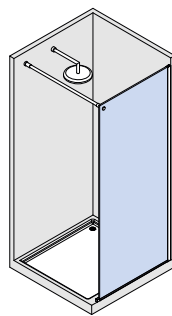

BOX DOCCIA SEPARÉ

SHOWERS AREA SEPARÉ
 DUSCHTRENNWAND SEPARÉ

SEPARÉ

► 178

- BARRE DI SUPPORTO QUADRE REGOLABILI
- ADJUSTABLE SQUARE SUPPORT BARS
- VERSTELLBARE ECKIGE STABILISATIONSSTANGEN

► 180

- BARRE DI SUPPORTO QUADRE
- SQUARE SUPPORT BARS
- ECKIGE STABILISATIONSSTANGEN

► 184

- BARRE DI SUPPORTO TONDE
- ROUND SUPPORT BARS
- RUNDE STABILISATIONSSTANGEN

► 185

SEPARÉ

SEPARÉ

BOX DOCCIA SEPARÉ / SHOWERS AREA SEPARÉ / DUSCHTRENNWAND SEPARÉ

SEPARÉ

- Sistema per docce aperte tutto vetro senza porte.
- Walk-in systems for open shower areas without doors.
- Walk-in Systeme für offene Duschen ohne Türen.

- Alcune tipologie di applicazione
- Some application typologies
- Einigen kompositionsmöglichkeiten des system

SEPARÉ

BARRE DI SUPPORTO QUADRE SQUARE SUPPORT BARS / ECKIGE STABILISATIONSSTANGEN

B-511-220 / B-511-370

- Barra di supporto quadra angolare snodata vetro/muro.
- Square support bar wall/glass.
- Eckige Stabilisationsstange Wand/Glas.

CR - NS

€ BX.314

B-521

- Barra di supporto quadra a 90° vetro/muro.
- Square support bar wall/glass 90°.
- Eckige Stabilisationsstange Wand/Glas 90°.