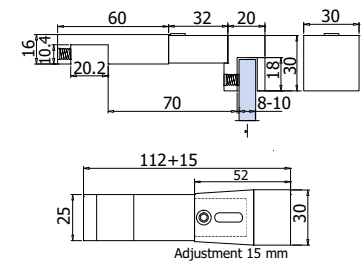

xme397

xme396

xmc023

CR

Cromo lucido
Polished chrome
Chrom glänzend

184

NS

Nickel satinato
Satin nickel
Ähnlich Edelstahl matt