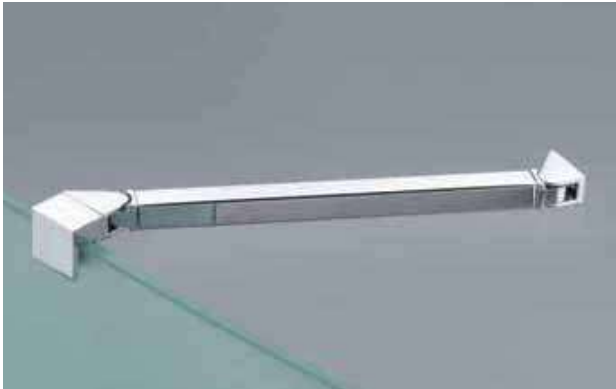

BOX DOCCIA SEPARÉ

SHOWERS AREA SEPARÉ
 DUSCHTRENNWAND SEPARÉ

SEPARÉ

► 178

- BARRE DI SUPPORTO QUADRE REGOLABILI
- ADJUSTABLE SQUARE SUPPORT BARS
- VERSTELLBARE ECKIGE STABILISATIONSSTANGEN

► 180

- BARRE DI SUPPORTO QUADRE
- SQUARE SUPPORT BARS
- ECKIGE STABILISATIONSSTANGEN

► 184

- BARRE DI SUPPORTO TONDE
- ROUND SUPPORT BARS
- RUNDE STABILISATIONSSTANGEN

► 185

SEPARÉ

SEPARÉ

BOX DOCCIA SEPARÉ / SHOWERS AREA SEPARÉ / DUSCHTRENNWAND SEPARÉ

SEPARÉ

- Sistema per docce aperte tutto vetro senza porte.
- Walk-in systems for open shower areas without doors.
- Walk-in Systeme für offene Duschen ohne Türen.

- Alcune tipologie di applicazione
- Some application typologies
- Einigen kompositionsmöglichkeiten des system

SEPARÉ

BARRE DI SUPPORTO QUADRE SQUARE SUPPORT BARS / ECKIGE STABILISATIONSSTANGEN

B-511-220 / B-511-370

- Barra di supporto quadra angolare snodata vetro/muro.
- Square support bar wall/glass.
- Eckige Stabilisationsstange Wand/Glas.

CR - NS

€ BX.314

B-521

- Barra di supporto quadra a 90° vetro/muro.
- Square support bar wall/glass 90°.
- Eckige Stabilisationsstange Wand/Glas 90°.