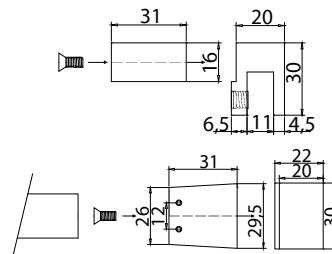

xme397

xme396

xmc023

CR

Cromo lucido
Polished chrome
Chrom glänzend

184

NS

Nickel satinato
Satin nickel
Ähnlich Edelstahl matt