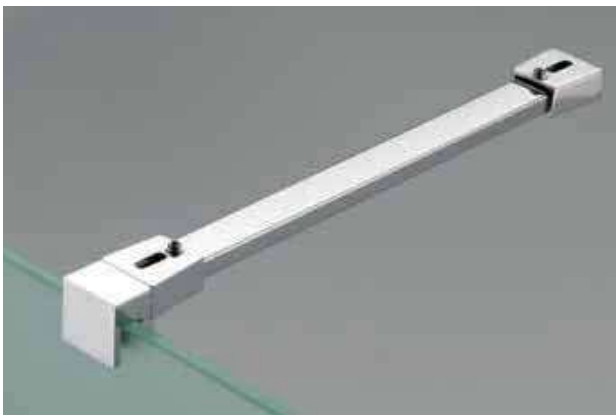

BOX DOCCIA SEPARÉ

SHOWERS AREA SEPARÉ
 DUSCHTRENNWAND SEPARÉ

SEPARÉ

► 178

- BARRE DI SUPPORTO QUADRE REGOLABILI
- ADJUSTABLE SQUARE SUPPORT BARS
- VERSTELLBARE ECKIGE STABILISATIONSSTANGEN

► 180

- BARRE DI SUPPORTO QUADRE
- SQUARE SUPPORT BARS
- ECKIGE STABILISATIONSSTANGEN

- Alcune tipologie di applicazione
- Some application typologies
- Einigen kompositionsmöglichkeiten des system

SEPARÉ

BARRE DI SUPPORTO QUADRE SQUARE SUPPORT BARS / ECKIGE STABILISATIONSSTANGEN

B-511-220 / B-511-370

- Barra di supporto quadra angolare snodata vetro/muro.
- Square support bar wall/glass.
- Eckige Stabilisationsstange Wand/Glas.

CR - NS

€ BX.314

B-521

- Barra di supporto quadra a 90° vetro/muro.
- Square support bar wall/glass 90°.
- Eckige Stabilisationsstange Wand/Glas 90°.

CR - NS

€ BX.316

B-529

€ BX.317

- Barra centrale quadra per B-527, B-528 L=1200 mm.
- Square support bar for B-527, B-528 L=1200 mm.
- Eckige Stabilisationsstange für B-527, B-528 L=1200 mm.

CR - NS

B-528

€ BX.318