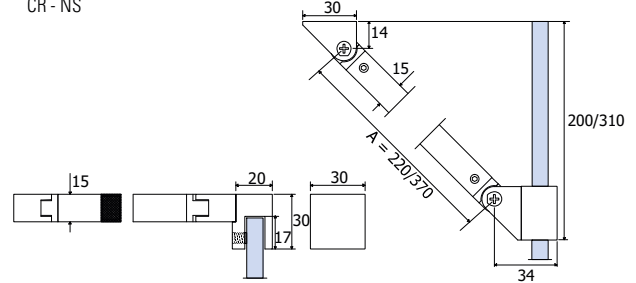

BOX DOCCIA SEPARÉ

SHOWERS AREA SEPARÉ
 DUSCHTRENNWAND SEPARÉ

SEPARÉ

► 178

- BARRE DI SUPPORTO QUADRE REGOLABILI
- ADJUSTABLE SQUARE SUPPORT BARS
- VERSTELLBARE ECKIGE STABILISATIONSSTANGEN

► 180

- BARRE DI SUPPORTO QUADRE
- SQUARE SUPPORT BARS
- ECKIGE STABILISATIONSSTANGEN

- Alcune tipologie di applicazione
- Some application typologies
- Einigen kompositionsmöglichkeiten des system

SEPARÉ

BARRE DI SUPPORTO QUADRE SQUARE SUPPORT BARS / ECKIGE STABILISATIONSSTANGEN

B-511-220 / B-511-370

- Barra di supporto quadra angolare snodata vetro/muro.
- Square support bar wall/glass.
- Eckige Stabilisationsstange Wand/Glas.

CR - NS

€ BX.314

B-521

- Barra di supporto quadra a 90° vetro/muro.
- Square support bar wall/glass 90°.
- Eckige Stabilisationsstange Wand/Glas 90°.

CR - NS

€ BX.316

B-529

€ BX.317

- Barra centrale quadra per B-527, B-528 L=1200 mm.
- Square support bar for B-527, B-528 L=1200 mm.
- Eckige Stabilisationsstange für B-527, B-528 L=1200 mm.

CR - NS

B-528

€ BX.318