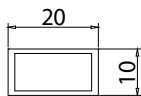

B-523

€ BX.320

- Supporto centrale per vetro fisso laterale con barra B-521 / B-529.
- Middle connector glass fitting/Square bar support B-521 / B-529.
- Mittelverbinder Glasanschluss/Square Stabilisationsstange B-521 / B-529.

CR

SEPARÉ