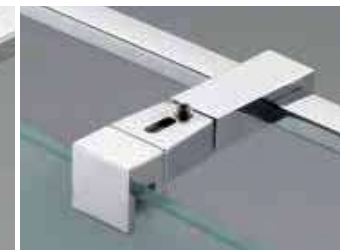

- Alcune tipologie di applicazione
- Some application typologies
- Einigen kompositionsmöglichkeiten des system

SEPARÉ

BARRE DI SUPPORTO QUADRE SQUARE SUPPORT BARS / ECKIGE STABILISATIONSSTANGEN

B-511-220 / B-511-370

- Barra di supporto quadra angolare snodata vetro/muro.
- Square support bar wall/glass.
- Eckige Stabilisationsstange Wand/Glas.

CR - NS

€ BX.314

B-521

- Barra di supporto quadra a 90° vetro/muro.
- Square support bar wall/glass 90°.
- Eckige Stabilisationsstange Wand/Glas 90°.

CR - NS

€ BX.316

B-529

€ BX.317

- Barra centrale quadra per B-527, B-528 L=1200 mm.
- Square support bar for B-527, B-528 L=1200 mm.
- Eckige Stabilisationsstange für B-527, B-528 L=1200 mm.

CR - NS

B-528

€ BX.318

- Attacco a muro per barra di supporto quadra B-529.
- Wall fitting for B-529 support bar.
- B-529 Stabilisationsstange Wandanschluss.

CR - NS

B-527

€ BX.319

- Attacco a vetro per la barra quadra B-529.
- Glass fitting for support bar B-529.
- Glasanschluss für Stabilisationsstange B-529 zu können.