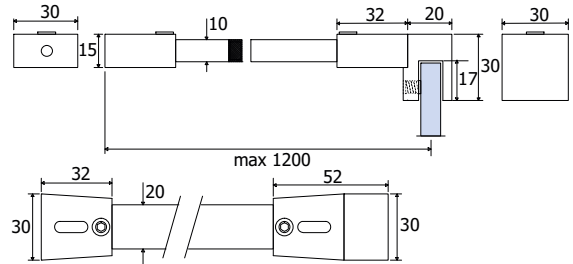

- Barra di supporto quadra angolare snodata vetro/muro.
- Square support bar wall/glass.
- Eckige Stabilisationsstange Wand/Glas.

CR - NS

€ BX.314

B-521

- Barra di supporto quadra a 90° vetro/muro.
- Square support bar wall/glass 90°.
- Eckige Stabilisationsstange Wand/Glas 90°.

CR - NS

€ BX.316

B-529

€ BX.317

- Barra centrale quadra per B-527, B-528 L=1200 mm.
- Square support bar for B-527, B-528 L=1200 mm.
- Eckige Stabilisationsstange für B-527, B-528 L=1200 mm.

CR - NS

B-528

€ BX.318