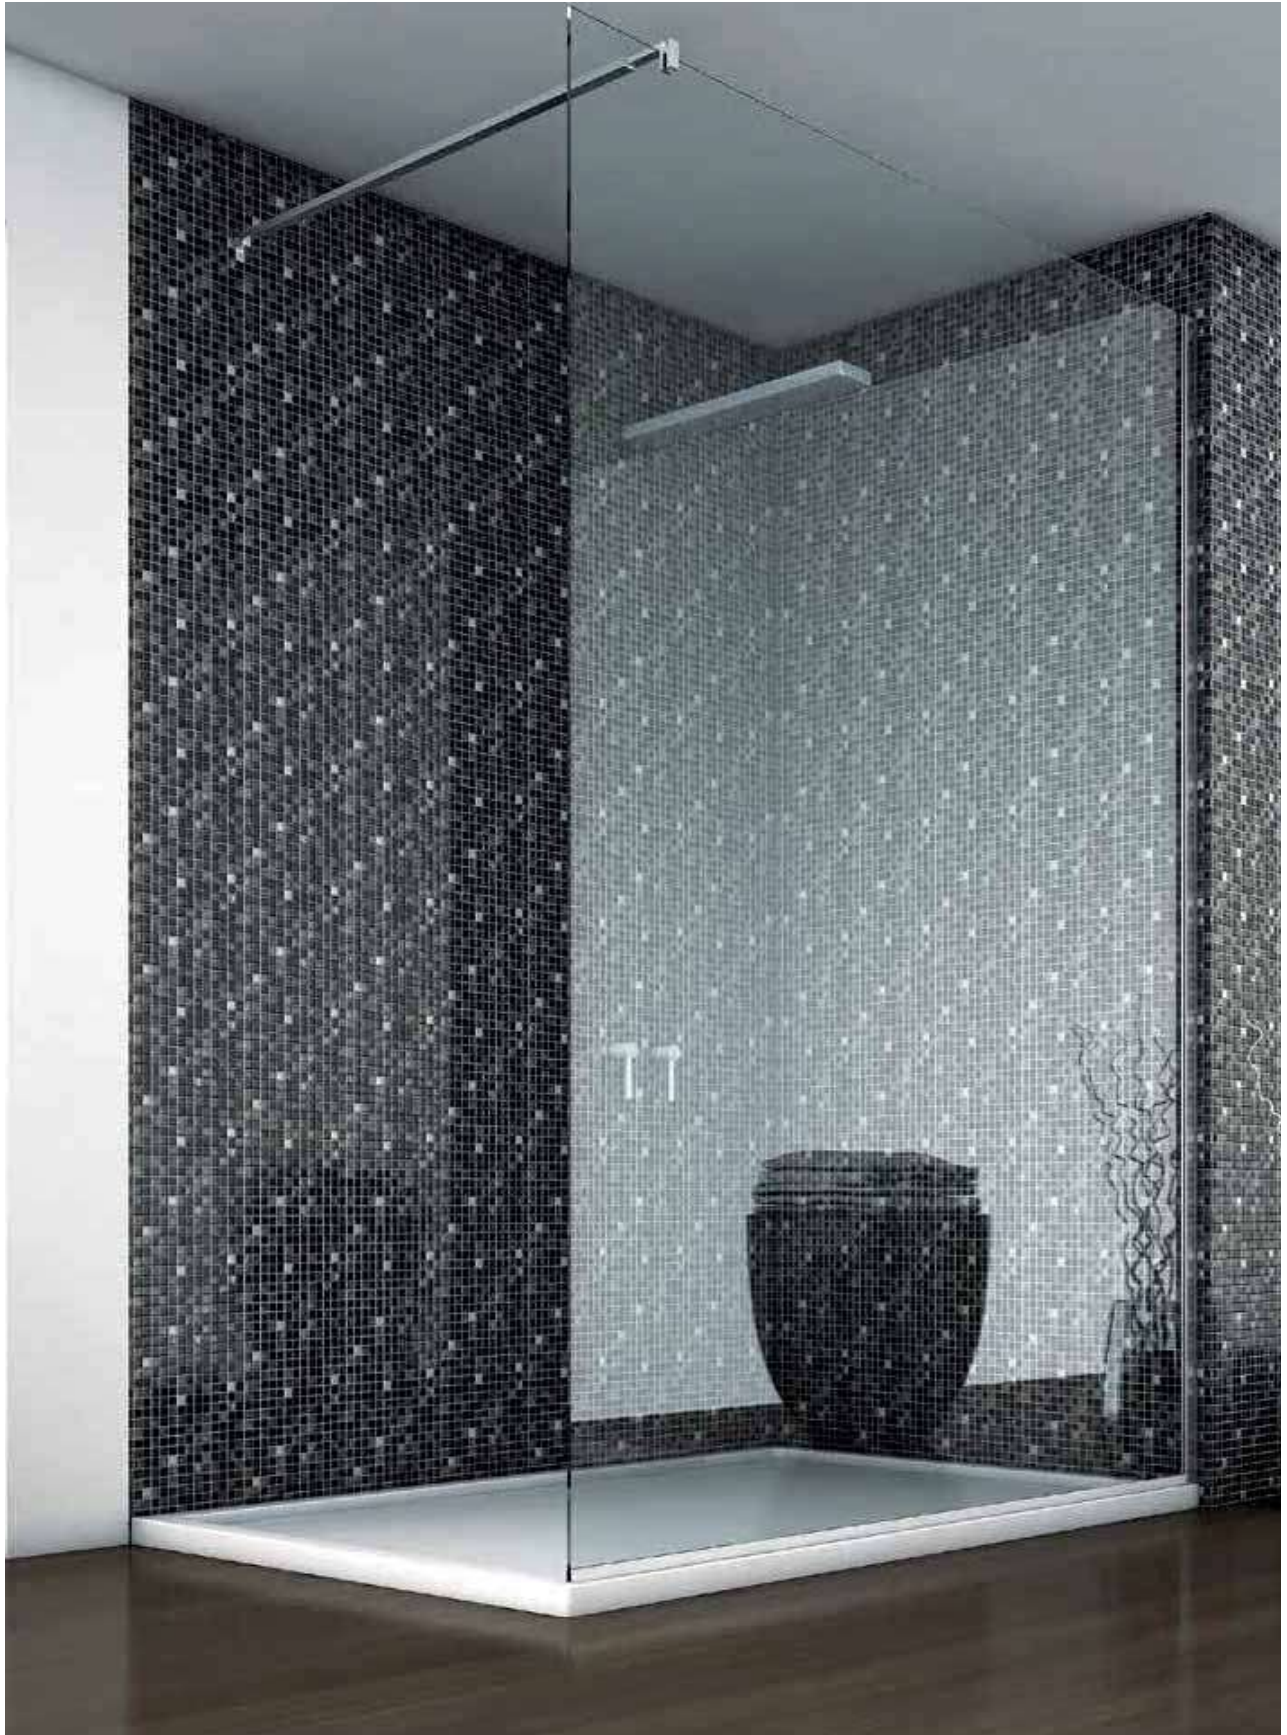

BOX DOCCIA SEPARÉ

SHOWERS AREA SEPARÉ
 DUSCHTRENNWAND SEPARÉ

SEPARÉ

► 178

- BARRE DI SUPPORTO QUADRE REGOLABILI
- ADJUSTABLE SQUARE SUPPORT BARS
- VERSTELLBARE ECKIGE STABILISATIONSSTANGEN

► 180

- BARRE DI SUPPORTO QUADRE
- SQUARE SUPPORT BARS
- ECKIGE STABILISATIONSSTANGEN

► 184

- BARRE DI SUPPORTO TONDE
- ROUND SUPPORT BARS
- RUNDE STABILISATIONSSTANGEN

► 185

SEPARÉ

SEPARÉ

BOX DOCCIA SEPARÉ / SHOWERS AREA SEPARÉ / DUSCHTRENNWAND SEPARÉ

SEPARÉ

- Sistema per docce aperte tutto vetro senza porte.
- Walk-in systems for open shower areas without doors.
- Walk-in Systeme für offene Duschen ohne Türen.

- Alcune tipologie di applicazione
- Some application typologies
- Einigen kompositionsmöglichkeiten des system

SEPARÉ

BARRE DI SUPPORTO QUADRE SQUARE SUPPORT BARS / ECKIGE STABILISATIONSSTANGEN

B-511-220 / B-511-370

- Barra di supporto quadra angolare snodata vetro/muro.
- Square support bar wall/glass.
- Eckige Stabilisationsstange Wand/Glas.

CR - NS

€ BX.314

B-521

- Barra di supporto quadra a 90° vetro/muro.
- Square support bar wall/glass 90°.
- Eckige Stabilisationsstange Wand/Glas 90°.