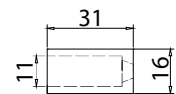

B-523

€ BX.320

- Supporto centrale per vetro fisso laterale con barra B-521 / B-529.
- Middle connector glass fitting/Square bar support B-521 / B-529.
- Mittelverbinder Glasanschluss/Square Stabilisationsstange B-521 / B-529.

CR

SEPARÉ