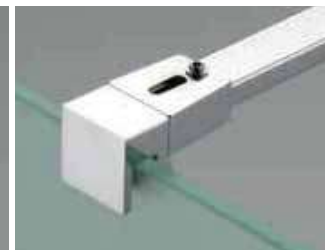

- Alcune tipologie di applicazione
- Some application typologies
- Einigen kompositionsmöglichkeiten des system

SEPARÉ

BARRE DI SUPPORTO QUADRE SQUARE SUPPORT BARS / ECKIGE STABILISATIONSSTANGEN

B-511-220 / B-511-370

- Barra di supporto quadra angolare snodata vetro/muro.
- Square support bar wall/glass.
- Eckige Stabilisationsstange Wand/Glas.

CR - NS

€ BX.314

B-521

- Barra di supporto quadra a 90° vetro/muro.
- Square support bar wall/glass 90°.
- Eckige Stabilisationsstange Wand/Glas 90°.

CR - NS

€ BX.316

B-529

€ BX.317

- Barra centrale quadra per B-527, B-528 L=1200 mm.
- Square support bar for B-527, B-528 L=1200 mm.
- Eckige Stabilisationsstange für B-527, B-528 L=1200 mm.

CR - NS

B-528

€ BX.318

- Attacco a muro per barra di supporto quadra B-529.
- Wall fitting for B-529 support bar.
- B-529 Stabilisationsstange Wandanschluss.

CR - NS

B-527

€ BX.319

- Attacco a vetro per la barra quadra B-529.
- Glass fitting for support bar B-529.
- Glasanschluss für Stabilisationsstange B-529 zu können.