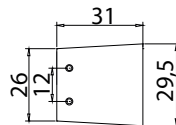

B-523

€ BX.320

- Supporto centrale per vetro fisso laterale con barra B-521 / B-529.
- Middle connector glass fitting/Square bar support B-521 / B-529.
- Mittelverbinder Glasanschluss/Square Stabilisationsstange B-521 / B-529.

CR

SEPARÉ