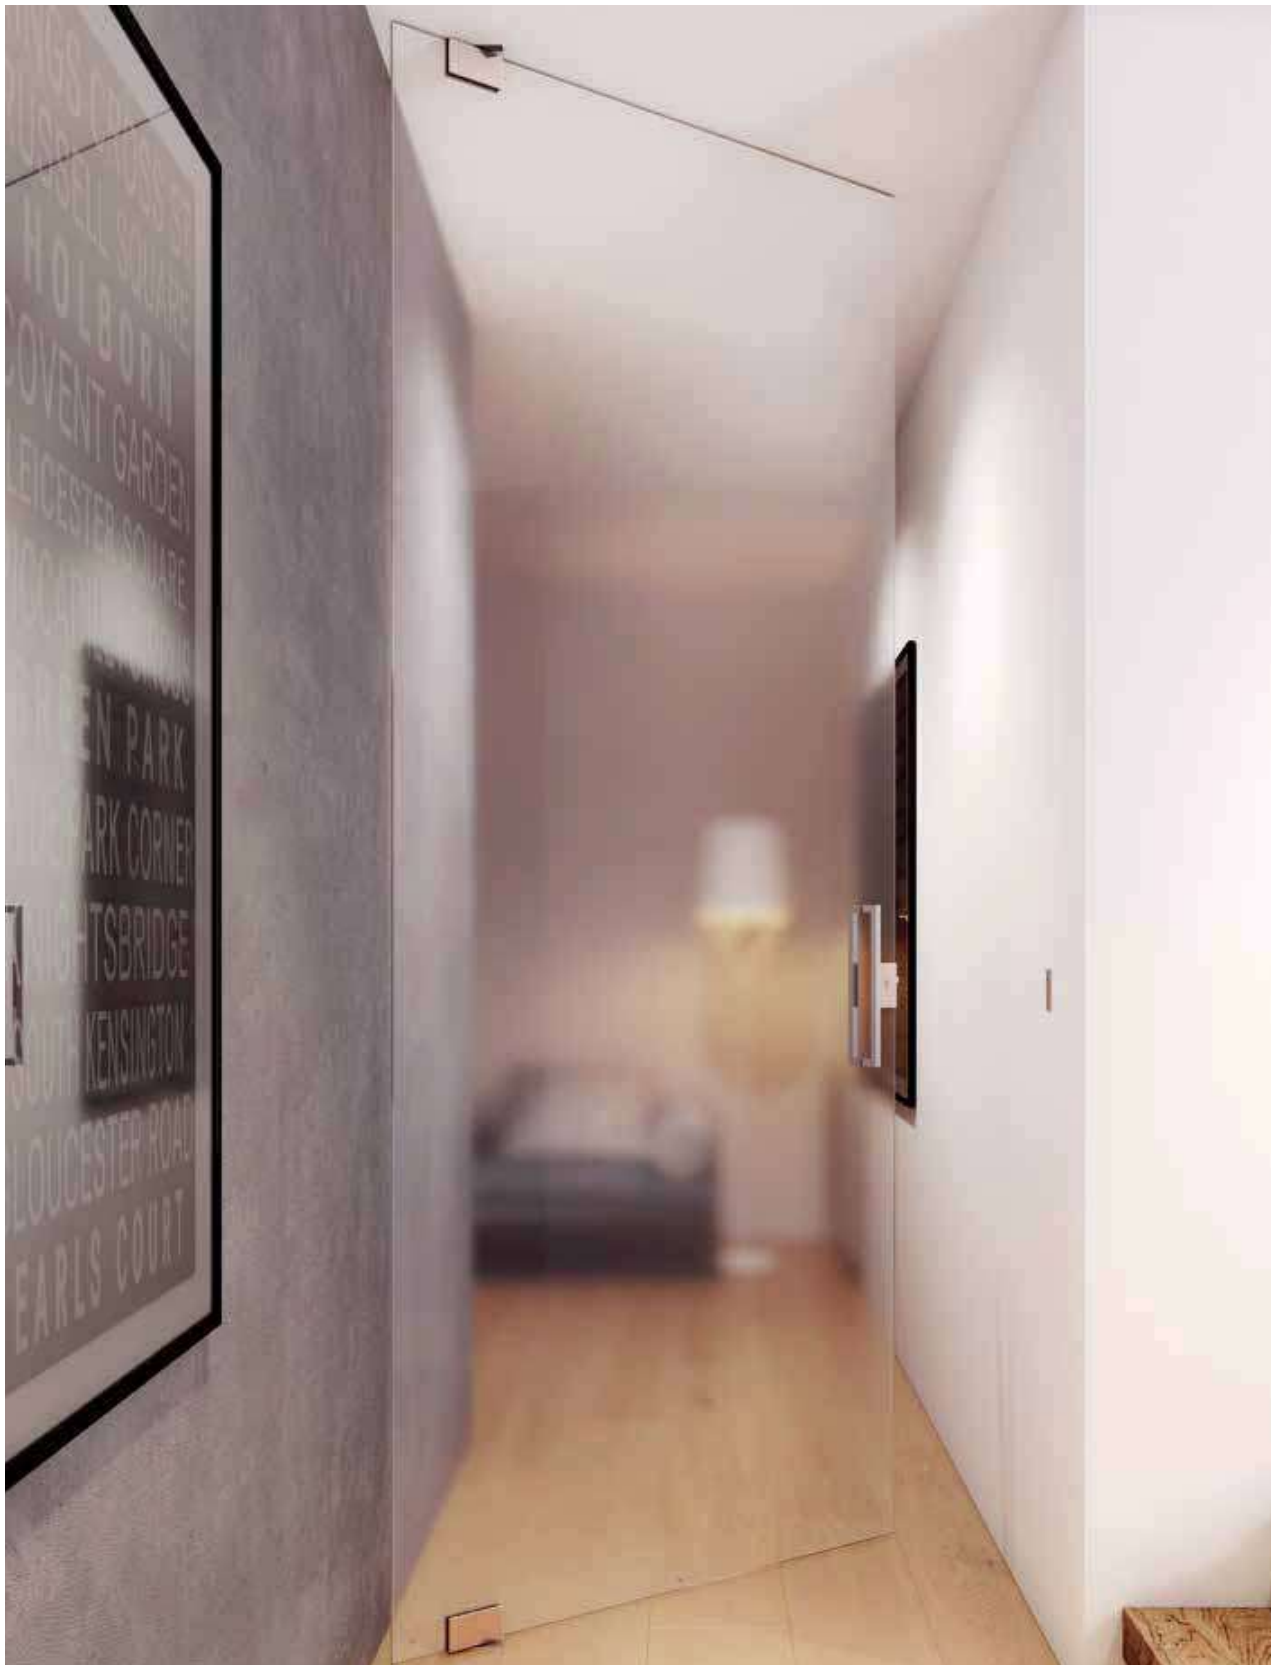

## **B-305**

### **PIVOT ALTO/BASSO (BILICO) / TOP/BOTTOM PIVOT HINGES / OBERE/UNTERE PIVOT BÄNDER**

- Sistema per box doccia tutto vetro con cerniera a scatto alto/basso, regolabile, senza vetri a vista.
- Frameless glass showers systems with adjustable pivot clicking hinges, with no visible screws.
- Rahmenlose Duschkabinesystem aus Glas mit oberem/unterem Band, mit Nullageverstellung, ohne sichtbare Schrauben.

CERNIERE

**B-305** € BX.221

- Cerniera a scatto alto/basso, regolabile, senza viti a vista. Materiale: ottone
  - Adjustable pivot clicking hinge, no visible screws. Material: Brass
  - Oberes/unteres Band, mit Nulllageverstellung, ohne sichtbare Schrauben. Material: Messing
- CR - NS - CP - NO