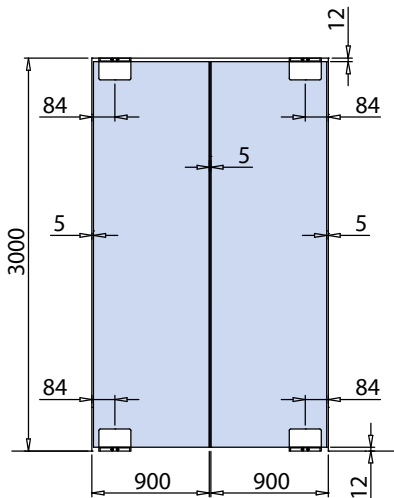

### **PIVOT ALTO/BASSO (BILICO) / TOP/BOTTOM PIVOT HINGES / OBERE/UNTERE PIVOT BÄNDER**

- Sistema per box doccia tutto vetro con cerniera a scatto alto/basso, regolabile, senza vetri a vista.
- Frameless glass showers systems with adjustable pivot clicking hinges, with no visible screws.
- Rahmenlose Duschkabinesystem aus Glas mit oberem/unterem Band, mit Nullageverstellung, ohne sichtbare Schrauben.

CERNIERE

**B-305** € BX.221

- Cerniera a scatto alto/basso, regolabile, senza viti a vista. Materiale: ottone
  - Adjustable pivot clicking hinge, no visible screws. Material: Brass
  - Oberes/unteres Band, mit Nulllageverstellung, ohne sichtbare Schrauben. Material: Messing
- CR - NS - CP - NO