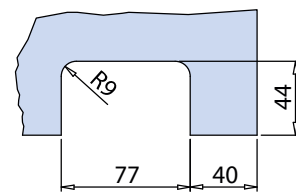

CR
Cromo lucido
Polished chrome
Chrom glänzend

NS
Nickel satinato
Satin nickel
Ähnlich Edelstahl matt

CP
Cromo perla
Chrome perla similar Alu
Chrom perla ähnlich Alu

NO
Nero opaco
Matt black
Matt schwarz