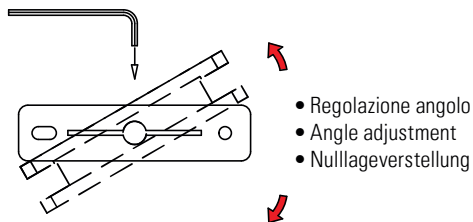

### **PIVOT ALTO/BASSO (BILICO) / TOP/BOTTOM PIVOT HINGES / OBERE/UNTERE PIVOT BÄNDER**

- Sistema per box doccia tutto vetro con cerniera a scatto alto/basso, regolabile, senza vetri a vista.
- Frameless glass showers systems with adjustable pivot clicking hinges, with no visible screws.
- Rahmenlose Duschkabinesystem aus Glas mit oberem/unterem Band, mit Nullageverstellung, ohne sichtbare Schrauben.

CERNIERE

**B-305** € BX.221

- Cerniera a scatto alto/basso, regolabile, senza viti a vista. Materiale: ottone
  - Adjustable pivot clicking hinge, no visible screws. Material: Brass
  - Oberes/unteres Band, mit Nulllageverstellung, ohne sichtbare Schrauben. Material: Messing
- CR - NS - CP - NO