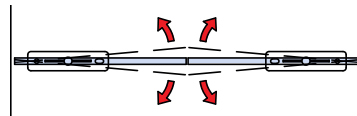

### **PIVOT ALTO/BASSO (BILICO) / TOP/BOTTOM PIVOT HINGES / OBERE/UNTERE PIVOT BÄNDER**

- Sistema per box doccia tutto vetro con cerniera a scatto alto/basso, regolabile, senza vetri a vista.
- Frameless glass showers systems with adjustable pivot clicking hinges, with no visible screws.
- Rahmenlose Duschkabinesystem aus Glas mit oberem/unterem Band, mit Nullageverstellung, ohne sichtbare Schrauben.

CERNIERE

**B-305** € BX.221

- Cerniera a scatto alto/basso, regolabile, senza viti a vista. Materiale: ottone
  - Adjustable pivot clicking hinge, no visible screws. Material: Brass
  - Oberes/unteres Band, mit Nulllageverstellung, ohne sichtbare Schrauben. Material: Messing
- CR - NS - CP - NO