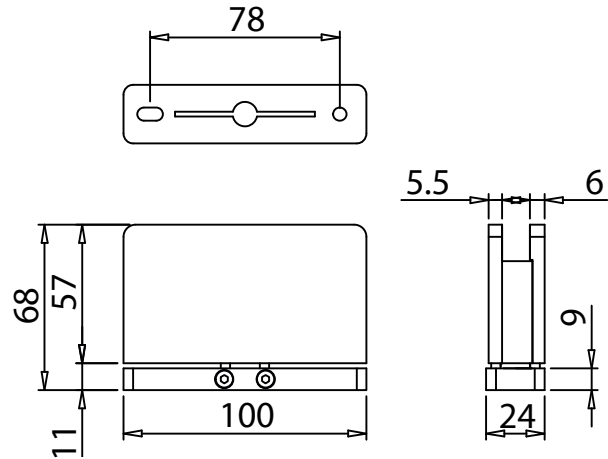

### **PIVOT ALTO/BASSO (BILICO) / TOP/BOTTOM PIVOT HINGES / OBERE/UNTERE PIVOT BÄNDER**

- Sistema per box doccia tutto vetro con cerniera a scatto alto/basso, regolabile, senza vetri a vista.
- Frameless glass showers systems with adjustable pivot clicking hinges, with no visible screws.
- Rahmenlose Duschkabinesystem aus Glas mit oberem/unterem Band, mit Nullageverstellung, ohne sichtbare Schrauben.

CERNIERE

**B-305** € BX.221

- Cerniera a scatto alto/basso, regolabile, senza viti a vista. Materiale: ottone
  - Adjustable pivot clicking hinge, no visible screws. Material: Brass
  - Oberes/unteres Band, mit Nulllageverstellung, ohne sichtbare Schrauben. Material: Messing
- CR - NS - CP - NO