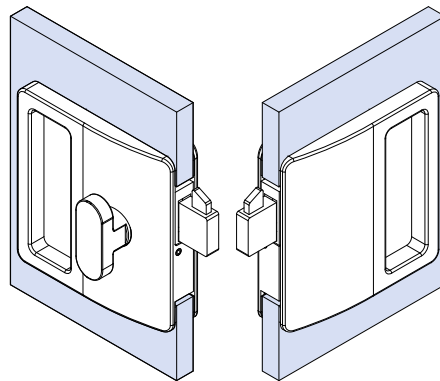

NS
Nickel satinato
Satin nickel
Ähnlich Edelstahl matt

SERRATURE

V-774-PO-TC

- Serratura con gancio per porta scorrevole, pomolo/chiave e maniglia incorporata
- Lock Knob/Key with hook for sliding door and handle
- Schloss Knopf/Schlüssel, mit Griff und Hakenriegel für Schiebetür

V-774-PO-TC

LAVORAZIONE VETRO
GLASS PREPARATION
GLASBEARBEITUNG

SERRATURE

xme730a

V-774 2FLG

- Controserratura
- Strike box
- Gegenkasten

xme730c

- Contropiastro inclusa
- Strike plate included
- Schließblech enthalten