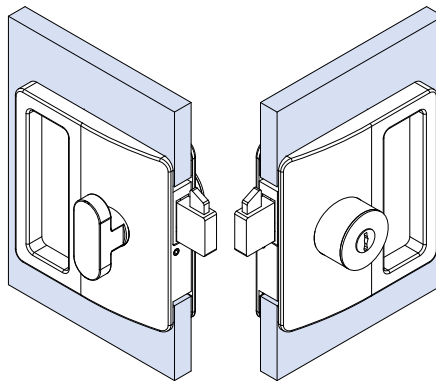

V-774

- Serratura con gancio per porta scorrevole, pomolo/chiave e maniglia incorporata
- Lock Knob/Key with hook for sliding door and handle
- Schloss Knopf/Schlüssel, mit Griff und Hakenriegel für Schiebetür

V-774

LAVORAZIONE VETRO GLASS PREPARATION GLASBEARBEITUNG

xme730a

V-774 2FLG

- Controserratura
- Strike box
- Gegenkasten

xme730c

- Contropiastra inclusa
- Strike plate included
- Schließblech enthalten

CP
Cromo perla
Chrome perla similar Alu
Chrom perla ähnlich Alu

NS
Nickel satinato
Satin nickel
Ähnlich Edelstahl matt

SERRATURE

V-774-PO-TC

- Serratura con gancio per porta scorrevole, pomolo/chiave e maniglia incorporata
- Lock Knob/Key with hook for sliding door and handle
- Schloss Knopf/Schlüssel, mit Griff und Hakenriegel für Schiebetür