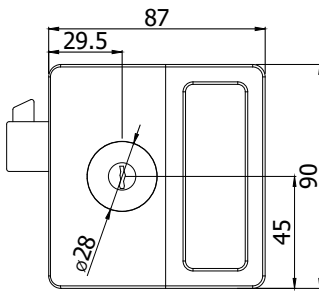

V-774

- Serratura con gancio per porta scorrevole, pomolo/chiave e maniglia incorporata
- Lock Knob/Key with hook for sliding door and handle
- Schloss Knopf/Schlüssel, mit Griff und Hakenriegel für Schiebetür

V-774

LAVORAZIONE VETRO GLASS PREPARATION GLASBEARBEITUNG

xme730a

V-774 2FLG

- Controserratura
- Strike box
- Gegenkasten

xme730c

- Contropiastra inclusa
- Strike plate included
- Schließblech enthalten

CP
Cromo perla
Chrome perla similar Alu
Chrom perla ähnlich Alu

NS
Nickel satinato
Satin nickel
Ähnlich Edelstahl matt

SERRATURE