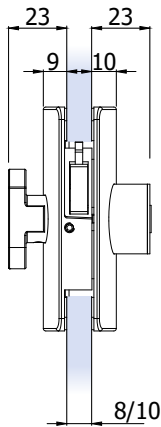

V-774

- Serratura con gancio per porta scorrevole, pomolo/chiave e maniglia incorporata
- Lock Knob/Key with hook for sliding door and handle
- Schloss Knopf/Schlüssel, mit Griff und Hakenriegel für Schiebetür

V-774

LAVORAZIONE VETRO GLASS PREPARATION GLASBEARBEITUNG

xme730a

V-774 2FLG

- Controserratura
- Strike box
- Gegenkasten

xme730c

- Contropiastra inclusa
- Strike plate included
- Schließblech enthalten

CP
Cromo perla
Chrome perla similar Alu
Chrom perla ähnlich Alu

NS
Nickel satinato
Satin nickel
Ähnlich Edelstahl matt

SERRATURE

V-774-PO-TC

- Serratura con gancio per porta scorrevole, pomolo/chiave e maniglia incorporata
- Lock Knob/Key with hook for sliding door and handle
- Schloss Knopf/Schlüssel, mit Griff und Hakenriegel für Schiebetür