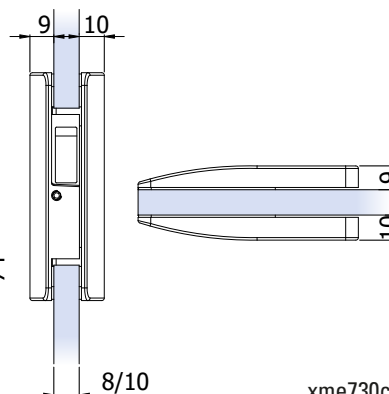

V-774

- Serratura con gancio per porta scorrevole, pomolo/chiave e maniglia incorporata
- Lock Knob/Key with hook for sliding door and handle
- Schloss Knopf/Schlüssel, mit Griff und Hakenriegel für Schiebetür

V-774

LAVORAZIONE VETRO GLASS PREPARATION GLASBEARBEITUNG

xme730a

V-774 2FLG

- Controserratura
- Strike box
- Gegenkasten

xme730c

- Contropiastra inclusa
- Strike plate included
- Schließblech enthalten

CP
Cromo perla
Chrome perla similar Alu
Chrom perla ähnlich Alu

NS
Nickel satinato
Satin nickel
Ähnlich Edelstahl matt

SERRATURE

V-774-PO-TC

- Serratura con gancio per porta scorrevole, pomolo/chiave e maniglia incorporata
- Lock Knob/Key with hook for sliding door and handle
- Schloss Knopf/Schlüssel, mit Griff und Hakenriegel für Schiebetür