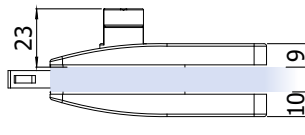

V-774-PO-TC