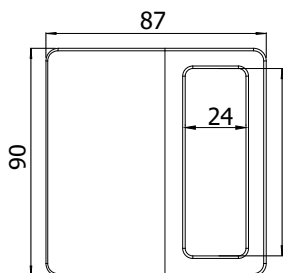

V-774

LAVORAZIONE VETRO GLASS PREPARATION GLASBEARBEITUNG

xme730a

V-774 2FLG

- Controserratura
- Strike box
- Gegenkasten

xme730c

- Contropiastra inclusa
- Strike plate included
- Schließblech enthalten

CP
Cromo perla
Chrome perla similar Alu
Chrom perla ähnlich Alu