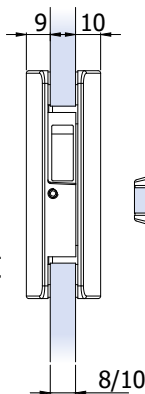

V-774

- Serratura con gancio per porta scorrevole, pomolo/chiave e maniglia incorporata
- Lock Knob/Key with hook for sliding door and handle
- Schloss Knopf/Schlüssel, mit Griff und Hakenriegel für Schiebetür

NS
Nickel satinato
Satin nickel
Ähnlich Edelstahl matt

SERRATURE

V-774-PO-TC

- Serratura con gancio per porta scorrevole, pomolo/chiave e maniglia incorporata
- Lock Knob/Key with hook for sliding door and handle
- Schloss Knopf/Schlüssel, mit Griff und Hakenriegel für Schiebetür

V-774-PO-TC

LAVORAZIONE VETRO
GLASS PREPARATION
GLASBEARBEITUNG

SERRATURE

xme730a

V-774 2FLG

- Controserratura
- Strike box
- Gegenkasten

xme730c

- Contropiastro inclusa
- Strike plate included
- Schließblech enthalten