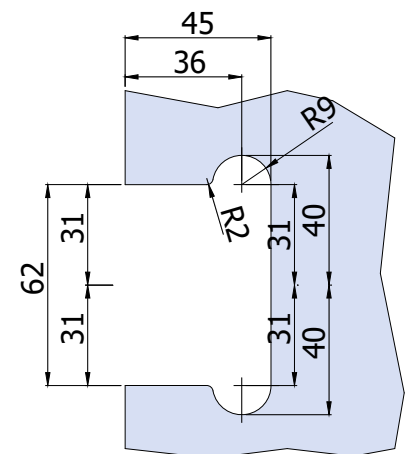

V-774

- Serratura con gancio per porta scorrevole, pomolo/chiave e maniglia incorporata
- Lock Knob/Key with hook for sliding door and handle
- Schloss Knopf/Schlüssel, mit Griff und Hakenriegel für Schiebetür

V-774

LAVORAZIONE VETRO GLASS PREPARATION GLASBEARBEITUNG

xme730a

V-774 2FLG

- Controserratura
- Strike box
- Gegenkasten

xme730c

- Contropiastra inclusa
- Strike plate included
- Schließblech enthalten

CP
Cromo perla
Chrome perla similar Alu
Chrom perla ähnlich Alu