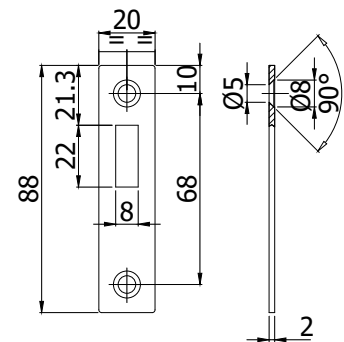

V-774

- Serratura con gancio per porta scorrevole, pomolo/chiave e maniglia incorporata
- Lock Knob/Key with hook for sliding door and handle
- Schloss Knopf/Schlüssel, mit Griff und Hakenriegel für Schiebetür

V-774

LAVORAZIONE VETRO GLASS PREPARATION GLASBEARBEITUNG

xme730a

V-774 2FLG

- Controserratura
- Strike box
- Gegenkasten

xme730c

- Contropiastra inclusa
- Strike plate included
- Schließblech enthalten

CP
Cromo perla
Chrome perla similar Alu
Chrom perla ähnlich Alu