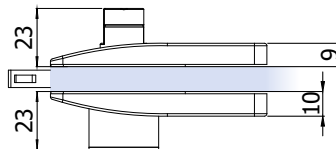

V-774

- Serratura con gancio per porta scorrevole, pomolo/chiave e maniglia incorporata
- Lock Knob/Key with hook for sliding door and handle
- Schloss Knopf/Schlüssel, mit Griff und Hakenriegel für Schiebetür

V-774

LAVORAZIONE VETRO GLASS PREPARATION GLASBEARBEITUNG

xme730a

V-774 2FLG

- Controserratura
- Strike box
- Gegenkasten

xme730c

- Contropiastra inclusa
- Strike plate included
- Schließblech enthalten

CP
Cromo perla
Chrome perla similar Alu
Chrom perla ähnlich Alu

NS
Nickel satinato
Satin nickel
Ähnlich Edelstahl matt

SERRATURE