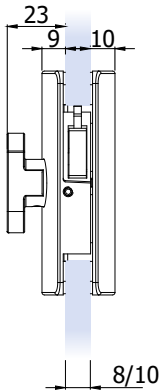

V-774

- Serratura con gancio per porta scorrevole, pomolo/chiave e maniglia incorporata
- Lock Knob/Key with hook for sliding door and handle
- Schloss Knopf/Schlüssel, mit Griff und Hakenriegel für Schiebetür

V-774

LAVORAZIONE VETRO GLASS PREPARATION GLASBEARBEITUNG

xme730a

V-774 2FLG

- Controserratura
- Strike box
- Gegenkasten

xme730c

- Contropiastra inclusa
- Strike plate included
- Schließblech enthalten

CP
Cromo perla
Chrome perla similar Alu
Chrom perla ähnlich Alu

NS
Nickel satinato
Satin nickel
Ähnlich Edelstahl matt

SERRATURE

V-774-PO-TC

- Serratura con gancio per porta scorrevole, pomolo/chiave e maniglia incorporata
- Lock Knob/Key with hook for sliding door and handle
- Schloss Knopf/Schlüssel, mit Griff und Hakenriegel für Schiebetür

V-774-PO-TC

LAVORAZIONE VETRO
GLASS PREPARATION
GLASBEARBEITUNG

SERRATURE

xme730a

V-774 2FLG

- Controserratura
- Strike box
- Gegenkasten

xme730c

- Contropiastro inclusa
- Strike plate included
- Schließblech enthalten