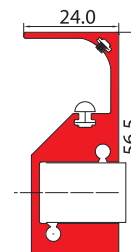

xla358F

L	LA	LM	HM	HF	LF	H
Piatto Shower tray Duschtasse	Larghezza anta Door width Tür-Breite	Larghezza vetro mobile Sliding glass width Glasbreite	Altezza vetro mobile Glass height Glashöhe	Altezza vetro fisso Side fixed glass height Seitenteil Höhe	Larghezza vetro fisso Side fixed glass width Seitenteil Breite	Altezza doccia Shower height Duschkabine Höhe

## COMPONENTI / COMPONENTS / EINZELTEILE

- P-026**
- Binario
  - Track profile
  - Laufschiene

Cod.	Fin./Fin./Oberf.
P-026-1000 mm	CR

xfb-062

- BX-2703**
- Profilo battuta a muro compreso di guarnizione
  - Door stop profile with gasket
  - Türanschlagsprofil mit Dichtung