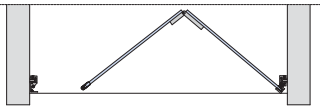

BX-2700

- Sistema scorrevole per box doccia pieghevole a soffietto. Materiale: alluminio finitura cromo lucido.
- System for showers cabin with folding doors for niche. Material: aluminium Polished Chrome.
- System für Duschkabine mit Faltüren. Material: Aluminium chrom poliert.

► 112