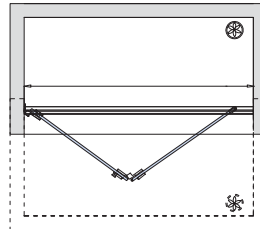

BX-2600

- Sistema scorrevole per box doccia pieghevole a soffietto disponibile nella versione in nicchia. Materiale: alluminio finitura cromo lucido.
- System for shower cabin with folding doors for niche. Material: aluminium Polished Chrome.
- System für Duschkabin mit Faltüren für Nische. Material: Aluminium Chrom poliert.

► 118