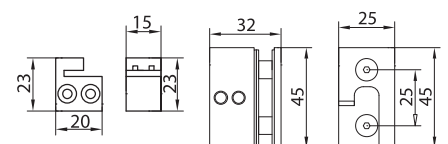

### BX-2603 SX

- Attacco sinistro a vetro e attacco a parete
- Left glass connector and wall connector
- Glashalter links und Wandhalter

CR

xfb-080

**B-147-8**

- Guarnizione gocciolatoio in PVC trasparente. Lunghezza barre 2200 mm. Per vetro da 8 mm
- Drip flap seal transparent PVC Bar length is 2200 mm. For 8 mm glass.
- Pvc Dichtprofil für den unteren Wannenanschluss für 8 mm oder Glas. Länge 2200 mm.