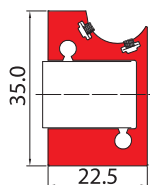

Cod.	Fin./Fin./Oberf.
BX-2701-2200 mm	CR

xfb-062