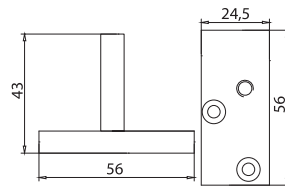

## BX-2700 SET 4

DOCCIA CON SPALLA IN VETRO / CORNER SHOWER WITH 2  
FIXED PANEL / ECKDUSCHE MIT 2 FESTSTEHENDEN GLASTAFELN

$L = P1 (1000) \text{ mm MAX}$   
 $LM1 = LM2 = (L1 - 36) / 2$   
 $LA1 = LM + 10$   
 $LA2 = LM2 + 4$   
 $HM1 = HM2 = 2058$

xfb-062

**BX-2709-SX**

- Attacco sinistro a vetro per binario
- Left glass connector for track profile
- Glashalter links für Laufschiene

xfb-062

**BX-2708-DX**

- Piastra inferiore laterale destra
- Bottom right-side plate
- Unterer Platte rechts