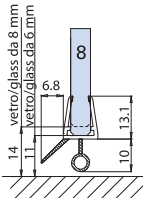

### BX-2603 DX

- Attacco destro a vetro e attacco a parete
- Right glass connector and wall connector
- Glashalter rechts und Wandhalter

CR

xfb-080

### BX-2603 SX

- Attacco sinistro a vetro e attacco a parete
- Left glass connector and wall connector
- Glashalter links und Wandhalter

CR

xfb-080

**B-147-8**

- Guarnizione gocciolatoio in PVC trasparente. Lunghezza barre 2200 mm. Per vetro da 8 mm
- Drip flap seal transparent PVC Bar length is 2200 mm. For 8 mm glass.
- Pvc Dichtprofil für den unteren Wannenanschluss für 8 mm oder Glas. Länge 2200 mm.

xme318

**B-145-8**

- Guarnizione a palloncino vetro/muro in PVC trasparente. L = 2200 mm
- Glass to wall ball seal transparent PVC. L = 2200 mm
- PVC Dichtprofil Glas-Wand. L = 2200 mm

xme390

**WRU-C-BUMP-MT12**