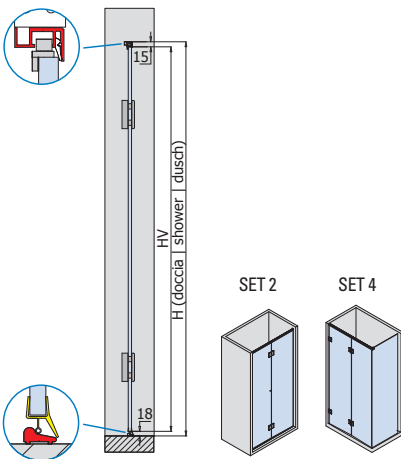

xme300

Profili vetro fisso
Profiles for fixed panels
Profil für Festverglasung...▶ 170

Fin. / Fin. / Oberf.
CR
Cromo lucido
Polished chrome
Chrom glänzend

- Indicare sempre il senso di apertura.
- Please specify always opening direction.
- Bitte immer Öffnungsrichtung angeben.