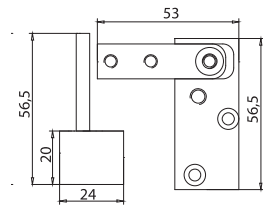

BX-2707-SX

- Attacco sinistro a parete per binario
- Left wall connector for track profile
- Wandhalter links für Laufschiene

xfb-062