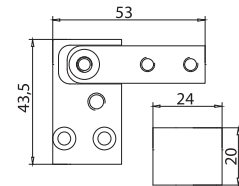

xfb-062

**BX-2707-SX**

- Attacco sinistro a parete per binario
- Left wall connector for track profile
- Wandhalter links für Laufschiene

xfb-062

**BX-2709-DX**

- Attacco destro a vetro per binario
- Right glass connector for track profile
- Glashalter rechts für Laufschiene