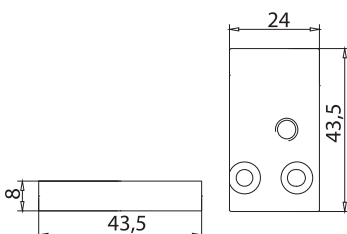

## BX-2700 SET 4

DOCCIA CON SPALLA IN VETRO / CORNER SHOWER WITH 2  
FIXED PANEL / ECKDUSCHE MIT 2 FESTSTEHENDEN GLASTAFELN

$L = P1 (1000) \text{ mm MAX}$   
 $LM1 = LM2 = (L1 - 36) / 2$   
 $LA1 = LM + 10$   
 $LA2 = LM2 + 4$   
 $HM1 = HM2 = 2058$

xfb-062

**BX-2708-SX**

- Piastra inferiore laterale sinistra
- Bottom left-side plate
- Unterer Platte links

xfb-062

**BX-2710-SX**

- Piastra inferiore laterale sinistra per BX-2704
- Bottom left-side plate for BX-2704
- Unterer Platte links für BX-2704