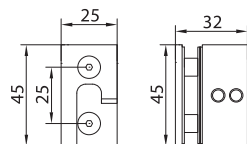

BX-2600

COMPONENTI / COMPONENTS / EINZELTEILE

B-502-N-DX-S

- Cerniera destra vetro/vetro
- Materiale: Zamak.
- Right hinge glass to glass.
- Material: Zamak.
- Band rechts Glas-Glas.
- Material: Zamak.

CR

xmc016

B-502-N-SX-S

- Cerniera sinistra vetro/vetro
- Materiale: Zamak.
- Left glass to glass.
- Material: Zamak.
- Band links Glas-Glas.
- Material: Zamak.

CR

xmc016

B-501-N-DX-S

- Cerniera destra vetro/muro
- Materiale: Zamak.
- Right hinge wall to glass
- Material: Zamak.
- Band rechts Wand-Glas
- Material: Zamak.

CR

xmc016

B-501-N-SX-S

- Cerniera sinistra vetro/muro
- Materiale: Zamak.
- Left Hinge wall to glass
- Material: Zamak.
- Band rechts Wand-Glas
- Material: Zamak.

CR

xmc016

L-217

- Binario
- Track profile
- Laufschiene

Cod.	Fin./Fin./Oberf.
L-217-1000 mm	CR

xfb-080

P-017

- Profilo gocciolatoio
- Splash guard profile
- Schwallenschutz Profil

B-147 optional

Cod.	Fin./Fin./Oberf.
P-017-2100 mm	CR

xme 203

L-219

- Perno guida superiore (da incollare al vetro)
- Top guiding pin (to be glued on glass)
- Führungsstift (Auf das Glas Kleben)

I-2600

BX-2601

- Attacco a parete
- Wall connector
- Wandhalter

CR

xfb-080

BX-2602 DX

- Attacco destro a vetro
- Right glass connector
- Glashalter rechts

CR

xfb-080

BX-2602 SX

- Attacco sinistro a vetro
- Left glass connector
- Glashalter links

CR

xfb-080

BX-2603 DX

- Attacco destro a vetro e attacco a parete
- Right glass connector and wall connector
- Glashalter rechts und Wandhalter

CR

xfb-080

BX-2603 SX

- Attacco sinistro a vetro e attacco a parete
- Left glass connector and wall connector
- Glashalter links und Wandhalter

CR

xfb-080