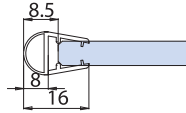

B-145-8

- Guarnizione a palloncino vetro/muro in PVC trasparente. L = 2200 mm
- Glass to wall ball seal transparent PVC. L = 2200 mm
- PVC Dichtprofil Glas-Wand. L = 2200 mm

xme390