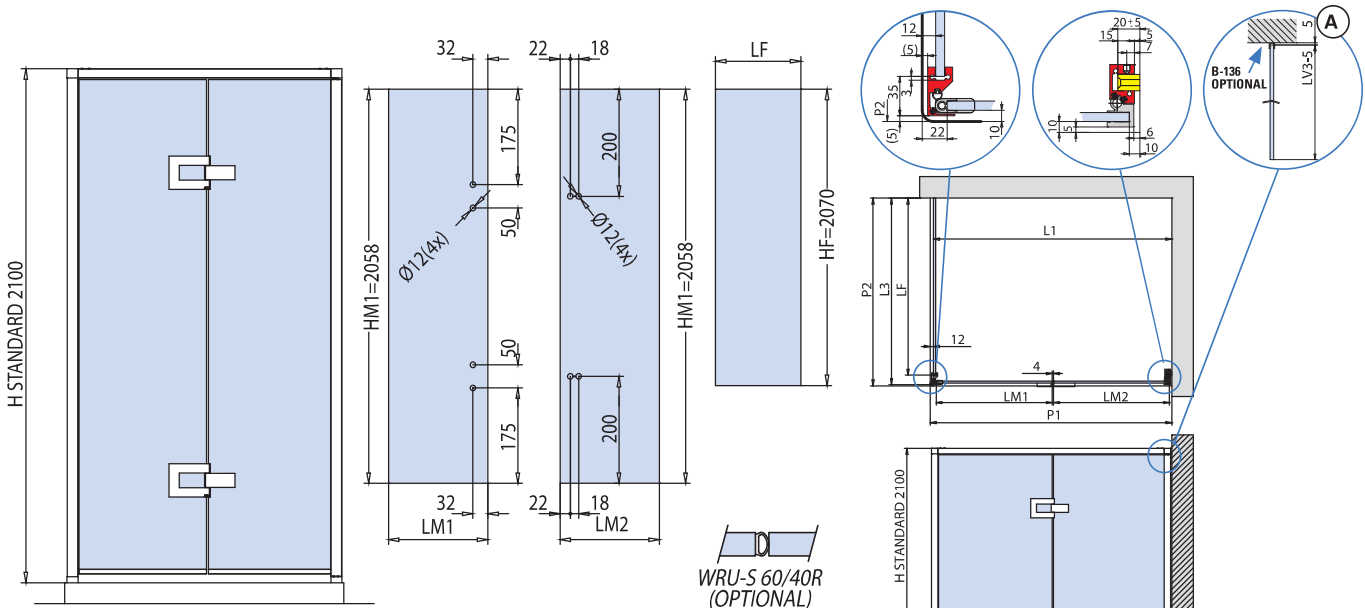

## BX-2700 SET 4

DOCCIA CON SPALLA IN VETRO / CORNER SHOWER WITH 2  
FIXED PANEL / ECKDUSCHE MIT 2 FESTSTEHENDEN GLASTAFELN

$L = P1 (1000) \text{ mm MAX}$   
 $LM1 = LM2 = (L1 - 36) / 2$   
 $LA1 = LM + 10$   
 $LA2 = LM2 + 4$   
 $HM1 = HM2 = 2058$

xla358F

L	LA	LM	HM	HF	LF	H
Piatto Shower tray Duschtasse	Larghezza anta Door width Tür-Breite	Larghezza vetro mobile Sliding glass width Glasbreite	Altezza vetro mobile Glass height Glashöhe	Altezza vetro fisso Side fixed glass height Seitenteil Höhe	Larghezza vetro fisso Side fixed glass width Seitenteil Breite	Altezza doccia Shower height Duschkabine Höhe