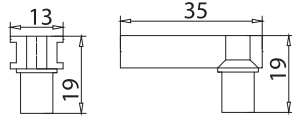

BX-2706

- Perno guida superiore
- Top guiding pin
- Oberer Führungsstift

xfb-062

BX-2707-DX

- Attacco destro a parete per binario
- Right wall connector for track profile
- Wandhalter rechts für Laufschiene

xfb-062

BX-2707-SX

- Attacco sinistro a parete per binario
- Left wall connector for track profile
- Wandhalter links für Laufschiene

xfb-062

BX-2709-DX

- Attacco destro a vetro per binario
- Right glass connector for track profile
- Glashalter rechts für Laufschiene

xfb-062

BX-2709-SX

- Attacco sinistro a vetro per binario
- Left glass connector for track profile
- Glashalter links für Laufschiene

xfb-062

BX-2708-DX

- Piastra inferiore laterale destra
- Bottom right-side plate
- Unterer Platte rechts

xfb-062

BX-2708-SX

- Piastra inferiore laterale sinistra
- Bottom left-side plate
- Unterer Platte links

xfb-062

BX-2710-SX

- Piastra inferiore laterale sinistra per BX-2704
- Bottom left-side plate for BX-2704
- Unterer Platte links für BX-2704

xfb-062

BX-2710-DX

- Piastra inferiore laterale destra per BX-2704
- Bottom right-side plate for BX-2704
- Unterer Platte rechts für BX-2704

xfb-062

L-220

- Cerniera a scatto vetro/vetro, senza viti in vista. Materiale: Zamak.
- Glass to glass clicking hinge, with not visible screws. Material: Zamak.
- Duschtürband Glas-Glas ohne sichtbaren Schrauben. Material: Zamak. CR

I-220