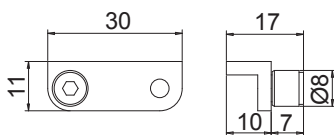

BX-2600

COMPONENTI / COMPONENTS / EINZELTEILE

B-502-N-DX-S

- Cerniera destra vetro/vetro
- Materiale: Zamak.
- Right hinge glass to glass.
- Material: Zamak.
- Band rechts Glas-Glas.
- Material: Zamak.

CR

xmc016

B-502-N-SX-S

- Cerniera sinistra vetro/vetro
- Materiale: Zamak.
- Left glass to glass.
- Material: Zamak.
- Band links Glas-Glas.
- Material: Zamak.

CR

xmc016

B-501-N-DX-S

- Cerniera destra vetro/muro
- Materiale: Zamak.
- Right hinge wall to glass
- Material: Zamak.
- Band rechts Wand-Glas
- Material: Zamak.

CR

xmc016

B-501-N-SX-S

- Cerniera sinistra vetro/muro
- Materiale: Zamak.
- Left Hinge wall to glass
- Material: Zamak.
- Band rechts Wand-Glas
- Material: Zamak.

CR

xmc016

L-217

- Binario
- Track profile
- Laufschiene

Cod.	Fin./Fin./Oberf.
L-217-1000 mm	CR

xfb-080

P-017

- Profilo gocciolatoio
- Splash guard profile
- Schwallenschutz Profil

B-147 optional

Cod.	Fin./Fin./Oberf.
P-017-2100 mm	CR

xme 203

L-219

- Perno guida superiore (da incollare al vetro)
- Top guiding pin (to be glued on glass)
- Führungsstift (Auf das Glas Kleben)

I-2600

BX-2601

- Attacco a parete
- Wall connector
- Wandhalter

CR

xfb-080

BX-2602 DX

- Attacco destro a vetro
- Right glass connector
- Glashalter rechts

CR

xfb-080

BX-2602 SX

- Attacco sinistro a vetro
- Left glass connector
- Glashalter links

CR

xfb-080

BX-2603 DX

- Attacco destro a vetro e attacco a parete
- Right glass connector and wall connector
- Glashalter rechts und Wandhalter

CR

xfb-080

BX-2603 SX

- Attacco sinistro a vetro e attacco a parete
- Left glass connector and wall connector
- Glashalter links und Wandhalter

CR

xfb-080