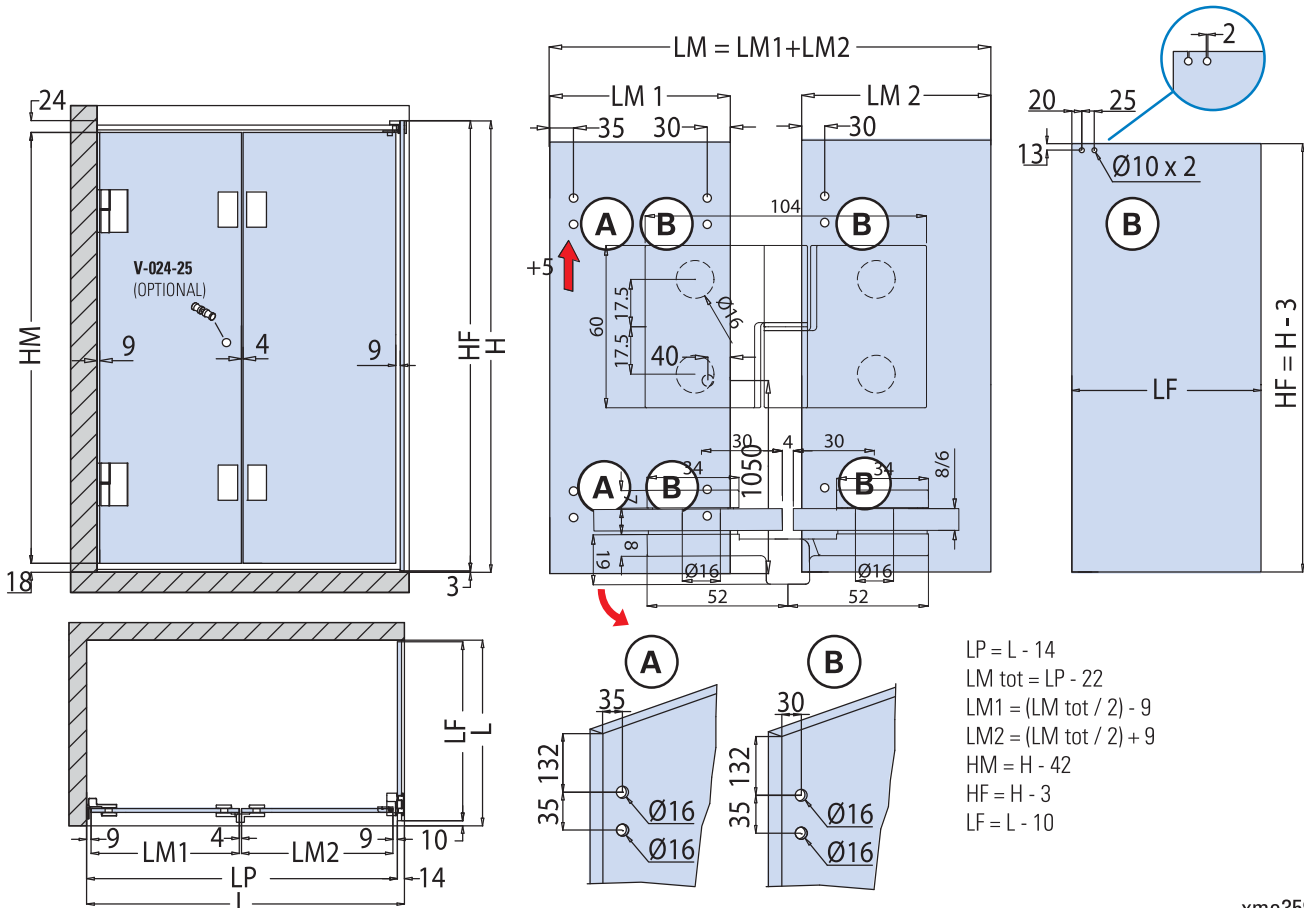

## BX-2700 SET 4

DOCCIA CON SPALLA IN VETRO / CORNER SHOWER WITH 2  
FIXED PANEL / ECKDUSCHE MIT 2 FESTSTEHENDEN GLASTAFELN

$L = P1 (1000) \text{ mm MAX}$   
 $LM1 = LM2 = (L1 - 36) / 2$   
 $LA1 = LM + 10$   
 $LA2 = LM2 + 4$   
 $HM1 = HM2 = 2058$

### COMPONENTI / COMPONENTS / EINZELTEILE

xme359

$$LM_{tot} = LP - 22$$

$$LM1 = (LM_{tot} / 2) - 9$$

$$LM2 = (LM_{tot} / 2) + 9$$

$$HM = H - 33$$

$$LP = L - 14$$

$$LM_{tot} = LP - 22$$

$$LM1 = (LM_{tot} / 2) - 9$$

$$LM2 = (LM_{tot} / 2) + 9$$

$$HM = H - 42$$

$$HF = H - 3$$

$$LF = L - 10$$

xme359A

L	LF	LM	HM	H	HF
Piatto Shower tray Duschtaße	Larghezza vetro fisso Side fixed glass width Seitenteil Breite	Larghezza vetro mobile Sliding glass width Schiebefügel Breite	Altezza vetro mobile Sliding glass height Schiebefügel Höhe	Altezza doccia Shower height Duschkabine Höhe	Altezza vetro fisso Side fixed glass height Seitenteil Höhe