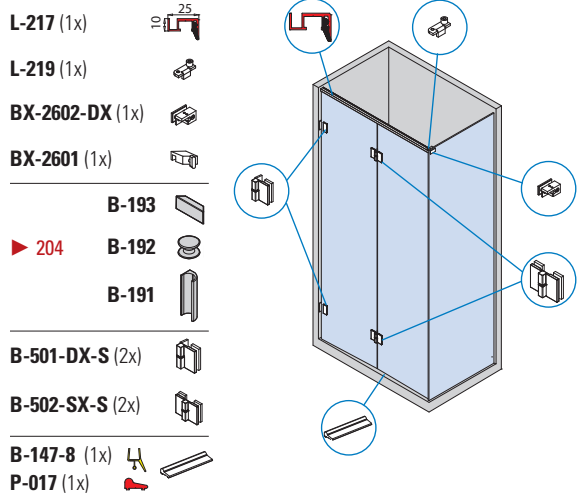

BX-2600 SET 4

DOCCIA CON SPALLA IN VETRO / CORNER SHOWER WITH 2
FIXED PANEL / ECKDUSCHE MIT 2 FESTSTEHENDEN GLASTAFELN