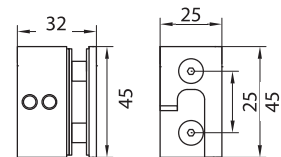

BX-2600

COMPONENTI / COMPONENTS / EINZELTEILE

B-502-N-DX-S

- Cerniera destra vetro/vetro
- Materiale: Zamak.
- Right hinge glass to glass.
- Material: Zamak.
- Band rechts Glas-Glas.
- Material: Zamak.

CR

xmc016

B-502-N-SX-S

- Cerniera sinistra vetro/vetro
- Materiale: Zamak.
- Left glass to glass.
- Material: Zamak.
- Band links Glas-Glas.
- Material: Zamak.

CR

xmc016

B-501-N-DX-S

- Cerniera destra vetro/muro
- Materiale: Zamak.
- Right hinge wall to glass
- Material: Zamak.
- Band rechts Wand-Glas
- Material: Zamak.

CR

xmc016

B-501-N-SX-S

- Cerniera sinistra vetro/muro
- Materiale: Zamak.
- Left Hinge wall to glass
- Material: Zamak.
- Band rechts Wand-Glas
- Material: Zamak.

CR

xmc016

L-217

- Binario
- Track profile
- Laufschiene

Cod.	Fin./Fin./Oberf.
L-217-1000 mm	CR

xfb-080

P-017

- Profilo gocciolatoio
- Splash guard profile
- Schwallenschutz Profil

B-147 optional

Cod.	Fin./Fin./Oberf.
P-017-2100 mm	CR

xme 203

L-219

- Perno guida superiore (da incollare al vetro)
- Top guiding pin (to be glued on glass)
- Führungsstift (Auf das Glas Kleben)

I-2600

BX-2601

- Attacco a parete
- Wall connector
- Wandhalter

CR

xfb-080

BX-2602 DX

- Attacco destro a vetro
- Right glass connector
- Glashalter rechts

CR

xfb-080

BX-2602 SX

- Attacco sinistro a vetro
- Left glass connector
- Glashalter links

CR

xfb-080

BX-2603 DX

- Attacco destro a vetro e attacco a parete
- Right glass connector and wall connector
- Glashalter rechts und Wandhalter

CR

xfb-080

BX-2603 SX

- Attacco sinistro a vetro e attacco a parete
- Left glass connector and wall connector
- Glashalter links und Wandhalter

CR

xfb-080