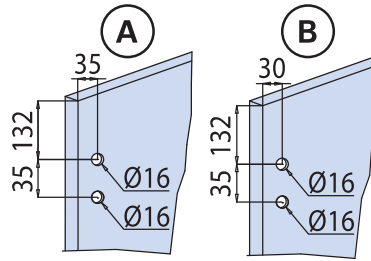

### COMPONENTI / COMPONENTS / EINZELTEILE

xme359

$$LM_{tot} = LP - 22$$

$$LM1 = (LM_{tot} / 2) - 9$$

$$LM2 = (LM_{tot} / 2) + 9$$

$$HM = H - 33$$

$$LP = L - 14$$

$$LM_{tot} = LP - 22$$

$$LM1 = (LM_{tot} / 2) - 9$$

$$LM2 = (LM_{tot} / 2) + 9$$

$$HM = H - 42$$

$$HF = H - 3$$

$$LF = L - 10$$

xme359A

L	LF	LM	HM	H	HF
Piatto Shower tray Duschtaße	Larghezza vetro fisso Side fixed glass width Seitenteil Breite	Larghezza vetro mobile Sliding glass width Schiebefügel Breite	Altezza vetro mobile Sliding glass height Schiebefügel Höhe	Altezza doccia Shower height Duschkabine Höhe	Altezza vetro fisso Side fixed glass height Seitenteil Höhe