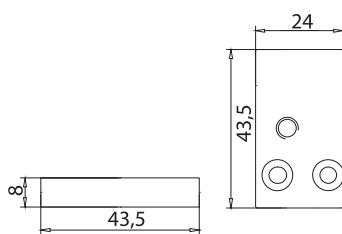

BX-2710-DX

- Piastra inferiore laterale destra per BX-2704
- Bottom right-side plate for BX-2704
- Unterer Platte rechts für BX-2704

xfb-062