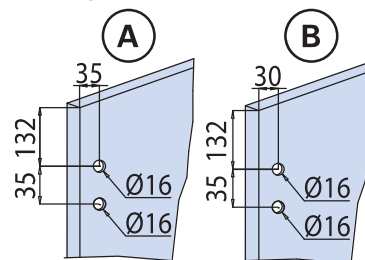

### COMPONENTI / COMPONENTS / EINZELTEILE

xme359

$$LM_{tot} = LP - 22$$

$$LM1 = (LM_{tot} / 2) - 9$$

$$LM2 = (LM_{tot} / 2) + 9$$

$$HM = H - 33$$

$$LP = L - 14$$

$$LM_{tot} = LP - 22$$

$$LM1 = (LM_{tot} / 2) - 9$$

$$LM2 = (LM_{tot} / 2) + 9$$

$$HM = H - 42$$

$$HF = H - 3$$

$$LF = L - 10$$

xme359A

L	LF	LM	HM	H	HF
Piatto Shower tray Duschtaße	Larghezza vetro fisso Side fixed glass width Seitenteil Breite	Larghezza vetro mobile Sliding glass width Schiebefügel Breite	Altezza vetro mobile Sliding glass height Schiebefügel Höhe	Altezza doccia Shower height Duschkabine Höhe	Altezza vetro fisso Side fixed glass height Seitenteil Höhe