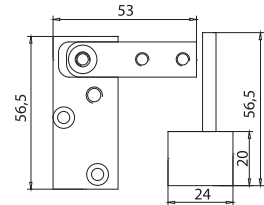

## BX-2700 SET 4

DOCCIA CON SPALLA IN VETRO / CORNER SHOWER WITH 2  
FIXED PANEL / ECKDUSCHE MIT 2 FESTSTEHENDEN GLASTAFELN

$L = P1 (1000) \text{ mm MAX}$   
 $LM1 = LM2 = (L1 - 36) / 2$   
 $LA1 = LM + 10$   
 $LA2 = LM2 + 4$   
 $HM1 = HM2 = 2058$

xla358F

L	LA	LM	HM	HF	LF	H
Piatto Shower tray Duschtasse	Larghezza anta Door width Tür-Breite	Larghezza vetro mobile Sliding glass width Glasbreite	Altezza vetro mobile Glass height Glashöhe	Altezza vetro fisso Side fixed glass height Seitenteil Höhe	Larghezza vetro fisso Side fixed glass width Seitenteil Breite	Altezza doccia Shower height Duschkabine Höhe

Cod.	Fin./Fin./Oberf.
BX-PT-C58-2200 mm	CR

xla367b

SOFIETTI

**BX-2706**

- Perno guida superiore
- Top guiding pin
- Oberer Führungsstift

xfb-062

**BX-2707-DX**

- Attacco destro a parete per binario
- Right wall connector for track profile
- Wandhalter rechts für Laufschiene