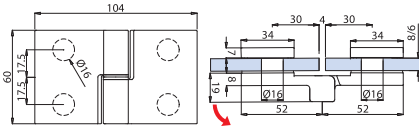

BX-2600

COMPONENTI / COMPONENTS / EINZELTEILE

B-502-N-DX-S

- Cerniera destra vetro/vetro
- Materiale: Zamak.
- Right hinge glass to glass.
- Material: Zamak.
- Band rechts Glas-Glas.
- Material: Zamak.

CR

xmc016

B-502-N-SX-S

- Cerniera sinistra vetro/vetro
- Materiale: Zamak.
- Left glass to glass.
- Material: Zamak.
- Band links Glas-Glas.
- Material: Zamak.

CR

xmc016

B-501-N-DX-S

- Cerniera destra vetro/muro
- Materiale: Zamak.
- Right hinge wall to glass
- Material: Zamak.
- Band rechts Wand-Glas
- Material: Zamak.

CR

xmc016

B-501-N-SX-S

- Cerniera sinistra vetro/muro
- Materiale: Zamak.
- Left Hinge wall to glass
- Material: Zamak.
- Band rechts Wand-Glas
- Material: Zamak.

CR

xmc016

L-217

- Binario
- Track profile
- Laufschiene

Cod.	Fin./Fin./Oberf.
L-217-1000 mm	CR

xfb-080

P-017

- Profilo gocciolatoio
- Splash guard profile
- Schwallenschutz Profil

B-147 optional

Cod.	Fin./Fin./Oberf.
P-017-2100 mm	CR

xme 203

L-219

- Perno guida superiore (da incollare al vetro)
- Top guiding pin (to be glued on glass)
- Führungsstift (Auf das Glas Kleben)

I-2600

BX-2601

- Attacco a parete
- Wall connector
- Wandhalter

CR

xfb-080

BX-2602 DX

- Attacco destro a vetro
- Right glass connector
- Glashalter rechts

CR

xfb-080

BX-2602 SX

- Attacco sinistro a vetro
- Left glass connector
- Glashalter links

CR

xfb-080

BX-2603 DX

- Attacco destro a vetro e attacco a parete
- Right glass connector and wall connector
- Glashalter rechts und Wandhalter

CR

xfb-080

BX-2603 SX

- Attacco sinistro a vetro e attacco a parete
- Left glass connector and wall connector
- Glashalter links und Wandhalter

CR

xfb-080