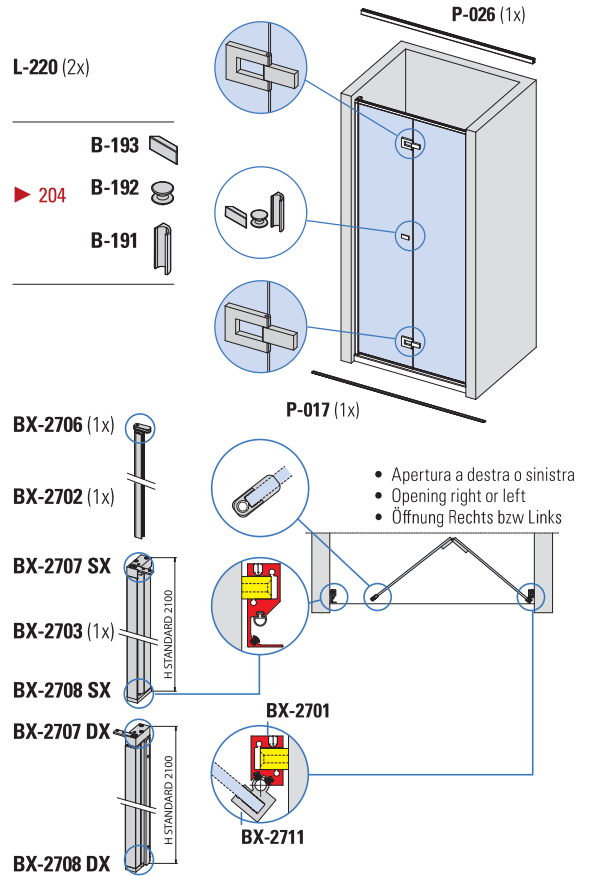

## BX-2700 SET 4

DOCCIA CON SPALLA IN VETRO / CORNER SHOWER WITH 2  
FIXED PANEL / ECKDUSCHE MIT 2 FESTSTEHENDEN GLASTAFELN

$L = P1 (1000) \text{ mm MAX}$   
 $LM1 = LM2 = (L1 - 36) / 2$   
 $LA1 = LM + 10$   
 $LA2 = LM2 + 4$   
 $HM1 = HM2 = 2058$