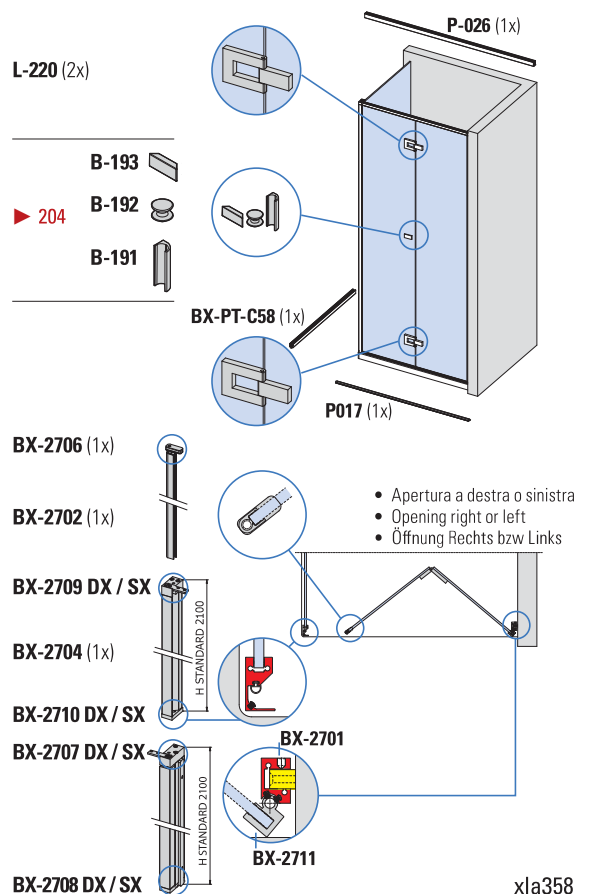

## BX-2700 SET 2

DOCCIA IN NICCHIA / NICHE SHOWER / NISCHENDUSCHE

## BX-2700 SET 4

DOCCIA CON SPALLA IN VETRO / CORNER SHOWER WITH 2  
FIXED PANEL / ECKDUSCHE MIT 2 FESTSTEHENDEN GLASTAFELN

$L = P1 (1000) \text{ mm MAX}$   
 $LM1 = LM2 = (L1 - 36) / 2$   
 $LA1 = LM + 10$   
 $LA2 = LM2 + 4$   
 $HM1 = HM2 = 2058$