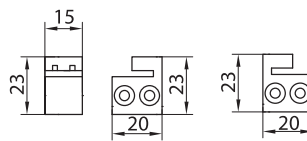

BX-2600

COMPONENTI / COMPONENTS / EINZELTEILE

B-502-N-DX-S

- Cerniera destra vetro/vetro
- Materiale: Zamak.
- Right hinge glass to glass.
- Material: Zamak.
- Band rechts Glas-Glas.
- Material: Zamak.

CR

xmc016

B-502-N-SX-S

- Cerniera sinistra vetro/vetro
- Materiale: Zamak.
- Left glass to glass.
- Material: Zamak.
- Band links Glas-Glas.
- Material: Zamak.

CR

xmc016

B-501-N-DX-S

- Cerniera destra vetro/muro
- Materiale: Zamak.
- Right hinge wall to glass
- Material: Zamak.
- Band rechts Wand-Glas
- Material: Zamak.

CR

xmc016

B-501-N-SX-S

- Cerniera sinistra vetro/muro
- Materiale: Zamak.
- Left Hinge wall to glass
- Material: Zamak.
- Band rechts Wand-Glas
- Material: Zamak.

CR

xmc016

L-217

- Binario
- Track profile
- Laufschiene

Cod.	Fin./Fin./Oberf.
L-217-1000 mm	CR

xfb-080

P-017

- Profilo gocciolatoio
- Splash guard profile
- Schwallenschutz Profil

B-147 optional

Cod.	Fin./Fin./Oberf.
P-017-2100 mm	CR

xme 203

L-219

- Perno guida superiore (da incollare al vetro)
- Top guiding pin (to be glued on glass)
- Führungsstift (Auf das Glas Kleben)

I-2600

BX-2601

- Attacco a parete
- Wall connector
- Wandhalter

CR

xfb-080

BX-2602 DX

- Attacco destro a vetro
- Right glass connector
- Glashalter rechts

CR

xfb-080

BX-2602 SX

- Attacco sinistro a vetro
- Left glass connector
- Glashalter links

CR

xfb-080

BX-2603 DX

- Attacco destro a vetro e attacco a parete
- Right glass connector and wall connector
- Glashalter rechts und Wandhalter

CR

xfb-080

BX-2603 SX

- Attacco sinistro a vetro e attacco a parete
- Left glass connector and wall connector
- Glashalter links und Wandhalter

CR

xfb-080