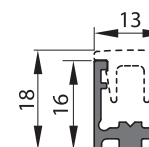

xla358F

L	LA	LM	HM	HF	LF	H
Piatto Shower tray Duschtasse	Larghezza anta Door width Tür-Breite	Larghezza vetro mobile Sliding glass width Glasbreite	Altezza vetro mobile Glass height Glashöhe	Altezza vetro fisso Side fixed glass height Seitenteil Höhe	Larghezza vetro fisso Side fixed glass width Seitenteil Breite	Altezza doccia Shower height Duschkabine Höhe

Cod.	Fin./Fin./Oberf.
BX-2711-2200 mm	CR

xfb-062

- P-017**
- Profilo gocciolatoio
  - Splash guard profile
  - Schwallenschutz Profil

Cod.	Fin./Fin./Oberf.
P-017-2100 mm	CR

xme 203

- BX-PT-C58**
- Profilo per fissaggio a terra o laterale
  - Profile for floor and side installation
  - Profil Boden- Wandmontage