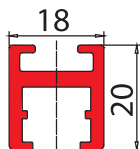

Cod.	Fin./Fin./Oberf.
P-026-1000 mm	CR

xfb-062