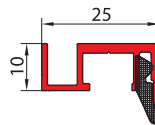

Cod.	Fin./Fin./Oberf.
L-217-1000 mm	CR

xfb-080