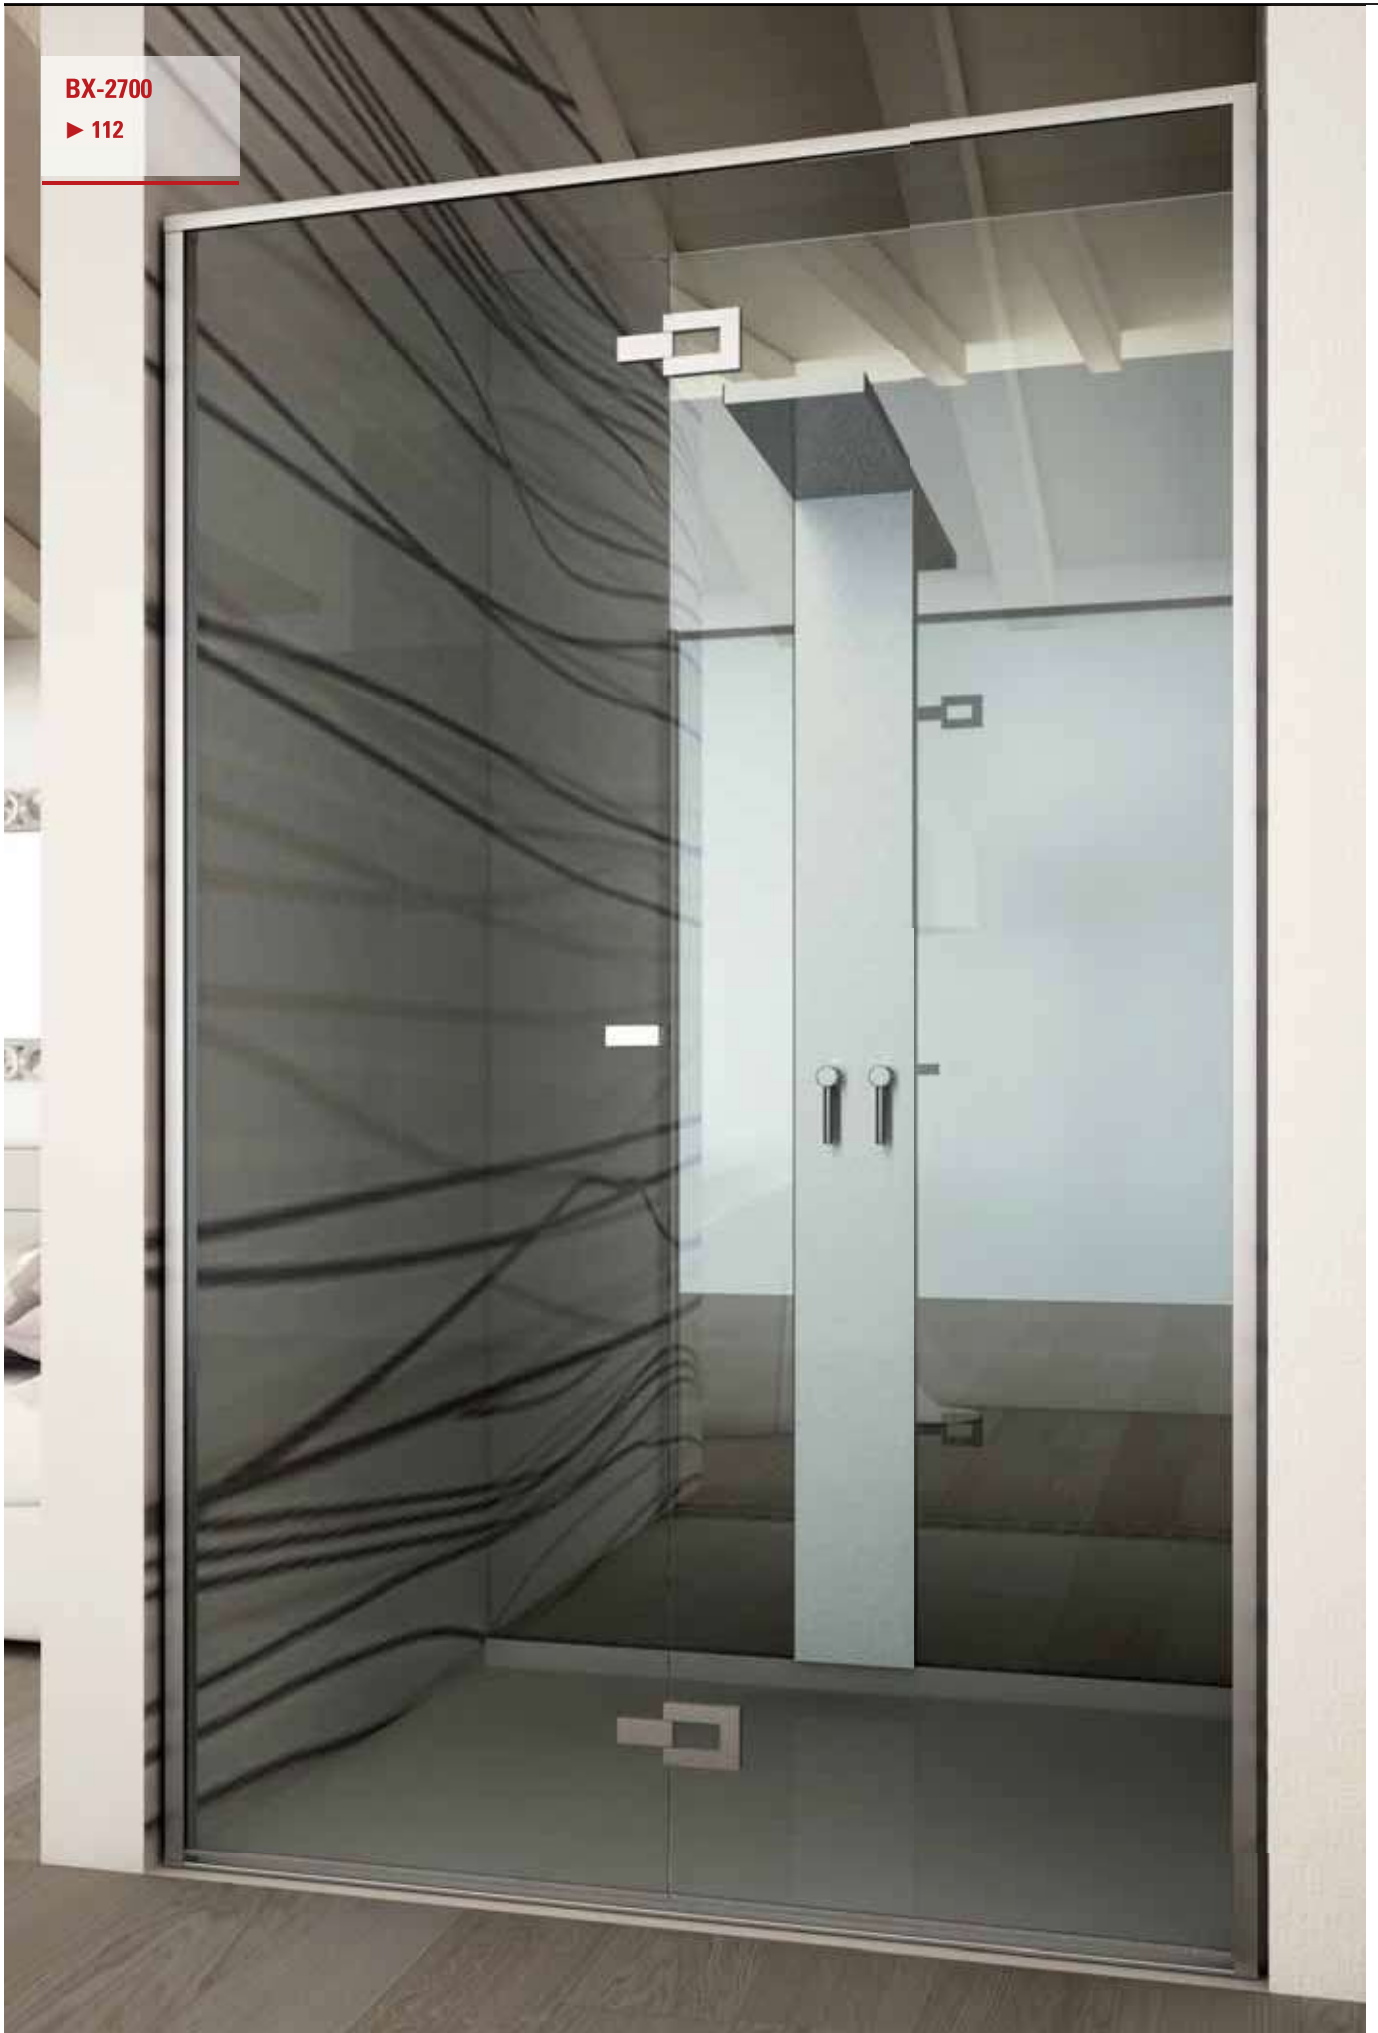

BX-2700

► 112

SOFFIETTI