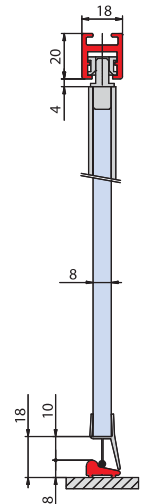

SOFFIETTI

Profili vetro fisso
Profiles for fixed panels
Profil für Festverglasung... ▶ 170