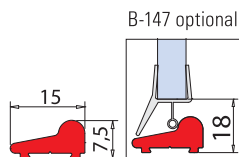

Cod.	Fin./Fin./Oberf.
P-017-2100 mm	CR

xme 203