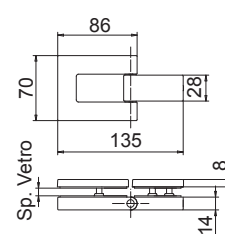

## BX-2700 SET 4

DOCCIA CON SPALLA IN VETRO / CORNER SHOWER WITH 2  
FIXED PANEL / ECKDUSCHE MIT 2 FESTSTEHENDEN GLASTAFELN

$L = P1 (1000) \text{ mm MAX}$   
 $LM1 = LM2 = (L1 - 36) / 2$   
 $LA1 = LM + 10$   
 $LA2 = LM2 + 4$   
 $HM1 = HM2 = 2058$

xfb-062

**BX-2708-SX**

- Piastra inferiore laterale sinistra
- Bottom left-side plate
- Unterer Platte links

xfb-062

**BX-2710-SX**

- Piastra inferiore laterale sinistra per BX-2704
- Bottom left-side plate for BX-2704
- Unterer Platte links für BX-2704

xfb-062

**BX-2710-DX**

- Piastra inferiore laterale destra per BX-2704
- Bottom right-side plate for BX-2704
- Unterer Platte rechts für BX-2704

xfb-062

**L-220**

- Cerniera a scatto vetro/vetro, senza viti in vista. Materiale: Zamak.
- Glass to glass clicking hinge, with not visible screws. Material: Zamak.
- Duschtürband Glas-Glas ohne sichtbaren Schrauben. Material: Zamak. CR