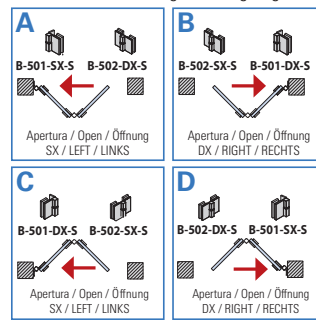

xme300

Profili vetro fisso
Profiles for fixed panels
Profil für Festverglasung...▶ 170

Fin. / Fin. / Oberf.
CR
Cromo lucido
Polished chrome
Chrom glänzend

- Indicare sempre il senso di apertura.
- Please specify always opening direction.
- Bitte immer Öffnungsrichtung angeben.