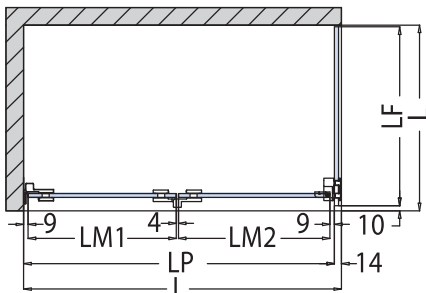

### COMPONENTI / COMPONENTS / EINZELTEILE

xme359

$$LM_{tot} = LP - 22$$

$$LM1 = (LM_{tot} / 2) - 9$$

$$LM2 = (LM_{tot} / 2) + 9$$

$$HM = H - 33$$

$$LP = L - 14$$

$$LM_{tot} = LP - 22$$

$$LM1 = (LM_{tot} / 2) - 9$$

$$LM2 = (LM_{tot} / 2) + 9$$

$$HM = H - 42$$

$$HF = H - 3$$

$$LF = L - 10$$

xme359A

L	LF	LM	HM	H	HF
Piatto Shower tray Duschtaße	Larghezza vetro fisso Side fixed glass width Seitenteil Breite	Larghezza vetro mobile Sliding glass width Schiebefügel Breite	Altezza vetro mobile Sliding glass height Schiebefügel Höhe	Altezza doccia Shower height Duschkabine Höhe	Altezza vetro fisso Side fixed glass height Seitenteil Höhe