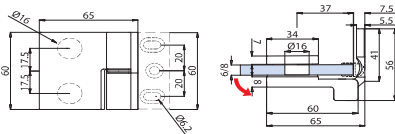

BX-2600

COMPONENTI / COMPONENTS / EINZELTEILE

B-502-N-DX-S

- Cerniera destra vetro/vetro
- Materiale: Zamak.
- Right hinge glass to glass.
- Material: Zamak.
- Band rechts Glas-Glas.
- Material: Zamak.

CR

xmc016

B-502-N-SX-S

- Cerniera sinistra vetro/vetro
- Materiale: Zamak.
- Left glass to glass.
- Material: Zamak.
- Band links Glas-Glas.
- Material: Zamak.

CR

xmc016

B-501-N-DX-S

- Cerniera destra vetro/muro
- Materiale: Zamak.
- Right hinge wall to glass
- Material: Zamak.
- Band rechts Wand-Glas
- Material: Zamak.

CR

xmc016

B-501-N-SX-S

- Cerniera sinistra vetro/muro
- Materiale: Zamak.
- Left Hinge wall to glass
- Material: Zamak.
- Band rechts Wand-Glas
- Material: Zamak.

CR

xmc016

L-217

- Binario
- Track profile
- Laufschiene

Cod.	Fin./Fin./Oberf.
L-217-1000 mm	CR

xfb-080

P-017

- Profilo gocciolatoio
- Splash guard profile
- Schwallenschutz Profil

B-147 optional

Cod.	Fin./Fin./Oberf.
P-017-2100 mm	CR

xme 203

L-219

- Perno guida superiore (da incollare al vetro)
- Top guiding pin (to be glued on glass)
- Führungsstift (Auf das Glas Kleben)

I-2600

BX-2601

- Attacco a parete
- Wall connector
- Wandhalter

CR

xfb-080

BX-2602 DX

- Attacco destro a vetro
- Right glass connector
- Glashalter rechts

CR

xfb-080

BX-2602 SX

- Attacco sinistro a vetro
- Left glass connector
- Glashalter links

CR

xfb-080

BX-2603 DX

- Attacco destro a vetro e attacco a parete
- Right glass connector and wall connector
- Glashalter rechts und Wandhalter

CR

xfb-080

BX-2603 SX

- Attacco sinistro a vetro e attacco a parete
- Left glass connector and wall connector
- Glashalter links und Wandhalter

CR

xfb-080