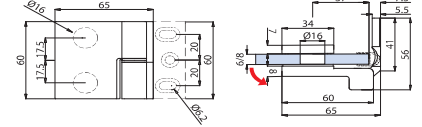

B-501-N-DX-S

- Cerniera destra vetro/muro
- Materiale: Zamak.
- Right hinge wall to glass
- Material: Zamak.
- Band rechts Wand-Glas
- Material: Zamak.

CR

xmc016