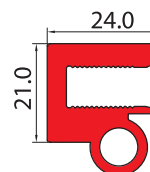

xla358F

L	LA	LM	HM	HF	LF	H
Piatto Shower tray Duschtasse	Larghezza anta Door width Tür-Breite	Larghezza vetro mobile Sliding glass width Glasbreite	Altezza vetro mobile Glass height Glashöhe	Altezza vetro fisso Side fixed glass height Seitenteil Höhe	Larghezza vetro fisso Side fixed glass width Seitenteil Breite	Altezza doccia Shower height Duschkabine Höhe

Cod.	Fin./Fin./Oberf.
BX-2704-2200 mm	CR

xfb-062

- BX-2702**
- Profilo bordo vetro
  - Border profile
  - Rahmenprofil

Cod.	Fin./Fin./Oberf.
BX-2702-2200 mm	CR

xfb-062

- BX-2711**
- Profilo cerniera (vetro da incollare)
  - Hinge profile (glass to be glued)
  - Bandprofil (Glas verkleben)