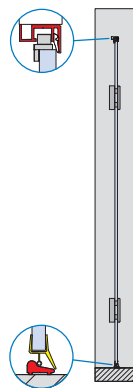

BOX DOCCIA CON SISTEMA SCORREVOLE A SOFFIETTO

SHOWER BOX WITH SYSTEM FOR CABIN WITH FOLDING DOOR

DUSCHKABIN MIT SYSTEM FÜR FALTÜREN

SOFFIETTI

BX-2700

- Sistema scorrevole per box doccia pieghevole a soffietto. Materiale: alluminio finitura cromo lucido.
- System for showers cabin with folding doors for niche. Material: aluminium Polished Chrome.
- System für Duschkabine mit Faltüren. Material: Aluminium chrom poliert.

► 112

BX-2600

- Sistema scorrevole per box doccia pieghevole a soffietto disponibile nella versione in nicchia. Materiale: alluminio finitura cromo lucido.
- System for shower cabin with folding doors for niche. Material: aluminium Polished Chrome.
- System für Duschkabin mit Faltüren für Nische. Material: Aluminium Chrom poliert.

► 118

SET 2

SET 4

SET 2

SET 4