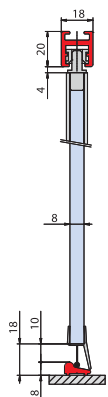

BX-2600

- Sistema scorrevole per box doccia pieghevole a soffietto disponibile nella versione in nicchia. Materiale: alluminio finitura cromo lucido.
- System for shower cabin with folding doors for niche. Material: aluminium Polished Chrome.
- System für Duschkabin mit Faltüren für Nische. Material: Aluminium Chrom poliert.

► 118