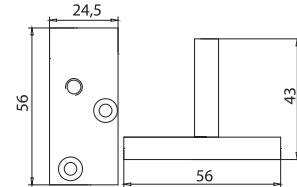

BX-2706

- Perno guida superiore
- Top guiding pin
- Oberer Führungsstift

xfb-062

BX-2707-DX

- Attacco destro a parete per binario
- Right wall connector for track profile
- Wandhalter rechts für Laufschiene

xfb-062

BX-2707-SX

- Attacco sinistro a parete per binario
- Left wall connector for track profile
- Wandhalter links für Laufschiene

xfb-062

BX-2709-DX

- Attacco destro a vetro per binario
- Right glass connector for track profile
- Glashalter rechts für Laufschiene

xfb-062

BX-2709-SX

- Attacco sinistro a vetro per binario
- Left glass connector for track profile
- Glashalter links für Laufschiene

xfb-062

BX-2708-DX

- Piastra inferiore laterale destra
- Bottom right-side plate
- Unterer Platte rechts

xfb-062

BX-2708-SX

- Piastra inferiore laterale sinistra
- Bottom left-side plate
- Unterer Platte links

xfb-062

BX-2710-SX

- Piastra inferiore laterale sinistra per BX-2704
- Bottom left-side plate for BX-2704
- Unterer Platte links für BX-2704

xfb-062

BX-2710-DX

- Piastra inferiore laterale destra per BX-2704
- Bottom right-side plate for BX-2704
- Unterer Platte rechts für BX-2704

xfb-062

L-220

- Cerniera a scatto vetro/vetro, senza viti in vista. Materiale: Zamak.
- Glass to glass clicking hinge, with not visible screws. Material: Zamak.
- Duschtürband Glas-Glas ohne sichtbaren Schrauben. Material: Zamak. CR

I-220