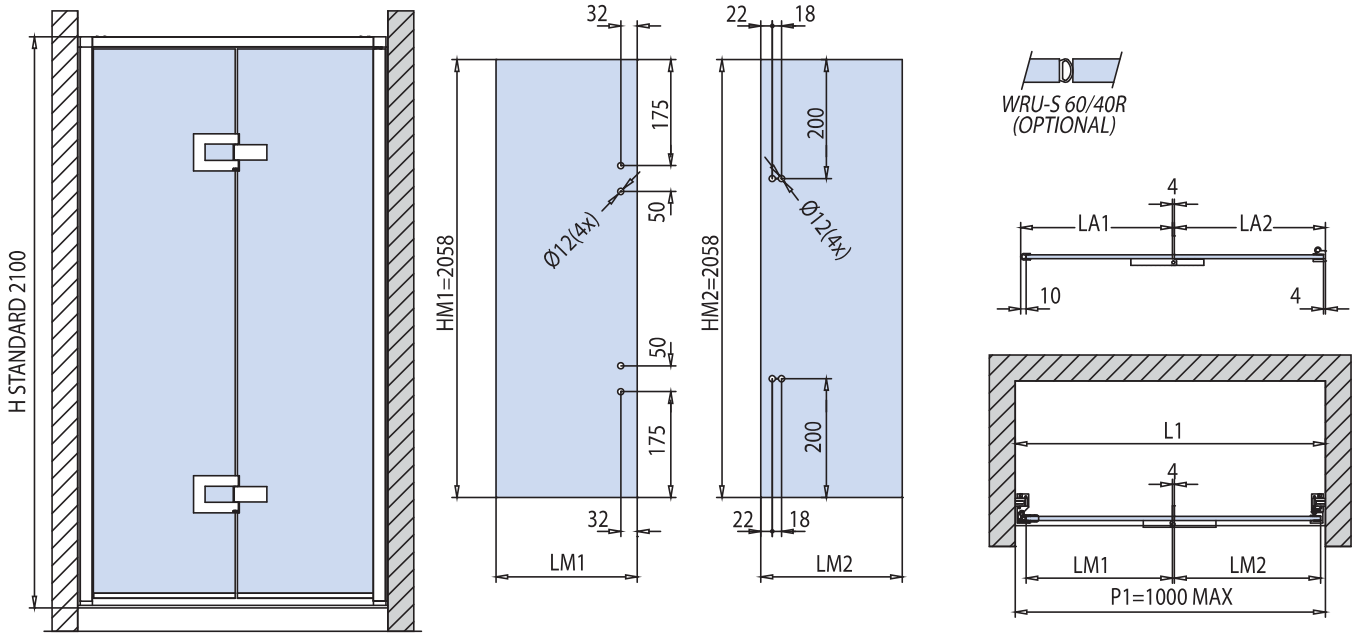

## BX-2700 SET 4

DOCCIA CON SPALLA IN VETRO / CORNER SHOWER WITH 2  
FIXED PANEL / ECKDUSCHE MIT 2 FESTSTEHENDEN GLASTAFELN

$L = P1 (1000) \text{ mm MAX}$   
 $LM1 = LM2 = (L1 - 36) / 2$   
 $LA1 = LM + 10$   
 $LA2 = LM2 + 4$   
 $HM1 = HM2 = 2058$