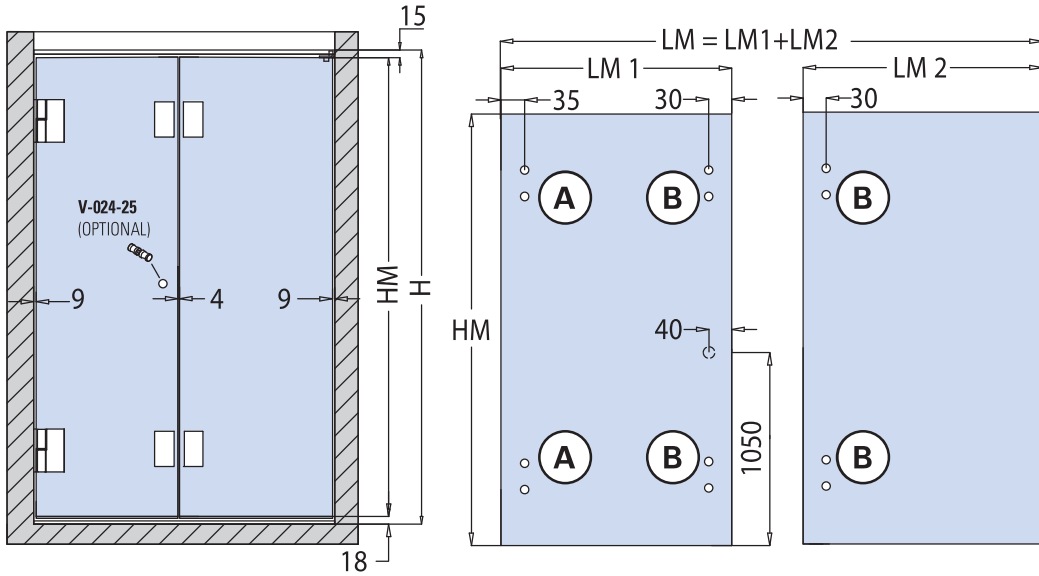

$$LM_{tot} = LP - 22$$

$$LM1 = (LM_{tot} / 2) - 9$$

$$LM2 = (LM_{tot} / 2) + 9$$

$$HM = H - 33$$