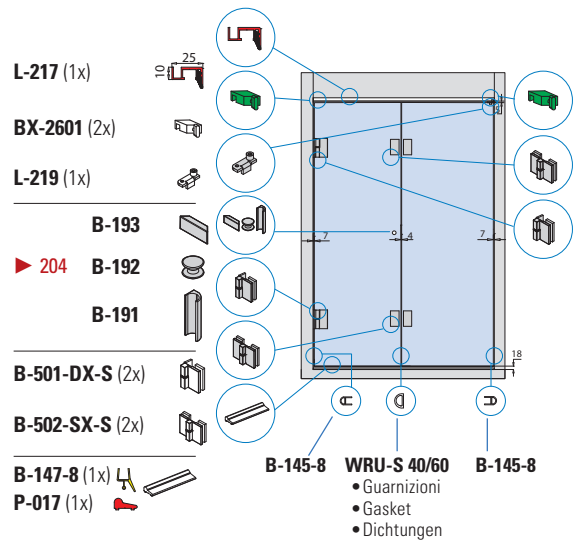

BX-2600 SET 2

DOCCIA IN NICCHIA / NICHE SHOWER / NISCHENDUSCHE