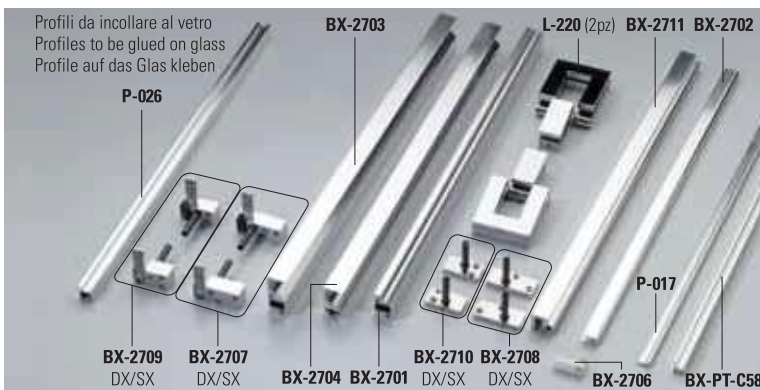

COMPONENTI / COMPONENTS / EINZELTEILE