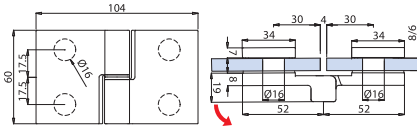

BX-2600

COMPONENTI / COMPONENTS / EINZELTEILE

B-502-N-DX-S

- Cerniera destra vetro/vetro
- Materiale: Zamak.
- Right hinge glass to glass.
- Material: Zamak.
- Band rechts Glas-Glas.
- Material: Zamak.

CR

xmc016

B-502-N-SX-S

- Cerniera sinistra vetro/vetro
- Materiale: Zamak.
- Left glass to glass.
- Material: Zamak.
- Band links Glas-Glas.
- Material: Zamak.

CR

xmc016

B-501-N-DX-S

- Cerniera destra vetro/muro
- Materiale: Zamak.
- Right hinge wall to glass
- Material: Zamak.
- Band rechts Wand-Glas
- Material: Zamak.

CR

xmc016

B-501-N-SX-S

- Cerniera sinistra vetro/muro
- Materiale: Zamak.
- Left Hinge wall to glass
- Material: Zamak.
- Band rechts Wand-Glas
- Material: Zamak.

CR

xmc016

L-217

- Binario
- Track profile
- Laufschiene

Cod.	Fin./Fin./Oberf.
L-217-1000 mm	CR

xfb-080

P-017

- Profilo gocciolatoio
- Splash guard profile
- Schwallenschutz Profil

B-147 optional

Cod.	Fin./Fin./Oberf.
P-017-2100 mm	CR

xme 203

L-219

- Perno guida superiore (da incollare al vetro)
- Top guiding pin (to be glued on glass)
- Führungsstift (Auf das Glas Kleben)

I-2600

BX-2601

- Attacco a parete
- Wall connector
- Wandhalter

CR

xfb-080

BX-2602 DX

- Attacco destro a vetro
- Right glass connector
- Glashalter rechts

CR

xfb-080

BX-2602 SX

- Attacco sinistro a vetro
- Left glass connector
- Glashalter links

CR

xfb-080

BX-2603 DX

- Attacco destro a vetro e attacco a parete
- Right glass connector and wall connector
- Glashalter rechts und Wandhalter

CR

xfb-080

BX-2603 SX

- Attacco sinistro a vetro e attacco a parete
- Left glass connector and wall connector
- Glashalter links und Wandhalter

CR

xfb-080