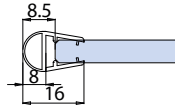

B-145-8 BX.199

- Guarnizione a palloncino vetro/muro in PVC trasparente. L = 2200 mm
- Glass to wall ball seal transparent PVC. L = 2200 mm
- PVC Dichtprofil Glas-Wand. L = 2200 mm

xme390