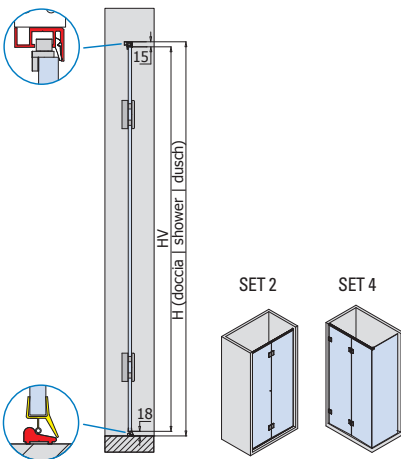

## BX-2600 SET 4

DOCCIA CON SPALLA IN VETRO / CORNER SHOWER WITH 2  
FIXED PANEL / ECKDUSCHE MIT 2 FESTSTEHENDEN GLASTAFELN