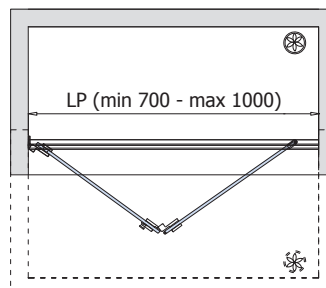

COMPONENTI / COMPONENTS / EINZELTEILE