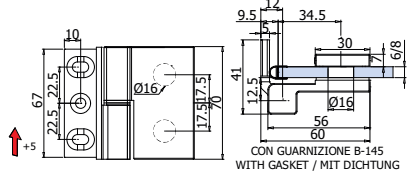

€ BX.188

xmc016

**B-501 SX-S**  
 • Cerniera sinistra vetro/  
 muro Materiale: Zamak.  
 • Left Hinge wall to glass  
 Material: Zamak.  
 • Band rechts Wand-Glas  
 Material: Zamak.  
 CR

€ BX.189

xmc016

**L-217**  
 • Binario  
 • Track profile  
 • Laufschiene

€ BX.190

| Cod.          | Fin./Fin./Oberf. |
|---------------|------------------|
| L-217-1000 mm | CR               |

xfb-080

**P-017**  
 • Profilo gocciolatoio  
 • Splash guard profile  
 • Schwallschutz Profil