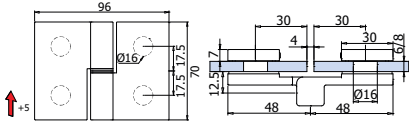

B-502 DX-S
• Cerniera destra vetro/vetro
Materiale: Zamak.
• Right hinge glass to glass.
Material: Zamak.
• Band rechts Glas-Glas.
Material: Zamak.
CR

€ BX.186

xmc016