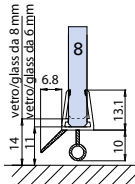

€ BX.194

xfb-080

**BX-2602 SX**  
 • Attacco sinistro a vetro  
 • Left glass connector  
 • Glashalter links  
 CR

€ BX.195

xfb-080

**BX-2603 DX**  
 • Attacco destro a vetro  
 e attacco a parete  
 • Right glass connector  
 and wall connector  
 • Glashalter rechts  
 und Wandhalter  
 CR

€ BX.196

xfb-080

**BX-2603 SX**  
 • Attacco sinistro a vetro  
 e attacco a parete  
 • Left glass connector  
 and wall connector  
 • Glashalter links  
 und Wandhalter  
 CR

€ BX.197

xfb-080

**B-147-8** BX.198

- Guarnizione gocciolatoio in PVC trasparente. Lunghezza barre 2200 mm. Per vetro da 8 mm
- Drip flap seal transparent PVC Bar length is 2200 mm. For 8 mm glass.
- Pvc Dichtprofil für den unteren Wannenanschluss für 8 mm oder Glas. Länge 2200 mm.

xme318

**B-145-8** BX.199

- Guarnizione a palloncino vetro/muro in PVC trasparente. L = 2200 mm
- Glass to wall ball seal transparent PVC. L = 2200 mm
- PVC Dichtprofil Glas-Wand. L = 2200 mm

xme390

**WRU-C-BUMP-MT12**