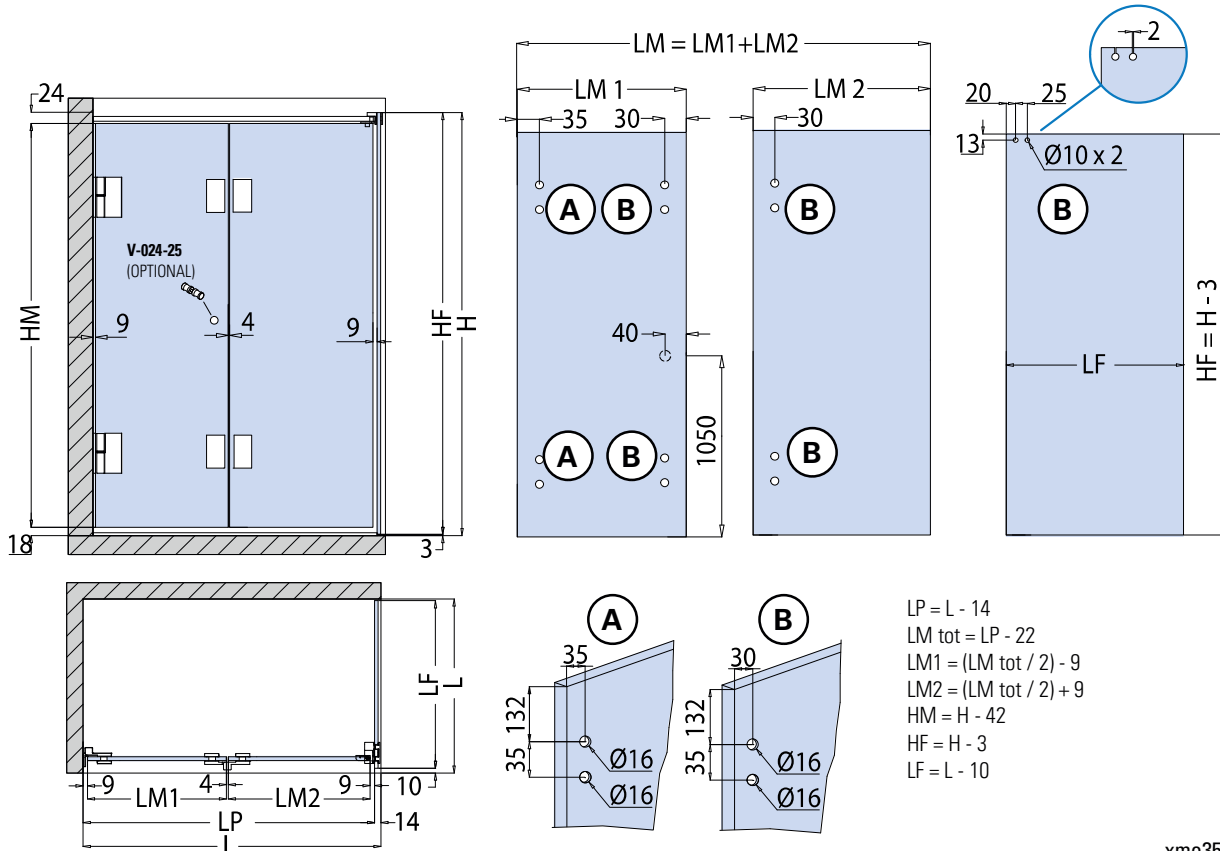

## BX-2600 SET 4

€ BX.184

DOCCIA CON SPALLA IN VETRO / CORNER SHOWER WITH 2  
FIXED PANEL / ECKDUSCHE MIT 2 FESTSTEHENDEN GLASTAFELN

xme359

SOFFIETTI

SOFFIETTI

xme359A

|  |   |  |   |   |  |
|--|---|--|---|---|--|
| <b>L</b><br>Piatto<br>Shower tray<br>Duschtaße | <b>LF</b><br>Larghezza vetro fisso<br>Side fixed glass width<br>Seitenteil Breite | <b>LM</b><br>Larghezza vetro mobile<br>Sliding glass width<br>Schiebeflügel Breite | <b>HM</b><br>Altezza vetro mobile<br>Sliding glass height<br>Schiebeflügel Höhe | <b>H</b><br>Altezza doccia<br>Shower height<br>Duschkabine Höhe | <b>HF</b><br>Altezza vetro fisso<br>Side fixed glass height<br>Seitenteil Höhe |
|--|---|--|---|---|--|