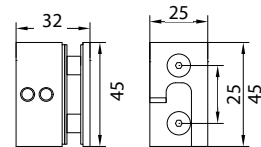

€ BX.192

I-2600

**BX-2601**  
 • Attacco a parete  
 • Wall connector  
 • Wandhalter  
 CR

€ BX.193

xfb-080

**BX-2602 DX**  
 • Attacco destro a vetro  
 • Right glass connector  
 • Glashalter rechts  
 CR

€ BX.194

xfb-080

**BX-2602 SX**  
 • Attacco sinistro a vetro  
 • Left glass connector  
 • Glashalter links  
 CR

€ BX.195

xfb-080

**BX-2603 DX**  
 • Attacco destro a vetro  
 e attacco a parete  
 • Right glass connector  
 and wall connector  
 • Glashalter rechts  
 und Wandhalter  
 CR