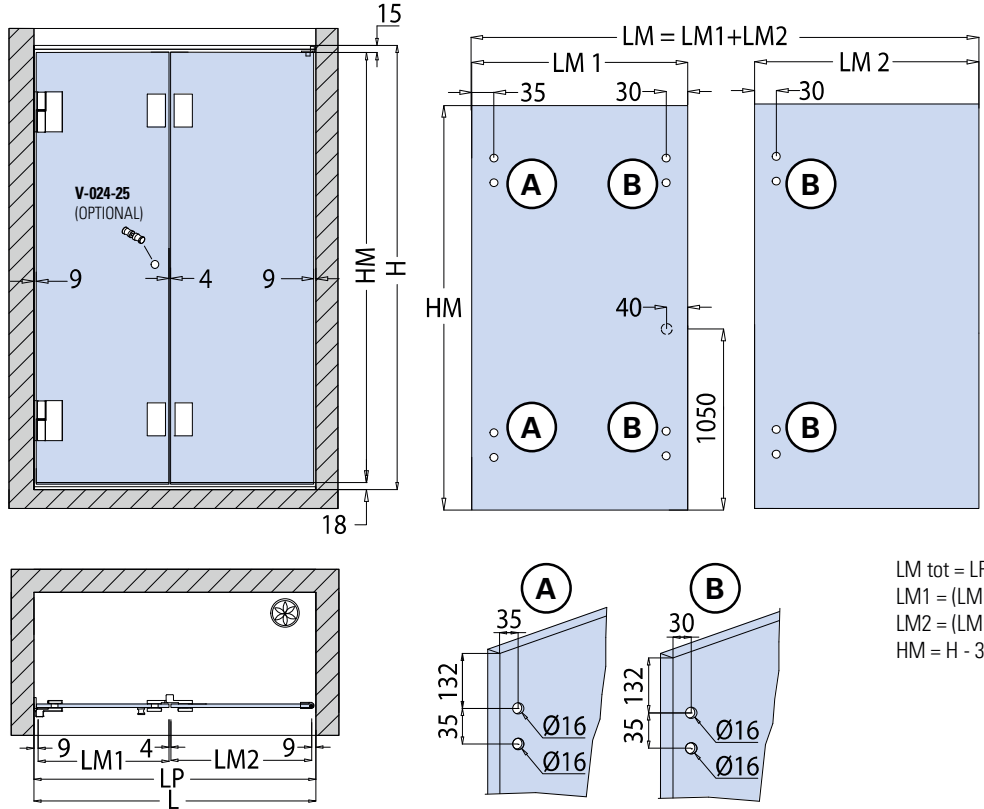

## BX-2600 SET 4

€ BX.184

DOCCIA CON SPALLA IN VETRO / CORNER SHOWER WITH 2  
FIXED PANEL / ECKDUSCHE MIT 2 FESTSTEHENDEN GLASTAFELN

xme359

SOFFIETTI

SOFFIETTI

xme359A

|  |   |  |   |   |  |
|--|---|--|---|---|--|
| <b>L</b><br>Piatto<br>Shower tray<br>Duschtaße | <b>LF</b><br>Larghezza vetro fisso<br>Side fixed glass width<br>Seitenteil Breite | <b>LM</b><br>Larghezza vetro mobile<br>Sliding glass width<br>Schiebeflügel Breite | <b>HM</b><br>Altezza vetro mobile<br>Sliding glass height<br>Schiebeflügel Höhe | <b>H</b><br>Altezza doccia<br>Shower height<br>Duschkabine Höhe | <b>HF</b><br>Altezza vetro fisso<br>Side fixed glass height<br>Seitenteil Höhe |
|--|---|--|---|---|--|