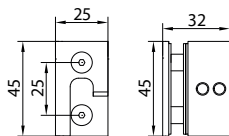

€ BX.194

xfb-080

**BX-2602 SX**  
 • Attacco sinistro a vetro  
 • Left glass connector  
 • Glashalter links  
 CR

€ BX.195

xfb-080

**BX-2603 DX**  
 • Attacco destro a vetro  
 e attacco a parete  
 • Right glass connector  
 and wall connector  
 • Glashalter rechts  
 und Wandhalter  
 CR

€ BX.196

xfb-080

**BX-2603 SX**  
 • Attacco sinistro a vetro  
 e attacco a parete  
 • Left glass connector  
 and wall connector  
 • Glashalter links  
 und Wandhalter  
 CR

€ BX.197

xfb-080

**B-147-8** BX.198