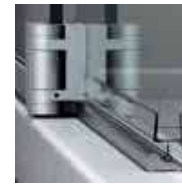

P-017
• Profilo gocciolatoio
• Splash guard profile
• Schwallschutz Profil

€ BX.191