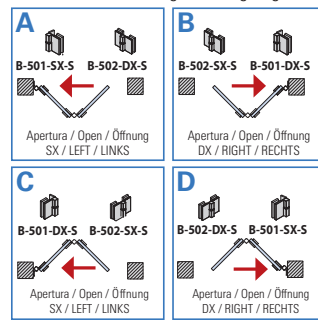

## BX-2600 SET 4

DOCCIA CON SPALLA IN VETRO / CORNER SHOWER WITH 2  
FIXED PANEL / ECKDUSCHE MIT 2 FESTSTEHENDEN GLASTAFELN