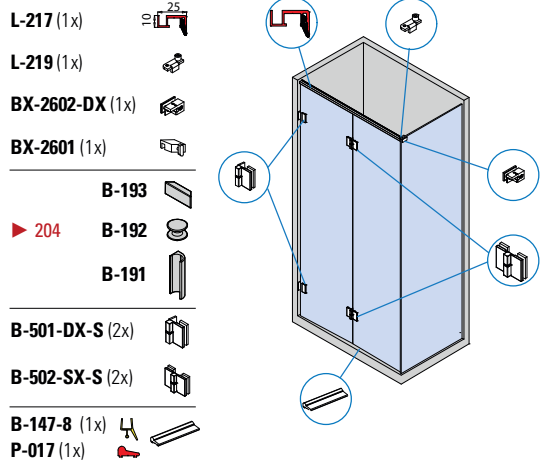

## BX-2600 SET 4

€ BX.184

DOCCIA CON SPALLA IN VETRO / CORNER SHOWER WITH 2  
FIXED PANEL / ECKDUSCHE MIT 2 FESTSTEHENDEN GLASTAFELN

xme359

SOFFIETTI

SOFFIETTI

xme359A

|  |   |  |   |   |  |
|--|---|--|---|---|--|
| <b>L</b><br>Piatto<br>Shower tray<br>Duschtaße | <b>LF</b><br>Larghezza vetro fisso<br>Side fixed glass width<br>Seitenteil Breite | <b>LM</b><br>Larghezza vetro mobile<br>Sliding glass width<br>Schiebeflügel Breite | <b>HM</b><br>Altezza vetro mobile<br>Sliding glass height<br>Schiebeflügel Höhe | <b>H</b><br>Altezza doccia<br>Shower height<br>Duschkabine Höhe | <b>HF</b><br>Altezza vetro fisso<br>Side fixed glass height<br>Seitenteil Höhe |
|--|---|--|---|---|--|