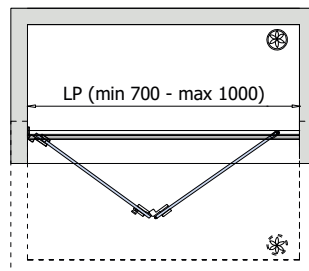

## BX-2600 SET 4

€ BX.184

DOCCIA CON SPALLA IN VETRO / CORNER SHOWER WITH 2  
FIXED PANEL / ECKDUSCHE MIT 2 FESTSTEHENDEN GLASTAFELN

xme359

SOFFIETTI

SOFFIETTI

xme359A

|  |   |  |   |   |  |
|--|---|--|---|---|--|
| <b>L</b><br>Piatto<br>Shower tray<br>Duschtaße | <b>LF</b><br>Larghezza vetro fisso<br>Side fixed glass width<br>Seitenteil Breite | <b>LM</b><br>Larghezza vetro mobile<br>Sliding glass width<br>Schiebeflügel Breite | <b>HM</b><br>Altezza vetro mobile<br>Sliding glass height<br>Schiebeflügel Höhe | <b>H</b><br>Altezza doccia<br>Shower height<br>Duschkabine Höhe | <b>HF</b><br>Altezza vetro fisso<br>Side fixed glass height<br>Seitenteil Höhe |
|--|---|--|---|---|--|