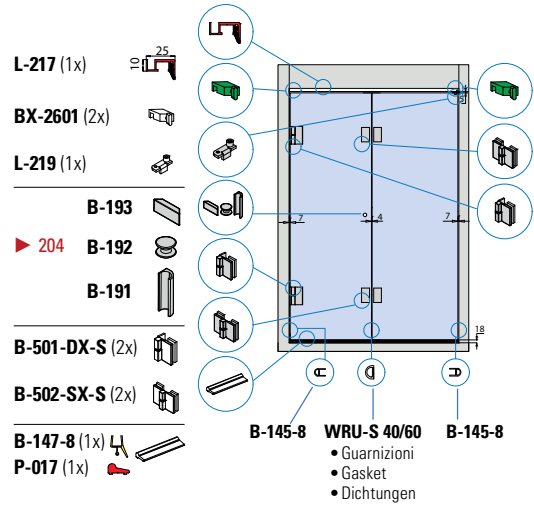

BX-2600 SET 2

€ BX.183

DOCCIA IN NICCHIA / NICHE SHOWER / NISCHENDUSCHE