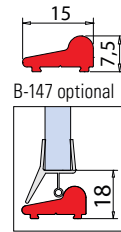

Cod.	Fin./Fin./Oberf.
P-017-2100 mm	CR

xme 203