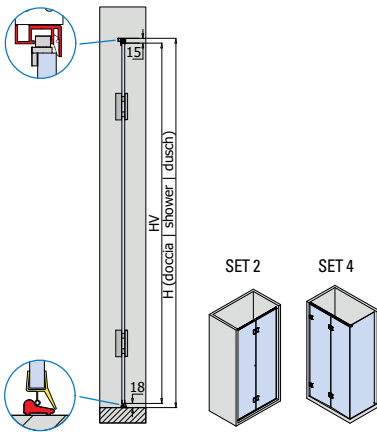

xme300

Profili vetro fisso
Profiles for fixed panels
Profil für Festverglasung... ▶ 170

Fin. / Fin. / Oberf.
CR
Cromo lucido
Polished chrome
Chrom glänzend