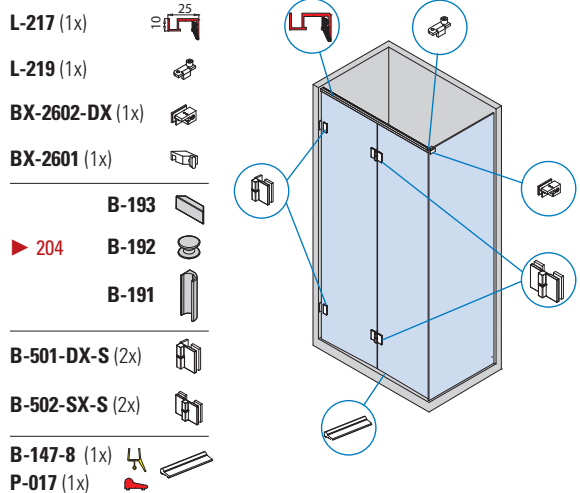

## BX-2600 SET 2

DOCCIA IN NICCHIA / NICHE SHOWER / NISCHENDUSCHE

xme300

Profili vetro fisso  
Profiles for fixed panels  
Profil für Festverglasung... ▶ 170

**Fin. / Fin. / Oberf.**  
**CR**  
Cromo lucido  
Polished chrome  
Chrom glänzend

## BX-2600 SET 4

DOCCIA CON SPALLA IN VETRO / CORNER SHOWER WITH 2  
FIXED PANEL / ECKDUSCHE MIT 2 FESTSTEHENDEN GLASTAFELN