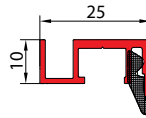

€ BX.188

xmc016

**B-501 SX-S**  
 • Cerniera sinistra vetro/  
 muro Materiale: Zamak.  
 • Left Hinge wall to glass  
 Material: Zamak.  
 • Band rechts Wand-Glas  
 Material: Zamak.  
 CR

€ BX.189

xmc016

**L-217**  
 • Binario  
 • Track profile  
 • Laufschiene

€ BX.190

| Cod.          | Fin./Fin./Oberf. |
|---------------|------------------|
| L-217-1000 mm | CR               |

xfb-080

**P-017**  
 • Profilo gocciolatoio  
 • Splash guard profile  
 • Schwallschutz Profil