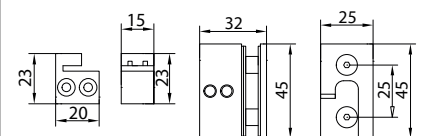

€ BX.194

xfb-080

**BX-2602 SX**  
 • Attacco sinistro a vetro  
 • Left glass connector  
 • Glashalter links  
 CR

€ BX.195

xfb-080

**BX-2603 DX**  
 • Attacco destro a vetro  
 e attacco a parete  
 • Right glass connector  
 and wall connector  
 • Glashalter rechts  
 und Wandhalter  
 CR

€ BX.196

xfb-080

**BX-2603 SX**  
 • Attacco sinistro a vetro  
 e attacco a parete  
 • Left glass connector  
 and wall connector  
 • Glashalter links  
 und Wandhalter  
 CR

€ BX.197

xfb-080

**B-147-8** BX.198

- Guarnizione gocciolatoio in PVC trasparente. Lunghezza barre 2200 mm. Per vetro da 8 mm
- Drip flap seal transparent PVC Bar length is 2200 mm. For 8 mm glass.
- Pvc Dichtprofil für den unteren Wannenanschluss für 8 mm oder Glas. Länge 2200 mm.