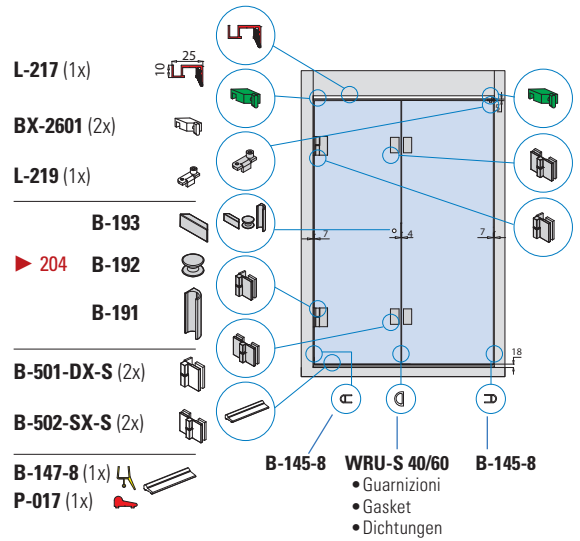

# BX-2600

SOFFIETTI

## BX-2600 SET 2

DOCCIA IN NICCHIA / NICHE SHOWER / NISCHENDUSCHE

xme300

Profili vetro fisso  
Profiles for fixed panels  
Profil für Festverglasung... ▶ 170

**Fin. / Fin. / Oberf.**  
**CR**  
Cromo lucido  
Polished chrome  
Chrom glänzend

## BX-2600 SET 4

DOCCIA CON SPALLA IN VETRO / CORNER SHOWER WITH 2  
FIXED PANEL / ECKDUSCHE MIT 2 FESTSTEHENDEN GLASTAFELN