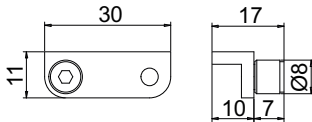

BX-2600

COMPONENTI / COMPONENTS / EINZELTEILE

SOFFIETTI

B-502 DX-S
• Cerniera destra vetro/vetro
Materiale: Zamak.
• Right hinge glass to glass.
Material: Zamak.
• Band rechts Glas-Glas.
Material: Zamak.
CR

€ BX.186

xmc016

B-502 SX-S
• Cerniera sinistra vetro/vetro
Materiale: Zamak.
• Left glass to glass.
Material: Zamak.
• Band links Glas-Glas.
Material: Zamak.
CR

€ BX.187

xmc016

B-501 DX-S
• Cerniera destra vetro/muro
Materiale: Zamak.
• Right hinge wall to glass
Material: Zamak.
• Band rechts Wand-Glas
Material: Zamak.
CR

€ BX.188

xmc016

B-501 SX-S
• Cerniera sinistra vetro/
muro Materiale: Zamak.
• Left Hinge wall to glass
Material: Zamak.
• Band rechts Wand-Glas
Material: Zamak.
CR

€ BX.189

xmc016

L-217
• Binario
• Track profile
• Laufschiene

€ BX.190

Cod.	Fin./Fin./Oberf.
L-217-1000 mm	CR

xfb-080

P-017
• Profilo gocciolatoio
• Splash guard profile
• Schwallschutz Profil

€ BX.191

Cod.	Fin./Fin./Oberf.
P-017-2100 mm	CR

xme 203

L-219
• Perno guida superiore
(da incollare al vetro)
• Top guiding pin
(to be glued on glass)
• Führungsstift
(Auf das Glas Kleben)

€ BX.192

I-2600

BX-2601
• Attacco a parete
• Wall connector
• Wandhalter
CR

€ BX.193

xfb-080

BX-2602 DX
• Attacco destro a vetro
• Right glass connector
• Glashalter rechts
CR

€ BX.194

xfb-080

BX-2602 SX
• Attacco sinistro a vetro
• Left glass connector
• Glashalter links
CR

€ BX.195

xfb-080

BX-2603 DX
• Attacco destro a vetro
e attacco a parete
• Right glass connector
and wall connector
• Glashalter rechts
und Wandhalter
CR

€ BX.196

xfb-080

BX-2603 SX
• Attacco sinistro a vetro
e attacco a parete
• Left glass connector
and wall connector
• Glashalter links
und Wandhalter
CR

€ BX.197

xfb-080