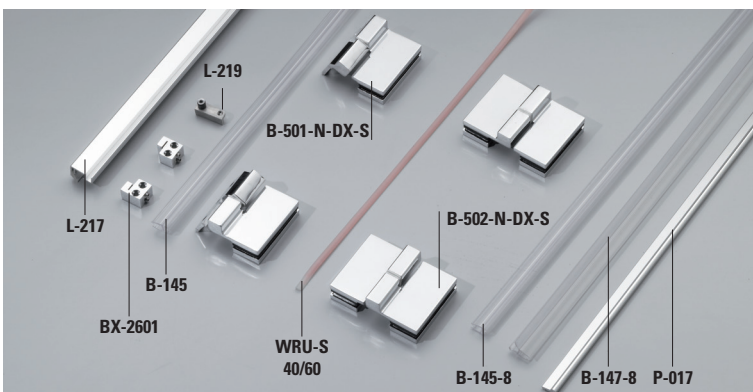

COMPONENTI / COMPONENTS / EINZELTEILE