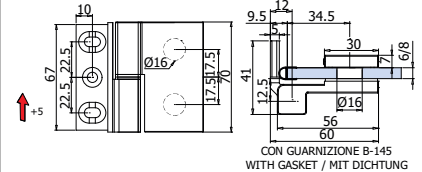

B-501 DX-S
• Cerniera destra vetro/muro
Materiale: Zamak.
• Right hinge wall to glass
Material: Zamak.
• Band rechts Wand-Glas
Material: Zamak.
CR

€ BX.188

xmc016