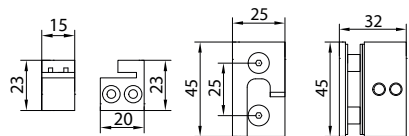

€ BX.194

xfb-080

**BX-2602 SX**  
 • Attacco sinistro a vetro  
 • Left glass connector  
 • Glashalter links  
 CR

€ BX.195

xfb-080

**BX-2603 DX**  
 • Attacco destro a vetro  
 e attacco a parete  
 • Right glass connector  
 and wall connector  
 • Glashalter rechts  
 und Wandhalter  
 CR

€ BX.196

xfb-080

**BX-2603 SX**  
 • Attacco sinistro a vetro  
 e attacco a parete  
 • Left glass connector  
 and wall connector  
 • Glashalter links  
 und Wandhalter  
 CR

€ BX.197

xfb-080

**B-147-8** BX.198