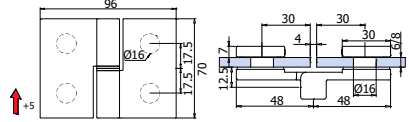

€ BX.186

xmc016

**B-502 SX-S**  
 • Cerniera sinistra vetro/vetro  
 Materiale: Zamak.  
 • Left glass to glass.  
 Material: Zamak.  
 • Band links Glas-Glas.  
 Material: Zamak.  
 CR

€ BX.187

xmc016

**B-501 DX-S**  
 • Cerniera destra vetro/muro  
 Materiale: Zamak.  
 • Right hinge wall to glass  
 Material: Zamak.  
 • Band rechts Wand-Glas  
 Material: Zamak.  
 CR