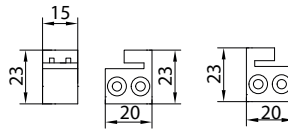

€ BX.192

I-2600

**BX-2601**  
 • Attacco a parete  
 • Wall connector  
 • Wandhalter  
 CR

€ BX.193

xfb-080

**BX-2602 DX**  
 • Attacco destro a vetro  
 • Right glass connector  
 • Glashalter rechts  
 CR

€ BX.194

xfb-080

**BX-2602 SX**  
 • Attacco sinistro a vetro  
 • Left glass connector  
 • Glashalter links  
 CR

€ BX.195

xfb-080

**BX-2603 DX**  
 • Attacco destro a vetro  
 e attacco a parete  
 • Right glass connector  
 and wall connector  
 • Glashalter rechts  
 und Wandhalter  
 CR