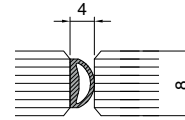

WRU-C-BUMP-MT12

- Guarnizione neutra per vetro 8 mm, fissaggio adesivo
- Neutral gasket for glass 8 mm with adhesive fixing
- Dichtungsprofil für 8 mm. selbstklebend

BX.432

12 m