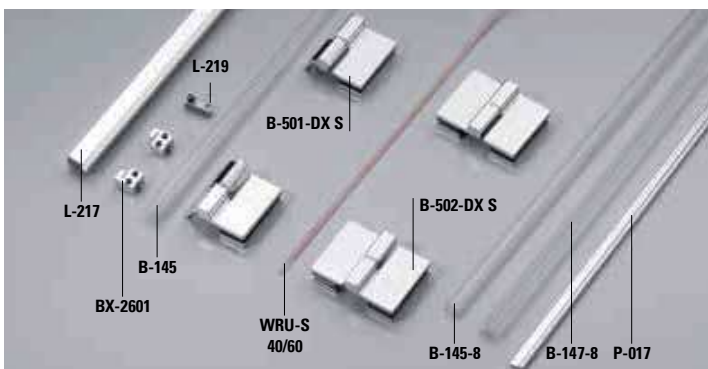

## BX-2600 SET 4

€ BX.184

DOCCIA CON SPALLA IN VETRO / CORNER SHOWER WITH 2  
FIXED PANEL / ECKDUSCHE MIT 2 FESTSTEHENDEN GLASTAFELN

xme359

SOFFIETTI

SOFFIETTI

xme359A

|  |   |  |   |   |  |
|--|---|--|---|---|--|
| <b>L</b><br>Piatto<br>Shower tray<br>Duschtaße | <b>LF</b><br>Larghezza vetro fisso<br>Side fixed glass width<br>Seitenteil Breite | <b>LM</b><br>Larghezza vetro mobile<br>Sliding glass width<br>Schiebeflügel Breite | <b>HM</b><br>Altezza vetro mobile<br>Sliding glass height<br>Schiebeflügel Höhe | <b>H</b><br>Altezza doccia<br>Shower height<br>Duschkabine Höhe | <b>HF</b><br>Altezza vetro fisso<br>Side fixed glass height<br>Seitenteil Höhe |
|--|---|--|---|---|--|