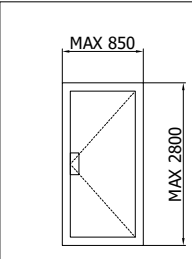

L veletta = LA - 32

L traverso = LA - 132

SCALA 1:1

Ultimo aggiornamento: 11/07/2025

xme705f

VANITY - Set porta montaggio a soffitto con profilo a terra
 VANITY - Ceiling installation with bottom profile

SCALA 2:1