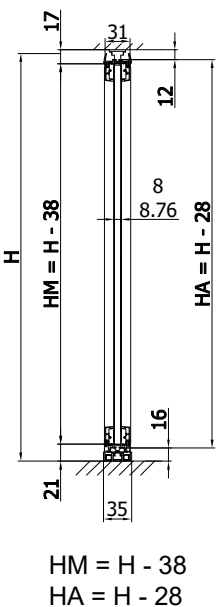

L veletta = LA - 32

L traverso = LA - 132

SCALA 1:1

Ultimo aggiornamento: 11/07/2025

xme705f

VANITY - Set porta montaggio a soffitto con profilo a terra
 VANITY - Ceiling installation with bottom profile

SCALA 2:1