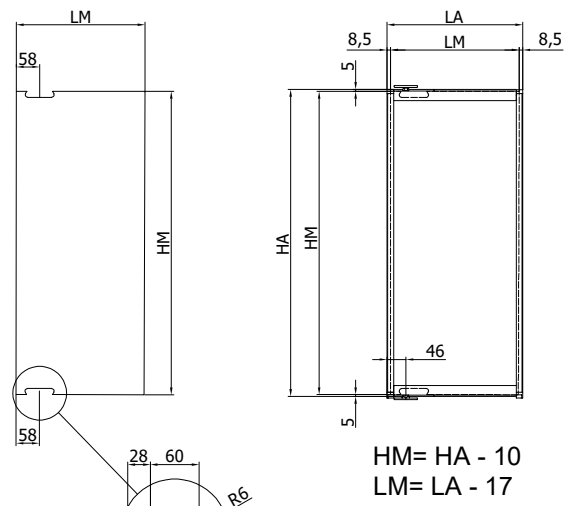

VANITY

**CONFIGURAZIONI
SPECIALI**

**SPECIAL
CONFIGURATIONS**

VANITY - Set porta montaggio a soffitto senza profilo a terra
 VANITY - Ceiling installation without bottom profile

SCALA 2:1

SCALA 1:1

SCALA 1:1

L veletta = LA - 32

L traverso = LA - 132

SCALA 1:1

Ultimo aggiornamento: 11/07/2025

xme705f

VANITY - Set porta montaggio a soffitto con profilo a terra
 VANITY - Ceiling installation with bottom profile

SCALA 2:1