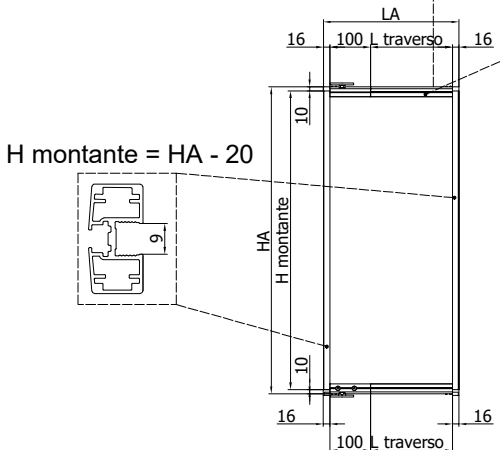

VANITY

**CONFIGURAZIONI
SPECIALI**

**SPECIAL
CONFIGURATIONS**

VANITY - Set porta montaggio a soffitto senza profilo a terra
 VANITY - Ceiling installation without bottom profile

SCALA 2:1

SCALA 1:1

SCALA 1:1

L veletta = LA - 32

L traverso = LA - 132

SCALA 1:1

Ultimo aggiornamento: 11/07/2025

xme705f

VANITY - Set porta montaggio a soffitto con profilo a terra
 VANITY - Ceiling installation with bottom profile

SCALA 2:1