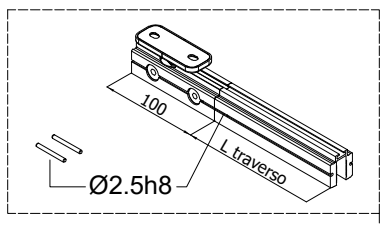

VANITY

**CONFIGURAZIONI
SPECIALI**

**SPECIAL
CONFIGURATIONS**

VANITY - Set porta montaggio a soffitto senza profilo a terra
 VANITY - Ceiling installation without bottom profile

SCALA 2:1

SCALA 1:1

SCALA 1:1

L veletta = LA - 32

L traverso = LA - 132

SCALA 1:1

Ultimo aggiornamento: 11/07/2025

xme705f

VANITY - Set porta montaggio a soffitto con profilo a terra
 VANITY - Ceiling installation with bottom profile

SCALA 2:1