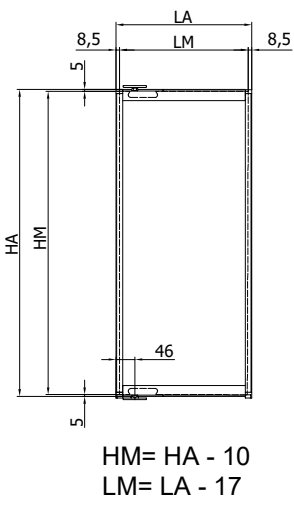

L veletta = LA - 32

L traverso = LA - 132

SCALA 1:1

Ultimo aggiornamento: 11/07/2025

xme705f

VANITY - Set porta montaggio a soffitto con profilo a terra
 VANITY - Ceiling installation with bottom profile

SCALA 2:1