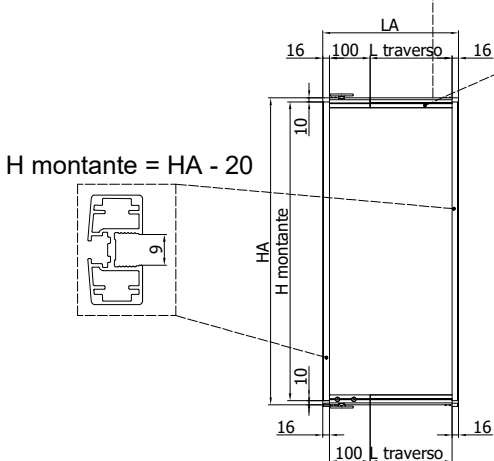

VANITY

**CONFIGURAZIONI
SPECIALI**

**SPECIAL
CONFIGURATIONS**

VANITY - Set porta montaggio a soffitto senza profilo a terra
 VANITY - Ceiling installation without bottom profile

SCALA 2:1

SCALA 1:1

SCALA 1:1

L veletta = LA - 32

L traverso = LA - 132

SCALA 1:1

Ultimo aggiornamento: 11/07/2025

xme705f

VANITY - Set porta montaggio a soffitto con profilo a terra
 VANITY - Ceiling installation with bottom profile

SCALA 2:1

SCALA 1:1

SCALA 1:1

SCALA 1:1

Ultimo aggiornamento: 11/07/2025