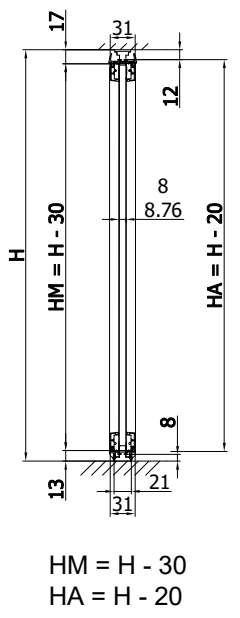

VANITY

**CONFIGURAZIONI
SPECIALI**

**SPECIAL
CONFIGURATIONS**

VANITY - Set porta montaggio a soffitto senza profilo a terra
 VANITY - Ceiling installation without bottom profile

SCALA 2:1

SCALA 1:1

SCALA 1:1

L veletta = LA - 32

L traverso = LA - 132

SCALA 1:1

Ultimo aggiornamento: 11/07/2025

xme705f

VANITY - Set porta montaggio a soffitto con profilo a terra
 VANITY - Ceiling installation with bottom profile

SCALA 2:1