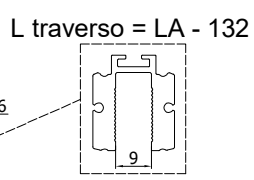

SCALA 1:1

SCALA 1:1