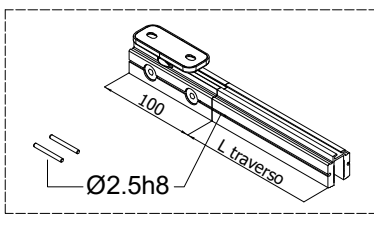

SCALA 1:1

SCALA 1:1