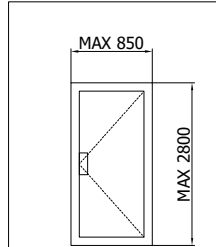

SCALA 1:1

SCALA 1:1