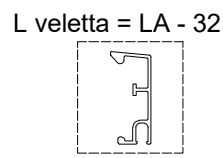

VANITY - Set porta montaggio a soffitto con profilo a terra
VANITY - Ceiling installation with bottom profile

SCALA 1:1

Ultimo aggiornamento: 11/07/2025