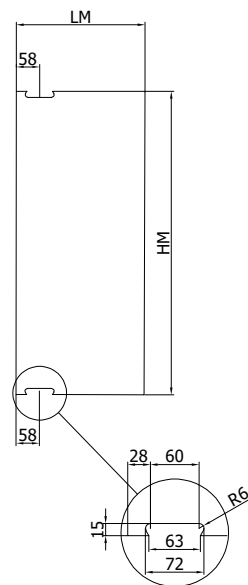

L veletta = LA - 32

L traverso = LA - 132

SCALA 1:1

Ultimo aggiornamento: 11/07/2025

xme705f

VANITY - Set porta montaggio a soffitto con profilo a terra
 VANITY - Ceiling installation with bottom profile

SCALA 2:1