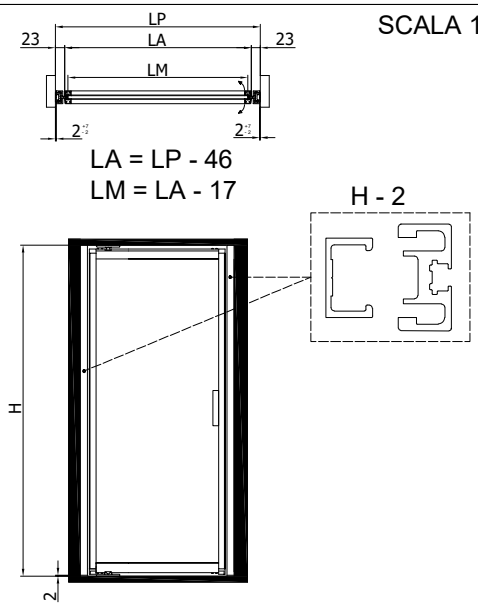

VANITY

**CONFIGURAZIONI
SPECIALI**

**SPECIAL
CONFIGURATIONS**

VANITY - Set porta montaggio a soffitto senza profilo a terra
 VANITY - Ceiling installation without bottom profile

SCALA 2:1

SCALA 1:1

SCALA 1:1

L veletta = LA - 32

L traverso = LA - 132

SCALA 1:1

Ultimo aggiornamento: 11/07/2025

xme705f

VANITY - Set porta montaggio a soffitto con profilo a terra
 VANITY - Ceiling installation with bottom profile

SCALA 2:1