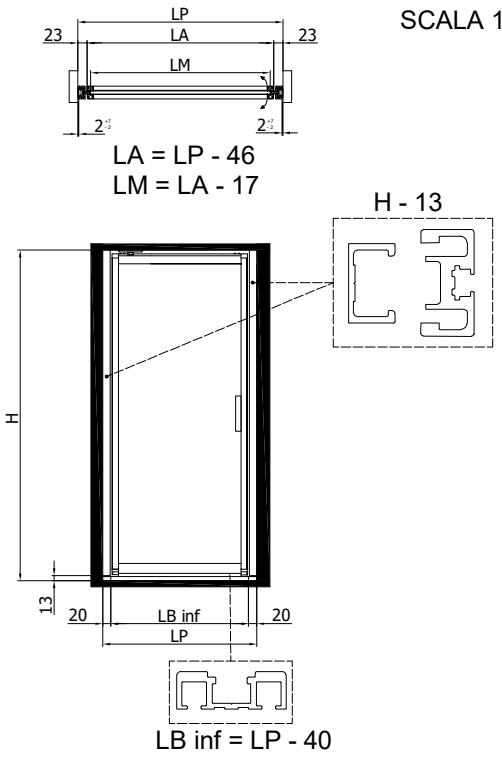

VANITY - Set porta montaggio a soffitto con profilo a terra
VANITY - Ceiling installation with bottom profile

SCALA 1:1

Ultimo aggiornamento: 11/07/2025