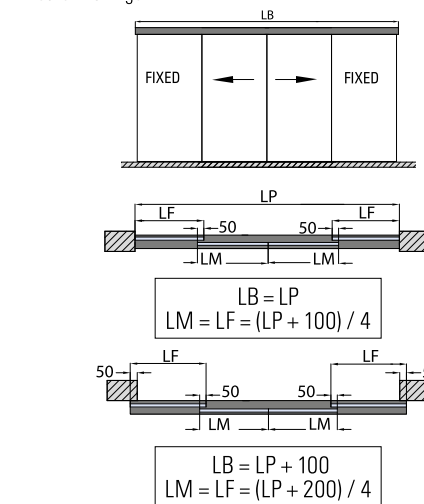

V-1003 / V-1013 / V-1023 SET 2

- Set per 2 ante scorrevoli e vetri fissi, fissaggio a parete/soffitto
- Sliding doors set with fixed panels, wall/ceiling installation
- Schiebetürset 2-flügelig mit Seitenteil, Wand-Deckenmontage