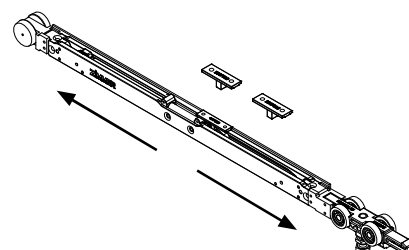

- Altri modelli disponibili a pag. 7
- Other models available on page.7
- Weitere Modelle auf Seite v

V-1867

- Staffa per fissaggio a parete per sistema V-1003 (circa 1 pezzo ogni 400 mm)
- Angled profile for wall installation for system V-1003 (about 1 piece every 400 mm)
- Winkelverbinder für Wandmontage System V-1003 (1 Stück je ca 400 mm)

V-1006-D70 - 70 Kg ← →

V-1006-80 - 80 Kg ←

V-1006-D100 - 100 Kg ← →

- Optional stopper Soft-close per sistemi V-1000 / V-1003
- Optional stopper with Soft-close mechanism for systems V-1000 / V-1003
- Optional Stopper mit Soft-close für Systeme V-1000 / V-1003

V-1006-D70

V-1006-D100

V-1006-80

xme697a

SIMPLE

V-1008

- Paio tappi finali per binario V-1000
 - Pair endcaps for track profile V-1000
 - Paar Endkappe für Laufschienenprofil V-1000
- AN - NV

xme697a