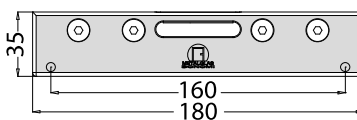

xme431c / xme425a