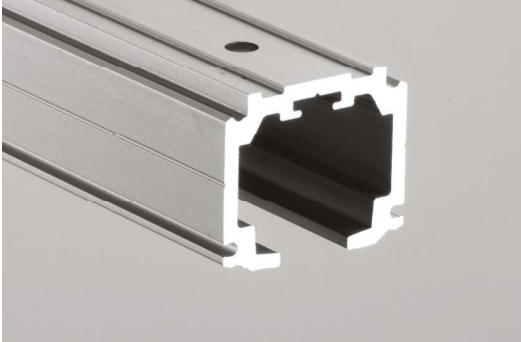

V-1000 / V-1010 / V-1020 / V-1003 / V-1013 / V-1023 (OPTIONAL SOFT-CLOSE)

COMPONENTI / COMPONENTS / EINZELTEILE

SIMPLE

1. **V-1000**
2. Binario Scorrevole EASY
   - Track profile EASY
   - Laufschiennenprofil EASY
3. AN