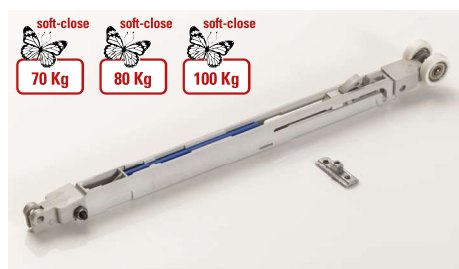

V-1022

- Set accessori per 1 anta scorrevole composto da carrelli, pinze portata 100 Kg con regolazione frontale e stoppers - Incluso Soft-close doppia chiusura, portata 70 Kg
- Set for 1 sliding panel consisting of trolley hangers with clamps front adjustment, load capacity 100 Kg and stoppers - Soft-close 70 Kg double acting included
- Zubehör für 1 Schiebetür bestehend aus: Klemm-Laufwagen Tragkraft 100 Kg vorne Einstellung und Stoppers - Inkl. Soft-close doppelt Wirkende 70 Kg

V-1817

- Kit spessori per vetro 12-12,7-13,5 - per 2 pinze V-090 e V-090-T
- Kit spacers for glass thickness 12 - 12,7 - 13,5 for 2 clamps V-090 and V-090-T
- Kit Distanzscheiben für Glasdicke 12 - 12,7 - 13,5 für 2 Klemm-Laufwagen V-090 und V-090-T

V-090

- Pinza
- Clamp
- Klemmschuh

- Fori optional
- Holes optional
- Bohrungen Optional

xme431c / xme425a

V-012

1. Guida a pavimento per scorrevole con feltrini per vetro 8 e 10 mm
   - Floor guide with felt strips for glass sliding door a 8 and 10mm
   - Bodenführung mit Filzgleiter für Glas 8 und 10 mm
2. AN - NO

- Altri modelli disponibili a pag. 7
- Other models available on page.7
- Weitere Modelle auf Seite v

V-1867

- Staffa per fissaggio a parete per sistema V-1003 (circa 1 pezzo ogni 400 mm)
- Angled profile for wall installation for system V-1003 (about 1 piece every 400 mm)
- Winkelverbinder für Wandmontage System V-1003 (1 Stück je ca 400 mm)

V-1006-D70 - 70 Kg ← →

V-1006-80 - 80 Kg ←

V-1006-D100 - 100 Kg ← →

- Optional stopper Soft-close per sistemi V-1000 / V-1003
- Optional stopper with Soft-close mechanism for systems V-1000 / V-1003
- Optional Stopper mit Soft-close für Systeme V-1000 / V-1003

V-1006-D70

V-1006-D100

V-1006-80

xme697a