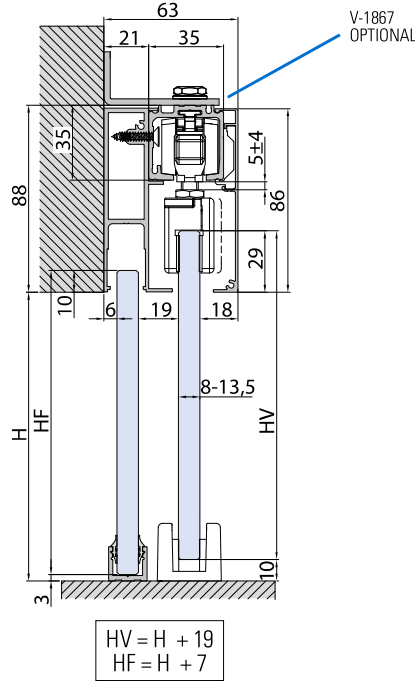

EASY (OPTIONAL SOFT-CLOSE)

V-1003 / V-1013 / V-1023

100 Kg

8-10

12-12,7-13,5
con/with/mit V-1817

550 min

SIMPLE

COMPONENTI / COMPONENTS / EINZELTEILE