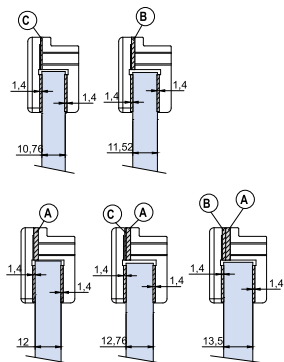

V-1817

- Kit spessori per vetro 12-12,7-13,5 - per 2 pinze V-090 e V-090-T
- Kit spacers for glass thickness 12 - 12,7 - 13,5 for 2 clamps V-090 and V-090-T
- Kit Distanzscheiben für Glasdicke 12 - 12,7 - 13,5 für 2 Klemm-Laufwagen V-090 und V-090-T

V-090

- Pinza
- Clamp
- Klemmschuh

- Fori optional
- Holes optional
- Bohrungen Optional