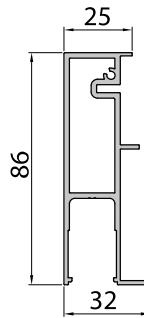

Componenti / Components / Einzelteile	Fin.	V-1003 SET 1	V-1013 SET 1	V-1023 SET 1	V-1003 SET 2	V-1013 SET 2	V-1023 SET 2
V-1000 L=2000 L=3000 L=4000 L=6000	AN	1	1	1	1	1	1
V-1004 L=2000 L=3000 L=4000 L=6000	AN / NV	1	1	1	1	1	1
V-1001 L=2000 L=3000 L=4000 L=6000	AN / NV	1	1	1	1	1	1
V-1002 senza / without Soft-close	-	1	-	-	2	-	-
V-1012 con / with Soft-close 80 Kg	-	-	1	-	-	2	-
V-1022 con / with Soft-close 70 Kg	-	-	-	1	-	-	2
V-1867 Staffa (OPTIONAL)	-	1x400 mm	1x400 mm	1x400 mm	1x400 mm	1x400 mm	1x400 mm
V-1005 (OPTIONAL)	AN / NV	1	1	1	1	1	1
V-012	AN / NO	1	1	1	2	2	2

xme697a

- V-1001**
- Veletta per binari EASY
 - Cover profile for track profiles BEASY
 - Profilabdeckung für Laufschiennenprofile EASY
- AN - NV

xme697a

- V-1004**
- Profilo per vetro fisso EASY
 - Side panel profile EASY
 - Seitenteilprofil EASY
- AN-NV

xme697a

OPTIONAL	
VP-019-MT	VP-018-MT
2	3
1000 mm - 2000 mm - 3000 mm	
<ul style="list-style-type: none"> • Guarnizioni per sede vetro fisso • Gaskets for fixed glass • Dichtungen für Seitenteil 	
8	10
12	12