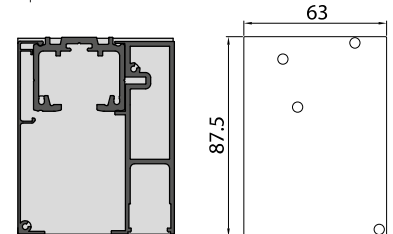

V-1009

- Paio tappi finali per binario V-1000
 - Pair endcaps for track profile V-1000
 - Paar Endkappe für Laufschienenprofil V-1000
- AN - NV

xme697a

V-1005

- Paio tappi finali per sistema V-1003
 - Pair endcaps for system V-1003
 - Paar Endkappe für System V-1003
- AN - NV