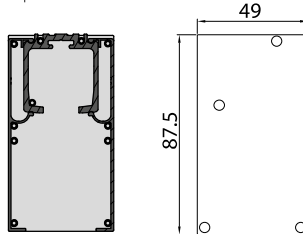

V-1009

1. Paio tappi finali per binario V-1000
   - Pair endcaps for track profile V-1000
   - Paar Endkappe für Laufschienenprofil V-1000
2. AN - NV