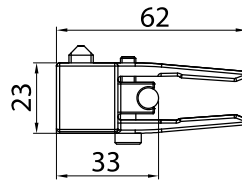

V-1218

- Stoppers Brixia 80 kg