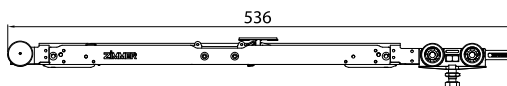

- Altri modelli disponibili a pag. 7
- Other models available on page.7
- Weitere Modelle auf Seite v

V-1867

- Staffa per fissaggio a parete per sistema V-1003 (circa 1 pezzo ogni 400 mm)
- Angled profile for wall installation for system V-1003 (about 1 piece every 400 mm)
- Winkelverbinder für Wandmontage System V-1003 (1 Stück je ca 400 mm)

V-1006-D70 - 70 Kg ← →

V-1006-80 - 80 Kg ←

V-1006-D100 - 100 Kg ← →

- Optional stopper Soft-close per sistemi V-1000 / V-1003
- Optional stopper with Soft-close mechanism for systems V-1000 / V-1003
- Optional Stopper mit Soft-close für Systeme V-1000 / V-1003

V-1006-D70

V-1006-D100

V-1006-80

xme697a

SIMPLE

V-1008

- Paio tappi finali per binario V-1000
 - Pair endcaps for track profile V-1000
 - Paar Endkappe für Laufschienenprofil V-1000
- AN - NV

xme697a