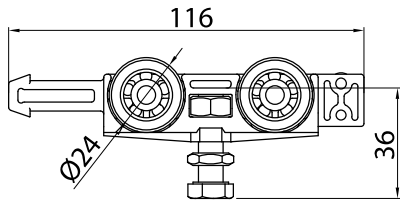

V-1216

- Carrello
- Roller
- Rollenwagen