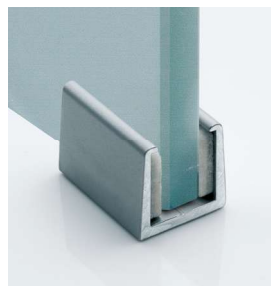

V-090

- Pinza
- Clamp
- Klemmschuh

- Fori optional
- Holes optional
- Bohrungen Optional

xme431c / xme425a

V-012

- Guida a pavimento per scorrevole con feltrini per vetro 8 e 10 mm
 - Floor guide with felt strips for glass sliding door a 8 and 10mm
 - Bodenführung mit Filzgleiter für Glas 8 und 10 mm
- AN - NO

- Altri modelli disponibili a pag. 7
- Other models available on page.7
- Weitere Modelle auf Seite v

V-1867

- Staffa per fissaggio a parete per sistema V-1003 (circa 1 pezzo ogni 400 mm)
- Angled profile for wall installation for system V-1003 (about 1 piece every 400 mm)
- Winkelverbinder für Wandmontage System V-1003 (1 Stück je ca 400 mm)