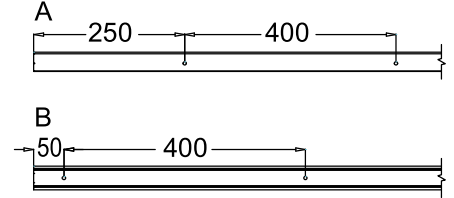

1. **V-1000**
2. Binario Scorrevole EASY
   - Track profile EASY
   - Laufschiennenprofil EASY
3. AN

xme697a