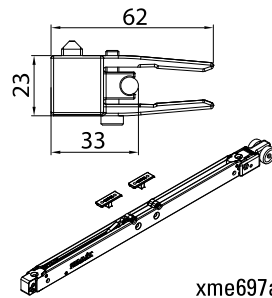

V-1022

- Set accessori per 1 anta scorrevole composto da carrelli, pinze portata 100 Kg con regolazione frontale e stoppers - Incluso Soft-close doppia chiusura, portata 70 Kg
- Set for 1 sliding panel consisting of trolley hangers with clamps front adjustment, load capacity 100 Kg and stoppers - Soft-close 70 Kg double acting included
- Zubehör für 1 Schiebetür bestehend aus: Klemm-Laufwagen Tragkraft 100 Kg vorne Einstellung und Stoppers - Inkl. Soft-close doppelt Wirkende 70 Kg