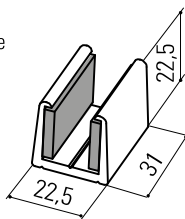

V-012

1. Guida a pavimento per scorrevole con feltrini per vetro 8 e 10 mm
   - Floor guide with felt strips for glass sliding door a 8 and 10mm
   - Bodenführung mit Filzgleiter für Glas 8 und 10 mm
2. AN - NO

- Altri modelli disponibili a pag. 7
- Other models available on page.7
- Weitere Modelle auf Seite v

V-1867

- Staffa per fissaggio a parete per sistema V-1003 (circa 1 pezzo ogni 400 mm)
- Angled profile for wall installation for system V-1003 (about 1 piece every 400 mm)
- Winkelverbinder für Wandmontage System V-1003 (1 Stück je ca 400 mm)

V-1006-D70 - 70 Kg ← →

V-1006-80 - 80 Kg ←

V-1006-D100 - 100 Kg ← →

- Optional stopper Soft-close per sistemi V-1000 / V-1003
- Optional stopper with Soft-close mechanism for systems V-1000 / V-1003
- Optional Stopper mit Soft-close für Systeme V-1000 / V-1003

V-1006-D70

V-1006-D100

V-1006-80