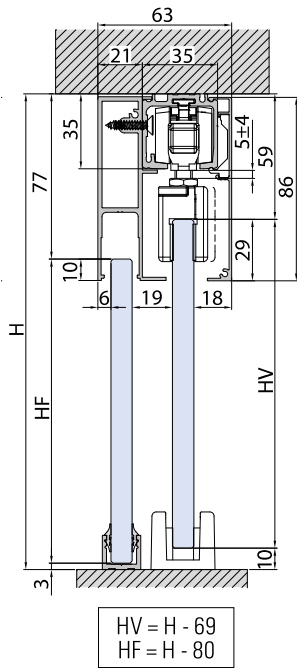

EASY (OPTIONAL SOFT-CLOSE)

V-1003 / V-1013 / V-1023

100 Kg

8-10

12-12,7-13,5
con/with/mit V-1817

550 min

SIMPLE

COMPONENTI / COMPONENTS / EINZELTEILE