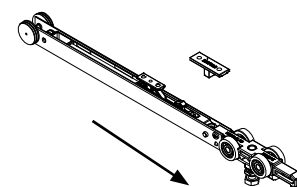

- Altri modelli disponibili a pag. 7
- Other models available on page.7
- Weitere Modelle auf Seite v

V-1867

- Staffa per fissaggio a parete per sistema V-1003 (circa 1 pezzo ogni 400 mm)
- Angled profile for wall installation for system V-1003 (about 1 piece every 400 mm)
- Winkelverbinder für Wandmontage System V-1003 (1 Stück je ca 400 mm)

V-1006-D70 - 70 Kg ← →

V-1006-80 - 80 Kg ←

V-1006-D100 - 100 Kg ← →

- Optional stopper Soft-close per sistemi V-1000 / V-1003
- Optional stopper with Soft-close mechanism for systems V-1000 / V-1003
- Optional Stopper mit Soft-close für Systeme V-1000 / V-1003

V-1006-D70

V-1006-D100

V-1006-80

xme697a

SIMPLE

V-1008

- Paio tappi finali per binario V-1000
 - Pair endcaps for track profile V-1000
 - Paar Endkappe für Laufschienenprofil V-1000
- AN - NV

xme697a