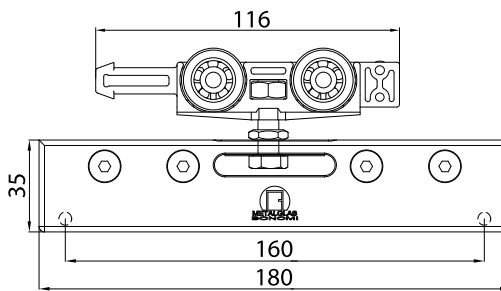

V-1000 / V-1010 / V-1020 / V-1003 / V-1013 / V-1023 (OPTIONAL SOFT-CLOSE)

COMPONENTI / COMPONENTS / EINZELTEILE

SIMPLE

1. **V-1000**
2. Binario Scorrevole EASY
   - Track profile EASY
   - Laufschiennenprofil EASY
3. AN

xme697a

1. **V-1001**
2. Veletta per binari EASY
   - Cover profile for track profiles BEASY
   - Profilabdeckung für Laufschiennenprofile EASY
3. AN - NV

xme697a

1. **V-1004**
2. Profilo per vetro fisso EASY
   - Side panel profile EASY
   - Seitenteilprofil EASY
3. AN-NV

xme697a

OPTIONAL	
VP-019-MT	VP-018-MT
2	3
1000 mm - 2000 mm - 3000 mm	
• Guarnizioni per sede vetro fisso • Gaskets for fixed glass • Dichtungen für Seitenteil	
8	10
12	12

1. **V-1002**
2. Set accessori per 1 anta scorrevole composto da 2 carrelli, morsetti per vetro 8-10 mm. 2 stoppers
   - Accessories set for 1 sliding panel consisting of N°2 trolley hangers with clamp carriage for 8/10 mm glass, N°2 endstops
   - Zubehör für 1 Schiebetür bestehend aus: N°2 Klemm - Laufwagen für 8/10 mm Glas. N°2 Stopper

xme697a

1. **V-1012**
2. Set accessori per 1 anta scorrevole composto da carrelli, pinze portata 100 Kg con regolazione frontale e stoppers - Incluso Soft-close portata 80 Kg solo in chiusura
   - Set for 1 sliding panel consisting of trolley hangers with clamps front adjustment, load capacity 100 Kg and stoppers - Soft-close 80 Kg single acting included
   - Zubehör für 1 Schiebetür bestehend aus: Klemm-Laufwagen Tragkraft 100 Kg vorne Einstellung und Stoppers - Inkl. Soft-close 80 Kg einzeln Wirkende

xme697a