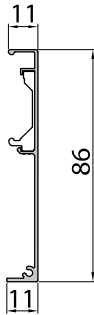

Componenti / Components / Einzelteile	Fin.	V-1003 SET 1	V-1013 SET 1	V-1023 SET 1	V-1003 SET 2	V-1013 SET 2	V-1023 SET 2
V-1000 L=2000 L=3000 L=4000 L=6000	AN	1	1	1	1	1	1
V-1004 L=2000 L=3000 L=4000 L=6000	AN / NV	1	1	1	1	1	1
V-1001 L=2000 L=3000 L=4000 L=6000	AN / NV	1	1	1	1	1	1
V-1002 senza / without Soft-close	-	1	-	-	2	-	-
V-1012 con / with Soft-close 80 Kg	-	-	1	-	-	2	-
V-1022 con / with Soft-close 70 Kg	-	-	-	1	-	-	2
V-1867 Staffa (OPTIONAL)	-	1x400 mm	1x400 mm	1x400 mm	1x400 mm	1x400 mm	1x400 mm
V-1005 (OPTIONAL)	AN / NV	1	1	1	1	1	1
V-012	AN / NO	1	1	1	2	2	2

xme697

SIMPLE

V-1000 / V-1010 / V-1020 / V-1003 / V-1013 / V-1023 (OPTIONAL SOFT-CLOSE)

COMPONENTI / COMPONENTS / EINZELTEILE

SIMPLE

- V-1000**
- Binario Scorrevole EASY
 - Track profile EASY
 - Laufschiennenprofil EASY
- AN

xme697a

- V-1001**
- Veletta per binari EASY
 - Cover profile for track profiles BEASY
 - Profilabdeckung für Laufschiennenprofile EASY
- AN - NV

xme697a

- V-1004**
- Profilo per vetro fisso EASY
 - Side panel profile EASY
 - Seitenteilprofil EASY
- AN-NV

xme697a

OPTIONAL	
VP-019-MT	VP-018-MT
2	3
1000 mm - 2000 mm - 3000 mm	
<ul style="list-style-type: none"> • Guarnizioni per sede vetro fisso • Gaskets for fixed glass • Dichtungen für Seitenteil 	
8	10
12	12