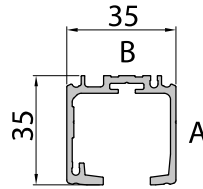

1. **V-1000**
2. Binario Scorrevole EASY
   - Track profile EASY
   - Laufschiennenprofil EASY
3. AN

xme697a