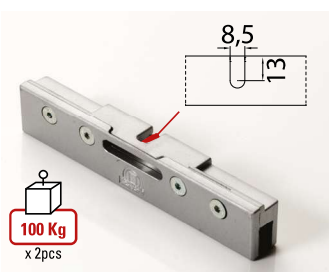

V-1817

- Kit spessori per vetro 12-12,7-13,5 - per 2 pinze V-090 e V-090-T
- Kit spacers for glass thickness 12 - 12,7 - 13,5 for 2 clamps V-090 and V-090-T
- Kit Distanzscheiben für Glasdicke 12 - 12,7 - 13,5 für 2 Klemm-Laufwagen V-090 und V-090-T

V-090

- Pinza
- Clamp
- Klemmschuh

- Fori optional
- Holes optional
- Bohrungen Optional