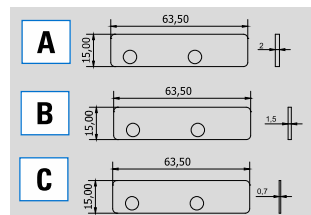

V-1817

- Kit spessori per vetro 12-12,7-13,5 - per 2 pinze V-090 e V-090-T
- Kit spacers for glass thickness 12 - 12,7 - 13,5 for 2 clamps V-090 and V-090-T
- Kit Distanzscheiben für Glasdicke 12 - 12,7 - 13,5 für 2 Klemm-Laufwagen V-090 und V-090-T

V-090

- Pinza
- Clamp
- Klemmschuh

- Fori optional
- Holes optional
- Bohrungen Optional