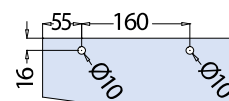

V-090

- Pinza
- Clamp
- Klemmschuh

- Fori optional
- Holes optional
- Bohrungen Optional