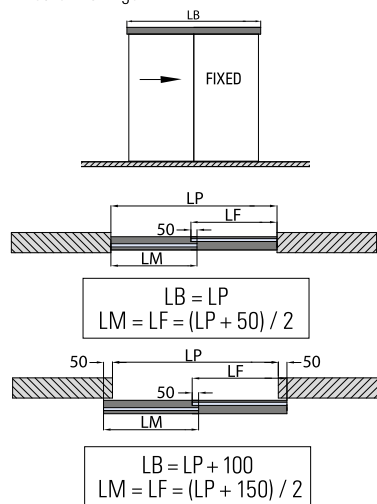

V-1003 / V-1013 / V-1023 SET 1

- Set per 1 anta scorrevole e vetro fisso, fissaggio a soffitto o a parete
- Sliding door set with fixed panel, ceiling or wall installation
- Schiebetürset 1-flügelig mit Seitenteil, Wand-Deckenmontage