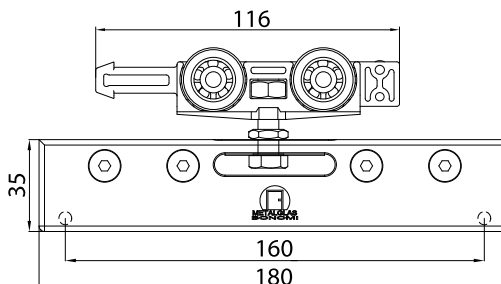

1. **V-1012**
2. Set accessori per 1 anta scorrevole composto da carrelli, pinze portata 100 Kg con regolazione frontale e stoppers - Incluso Soft-close portata 80 Kg solo in chiusura
   - Set for 1 sliding panel consisting of trolley hangers with clamps front adjustment, load capacity 100 Kg and stoppers - Soft-close 80 Kg single acting included
   - Zubehör für 1 Schiebetür bestehend aus: Klemm-Laufwagen Tragkraft 100 Kg vorne Einstellung und Stoppers - Inkl. Soft-close 80 Kg einzeln Wirkende