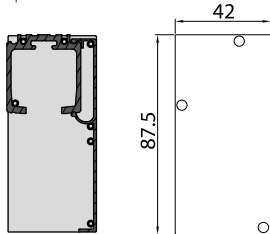

V-1006-D70

V-1006-D100

V-1006-80

xme697a

SIMPLE

V-1008

- Paio tappi finali per binario V-1000
 - Pair endcaps for track profile V-1000
 - Paar Endkappe für Laufschienenprofil V-1000
- AN - NV

xme697a