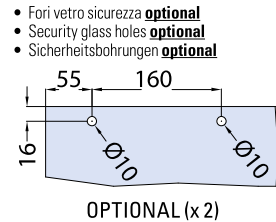

EASY (OPTIONAL SOFT-CLOSE)

V-1003 / V-1013 / V-1023

100 Kg

8-10

12-12,7-13,5
con/with/mit V-1817

550 min

SIMPLE

COMPONENTI / COMPONENTS / EINZELTEILE