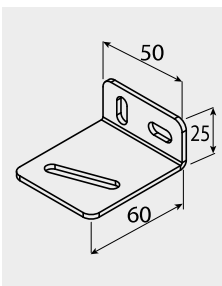

V-012

1. Guida a pavimento per scorrevole con feltrini per vetro 8 e 10 mm
   - Floor guide with felt strips for glass sliding door a 8 and 10mm
   - Bodenführung mit Filzgleiter für Glas 8 und 10 mm
2. AN - NO

- Altri modelli disponibili a pag. 7
- Other models available on page.7
- Weitere Modelle auf Seite v

V-1867

- Staffa per fissaggio a parete per sistema V-1003 (circa 1 pezzo ogni 400 mm)
- Angled profile for wall installation for system V-1003 (about 1 piece every 400 mm)
- Winkelverbinder für Wandmontage System V-1003 (1 Stück je ca 400 mm)

V-1006-D70 - 70 Kg ← →

V-1006-80 - 80 Kg ←

V-1006-D100 - 100 Kg ← →

- Optional stopper Soft-close per sistemi V-1000 / V-1003
- Optional stopper with Soft-close mechanism for systems V-1000 / V-1003
- Optional Stopper mit Soft-close für Systeme V-1000 / V-1003

V-1006-D70

V-1006-D100

V-1006-80