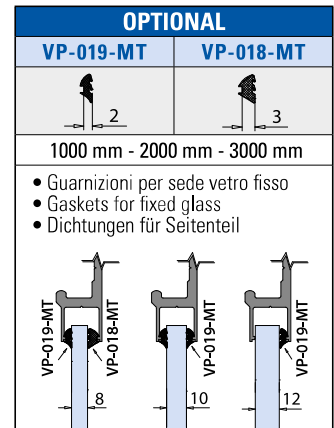

V-1003 / V-1013 / V-1023 SET 2

- Set per 2 ante scorrevoli e vetri fissi, fissaggio a parete/soffitto
- Sliding doors set with fixed panels, wall/ceiling installation
- Schiebetürset 2-flügelig mit Seitenteil, Wand-Deckenmontage