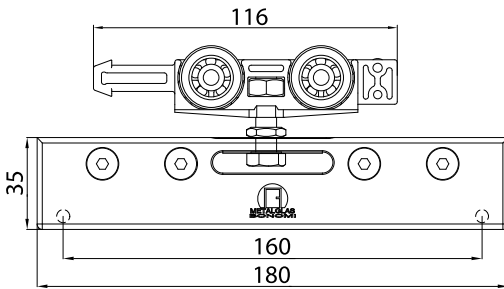

V-1022

- Set accessori per 1 anta scorrevole composto da carrelli, pinze portata 100 Kg con regolazione frontale e stoppers - Incluso Soft-close doppia chiusura, portata 70 Kg
- Set for 1 sliding panel consisting of trolley hangers with clamps front adjustment, load capacity 100 Kg and stoppers - Soft-close 70 Kg double acting included
- Zubehör für 1 Schiebetür bestehend aus: Klemm-Laufwagen Tragkraft 100 Kg vorne Einstellung und Stoppers - Inkl. Soft-close doppelt Wirkende 70 Kg