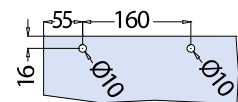

V-090

- Pinza
- Clamp
- Klemmschuh

- Fori optional
- Holes optional
- Bohrungen Optional