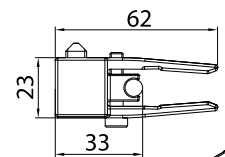

xme697a

100 Kg

V-1012

- Set accessori per 1 anta scorrevole composto da carrelli, pinze portata 100 Kg con regolazione frontale e stoppers - Incluso Soft-close portata 80 Kg solo in chiusura
- Set for 1 sliding panel consisting of trolley hangers with clamps front adjustment, load capacity 100 Kg and stoppers - Soft-close 80 Kg single acting included
- Zubehör für 1 Schiebetür bestehend aus: Klemm-Laufwagen Tragkraft 100 Kg vorne Einstellung und Stoppers - Inkl. Soft-close 80 Kg einzeln Wirkende