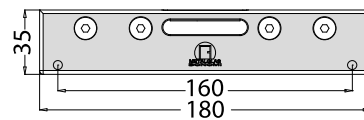

xme431c / xme425a