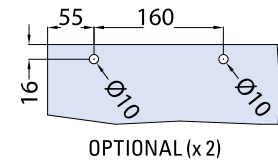

- Fori vetro sicurezza **optional**
- Security glass holes **optional**
- Sicherheitsbohrungen **optional**

V-1006-D70 SOFT-CLOSE

Soft-close chiusura / apertura double acting dapplet Wirkende	Fori optional Optional holes Bohrungen optional
min 790	1 ☒

V-1006-80 SOFT-CLOSE

Soft-close solo chiusura single acting einzeln Wirkende	Fori optional Optional holes Bohrungen optional
min 635	1 ☒

V-1006-D100 SOFT-CLOSE

Soft-close chiusura / apertura double acting dapplet Wirkende	Fori optional Optional holes Bohrungen optional
min 900	1 ☒

V-1000 / V-1010 / V-1020 SET 1

- Set per 1 anta scorrevole, fissaggio a parete/soffitto (solo 1 veletta inclusa)
- Sliding door set, wall/ceiling installation (only 1 cover included)
- Schiebetürset 1-flügelig, Wand-Deckenmontage (nur 1 Abdeckung enthalten)

V-1000 / V-1010 / V-1020 SET 2

- Set per 2 ante scorrevoli, fissaggio a parete/soffitto (solo 1 veletta inclusa)
- Sliding doors set, wall/ceiling installation (only 1 cover included)
- Schiebetürset 2-flügelig, Wand-Deckenmontage (nur 1 Abdeckung enthalten)