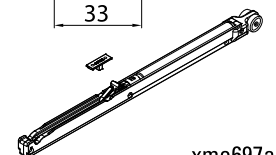

xme697a

100 Kg

V-1012

- Set accessori per 1 anta scorrevole composto da carrelli, pinze portata 100 Kg con regolazione frontale e stoppers - Incluso Soft-close portata 80 Kg solo in chiusura
- Set for 1 sliding panel consisting of trolley hangers with clamps front adjustment, load capacity 100 Kg and stoppers - Soft-close 80 Kg single acting included
- Zubehör für 1 Schiebetür bestehend aus: Klemm-Laufwagen Tragkraft 100 Kg vorne Einstellung und Stoppers - Inkl. Soft-close 80 Kg einzeln Wirkende

xme697a

V-1022

- Set accessori per 1 anta scorrevole composto da carrelli, pinze portata 100 Kg con regolazione frontale e stoppers - Incluso Soft-close doppia chiusura, portata 70 Kg
- Set for 1 sliding panel consisting of trolley hangers with clamps front adjustment, load capacity 100 Kg and stoppers - Soft-close 70 Kg double acting included
- Zubehör für 1 Schiebetür bestehend aus: Klemm-Laufwagen Tragkraft 100 Kg vorne Einstellung und Stoppers - Inkl. Soft-close doppelt Wirkende 70 Kg