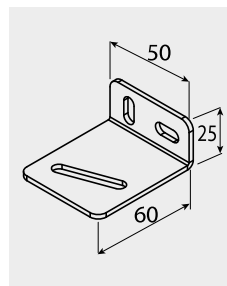

V-012

1. Guida a pavimento per scorrevole con feltrini per vetro 8 e 10 mm
   - Floor guide with felt strips for glass sliding door a 8 and 10mm
   - Bodenführung mit Filzgleiter für Glas 8 und 10 mm
2. AN - NO

- Altri modelli disponibili a pag. 7
- Other models available on page.7
- Weitere Modelle auf Seite v

V-1867

- Staffa per fissaggio a parete per sistema V-1003 (circa 1 pezzo ogni 400 mm)
- Angled profile for wall installation for system V-1003 (about 1 piece every 400 mm)
- Winkelverbinder für Wandmontage System V-1003 (1 Stück je ca 400 mm)

V-1006-D70 - 70 Kg ← →

V-1006-80 - 80 Kg ←

V-1006-D100 - 100 Kg ← →

- Optional stopper Soft-close per sistemi V-1000 / V-1003
- Optional stopper with Soft-close mechanism for systems V-1000 / V-1003
- Optional Stopper mit Soft-close für Systeme V-1000 / V-1003

V-1006-D70

V-1006-D100

V-1006-80