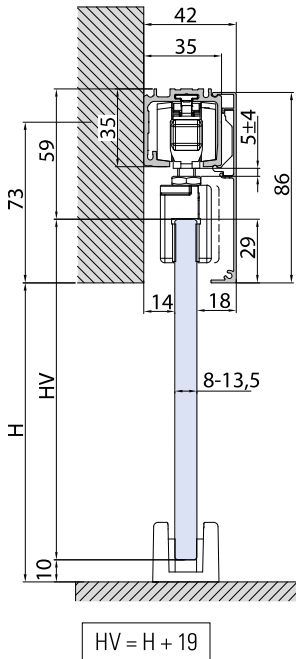

EASY (OPTIONAL SOFT-CLOSE)

V-1000 / V-1010 / V-1020

100 Kg

8-10

8,76/10,76/12
12,76/13,52
con V-1817

550 min

SIMPLE

COMPONENTI / COMPONENTS / EINZELTEILE