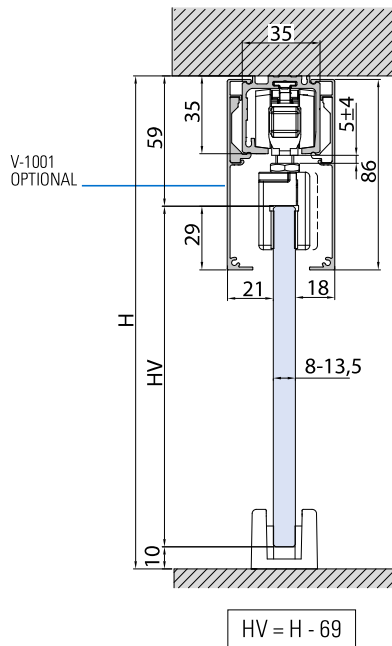

EASY (OPTIONAL SOFT-CLOSE)

V-1000 / V-1010 / V-1020

100 Kg

8-10

8,76/10,76/12
12,76/13,52
con V-1817

550 min

SIMPLE

COMPONENTI / COMPONENTS / EINZELTEILE