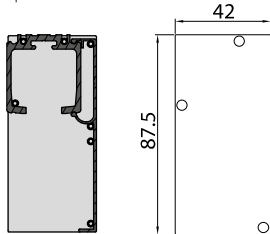

V-1006-D70

V-1006-D100

V-1006-80

xme697a

SIMPLE

V-1008

- Paio tappi finali per binario V-1000
- Pair endcaps for track profile V-1000
- Paar Endkappe für Laufschienenprofil V-1000

AN - NV

2 pcs

xme697a

V-1009

- Paio tappi finali per binario V-1000
- Pair endcaps for track profile V-1000
- Paar Endkappe für Laufschienenprofil V-1000

AN - NV

2 pcs

xme697a

V-1005