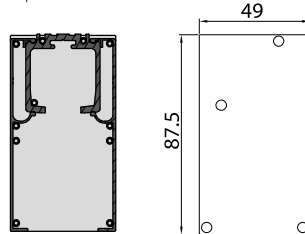

2 pcs

xme697a

V-1009

- Paio tappi finali per binario V-1000
- Pair endcaps for track profile V-1000
- Paar Endkappe für Laufschienenprofil V-1000

AN - NV

2 pcs

xme697a

V-1005