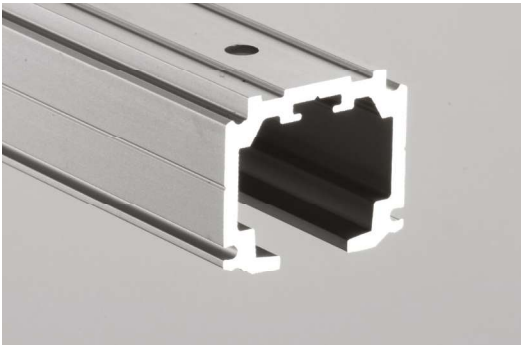

V-1000 / V-1010 / V-1020 / V-1003 / V-1013 / V-1023 (OPTIONAL SOFT-CLOSE)

COMPONENTI / COMPONENTS / EINZELTEILE

SIMPLE

V-1000

- Binario Scorrevole EASY
- Track profile EASY
- Laufschiennenprofil EASY

AN