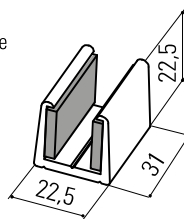

V-012

1. Guida a pavimento per scorrevole con feltrini per vetro 8 e 10 mm
   - Floor guide with felt strips for glass sliding door a 8 and 10mm
   - Bodenführung mit Filzgleiter für Glas 8 und 10 mm
2. AN - NO

- Altri modelli disponibili a pag. 7
- Other models available on page.7
- Weitere Modelle auf Seite v

V-1867

- Staffa per fissaggio a parete per sistema V-1003 (circa 1 pezzo ogni 400 mm)
- Angled profile for wall installation for system V-1003 (about 1 piece every 400 mm)
- Winkelverbinder für Wandmontage System V-1003 (1 Stück je ca 400 mm)

V-1006-D70 - 70 Kg ← →

V-1006-80 - 80 Kg ←

V-1006-D100 - 100 Kg ← →

- Optional stopper Soft-close per sistemi V-1000 / V-1003
- Optional stopper with Soft-close mechanism for systems V-1000 / V-1003
- Optional Stopper mit Soft-close für Systeme V-1000 / V-1003

V-1006-D70

V-1006-D100

V-1006-80