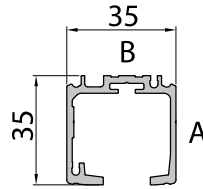

V-1000

- Binario Scorrevole EASY
- Track profile EASY
- Laufschiennenprofil EASY

AN

xme697a