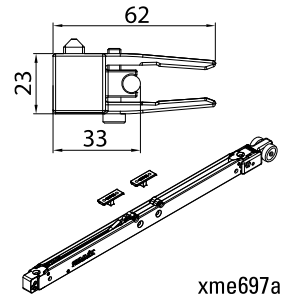

V-1022

- Set accessori per 1 anta scorrevole composto da carrelli, pinze portata 100 Kg con regolazione frontale e stoppers - Incluso Soft-close doppia chiusura, portata 70 Kg
- Set for 1 sliding panel consisting of trolley hangers with clamps front adjustment, load capacity 100 Kg and stoppers - Soft-close 70 Kg double acting included
- Zubehör für 1 Schiebetür bestehend aus: Klemm-Laufwagen Tragkraft 100 Kg vorne Einstellung und Stoppers - Inkl. Soft-close doppelt Wirkende 70 Kg