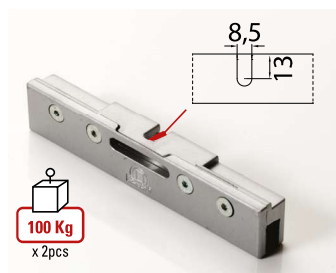

V-1817

- Kit spessori per vetro 12-12,7-13,5 - per 2 pinze V-090 e V-090-T
- Kit spacers for glass thickness 12 - 12,7 - 13,5 for 2 clamps V-090 and V-090-T
- Kit Distanzscheiben für Glasdicke 12 - 12,7 - 13,5 für 2 Klemm-Laufwagen V-090 und V-090-T

V-090

- Pinza
- Clamp
- Klemmschuh

- Fori optional
- Holes optional
- Bohrungen Optional