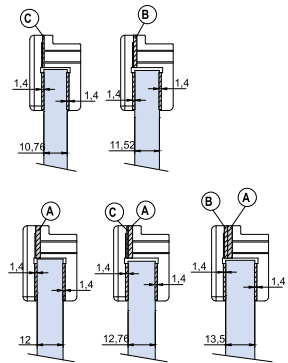

V-1817

- Kit spessori per vetro 12-12,7-13,5 - per 2 pinze V-090 e V-090-T
- Kit spacers for glass thickness 12 - 12,7 - 13,5 for 2 clamps V-090 and V-090-T
- Kit Distanzscheiben für Glasdicke 12 - 12,7 - 13,5 für 2 Klemm-Laufwagen V-090 und V-090-T

V-090

- Pinza
- Clamp
- Klemmschuh

- Fori optional
- Holes optional
- Bohrungen Optional