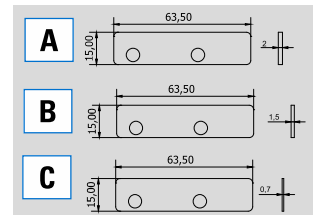

V-1817

- Kit spessori per vetro 12-12,7-13,5 - per 2 pinze V-090 e V-090-T
- Kit spacers for glass thickness 12 - 12,7 - 13,5 for 2 clamps V-090 and V-090-T
- Kit Distanzscheiben für Glasdicke 12 - 12,7 - 13,5 für 2 Klemm-Laufwagen V-090 und V-090-T

V-090

- Pinza
- Clamp
- Klemmschuh

- Fori optional
- Holes optional
- Bohrungen Optional