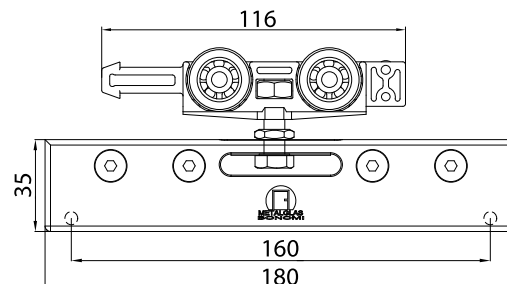

xme697a

100 Kg

V-1012

- Set accessori per 1 anta scorrevole composto da carrelli, pinze portata 100 Kg con regolazione frontale e stoppers - Incluso Soft-close portata 80 Kg solo in chiusura
- Set for 1 sliding panel consisting of trolley hangers with clamps front adjustment, load capacity 100 Kg and stoppers - Soft-close 80 Kg single acting included
- Zubehör für 1 Schiebetür bestehend aus: Klemm-Laufwagen Tragkraft 100 Kg vorne Einstellung und Stoppers - Inkl. Soft-close 80 Kg einzeln Wirkende