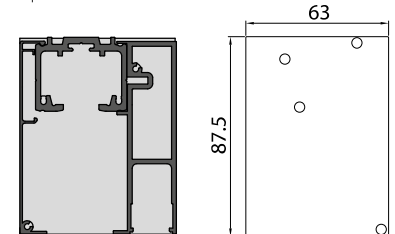

V-1005

- Paio tappi finali per sistema V-1003
- Pair endcaps for system V-1003
- Paar Endkappe für System V-1003

AN - NV

2 pcs