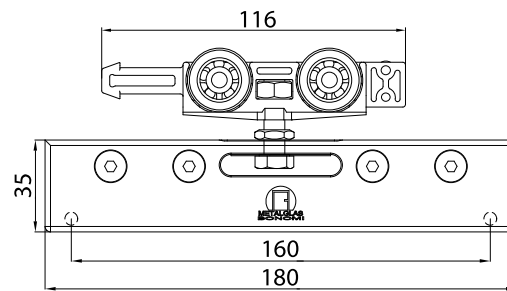

V-1000 / V-1010 / V-1020 / V-1003 / V-1013 / V-1023 (OPTIONAL SOFT-CLOSE)

COMPONENTI / COMPONENTS / EINZELTEILE

SIMPLE

V-1000

- Binario Scorrevole EASY
- Track profile EASY
- Laufschiennenprofil EASY

AN

xme697a

V-1001

- Veletta per binari EASY
- Cover profile for track profiles BEASY
- Profilabdeckung für Laufschiennenprofile EASY

AN - NV

xme697a

V-1004

- Profilo per vetro fisso EASY
- Side panel profile EASY
- Seitenteilprofil EASY

AN-NV

xme697a

OPTIONAL	
VP-019-MT	VP-018-MT
2	3
1000 mm - 2000 mm - 3000 mm	
• Guarnizioni per sede vetro fisso • Gaskets for fixed glass • Dichtungen für Seitenteil	
8	10
12	

V-1816

V-090

V-1218

100 Kg

V-1002

- Set accessori per 1 anta scorrevole composto da 2 carrelli, morsetti per vetro 8-10 mm. 2 stoppers
- Accessories set for 1 sliding panel consisting of N°2 trolley hangers with clamp carriage for 8/10 mm glass, N°2 endstops
- Zubehör für 1 Schiebetür bestehend aus: N°2 Klemm - Laufwagen für 8/10 mm Glas. N°2 Stopper

xme697a

100 Kg

V-1012

- Set accessori per 1 anta scorrevole composto da carrelli, pinze portata 100 Kg con regolazione frontale e stoppers - Incluso Soft-close portata 80 Kg solo in chiusura
- Set for 1 sliding panel consisting of trolley hangers with clamps front adjustment, load capacity 100 Kg and stoppers - Soft-close 80 Kg single acting included
- Zubehör für 1 Schiebetür bestehend aus: Klemm-Laufwagen Tragkraft 100 Kg vorne Einstellung und Stoppers - Inkl. Soft-close 80 Kg einzeln Wirkende

xme697a