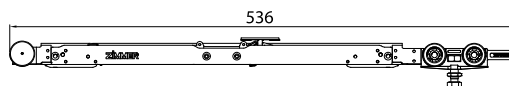

- Altri modelli disponibili a pag. 7
- Other models available on page.7
- Weitere Modelle auf Seite v

V-1867

- Staffa per fissaggio a parete per sistema V-1003 (circa 1 pezzo ogni 400 mm)
- Angled profile for wall installation for system V-1003 (about 1 piece every 400 mm)
- Winkelverbinder für Wandmontage System V-1003 (1 Stück je ca 400 mm)

V-1006-D70 - 70 Kg ← →

V-1006-80 - 80 Kg ←

V-1006-D100 - 100 Kg ← →

- Optional stopper Soft-close per sistemi V-1000 / V-1003
- Optional stopper with Soft-close mechanism for systems V-1000 / V-1003
- Optional Stopper mit Soft-close für Systeme V-1000 / V-1003

V-1006-D70

V-1006-D100

V-1006-80

xme697a

SIMPLE

V-1008

- Paio tappi finali per binario V-1000
- Pair endcaps for track profile V-1000
- Paar Endkappe für Laufschienenprofil V-1000

AN - NV