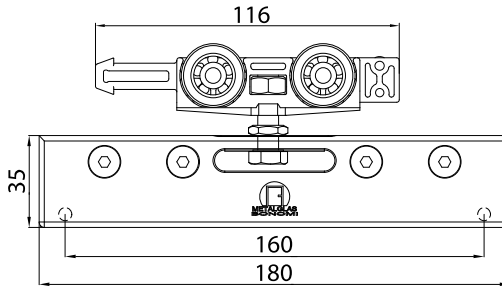

V-1022

- Set accessori per 1 anta scorrevole composto da carrelli, pinze portata 100 Kg con regolazione frontale e stoppers - Incluso Soft-close doppia chiusura, portata 70 Kg
- Set for 1 sliding panel consisting of trolley hangers with clamps front adjustment, load capacity 100 Kg and stoppers - Soft-close 70 Kg double acting included
- Zubehör für 1 Schiebetür bestehend aus: Klemm-Laufwagen Tragkraft 100 Kg vorne Einstellung und Stoppers - Inkl. Soft-close doppelt Wirkende 70 Kg