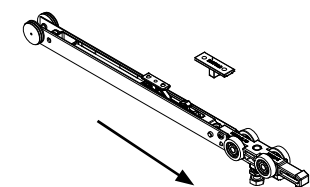

V-1006-D70 - 70 Kg ← →

V-1006-80 - 80 Kg ←

V-1006-D100 - 100 Kg ← →

- Optional stopper Soft-close per sistemi V-1000 / V-1003
- Optional stopper with Soft-close mechanism for systems V-1000 / V-1003
- Optional Stopper mit Soft-close für Systeme V-1000 / V-1003

V-1006-D70

V-1006-D100

V-1006-80

xme697a

SIMPLE

V-1008

- Paio tappi finali per binario V-1000
- Pair endcaps for track profile V-1000
- Paar Endkappe für Laufschienenprofil V-1000

AN - NV