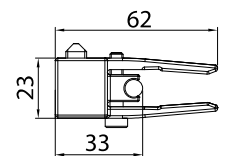

V-1002

- Set accessori per 1 anta scorrevole composto da 2 carrelli, morsetti per vetro 8-10 mm. 2 stoppers
- Accessories set for 1 sliding panel consisting of N°2 trolley hangers with clamp carriage for 8/10 mm glass, N°2 endstops
- Zubehör für 1 Schiebetür bestehend aus: N°2 Klemm - Laufwagen für 8/10 mm Glas. N°2 Stopper

xme697a