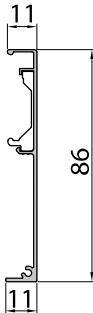

xme697

Componenti / Components / Einzelteile	Fin.	V-1000 SET 1	V-1010 SET 1	V-1020 SET 1	V-1000 SET 2	V-1010 SET 2	V-1020 SET 2
V-1000 L=2000 L=3000 L=4000 L=6000	AN	1	1	1	1	1	1
V-1001 L=2000 L=3000 L=4000 L=6000	AN / NV	1	1	1	1	1	1
V-1002 senza / without Soft-close	-	1	-	-	2	-	-
V-1012 con / with Soft-close 80 Kg	-	-	1	-	-	2	-
V-1022 con / with Soft-close 70 Kg	-	-	-	1	-	-	2
V-1008	AN / NV	1	1	1	1	1	1
V-012	AN / NO	1	1	1	2	2	2

V-1000 / V-1010 / V-1020 / V-1003 / V-1013 / V-1023 (OPTIONAL SOFT-CLOSE)

COMPONENTI / COMPONENTS / EINZELTEILE

SIMPLE

V-1000

- Binario Scorrevole EASY
- Track profile EASY
- Laufschiennenprofil EASY

AN

xme697a

V-1001

- Veletta per binari EASY
- Cover profile for track profiles BEASY
- Profilabdeckung für Laufschiennenprofile EASY

AN - NV

xme697a

V-1004

- Profilo per vetro fisso EASY
- Side panel profile EASY
- Seitenteilprofil EASY