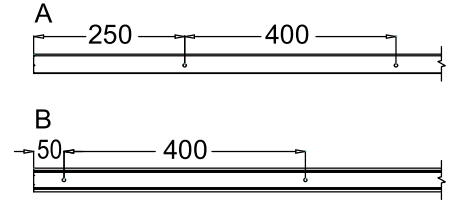

V-1000 / V-1010 / V-1020 / V-1003 / V-1013 / V-1023 (OPTIONAL SOFT-CLOSE)

COMPONENTI / COMPONENTS / EINZELTEILE

SIMPLE

V-1000

- Binario Scorrevole EASY
- Track profile EASY
- Laufschiennenprofil EASY

AN

xme697a