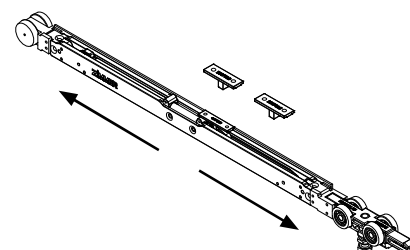

- Altri modelli disponibili a pag. 7
- Other models available on page.7
- Weitere Modelle auf Seite v

V-1867

- Staffa per fissaggio a parete per sistema V-1003 (circa 1 pezzo ogni 400 mm)
- Angled profile for wall installation for system V-1003 (about 1 piece every 400 mm)
- Winkelverbinder für Wandmontage System V-1003 (1 Stück je ca 400 mm)

V-1006-D70 - 70 Kg ← →

V-1006-80 - 80 Kg ←

V-1006-D100 - 100 Kg ← →

- Optional stopper Soft-close per sistemi V-1000 / V-1003
- Optional stopper with Soft-close mechanism for systems V-1000 / V-1003
- Optional Stopper mit Soft-close für Systeme V-1000 / V-1003

V-1006-D70

V-1006-D100

V-1006-80

xme697a

SIMPLE

V-1008

- Paio tappi finali per binario V-1000
- Pair endcaps for track profile V-1000
- Paar Endkappe für Laufschienenprofil V-1000

AN - NV