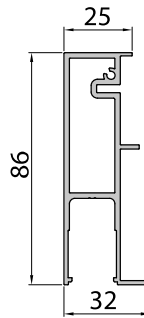

V-1001

- Veletta per binari EASY
- Cover profile for track profiles BEASY
- Profilabdeckung für Laufschiennenprofile EASY

AN - NV

xme697a

V-1004

- Profilo per vetro fisso EASY
- Side panel profile EASY
- Seitenteilprofil EASY

AN-NV

xme697a

OPTIONAL	
VP-019-MT	VP-018-MT
2	3
1000 mm - 2000 mm - 3000 mm	
<ul style="list-style-type: none"> • Guarnizioni per sede vetro fisso • Gaskets for fixed glass • Dichtungen für Seitenteil 	
8	10
12	