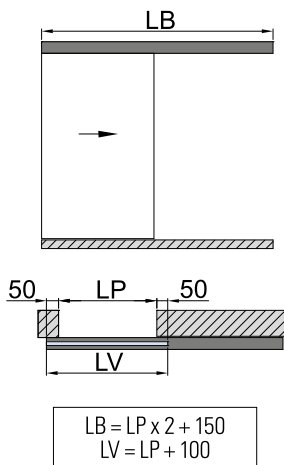

xme697

Componenti / Components / Einzelteile	Fin.	V-1000 SET 1	V-1010 SET 1	V-1020 SET 1	V-1000 SET 2	V-1010 SET 2	V-1020 SET 2
V-1000 L=2000 L=3000 L=4000 L=6000	AN	1	1	1	1	1	1
V-1001 L=2000 L=3000 L=4000 L=6000	AN / NV	1	1	1	1	1	1
V-1002 senza / without Soft-close	-	1	-	-	2	-	-
V-1012 con / with Soft-close 80 Kg	-	-	1	-	-	2	-
V-1022 con / with Soft-close 70 Kg	-	-	-	1	-	-	2
V-1008	AN / NV	1	1	1	1	1	1
V-012	AN / NO	1	1	1	2	2	2