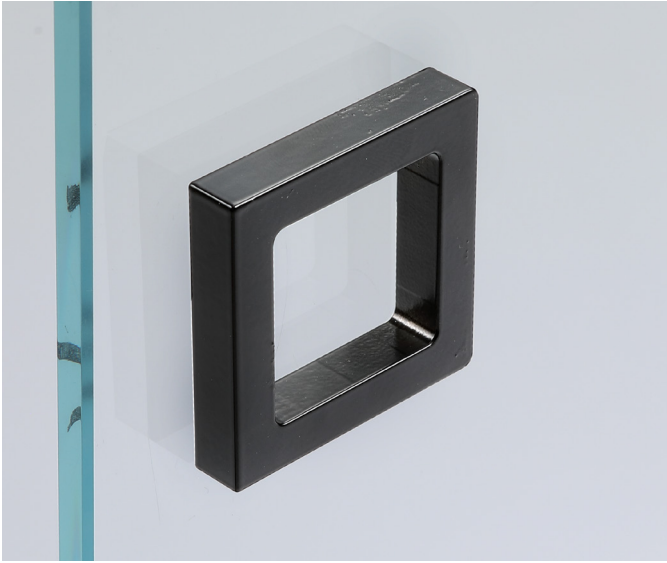

NICCHIE PER SCORREVOLI SLIDING HANDLES / GRIFFMUSCHEL

DIV-006

- Paio nicchie per porte scorrevoli con fissaggio mediante adesivo
 - Pair sliding door-handle with self-adhesive fixing
 - Paar Griffmuschel selbstklebend
- AN - NO - AL - BI - BV - GR