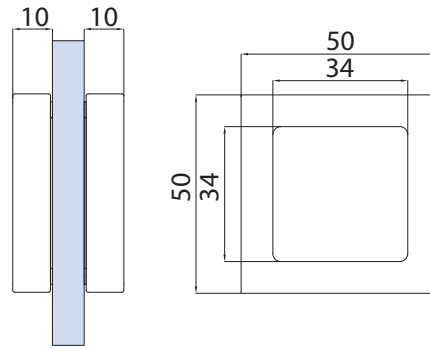

NICCHIE PER SCORREVOLI SLIDING HANDLES / GRIFFMUSCHEL

DIV-006

- Paio nicchie per porte scorrevoli con fissaggio mediante adesivo
 - Pair sliding door-handle with self-adhesive fixing
 - Paar Griffmuschel selbstklebend
- AN - NO - AL - BI - BV - GR