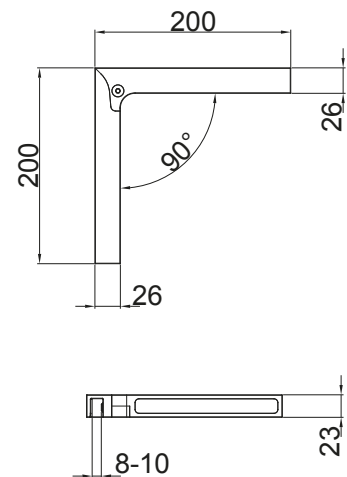

**B-428-DX**

- Staffa angolare stabilizzatrice muro-vetro, regolabile, destra, per vetro 8-10 mm
  - Stabilizer corner bracket wall-glass, right version, adjustable, for glass 8-10 mm
  - Stabilisierungs-Winkel Wand-Glas rechts, verstellbar, für Glas 8-10 mm
- CR - NS - NO - CF - BV - OL - OS - RM - BI

**B-428-SX**

- Staffa angolare stabilizzatrice muro-vetro, regolabile, sinistra, per vetro 8-10 mm
  - Stabilizer corner bracket wall-glass, left version, adjustable, for glass 8-10 mm
  - Stabilisierungs-Winkel Wand-Glas links, verstellbar, für Glas 8-10 mm
- CR - NS - NO - CF - BV - OL - OS - RM - BI

xme728-a

**B-429**

- Staffa angolare stabilizzatrice vetro-vetro, fissa, per vetro 8-10 mm
  - Stabilizer corner bracket glass-glass, for glass 8-10 mm
  - Stabilisierungs-Winkel Glas-Glas, für Glas 8-10 mm
- CR - NS - NO - CF - BV - OL - OS - RM - BI