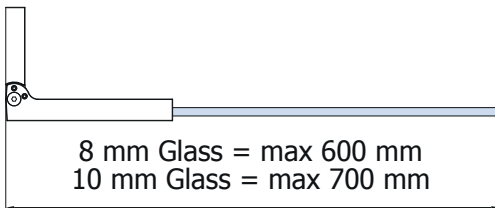

B-428-DX

- Staffa angolare stabilizzatrice muro-vetro, regolabile, destra, per vetro 8-10 mm
- Stabilizer corner bracket wall-glass, right version, adjustable, for glass 8-10 mm
- Stabilisierungs-Winkel Wand-Glas rechts, verstellbar, für Glas 8-10 mm

CR - NS - NO - CF - BV - OL - OS - RM - BI

B-428-SX

- Staffa angolare stabilizzatrice muro-vetro, regolabile, sinistra, per vetro 8-10 mm
- Stabilizer corner bracket wall-glass, left version, adjustable, for glass 8-10 mm
- Stabilisierungs-Winkel Wand-Glas links, verstellbar, für Glas 8-10 mm

CR - NS - NO - CF - BV - OL - OS - RM - BI

xme728-a

B-429

- Staffa angolare stabilizzatrice vetro-vetro, fissa, per vetro 8-10 mm
- Stabilizer corner bracket glass-glass, for glass 8-10 mm
- Stabilisierungs-Winkel Glas-Glas, für Glas 8-10 mm

CR - NS - NO - CF - BV - OL - OS - RM - BI

xme728-a

CR Cromo lucido Polished chrome Chrom glänzend	NS Nickel satinato Satin nickel Ähnlich Edelstahl matt	NO Nero opaco Matt black Schwarz matt	CF Canna di fucile Gunmetal grey Tief Schwarz matt	BV Bronzo scuro Dark bronze Dunkelbraun	OL Ottone lucido Polished brass Messing Poliert	OS Oro satinato Satin gold Gold matt	RM Rame satinato Satin copper Kupfer matt	BI Bianco opaco Matt white Weiss matt