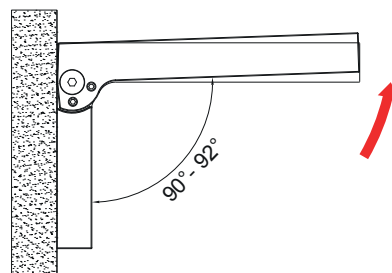

## STAFFA ANGOLARE STABILIZZATRICE ADJUSTABLE CORNER STABILIZER BRACKET / STABILISIERUNGS-WINKEL VERSTELLBAR

SEPARÉ

<b>CR</b> Cromo lucido Polished chrome Chrom glänzend	<b>NS</b> Nickel satinato Satin nickel Ähnlich Edelstahl matt	<b>NO</b> Nero opaco Matt black Schwarz matt	<b>CF</b> Canna di fucile Gunmetal grey Tief Schwarz matt	<b>BV</b> Bronzo scuro Dark bronze Dunkelbraun	<b>OL</b> Ottone lucido Polished brass Messing Poliert	<b>OS</b> Oro satinato Satin gold Gold matt	<b>RM</b> Rame satinato Satin copper Kupfer matt	<b>BI</b> Bianco opaco Matt white Weiss matt
--	--	---	--	---	---	--	---	---

**B-428-DX**

- Staffa angolare stabilizzatrice muro-vetro, regolabile, destra, per vetro 8-10 mm
- Stabilizer corner bracket wall-glass, right version, adjustable, for glass 8-10 mm
- Stabilisierungs-Winkel Wand-Glas rechts, verstellbar, für Glas 8-10 mm

CR - NS - NO - CF - BV - OL - OS - RM - BI

**B-428-SX**

- Staffa angolare stabilizzatrice muro-vetro, regolabile, sinistra, per vetro 8-10 mm
- Stabilizer corner bracket wall-glass, left version, adjustable, for glass 8-10 mm
- Stabilisierungs-Winkel Wand-Glas links, verstellbar, für Glas 8-10 mm

CR - NS - NO - CF - BV - OL - OS - RM - BI

xme728-a

**B-429**

- Staffa angolare stabilizzatrice vetro-vetro, fissa, per vetro 8-10 mm
- Stabilizer corner bracket glass-glass, for glass 8-10 mm
- Stabilisierungs-Winkel Glas-Glas, für Glas 8-10 mm