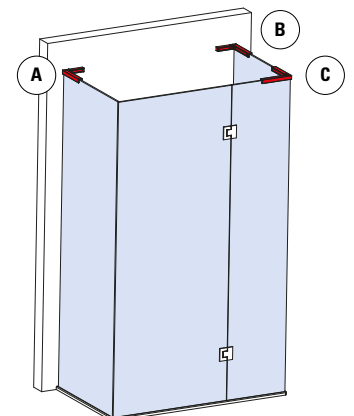

STAFFA ANGOLARE STABILIZZATRICE ADJUSTABLE CORNER STABILIZER BRACKET / STABILISIERUNGS-WINKEL VERSTELLBAR

SEPARÉ

CR Cromo lucido Polished chrome Chrom glänzend	NS Nickel satinato Satin nickel Ähnlich Edelstahl matt	NO Nero opaco Matt black Schwarz matt	CF Canna di fucile Gunmetal grey Tief Schwarz matt	BV Bronzo scuro Dark bronze Dunkelbraun	OL Ottone lucido Polished brass Messing Poliert	OS Oro satinato Satin gold Gold matt	RM Rame satinato Satin copper Kupfer matt	BI Bianco opaco Matt white Weiss matt