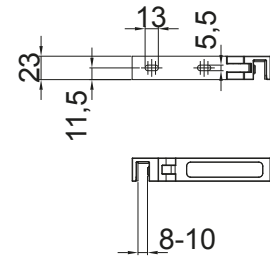

**B-428-DX**

- Staffa angolare stabilizzatrice muro-vetro, regolabile, destra, per vetro 8-10 mm
  - Stabilizer corner bracket wall-glass, right version, adjustable, for glass 8-10 mm
  - Stabilisierungs-Winkel Wand-Glas rechts, verstellbar, für Glas 8-10 mm
- CR - NS - NO - CF - BV - OL - OS - RM - BI

**B-428-SX**

- Staffa angolare stabilizzatrice muro-vetro, regolabile, sinistra, per vetro 8-10 mm
  - Stabilizer corner bracket wall-glass, left version, adjustable, for glass 8-10 mm
  - Stabilisierungs-Winkel Wand-Glas links, verstellbar, für Glas 8-10 mm
- CR - NS - NO - CF - BV - OL - OS - RM - BI

xme728-a

**B-429**

- Staffa angolare stabilizzatrice vetro-vetro, fissa, per vetro 8-10 mm
  - Stabilizer corner bracket glass-glass, for glass 8-10 mm
  - Stabilisierungs-Winkel Glas-Glas, für Glas 8-10 mm
- CR - NS - NO - CF - BV - OL - OS - RM - BI