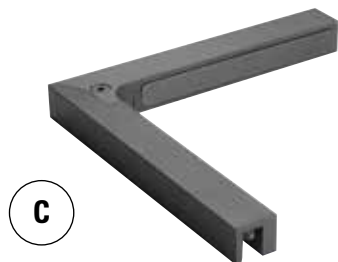

## STAFFA ANGOLARE STABILIZZATRICE ADJUSTABLE CORNER STABILIZER BRACKET / STABILISIERUNGS-WINKEL VERSTELLBAR

SEPARÉ

<b>CR</b> Cromo lucido Polished chrome Chrom glänzend	<b>NS</b> Nickel satinato Satin nickel Ähnlich Edelstahl matt	<b>NO</b> Nero opaco Matt black Schwarz matt	<b>CF</b> Canna di fucile Gunmetal grey Tief Schwarz matt	<b>BV</b> Bronzo scuro Dark bronze Dunkelbraun	<b>OL</b> Ottone lucido Polished brass Messing Poliert	<b>OS</b> Oro satinato Satin gold Gold matt	<b>RM</b> Rame satinato Satin copper Kupfer matt	<b>BI</b> Bianco opaco Matt white Weiss matt
--	--	---	--	---	---	--	---	---

**B-428-DX**

- Staffa angolare stabilizzatrice muro-vetro, regolabile, destra, per vetro 8-10 mm
  - Stabilizer corner bracket wall-glass, right version, adjustable, for glass 8-10 mm
  - Stabilisierungs-Winkel Wand-Glas rechts, verstellbar, für Glas 8-10 mm
- CR - NS - NO - CF - BV - OL - OS - RM - BI

**B-428-SX**

- Staffa angolare stabilizzatrice muro-vetro, regolabile, sinistra, per vetro 8-10 mm
  - Stabilizer corner bracket wall-glass, left version, adjustable, for glass 8-10 mm
  - Stabilisierungs-Winkel Wand-Glas links, verstellbar, für Glas 8-10 mm
- CR - NS - NO - CF - BV - OL - OS - RM - BI

xme728-a

**B-429**

- Staffa angolare stabilizzatrice vetro-vetro, fissa, per vetro 8-10 mm
  - Stabilizer corner bracket glass-glass, for glass 8-10 mm
  - Stabilisierungs-Winkel Glas-Glas, für Glas 8-10 mm
- CR - NS - NO - CF - BV - OL - OS - RM - BI