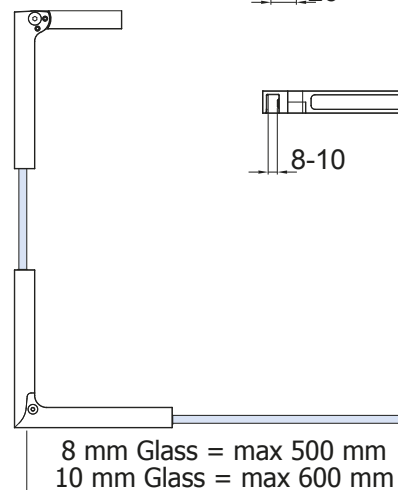

**B-428-DX**

- Staffa angolare stabilizzatrice muro-vetro, regolabile, destra, per vetro 8-10 mm
  - Stabilizer corner bracket wall-glass, right version, adjustable, for glass 8-10 mm
  - Stabilisierungs-Winkel Wand-Glas rechts, verstellbar, für Glas 8-10 mm
- CR - NS - NO - CF - BV - OL - OS - RM - BI

**B-428-SX**

- Staffa angolare stabilizzatrice muro-vetro, regolabile, sinistra, per vetro 8-10 mm
  - Stabilizer corner bracket wall-glass, left version, adjustable, for glass 8-10 mm
  - Stabilisierungs-Winkel Wand-Glas links, verstellbar, für Glas 8-10 mm
- CR - NS - NO - CF - BV - OL - OS - RM - BI

xme728-a

**B-429**

- Staffa angolare stabilizzatrice vetro-vetro, fissa, per vetro 8-10 mm
  - Stabilizer corner bracket glass-glass, for glass 8-10 mm
  - Stabilisierungs-Winkel Glas-Glas, für Glas 8-10 mm
- CR - NS - NO - CF - BV - OL - OS - RM - BI