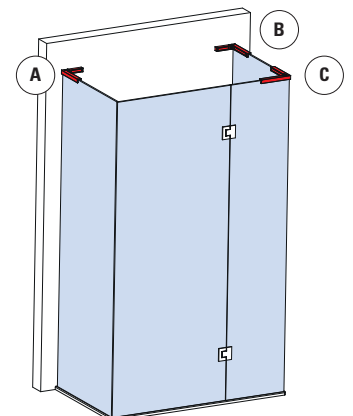

STAFFA ANGOLARE STABILIZZATRICE ADJUSTABLE CORNER STABILIZER BRACKET / STABILISIERUNGS-WINKEL VERSTELLBAR

SEPARÉ

CR Cromo lucido Polished chrome Chrom glänzend	NS Nickel satinato Satin nickel Ähnlich Edelstahl matt	NO Nero opaco Matt black Schwarz matt	CF Canna di fucile Gunmetal grey Tief Schwarz matt	BV Bronzo scuro Dark bronze Dunkelbraun	OL Ottone lucido Polished brass Messing Poliert	OS Oro satinato Satin gold Gold matt	RM Rame satinato Satin copper Kupfer matt	BI Bianco opaco Matt white Weiss matt