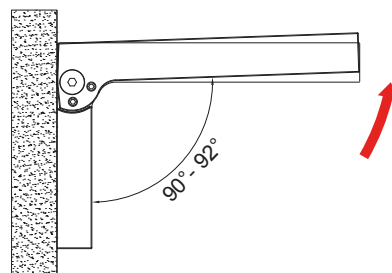

## STAFFA ANGOLARE STABILIZZATRICE ADJUSTABLE CORNER STABILIZER BRACKET / STABILISIERUNGS-WINKEL VERSTELLBAR

SEPARÉ

<b>CR</b> Cromo lucido Polished chrome Chrom glänzend	<b>NS</b> Nickel satinato Satin nickel Ähnlich Edelstahl matt	<b>NO</b> Nero opaco Matt black Schwarz matt	<b>CF</b> Canna di fucile Gunmetal grey Tief Schwarz matt	<b>BV</b> Bronzo scuro Dark bronze Dunkelbraun	<b>OL</b> Ottone lucido Polished brass Messing Poliert	<b>OS</b> Oro satinato Satin gold Gold matt	<b>RM</b> Rame satinato Satin copper Kupfer matt	<b>BI</b> Bianco opaco Matt white Weiss matt
--	--	---	--	---	---	--	---	---

**B-428-DX**

- Staffa angolare stabilizzatrice muro-vetro, regolabile, destra, per vetro 8-10 mm
  - Stabilizer corner bracket wall-glass, right version, adjustable, for glass 8-10 mm
  - Stabilisierungs-Winkel Wand-Glas rechts, verstellbar, für Glas 8-10 mm
- CR - NS - NO - CF - BV - OL - OS - RM - BI

**B-428-SX**

- Staffa angolare stabilizzatrice muro-vetro, regolabile, sinistra, per vetro 8-10 mm
  - Stabilizer corner bracket wall-glass, left version, adjustable, for glass 8-10 mm
  - Stabilisierungs-Winkel Wand-Glas links, verstellbar, für Glas 8-10 mm
- CR - NS - NO - CF - BV - OL - OS - RM - BI

xme728-a

**B-429**

- Staffa angolare stabilizzatrice vetro-vetro, fissa, per vetro 8-10 mm
  - Stabilizer corner bracket glass-glass, for glass 8-10 mm
  - Stabilisierungs-Winkel Glas-Glas, für Glas 8-10 mm
- CR - NS - NO - CF - BV - OL - OS - RM - BI