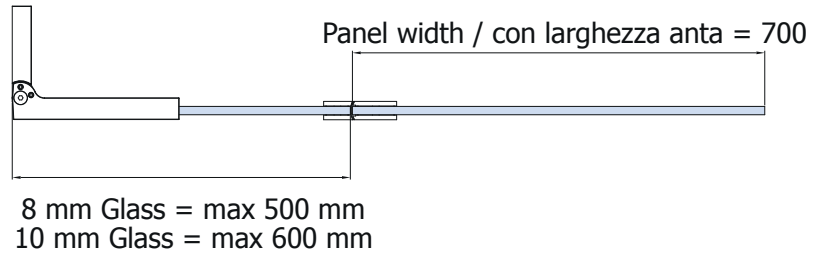

B-428-DX

- Staffa angolare stabilizzatrice muro-vetro, regolabile, destra, per vetro 8-10 mm
- Stabilizer corner bracket wall-glass, right version, adjustable, for glass 8-10 mm
- Stabilisierungs-Winkel Wand-Glas rechts, verstellbar, für Glas 8-10 mm

CR - NS - NO - CF - BV - OL - OS - RM - BI

B-428-SX

- Staffa angolare stabilizzatrice muro-vetro, regolabile, sinistra, per vetro 8-10 mm
- Stabilizer corner bracket wall-glass, left version, adjustable, for glass 8-10 mm
- Stabilisierungs-Winkel Wand-Glas links, verstellbar, für Glas 8-10 mm

CR - NS - NO - CF - BV - OL - OS - RM - BI

xme728-a

B-429

- Staffa angolare stabilizzatrice vetro-vetro, fissa, per vetro 8-10 mm
- Stabilizer corner bracket glass-glass, for glass 8-10 mm
- Stabilisierungs-Winkel Glas-Glas, für Glas 8-10 mm

CR - NS - NO - CF - BV - OL - OS - RM - BI

xme728-a

CR Cromo lucido Polished chrome Chrom glänzend	NS Nickel satinato Satin nickel Ähnlich Edelstahl matt	NO Nero opaco Matt black Schwarz matt	CF Canna di fucile Gunmetal grey Tief Schwarz matt	BV Bronzo scuro Dark bronze Dunkelbraun	OL Ottone lucido Polished brass Messing Poliert	OS Oro satinato Satin gold Gold matt	RM Rame satinato Satin copper Kupfer matt	BI Bianco opaco Matt white Weiss matt