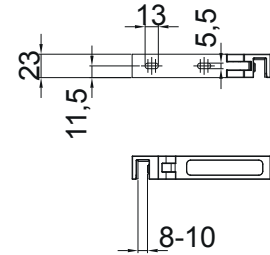

**B-428-DX**

- Staffa angolare stabilizzatrice muro-vetro, regolabile, destra, per vetro 8-10 mm
- Stabilizer corner bracket wall-glass, right version, adjustable, for glass 8-10 mm
- Stabilisierungs-Winkel Wand-Glas rechts, verstellbar, für Glas 8-10 mm

CR - NS - NO - CF - BV - OL - OS - RM - BI

**B-428-SX**

- Staffa angolare stabilizzatrice muro-vetro, regolabile, sinistra, per vetro 8-10 mm
- Stabilizer corner bracket wall-glass, left version, adjustable, for glass 8-10 mm
- Stabilisierungs-Winkel Wand-Glas links, verstellbar, für Glas 8-10 mm

CR - NS - NO - CF - BV - OL - OS - RM - BI

xme728-a

**B-429**

- Staffa angolare stabilizzatrice vetro-vetro, fissa, per vetro 8-10 mm
- Stabilizer corner bracket glass-glass, for glass 8-10 mm
- Stabilisierungs-Winkel Glas-Glas, für Glas 8-10 mm