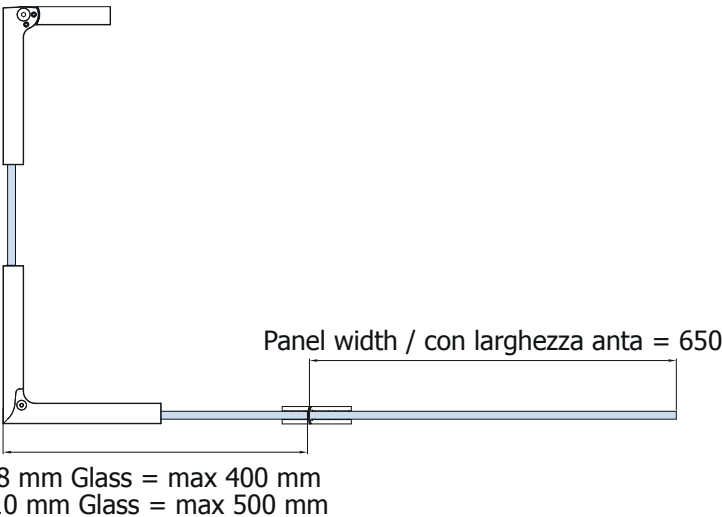

xme728-a

CR Cromo lucido Polished chrome Chrom glänzend	NS Nickel satinato Satin nickel Ähnlich Edelstahl matt	NO Nero opaco Matt black Schwarz matt	CF Canna di fucile Gunmetal grey Tief Schwarz matt	BV Bronzo scuro Dark bronze Dunkelbraun	OL Ottone lucido Polished brass Messing Poliert	OS Oro satinato Satin gold Gold matt	RM Rame satinato Satin copper Kupfer matt	BI Bianco opaco Matt white Weiss matt