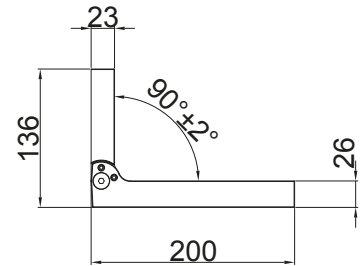

**B-428-DX**

- Staffa angolare stabilizzatrice muro-vetro, regolabile, destra, per vetro 8-10 mm
  - Stabilizer corner bracket wall-glass, right version, adjustable, for glass 8-10 mm
  - Stabilisierungs-Winkel Wand-Glas rechts, verstellbar, für Glas 8-10 mm
- CR - NS - NO - CF - BV - OL - OS - RM - BI

**B-428-SX**

- Staffa angolare stabilizzatrice muro-vetro, regolabile, sinistra, per vetro 8-10 mm
  - Stabilizer corner bracket wall-glass, left version, adjustable, for glass 8-10 mm
  - Stabilisierungs-Winkel Wand-Glas links, verstellbar, für Glas 8-10 mm
- CR - NS - NO - CF - BV - OL - OS - RM - BI

xme728-a

**B-429**

- Staffa angolare stabilizzatrice vetro-vetro, fissa, per vetro 8-10 mm
  - Stabilizer corner bracket glass-glass, for glass 8-10 mm
  - Stabilisierungs-Winkel Glas-Glas, für Glas 8-10 mm
- CR - NS - NO - CF - BV - OL - OS - RM - BI