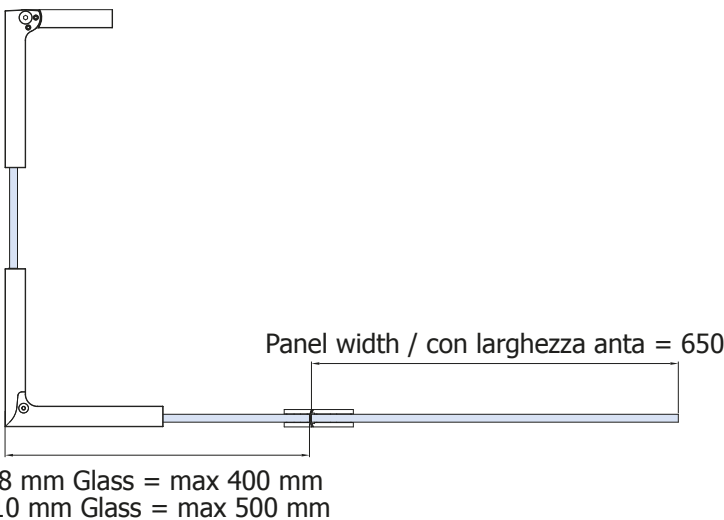

**B-428-DX**

- Staffa angolare stabilizzatrice muro-vetro, regolabile, destra, per vetro 8-10 mm
  - Stabilizer corner bracket wall-glass, right version, adjustable, for glass 8-10 mm
  - Stabilisierungs-Winkel Wand-Glas rechts, verstellbar, für Glas 8-10 mm
- CR - NS - NO - CF - BV - OL - OS - RM - BI

**B-428-SX**

- Staffa angolare stabilizzatrice muro-vetro, regolabile, sinistra, per vetro 8-10 mm
  - Stabilizer corner bracket wall-glass, left version, adjustable, for glass 8-10 mm
  - Stabilisierungs-Winkel Wand-Glas links, verstellbar, für Glas 8-10 mm
- CR - NS - NO - CF - BV - OL - OS - RM - BI

xme728-a

**B-429**

- Staffa angolare stabilizzatrice vetro-vetro, fissa, per vetro 8-10 mm
  - Stabilizer corner bracket glass-glass, for glass 8-10 mm
  - Stabilisierungs-Winkel Glas-Glas, für Glas 8-10 mm
- CR - NS - NO - CF - BV - OL - OS - RM - BI