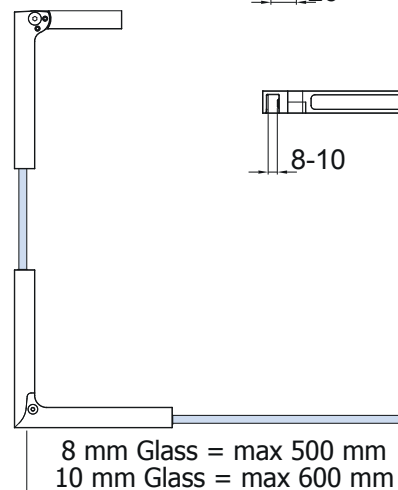

xme728-a

CR Cromo lucido Polished chrome Chrom glänzend	NS Nickel satinato Satin nickel Ähnlich Edelstahl matt	NO Nero opaco Matt black Schwarz matt	CF Canna di fucile Gunmetal grey Tief Schwarz matt	BV Bronzo scuro Dark bronze Dunkelbraun	OL Ottone lucido Polished brass Messing Poliert	OS Oro satinato Satin gold Gold matt	RM Rame satinato Satin copper Kupfer matt	BI Bianco opaco Matt white Weiss matt