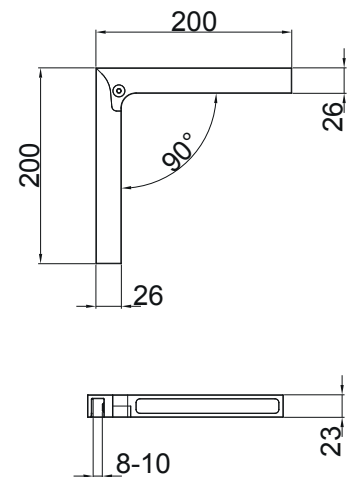

xme728-a

CR Cromo lucido Polished chrome Chrom glänzend	NS Nickel satinato Satin nickel Ähnlich Edelstahl matt	NO Nero opaco Matt black Schwarz matt	CF Canna di fucile Gunmetal grey Tief Schwarz matt	BV Bronzo scuro Dark bronze Dunkelbraun	OL Ottone lucido Polished brass Messing Poliert	OS Oro satinato Satin gold Gold matt	RM Rame satinato Satin copper Kupfer matt	BI Bianco opaco Matt white Weiss matt