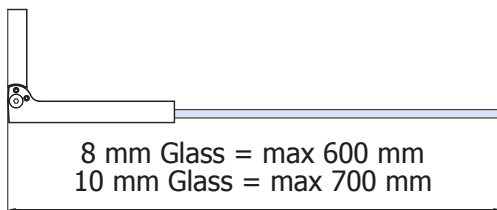

## STAFFA ANGOLARE STABILIZZATRICE ADJUSTABLE CORNER STABILIZER BRACKET / STABILISIERUNGS-WINKEL VERSTELLBAR

SEPARÉ

<b>CR</b> Cromo lucido Polished chrome Chrom glänzend	<b>NS</b> Nickel satinato Satin nickel Ähnlich Edelstahl matt	<b>NO</b> Nero opaco Matt black Schwarz matt	<b>CF</b> Canna di fucile Gunmetal grey Tief Schwarz matt	<b>BV</b> Bronzo scuro Dark bronze Dunkelbraun	<b>OL</b> Ottone lucido Polished brass Messing Poliert	<b>OS</b> Oro satinato Satin gold Gold matt	<b>RM</b> Rame satinato Satin copper Kupfer matt	<b>BI</b> Bianco opaco Matt white Weiss matt
--	--	---	--	---	---	--	---	---

**B-428-DX**

- Staffa angolare stabilizzatrice muro-vetro, regolabile, destra, per vetro 8-10 mm
  - Stabilizer corner bracket wall-glass, right version, adjustable, for glass 8-10 mm
  - Stabilisierungs-Winkel Wand-Glas rechts, verstellbar, für Glas 8-10 mm
- CR - NS - NO - CF - BV - OL - OS - RM - BI

**B-428-SX**

- Staffa angolare stabilizzatrice muro-vetro, regolabile, sinistra, per vetro 8-10 mm
  - Stabilizer corner bracket wall-glass, left version, adjustable, for glass 8-10 mm
  - Stabilisierungs-Winkel Wand-Glas links, verstellbar, für Glas 8-10 mm
- CR - NS - NO - CF - BV - OL - OS - RM - BI