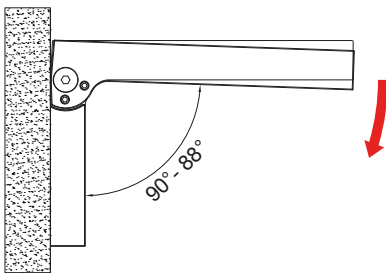

## STAFFA ANGOLARE STABILIZZATRICE ADJUSTABLE CORNER STABILIZER BRACKET / STABILISIERUNGS-WINKEL VERSTELLBAR

SEPARÉ

<b>CR</b> Cromo lucido Polished chrome Chrom glänzend	<b>NS</b> Nickel satinato Satin nickel Ähnlich Edelstahl matt	<b>NO</b> Nero opaco Matt black Schwarz matt	<b>CF</b> Canna di fucile Gunmetal grey Tief Schwarz matt	<b>BV</b> Bronzo scuro Dark bronze Dunkelbraun	<b>OL</b> Ottone lucido Polished brass Messing Poliert	<b>OS</b> Oro satinato Satin gold Gold matt	<b>RM</b> Rame satinato Satin copper Kupfer matt	<b>BI</b> Bianco opaco Matt white Weiss matt
--	--	---	--	---	---	--	---	---

**B-428-DX**

- Staffa angolare stabilizzatrice muro-vetro, regolabile, destra, per vetro 8-10 mm
  - Stabilizer corner bracket wall-glass, right version, adjustable, for glass 8-10 mm
  - Stabilisierungs-Winkel Wand-Glas rechts, verstellbar, für Glas 8-10 mm
- CR - NS - NO - CF - BV - OL - OS - RM - BI

**B-428-SX**

- Staffa angolare stabilizzatrice muro-vetro, regolabile, sinistra, per vetro 8-10 mm
  - Stabilizer corner bracket wall-glass, left version, adjustable, for glass 8-10 mm
  - Stabilisierungs-Winkel Wand-Glas links, verstellbar, für Glas 8-10 mm
- CR - NS - NO - CF - BV - OL - OS - RM - BI

xme728-a

**B-429**

- Staffa angolare stabilizzatrice vetro-vetro, fissa, per vetro 8-10 mm
  - Stabilizer corner bracket glass-glass, for glass 8-10 mm
  - Stabilisierungs-Winkel Glas-Glas, für Glas 8-10 mm
- CR - NS - NO - CF - BV - OL - OS - RM - BI