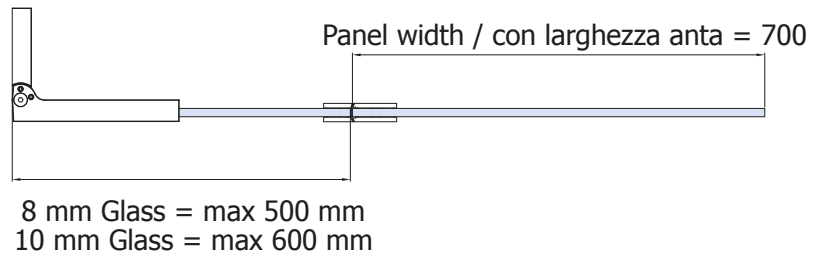

## STAFFA ANGOLARE STABILIZZATRICE ADJUSTABLE CORNER STABILIZER BRACKET / STABILISIERUNGS-WINKEL VERSTELLBAR

SEPARÉ

<b>CR</b> Cromo lucido Polished chrome Chrom glänzend	<b>NS</b> Nickel satinato Satin nickel Ähnlich Edelstahl matt	<b>NO</b> Nero opaco Matt black Schwarz matt	<b>CF</b> Canna di fucile Gunmetal grey Tief Schwarz matt	<b>BV</b> Bronzo scuro Dark bronze Dunkelbraun	<b>OL</b> Ottone lucido Polished brass Messing Poliert	<b>OS</b> Oro satinato Satin gold Gold matt	<b>RM</b> Rame satinato Satin copper Kupfer matt	<b>BI</b> Bianco opaco Matt white Weiss matt
--	--	---	--	---	---	--	---	---

**B-428-DX**

- Staffa angolare stabilizzatrice muro-vetro, regolabile, destra, per vetro 8-10 mm
  - Stabilizer corner bracket wall-glass, right version, adjustable, for glass 8-10 mm
  - Stabilisierungs-Winkel Wand-Glas rechts, verstellbar, für Glas 8-10 mm
- CR - NS - NO - CF - BV - OL - OS - RM - BI

**B-428-SX**

- Staffa angolare stabilizzatrice muro-vetro, regolabile, sinistra, per vetro 8-10 mm
  - Stabilizer corner bracket wall-glass, left version, adjustable, for glass 8-10 mm
  - Stabilisierungs-Winkel Wand-Glas links, verstellbar, für Glas 8-10 mm
- CR - NS - NO - CF - BV - OL - OS - RM - BI