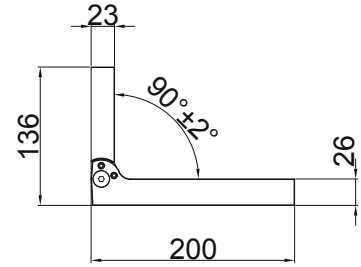

**B-428-DX**

- Staffa angolare stabilizzatrice muro-vetro, regolabile, destra, per vetro 8-10 mm
- Stabilizer corner bracket wall-glass, right version, adjustable, for glass 8-10 mm
- Stabilisierungs-Winkel Wand-Glas rechts, verstellbar, für Glas 8-10 mm

CR - NS - NO - CF - BV - OL - OS - RM - BI

**B-428-SX**

- Staffa angolare stabilizzatrice muro-vetro, regolabile, sinistra, per vetro 8-10 mm
- Stabilizer corner bracket wall-glass, left version, adjustable, for glass 8-10 mm
- Stabilisierungs-Winkel Wand-Glas links, verstellbar, für Glas 8-10 mm

CR - NS - NO - CF - BV - OL - OS - RM - BI

xme728-a

**B-429**

- Staffa angolare stabilizzatrice vetro-vetro, fissa, per vetro 8-10 mm
- Stabilizer corner bracket glass-glass, for glass 8-10 mm
- Stabilisierungs-Winkel Glas-Glas, für Glas 8-10 mm