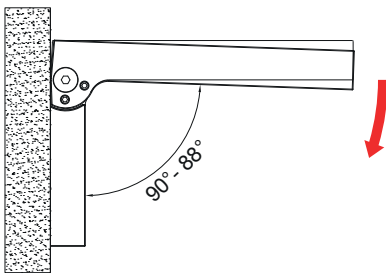

## STAFFA ANGOLARE STABILIZZATRICE ADJUSTABLE CORNER STABILIZER BRACKET / STABILISIERUNGS-WINKEL VERSTELLBAR

SEPARÉ

<b>CR</b> Cromo lucido Polished chrome Chrom glänzend	<b>NS</b> Nickel satinato Satin nickel Ähnlich Edelstahl matt	<b>NO</b> Nero opaco Matt black Schwarz matt	<b>CF</b> Canna di fucile Gunmetal grey Tief Schwarz matt	<b>BV</b> Bronzo scuro Dark bronze Dunkelbraun	<b>OL</b> Ottone lucido Polished brass Messing Poliert	<b>OS</b> Oro satinato Satin gold Gold matt	<b>RM</b> Rame satinato Satin copper Kupfer matt	<b>BI</b> Bianco opaco Matt white Weiss matt
--	--	---	--	---	---	--	---	---

**B-428-DX**

- Staffa angolare stabilizzatrice muro-vetro, regolabile, destra, per vetro 8-10 mm
- Stabilizer corner bracket wall-glass, right version, adjustable, for glass 8-10 mm
- Stabilisierungs-Winkel Wand-Glas rechts, verstellbar, für Glas 8-10 mm

CR - NS - NO - CF - BV - OL - OS - RM - BI

**B-428-SX**

- Staffa angolare stabilizzatrice muro-vetro, regolabile, sinistra, per vetro 8-10 mm
- Stabilizer corner bracket wall-glass, left version, adjustable, for glass 8-10 mm
- Stabilisierungs-Winkel Wand-Glas links, verstellbar, für Glas 8-10 mm

CR - NS - NO - CF - BV - OL - OS - RM - BI

xme728-a

**B-429**

- Staffa angolare stabilizzatrice vetro-vetro, fissa, per vetro 8-10 mm
- Stabilizer corner bracket glass-glass, for glass 8-10 mm
- Stabilisierungs-Winkel Glas-Glas, für Glas 8-10 mm