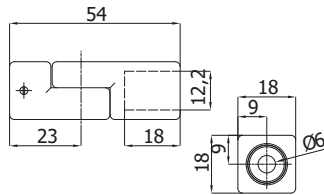

BARRE DI SUPPORTO QUADRE ∇ 12

SQUARE ∇ 12 SUPPORT BARS / ECKIGE STABILISATIONSSTANGEN

B-220

- Barra di supporto snodata Square riducibile a piacere muro/vetro.
 - Square adjustable support bar wall/glass, it is possible to cut the bar to adjust its size.
 - Eckige Stabilisationsstange Wand/Glas, beliebig Kürzbar.
- CR - NS - NO - CF - BV - OL - OS - RM - BI

B-220-F

- Barra di supporto snodata quadra muro-vetro, con attacco fisso a vetro.
 - Square adjustable support bar wall-glass, fixed glass connector.
 - Eckige Stabilisationsstange Wand-Glas, verstellbar, fester Glasanschluss
- CR - NS - NO - CF - BV - OL - OS - RM - BI

B-224-R

- Attacco a muro snodato per barra di supporto quadra.
 - Adjustable wall connector for square support bar.
 - Eckige Stabilisationsstange Wandanschluss verstellbar.
- CR - NS - NO - CF - BV - OL - OS - RM - BI