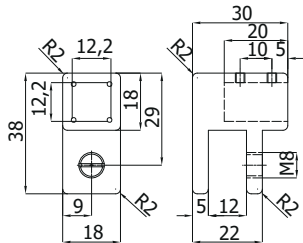

B-224-R

- Attacco a muro snodato per barra di supporto quadra.
 - Adjustable wall connector for square support bar.
 - Eckige Stabilisationsstange Wandanschluss verstellbar.
- CR - NS - NO - CF - BV - OL - OS - RM - BI

B-224

- Attacco a muro x barra di supporto quadra square.
 - Wall fitting with swivel clamp.
 - Drehbarer wandanschluss.
- CR - NS - NO - CF - BV - OL - OS - RM - BI

B-225-R

- Attacco a vetro barra di supporto quadra square.
 - Glass fitting with swivel clamp.
 - Drehbarer glasanschluss.
- CR - NS - NO - CF - BV - OL - OS - RM - BI

B-225

- Attacco a vetro barra di supporto quadra square.
 - Glass fitting with swivel clamp.
 - Drehbarer glasanschluss.
- CR - NS - NO - CF - BV - OL - OS - RM - BI

B-223

- Barra di supporto snodata riducibile muro/vetro
 - Square adjustable support bar wall-glass
 - Eckige stabilisationsstange wand-glas, verstellbar
- CR - NS - NO - CF - BV - OL - OS - RM - BI