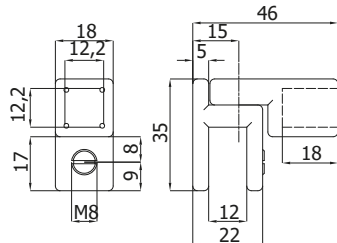

B-220-F

- Barra di supporto snodata quadra muro-vetro, con attacco fisso a vetro.
 - Square adjustable support bar wall-glass, fixed glass connector.
 - Eckige Stabilisationsstange Wand-Glas, verstellbar, fester Glasanschluss
- CR - NS - NO - CF - BV - OL - OS - RM - BI

B-224-R

- Attacco a muro snodato per barra di supporto quadra.
 - Adjustable wall connector for square support bar.
 - Eckige Stabilisationsstange Wandanschluss verstellbar.
- CR - NS - NO - CF - BV - OL - OS - RM - BI

B-224

- Attacco a muro x barra di supporto quadra square.
 - Wall fitting with swivel clamp.
 - Drehbarer wandanschluss.
- CR - NS - NO - CF - BV - OL - OS - RM - BI

B-225-R

- Attacco a vetro barra di supporto quadra square.
 - Glass fitting with swivel clamp.
 - Drehbarer glasanschluss.
- CR - NS - NO - CF - BV - OL - OS - RM - BI

B-225

- Attacco a vetro barra di supporto quadra square.
 - Glass fitting with swivel clamp.
 - Drehbarer glasanschluss.
- CR - NS - NO - CF - BV - OL - OS - RM - BI

B-223

- Barra di supporto snodata riducibile muro/vetro
 - Square adjustable support bar wall-glass
 - Eckige stabilisationsstange wand-glas, verstellbar
- CR - NS - NO - CF - BV - OL - OS - RM - BI