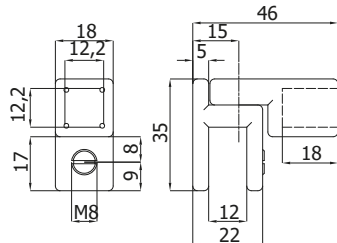

BARRE DI SUPPORTO QUADRE ∇ 12

SQUARE ∇ 12 SUPPORT BARS / ECKIGE STABILISATIONSSTANGEN

B-220

- Barra di supporto snodata Square riducibile a piacere muro/vetro.
 - Square adjustable support bar wall/glass, it is possible to cut the bar to adjust its size.
 - Eckige Stabilisationsstange Wand/Glas, beliebig Kürzbar.
- CR - NS - NO - CF - BV - OL - OS - RM - BI

B-220-F

- Barra di supporto snodata quadra muro-vetro, con attacco fisso a vetro.
 - Square adjustable support bar wall-glass, fixed glass connector.
 - Eckige Stabilisationsstange Wand-Glas, verstellbar, fester Glasanschluss
- CR - NS - NO - CF - BV - OL - OS - RM - BI

B-224-R

- Attacco a muro snodato per barra di supporto quadra.
 - Adjustable wall connector for square support bar.
 - Eckige Stabilisationsstange Wandanschluss verstellbar.
- CR - NS - NO - CF - BV - OL - OS - RM - BI

B-224

- Attacco a muro x barra di supporto quadra square.
 - Wall fitting with swivel clamp.
 - Drehbarer wandanschluss.
- CR - NS - NO - CF - BV - OL - OS - RM - BI

B-225-R

- Attacco a vetro barra di supporto quadra square.
 - Glass fitting with swivel clamp.
 - Drehbarer glasanschluss.
- CR - NS - NO - CF - BV - OL - OS - RM - BI