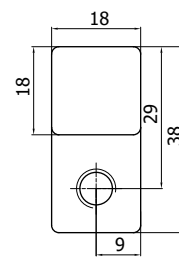

B-224

- Attacco a muro x barra di supporto quadra square.
 - Wall fitting with swivel clamp.
 - Drehbarer wandanschluss.
- CR - NS - NO - CF - BV - OL - OS - RM - BI

B-225-R

- Attacco a vetro barra di supporto quadra square.
 - Glass fitting with swivel clamp.
 - Drehbarer glasanschluss.
- CR - NS - NO - CF - BV - OL - OS - RM - BI

SEPARÉ

BARRE DI SUPPORTO QUADRE ∇ 12

SQUARE ∇ 12 SUPPORT BARS / ECKIGE STABILISATIONSSTANGEN

B-226

- Supporto centrale per vetro fisso
 - T-connector with glass clamp
 - T-Stück Glas-Stange mit Glasanschluss
- CR - NS - NO - CF - BV - OL - OS - RM - BI