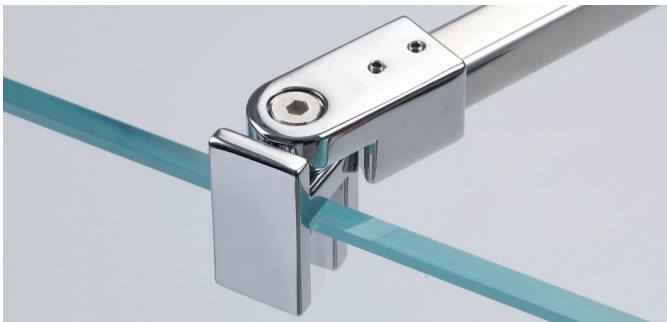

B-225-R

1. Attacco a vetro barra di supporto quadra square.
   - Glass fitting with swivel clamp.
   - Drehbarer glasanschluss.
2. CR - NS - NO - CF - BV - OL - OS - RM - BI