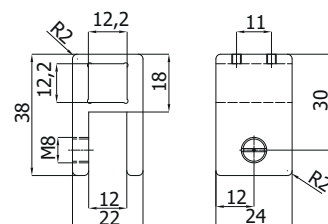

B-224

- Attacco a muro x barra di supporto quadra square.
 - Wall fitting with swivel clamp.
 - Drehbarer wandanschluss.
- CR - NS - NO - CF - BV - OL - OS - RM - BI

B-225-R

- Attacco a vetro barra di supporto quadra square.
 - Glass fitting with swivel clamp.
 - Drehbarer glasanschluss.
- CR - NS - NO - CF - BV - OL - OS - RM - BI

B-225

- Attacco a vetro barra di supporto quadra square.
 - Glass fitting with swivel clamp.
 - Drehbarer glasanschluss.
- CR - NS - NO - CF - BV - OL - OS - RM - BI

B-223

- Barra di supporto snodata riducibile muro/vetro
 - Square adjustable support bar wall-glass
 - Eckige stabilisationsstange wand-glas, verstellbar
- CR - NS - NO - CF - BV - OL - OS - RM - BI

B-222

- Attacco a vetro lineare passante x barra quadra.
 - Glass connector through with adjustable positioning on the bar.
 - Glasanschluss mit durchgangsbohrung.
- CR - NS - NO - CF - BV - OL - OS - RM - BI