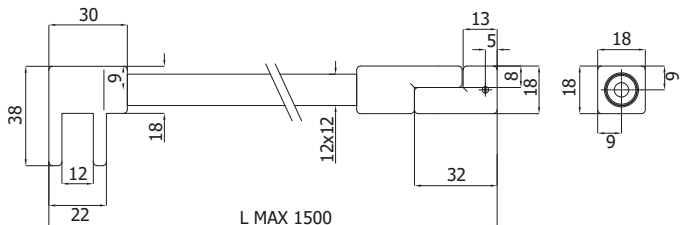

BARRE DI SUPPORTO QUADRE ∇ 12

SQUARE ∇ 12 SUPPORT BARS / ECKIGE STABILISATIONSSTANGEN

B-220

- Barra di supporto snodata Square riducibile a piacere muro/vetro.
 - Square adjustable support bar wall/glass, it is possible to cut the bar to adjust its size.
 - Eckige Stabilisationsstange Wand/Glas, beliebig Kürzbar.
- CR - NS - NO - CF - BV - OL - OS - RM - BI

B-220-F

- Barra di supporto snodata quadra muro-vetro, con attacco fisso a vetro.
 - Square adjustable support bar wall-glass, fixed glass connector.
 - Eckige Stabilisationsstange Wand-Glas, verstellbar, fester Glasanschluss
- CR - NS - NO - CF - BV - OL - OS - RM - BI

B-224-R

- Attacco a muro snodato per barra di supporto quadra.
 - Adjustable wall connector for square support bar.
 - Eckige Stabilisationsstange Wandanschluss verstellbar.
- CR - NS - NO - CF - BV - OL - OS - RM - BI

B-224

- Attacco a muro x barra di supporto quadra square.
 - Wall fitting with swivel clamp.
 - Drehbarer wandanschluss.
- CR - NS - NO - CF - BV - OL - OS - RM - BI

B-225-R

- Attacco a vetro barra di supporto quadra square.
 - Glass fitting with swivel clamp.
 - Drehbarer glasanschluss.
- CR - NS - NO - CF - BV - OL - OS - RM - BI