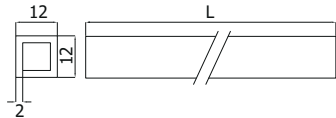

BARRE DI SUPPORTO QUADRE MINI SNODATE SQUARE MINI SUPPORT BARS / ECKIGE STABILISATIONSSTANGEN

B-220

- Barra di supporto snodata Square riducibile a piacere muro/vetro.
 - Square adjustable support bar wall/glass, it is possible to cut the bar to adjust its size.
 - Eckige Stabilisationsstange Wand/Glas, beliebig Kürzbar.
- CR - NS - NO - CF - BV - OL - OS - RM - BI

B-224-R

- Attacco a muro snodato per barra di supporto quadra.
 - Adjustable wall connector for square support bar.
 - Eckige Stabilisationsstange Wandanschluss verstellbar.
- CR - NS - NO - CF - BV - OL - OS - RM - BI

B-224

- Attacco a muro x barra di supporto quadra square.
 - Wall fitting with swivel clamp.
 - Drehbarer wandanschluss.
- CR - NS - NO - CF - BV - OL - OS - RM - BI

B-225-R

- Attacco a vetro barra di supporto quadra square.
 - Glass fitting with swivel clamp.
 - Drehbarer glasanschluss.
- CR - NS - NO - CF - BV - OL - OS - RM - BI

B-225

- Attacco a vetro barra di supporto quadra square.
 - Glass fitting with swivel clamp.
 - Drehbarer glasanschluss.
- CR - NS - NO - CF - BV - OL - OS - RM - BI

B-223

- Barra di supporto snodata riducibile muro/vetro
 - Square adjustable support bar wall-glass
 - Eckige stabilisationsstange wand-glas, verstellbar
- CR - NS - NO - CF - BV - OL - OS - RM - BI