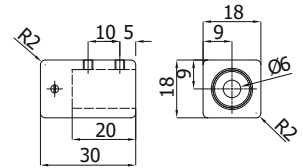

B-225-R

1. Attacco a vetro barra di supporto quadra square.
   - Glass fitting with swivel clamp.
   - Drehbarer glasanschluss.
2. CR - NS - NO - CF - BV - OL - OS - RM - BI