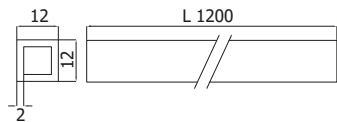

B-224

- Attacco a muro x barra di supporto quadra square.
 - Wall fitting with swivel clamp.
 - Drehbarer wandanschluss.
- CR - NS - NO - CF - BV - OL - OS - RM - BI

B-225-R

- Attacco a vetro barra di supporto quadra square.
 - Glass fitting with swivel clamp.
 - Drehbarer glasanschluss.
- CR - NS - NO - CF - BV - OL - OS - RM - BI

B-225

- Attacco a vetro barra di supporto quadra square.
 - Glass fitting with swivel clamp.
 - Drehbarer glasanschluss.
- CR - NS - NO - CF - BV - OL - OS - RM - BI

B-223

- Barra di supporto snodata riducibile muro/vetro
 - Square adjustable support bar wall-glass
 - Eckige stabilisationsstange wand-glas, verstellbar
- CR - NS - NO - CF - BV - OL - OS - RM - BI