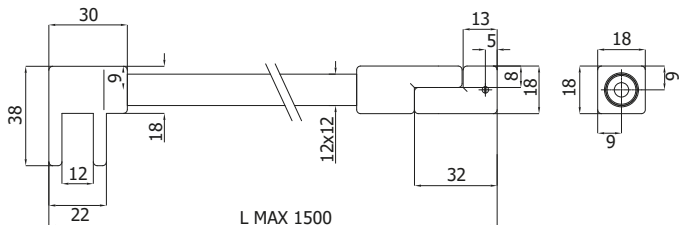

BARRE DI SUPPORTO QUADRE ∇ 12

SQUARE ∇ 12 SUPPORT BARS / ECKIGE STABILISATIONSSTANGEN

B-220

- Barra di supporto snodata Square riducibile a piacere muro/vetro.
 - Square adjustable support bar wall/glass, it is possible to cut the bar to adjust its size.
 - Eckige Stabilisationsstange Wand/Glas, beliebig Kürzbar.
- CR - NS - NO - CF - BV - OL - OS - RM - BI

B-220-F

- Barra di supporto snodata quadra muro-vetro, con attacco fisso a vetro.
 - Square adjustable support bar wall-glass, fixed glass connector.
 - Eckige Stabilisationsstange Wand-Glas, verstellbar, fester Glasanschluss
- CR - NS - NO - CF - BV - OL - OS - RM - BI

B-224-R

- Attacco a muro snodato per barra di supporto quadra.
 - Adjustable wall connector for square support bar.
 - Eckige Stabilisationsstange Wandanschluss verstellbar.
- CR - NS - NO - CF - BV - OL - OS - RM - BI

B-224

- Attacco a muro x barra di supporto quadra square.
 - Wall fitting with swivel clamp.
 - Drehbarer wandanschluss.
- CR - NS - NO - CF - BV - OL - OS - RM - BI

B-225-R

- Attacco a vetro barra di supporto quadra square.
 - Glass fitting with swivel clamp.
 - Drehbarer glasanschluss.
- CR - NS - NO - CF - BV - OL - OS - RM - BI