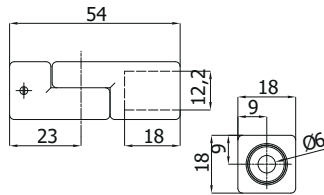

BARRE DI SUPPORTO QUADRE MINI SNODATE SQUARE MINI SUPPORT BARS / ECKIGE STABILISATIONSSTANGEN

B-220

- Barra di supporto snodata Square riducibile a piacere muro/vetro.
 - Square adjustable support bar wall/glass, it is possible to cut the bar to adjust its size.
 - Eckige Stabilisationsstange Wand/Glas, beliebig Kürzbar.
- CR - NS - NO - CF - BV - OL - OS - RM - BI

B-220-F

- Barra di supporto snodata quadra muro-vetro, con attacco fisso a vetro.
 - Square adjustable support bar wall-glass, fixed glass connector.
 - Eckige Stabilisationsstange Wand-Glas, verstellbar, fester Glasanschluss
- CR - NS - NO - CF - BV - OL - OS - RM - BI

B-221

- Barra di supporto quadra a 90° vetro/muro.
 - Square adjustable support bar wall-glass 90°.
 - Eckige Stabilisationsstange Wand-Glas 90°.
- CR - NS - NO - CF - BV - OL - OS - RM - BI

SEPARÉ

CR Cromo lucido Polished chrome Chrom glänzend	NS Nickel satinato Satin nickel Ähnlich Edelstahl matt	NO Nero opaco Matt black Schwarz matt	CF Canna di fucile Gunmetal grey Tief schwarz matt	BV Bronzo scuro Dark bronze Dunkelbraun	OL Ottone lucido Polished brass Messing Poliert	OS Oro satinato Satin gold Gold matt	RM Rame satinato Satin copper Kupfer matt	BI Bianco opaco Matt white Weiss matt
--	--	---	--	---	---	--	---	---

B-224-R

- Attacco a muro snodato per barra di supporto quadra.
 - Adjustable wall connector for square support bar.
 - Eckige Stabilisationsstange Wandanschluss verstellbar.
- CR - NS - NO - CF - BV - OL - OS - RM - BI