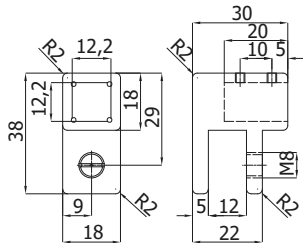

B-224-R

- Attacco a muro snodato per barra di supporto quadra.
 - Adjustable wall connector for square support bar.
 - Eckige Stabilisationsstange Wandanschluss verstellbar.
- CR - NS - NO - CF - BV - OL - OS - RM - BI

B-224

- Attacco a muro x barra di supporto quadra square.
 - Wall fitting with swivel clamp.
 - Drehbarer wandanschluss.
- CR - NS - NO - CF - BV - OL - OS - RM - BI

B-225-R

- Attacco a vetro barra di supporto quadra square.
 - Glass fitting with swivel clamp.
 - Drehbarer glasanschluss.
- CR - NS - NO - CF - BV - OL - OS - RM - BI

B-225

- Attacco a vetro barra di supporto quadra square.
 - Glass fitting with swivel clamp.
 - Drehbarer glasanschluss.
- CR - NS - NO - CF - BV - OL - OS - RM - BI

B-223

- Barra di supporto snodata riducibile muro/vetro
 - Square adjustable support bar wall-glass
 - Eckige stabilisationsstange wand-glas, verstellbar
- CR - NS - NO - CF - BV - OL - OS - RM - BI