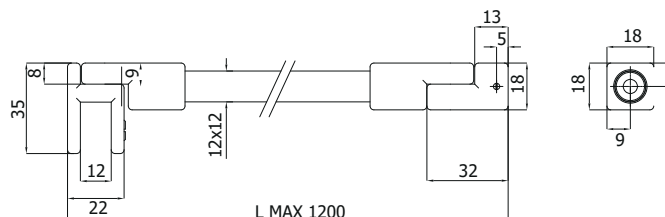

BARRE DI SUPPORTO QUADRE MINI SNODATE SQUARE MINI SUPPORT BARS / ECKIGE STABILISATIONSSTANGEN

B-220

- Barra di supporto snodata Square riducibile a piacere muro/vetro.
 - Square adjustable support bar wall/glass, it is possible to cut the bar to adjust its size.
 - Eckige Stabilisationsstange Wand/Glas, beliebig Kürzbar.
- CR - NS - NO - CF - BV - OL - OS - RM - BI

B-220-F

- Barra di supporto snodata quadra muro-vetro, con attacco fisso a vetro.
 - Square adjustable support bar wall-glass, fixed glass connector.
 - Eckige Stabilisationsstange Wand-Glas, verstellbar, fester Glasanschluss
- CR - NS - NO - CF - BV - OL - OS - RM - BI

B-221

- Barra di supporto quadra a 90° vetro/muro.
 - Square adjustable support bar wall-glass 90°.
 - Eckige Stabilisationsstange Wand-Glas 90°.
- CR - NS - NO - CF - BV - OL - OS - RM - BI

SEPARÉ

CR Cromo lucido Polished chrome Chrom glänzend	NS Nickel satinato Satin nickel Ähnlich Edelstahl matt	NO Nero opaco Matt black Schwarz matt	CF Canna di fucile Gunmetal grey Tief schwarz matt	BV Bronzo scuro Dark bronze Dunkelbraun	OL Ottone lucido Polished brass Messing Poliert	OS Oro satinato Satin gold Gold matt	RM Rame satinato Satin copper Kupfer matt	BI Bianco opaco Matt white Weiss matt
--	--	---	--	---	---	--	---	---

B-224-R

- Attacco a muro snodato per barra di supporto quadra.
 - Adjustable wall connector for square support bar.
 - Eckige Stabilisationsstange Wandanschluss verstellbar.
- CR - NS - NO - CF - BV - OL - OS - RM - BI