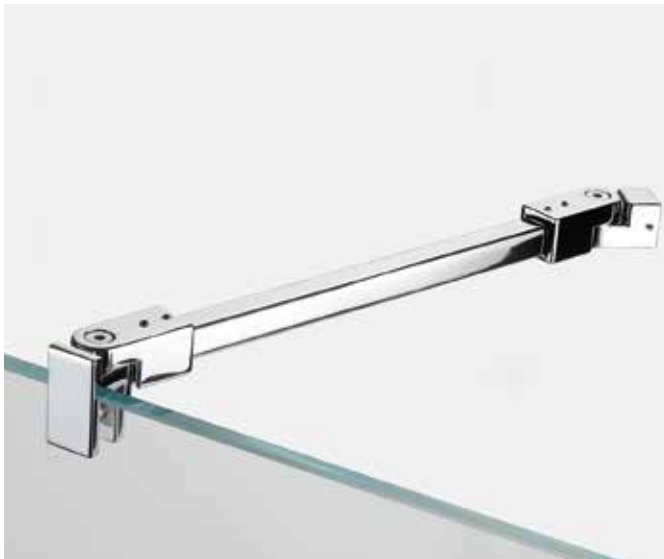

BARRE DI SUPPORTO QUADRE ∇ 12

SQUARE ∇ 12 SUPPORT BARS / ECKIGE STABILISATIONSSTANGEN

B-220

- Barra di supporto snodata Square riducibile a piacere muro/vetro.
 - Square adjustable support bar wall/glass, it is possible to cut the bar to adjust its size.
 - Eckige Stabilisationsstange Wand/Glas, beliebig Kürzbar.
- CR - NS - NO - CF - BV - OL - OS - RM - BI

B-220-F

- Barra di supporto snodata quadra muro-vetro, con attacco fisso a vetro.
 - Square adjustable support bar wall-glass, fixed glass connector.
 - Eckige Stabilisationsstange Wand-Glas, verstellbar, fester Glasanschluss
- CR - NS - NO - CF - BV - OL - OS - RM - BI

B-221

- Barra di supporto quadra a 90° vetro/muro.
 - Square adjustable support bar wall-glass 90°.
 - Eckige Stabilisationsstange Wand-Glas 90°.
- CR - NS - NO - CF - BV - OL - OS - RM - BI

SEPARÉ

CR Cromo lucido Polished chrome Chrom glänzend	NS Nickel satinato Satin nickel Ähnlich Edelstahl matt	NO Nero opaco Matt black Schwarz matt	CF Canna di fucile Gunmetal grey Tief schwarz matt	BV Bronzo scuro Dark bronze Dunkelbraun	OL Ottone lucido Polished brass Messing Poliert	OS Oro satinato Satin gold Gold matt	RM Rame satinato Satin copper Kupfer matt	BI Bianco opaco Matt white Weiss matt
--	--	---	--	---	---	--	---	---

B-224-R

- Attacco a muro snodato per barra di supporto quadra.
 - Adjustable wall connector for square support bar.
 - Eckige Stabilisationsstange Wandanschluss verstellbar.
- CR - NS - NO - CF - BV - OL - OS - RM - BI