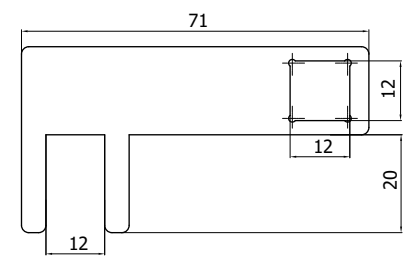

BARRE DI SUPPORTO QUADRE ∇ 12

SQUARE ∇ 12 SUPPORT BARS / ECKIGE STABILISATIONSSTANGEN

B-220

- Barra di supporto snodata Square riducibile a piacere muro/vetro.
 - Square adjustable support bar wall/glass, it is possible to cut the bar to adjust its size.
 - Eckige Stabilisationsstange Wand/Glas, beliebig Kürzbar.
- CR - NS - NO - CF - BV - OL - OS - RM - BI

SEPARÉ

BARRE DI SUPPORTO QUADRE ∇ 12

SQUARE ∇ 12 SUPPORT BARS / ECKIGE STABILISATIONSSTANGEN

B-226

- Supporto centrale per vetro fisso
 - T-connector with glass clamp
 - T-Stück Glas-Stange mit Glasanschluss
- CR - NS - NO - CF - BV - OL - OS - RM - BI