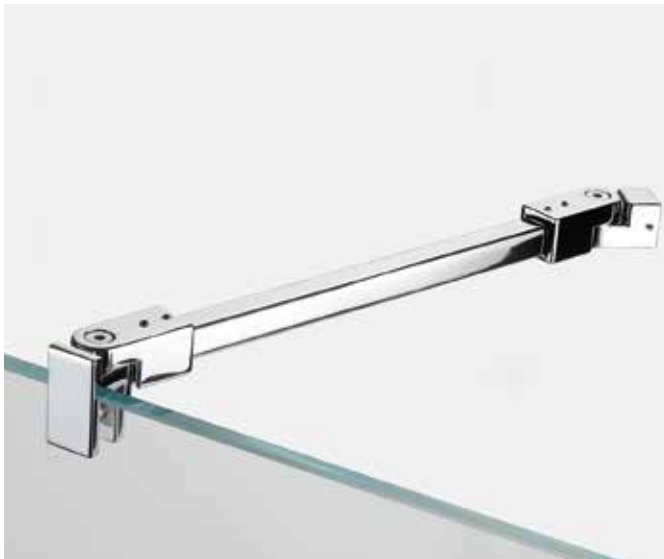

BARRE DI SUPPORTO QUADRE ∇ 12

SQUARE ∇ 12 SUPPORT BARS / ECKIGE STABILISATIONSSTANGEN

B-220

- Barra di supporto snodata Square riducibile a piacere muro/vetro.
 - Square adjustable support bar wall/glass, it is possible to cut the bar to adjust its size.
 - Eckige Stabilisationsstange Wand/Glas, beliebig Kürzbar.
- CR - NS - NO - CF - BV - OL - OS - RM - BI

B-220-F

- Barra di supporto snodata quadra muro-vetro, con attacco fisso a vetro.
 - Square adjustable support bar wall-glass, fixed glass connector.
 - Eckige Stabilisationsstange Wand-Glas, verstellbar, fester Glasanschluss
- CR - NS - NO - CF - BV - OL - OS - RM - BI

B-221

- Barra di supporto quadra a 90° vetro/muro.
 - Square adjustable support bar wall-glass 90°.
 - Eckige Stabilisationsstange Wand-Glas 90°.
- CR - NS - NO - CF - BV - OL - OS - RM - BI

CR Cromo lucido Polished chrome Chrom glänzend	NS Nickel satinato Satin nickel Ähnlich Edelstahl matt	NO Nero opaco Matt black Schwarz matt	CF Canna di fucile Gunmetal grey Tief schwarz matt	BV Bronzo scuro Dark bronze Dunkelbraun	OL Ottone lucido Polished brass Messing Poliert	OS Oro satinato Satin gold Gold matt	RM Rame satinato Satin copper Kupfer matt	BI Bianco opaco Matt white Weiss matt
--	--	---	--	---	---	--	---	---

B-224-R

- Attacco a muro snodato per barra di supporto quadra.
 - Adjustable wall connector for square support bar.
 - Eckige Stabilisationsstange Wandanschluss verstellbar.
- CR - NS - NO - CF - BV - OL - OS - RM - BI