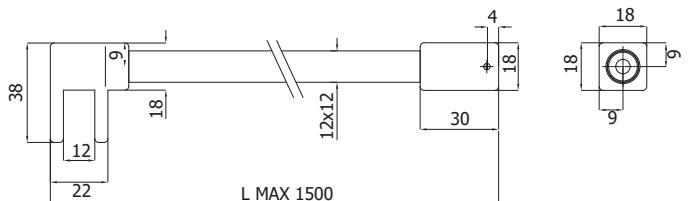

BARRE DI SUPPORTO QUADRE ∇ 12

SQUARE ∇ 12 SUPPORT BARS / ECKIGE STABILISATIONSSTANGEN

B-220

- Barra di supporto snodata Square riducibile a piacere muro/vetro.
 - Square adjustable support bar wall/glass, it is possible to cut the bar to adjust its size.
 - Eckige Stabilisationsstange Wand/Glas, beliebig Kürzbar.
- CR - NS - NO - CF - BV - OL - OS - RM - BI

B-220-F

- Barra di supporto snodata quadra muro-vetro, con attacco fisso a vetro.
 - Square adjustable support bar wall-glass, fixed glass connector.
 - Eckige Stabilisationsstange Wand-Glas, verstellbar, fester Glasanschluss
- CR - NS - NO - CF - BV - OL - OS - RM - BI

B-221

- Barra di supporto quadra a 90° vetro/muro.
 - Square adjustable support bar wall-glass 90°.
 - Eckige Stabilisationsstange Wand-Glas 90°.
- CR - NS - NO - CF - BV - OL - OS - RM - BI

SEPARÉ

CR Cromo lucido Polished chrome Chrom glänzend	NS Nickel satinato Satin nickel Ähnlich Edelstahl matt	NO Nero opaco Matt black Schwarz matt	CF Canna di fucile Gunmetal grey Tief schwarz matt	BV Bronzo scuro Dark bronze Dunkelbraun	OL Ottone lucido Polished brass Messing Poliert	OS Oro satinato Satin gold Gold matt	RM Rame satinato Satin copper Kupfer matt	BI Bianco opaco Matt white Weiss matt
--	--	---	--	---	---	--	---	---

B-224-R

- Attacco a muro snodato per barra di supporto quadra.
 - Adjustable wall connector for square support bar.
 - Eckige Stabilisationsstange Wandanschluss verstellbar.
- CR - NS - NO - CF - BV - OL - OS - RM - BI