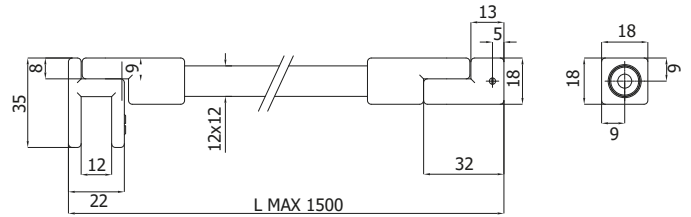

BARRE DI SUPPORTO QUADRE ∇ 12

SQUARE ∇ 12 SUPPORT BARS / ECKIGE STABILISATIONSSTANGEN

B-220

- Barra di supporto snodata Square riducibile a piacere muro/vetro.
 - Square adjustable support bar wall/glass, it is possible to cut the bar to adjust its size.
 - Eckige Stabilisationsstange Wand/Glas, beliebig Kürzbar.
- CR - NS - NO - CF - BV - OL - OS - RM - BI

B-220-F

- Barra di supporto snodata quadra muro-vetro, con attacco fisso a vetro.
 - Square adjustable support bar wall-glass, fixed glass connector.
 - Eckige Stabilisationsstange Wand-Glas, verstellbar, fester Glasanschluss
- CR - NS - NO - CF - BV - OL - OS - RM - BI

B-224-R

- Attacco a muro snodato per barra di supporto quadra.
 - Adjustable wall connector for square support bar.
 - Eckige Stabilisationsstange Wandanschluss verstellbar.
- CR - NS - NO - CF - BV - OL - OS - RM - BI