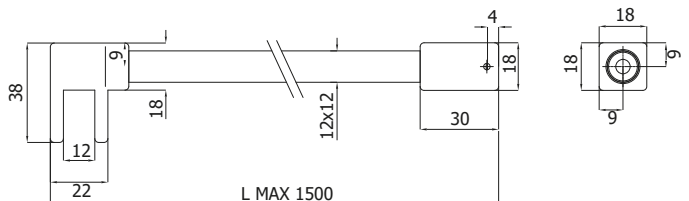

BARRE DI SUPPORTO QUADRE ∇ 12

SQUARE ∇ 12 SUPPORT BARS / ECKIGE STABILISATIONSSTANGEN

B-220

- Barra di supporto snodata Square riducibile a piacere muro/vetro.
 - Square adjustable support bar wall/glass, it is possible to cut the bar to adjust its size.
 - Eckige Stabilisationsstange Wand/Glas, beliebig Kürzbar.
- CR - NS - NO - CF - BV - OL - OS - RM - BI

B-220-F

- Barra di supporto snodata quadra muro-vetro, con attacco fisso a vetro.
 - Square adjustable support bar wall-glass, fixed glass connector.
 - Eckige Stabilisationsstange Wand-Glas, verstellbar, fester Glasanschluss
- CR - NS - NO - CF - BV - OL - OS - RM - BI

B-221

- Barra di supporto quadra a 90° vetro/muro.
 - Square adjustable support bar wall-glass 90°.
 - Eckige Stabilisationsstange Wand-Glas 90°.
- CR - NS - NO - CF - BV - OL - OS - RM - BI

CR Cromo lucido Polished chrome Chrom glänzend	NS Nickel satinato Satin nickel Ähnlich Edelstahl matt	NO Nero opaco Matt black Schwarz matt	CF Canna di fucile Gunmetal grey Tief schwarz matt	BV Bronzo scuro Dark bronze Dunkelbraun	OL Ottone lucido Polished brass Messing Poliert	OS Oro satinato Satin gold Gold matt	RM Rame satinato Satin copper Kupfer matt	BI Bianco opaco Matt white Weiss matt
--	--	---	--	---	---	--	---	---

B-224-R

- Attacco a muro snodato per barra di supporto quadra.
 - Adjustable wall connector for square support bar.
 - Eckige Stabilisationsstange Wandanschluss verstellbar.
- CR - NS - NO - CF - BV - OL - OS - RM - BI