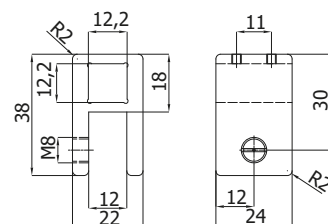

B-224

- Attacco a muro x barra di supporto quadra square.
 - Wall fitting with swivel clamp.
 - Drehbarer wandanschluss.
- CR - NS - NO - CF - BV - OL - OS - RM - BI

B-225-R

- Attacco a vetro barra di supporto quadra square.
 - Glass fitting with swivel clamp.
 - Drehbarer glasanschluss.
- CR - NS - NO - CF - BV - OL - OS - RM - BI

B-225

- Attacco a vetro barra di supporto quadra square.
 - Glass fitting with swivel clamp.
 - Drehbarer glasanschluss.
- CR - NS - NO - CF - BV - OL - OS - RM - BI

B-223

- Barra di supporto snodata riducibile muro/vetro
 - Square adjustable support bar wall-glass
 - Eckige stabilisationsstange wand-glas, verstellbar
- CR - NS - NO - CF - BV - OL - OS - RM - BI

B-222

- Attacco a vetro lineare passante x barra quadra.
 - Glass connector through with adjustable positioning on the bar.
 - Glasanschluss mit durchgangsbohrung.
- CR - NS - NO - CF - BV - OL - OS - RM - BI