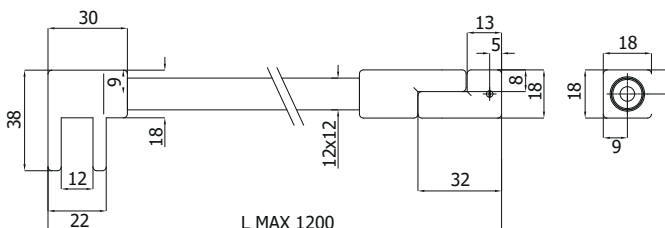

BARRE DI SUPPORTO QUADRE MINI SNODATE SQUARE MINI SUPPORT BARS / ECKIGE STABILISATIONSSTANGEN

B-220

- Barra di supporto snodata Square riducibile a piacere muro/vetro.
 - Square adjustable support bar wall/glass, it is possible to cut the bar to adjust its size.
 - Eckige Stabilisationsstange Wand/Glas, beliebig Kürzbar.
- CR - NS - NO - CF - BV - OL - OS - RM - BI

B-220-F

- Barra di supporto snodata quadra muro-vetro, con attacco fisso a vetro.
 - Square adjustable support bar wall-glass, fixed glass connector.
 - Eckige Stabilisationsstange Wand-Glas, verstellbar, fester Glasanschluss
- CR - NS - NO - CF - BV - OL - OS - RM - BI

B-221

- Barra di supporto quadra a 90° vetro/muro.
 - Square adjustable support bar wall-glass 90°.
 - Eckige Stabilisationsstange Wand-Glas 90°.
- CR - NS - NO - CF - BV - OL - OS - RM - BI

SEPARÉ

CR Cromo lucido Polished chrome Chrom glänzend	NS Nickel satinato Satin nickel Ähnlich Edelstahl matt	NO Nero opaco Matt black Schwarz matt	CF Canna di fucile Gunmetal grey Tief schwarz matt	BV Bronzo scuro Dark bronze Dunkelbraun	OL Ottone lucido Polished brass Messing Poliert	OS Oro satinato Satin gold Gold matt	RM Rame satinato Satin copper Kupfer matt	BI Bianco opaco Matt white Weiss matt
--	--	---	--	---	---	--	---	---

B-224-R

- Attacco a muro snodato per barra di supporto quadra.
 - Adjustable wall connector for square support bar.
 - Eckige Stabilisationsstange Wandanschluss verstellbar.
- CR - NS - NO - CF - BV - OL - OS - RM - BI