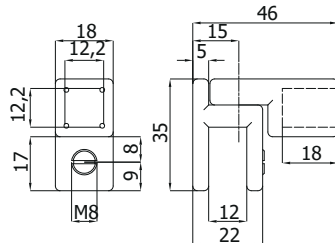

B-220-F

- Barra di supporto snodata quadra muro-vetro, con attacco fisso a vetro.
 - Square adjustable support bar wall-glass, fixed glass connector.
 - Eckige Stabilisationsstange Wand-Glas, verstellbar, fester Glasanschluss
- CR - NS - NO - CF - BV - OL - OS - RM - BI

B-224-R

- Attacco a muro snodato per barra di supporto quadra.
 - Adjustable wall connector for square support bar.
 - Eckige Stabilisationsstange Wandanschluss verstellbar.
- CR - NS - NO - CF - BV - OL - OS - RM - BI

B-224

- Attacco a muro x barra di supporto quadra square.
 - Wall fitting with swivel clamp.
 - Drehbarer wandanschluss.
- CR - NS - NO - CF - BV - OL - OS - RM - BI

B-225-R

- Attacco a vetro barra di supporto quadra square.
 - Glass fitting with swivel clamp.
 - Drehbarer glasanschluss.
- CR - NS - NO - CF - BV - OL - OS - RM - BI