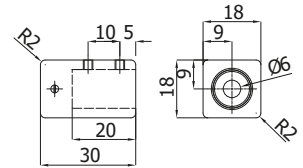

B-225-R

1. Attacco a vetro barra di supporto quadra square.
   - Glass fitting with swivel clamp.
   - Drehbarer glasanschluss.
2. CR - NS - NO - CF - BV - OL - OS - RM - BI