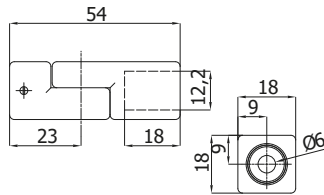

BARRE DI SUPPORTO QUADRE ∇ 12

SQUARE ∇ 12 SUPPORT BARS / ECKIGE STABILISATIONSSTANGEN

B-220

- Barra di supporto snodata Square riducibile a piacere muro/vetro.
 - Square adjustable support bar wall/glass, it is possible to cut the bar to adjust its size.
 - Eckige Stabilisationsstange Wand/Glas, beliebig Kürzbar.
- CR - NS - NO - CF - BV - OL - OS - RM - BI

B-220-F

- Barra di supporto snodata quadra muro-vetro, con attacco fisso a vetro.
 - Square adjustable support bar wall-glass, fixed glass connector.
 - Eckige Stabilisationsstange Wand-Glas, verstellbar, fester Glasanschluss
- CR - NS - NO - CF - BV - OL - OS - RM - BI

B-224-R

- Attacco a muro snodato per barra di supporto quadra.
 - Adjustable wall connector for square support bar.
 - Eckige Stabilisationsstange Wandanschluss verstellbar.
- CR - NS - NO - CF - BV - OL - OS - RM - BI

B-224

- Attacco a muro x barra di supporto quadra square.
 - Wall fitting with swivel clamp.
 - Drehbarer wandanschluss.
- CR - NS - NO - CF - BV - OL - OS - RM - BI

B-225-R

- Attacco a vetro barra di supporto quadra square.
 - Glass fitting with swivel clamp.
 - Drehbarer glasanschluss.
- CR - NS - NO - CF - BV - OL - OS - RM - BI