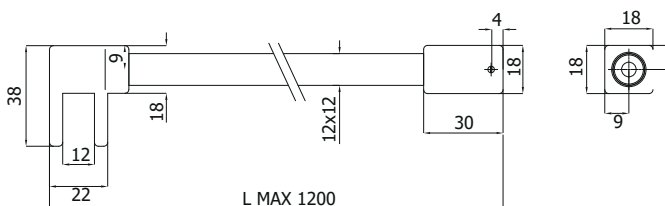

BARRE DI SUPPORTO QUADRE MINI SNODATE SQUARE MINI SUPPORT BARS / ECKIGE STABILISATIONSSTANGEN

B-220

- Barra di supporto snodata Square riducibile a piacere muro/vetro.
 - Square adjustable support bar wall/glass, it is possible to cut the bar to adjust its size.
 - Eckige Stabilisationsstange Wand/Glas, beliebig Kürzbar.
- CR - NS - NO - CF - BV - OL - OS - RM - BI

B-220-F

- Barra di supporto snodata quadra muro-vetro, con attacco fisso a vetro.
 - Square adjustable support bar wall-glass, fixed glass connector.
 - Eckige Stabilisationsstange Wand-Glas, verstellbar, fester Glasanschluss
- CR - NS - NO - CF - BV - OL - OS - RM - BI

B-221

- Barra di supporto quadra a 90° vetro/muro.
 - Square adjustable support bar wall-glass 90°.
 - Eckige Stabilisationsstange Wand-Glas 90°.
- CR - NS - NO - CF - BV - OL - OS - RM - BI

SEPARÉ

CR Cromo lucido Polished chrome Chrom glänzend	NS Nickel satinato Satin nickel Ähnlich Edelstahl matt	NO Nero opaco Matt black Schwarz matt	CF Canna di fucile Gunmetal grey Tief schwarz matt	BV Bronzo scuro Dark bronze Dunkelbraun	OL Ottone lucido Polished brass Messing Poliert	OS Oro satinato Satin gold Gold matt	RM Rame satinato Satin copper Kupfer matt	BI Bianco opaco Matt white Weiss matt
--	--	---	--	---	---	--	---	---

B-224-R

- Attacco a muro snodato per barra di supporto quadra.
 - Adjustable wall connector for square support bar.
 - Eckige Stabilisationsstange Wandanschluss verstellbar.
- CR - NS - NO - CF - BV - OL - OS - RM - BI