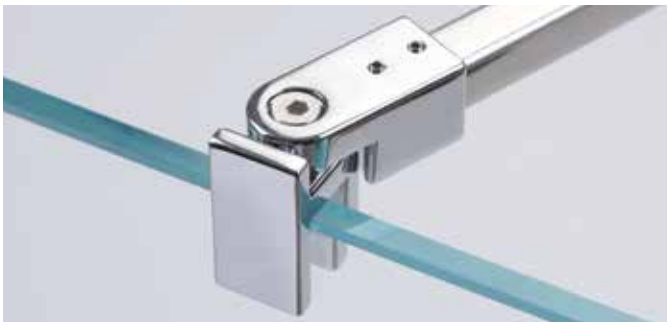

B-225-R

1. Attacco a vetro barra di supporto quadra square.
   - Glass fitting with swivel clamp.
   - Drehbarer glasanschluss.
2. CR - NS - NO - CF - BV - OL - OS - RM - BI