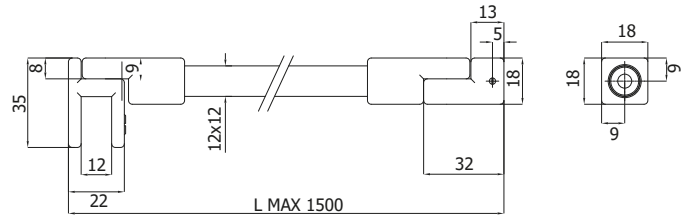

BARRE DI SUPPORTO QUADRE ∇ 12

SQUARE ∇ 12 SUPPORT BARS / ECKIGE STABILISATIONSSTANGEN

B-220

- Barra di supporto snodata Square riducibile a piacere muro/vetro.
 - Square adjustable support bar wall/glass, it is possible to cut the bar to adjust its size.
 - Eckige Stabilisationsstange Wand/Glas, beliebig Kürzbar.
- CR - NS - NO - CF - BV - OL - OS - RM - BI

B-220-F

- Barra di supporto snodata quadra muro-vetro, con attacco fisso a vetro.
 - Square adjustable support bar wall-glass, fixed glass connector.
 - Eckige Stabilisationsstange Wand-Glas, verstellbar, fester Glasanschluss
- CR - NS - NO - CF - BV - OL - OS - RM - BI

B-224-R

- Attacco a muro snodato per barra di supporto quadra.
 - Adjustable wall connector for square support bar.
 - Eckige Stabilisationsstange Wandanschluss verstellbar.
- CR - NS - NO - CF - BV - OL - OS - RM - BI

B-224

- Attacco a muro x barra di supporto quadra square.
 - Wall fitting with swivel clamp.
 - Drehbarer wandanschluss.
- CR - NS - NO - CF - BV - OL - OS - RM - BI

B-225-R

- Attacco a vetro barra di supporto quadra square.
 - Glass fitting with swivel clamp.
 - Drehbarer glasanschluss.
- CR - NS - NO - CF - BV - OL - OS - RM - BI