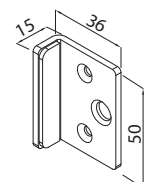

xme707-B

SERRATURE