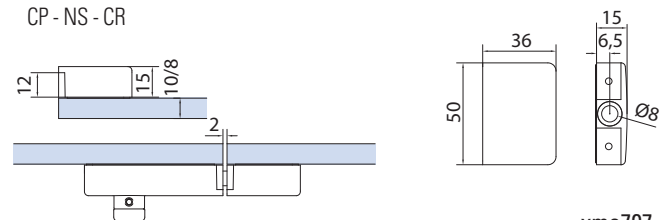

BGM-23-2FLG

- Controserratura a vetro per catenaccioli, fissaggio mediante biadesivo
- Strike box glass installation with self-adhesive. For locking bolts
- Gegenkasten selbstklebend, für Riegelschlösser CP - NS - CR