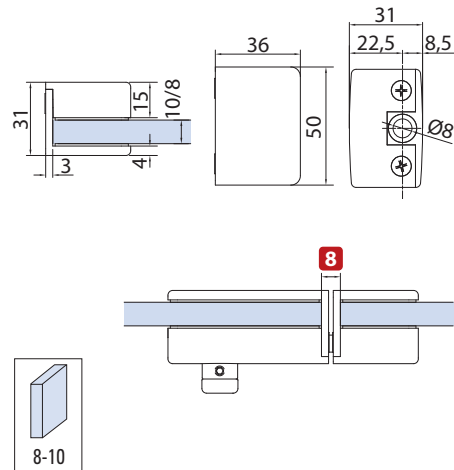

MANIGLIETTE AD INCASTRO

LOCKING BOLTS WITHOUT GLASS HOLES / RIEGELSCHLÖSSER OHNE GLASBOHRUNGEN

BGM-25-2FLG

- Controserratura a vetro per catenaccioli, fissaggio senza fori nel vetro
- Strike box, no glass drilling. For locking bolts
- Gegenkasten für Riegelschlösser, keine Glasbohrung
  CP - NS - CR

OPTIONAL

BGM-27-IX

- Contropiastra con battuta a muro
- Strike plate with wall stop
- Schließblech mit Wandanschlag
  IX

xme707-B