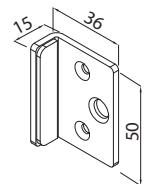

BGM-27-IX

- Contropiastra con battuta a muro
- Strike plate with wall stop
- Schließblech mit Wandanschlag
  IX