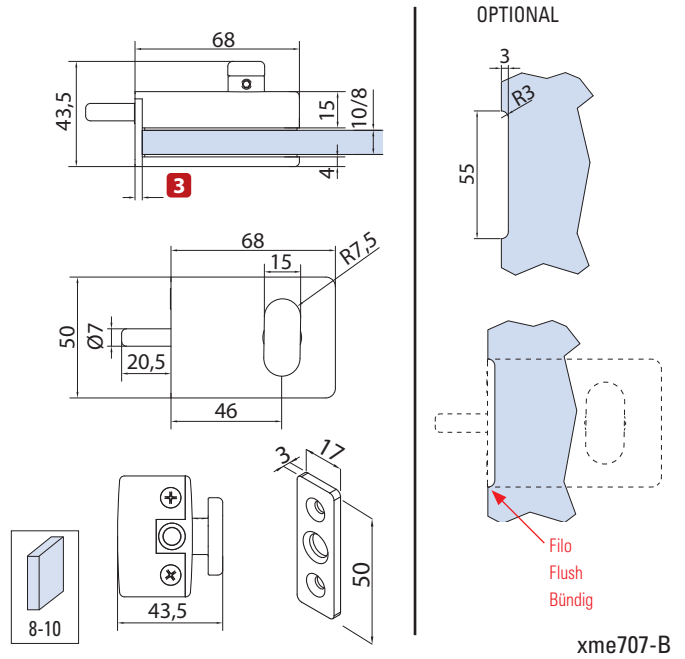

BGM-25

- Catenacciolo vetro/muro con pomolino girevole, senza fori nel vetro. Contropiastra a muro inclusa
- Glass/wall locking bolt with turning knob, no glass drilling, wall striking plate included
- Riegelschloss Glas/Wand mit Drehknopf, keine Glasbohrung, Schliessblech inkl CP - NS - CR