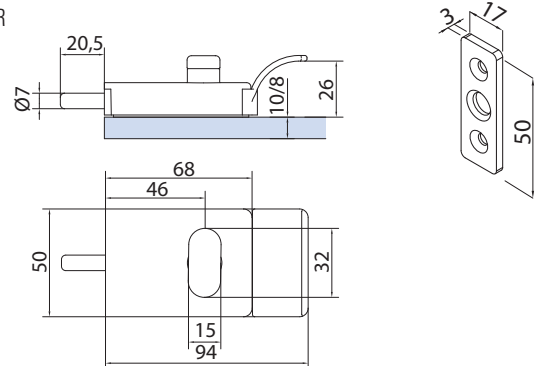

BGM-24

- Catenacciolo vetro/muro con pomolino girevole e maniglia, fissaggio con biadesivo. Contropiastra a muro inclusa
- Glass/wall locking bolt with turning knob and handle, self-adhesive fixing, wall striking plate included
- Riegelschloss Glas/Wand mit Drehknopf und Griff, selbstklebend Schliessblech inkl. CP - NS - CR

xme707-A