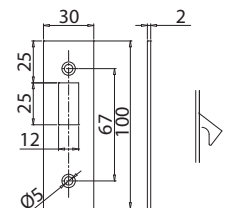

LAVORAZIONE VETRO
GLASS PREPARATION
GLASBEARBEITUNG

xme710

V-514-2FLG

- Controserratura
- Strike box
- Gegenkasten

V-022

- Contropiastra
- Strike plate
- Schließblech

AN
Alluminio anodizzato
Aluminium anodized
Aluminium Silberfarbig