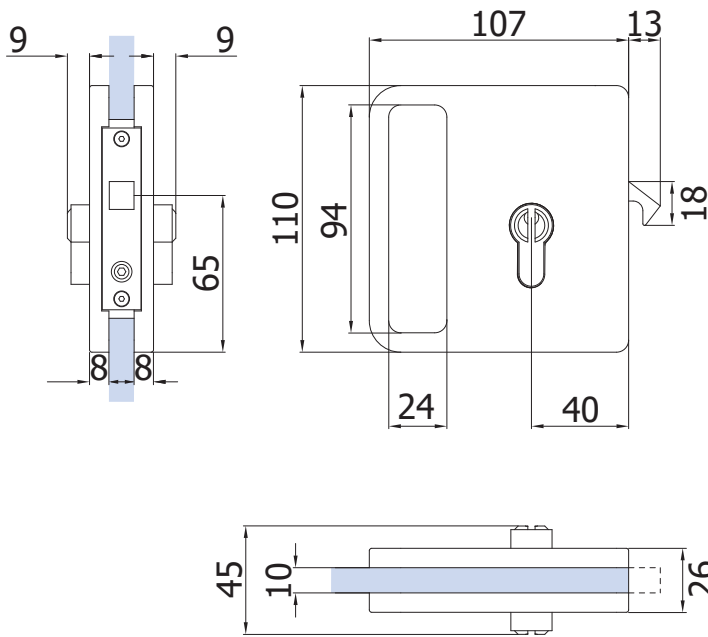

V-514

- Serratura di sicurezza con gancio per scorrevole. Cilindro yale chiave/chiave C-06 incluso. Contropiastra da ordinare a parte.
- Lock with hook for sliding doors. Key/key cylinder C-06 included. Strike plate not included, to order separately.
- Schloss mit Hakenriegel für Schiebetüren. Zylinder Schlüssel/Schlüssel C-06 inkl. Schließblech nicht enthalten, separat zu bestellen.

LAVORAZIONE VETRO
GLASS PREPARATION
GLASBEARBEITUNG

xme710

V-514-2FLG

- Controserratura
- Strike box
- Gegenkasten

V-022

- Contropiastra
- Strike plate
- Schließblech

AN
Alluminio anodizzato
Aluminium anodized
Aluminium Silberfarbig