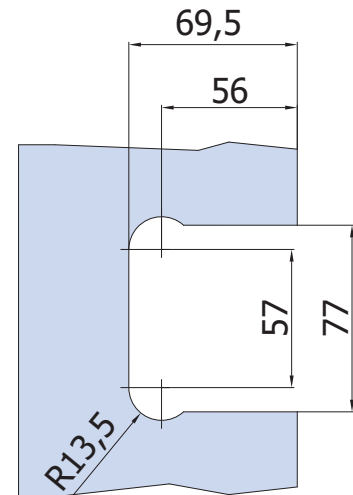

LAVORAZIONE VETRO
GLASS PREPARATION
GLASBEARBEITUNG

xme710