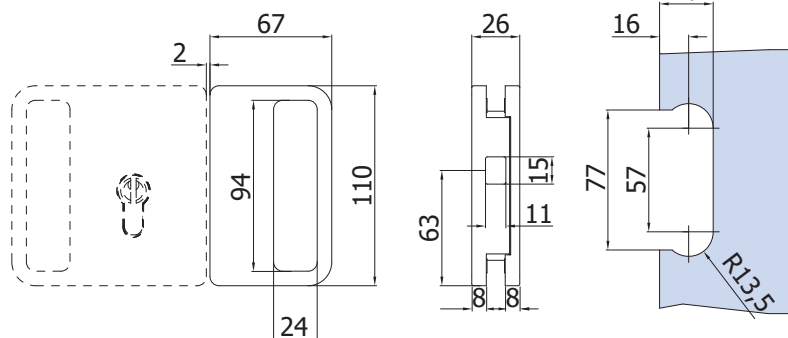

V-514-2FLG

- Controserratura
- Strike box
- Gegenkasten

V-022

- Contropiastra
- Strike plate
- Schließblech

AN
Alluminio anodizzato
Aluminium anodized
Aluminium Silberfarbig

NS
Nickel satinato
Satin nickel
Ähnlich Edelstahl matt

NO
Nero opaco
Matt black
Schwarz matt