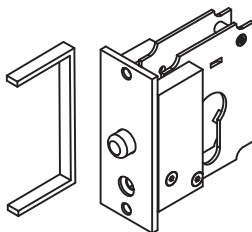

ELEGANT LEVER FS

V-745-13,5 PZ
V-745-17,5 PZ
V-745-21,5 PZ

€ G.13

- Serrature Elegant con chiavistello tondo, per vetri con spessori 13,5 - 17,5 - 21,5. Impugnatura Leva incorporata. Cilindri e contropiastre da ordinare a parte.
- Locks Elegant with rounded dead bolt, for glass thickness 13,5 - 17,5 - 21,5. Lever handle incorporated. Cylinders and strike plates not included, to order separately.
- Elegant Mittelschloss mit Bolzen, für Glasdicke 13,5 - 17,5 - 21,5. Griff angebaut. Zylinder und Schließbleche nicht enthalten, separat zu bestellen.

€ G.14

V-745-13,5 2FLG
V-745-17,5 2FLG
V-745-21,5 2FLG

- Controserrature
- Strike boxes
- Gegenkästen

C-024 € G.16

- Cilindro simmetrico da 70 mm.
- Cylinder symmetrical length 70 mm.
- Zylinder symmetrisch mit Länge 70 mm.

V-745-13,5 vetro/glass 13,5 mm
V-745-17,5 vetro/glass 17,5 mm
V-745-21,5 vetro/glass 21,5 mm

LAVORAZIONE VETRO
GLASS PREPARATION
GLASBEARBEITUNG

V-745-13,5 2FLG
V-745-17,5 2FLG
V-745-21,5 2FLG

V-023 € G.15

xme 490a