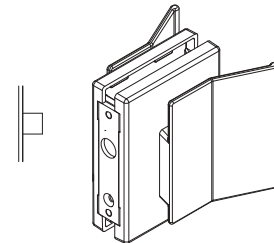

V-745-13,5 2FLG
V-745-17,5 2FLG
V-745-21,5 2FLG