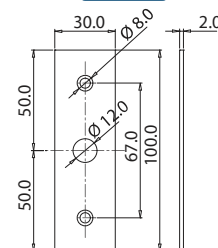

€ G.14

V-745-13,5 2FLG
V-745-17,5 2FLG
V-745-21,5 2FLG

- Controserrature
- Strike boxes
- Gegenkästen

C-024 € G.16

- Cilindro simmetrico da 70 mm.
- Cylinder symmetrical length 70 mm.
- Zylinder symmetrisch mit Länge 70 mm.

V-745-13,5 vetro/glass 13,5 mm
V-745-17,5 vetro/glass 17,5 mm
V-745-21,5 vetro/glass 21,5 mm

LAVORAZIONE VETRO
GLASS PREPARATION
GLASBEARBEITUNG

V-745-13,5 2FLG
V-745-17,5 2FLG
V-745-21,5 2FLG

V-023 € G.15