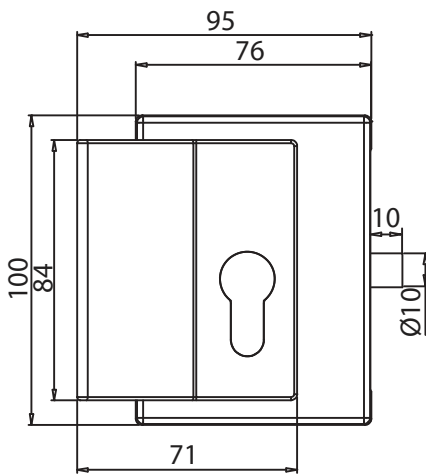

ELEGANT LEVER FS

V-745-13,5 PZ
V-745-17,5 PZ
V-745-21,5 PZ

€ G.13

- Serrature Elegant con chiavistello tondo, per vetri con spessori 13,5 - 17,5 - 21,5. Impugnatura Leva incorporata. Cilindri e contropiastre da ordinare a parte.
- Locks Elegant with rounded dead bolt, for glass thickness 13,5 - 17,5 - 21,5. Lever handle incorporated. Cylinders and strike plates not included, to order separately.
- Elegant Mittelschloss mit Bolzen, für Glasdicke 13,5 - 17,5 - 21,5. Griff angebaut. Zylinder und Schließbleche nicht enthalten, separat zu bestellen.

€ G.14

V-745-13,5 2FLG
V-745-17,5 2FLG
V-745-21,5 2FLG

- Controserrature
- Strike boxes
- Gegenkästen

C-024 € G.16

- Cilindro simmetrico da 70 mm.
- Cylinder symmetrical length 70 mm.
- Zylinder symmetrisch mit Länge 70 mm.

V-745-13,5 vetro/glass 13,5 mm
V-745-17,5 vetro/glass 17,5 mm
V-745-21,5 vetro/glass 21,5 mm

LAVORAZIONE VETRO
GLASS PREPARATION
GLASBEARBEITUNG

V-745-13,5 2FLG
V-745-17,5 2FLG
V-745-21,5 2FLG

V-023 € G.15