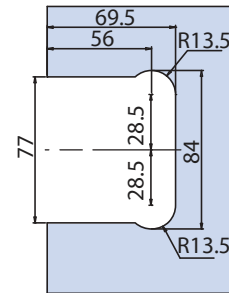

€ G.14

V-745-13,5 2FLG
V-745-17,5 2FLG
V-745-21,5 2FLG

- Controserrature
- Strike boxes
- Gegenkästen

C-024 € G.16

- Cilindro simmetrico da 70 mm.
- Cylinder symmetrical length 70 mm.
- Zylinder symmetrisch mit Länge 70 mm.

V-745-13,5 vetro/glass 13,5 mm
V-745-17,5 vetro/glass 17,5 mm
V-745-21,5 vetro/glass 21,5 mm

LAVORAZIONE VETRO
GLASS PREPARATION
GLASBEARBEITUNG

V-745-13,5 2FLG
V-745-17,5 2FLG
V-745-21,5 2FLG

V-023 € G.15