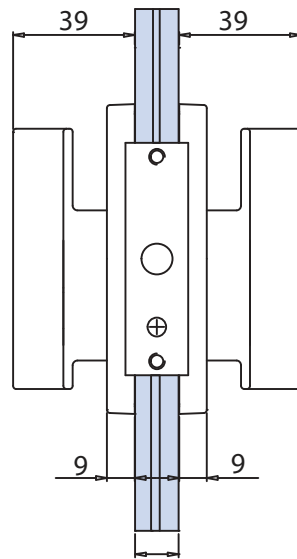

ELEGANT LEVER FS

V-745-13,5 PZ
V-745-17,5 PZ
V-745-21,5 PZ

€ G.13

- Serrature Elegant con chiavistello tondo, per vetri con spessori 13,5 - 17,5 - 21,5. Impugnatura Leva incorporata. Cilindri e contropiastre da ordinare a parte.
- Locks Elegant with rounded dead bolt, for glass thickness 13,5 - 17,5 - 21,5. Lever handle incorporated. Cylinders and strike plates not included, to order separately.
- Elegant Mittelschloss mit Bolzen, für Glasdicke 13,5 - 17,5 - 21,5. Griff angebaut. Zylinder und Schließbleche nicht enthalten, separat zu bestellen.

€ G.14

V-745-13,5 2FLG
V-745-17,5 2FLG
V-745-21,5 2FLG

- Controserrature
- Strike boxes
- Gegenkästen

C-024 € G.16

- Cilindro simmetrico da 70 mm.
- Cylinder symmetrical length 70 mm.
- Zylinder symmetrisch mit Länge 70 mm.

V-745-13,5 vetro/glass 13,5 mm
V-745-17,5 vetro/glass 17,5 mm
V-745-21,5 vetro/glass 21,5 mm

LAVORAZIONE VETRO
GLASS PREPARATION
GLASBEARBEITUNG

V-745-13,5 2FLG
V-745-17,5 2FLG
V-745-21,5 2FLG

V-023 € G.15