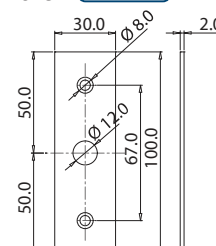

€ G.14

V-745-13,5 2FLG
V-745-17,5 2FLG
V-745-21,5 2FLG

- Controserrature
- Strike boxes
- Gegenkästen

C-024 € G.16

- Cilindro simmetrico da 70 mm.
- Cylinder symmetrical length 70 mm.
- Zylinder symmetrisch mit Länge 70 mm.

V-745-13,5 vetro/glass 13,5 mm
V-745-17,5 vetro/glass 17,5 mm
V-745-21,5 vetro/glass 21,5 mm

LAVORAZIONE VETRO
GLASS PREPARATION
GLASBEARBEITUNG

V-745-13,5 2FLG
V-745-17,5 2FLG
V-745-21,5 2FLG

V-023 € G.15

xme 490a

ELEGANT FS

V-725-13,5 PZ
V-725-17,5 PZ
V-725-21,5 PZ

€▶ G.17

- Serrature Elegant con chiavistello tondo, per vetri con spessori 13,5 - 17,5 - 21,5. Cilindri e contropiastre da ordinare a parte.
- Locks Elegant with rounded dead bolt, for glass thickness 13,5 - 17,5 - 21,5. Cylinders and strike plates not included, to order separately.
- Elegant Mittelschloss mit Bolzen, für Glasdicke 13,5 - 17,5 - 21,5. Zylinder und Schließbleche nicht enthalten, separat zu bestellen.

V-725-13,5 2FLG
V-725-17,5 2FLG
V-725-21,5 2FLG

- Controserrature
- Strike boxes
- Gegenkästen

€▶ G.18

C-06 €▶ G.20

- Cilindro simmetrico da 45 mm.
- Cylinder symmetrical length 45 mm.
- Zylinder symmetrisch mit Länge 45 mm.