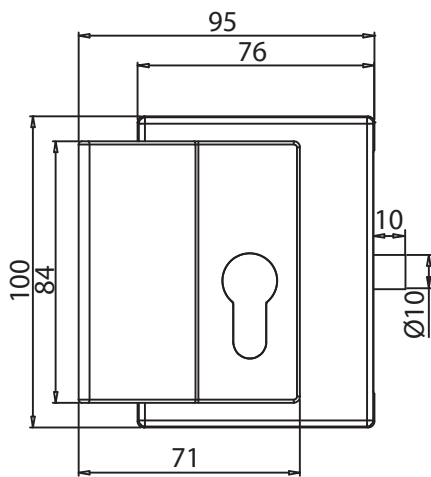

ELEGANT LEVER FS

V-745-13,5 PZ
V-745-17,5 PZ
V-745-21,5 PZ

€ G.13

- Serrature Elegant con chiavistello tondo, per vetri con spessori 13,5 - 17,5 - 21,5. Impugnatura Leva incorporata.
- Locks Elegant with rounded dead bolt, for glass thickness 13,5 - 17,5 - 21,5. Lever handle incorporated.
- Elegante Mittelschloss mit Bolzen, für Glasdicke 13,5 - 17,5 - 21,5. Griff angebaut.
- Zylinder und Schließbleche nicht enthalten, separat zu bestellen.

€ G.14

V-745-13,5 2FLG
V-745-17,5 2FLG
V-745-21,5 2FLG

- Controserrature
- Strike boxes
- Gegenkästen

C-024 € G.16

- Cilindro simmetrico da 70 mm.
- Cylinder symmetrical length 70 mm.
- Zylinder symmetrisch mit Länge 70 mm.

xme 490a

ELEGANT FS

V-725-13,5 PZ
V-725-17,5 PZ
V-725-21,5 PZ

€▶ G.17

- Serrature Elegant con chiavistello tondo, per vetri con spessori 13,5 - 17,5 - 21,5. Cilindri e contropiastre da ordinare a parte.
- Locks Elegant with rounded dead bolt, for glass thickness 13,5 - 17,5 - 21,5. Cylinders and strike plates not included, to order separately.
- Elegant Mittelschloss mit Bolzen, für Glasdicke 13,5 - 17,5 - 21,5. Zylinder und Schließbleche nicht enthalten, separat zu bestellen.

V-725-13,5 2FLG
V-725-17,5 2FLG
V-725-21,5 2FLG

- Controserrature
- Strike boxes
- Gegenkästen

€▶ G.18

C-06 €▶ G.20

- Cilindro simmetrico da 45 mm.
- Cylinder symmetrical length 45 mm.
- Zylinder symmetrisch mit Länge 45 mm.