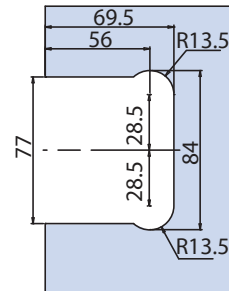

V-725-13,5 2FLG
V-725-17,5 2FLG
V-725-21,5 2FLG

- Controserrature
- Strike boxes
- Gegenkästen

€▶ G.18

C-06 €▶ G.20

- Cilindro simmetrico da 45 mm.
- Cylinder symmetrical length 45 mm.
- Zylinder symmetrisch mit Länge 45 mm.

V-745-13,5 vetro/glass 13,5 mm
V-745-17,5 vetro/glass 17,5 mm
V-745-21,5 vetro/glass 21,5 mm

LAVORAZIONE VETRO
 GLASS PREPARATION
 GLASBEARBEITUNG

V-725-13,5 2FLG
V-725-17,5 2FLG
V-725-21,5 2FLG

V-023 €▶ G.19