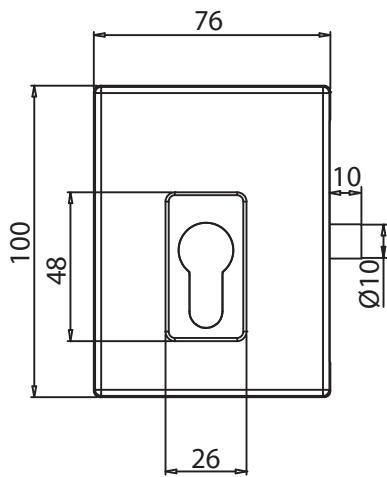

€ G.14

V-745-13,5 2FLG
V-745-17,5 2FLG
V-745-21,5 2FLG

- Controserrature
- Strike boxes
- Gegenkästen

C-024 € G.16

- Cilindro simmetrico da 70 mm.
- Cylinder symmetrical length 70 mm.
- Zylinder symmetrisch mit Länge 70 mm.

xme 490a

ELEGANT FS

V-725-13,5 PZ
V-725-17,5 PZ
V-725-21,5 PZ

€▶ G.17

- Serrature Elegant con chiavistello tondo, per vetri con spessori 13,5 - 17,5 - 21,5. Cilindri e contropiastre da ordinare a parte.
- Locks Elegant with rounded dead bolt, for glass thickness 13,5 - 17,5 - 21,5. Cylinders and strike plates not included, to order separately.
- Elegant Mittelschloss mit Bolzen, für Glasdicke 13,5 - 17,5 - 21,5. Zylinder und Schließbleche nicht enthalten, separat zu bestellen.

V-725-13,5 2FLG
V-725-17,5 2FLG
V-725-21,5 2FLG

- Controserrature
- Strike boxes
- Gegenkästen

€▶ G.18

C-06 €▶ G.20

- Cilindro simmetrico da 45 mm.
- Cylinder symmetrical length 45 mm.
- Zylinder symmetrisch mit Länge 45 mm.