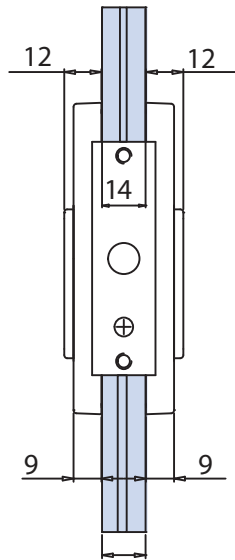

V-745-13,5 vetro/glass 13,5 mm
V-745-17,5 vetro/glass 17,5 mm
V-745-21,5 vetro/glass 21,5 mm

LAVORAZIONE VETRO
GLASS PREPARATION
GLASBEARBEITUNG

V-745-13,5 2FLG
V-745-17,5 2FLG
V-745-21,5 2FLG

V-023 € G.15

xme 490a

ELEGANT FS

V-725-13,5 PZ
V-725-17,5 PZ
V-725-21,5 PZ

€▶ G.17

- Serrature Elegant con chiavistello tondo, per vetri con spessori 13,5 - 17,5 - 21,5. Cilindri e contropiastre da ordinare a parte.
- Locks Elegant with rounded dead bolt, for glass thickness 13,5 - 17,5 - 21,5. Cylinders and strike plates not included, to order separately.
- Elegant Mittelschloss mit Bolzen, für Glasdicke 13,5 - 17,5 - 21,5. Zylinder und Schließbleche nicht enthalten, separat zu bestellen.

V-725-13,5 2FLG
V-725-17,5 2FLG
V-725-21,5 2FLG

- Controserrature
- Strike boxes
- Gegenkästen

€▶ G.18

C-06 €▶ G.20

- Cilindro simmetrico da 45 mm.
- Cylinder symmetrical length 45 mm.
- Zylinder symmetrisch mit Länge 45 mm.

V-745-13,5 vetro/glass 13,5 mm
V-745-17,5 vetro/glass 17,5 mm
V-745-21,5 vetro/glass 21,5 mm

LAVORAZIONE VETRO
 GLASS PREPARATION
 GLASBEARBEITUNG

V-725-13,5 2FLG
V-725-17,5 2FLG
V-725-21,5 2FLG

V-023 €▶ G.19