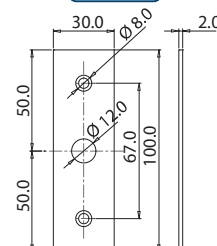

V-725-13,5 2FLG
V-725-17,5 2FLG
V-725-21,5 2FLG

- Controserrature
- Strike boxes
- Gegenkästen

€▶ G.18

C-06 €▶ G.20

- Cilindro simmetrico da 45 mm.
- Cylinder symmetrical length 45 mm.
- Zylinder symmetrisch mit Länge 45 mm.

V-745-13,5 vetro/glass 13,5 mm
V-745-17,5 vetro/glass 17,5 mm
V-745-21,5 vetro/glass 21,5 mm

LAVORAZIONE VETRO
 GLASS PREPARATION
 GLASBEARBEITUNG

V-725-13,5 2FLG
V-725-17,5 2FLG
V-725-21,5 2FLG

V-023 €▶ G.19