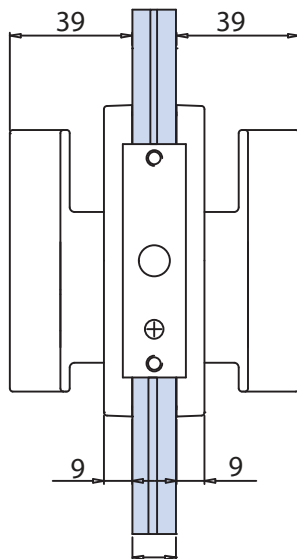

ELEGANT LEVER FS

V-745-13,5 PZ
V-745-17,5 PZ
V-745-21,5 PZ

€ G.13

- Serrature Elegant con chiavistello tondo, per vetri con spessori 13,5 - 17,5 - 21,5. Impugnatura Leva incorporata.
- Locks Elegant with rounded dead bolt, for glass thickness 13,5 - 17,5 - 21,5. Lever handle incorporated.
- Elegante Mittelschloss mit Bolzen, für Glasdicke 13,5 - 17,5 - 21,5. Griff angebaut.
- Zylinder und Schließbleche nicht enthalten, separat zu bestellen.

€ G.14

V-745-13,5 2FLG
V-745-17,5 2FLG
V-745-21,5 2FLG

- Controserrature
- Strike boxes
- Gegenkästen

C-024 € G.16

- Cilindro simmetrico da 70 mm.
- Cylinder symmetrical length 70 mm.
- Zylinder symmetrisch mit Länge 70 mm.

xme 490a

ELEGANT FS

V-725-13,5 PZ
V-725-17,5 PZ
V-725-21,5 PZ

€▶ G.17

- Serrature Elegant con chiavistello tondo, per vetri con spessori 13,5 - 17,5 - 21,5. Cilindri e contropiastre da ordinare a parte.
- Locks Elegant with rounded dead bolt, for glass thickness 13,5 - 17,5 - 21,5. Cylinders and strike plates not included, to order separately.
- Elegant Mittelschloss mit Bolzen, für Glasdicke 13,5 - 17,5 - 21,5. Zylinder und Schließbleche nicht enthalten, separat zu bestellen.

V-725-13,5 2FLG
V-725-17,5 2FLG
V-725-21,5 2FLG

- Controserrature
- Strike boxes
- Gegenkästen

€▶ G.18

C-06 €▶ G.20

- Cilindro simmetrico da 45 mm.
- Cylinder symmetrical length 45 mm.
- Zylinder symmetrisch mit Länge 45 mm.