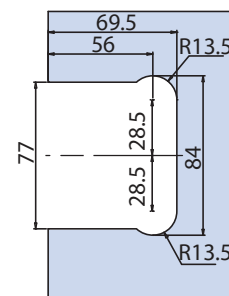

€ G.14

V-745-13,5 2FLG
V-745-17,5 2FLG
V-745-21,5 2FLG

- Controserrature
- Strike boxes
- Gegenkästen

C-024 € G.16

- Cilindro simmetrico da 70 mm.
- Cylinder symmetrical length 70 mm.
- Zylinder symmetrisch mit Länge 70 mm.

V-745-13,5 vetro/glass 13,5 mm
V-745-17,5 vetro/glass 17,5 mm
V-745-21,5 vetro/glass 21,5 mm

LAVORAZIONE VETRO
GLASS PREPARATION
GLASBEARBEITUNG

V-745-13,5 2FLG
V-745-17,5 2FLG
V-745-21,5 2FLG

V-023 € G.15

V-725-13,5 2FLG
V-725-17,5 2FLG
V-725-21,5 2FLG

- Controserrature
- Strike boxes
- Gegenkästen

€▶ G.18

C-06 €▶ G.20

- Cilindro simmetrico da 45 mm.
- Cylinder symmetrical length 45 mm.
- Zylinder symmetrisch mit Länge 45 mm.

V-745-13,5 vetro/glass 13,5 mm
V-745-17,5 vetro/glass 17,5 mm
V-745-21,5 vetro/glass 21,5 mm

LAVORAZIONE VETRO
 GLASS PREPARATION
 GLASBEARBEITUNG

V-725-13,5 2FLG
V-725-17,5 2FLG
V-725-21,5 2FLG

V-023 €▶ G.19