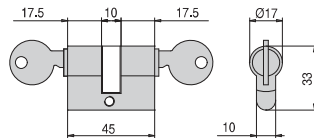

xme 490a

ELEGANT FS

V-725-13,5 PZ
V-725-17,5 PZ
V-725-21,5 PZ

€▶ G.17

- Serrature Elegant con chiavistello tondo, per vetri con spessori 13,5 - 17,5 - 21,5. Cilindri e contropiastre da ordinare a parte.
- Locks Elegant with rounded dead bolt, for glass thickness 13,5 - 17,5 - 21,5. Cylinders and strike plates not included, to order separately.
- Elegant Mittelschloss mit Bolzen, für Glasdicke 13,5 - 17,5 - 21,5. Zylinder und Schließbleche nicht enthalten, separat zu bestellen.

V-725-13,5 2FLG
V-725-17,5 2FLG
V-725-21,5 2FLG

- Controserrature
- Strike boxes
- Gegenkästen

€▶ G.18

C-06 €▶ G.20

- Cilindro simmetrico da 45 mm.
- Cylinder symmetrical length 45 mm.
- Zylinder symmetrisch mit Länge 45 mm.