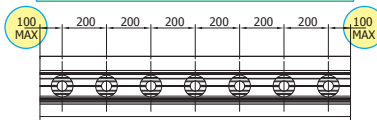

B-7045 SET 1

L = 1000 mm
con/with/mit
2 Jolly Pack

- N. 2 pcs
- N. 5 pcs

B-7045 SET 1,5

L = 1500 mm
con/with/mit
3 Jolly Pack

- N. 3 pcs
- N. 8 pcs

B-7045 SET 2

L = 2000 mm
con/with/mit
4 Jolly Pack

- N. 4 pcs
- N. 10 pcs

B-7045 SET 3

L = 3000 mm
con/with/mit
6 Jolly Pack

- N. 6 pcs
- N. 16 pcs

B-7045 SET 4

L = 4000 mm
con/with/mit
8 Jolly Pack

- N. 8 pcs
- N. 20 pcs

B-7045 SET 6

L = 6000 mm
con/with/mit
12 Jolly Pack

- N. 12 pcs
- N. 30 pcs

Quota variabile / Variable size / Variables Maß

- Sede per LED 18x5 max, per illuminazione vetro
- Channel for LED, for glass lighting
- Sitz für LED, für Beleuchtung des Glas