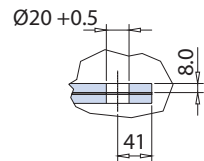

B-7045 SHARK 2

PENSILINE IN VETRO / GLASS CANOPY / VORDACH SYSTEM

B-7045

B-SET-7045

- Lavorazione vetro.
- Glass preparation.
- Glasbearbeitung.

- Lavorazione vetro alternativa. Solo la lastra superiore è forata.
- Alternative glass preparation. Only the upper glass panel is drilled.
- Alternative Glasbearbeitung. Nur die obere Scheibe wird gebohrt.

B-7045 SET 1

L = 1000 mm
con/with/mit
2 Jolly Pack

- N. 2 pcs
- N. 5 pcs

B-7045 SET 1,5

L = 1500 mm
con/with/mit
3 Jolly Pack

- N. 3 pcs
- N. 8 pcs

B-7045 SET 2

L = 2000 mm
con/with/mit
4 Jolly Pack

L = 6000 mm
con/with/mit
12 Jolly Pack

- N. 12 pcs
- N. 30 pcs

Quota variabile / Variable size / Variables Maß

- Sede per LED 18x5 max, per illuminazione vetro
- Channel for LED, for glass lighting
- Sitz für LED, für Beleuchtung des Glas