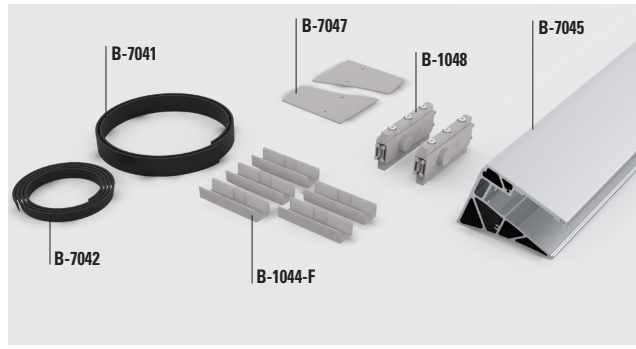

B-7045 SHARK 2

PENSILINE IN VETRO / GLASS CANOPY / VORDACH SYSTEM

B-7045

B-SET-7045

- Lavorazione vetro.
- Glass preparation.
- Glasbearbeitung.

- Lavorazione vetro alternativa. Solo la lastra superiore è forata.
- Alternative glass preparation. Only the upper glass panel is drilled.
- Alternative Glasbearbeitung. Nur die obere Scheibe wird gebohrt.

B-7045 SET 1

L = 1000 mm
con/with/mit
2 Jolly Pack

- N. 2 pcs
- N. 5 pcs

B-7045 SET 1,5

L = 1500 mm
con/with/mit
3 Jolly Pack

- N. 3 pcs
- N. 8 pcs

B-7045 SET 2

L = 2000 mm
con/with/mit
4 Jolly Pack

- N. 4 pcs
- N. 10 pcs

B-7045 SET 3

L = 3000 mm
con/with/mit
6 Jolly Pack

- N. 6 pcs
- N. 16 pcs

B-7045 SET 4

L = 4000 mm
con/with/mit
8 Jolly Pack

- N. 8 pcs
- N. 20 pcs

B-7045 SET 6

L = 6000 mm
con/with/mit
12 Jolly Pack

- N. 12 pcs
- N. 30 pcs

Quota variabile / Variable size / Variables Maß

- Sede per LED 18x5 max, per illuminazione vetro
- Channel for LED, for glass lighting
- Sitz für LED, für Beleuchtung des Glas