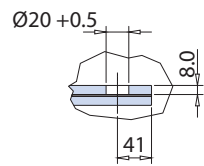

B-7045 SHARK 2

PENSILINE IN VETRO / GLASS CANOPY / VORDACH SYSTEM

B-7045

B-SET-7045

- Lavorazione vetro.
- Glass preparation.
- Glasbearbeitung.

- Lavorazione vetro alternativa. Solo la lastra superiore è forata.
- Alternative glass preparation. Only the upper glass panel is drilled.
- Alternative Glasbearbeitung. Nur die obere Scheibe wird gebohrt.

B-7045 SET 1

L = 1000 mm
con/with/mit
2 Jolly Pack

- N. 2 pcs
- N. 5 pcs

B-7045 SET 1,5

L = 1500 mm
con/with/mit
3 Jolly Pack

- N. 3 pcs
- N. 8 pcs

B-7045 SET 2

L = 2000 mm
con/with/mit
4 Jolly Pack

L = 6000 mm
con/with/mit
12 Jolly Pack

- N. 12 pcs
- N. 30 pcs

Quota variabile / Variable size / Variables Maß

- Sede per LED 18x5 max, per illuminazione vetro
- Channel for LED, for glass lighting
- Sitz für LED, für Beleuchtung des Glas