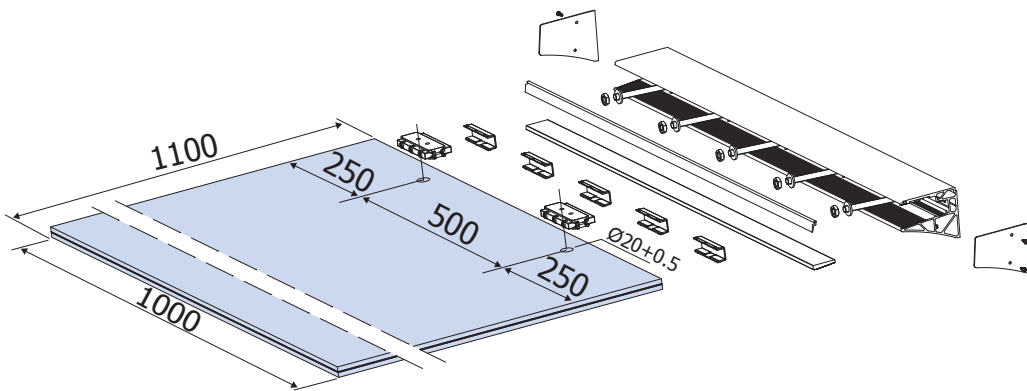

B-7045 SHARK 2

PENSILINE IN VETRO / GLASS CANOPY / VORDACH SYSTEM

B-7045

B-SET-7045

- Lavorazione vetro.
- Glass preparation.
- Glasbearbeitung.

- Lavorazione vetro alternativa. Solo la lastra superiore è forata.
- Alternative glass preparation. Only the upper glass panel is drilled.
- Alternative Glasbearbeitung. Nur die obere Scheibe wird gebohrt.

B-7045 SET 1

L = 1000 mm
con/with/mit
2 Jolly Pack

- N. 2 pcs
- N. 5 pcs

B-7045 SET 1,5

L = 1500 mm
con/with/mit
3 Jolly Pack

- N. 3 pcs
- N. 8 pcs

B-7045 SET 2

L = 2000 mm
con/with/mit
4 Jolly Pack

- N. 4 pcs
- N. 10 pcs

B-7045 SET 3

L = 3000 mm
con/with/mit
6 Jolly Pack

- N. 6 pcs
- N. 16 pcs

B-7045 SET 4

L = 4000 mm
con/with/mit
8 Jolly Pack

- N. 8 pcs
- N. 20 pcs

B-7045 SET 6

L = 6000 mm
con/with/mit
12 Jolly Pack

- N. 12 pcs
- N. 30 pcs

Quota variabile / Variable size / Variables Maß

- Sede per LED 18x5 max, per illuminazione vetro
- Channel for LED, for glass lighting
- Sitz für LED, für Beleuchtung des Glas