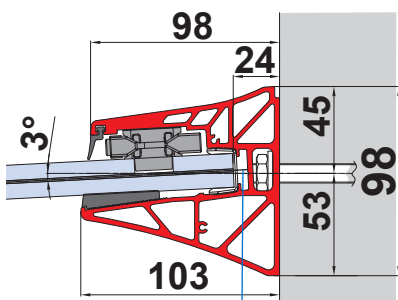

B-7045 SET 1

L = 1000 mm
con/with/mit
2 Jolly Pack

- N. 2 pcs
- N. 5 pcs

B-7045 SET 1,5

L = 1500 mm
con/with/mit
3 Jolly Pack

- N. 3 pcs
- N. 8 pcs

B-7045 SET 2

L = 2000 mm
con/with/mit
4 Jolly Pack

- N. 4 pcs
- N. 10 pcs

B-7045 SET 3

L = 3000 mm
con/with/mit
6 Jolly Pack

- N. 6 pcs
- N. 16 pcs

B-7045 SET 4

L = 4000 mm
con/with/mit
8 Jolly Pack

- N. 8 pcs
- N. 20 pcs

B-7045 SET 6

L = 6000 mm
con/with/mit
12 Jolly Pack

- N. 12 pcs
- N. 30 pcs

Quota variabile / Variable size / Variables Maß

- Sede per LED 18x5 max, per illuminazione vetro
- Channel for LED, for glass lighting
- Sitz für LED, für Beleuchtung des Glas