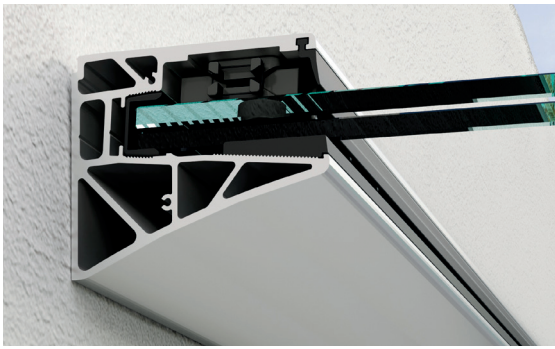

B-7045 SHARK 2

PENSILINE IN VETRO / GLASS CANOPY / VORDACH SYSTEM

B-7045

B-SET-7045

- Lavorazione vetro.
- Glass preparation.
- Glasbearbeitung.

- Lavorazione vetro alternativa. Solo la lastra superiore è forata.
- Alternative glass preparation. Only the upper glass panel is drilled.
- Alternative Glasbearbeitung. Nur die obere Scheibe wird gebohrt.

B-7045 SET 1

L = 1000 mm
con/with/mit
2 Jolly Pack

- N. 2 pcs
- N. 5 pcs

B-7045 SET 1,5

L = 1500 mm
con/with/mit
3 Jolly Pack

- N. 3 pcs
- N. 8 pcs

B-7045 SET 2

L = 2000 mm
con/with/mit
4 Jolly Pack

L = 6000 mm
con/with/mit
12 Jolly Pack

- N. 12 pcs
- N. 30 pcs

Quota variabile / Variable size / Variables Maß

- Sede per LED 18x5 max, per illuminazione vetro
- Channel for LED, for glass lighting
- Sitz für LED, für Beleuchtung des Glas