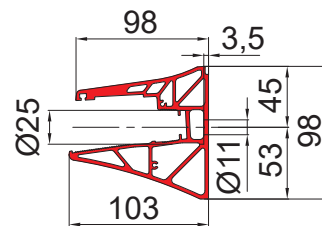

B-7045 SET 1

L = 1000 mm
con/with/mit
2 Jolly Pack

- N. 2 pcs
- N. 5 pcs

B-7045 SET 1,5

L = 1500 mm
con/with/mit
3 Jolly Pack

- N. 3 pcs
- N. 8 pcs

B-7045 SET 2

L = 2000 mm
con/with/mit
4 Jolly Pack

- N. 4 pcs
- N. 10 pcs

B-7045 SET 3

L = 3000 mm
con/with/mit
6 Jolly Pack

- N. 6 pcs
- N. 16 pcs

B-7045 SET 4

L = 4000 mm
con/with/mit
8 Jolly Pack

- N. 8 pcs
- N. 20 pcs

B-7045 SET 6

L = 6000 mm
con/with/mit
12 Jolly Pack

- N. 12 pcs
- N. 30 pcs

Quota variabile / Variable size / Variables Maß

- Sede per LED 18x5 max, per illuminazione vetro
- Channel for LED, for glass lighting
- Sitz für LED, für Beleuchtung des Glas