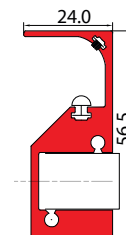

xla358F

L	LA	LM	HM	HF	LF	H
Piatto Shower tray Duschtaße	Larghezza anta Door width Tür-Breite	Larghezza vetro mobile Sliding glass width Glasbreite	Altezza vetro mobile Glass height Glashöhe	Altezza vetro fisso Side fixed glass height Seitenteil Höhe	Larghezza vetro fisso Side fixed glass width Seitenteil Breite	Altezza doccia Shower height Duschkabine Höhe

BX-2700

COMPONENTI / COMPONENTS / EINZELTEILE

P-026

- Binario
- Track profile
- Laufschiene

€ BX.164

Cod.	Fin./Fin./Oberf.
P-026-1000 mm	CR

xfb-062

BX-2703

- Profilo battuta a muro compreso di guarnizione
- Door stop profile with gasket
- Türanschlagsprofil mit Dichtung

€ BX.167

Cod.	Fin./Fin./Oberf.
BX-2703-2200 mm	CR

xfb-062

BX-2701

- Profilo a muro per fissaggio profilo cerniera BX-2711
- Wall profile for installation hinge profile BX-2711
- Wandprofil für Befestigung des Bandprofil BX-2711