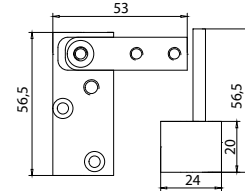

xla358F

L	LA	LM	HM	HF	LF	H
Piatto Shower tray Duschtaße	Larghezza anta Door width Tür-Breite	Larghezza vetro mobile Sliding glass width Glasbreite	Altezza vetro mobile Glass height Glashöhe	Altezza vetro fisso Side fixed glass height Seitenteil Höhe	Larghezza vetro fisso Side fixed glass width Seitenteil Breite	Altezza doccia Shower height Duschkabine Höhe

€ BX.170

Cod.	Fin./Fin./Oberf.
P-017-2100 mm	CR

xme 203

BX-PT-C58

- Profilo per fissaggio a terra o laterale
- Profile for floor and side installation
- Profil Boden- Wandmontage

€ BX.144

Cod.	Fin./Fin./Oberf.
BX-PT-C58-2200 mm	CR

xla367b

SOFIETTI

BX-2706

€ BX.172

- Perno guida superiore
- Top guiding pin
- Oberer Führungsstift

xfb-062

BX-2707-DX

€ BX.175

- Attacco destro a parete per binario
- Right wall connector for track profile
- Wandhalter rechts für Laufschiene

xfb-062

BX-2707-SX

€ BX.176

- Attacco sinistro a parete per binario
- Left wall connector for track profile
- Wandhalter links für Laufschiene