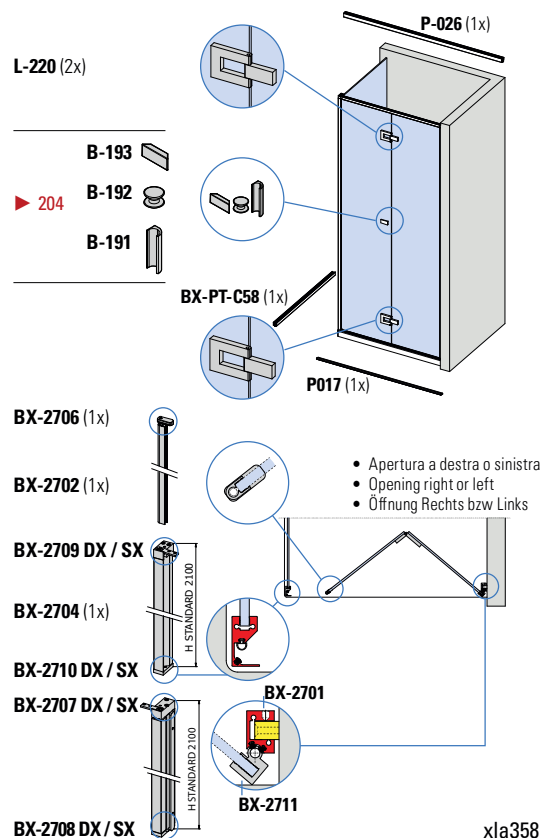

BX-2700 SET 2

€ ▶ BX.162

DOCCIA IN NICCHIA / NICHE SHOWER / NISCHENDUSCHE

xla356

BX-2700 SET 4

€ ▶ BX.163

DOCCIA CON SPALLA IN VETRO / CORNER SHOWER WITH 2 FIXED PANEL / ECKDUSCHE MIT 2 FESTSTEHENDEN GLASTAFELN

xla358

$L = P1 (1000) \text{ mm MAX}$
 $LM1 = LM2 = L1 - 36 / 2$
 $LA1 = LM + 10$
 $LA2 = LM2 + 4$
 $HM1 = HM2 = 2058$

- Indicare sempre il senso di apertura.
- Please specify always opening direction.
- Bitte immer Öffnungsrichtung angeben.

xla358F

L	LA	LM	HM	HF	LF	H
Piatto Shower tray Duschtaße	Larghezza anta Door width Tür-Breite	Larghezza vetro mobile Sliding glass width Glasbreite	Altezza vetro mobile Glass height Glashöhe	Altezza vetro fisso Side fixed glass height Seitenteil Höhe	Larghezza vetro fisso Side fixed glass width Seitenteil Breite	Altezza doccia Shower height Duschkabine Höhe

BX-2700

COMPONENTI / COMPONENTS / EINZELTEILE

P-026

- Binario
- Track profile
- Laufschiene

€ BX.164

Cod.	Fin./Fin./Oberf.
P-026-1000 mm	CR

xfb-062

BX-2703