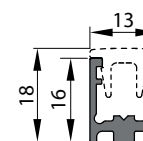

xla358F

L	LA	LM	HM	HF	LF	H
Piatto Shower tray Duschtaße	Larghezza anta Door width Tür-Breite	Larghezza vetro mobile Sliding glass width Glasbreite	Altezza vetro mobile Glass height Glashöhe	Altezza vetro fisso Side fixed glass height Seitenteil Höhe	Larghezza vetro fisso Side fixed glass width Seitenteil Breite	Altezza doccia Shower height Duschkabine Höhe

BX-2711

- Profilo cerniera (vetro da incollare)
- Hinge profile (glass to be glued)
- Bandprofil (Glas verkleben)

€ BX.169

Cod.	Fin./Fin./Oberf.
BX-2711-2200 mm	CR

xfb-062

P-017

- Profilo gocciolatoio
- Splash guard profile
- Schwallschutz Profil

€ BX.170

Cod.	Fin./Fin./Oberf.
P-017-2100 mm	CR

xme 203

BX-PT-C58

- Profilo per fissaggio a terra o laterale
- Profile for floor and side installation
- Profil Boden- Wandmontage

€ BX.144

Cod.	Fin./Fin./Oberf.
BX-PT-C58-2200 mm	CR