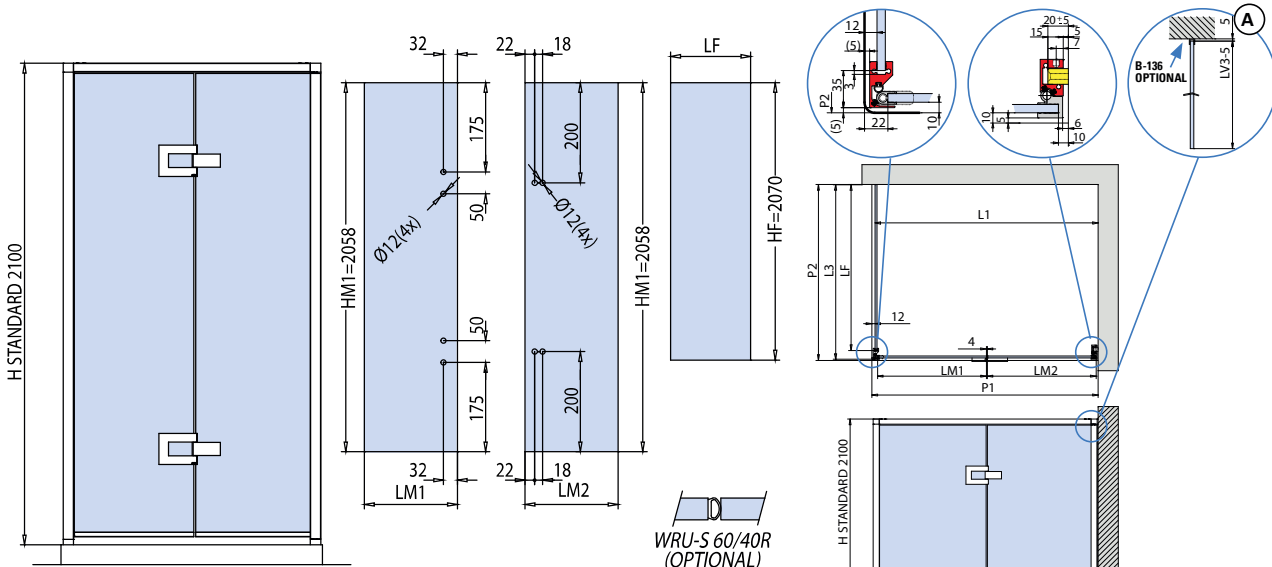

BX-2700 SET 2

€ ▶ BX.162

DOCCIA IN NICCHIA / NICHE SHOWER / NISCHENDUSCHE

xla356

BX-2700 SET 4

€ ▶ BX.163

DOCCIA CON SPALLA IN VETRO / CORNER SHOWER WITH 2 FIXED PANEL / ECKDUSCHE MIT 2 FESTSTEHENDEN GLASTAFELN

xla358

$L = P1 (1000) \text{ mm MAX}$
 $LM1 = LM2 = L1 - 36 / 2$
 $LA1 = LM + 10$
 $LA2 = LM2 + 4$
 $HM1 = HM2 = 2058$

- Indicare sempre il senso di apertura.
- Please specify always opening direction.
- Bitte immer Öffnungsrichtung angeben.

xla358F

L	LA	LM	HM	HF	LF	H
Piatto Shower tray Duschtaße	Larghezza anta Door width Tür-Breite	Larghezza vetro mobile Sliding glass width Glasbreite	Altezza vetro mobile Glass height Glashöhe	Altezza vetro fisso Side fixed glass height Seitenteil Höhe	Larghezza vetro fisso Side fixed glass width Seitenteil Breite	Altezza doccia Shower height Duschkabine Höhe