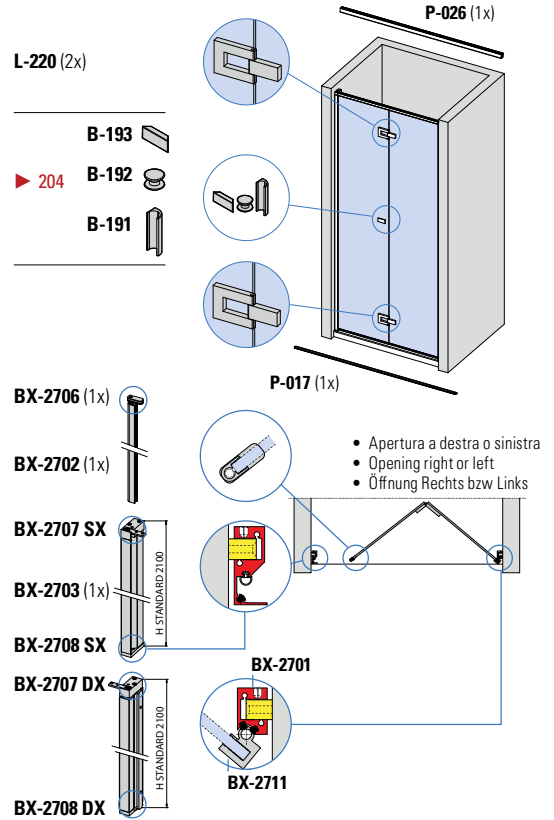

BX-2700

SOFFIETTI

Profili vetro fisso
Profiles for fixed panels
Profil für Festverglasung... ▶ 170

Fin. / Fin. / Oberf.
CR
Cromo lucido
Polished chrome
Chrom glänzend

COMPONENTI / COMPONENTS / EINZELTEILE

BX-2700 SET 2

€ ▶ BX.162

DOCCIA IN NICCHIA / NICHE SHOWER / NISCHENDUSCHE

xla356

BX-2700 SET 4

€ ▶ BX.163

DOCCIA CON SPALLA IN VETRO / CORNER SHOWER WITH 2 FIXED PANEL / ECKDUSCHE MIT 2 FESTSTEHENDEN GLASTAFELN

xla358

$L = P1 (1000) \text{ mm MAX}$
 $LM1 = LM2 = L1 - 36 / 2$
 $LA1 = LM + 10$
 $LA2 = LM2 + 4$
 $HM1 = HM2 = 2058$

- Indicare sempre il senso di apertura.
- Please specify always opening direction.
- Bitte immer Öffnungsrichtung angeben.

xla358F

L	LA	LM	HM	HF	LF	H
Piatto Shower tray Duschtaße	Larghezza anta Door width Tür-Breite	Larghezza vetro mobile Sliding glass width Glasbreite	Altezza vetro mobile Glass height Glashöhe	Altezza vetro fisso Side fixed glass height Seitenteil Höhe	Larghezza vetro fisso Side fixed glass width Seitenteil Breite	Altezza doccia Shower height Duschkabine Höhe