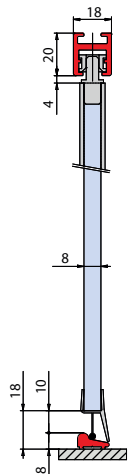

SOFFIETTI

Profili vetro fisso
Profiles for fixed panels
Profil für Festverglasung... ▶ 170