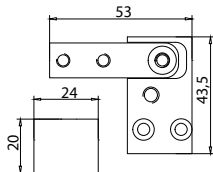

xla358F

L	LA	LM	HM	HF	LF	H
Piatto Shower tray Duschtaße	Larghezza anta Door width Tür-Breite	Larghezza vetro mobile Sliding glass width Glasbreite	Altezza vetro mobile Glass height Glashöhe	Altezza vetro fisso Side fixed glass height Seitenteil Höhe	Larghezza vetro fisso Side fixed glass width Seitenteil Breite	Altezza doccia Shower height Duschkabine Höhe

- Attacco destro a parete per binario
- Right wall connector for track profile
- Wandhalter rechts für Laufschiene

xfb-062

BX-2707-SX

€ BX.176

- Attacco sinistro a parete per binario
- Left wall connector for track profile
- Wandhalter links für Laufschiene

xfb-062

BX-2709-DX

€ BX.179

- Attacco destro a vetro per binario
- Right glass connector for track profile
- Glashalter rechts für Laufschiene

xfb-062

BX-2709-SX

- Attacco sinistro a vetro per binario
- Left glass connector for track profile
- Glashalter links für Laufschiene

€ BX.180

xfb-062

BX-2708-DX

- Piastra inferiore laterale destra
- Bottom right-side plate
- Unterer Platte rechts

€ BX.177

xfb-062

BX-2708-SX

- Piastra inferiore laterale sinistra
- Bottom left-side plate
- Unterer Platte links