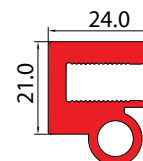

Cod.	Fin./Fin./Oberf.
BX-2711-2200 mm	CR

xfb-062