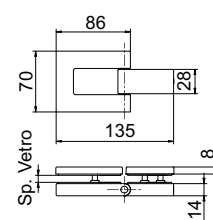

L-220

€ BX.174

- Cerniera a scatto vetro/vetro, senza viti in vista. Materiale: Zamak.
- Glass to glass clicking hinge, with not visible screws. Material: Zamak.
- Duschtürband Glas-Glas ohne sichtbaren Schrauben. Material: Zamak. CR