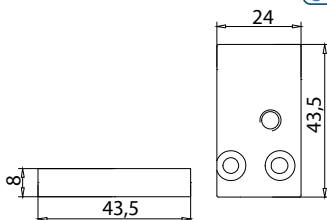

xla358F

L	LA	LM	HM	HF	LF	H
Piatto Shower tray Duschtaße	Larghezza anta Door width Tür-Breite	Larghezza vetro mobile Sliding glass width Glasbreite	Altezza vetro mobile Glass height Glashöhe	Altezza vetro fisso Side fixed glass height Seitenteil Höhe	Larghezza vetro fisso Side fixed glass width Seitenteil Breite	Altezza doccia Shower height Duschkabine Höhe

€ BX.180

xfb-062

BX-2708-DX

- Piastra inferiore laterale destra
- Bottom right-side plate
- Unterer Platte rechts

€ BX.177

xfb-062

BX-2708-SX

- Piastra inferiore laterale sinistra
- Bottom left-side plate
- Unterer Platte links

€ BX.178

xfb-062

BX-2710-SX

- Piastra inferiore laterale sinistra per BX-2704
- Bottom left-side plate for BX-2704
- Unterer Platte links für BX-2704

€ BX.182

xfb-062

BX-2710-DX

- Piastra inferiore laterale destra per BX-2704
- Bottom right-side plate for BX-2704
- Unterer Platte rechts für BX-2704