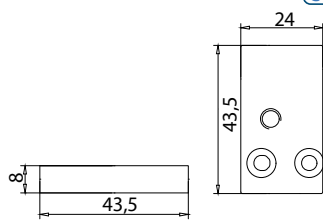

BX-2710-DX

- Piastra inferiore laterale destra per BX-2704
- Bottom right-side plate for BX-2704
- Unterer Platte rechts für BX-2704

€ BX.181

xfb-062