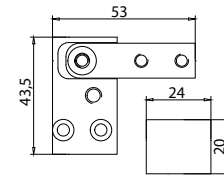

xla358F

L	LA	LM	HM	HF	LF	H
Piatto Shower tray Duschtaße	Larghezza anta Door width Tür-Breite	Larghezza vetro mobile Sliding glass width Glasbreite	Altezza vetro mobile Glass height Glashöhe	Altezza vetro fisso Side fixed glass height Seitenteil Höhe	Larghezza vetro fisso Side fixed glass width Seitenteil Breite	Altezza doccia Shower height Duschkabine Höhe

- Attacco destro a parete per binario
- Right wall connector for track profile
- Wandhalter rechts für Laufschiene

xfb-062

BX-2707-SX

€ BX.176

- Attacco sinistro a parete per binario
- Left wall connector for track profile
- Wandhalter links für Laufschiene

xfb-062

BX-2709-DX

€ BX.179

- Attacco destro a vetro per binario
- Right glass connector for track profile
- Glashalter rechts für Laufschiene

xfb-062

BX-2709-SX

- Attacco sinistro a vetro per binario
- Left glass connector for track profile
- Glashalter links für Laufschiene

€ BX.180

xfb-062

BX-2708-DX

- Piastra inferiore laterale destra
- Bottom right-side plate
- Unterer Platte rechts

€ BX.177

xfb-062

BX-2708-SX

- Piastra inferiore laterale sinistra
- Bottom left-side plate
- Unterer Platte links