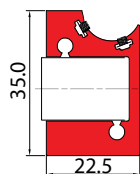

Cod.	Fin./Fin./Oberf.
BX-2701-2200 mm	CR

xfb-062