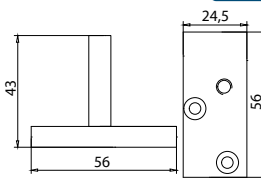

xla358F

L	LA	LM	HM	HF	LF	H
Piatto Shower tray Duschtaße	Larghezza anta Door width Tür-Breite	Larghezza vetro mobile Sliding glass width Glasbreite	Altezza vetro mobile Glass height Glashöhe	Altezza vetro fisso Side fixed glass height Seitenteil Höhe	Larghezza vetro fisso Side fixed glass width Seitenteil Breite	Altezza doccia Shower height Duschkabine Höhe

€ BX.180

xfb-062

BX-2708-DX

- Piastra inferiore laterale destra
- Bottom right-side plate
- Unterer Platte rechts

€ BX.177

xfb-062

BX-2708-SX

- Piastra inferiore laterale sinistra
- Bottom left-side plate
- Unterer Platte links

€ BX.178

xfb-062

BX-2710-SX

- Piastra inferiore laterale sinistra per BX-2704
- Bottom left-side plate for BX-2704
- Unterer Platte links für BX-2704

€ BX.182

xfb-062

BX-2710-DX

- Piastra inferiore laterale destra per BX-2704
- Bottom right-side plate for BX-2704
- Unterer Platte rechts für BX-2704