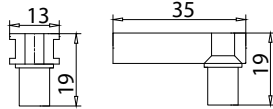

BX-2706

€ BX.172

- Perno guida superiore
- Top guiding pin
- Oberer Führungsstift

xfb-062

BX-2707-DX

€ BX.175

- Attacco destro a parete per binario
- Right wall connector for track profile
- Wandhalter rechts für Laufschiene

xfb-062

BX-2707-SX

€ BX.176

- Attacco sinistro a parete per binario
- Left wall connector for track profile
- Wandhalter links für Laufschiene

xfb-062

BX-2709-DX

€ BX.179

- Attacco destro a vetro per binario
- Right glass connector for track profile
- Glashalter rechts für Laufschiene

xfb-062

BX-2709-SX

- Attacco sinistro a vetro per binario
- Left glass connector for track profile
- Glashalter links für Laufschiene

€ BX.180

xfb-062

BX-2708-DX

- Piastra inferiore laterale destra
- Bottom right-side plate
- Unterer Platte rechts

€ BX.177

xfb-062

BX-2708-SX

- Piastra inferiore laterale sinistra
- Bottom left-side plate
- Unterer Platte links

€ BX.178

xfb-062

BX-2710-SX

- Piastra inferiore laterale sinistra per BX-2704
- Bottom left-side plate for BX-2704
- Unterer Platte links für BX-2704

€ BX.182

xfb-062

BX-2710-DX

- Piastra inferiore laterale destra per BX-2704
- Bottom right-side plate for BX-2704
- Unterer Platte rechts für BX-2704

€ BX.181

xfb-062

L-220

€ BX.174

- Cerniera a scatto vetro/vetro, senza viti in vista. Materiale: Zamak.
- Glass to glass clicking hinge, with not visible screws. Material: Zamak.
- Duschtürband Glas-Glas ohne sichtbaren Schrauben. Material: Zamak. CR

I-220