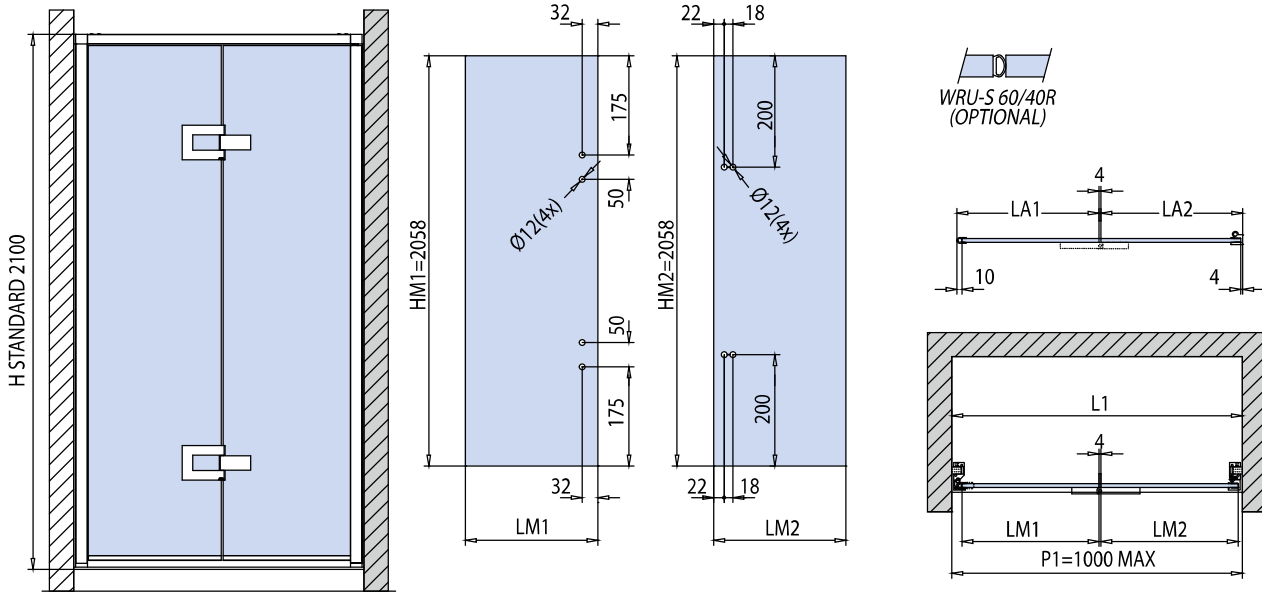

BX-2700 SET 2

€ ▶ BX.162

DOCCIA IN NICCHIA / NICHE SHOWER / NISCHENDUSCHE

xla356

BX-2700 SET 4

€ ▶ BX.163

DOCCIA CON SPALLA IN VETRO / CORNER SHOWER WITH 2 FIXED PANEL / ECKDUSCHE MIT 2 FESTSTEHENDEN GLASTAFELN

xla358

$L = P1 (1000) \text{ mm MAX}$
 $LM1 = LM2 = L1 - 36 / 2$
 $LA1 = LM + 10$
 $LA2 = LM2 + 4$
 $HM1 = HM2 = 2058$

- Indicare sempre il senso di apertura.
- Please specify always opening direction.
- Bitte immer Öffnungsrichtung angeben.

xla358F

L	LA	LM	HM	HF	LF	H
Piatto Shower tray Duschtaße	Larghezza anta Door width Tür-Breite	Larghezza vetro mobile Sliding glass width Glasbreite	Altezza vetro mobile Glass height Glashöhe	Altezza vetro fisso Side fixed glass height Seitenteil Höhe	Larghezza vetro fisso Side fixed glass width Seitenteil Breite	Altezza doccia Shower height Duschkabine Höhe