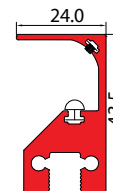

xla358F

L	LA	LM	HM	HF	LF	H
Piatto Shower tray Duschtaße	Larghezza anta Door width Tür-Breite	Larghezza vetro mobile Sliding glass width Glasbreite	Altezza vetro mobile Glass height Glashöhe	Altezza vetro fisso Side fixed glass height Seitenteil Höhe	Larghezza vetro fisso Side fixed glass width Seitenteil Breite	Altezza doccia Shower height Duschkabine Höhe

- Profilo battuta a muro compreso di guarnizione
- Door stop profile with gasket
- Türanschlagsprofil mit Dichtung

€ BX.167

Cod.	Fin./Fin./Oberf.
BX-2703-2200 mm	CR

xfb-062

BX-2701

- Profilo a muro per fissaggio profilo cerniera BX-2711
- Wall profile for installation hinge profile BX-2711
- Wandprofil für Befestigung des Bandprofil BX-2711

€ BX.165

Cod.	Fin./Fin./Oberf.
BX-2701-2200 mm	CR

xfb-062

BX-2704

- Profilo battuta a vetro compreso di guarnizione
- Door stop profile glass installation with gasket
- Türanschlagsprofil Glasmontage mit Dichtung

€ BX.168

Cod.	Fin./Fin./Oberf.
BX-2704-2200 mm	CR

xfb-062

BX-2702

- Profilo bordo vetro
- Border profile
- Rahmenprofil

€ BX.166

Cod.	Fin./Fin./Oberf.
BX-2702-2200 mm	CR

xfb-062