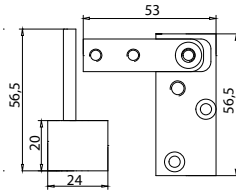

xla358F

L	LA	LM	HM	HF	LF	H
Piatto Shower tray Duschtaße	Larghezza anta Door width Tür-Breite	Larghezza vetro mobile Sliding glass width Glasbreite	Altezza vetro mobile Glass height Glashöhe	Altezza vetro fisso Side fixed glass height Seitenteil Höhe	Larghezza vetro fisso Side fixed glass width Seitenteil Breite	Altezza doccia Shower height Duschkabine Höhe

- Attacco destro a parete per binario
- Right wall connector for track profile
- Wandhalter rechts für Laufschiene

xfb-062

BX-2707-SX

€ BX.176

- Attacco sinistro a parete per binario
- Left wall connector for track profile
- Wandhalter links für Laufschiene

€ BX.180

xfb-062

BX-2708-DX

- Piastra inferiore laterale destra
- Bottom right-side plate
- Unterer Platte rechts

€ BX.177

xfb-062

BX-2708-SX

- Piastra inferiore laterale sinistra
- Bottom left-side plate
- Unterer Platte links