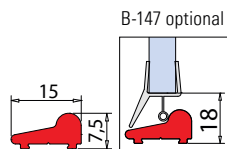

xla358F

L	LA	LM	HM	HF	LF	H
Piatto Shower tray Duschtaße	Larghezza anta Door width Tür-Breite	Larghezza vetro mobile Sliding glass width Glasbreite	Altezza vetro mobile Glass height Glashöhe	Altezza vetro fisso Side fixed glass height Seitenteil Höhe	Larghezza vetro fisso Side fixed glass width Seitenteil Breite	Altezza doccia Shower height Duschkabine Höhe

BX-2711

- Profilo cerniera (vetro da incollare)
- Hinge profile (glass to be glued)
- Bandprofil (Glas verkleben)

€ BX.169

Cod.	Fin./Fin./Oberf.
BX-2711-2200 mm	CR

xfb-062

P-017

- Profilo gocciolatoio
- Splash guard profile
- Schwallschutz Profil

€ BX.170

Cod.	Fin./Fin./Oberf.
P-017-2100 mm	CR

xme 203

BX-PT-C58

- Profilo per fissaggio a terra o laterale
- Profile for floor and side installation
- Profil Boden- Wandmontage

€ BX.144

Cod.	Fin./Fin./Oberf.
BX-PT-C58-2200 mm	CR