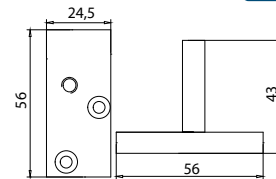

xla358F

L	LA	LM	HM	HF	LF	H
Piatto Shower tray Duschtaße	Larghezza anta Door width Tür-Breite	Larghezza vetro mobile Sliding glass width Glasbreite	Altezza vetro mobile Glass height Glashöhe	Altezza vetro fisso Side fixed glass height Seitenteil Höhe	Larghezza vetro fisso Side fixed glass width Seitenteil Breite	Altezza doccia Shower height Duschkabine Höhe

€ BX.180

xfb-062

BX-2708-DX

- Piastra inferiore laterale destra
- Bottom right-side plate
- Unterer Platte rechts

€ BX.177

xfb-062

BX-2708-SX

- Piastra inferiore laterale sinistra
- Bottom left-side plate
- Unterer Platte links

€ BX.178

xfb-062

BX-2710-SX

- Piastra inferiore laterale sinistra per BX-2704
- Bottom left-side plate for BX-2704
- Unterer Platte links für BX-2704

€ BX.182

xfb-062

BX-2710-DX

- Piastra inferiore laterale destra per BX-2704
- Bottom right-side plate for BX-2704
- Unterer Platte rechts für BX-2704