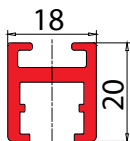

xla358

$L = P1 (1000) \text{ mm MAX}$
 $LM1 = LM2 = L1 - 36 / 2$
 $LA1 = LM + 10$
 $LA2 = LM2 + 4$
 $HM1 = HM2 = 2058$

- Indicare sempre il senso di apertura.
- Please specify always opening direction.
- Bitte immer Öffnungsrichtung angeben.

xla358F

L	LA	LM	HM	HF	LF	H
Piatto Shower tray Duschtaße	Larghezza anta Door width Tür-Breite	Larghezza vetro mobile Sliding glass width Glasbreite	Altezza vetro mobile Glass height Glashöhe	Altezza vetro fisso Side fixed glass height Seitenteil Höhe	Larghezza vetro fisso Side fixed glass width Seitenteil Breite	Altezza doccia Shower height Duschkabine Höhe

BX-2700

COMPONENTI / COMPONENTS / EINZELTEILE

P-026

- Binario
- Track profile
- Laufschiene

€ BX.164

Cod.	Fin./Fin./Oberf.
P-026-1000 mm	CR

xfb-062

BX-2703