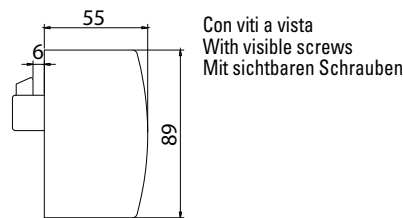

V-794-LG

1. Serratura con gancio per scorrevole.
     Contropiastra non inclusa
   - Lock with hook for sliding doors.
     Strike plate not included
   - Schloss mit Hakenriegel für Schiebetüren.
     Schließblech nicht enthalten.
2. IX - NS*