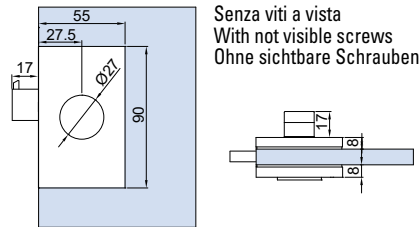

LOGGIAGLAS

ACCESSORI / ACCESSORIES / ZUBEHÖRE

V-784

- Serratura con gancio per scorrevole.
Contropiastra non inclusa
 - Lock with hook for sliding doors.
Strike plate not included
 - Schloss mit Hakenriegel für Schiebetüren.
Schließblech nicht enthalten.
- CP - NS - CR

V-784 PO-TC

- Serratura con gancio per scorrevole.
Contropiastra non inclusa
 - Lock with hook for sliding doors.
Strike plate not included
 - Schloss mit Hakenriegel für Schiebetüren.
Schließblech nicht enthalten.
- CP - NS