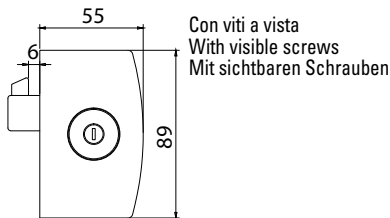

V-794

1. Serratura con gancio per scorrevole.
     Contropiastra non inclusa
   - Lock with hook for sliding doors.
     Strike plate not included
   - Schloss mit Hakenriegel für Schiebetüren.
     Schließblech nicht enthalten.
2. IX - NS*