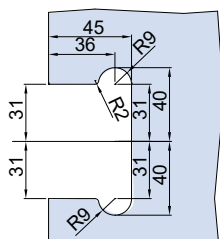

V-794-2FLG

1. Controserratura
   - Strike box
   - Gegenkasten
2. IX - NS*

*NS Fino a esaurimento scorte
Article to be discontinued
Auslaufartikel Lieferbar solange der vorrat reicht.

- Lavorazione vetro standard serrature V-774 / V-794 / V-784 e controserrature V-774-2FLG / V-794-2FLG / V-769-2FLG
- Locks V-774 / V-794 / V-784 and strike boxes V-774-2FLG / V-794-2FLG / V-769-2FLG
- standard glass preparation
- Standard Glasbearbeitung Schlösser V-774 / V-794 / V-784 und Gegenkästen V-774-2FLG / V-794-2FLG / V-769-2FLG