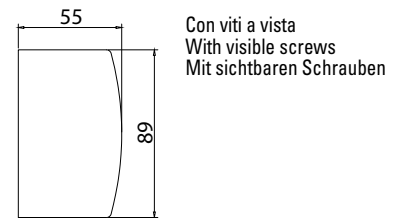

V-794-2FLG

1. Controserratura
   - Strike box
   - Gegenkasten
2. IX - NS*

*NS Fino a esaurimento scorte
Article to be discontinued
Auslaufartikel Lieferbar solange der vorrat reicht.

- Lavorazione vetro standard serrature V-774 / V-794 / V-784 e controserrature V-774-2FLG / V-794-2FLG / V-769-2FLG
- Locks V-774 / V-794 / V-784 and strike boxes V-774-2FLG / V-794-2FLG / V-769-2FLG
- standard glass preparation
- Standard Glasbearbeitung Schlösser V-774 / V-794 / V-784 und Gegenkästen V-774-2FLG / V-794-2FLG / V-769-2FLG