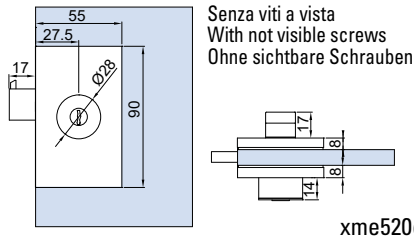

LOGGIAGLAS

ACCESSORI / ACCESSORIES / ZUBEHÖRE

V-784

- Serratura con gancio per scorrevole.
Contropiastra non inclusa
 - Lock with hook for sliding doors.
Strike plate not included
 - Schloss mit Hakenriegel für Schiebetüren.
Schließblech nicht enthalten.
- CP - NS - CR

V-784 PO-TC

- Serratura con gancio per scorrevole.
Contropiastra non inclusa
 - Lock with hook for sliding doors.
Strike plate not included
 - Schloss mit Hakenriegel für Schiebetüren.
Schließblech nicht enthalten.
- CP - NS