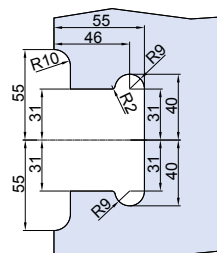

- Lavorazione vetro serrature V-774/ V-794 / V-784 con montante LG-508 (senza l'optional LG-538-2FLG)
- Locks V-774 / V-794 / V-784 glass preparation with "U" wall profiles LG-508 (without the LG-538-2FLG optional)
- Glasbearbeitung Schlösser V-794 / V-784 mit "U" seitlichem Profil LG-508 (ohne die Option LG-538-2FLG)