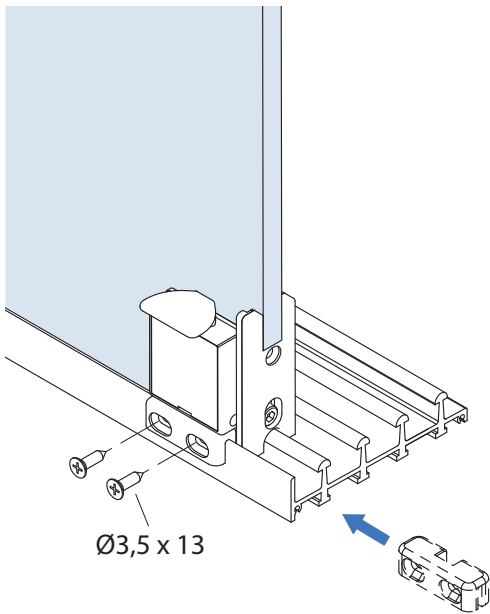

LG-539 CATENACCILO FRONTALE FRONT LOCKING BOLT FRONTFESTSTELLER

1

2

3

4