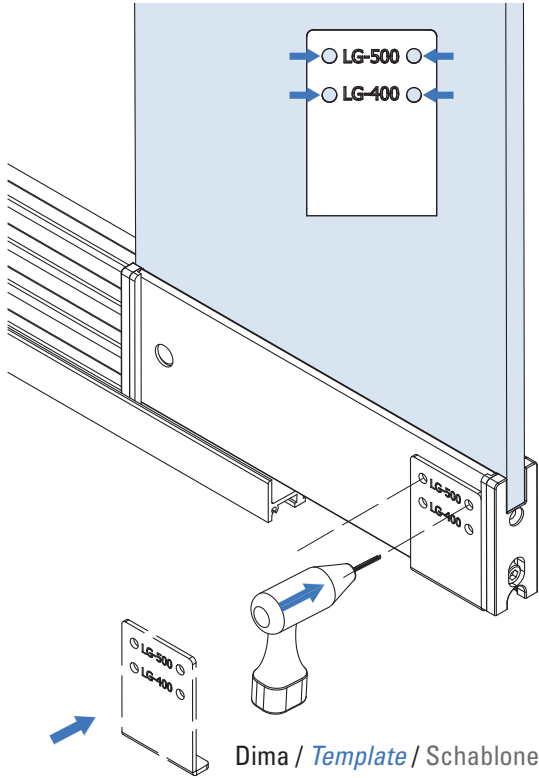

LG-539 CATENACCILO FRONTALE FRONT LOCKING BOLT FRONTFESTSTELLER

1

2

3

4