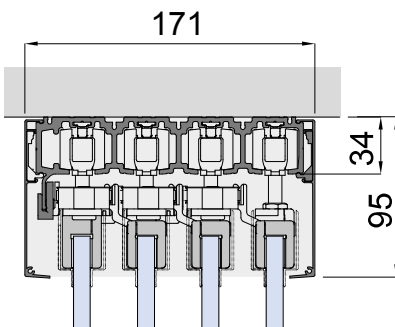

V-1440 SYNCHRO / V-1480 MECH.

Pagine tecniche - Technical pages - Technische Seiten ► 140

a soffitto
ceiling / Decke **SET 1**