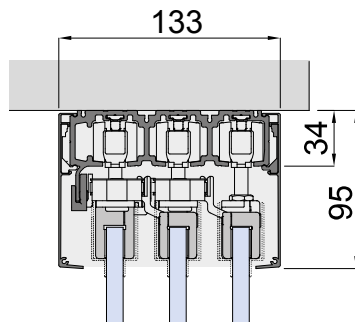

**A PARETE**  
WALL INSTALLATION  
WANDMONTAGE

V-1220 SYNCHRO / V-1270 MECH.

Pagine tecniche - Technical pages - Technische Seiten ► 136

a soffitto  
ceiling / Decke **SET 1**

a parete  
wall / Wand **SET 2**

V-1330 SYNCHRO / V-1380 MECH.

Pagine tecniche - Technical pages - Technische Seiten ► 138

a soffitto  
ceiling / Decke **SET 1**

a parete  
wall / Wand **SET 2**

V-1440 SYNCHRO / V-1480 MECH.

Pagine tecniche - Technical pages - Technische Seiten ► 140