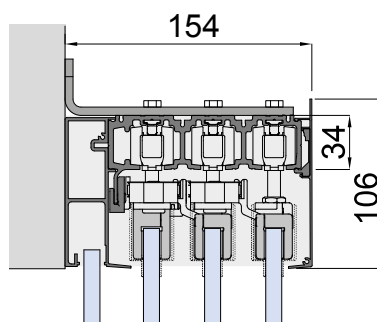

**SET 2**

V-1335 SYNCHRO / V-1385 MECH.

Pagine tecniche - Technical pages - Technische Seiten ▶ 139

a soffitto  
ceiling / Decke

**SET 1**

a parete  
wall / Wand

**SET 2**

V-1445 SYNCHRO / V-1485 MECH.

Pagine tecniche - Technical pages - Technische Seiten ▶ 141

a soffitto  
ceiling / Decke

**SET 1**

 **DIV-1225 / DIV-1335 / DIV-1445 SYNCHRO**  
TRASCINAMENTO SYNCHRO CON CINGHIA  
SYNCHRO DRAGGING SYSTEM WITH TOOTHED BELT  
SYNCHRO MITNEHMER KIT MIT ZAHNRIEMEN