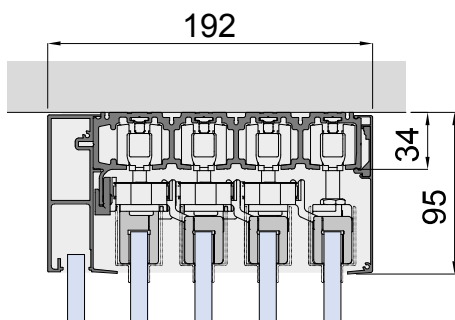

**SET 2**

V-1335 SYNCHRO / V-1385 MECH.

Pagine tecniche - Technical pages - Technische Seiten ▶ 139

a soffitto  
ceiling / Decke

**SET 1**

a parete  
wall / Wand

**SET 2**

V-1445 SYNCHRO / V-1485 MECH.

Pagine tecniche - Technical pages - Technische Seiten ▶ 141

a soffitto  
ceiling / Decke

**SET 1**

 **DIV-1225 / DIV-1335 / DIV-1445 SYNCHRO**  
TRASCINAMENTO SYNCHRO CON CINGHIA  
SYNCHRO DRAGGING SYSTEM WITH TOOTHED BELT  
SYNCHRO MITNEHMER KIT MIT ZAHNRIEMEN