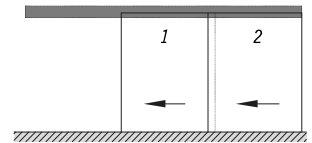

**A PARETE**  
WALL INSTALLATION  
WANDMONTAGE

V-1220 SYNCHRO / V-1270 MECH.

Pagine tecniche - Technical pages - Technische Seiten ► 136

a soffitto  
ceiling / Decke **SET 1**

a parete  
wall / Wand **SET 2**

V-1330 SYNCHRO / V-1380 MECH.

Pagine tecniche - Technical pages - Technische Seiten ► 138

a soffitto  
ceiling / Decke **SET 1**

a parete  
wall / Wand **SET 2**

V-1440 SYNCHRO / V-1480 MECH.

Pagine tecniche - Technical pages - Technische Seiten ► 140