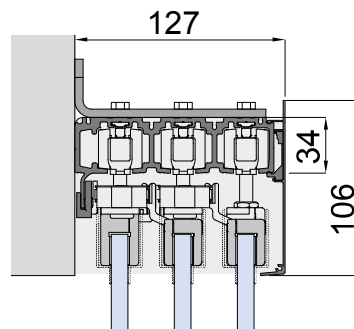

**A PARETE**  
WALL INSTALLATION  
WANDMONTAGE

V-1220 SYNCHRO / V-1270 MECH.

Pagine tecniche - Technical pages - Technische Seiten ► 136

a soffitto  
ceiling / Decke **SET 1**

a parete  
wall / Wand **SET 2**

V-1330 SYNCHRO / V-1380 MECH.

Pagine tecniche - Technical pages - Technische Seiten ► 138

a soffitto  
ceiling / Decke **SET 1**

a parete  
wall / Wand **SET 2**

V-1440 SYNCHRO / V-1480 MECH.

Pagine tecniche - Technical pages - Technische Seiten ► 140