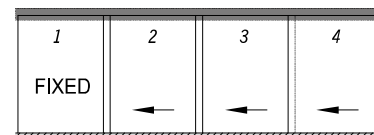

**SET 2**

V-1335 SYNCHRO / V-1385 MECH.

Pagine tecniche - Technical pages - Technische Seiten ▶ 139

a soffitto  
ceiling / Decke

**SET 1**

a parete  
wall / Wand

**SET 2**

V-1445 SYNCHRO / V-1485 MECH.