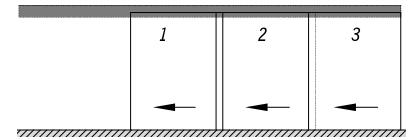

a parete
wall / Wand **SET 2**