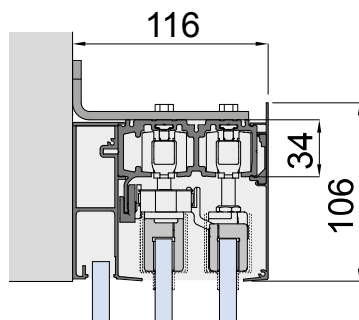

8/10

8.76/10.76/12  
con-with-mit V-1817

520 min  
1000 max

V-1225 SYNCHRO / V-1275 MECH.

Pagine tecniche - Technical pages - Technische Seiten ▶ 137

a soffitto  
ceiling / Decke

**SET 1**

a parete  
wall / Wand

**SET 2**

V-1335 SYNCHRO / V-1385 MECH.

Pagine tecniche - Technical pages - Technische Seiten ▶ 139

a soffitto  
ceiling / Decke

**SET 1**

a parete  
wall / Wand

**SET 2**

V-1445 SYNCHRO / V-1485 MECH.