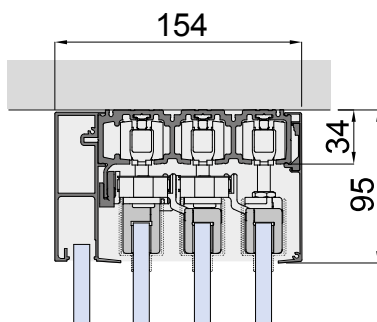

**SET 2**

V-1335 SYNCHRO / V-1385 MECH.

Pagine tecniche - Technical pages - Technische Seiten ▶ 139

a soffitto  
ceiling / Decke

**SET 1**

a parete  
wall / Wand

**SET 2**

V-1445 SYNCHRO / V-1485 MECH.

Pagine tecniche - Technical pages - Technische Seiten ▶ 141

a soffitto  
ceiling / Decke

**SET 1**

 **DIV-1225 / DIV-1335 / DIV-1445 SYNCHRO**  
TRASCINAMENTO SYNCHRO CON CINGHIA  
SYNCHRO DRAGGING SYSTEM WITH TOOTHED BELT  
SYNCHRO MITNEHMER KIT MIT ZAHNRIEMEN