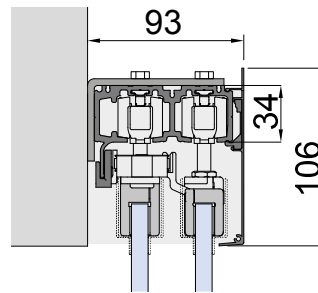

**A PARETE**  
WALL INSTALLATION  
WANDMONTAGE

V-1220 SYNCHRO / V-1270 MECH.

Pagine tecniche - Technical pages - Technische Seiten ► 136

a soffitto  
ceiling / Decke **SET 1**

a parete  
wall / Wand **SET 2**

V-1330 SYNCHRO / V-1380 MECH.

Pagine tecniche - Technical pages - Technische Seiten ► 138

a soffitto  
ceiling / Decke **SET 1**

a parete  
wall / Wand **SET 2**

V-1440 SYNCHRO / V-1480 MECH.

Pagine tecniche - Technical pages - Technische Seiten ► 140