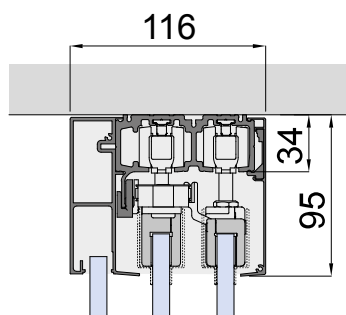

8/10

8.76/10.76/12  
con-with-mit V-1817

520 min  
1000 max

V-1225 SYNCHRO / V-1275 MECH.

Pagine tecniche - Technical pages - Technische Seiten ▶ 137

a soffitto  
ceiling / Decke

**SET 1**

a parete  
wall / Wand

**SET 2**

V-1335 SYNCHRO / V-1385 MECH.

Pagine tecniche - Technical pages - Technische Seiten ▶ 139

a soffitto  
ceiling / Decke

**SET 1**

a parete  
wall / Wand

**SET 2**

V-1445 SYNCHRO / V-1485 MECH.