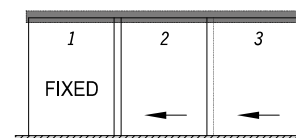

**BINARIO TELESCOPICO BRIXIA CON FISSO**  
TELESCOPIC BRIXIA TRACK PROFILE WITH FIXED PANEL  
TELESKOP BRIXIA LAUFSCHIENE MIT SEITENTEIL

**A SOFFITTO**  
CEILING INSTALLATION  
DECKENMONTAGE

**A PARETE**  
WALL INSTALLATION  
WANDMONTAGE

8/10

8.76/10.76/12  
con-with-mit V-1817

520 min  
1000 max

V-1225 SYNCHRO / V-1275 MECH.

Pagine tecniche - Technical pages - Technische Seiten ▶ 137

a soffitto  
ceiling / Decke

**SET 1**

a parete  
wall / Wand

**SET 2**

V-1335 SYNCHRO / V-1385 MECH.

Pagine tecniche - Technical pages - Technische Seiten ▶ 139

a soffitto  
ceiling / Decke

**SET 1**

a parete  
wall / Wand

**SET 2**

V-1445 SYNCHRO / V-1485 MECH.