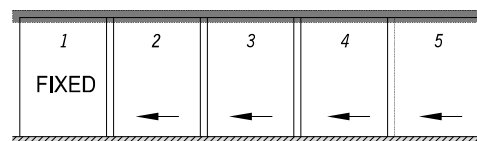

**SET 2**

V-1335 SYNCHRO / V-1385 MECH.

Pagine tecniche - Technical pages - Technische Seiten ▶ 139

a soffitto  
ceiling / Decke

**SET 1**

a parete  
wall / Wand

**SET 2**

V-1445 SYNCHRO / V-1485 MECH.

Pagine tecniche - Technical pages - Technische Seiten ▶ 141

a soffitto  
ceiling / Decke

**SET 1**

 **DIV-1225 / DIV-1335 / DIV-1445 SYNCHRO**  
TRASCINAMENTO SYNCHRO CON CINGHIA  
SYNCHRO DRAGGING SYSTEM WITH TOOTHED BELT  
SYNCHRO MITNEHMER KIT MIT ZAHNRIEMEN