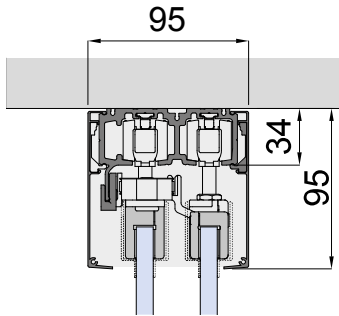

**A PARETE**  
WALL INSTALLATION  
WANDMONTAGE

V-1220 SYNCHRO / V-1270 MECH.

Pagine tecniche - Technical pages - Technische Seiten ► 136

a soffitto  
ceiling / Decke **SET 1**

a parete  
wall / Wand **SET 2**