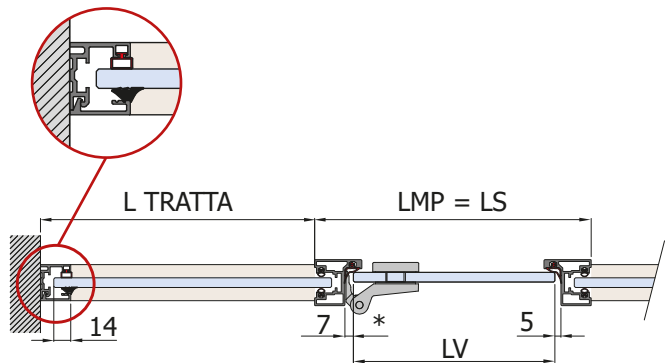

P-F51

- Staffa di collegamento profilo stipite TP-110 e profilo P-038.
- Connection bracket door jamb TP-110 and profile P-038.
- Verbindler Aluzarge TP-110 und Profil P-038.

P-038-TA

- Paio tappi finali
- Pair endcaps
- Paar Endkappen

P-F52

- Set 22 pcs piedini per appoggio vetro
- Set 22 pcs support for glass
- Set mit 22 Stück Auflage für Glas

TP-110

TP-110

TP-111-FIX

P-115-CF2

V-409 V-509 V-709 V-809 V-909 V-729

V-701 V-704

$$\begin{aligned} LV &= LS - (32^* + 30) \\ HV &= H - 39 \end{aligned}$$

$$\begin{aligned} LV &= LS - (33^* + 30) \\ HV &= H - 39 \end{aligned}$$

Anta tutto vetro / Frameless panel / Ganzglas Tür

P-038

Anta intelaiata non disponibile / Framed panel not available / Gerahmte Tür nicht verfügbar