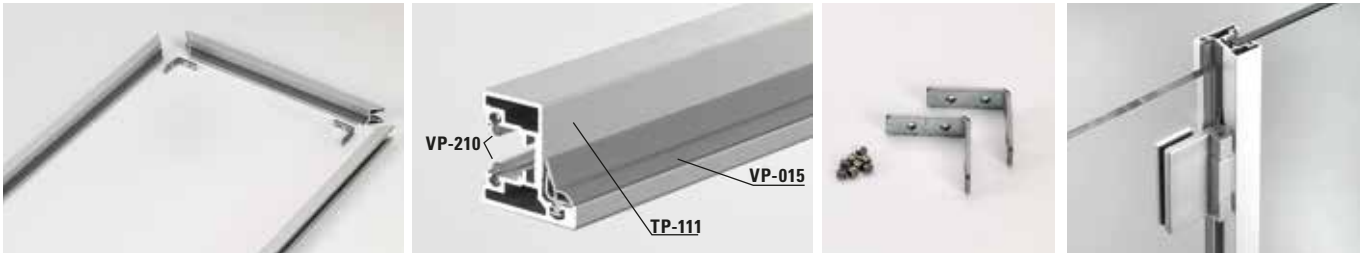

TP-110

TP-110

TP-111-FIX

P-115-CF2