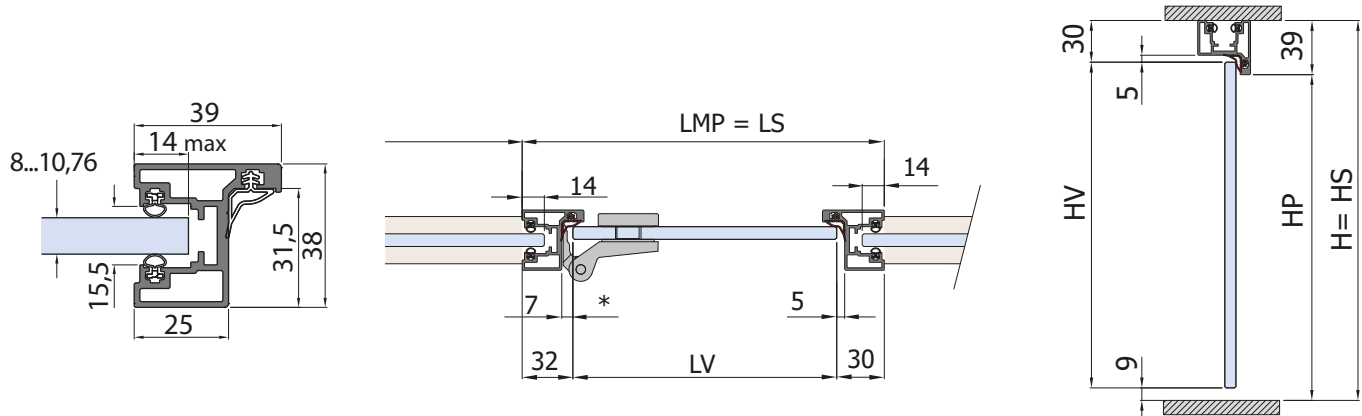

P-F51

- Staffa di collegamento profilo stipite TP-110 e profilo P-038.
- Connection bracket door jamb TP-110 and profile P-038.
- Verbindler Aluzarge TP-110 und Profil P-038.

P-038-TA

- Paio tappi finali
- Pair endcaps
- Paar Endkappen

P-F52

- Set 22 pcs piedini per appoggio vetro
- Set 22 pcs support for glass
- Set mit 22 Stück Auflage für Glas

TP-110

TP-110

TP-111-FIX

P-115-CF2

V-409 V-509 V-709 V-809 V-909 V-729

V-701 V-704

$$\begin{aligned} LV &= LS - (32^* + 30) \\ HV &= H - 39 \end{aligned}$$

$$\begin{aligned} LV &= LS - (33^* + 30) \\ HV &= H - 39 \end{aligned}$$

Anta tutto vetro / Frameless panel / Ganzglas Tür

P-038

Anta intelaiata non disponibile / Framed panel not available / Gerahmte Tür nicht verfügbar