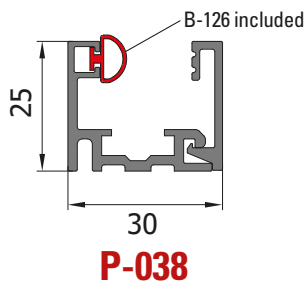

P-038 / P-039

Profili a scatto per fissi
Clip-on profiles for fixed panels
Klipsprofile für Festverglasungen

VP-016
• Per vetro 8 mm
• For glass 8 mm
• Für Glas 8 mm

VP-017
• Per vetro 10 e 13,5 mm.
Rimuovere B-146.
• For glass 10 and 13,5 mm.
Remove B-146.
• Für Glas 10 und 13,5 mm.
Entfernen Sie B-146.

VP-018
• Per vetro 12 / 12,76 mm
• For glass 12 / 12,76 mm
• Für Glas 12 / 12,76 mm

Accessori / Accessories / Zubehör

P-F50

- Piastra di collegamento tra profili P-038.
- Connection plate between profiles P-038.
- Verbindungsplatte zwischen Profilen P-038.

P-F51

- Staffa di collegamento profilo stipite TP-110 e profilo P-038.
- Connection bracket door jamb TP-110 and profile P-038.
- Verbindler Aluzarge TP-110 und Profil P-038.

P-038-TA

- Paio tappi finali
- Pair endcaps
- Paar Endkappen

$$\begin{aligned} LV &= LS - (32^* + 30) \\ HV &= H - 39 \end{aligned}$$

$$\begin{aligned} LV &= LS - (33^* + 30) \\ HV &= H - 39 \end{aligned}$$

Anta tutto vetro / Frameless panel / Ganzglas Tür

P-038

Anta intelaiata non disponibile / Framed panel not available / Gerahmte Tür nicht verfügbar