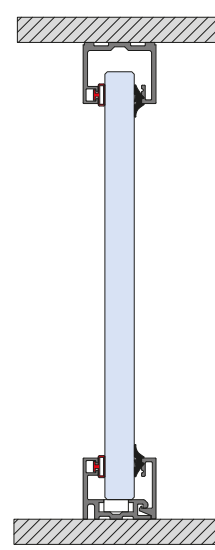

P-038 / P-039

Profili a scatto per fissi
Clip-on profiles for fixed panels
Klipsprofile für Festverglasungen

VP-016
• Per vetro 8 mm
• For glass 8 mm
• Für Glas 8 mm

VP-017
• Per vetro 10 e 13,5 mm.
Rimuovere B-146.
• For glass 10 and 13,5 mm.
Remove B-146.
• Für Glas 10 und 13,5 mm.
Entfernen Sie B-146.

VP-018
• Per vetro 12 / 12,76 mm
• For glass 12 / 12,76 mm
• Für Glas 12 / 12,76 mm

Accessori / Accessories / Zubehör

P-F50

- Piastra di collegamento tra profili P-038.
- Connection plate between profiles P-038.
- Verbindungsplatte zwischen Profilen P-038.

P-F51

- Staffa di collegamento profilo stipite TP-110 e profilo P-038.
- Connection bracket door jamb TP-110 and profile P-038.
- Verbindler Aluzarge TP-110 und Profil P-038.

P-038-TA

- Paio tappi finali
- Pair endcaps
- Paar Endkappen

$$\begin{aligned} LV &= LS - (32^* + 30) \\ HV &= H - 39 \end{aligned}$$

$$\begin{aligned} LV &= LS - (33^* + 30) \\ HV &= H - 39 \end{aligned}$$

Anta tutto vetro / Frameless panel / Ganzglas Tür

P-038

Anta intelaiata non disponibile / Framed panel not available / Gerahmte Tür nicht verfügbar