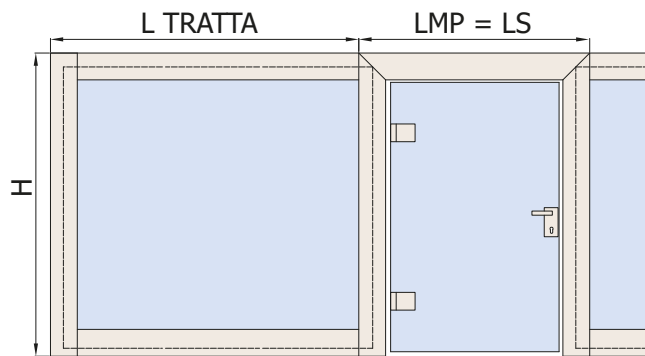

P-F52

- Set 22 pcs piedini per appoggio vetro
- Set 22 pcs support for glass
- Set mit 22 Stück Auflage für Glas

TP-110

TP-110

TP-111-FIX

P-115-CF2

V-409 V-509 V-709 V-809 V-909 V-729

V-701 V-704

$$\begin{aligned} LV &= LS - (32^* + 30) \\ HV &= H - 39 \end{aligned}$$

$$\begin{aligned} LV &= LS - (33^* + 30) \\ HV &= H - 39 \end{aligned}$$

Anta tutto vetro / Frameless panel / Ganzglas Tür

P-038

Anta intelaiata non disponibile / Framed panel not available / Gerahmte Tür nicht verfügbar