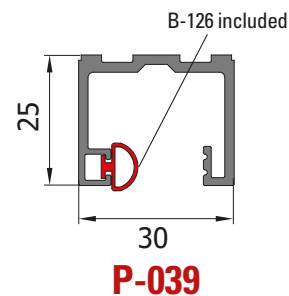

P-038 / P-039

Profili a scatto per fissi
Clip-on profiles for fixed panels
Klipsprofile für Festverglasungen

VP-016
• Per vetro 8 mm
• For glass 8 mm
• Für Glas 8 mm

VP-017
• Per vetro 10 e 13,5 mm.
Rimuovere B-146.
• For glass 10 and 13,5 mm.
Remove B-146.
• Für Glas 10 und 13,5 mm.
Entfernen Sie B-146.

VP-018
• Per vetro 12 / 12,76 mm
• For glass 12 / 12,76 mm
• Für Glas 12 / 12,76 mm

Accessori / Accessories / Zubehör

P-F50

- Piastra di collegamento tra profili P-038.
- Connection plate between profiles P-038.
- Verbindungsplatte zwischen Profilen P-038.

P-F51

- Staffa di collegamento profilo stipite TP-110 e profilo P-038.
- Connection bracket door jamb TP-110 and profile P-038.
- Verbindler Aluzarge TP-110 und Profil P-038.

P-038-TA

- Paio tappi finali
- Pair endcaps
- Paar Endkappen

$$\begin{aligned} LV &= LS - (32^* + 30) \\ HV &= H - 39 \end{aligned}$$

$$\begin{aligned} LV &= LS - (33^* + 30) \\ HV &= H - 39 \end{aligned}$$

Anta tutto vetro / Frameless panel / Ganzglas Tür

P-038

Anta intelaiata non disponibile / Framed panel not available / Gerahmte Tür nicht verfügbar