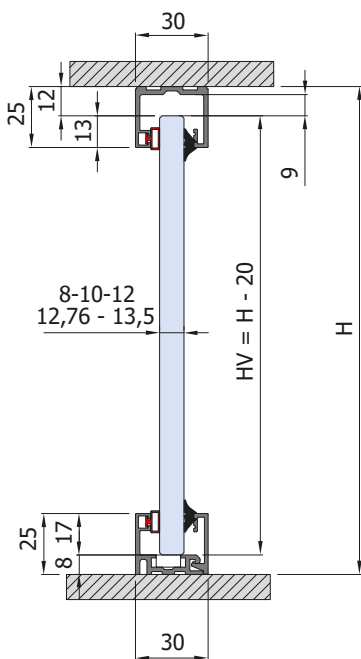

P-038 / P-039

Profili a scatto per fissi
Clip-on profiles for fixed panels
Klipsprofile für Festverglasungen

VP-016
• Per vetro 8 mm
• For glass 8 mm
• Für Glas 8 mm

VP-017
• Per vetro 10 e 13,5 mm.
Rimuovere B-146.
• For glass 10 and 13,5 mm.
Remove B-146.
• Für Glas 10 und 13,5 mm.
Entfernen Sie B-146.

VP-018
• Per vetro 12 / 12,76 mm
• For glass 12 / 12,76 mm
• Für Glas 12 / 12,76 mm

Accessori / Accessories / Zubehör

P-F50

- Piastra di collegamento tra profili P-038.
- Connection plate between profiles P-038.
- Verbindungsplatte zwischen Profilen P-038.

P-F51

- Staffa di collegamento profilo stipite TP-110 e profilo P-038.
- Connection bracket door jamb TP-110 and profile P-038.
- Verbindler Aluzarge TP-110 und Profil P-038.

P-038-TA

- Paio tappi finali
- Pair endcaps
- Paar Endkappen

$$\begin{aligned} LV &= LS - (32^* + 30) \\ HV &= H - 39 \end{aligned}$$

$$\begin{aligned} LV &= LS - (33^* + 30) \\ HV &= H - 39 \end{aligned}$$

Anta tutto vetro / Frameless panel / Ganzglas Tür

P-038

Anta intelaiata non disponibile / Framed panel not available / Gerahmte Tür nicht verfügbar