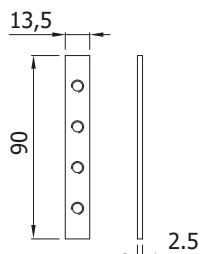

P-038 / P-039

Profili a scatto per fissi
Clip-on profiles for fixed panels
Klipsprofile für Festverglasungen

VP-016
• Per vetro 8 mm
• For glass 8 mm
• Für Glas 8 mm

VP-017
• Per vetro 10 e 13,5 mm.
Rimuovere B-146.
• For glass 10 and 13,5 mm.
Remove B-146.
• Für Glas 10 und 13,5 mm.
Entfernen Sie B-146.

VP-018
• Per vetro 12 / 12,76 mm
• For glass 12 / 12,76 mm
• Für Glas 12 / 12,76 mm

Accessori / Accessories / Zubehör

P-F50

- Piastra di collegamento tra profili P-038.
- Connection plate between profiles P-038.
- Verbindungsplatte zwischen Profilen P-038.

P-F51

- Staffa di collegamento profilo stipite TP-110 e profilo P-038.
- Connection bracket door jamb TP-110 and profile P-038.
- Verbindler Aluzarge TP-110 und Profil P-038.

P-038-TA

- Paio tappi finali
- Pair endcaps
- Paar Endkappen

$$\begin{aligned} LV &= LS - (32^* + 30) \\ HV &= H - 39 \end{aligned}$$

$$\begin{aligned} LV &= LS - (33^* + 30) \\ HV &= H - 39 \end{aligned}$$

Anta tutto vetro / Frameless panel / Ganzglas Tür

P-038

Anta intelaiata non disponibile / Framed panel not available / Gerahmte Tür nicht verfügbar