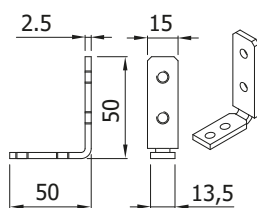

VP-018
• Per vetro 12 / 12,76 mm
• For glass 12 / 12,76 mm
• Für Glas 12 / 12,76 mm

Accessori / Accessories / Zubehör

P-F50

- Piastra di collegamento tra profili P-038.
- Connection plate between profiles P-038.
- Verbindungsplatte zwischen Profilen P-038.

P-F51

- Staffa di collegamento profilo stipite TP-110 e profilo P-038.
- Connection bracket door jamb TP-110 and profile P-038.
- Verbindler Aluzarge TP-110 und Profil P-038.

P-038-TA

- Paio tappi finali
- Pair endcaps
- Paar Endkappen

$$\begin{aligned} LV &= LS - (32^* + 30) \\ HV &= H - 39 \end{aligned}$$

$$\begin{aligned} LV &= LS - (33^* + 30) \\ HV &= H - 39 \end{aligned}$$

Anta tutto vetro / Frameless panel / Ganzglas Tür

P-038

Anta intelaiata non disponibile / Framed panel not available / Gerahmte Tür nicht verfügbar