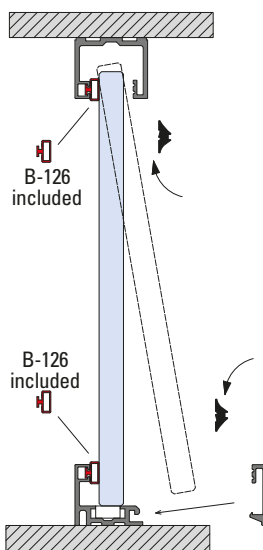

P-038 / P-039

Profili a scatto per fissi
Clip-on profiles for fixed panels
Klipsprofile für Festverglasungen

VP-016
• Per vetro 8 mm
• For glass 8 mm
• Für Glas 8 mm

VP-017
• Per vetro 10 e 13,5 mm.
Rimuovere B-146.
• For glass 10 and 13,5 mm.
Remove B-146.
• Für Glas 10 und 13,5 mm.
Entfernen Sie B-146.

VP-018
• Per vetro 12 / 12,76 mm
• For glass 12 / 12,76 mm
• Für Glas 12 / 12,76 mm

Accessori / Accessories / Zubehör

P-F50

- Piastra di collegamento tra profili P-038.
- Connection plate between profiles P-038.
- Verbindungsplatte zwischen Profilen P-038.

P-F51

- Staffa di collegamento profilo stipite TP-110 e profilo P-038.
- Connection bracket door jamb TP-110 and profile P-038.
- Verbindler Aluzarge TP-110 und Profil P-038.

P-038-TA

- Paio tappi finali
- Pair endcaps
- Paar Endkappen

$$\begin{aligned} LV &= LS - (32^* + 30) \\ HV &= H - 39 \end{aligned}$$

$$\begin{aligned} LV &= LS - (33^* + 30) \\ HV &= H - 39 \end{aligned}$$

Anta tutto vetro / Frameless panel / Ganzglas Tür

P-038

Anta intelaiata non disponibile / Framed panel not available / Gerahmte Tür nicht verfügbar