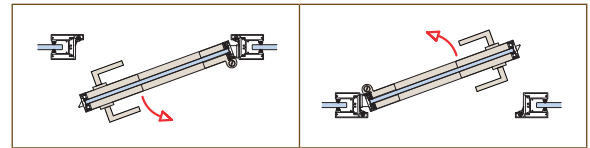

LAV-201-DIV scheda d'ordine - order form

A SINISTRA / LEFT / LINKS N°

B DESTRA / RIGHT / RECHTS N°

Scegliere tra le serrature disponibili - Choose available locks - Wählen Sie die verfügbaren Schlösser

LAV-201-DIV V-740 V-741 CP-015

LAV-201-DIV-M MV-740 MV-741 CP-015-M

LAV-201-DIV101 DIV-M101

2FLG porta doppia - double door

A SINISTRA / LEFT / LINKS N°

B DESTRA / RIGHT / RECHTS N°

*tacca SOLO per versione magnetica
glass preparation ONLY for magnetic locks

*tacca SOLO per versione magnetica
glass preparation ONLY for magnetic locks

Scegliere tra le serrature disponibili - Choose available locks - Wählen Sie die verfügbaren Schlösser

LAV-201-DIV-2FL V-740 V-741 DIV-005