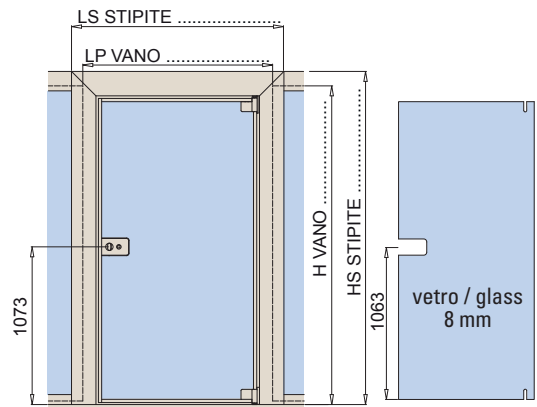

LAV-201-DIV scheda d'ordine - order form

A SINISTRA / LEFT / LINKS N°

B DESTRA / RIGHT / RECHTS N°

Scegliere tra le serrature disponibili - Choose available locks - Wählen Sie die verfügbaren Schlösser

LAV-201-DIV V-740 V-741 CP-015

LAV-201-DIV-M MV-740 MV-741 CP-015-M

LAV-201-DIV101 DIV-M101

2FLG porta doppia - double door

A SINISTRA / LEFT / LINKS N°

B DESTRA / RIGHT / RECHTS N°

*tacca SOLO per versione magnetica
glass preparation ONLY for magnetic locks