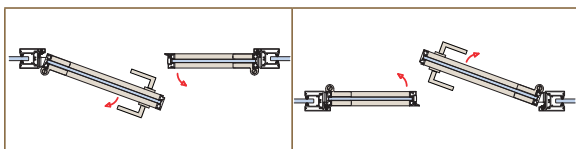

LAV-201-DIV scheda d'ordine - order form

A SINISTRA / LEFT / LINKS N°

B DESTRA / RIGHT / RECHTS N°

Scegliere tra le serrature disponibili - Choose available locks - Wählen Sie die verfügbaren Schlösser

LAV-201-DIV V-740 V-741 CP-015

LAV-201-DIV-M MV-740 MV-741 CP-015-M

LAV-201-DIV101 DIV-M101

2FLG porta doppia - double door

A SINISTRA / LEFT / LINKS N°

B DESTRA / RIGHT / RECHTS N°

*tacca SOLO per versione magnetica
glass preparation ONLY for magnetic locks