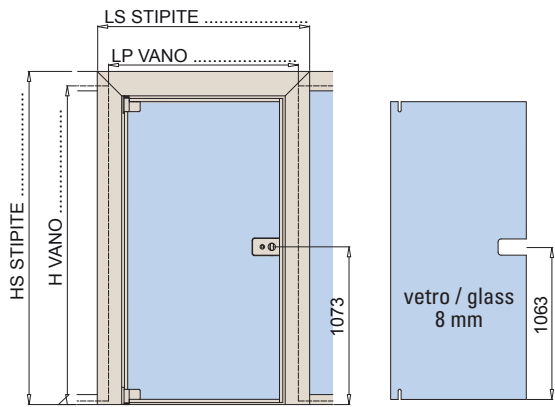

LAV-201-DIV scheda d'ordine - order form

A SINISTRA / LEFT / LINKS N°

B DESTRA / RIGHT / RECHTS N°

Scegliere tra le serrature disponibili - Choose available locks - Wählen Sie die verfügbaren Schlösser

LAV-201-DIV V-740 V-741 CP-015

LAV-201-DIV-M MV-740 MV-741 CP-015-M

LAV-201-DIV101 DIV-M101

2FLG porta doppia - double door

A SINISTRA / LEFT / LINKS N°

B DESTRA / RIGHT / RECHTS N°

*tacca SOLO per versione magnetica
glass preparation ONLY for magnetic locks