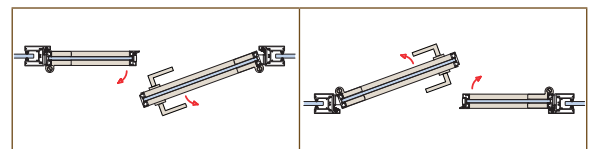

LAV-201-DIV scheda d'ordine - order form

A SINISTRA / LEFT / LINKS N°

B DESTRA / RIGHT / RECHTS N°

Scegliere tra le serrature disponibili - Choose available locks - Wählen Sie die verfügbaren Schlösser

LAV-201-DIV V-740 V-741 CP-015

LAV-201-DIV-M MV-740 MV-741 CP-015-M

LAV-201-DIV101 DIV-M101

2FLG porta doppia - double door

A SINISTRA / LEFT / LINKS N°

B DESTRA / RIGHT / RECHTS N°

*tacca SOLO per versione magnetica
glass preparation ONLY for magnetic locks

*tacca SOLO per versione magnetica
glass preparation ONLY for magnetic locks

Scegliere tra le serrature disponibili - Choose available locks - Wählen Sie die verfügbaren Schlösser

LAV-201-DIV-2FL V-740 V-741 DIV-005