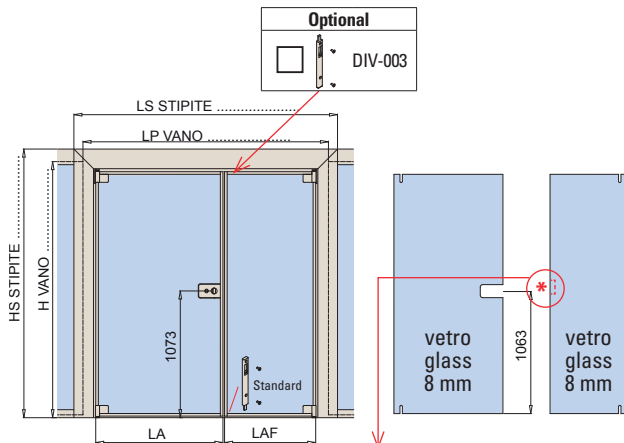

LAV-201-DIV scheda d'ordine - order form

A SINISTRA / LEFT / LINKS N°

B DESTRA / RIGHT / RECHTS N°

Scegliere tra le serrature disponibili - Choose available locks - Wählen Sie die verfügbaren Schlösser

LAV-201-DIV V-740 V-741 CP-015

LAV-201-DIV-M MV-740 MV-741 CP-015-M

LAV-201-DIV101 DIV-M101

2FLG porta doppia - double door

A SINISTRA / LEFT / LINKS N°

B DESTRA / RIGHT / RECHTS N°

*tacca SOLO per versione magnetica
glass preparation ONLY for magnetic locks

*tacca SOLO per versione magnetica
glass preparation ONLY for magnetic locks

Scegliere tra le serrature disponibili - Choose available locks - Wählen Sie die verfügbaren Schlösser

LAV-201-DIV-2FL V-740 V-741 DIV-005