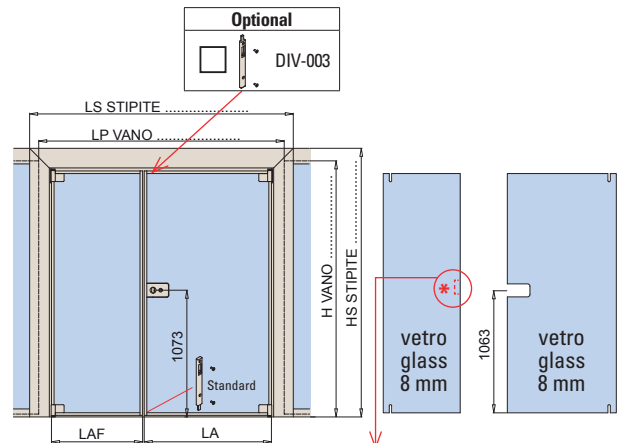

LAV-201-DIV scheda d'ordine - order form

A SINISTRA / LEFT / LINKS N°

B DESTRA / RIGHT / RECHTS N°

Scegliere tra le serrature disponibili - Choose available locks - Wählen Sie die verfügbaren Schlösser

LAV-201-DIV V-740 V-741 CP-015

LAV-201-DIV-M MV-740 MV-741 CP-015-M

LAV-201-DIV101 DIV-M101

2FLG porta doppia - double door

A SINISTRA / LEFT / LINKS N°

B DESTRA / RIGHT / RECHTS N°

*tacca SOLO per versione magnetica
glass preparation ONLY for magnetic locks

*tacca SOLO per versione magnetica
glass preparation ONLY for magnetic locks

Scegliere tra le serrature disponibili - Choose available locks - Wählen Sie die verfügbaren Schlösser

LAV-201-DIV-2FL V-740 V-741 DIV-005