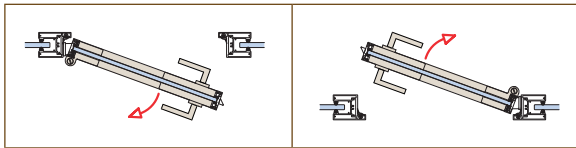

LAV-201-DIV scheda d'ordine - order form

A SINISTRA / LEFT / LINKS N°

B DESTRA / RIGHT / RECHTS N°

Scegliere tra le serrature disponibili - Choose available locks - Wählen Sie die verfügbaren Schlösser

LAV-201-DIV V-740 V-741 CP-015

LAV-201-DIV-M MV-740 MV-741 CP-015-M

LAV-201-DIV101 DIV-M101

2FLG porta doppia - double door

A SINISTRA / LEFT / LINKS N°

B DESTRA / RIGHT / RECHTS N°

*tacca SOLO per versione magnetica
glass preparation ONLY for magnetic locks