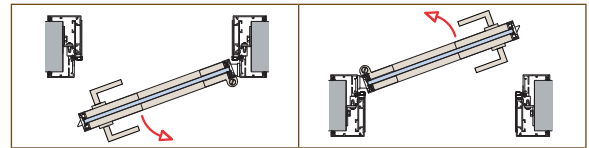

LAV-250-DIV scheda d'ordine - order form

A SINISTRA / LEFT / LINKS N°

B DESTRA / RIGHT / RECHTS N°

Scegliere tra le serrature disponibili - Choose available locks - Wählen Sie die verfügbaren Schlösser

LAV-250-DIV V-740 V-741 CP-015

LAV-250-DIV-M MV-740 MV-741 CP-015-M

LAV-250-DIV101 DIV-M101 CP-015-M

2FLG porta doppia - double door

A SINISTRA / LEFT / LINKS N°

B DESTRA / RIGHT / RECHTS N°

*tacca SOLO per versione magnetica
glass preparation ONLY for magnetic locks