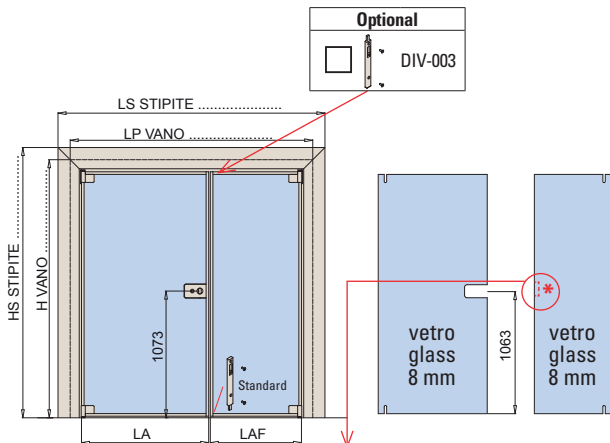

LAV-250-DIV scheda d'ordine - order form

A SINISTRA / LEFT / LINKS N°

B DESTRA / RIGHT / RECHTS N°

Scegliere tra le serrature disponibili - Choose available locks - Wählen Sie die verfügbaren Schlösser

LAV-250-DIV V-740 V-741 CP-015

LAV-250-DIV-M MV-740 MV-741 CP-015-M

LAV-250-DIV101 DIV-M101 CP-015-M

2FLG porta doppia - double door

A SINISTRA / LEFT / LINKS N°

B DESTRA / RIGHT / RECHTS N°

*tacca SOLO per versione magnetica
glass preparation ONLY for magnetic locks

*tacca SOLO per versione magnetica
glass preparation ONLY for magnetic locks

Scegliere tra le serrature disponibili - Choose available locks - Wählen Sie die verfügbaren Schlösser

LAV-250-DIV-2FL V-740 V-741 DIV-005