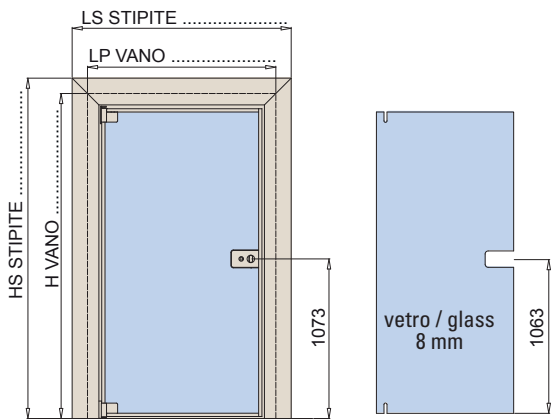

LAV-250-DIV scheda d'ordine - order form

A SINISTRA / LEFT / LINKS N°

B DESTRA / RIGHT / RECHTS N°

Scegliere tra le serrature disponibili - Choose available locks - Wählen Sie die verfügbaren Schlösser

LAV-250-DIV V-740 V-741 CP-015

LAV-250-DIV-M MV-740 MV-741 CP-015-M

LAV-250-DIV101 DIV-M101 CP-015-M

2FLG porta doppia - double door

A SINISTRA / LEFT / LINKS N°

B DESTRA / RIGHT / RECHTS N°

*tacca SOLO per versione magnetica
glass preparation ONLY for magnetic locks