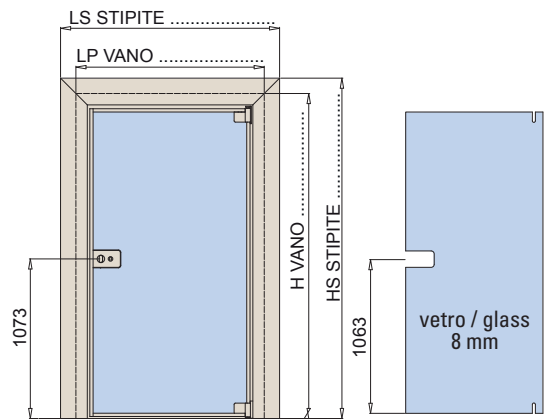

LAV-250-DIV scheda d'ordine - order form

A SINISTRA / LEFT / LINKS N°

B DESTRA / RIGHT / RECHTS N°

Scegliere tra le serrature disponibili - Choose available locks - Wählen Sie die verfügbaren Schlösser

LAV-250-DIV V-740 V-741 CP-015

LAV-250-DIV-M MV-740 MV-741 CP-015-M

LAV-250-DIV101 DIV-M101 CP-015-M

2FLG porta doppia - double door

A SINISTRA / LEFT / LINKS N°

B DESTRA / RIGHT / RECHTS N°

*tacca SOLO per versione magnetica
glass preparation ONLY for magnetic locks

*tacca SOLO per versione magnetica
glass preparation ONLY for magnetic locks

Scegliere tra le serrature disponibili - Choose available locks - Wählen Sie die verfügbaren Schlösser

LAV-250-DIV-2FL V-740 V-741 DIV-005