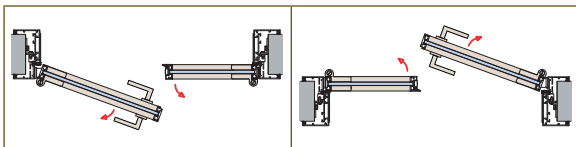

LAV-250-DIV-M MV-740 MV-741 CP-015-M

LAV-250-DIV101 DIV-M101 CP-015-M

2FLG porta doppia - double door

A SINISTRA / LEFT / LINKS N°

B DESTRA / RIGHT / RECHTS N°

*tacca SOLO per versione magnetica
glass preparation ONLY for magnetic locks

*tacca SOLO per versione magnetica
glass preparation ONLY for magnetic locks

Scegliere tra le serrature disponibili - Choose available locks - Wählen Sie die verfügbaren Schlösser

LAV-250-DIV-2FL V-740 V-741 DIV-005