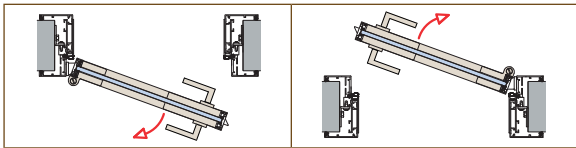

LAV-250-DIV scheda d'ordine - order form

A SINISTRA / LEFT / LINKS N°

B DESTRA / RIGHT / RECHTS N°

Scegliere tra le serrature disponibili - Choose available locks - Wählen Sie die verfügbaren Schlösser

LAV-250-DIV V-740 V-741 CP-015

LAV-250-DIV-M MV-740 MV-741 CP-015-M

LAV-250-DIV101 DIV-M101 CP-015-M

2FLG porta doppia - double door

A SINISTRA / LEFT / LINKS N°

B DESTRA / RIGHT / RECHTS N°

*tacca SOLO per versione magnetica
glass preparation ONLY for magnetic locks