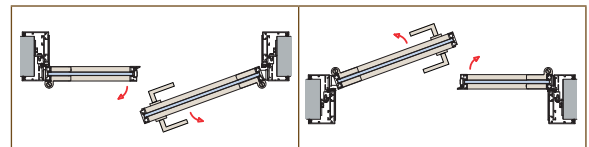

LAV-250-DIV-M MV-740 MV-741 CP-015-M

LAV-250-DIV101 DIV-M101 CP-015-M

2FLG porta doppia - double door

A SINISTRA / LEFT / LINKS N°

B DESTRA / RIGHT / RECHTS N°

*tacca SOLO per versione magnetica
glass preparation ONLY for magnetic locks

*tacca SOLO per versione magnetica
glass preparation ONLY for magnetic locks

Scegliere tra le serrature disponibili - Choose available locks - Wählen Sie die verfügbaren Schlösser

LAV-250-DIV-2FL V-740 V-741 DIV-005