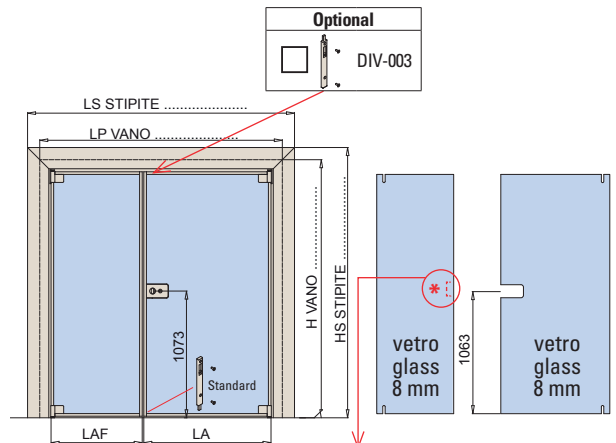

LAV-250-DIV scheda d'ordine - order form

A SINISTRA / LEFT / LINKS N°

B DESTRA / RIGHT / RECHTS N°

Scegliere tra le serrature disponibili - Choose available locks - Wählen Sie die verfügbaren Schlösser

LAV-250-DIV V-740 V-741 CP-015

LAV-250-DIV-M MV-740 MV-741 CP-015-M

LAV-250-DIV101 DIV-M101 CP-015-M

2FLG porta doppia - double door

A SINISTRA / LEFT / LINKS N°

B DESTRA / RIGHT / RECHTS N°

*tacca SOLO per versione magnetica
glass preparation ONLY for magnetic locks

*tacca SOLO per versione magnetica
glass preparation ONLY for magnetic locks

Scegliere tra le serrature disponibili - Choose available locks - Wählen Sie die verfügbaren Schlösser

LAV-250-DIV-2FL V-740 V-741 DIV-005