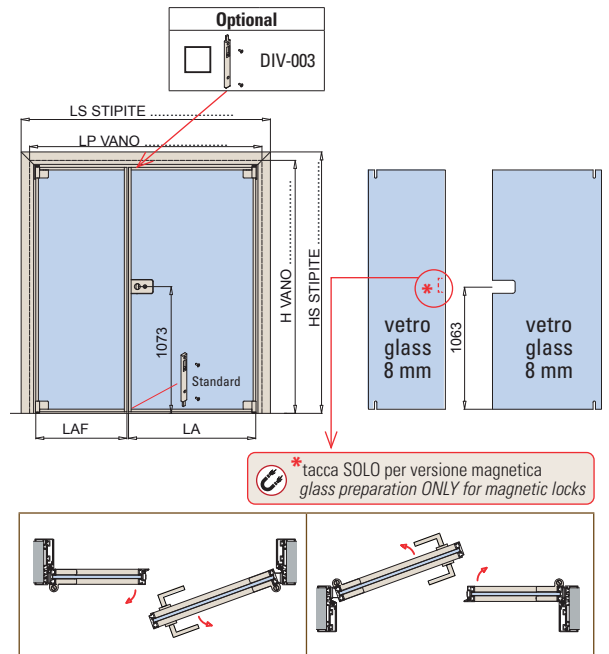

LAV-300-DIV scheda d'ordine - order form

A SINISTRA / LEFT / LINKS N°

B DESTRA / RIGHT / RECHTS N°

Scegliere tra le serrature disponibili - Choose available locks - Wählen Sie die verfügbaren Schlösser

LAV-300-DIV V-740 V-741 CP-015

LAV-300-DIV-M MV-740 MV-741 CP-015-M

LAV-300-DIV101 DIV-M101

2FLG porta doppia - double door

A SINISTRA / LEFT / LINKS N°

B DESTRA / RIGHT / RECHTS N°

Scegliere tra le serrature disponibili - Choose available locks - Wählen Sie die verfügbaren Schlösser