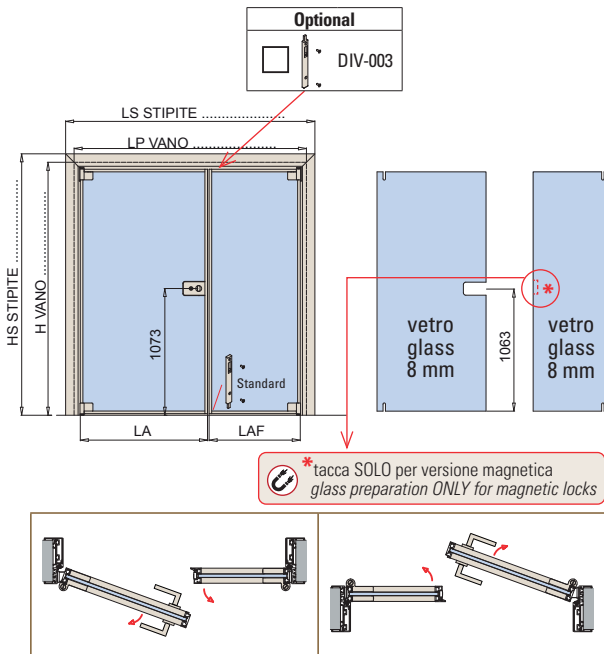

LAV-300-DIV scheda d'ordine - order form

A SINISTRA / LEFT / LINKS N°

B DESTRA / RIGHT / RECHTS N°

Scegliere tra le serrature disponibili - Choose available locks - Wählen Sie die verfügbaren Schlösser

LAV-300-DIV V-740 V-741 CP-015

LAV-300-DIV-M MV-740 MV-741 CP-015-M

LAV-300-DIV101 DIV-M101

2FLG porta doppia - double door

A SINISTRA / LEFT / LINKS N°

B DESTRA / RIGHT / RECHTS N°

Scegliere tra le serrature disponibili - Choose available locks - Wählen Sie die verfügbaren Schlösser