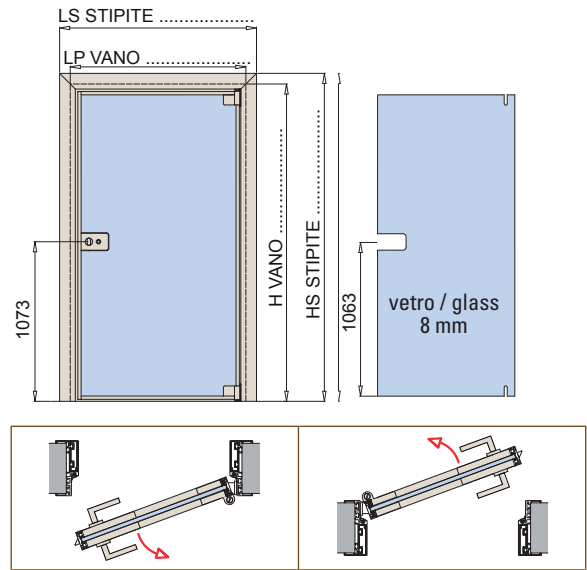

LAV-300-DIV scheda d'ordine - order form

A SINISTRA / LEFT / LINKS N°

B DESTRA / RIGHT / RECHTS N°

Scegliere tra le serrature disponibili - Choose available locks - Wählen Sie die verfügbaren Schlösser

LAV-300-DIV V-740 V-741 CP-015

LAV-300-DIV-M MV-740 MV-741 CP-015-M

LAV-300-DIV101 DIV-M101

2FLG porta doppia - double door

A SINISTRA / LEFT / LINKS N°

B DESTRA / RIGHT / RECHTS N°

Scegliere tra le serrature disponibili - Choose available locks - Wählen Sie die verfügbaren Schlösser