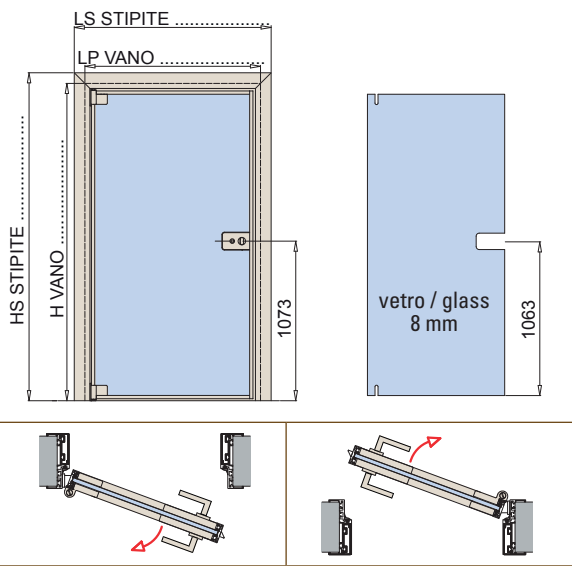

LAV-300-DIV scheda d'ordine - order form

A SINISTRA / LEFT / LINKS N°

B DESTRA / RIGHT / RECHTS N°

Scegliere tra le serrature disponibili - Choose available locks - Wählen Sie die verfügbaren Schlösser

LAV-300-DIV V-740 V-741 CP-015

LAV-300-DIV-M MV-740 MV-741 CP-015-M

LAV-300-DIV101 DIV-M101

2FLG porta doppia - double door

A SINISTRA / LEFT / LINKS N°

B DESTRA / RIGHT / RECHTS N°

Scegliere tra le serrature disponibili - Choose available locks - Wählen Sie die verfügbaren Schlösser