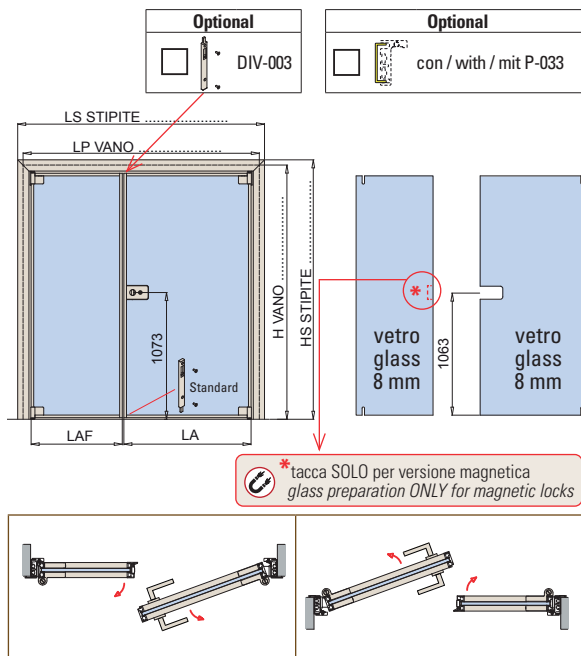

LAV-040-DIV scheda d'ordine - order form

A SINISTRA / LEFT / LINKS N°

B DESTRA / RIGHT / RECHTS N°

Scegliere tra le serrature disponibili - Choose available locks - Wählen Sie die verfügbaren Schlösser

LAV-040-DIV V-740 V-741 CP-015

LAV-040-DIV-M MV-740 MV-741 CP-015-M

LAV-040-DIV101 DIV-M101

2FLG porta doppia - double door

A SINISTRA / LEFT / LINKS N°

B DESTRA / RIGHT / RECHTS N°

Scegliere tra le serrature disponibili - Choose available locks - Wählen Sie die verfügbaren Schlösser