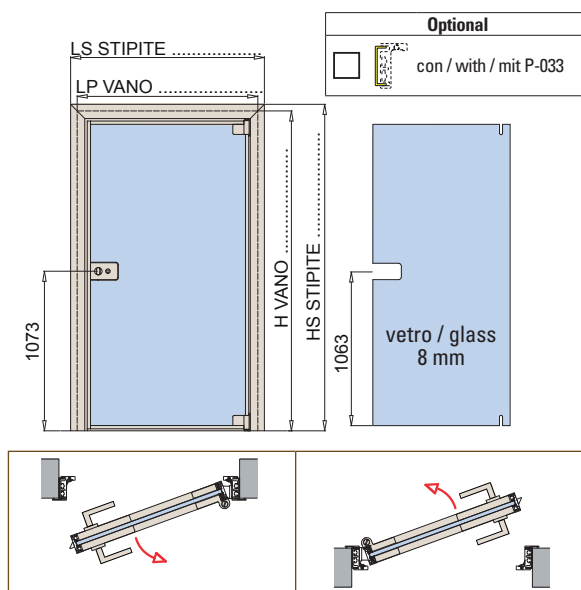

LAV-040-DIV scheda d'ordine - order form

A SINISTRA / LEFT / LINKS N°

B DESTRA / RIGHT / RECHTS N°

Scegliere tra le serrature disponibili - Choose available locks - Wählen Sie die verfügbaren Schlösser

LAV-040-DIV V-740 V-741 CP-015

LAV-040-DIV-M MV-740 MV-741 CP-015-M

LAV-040-DIV101 DIV-M101

2FLG porta doppia - double door

A SINISTRA / LEFT / LINKS N°

B DESTRA / RIGHT / RECHTS N°

Scegliere tra le serrature disponibili - Choose available locks - Wählen Sie die verfügbaren Schlösser