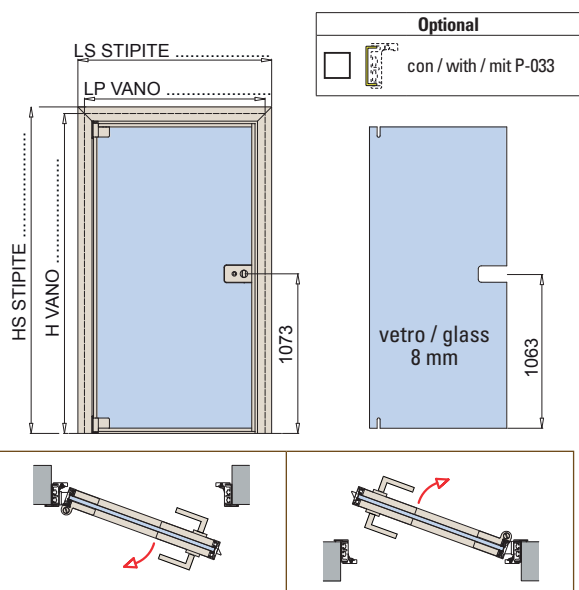

LAV-040-DIV scheda d'ordine - order form

A SINISTRA / LEFT / LINKS N°

B DESTRA / RIGHT / RECHTS N°

Scegliere tra le serrature disponibili - Choose available locks - Wählen Sie die verfügbaren Schlösser

LAV-040-DIV V-740 V-741 CP-015

LAV-040-DIV-M MV-740 MV-741 CP-015-M

LAV-040-DIV101 DIV-M101

2FLG porta doppia - double door

A SINISTRA / LEFT / LINKS N°

B DESTRA / RIGHT / RECHTS N°

Scegliere tra le serrature disponibili - Choose available locks - Wählen Sie die verfügbaren Schlösser