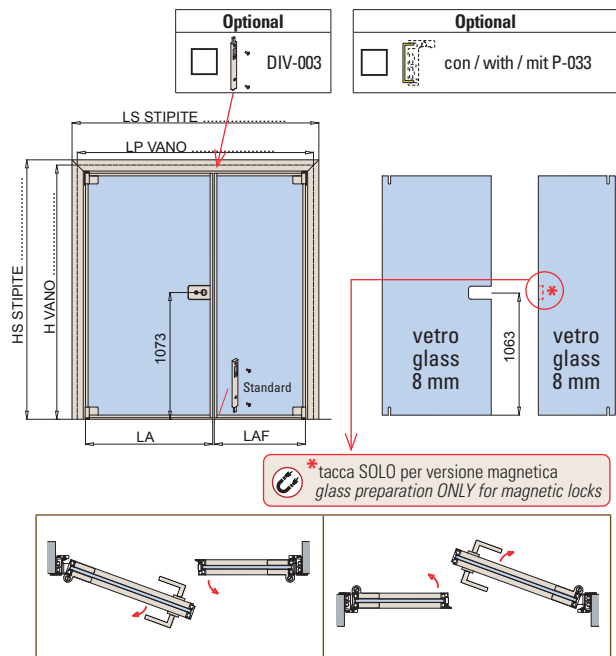

LAV-040-DIV scheda d'ordine - order form

A SINISTRA / LEFT / LINKS N°

B DESTRA / RIGHT / RECHTS N°

Scegliere tra le serrature disponibili - Choose available locks - Wählen Sie die verfügbaren Schlösser

LAV-040-DIV V-740 V-741 CP-015

LAV-040-DIV-M MV-740 MV-741 CP-015-M

LAV-040-DIV101 DIV-M101

2FLG porta doppia - double door

A SINISTRA / LEFT / LINKS N°

B DESTRA / RIGHT / RECHTS N°

Scegliere tra le serrature disponibili - Choose available locks - Wählen Sie die verfügbaren Schlösser